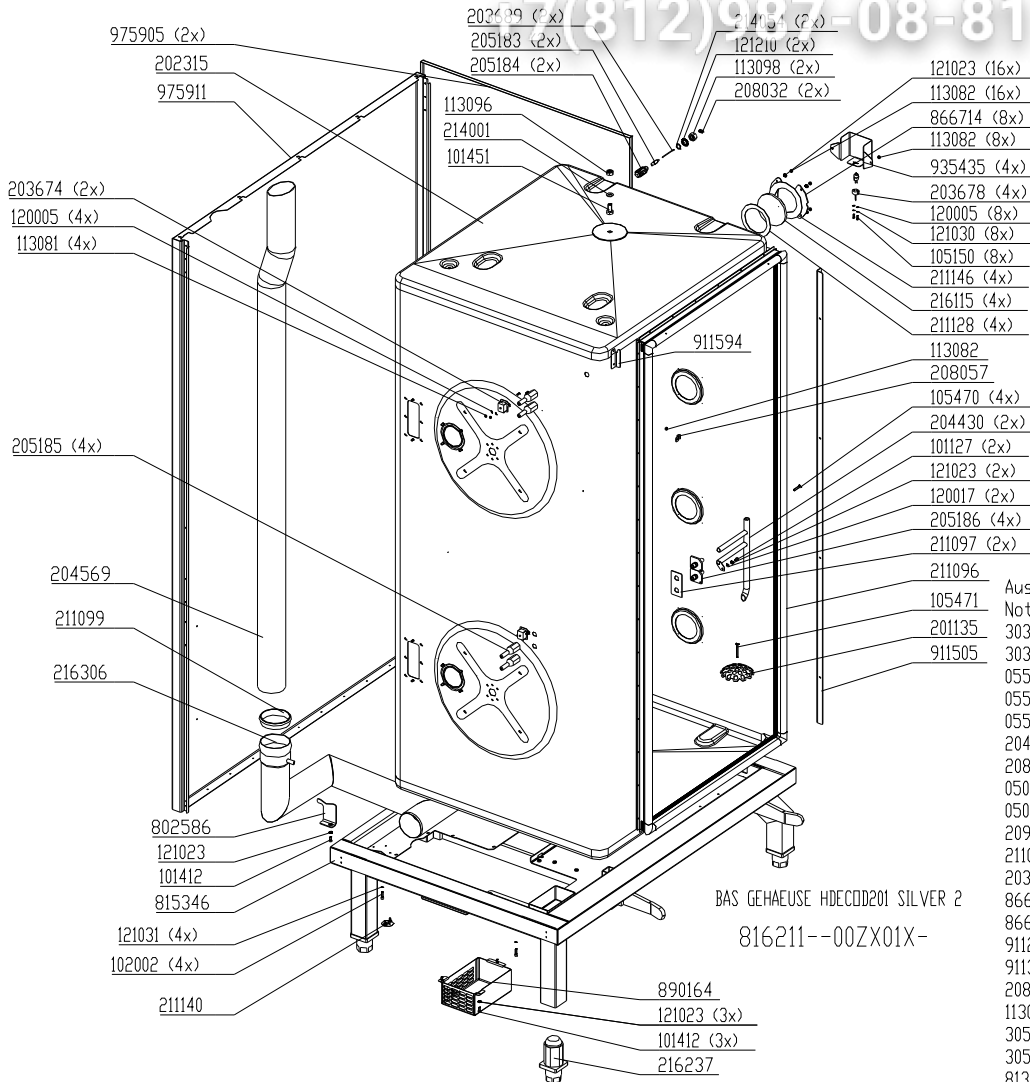

Chassis 20.x Electric Silver 2 valid from S/N 11212250 (October 2011)

7(812)987-08-81

BAS GEHAUSE HDECDD201 SILVER 2
816211--00ZX01X-

1. Aus Stueckliste nicht dargestellt:
   Not shown:
2. 303019 Waermeleitpaste
   - 303021 Dichtungsband
   - 055123 Platte ISO
   - 055125 Platte ISO
   - 055128 Platte ISO
   - 204427 Bolzen Schweiß (40x)
   - 208006 Niet blind (81x)
   - 050011 Schlauch Glasseide
   - 050012 Schlauch Glasseide
   - 209090 Schild
   - 211007 Abdeckkappe (2x)
   - 203734 Kabelbinder (5x)
   - 866504 Halter
   - 866434 Halter
   - 911281 Profil rechts
   - 911350 Profil links
   - 208039 Mutter Blindniet (2x)
   - 113082 Mutter Blindniet M4 (4x)
   - 305013 Palette
   - 305009 Karton Ring
   - 813812 Blende Front