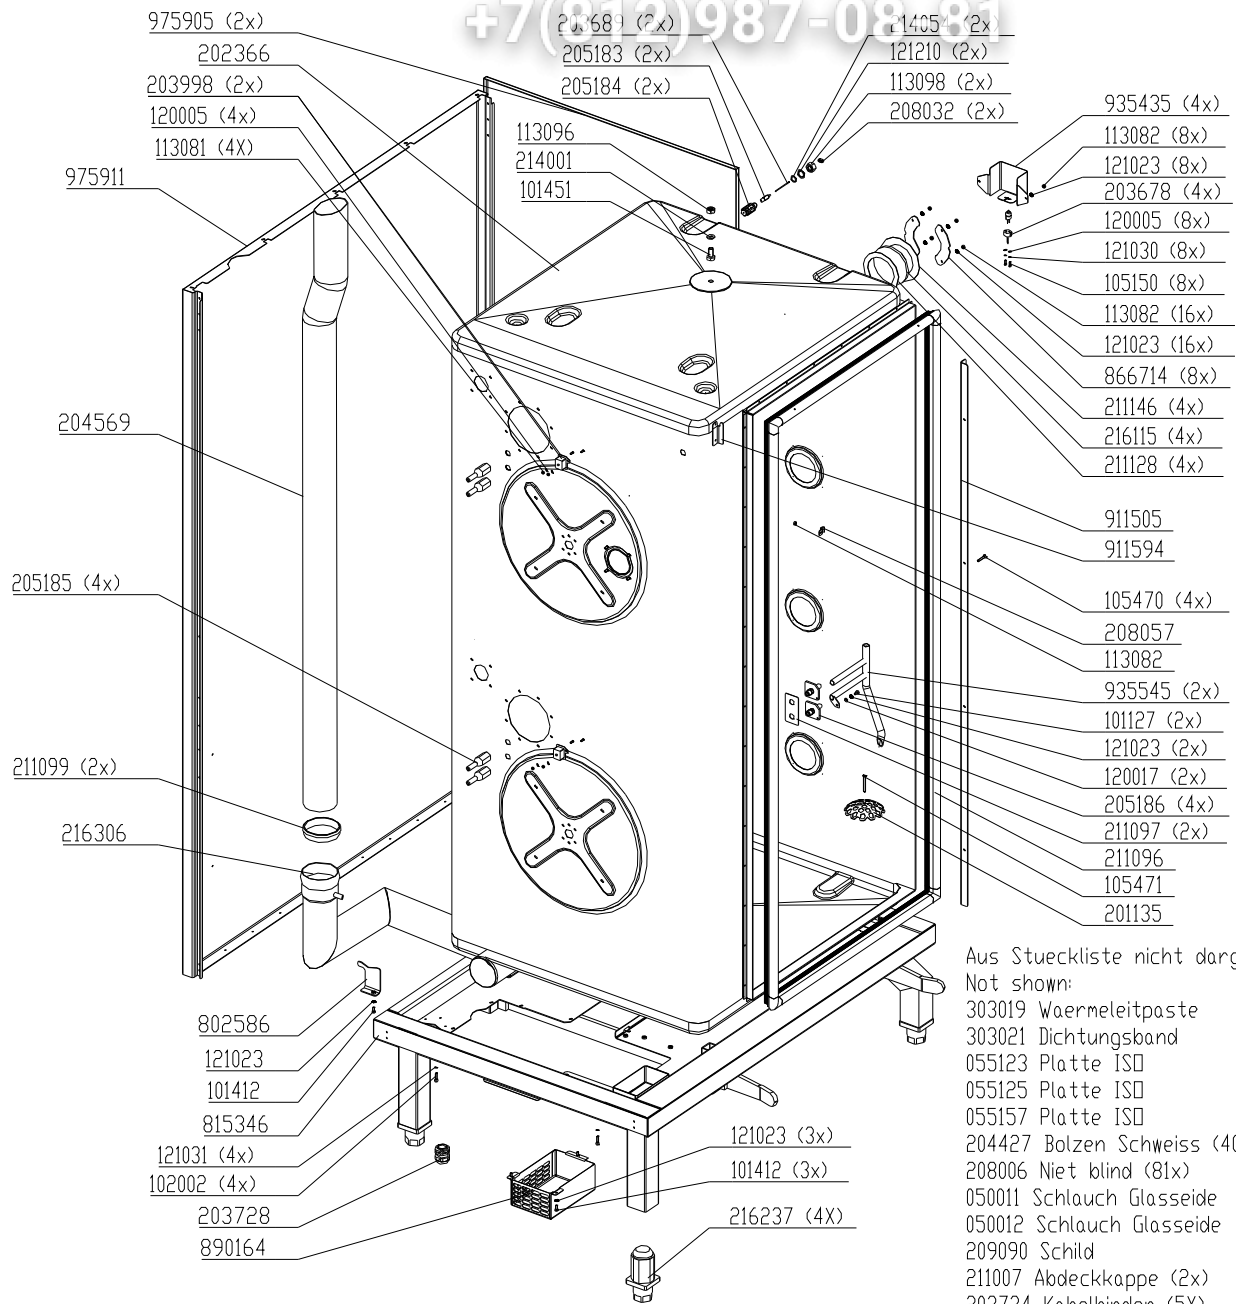

Chassis 20.x Gas Silver2 Valarmil S/N 212225 (October 2011)

BAS GEHAEUSE HDGCDD201 SILVER 2

816421--00ZX01X-

Aus Stueckliste nicht dargestellt
Not shown:

- 303019 Waermeleitpaste
- 303021 Dichtungsbund
- 055123 Platte ISO
- 055125 Platte ISO
- 055157 Platte ISO
- 204427 Bolzen Schweiss (40x)
- 208006 Niet blind (81x)
- 050011 Schlauch Glasseide
- 050012 Schlauch Glasseide
- 209090 Schild
- 211007 Abdeckkappe (2x)
- 203734 Kabelbinder (5X)
- 866504 Halter
- 866434 Halter
- 911281 Profil rechts
- 911350 Profil links
- 208039 Mutter Blindniet (2x)
- 113082 Mutter 6kt M4 (4x)
- 305013 Palette
- 305009 Karton Ring
- 813812 Blende Front