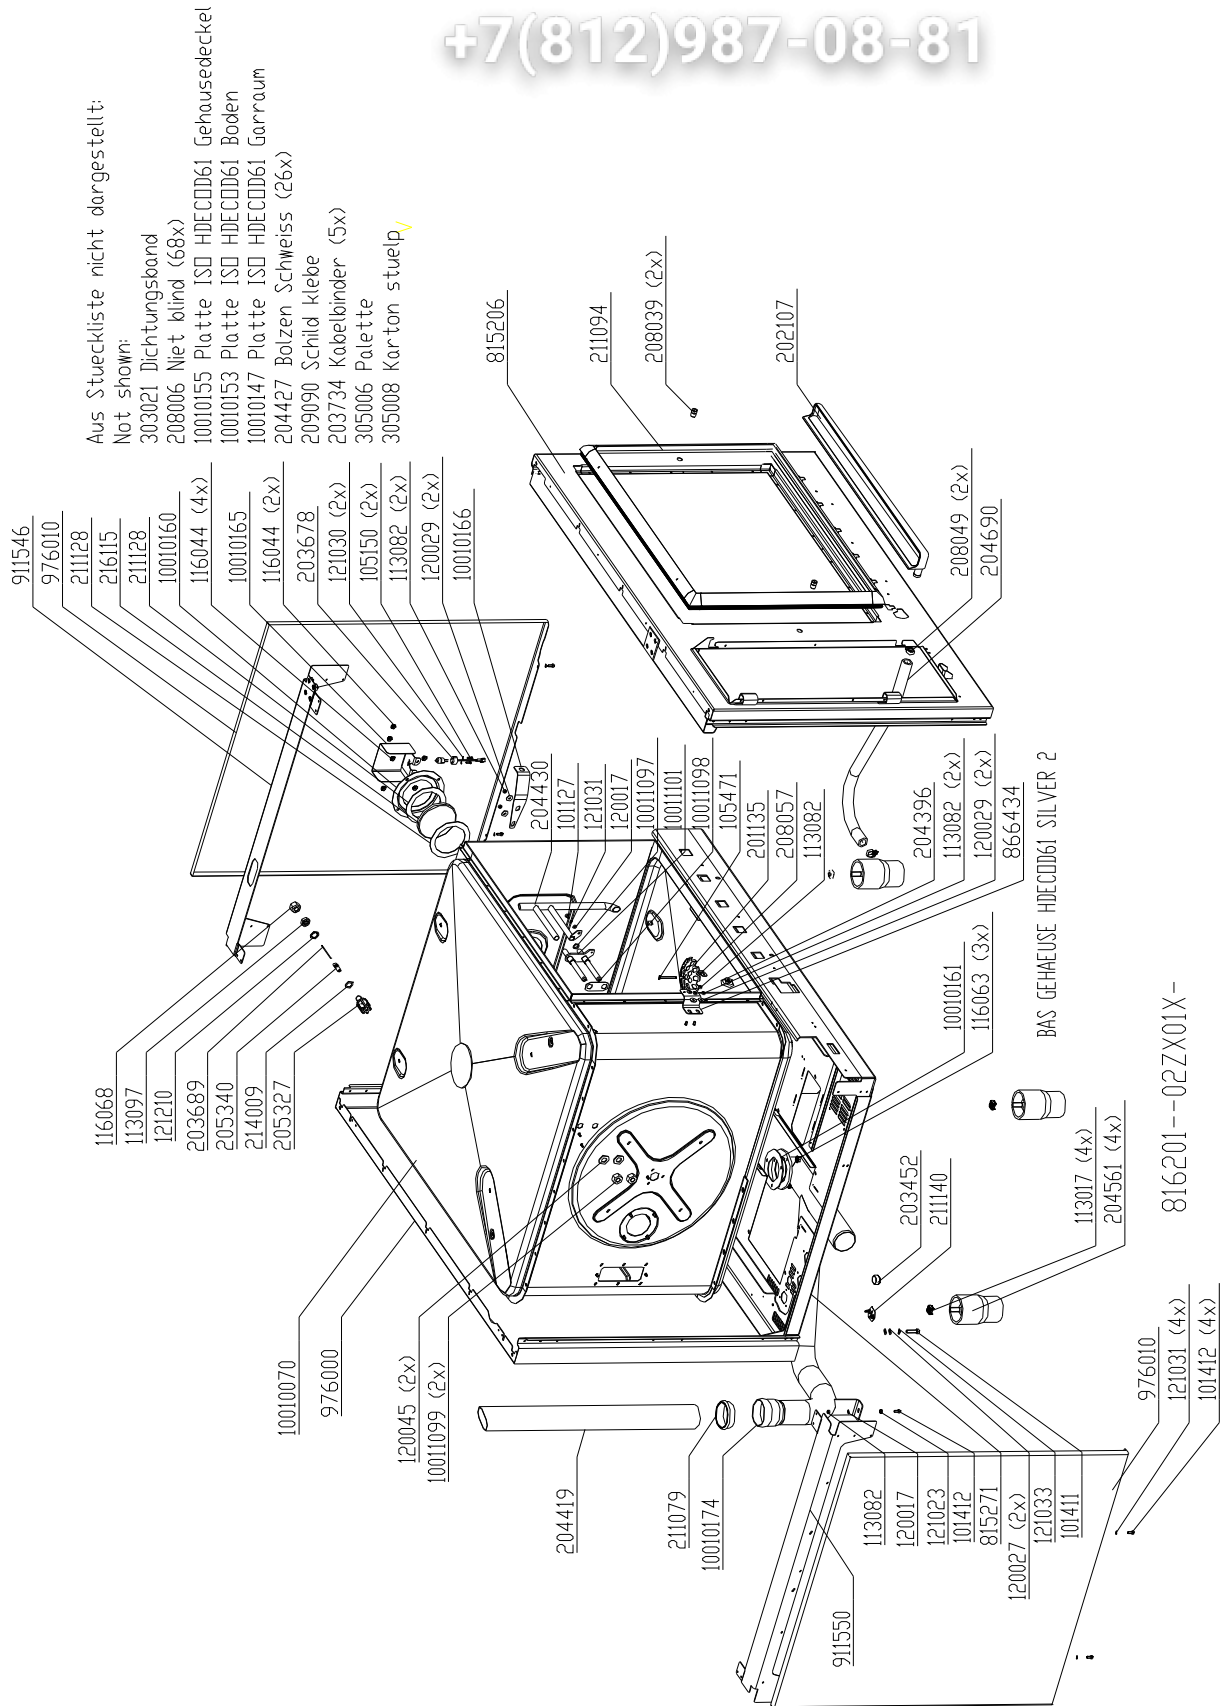

Chassis 6.x Electric Silver valid from S.N. 11209575 (August 2011)

+7(812)987-08-81

Aus Stueckliste nicht dargestellt:
Not shown:
303021 Dichtungsbund
208006 Niet blind (68x)
10010155 Platte ISO HDECDD61 Gehausedeckel
10010153 Platte ISO HDECDD61 Boden
10010147 Platte ISO HDECDD61 Garraum
204427 Bolzen Schweiß (26x)
209090 Schild klebe
203734 Kabelbinder (5x)
305006 Palette
305008 Karton stueelp