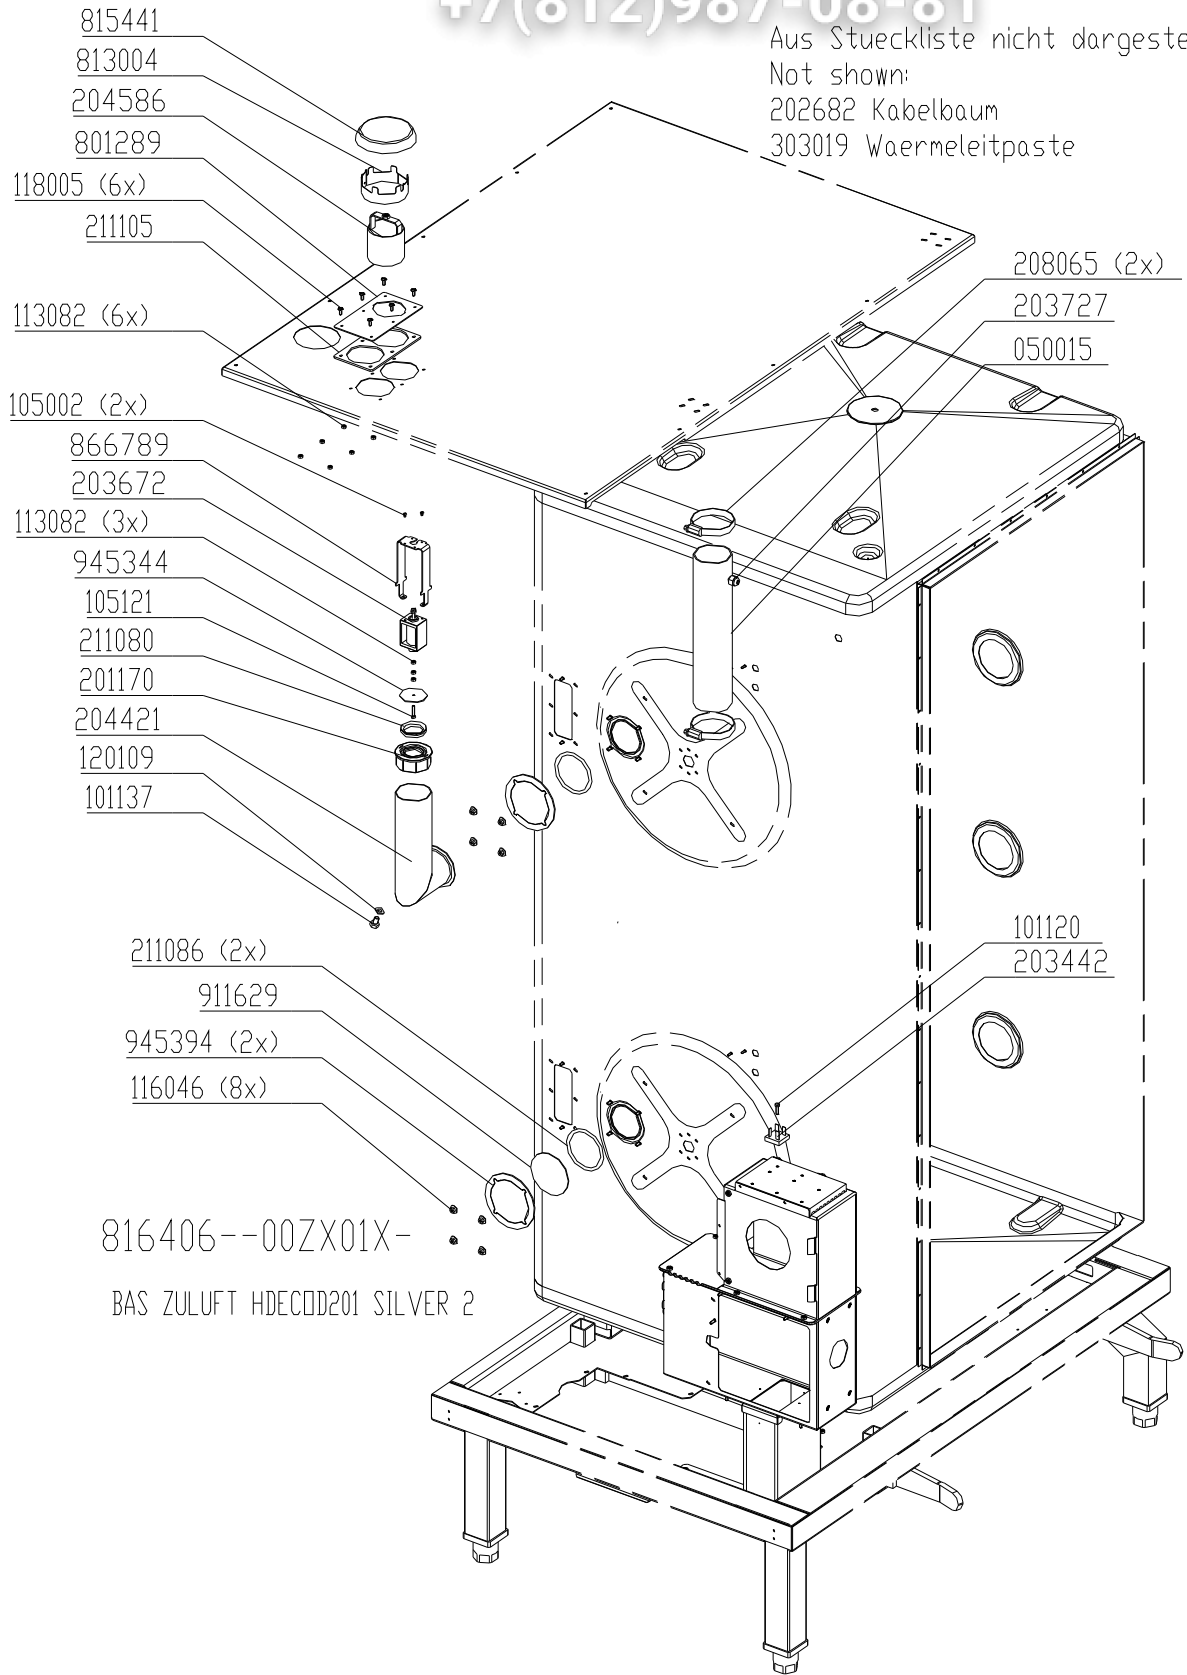

Fresh air assembly 20x Silver2

+7(812)987-08-81

Aus Stueckliste nicht dargestellt:
Not shown:
202682 Kabelbaum
303019 Waermeleitpaste

816406--00ZX01X-
BAS ZULUFT HDECDD201 SILVER 2