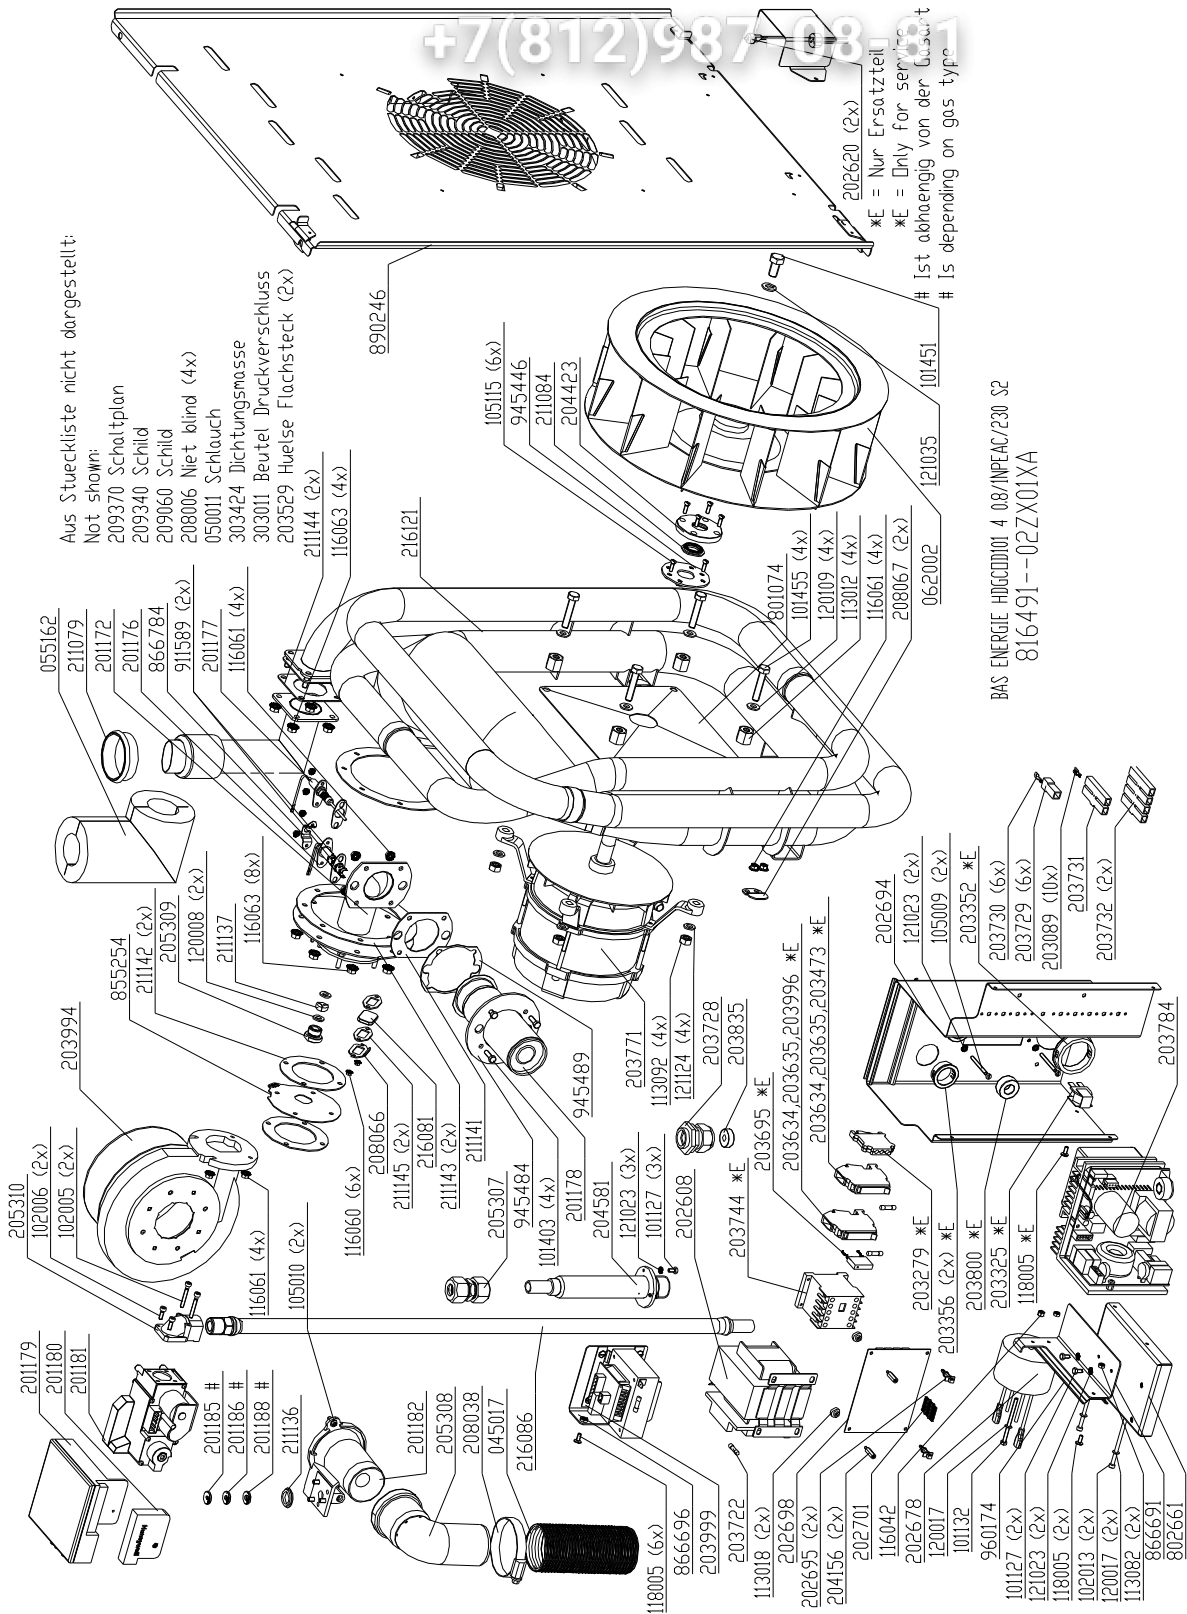

Gas assembly Silver2

+7(812)957-08-81

Bis (until) S/N 08022075 (August2008) Transformator (transformer) #203818
Ab (from) 11209862 (August2011): #202620 → #203679

Gas assembly H10p Silver2

Bis (until) S/N 08022075 (August2008) Transformator (transformer) #203818