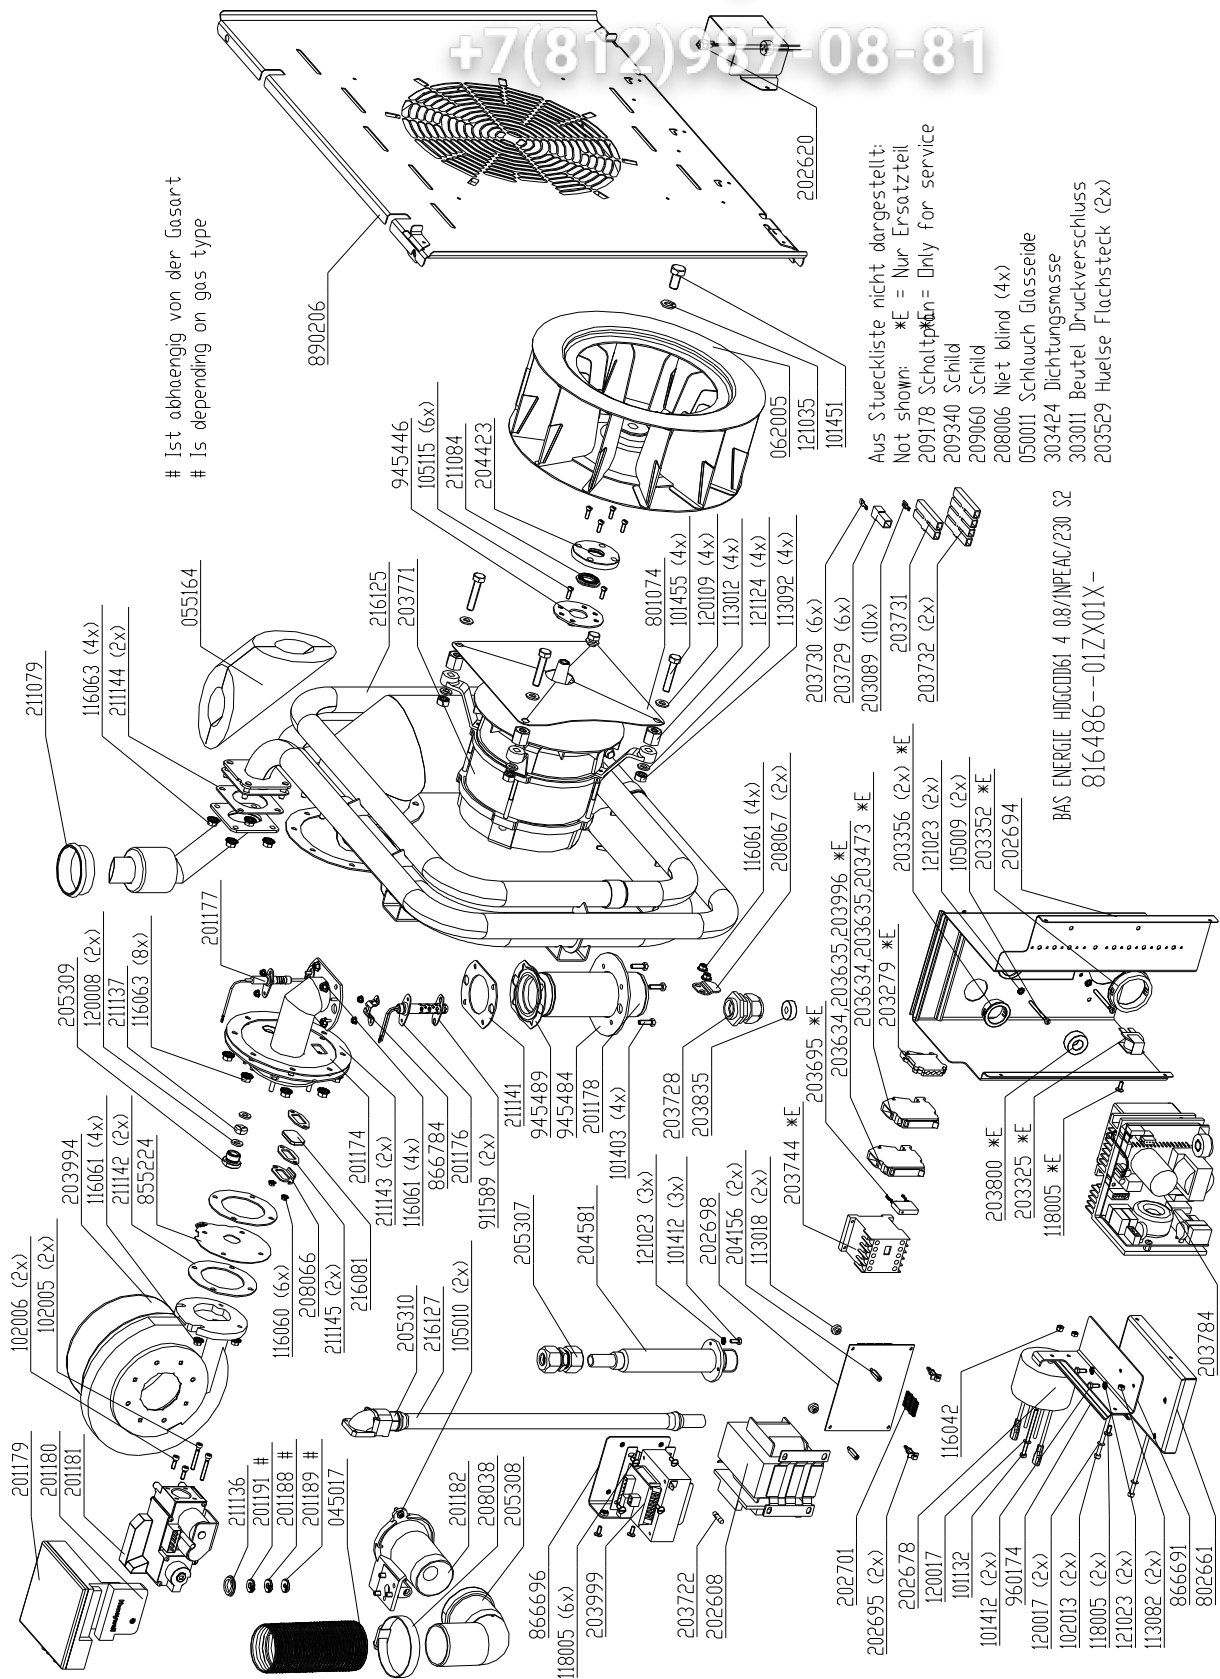

Gas assembly Silver2

+7(812)957-08-81

Bis (until) S/N 08022075 (August2008) Transformator (transformer) #203818
Ab (from) 11209862 (August2011): #202620 → #203679

Gas assembly H10p Silver2

Bis (until) S/N 08022075 (August2008) Transformator (transformer) #203818