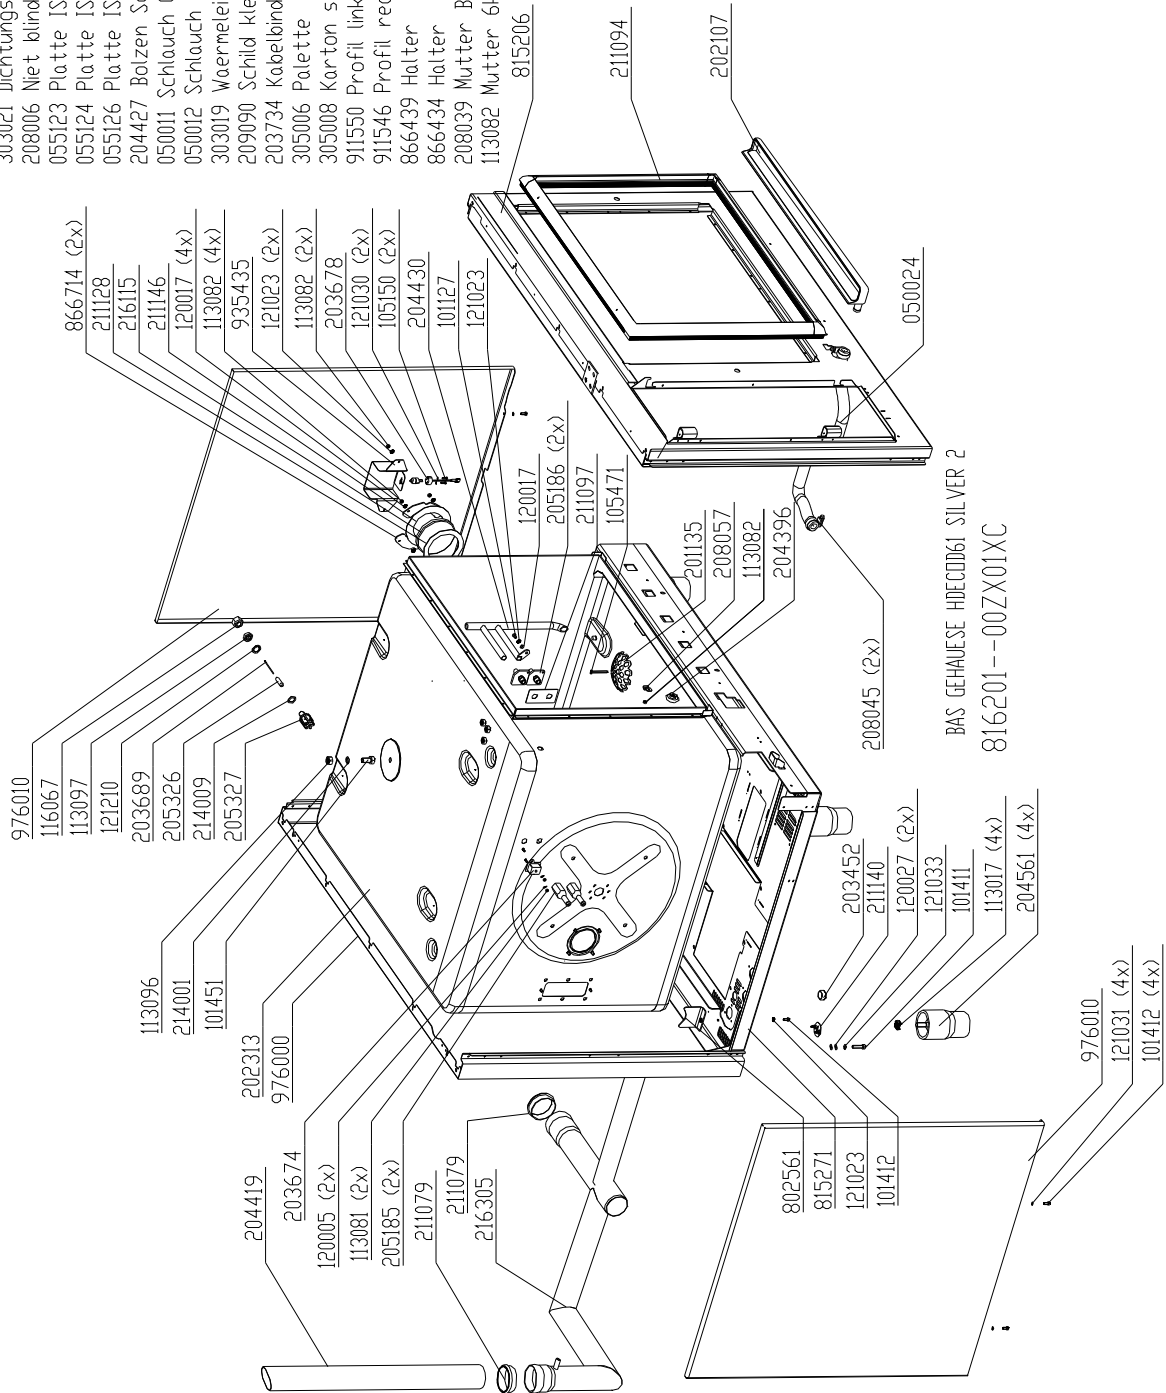

Water assembly without WaveClean HD6.x & HD10.x Silver2

+7(812)987-08-81

Chassis 6.x Electric Silver Variant S N 1209574 (August 2011)

+7(812)987-08-81

Aus Stueckliste nicht dargestellt:

Not shown:

- 303021 Dichtungsband
- 208006 Niet blind (68x)
- 055123 Platte ISD
- 055124 Platte ISD
- 055126 Platte ISD
- 204427 Bolzen Schweiss (26x)
- 050011 Schlauch Glasseide
- 050012 Schlauch Glasseide
- 303019 Waermeleitpaste
- 209090 Schild klebe
- 203734 Kabelbinder (5x)
- 305006 Palette
- 305008 Karton stuelp
- 911550 Profil links
- 911546 Profil rechts
- 866439 Halter
- 866434 Halter
- 208039 Mutter Blindniet (2x)
- 113082 Mutter 6kt M4 (4x)