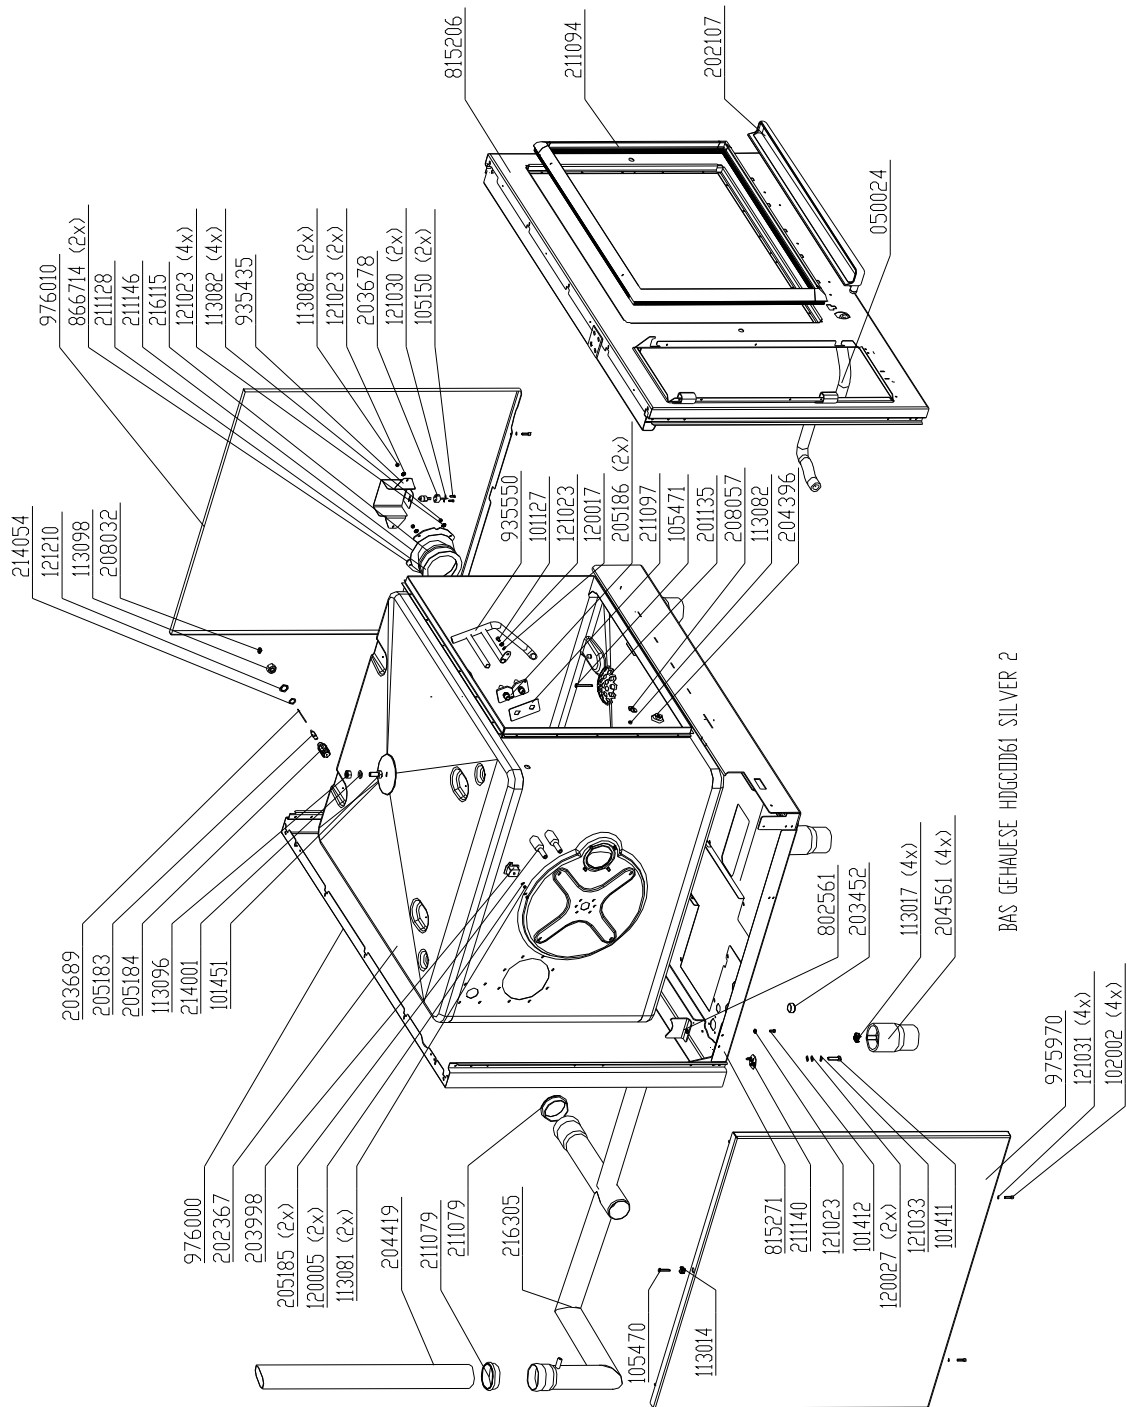

Chassis 6.x Gas Silver2 and until S/N 11209861 (August 2011)

+7(812)987-08-81

Aus Stueckliste nicht dargestellt:
Not shown:

- 303021 Dichtungsbund
- 208006 Niet blind (74x)
- 055123 Platte ISO
- 055124 Platte ISO
- 055163 Platte ISO
- 204427 Bolzen Schweiß (26x)
- 050011 Schlauch Glasseele
- 050012 Schlauch Glasseele
- 303019 Waermeleitpaste
- 209090 Schild-Klebe
- 203734 Kabelbinder (5x)
- 305006 Palette
- 305008 Karton stueelp
- 911550 Profil links
- 911546 Profil rechts
- 866439 Halter
- 866434 Halter
- 208039 Mutter Blindniet (2x)
- 113082 Mutter 6kt M4 (4x)

BAS GEHAEUSE HDGDD61 SILVER 2