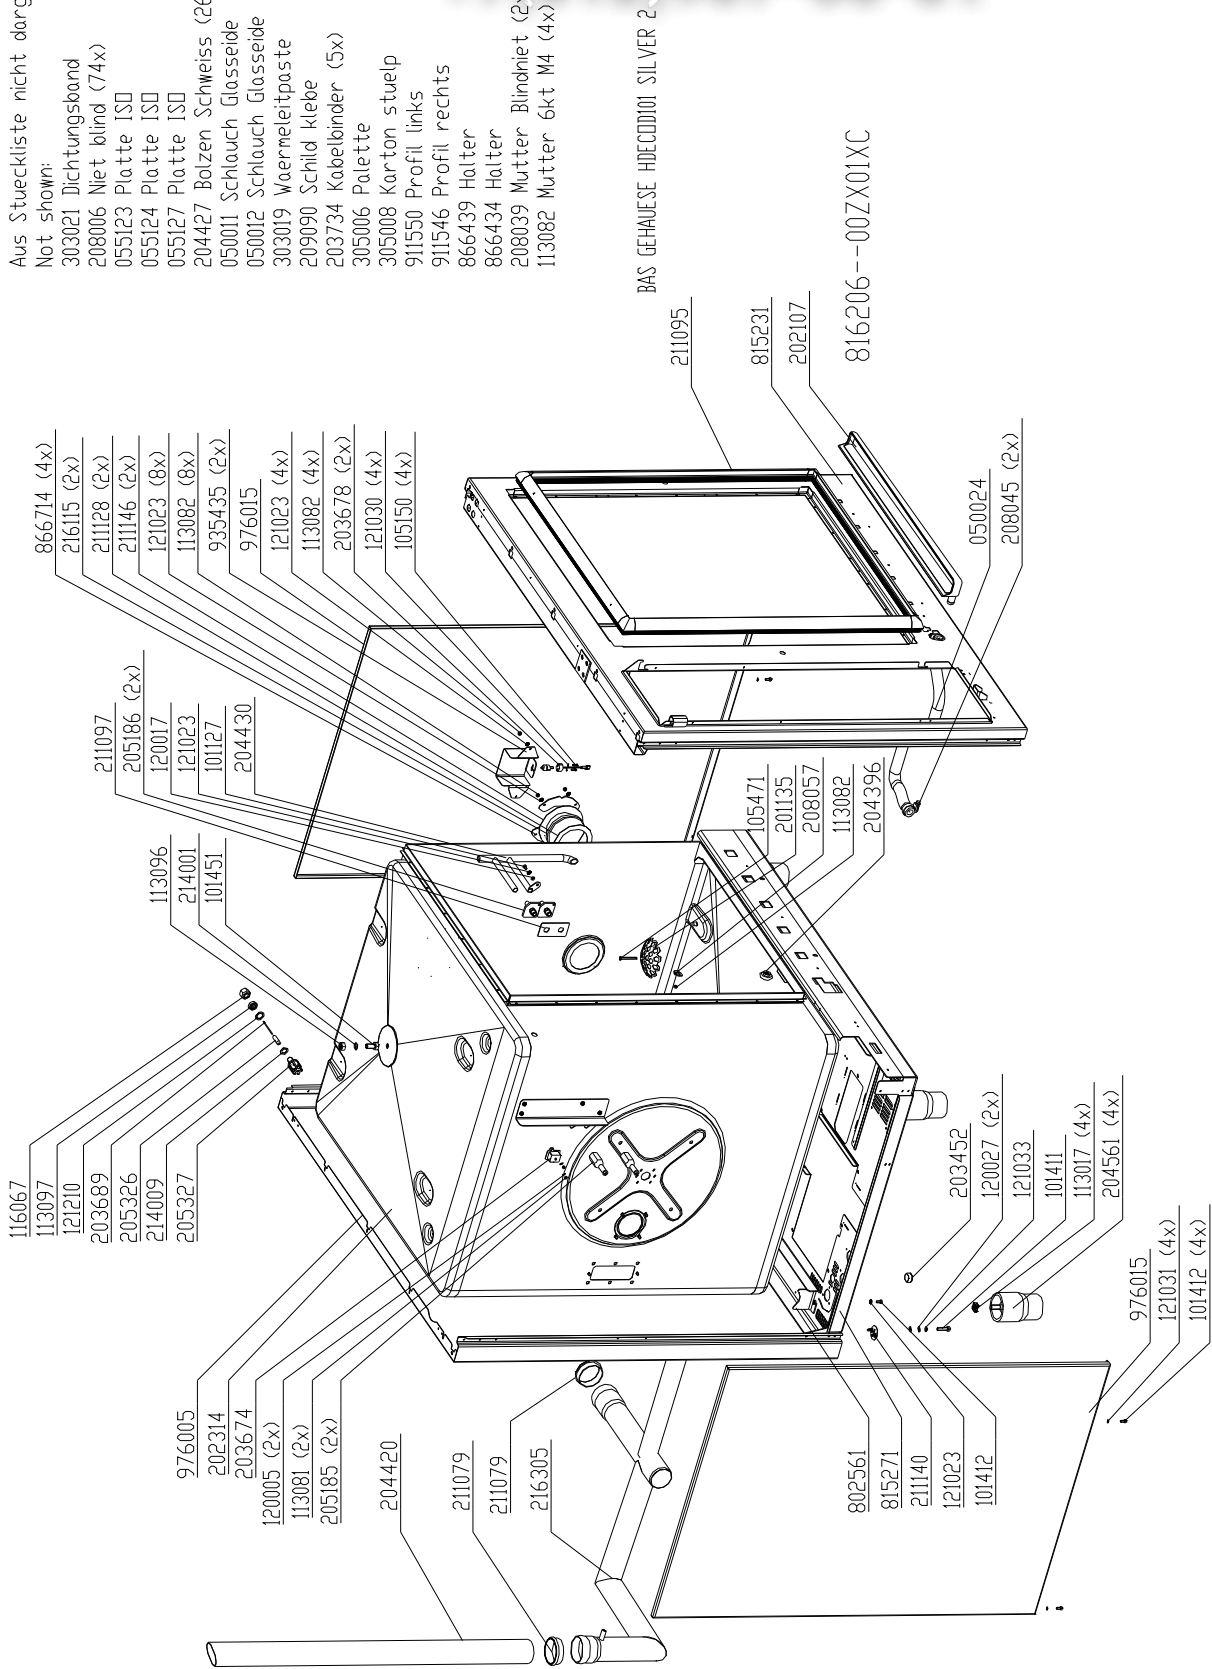

Chassis 10.x Electric Silver valid until S.N 11208882 (August 2011)

+7(812)987-08-81

Aus Stueckliste nicht dargestellt:

1. Not shown:
2. 303021 Dichtungsbund
   - 208006 Niet blind (74x)
   - 055123 Platte ISO
   - 055124 Platte ISO
   - 055127 Platte ISO
   - 204427 Bolzen Schweiss (26x)
   - 050011 Schlauch Glasseide
   - 050012 Schlauch Glasseide
   - 303019 Waermeleitpaste
   - 209090 Schild klebe
   - 203734 Kabelbinder (5x)
   - 305006 Palette
   - 305008 Karton stuepel
   - 911550 Profil links
   - 911546 Profil rechts
   - 866439 Halter
   - 866434 Halter
   - 208039 Mutter Blindniet (2x)
   - 113082 Mutter 6kt M4 (4x)