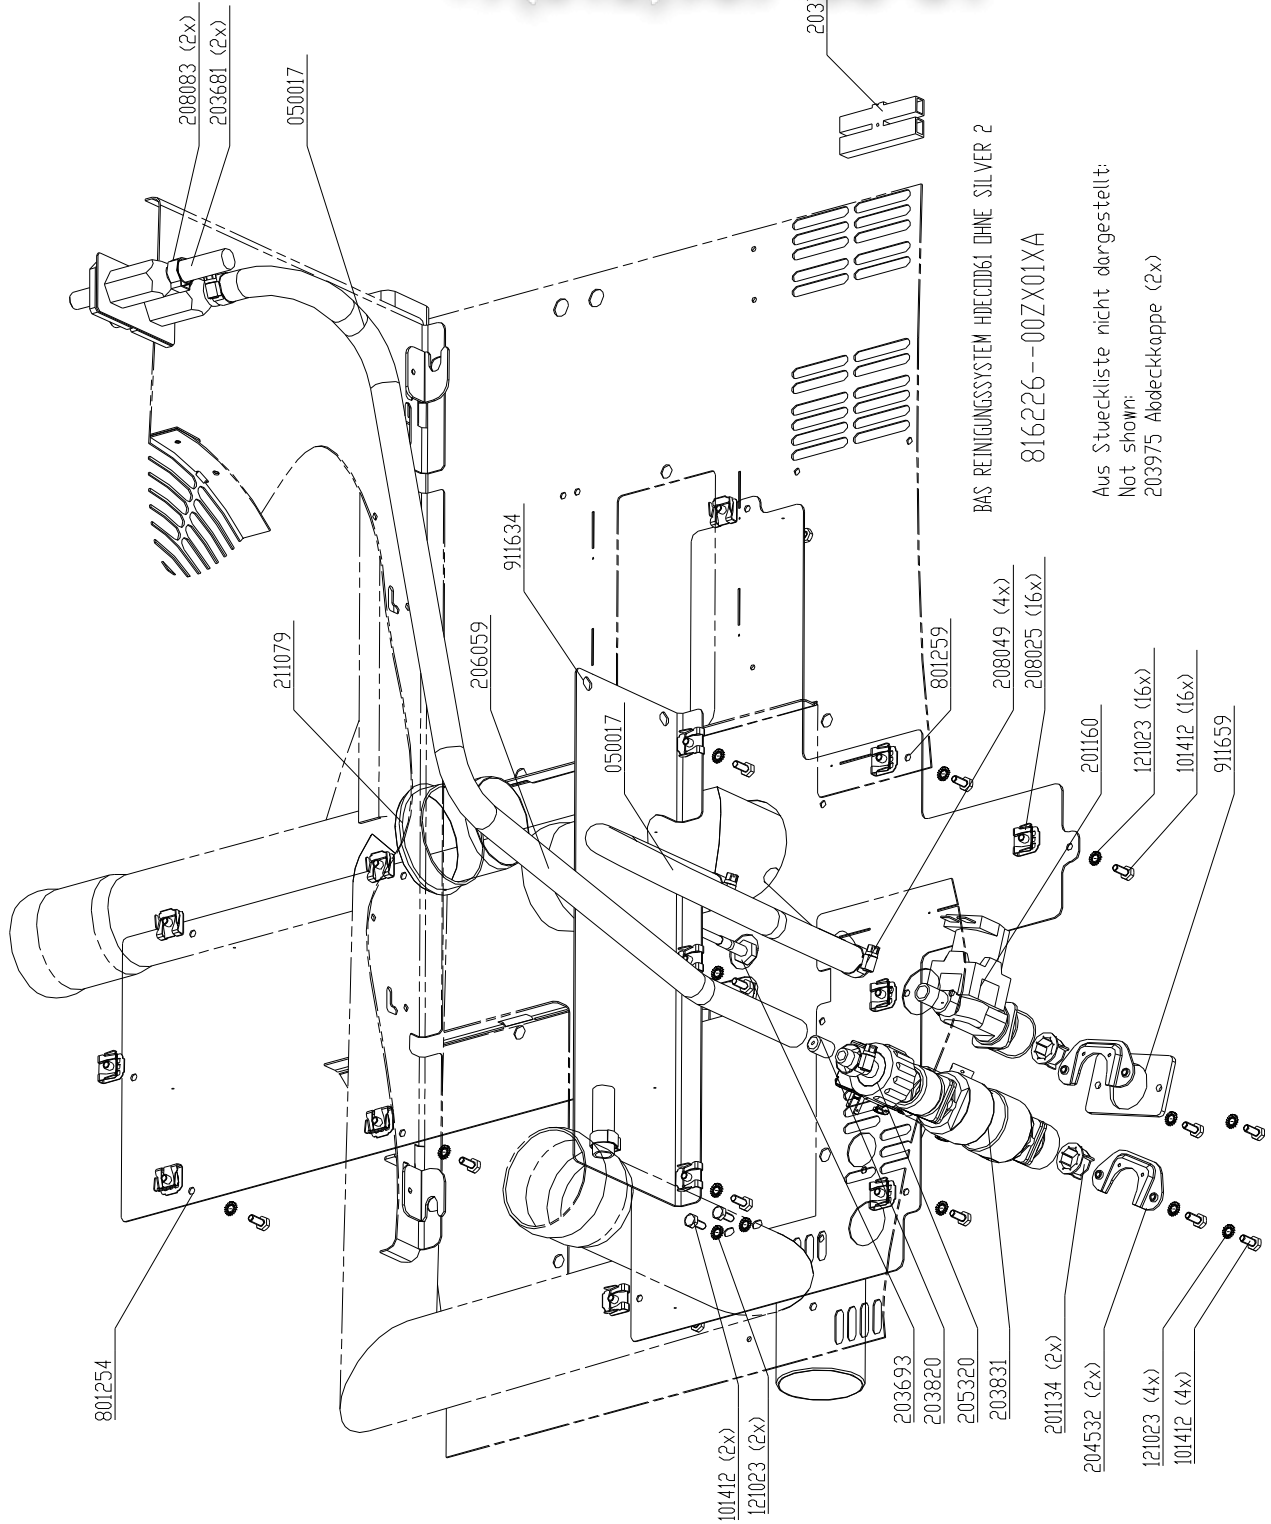

Water assembly without WaveClean HD6.x & HD10.x Silver2

+7(812)987-08-81