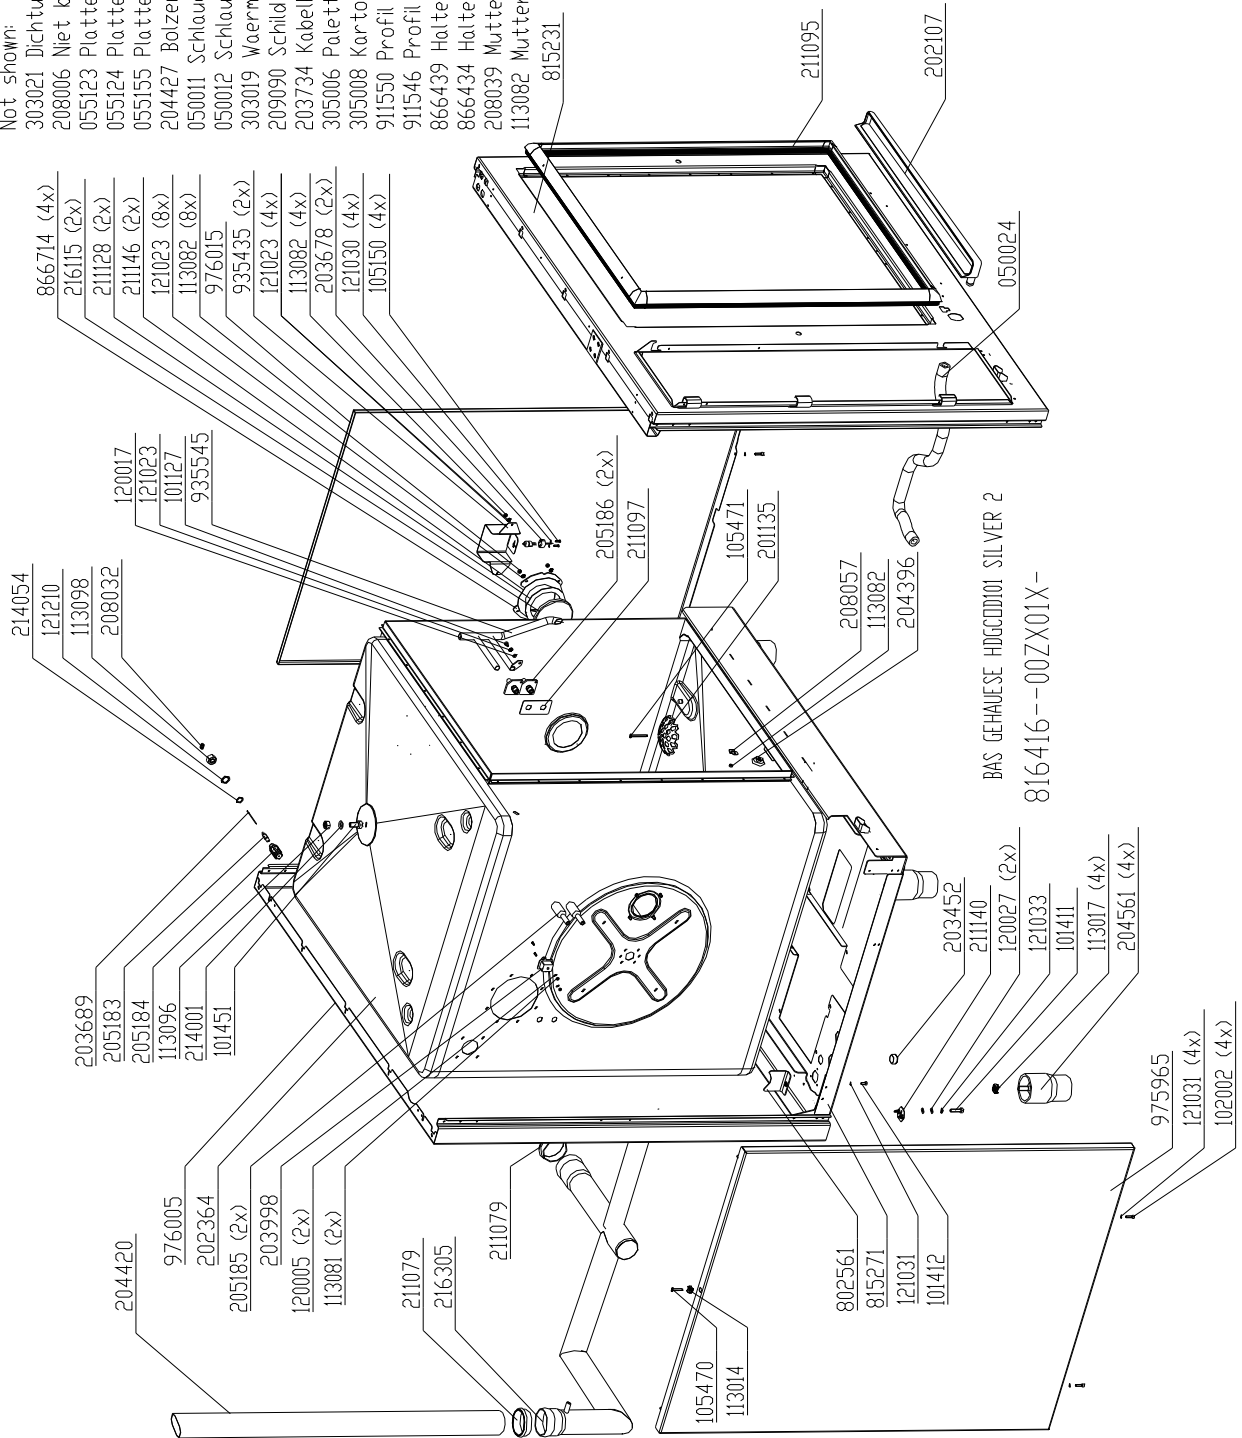

- 303021 Dichtungsband
- 208006 Niet blind (74x)
- 055123 Platte ISO
- 055124 Platte ISO
- 055155 Platte ISO
- 204427 Bolzen Schweiss (26x)
- 050011 Schlauch Glasseide
- 050012 Schlauch Glasseide
- 303019 Waermeleitpaste
- 209090 Schild klebe
- 203734 Kabelbinder (5x)
- 305006 Palette
- 305008 Karton stueelp
- 911550 Profil links
- 911546 Profil rechts
- 866439 Halter
- 866434 Halter
- 208039 Mutter Blindniet (2x)
- 113082 Mutter 6kt M4 (4x)