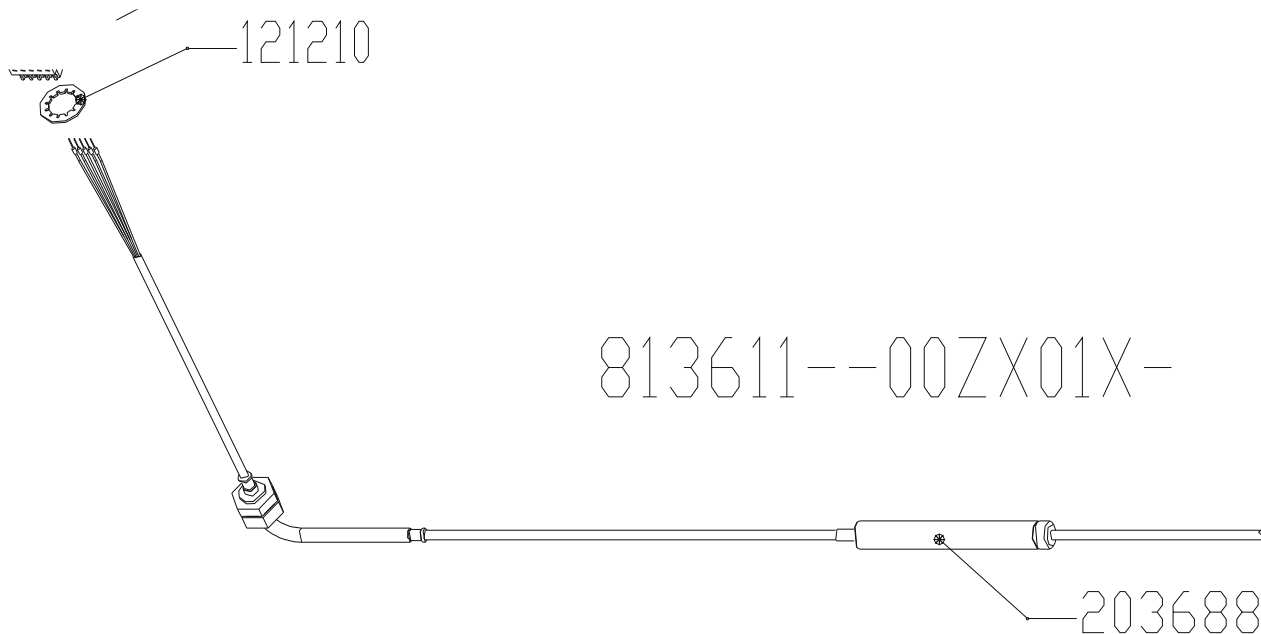

Core temperature probe HD20.x Silver2

+7(812)987-08-81

BAS FUEHLER HDECOD201