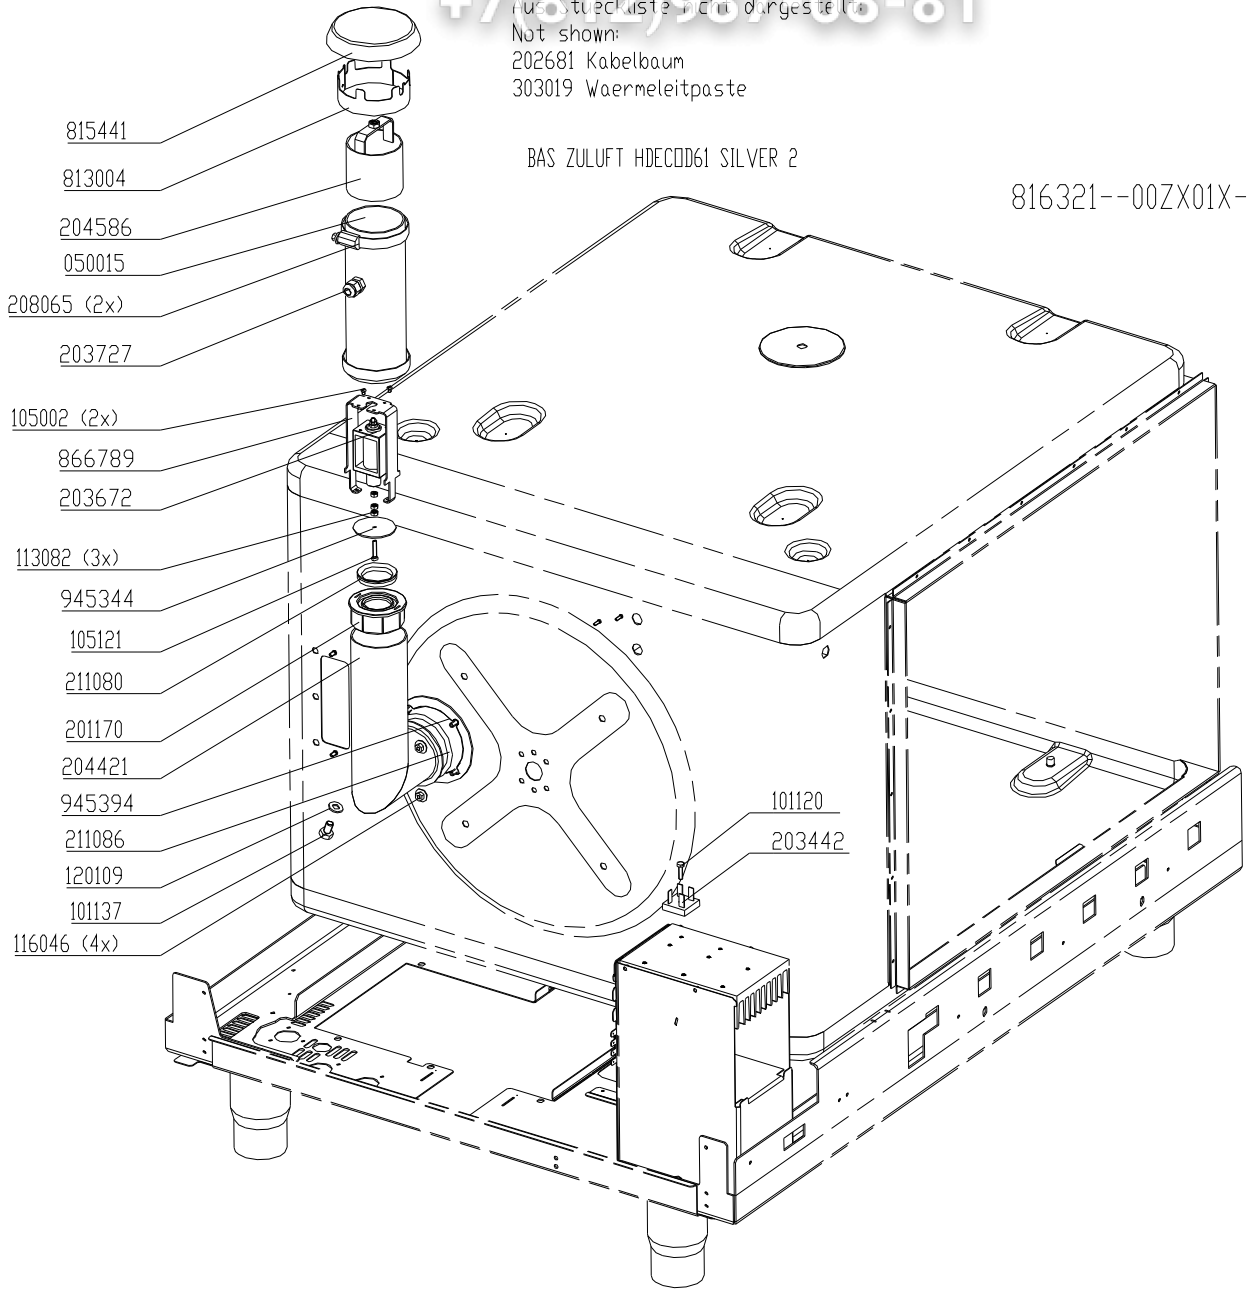

Fresh air assembly 5 x 10 x Silver2

+7(812)987-08-81

aus Stueckliste nicht dargestellt
Not shown:
202681 Kabelbaum
303019 Waermeleitpaste