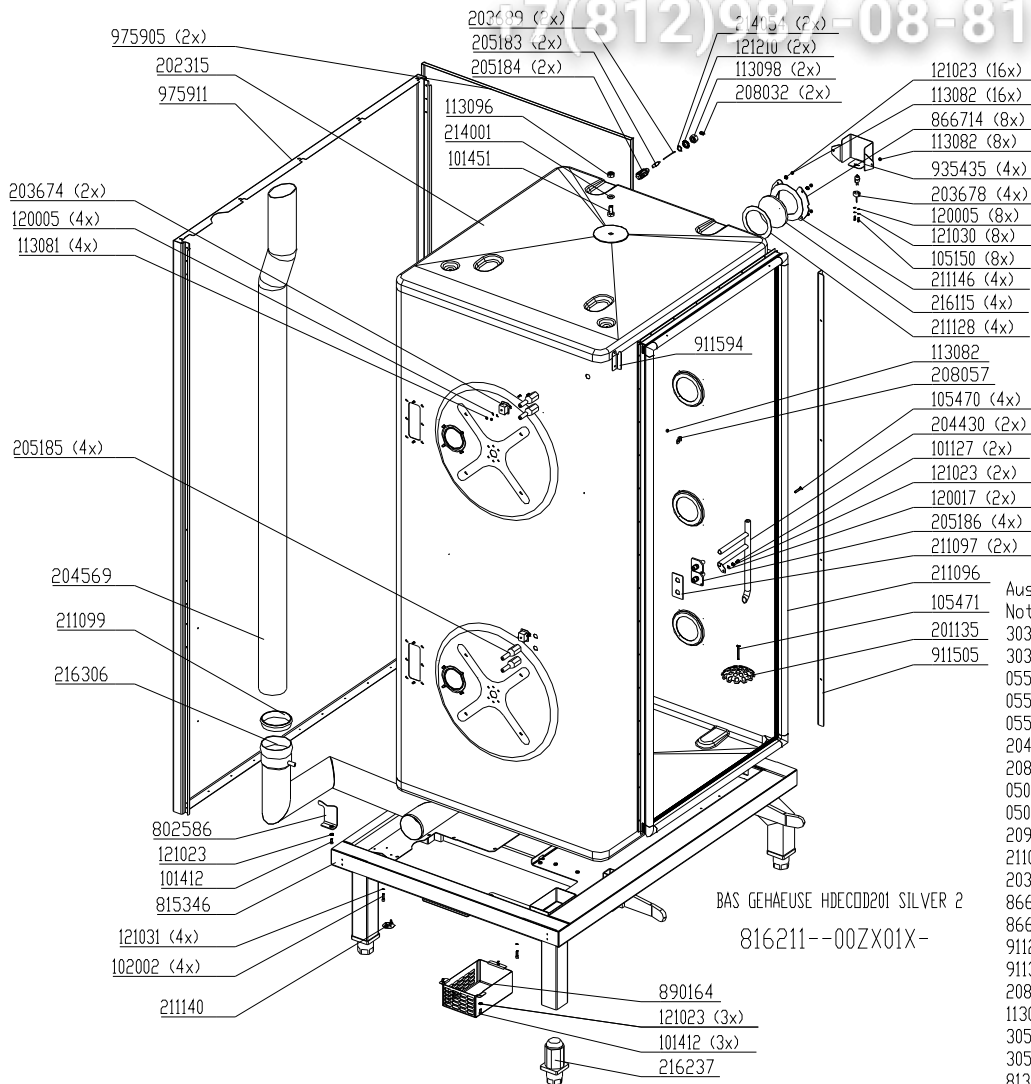

Chassis 20.x Electric Silver 2 Valid until SN 11212249 (October 2011)

7(812)987-08-81

1. Aus Stueckliste nicht dargestellt:
   Not shown:
2. 303019 Waermeleitpaste
   - 303021 Dichtungsband
   - 055123 Platte ISO
   - 055125 Platte ISO
   - 055128 Platte ISO
   - 204427 Bolzen Schweiß (40x)
   - 208006 Niet blind (81x)
   - 050011 Schlauch Glasseide
   - 050012 Schlauch Glasseide
   - 209090 Schild
   - 211007 Abdeckkappe (2x)
   - 203734 Kabelbinder (5x)
   - 866504 Halter
   - 866434 Halter
   - 911281 Profil rechts
   - 911350 Profil links
   - 208039 Mutter Blindniet (2x)
   - 113082 Mutter Blindniet 6kt M4 (4x)
   - 305013 Palette
   - 305009 Karton Ring
   - 813812 Blende Front

BAS GEHAUSE HDECDD201 SILVER 2
816211--00ZX01X-