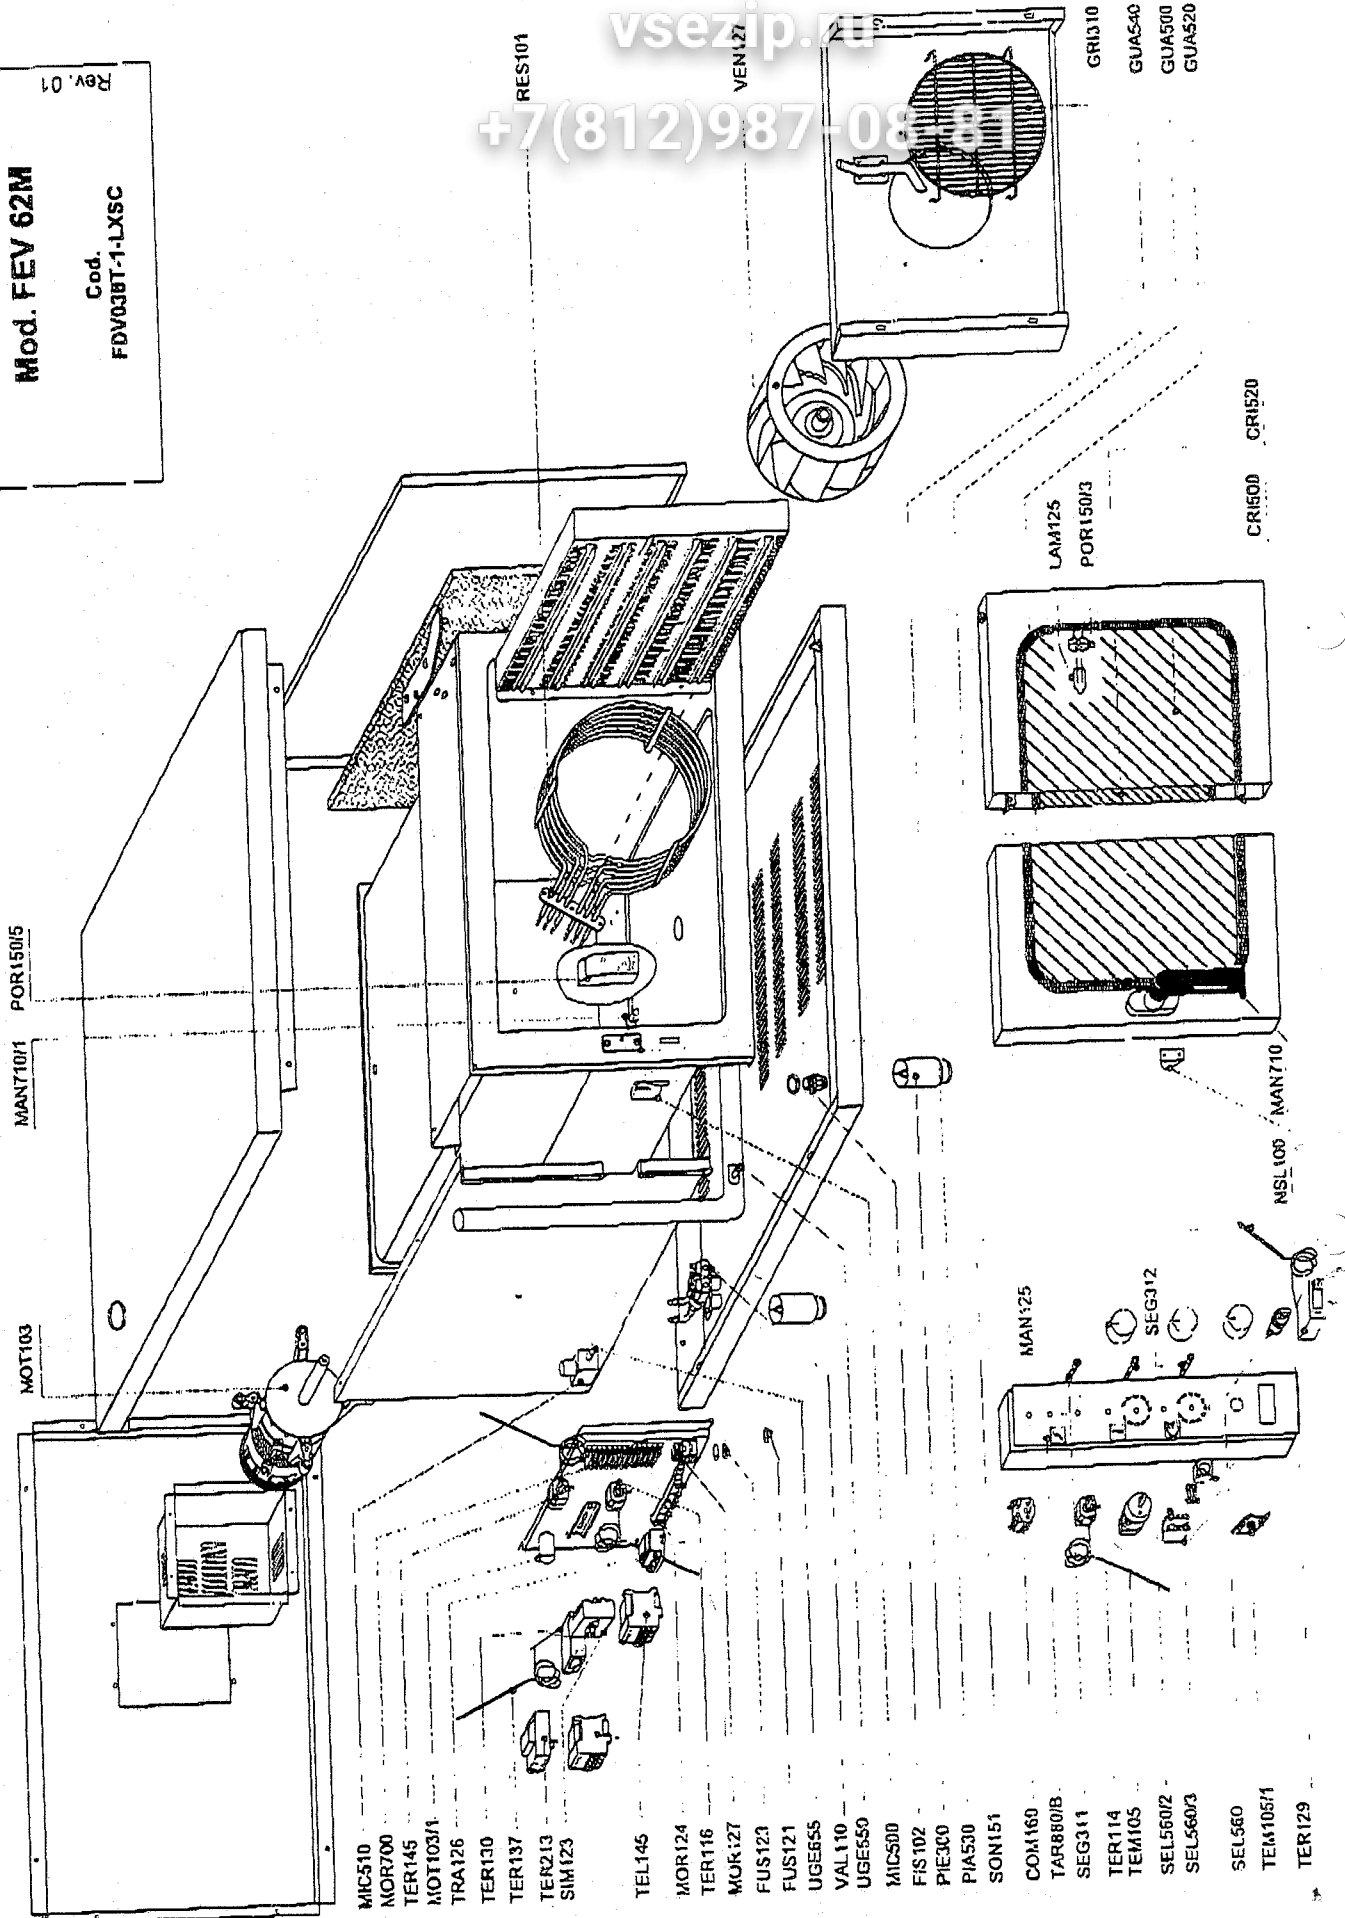

Зип Общепит

vsezip.ru

+7(812)987-08-81

Cievr

Rev. 01
Mod. FEV 62M
 Cod.
 FDV03BT-1-LXSC

- MIC510
- MOR700
- TER145
- MOT103/1
- TRA126
- TER130
- TER137
- TER213
- SIM123
- TEL145
- MOR124
- TER116
- MOR127
- FUS123
- FUS121
- UGE655
- VAL110
- UGE550
- MIC500
- FIS102
- PIE300
- PIA530
- SON151
- COA160
- TAR880/B
- SEG311
- TER114
- TEM105
- SEL560/2
- SEL560/3
- SEL560
- TEM105/1
- TER129
- MANT101
- POR150/5
- MANT103
- MANT125
- POR150/3
- LAM125
- NSL100
- MANT10
- MANT710
- RES101
- VEN127
- GRI310
- GUA540
- GUA500
- GUA520
- CRI150D
- CRI520