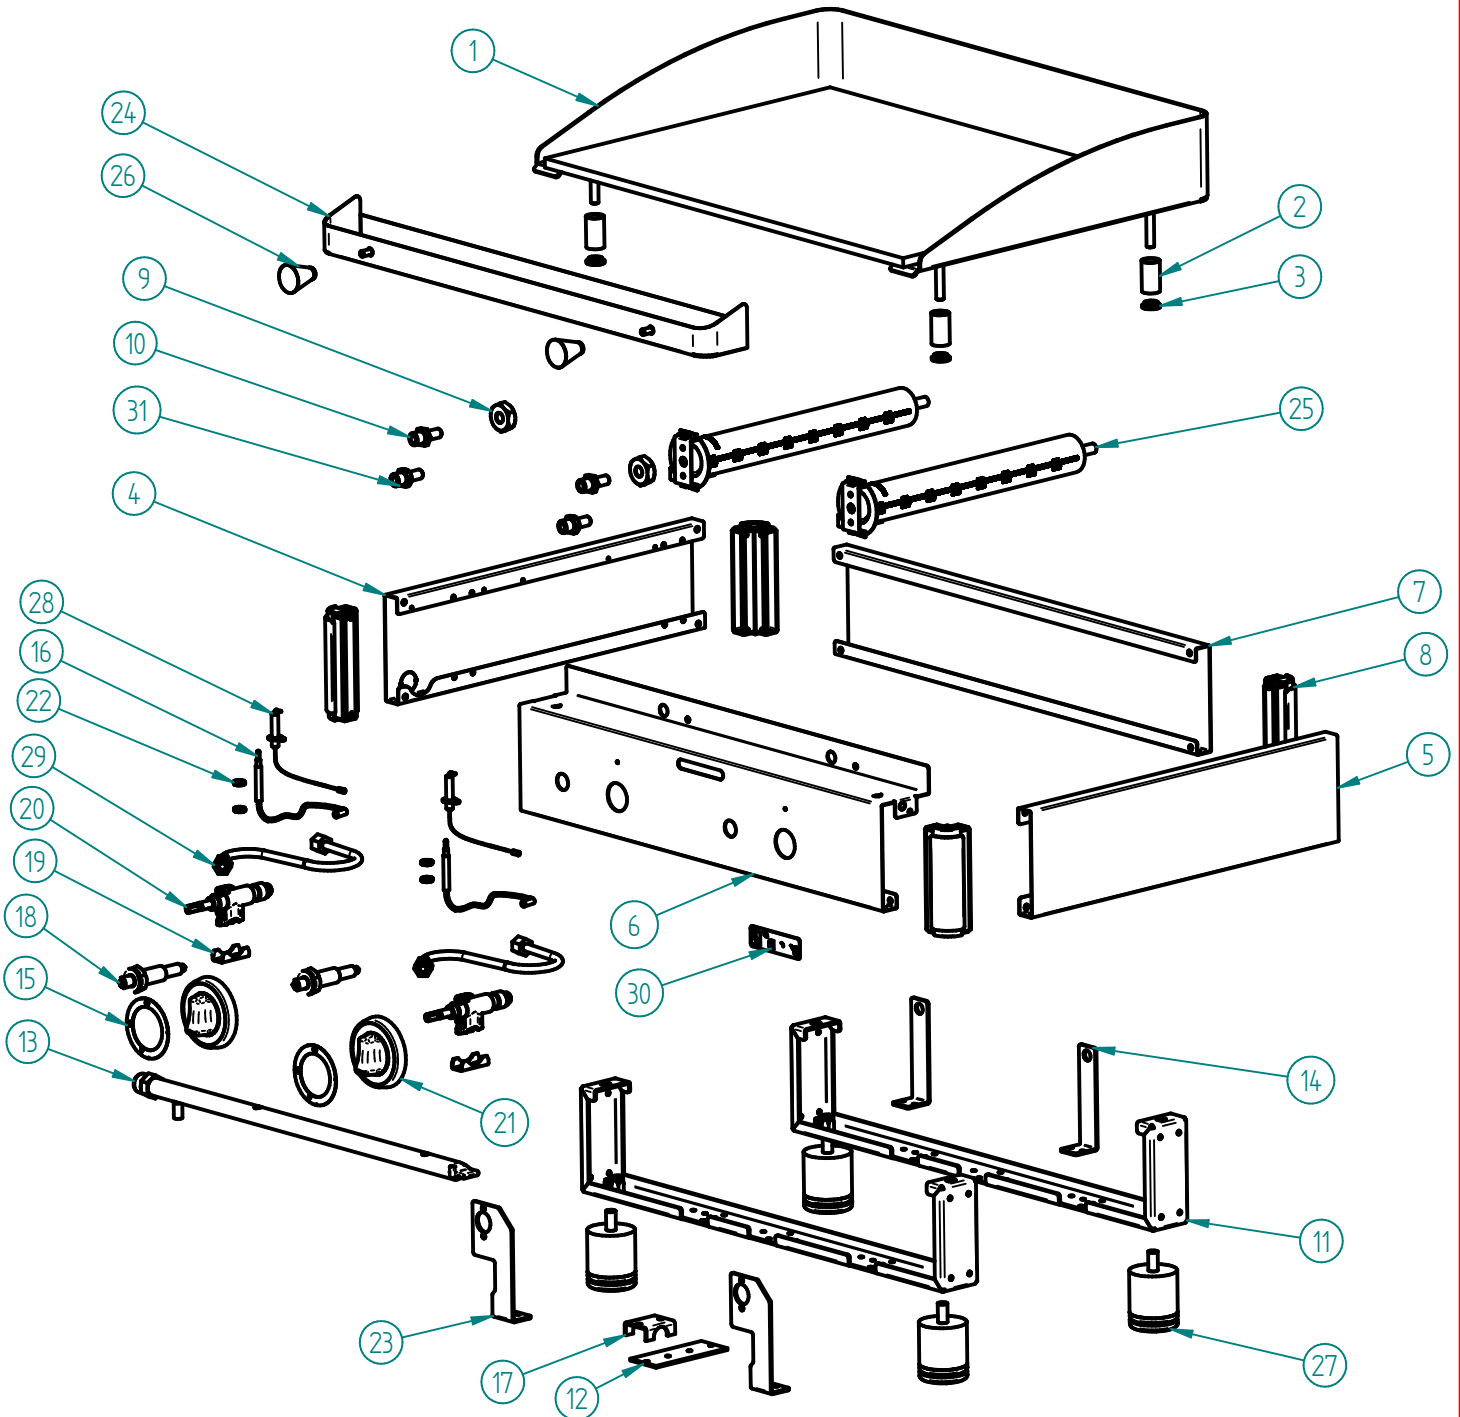

PLACA DE GRELHAR GÁS GGP10.6 / GGP15.6 /

GGP15.6M FIAMMA 08-81

GGP10.6 FIAMMA - 2.0.322.0001