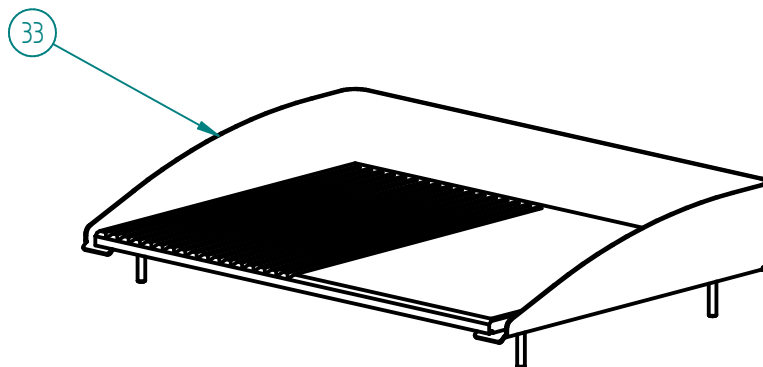

GGP15.6M FIAMMA - 2.0.322.0006