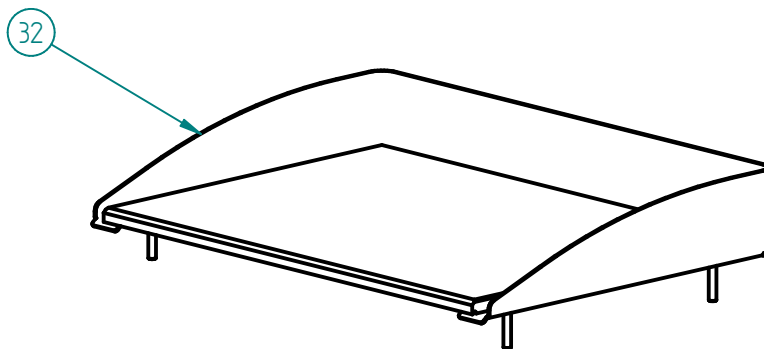

Зип Ощепит

vsezip.ru

**PLACA DE GRELHAR GÁS GGP10.6 / GGP15.6 /
GGP15.6M FIAMMA 08-81**

GGP15.6 FIAMMA - 2.0.322.0003