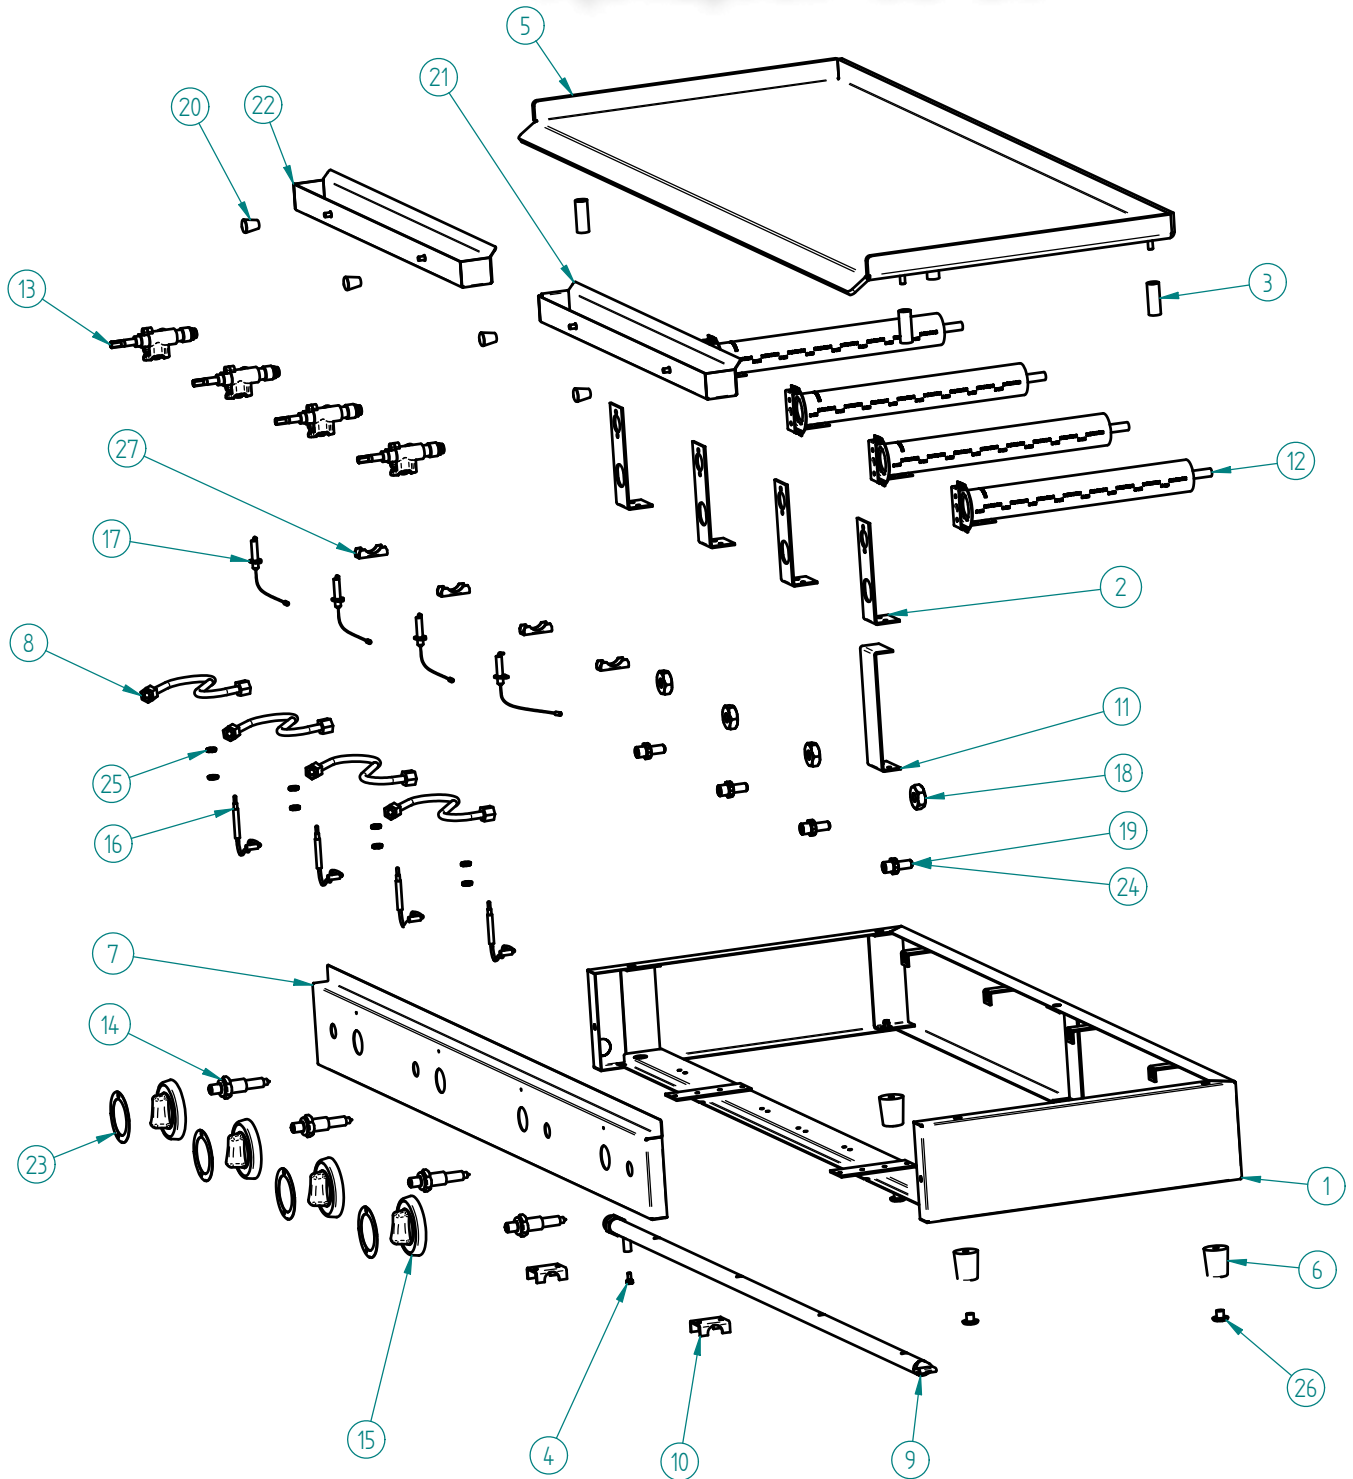

PESO LIQUIDO 36 kg
NET WEIGHT

PESO BRUTO 39 kg
GROSS WEIGHT

DIMENSÕES DA EMBALAGEM (LxPxH mm) 1275x575x295
PACKAGE DIMENSIONS (LxPxH)

Зип Общепит

vsezip.ru

PLACA DE GRELHAR PGF 1200 FIAMMA

+7(812)987-08-81

PLACA DE GRELHAR PGF 1200 FIAMMA - 2.0.112.0000

Зип Ощепит

vsezip.ru

PLACA DE GRELHAR PGF 1200 FIAMMA

+7(812)987-08-81

LISTA DE COMPONENTES E ACESSÓRIOS

Spare parts list

ITEM Nº	CÓDIGO	DESIGNAÇÃO	QUANT.
1	7.0.113.0015	CHASSI CONJ PGF 1200	1
2	7.0.100.0045	APOIO ANTERIOR QUEIMADOR PGF	4
3	7.0.100.0095	CASQUILHO SUPORTE PLACA ZINC. PGF	5
4	7.0.100.0080	PARAFUSO ESPECIAL PGF/PPGF 5370.102.04	1
5	7.0.113.0005	PLACA DE GRELHAR CONJ PGF 1200	1
6	4.0.066.0087	PE FENOLICO GRELHADOR	4
7	7.0.113.0060	PAINEL FRONTAL PGF 1200	1
8	4.0.100.0085	TUBO LIGAÇÃO TORNEIRA INJECTOR GAS	4
9	7.0.113.0065	TUBO DISTRIBUIÇÃO CONJ PGF 1200	1
10	7.0.100.0050	FIXADOR TUBO DISTRIB. PGF/PPGF	2
11	7.0.113.0033	APOIO DA PLACA PGF 1200	1
12	7.0.100.0105	QUEIMADOR CONJ. 2.5kW	4
13	4.0.100.0030	TORNEIRA GAS 1 VIA C/ SEG. LIG. 19MM	4
14	4.0.100.0070	ISQUEIRO GAS	4
15	4.0.100.0005	MANIPULO TORNEIRA PGF	4
16	4.0.100.0055	TERMOPAR GAS	4
17	4.0.100.0075	VELA ISQUEIRO GAS	4
18	7.0.100.0085	PORCA REGULAÇÃO AR ZINC. PGF/PPGF	4
19	4.0.100.0060	INJECTOR GAS 0,8	4
20	4.0.085.0027	MANIPULO FRITADEIRAS (M5)	4
21	7.0.113.0113	MOLHEIRA (600) C/ PATILHA PGF 1200	1
22	7.0.113.0114	MOLHEIRA (600) PGF 1200	1
23	4.0.100.0010	AUTOCOLANTE MANIPULO TORNEIRA PGF	4
24	4.0.100.0065	INJECTOR GAS 1,2	4
25	4.0.100.0056	PORCA M8 TERMOPAR GAS	8
26	4.0.000.0878	ANTIDERRAPANTE P/ MAQ. CAFE	4
27	4.0.100.0035	ABRACADEIRA TORNEIRA GAS LIG. 19MM	4