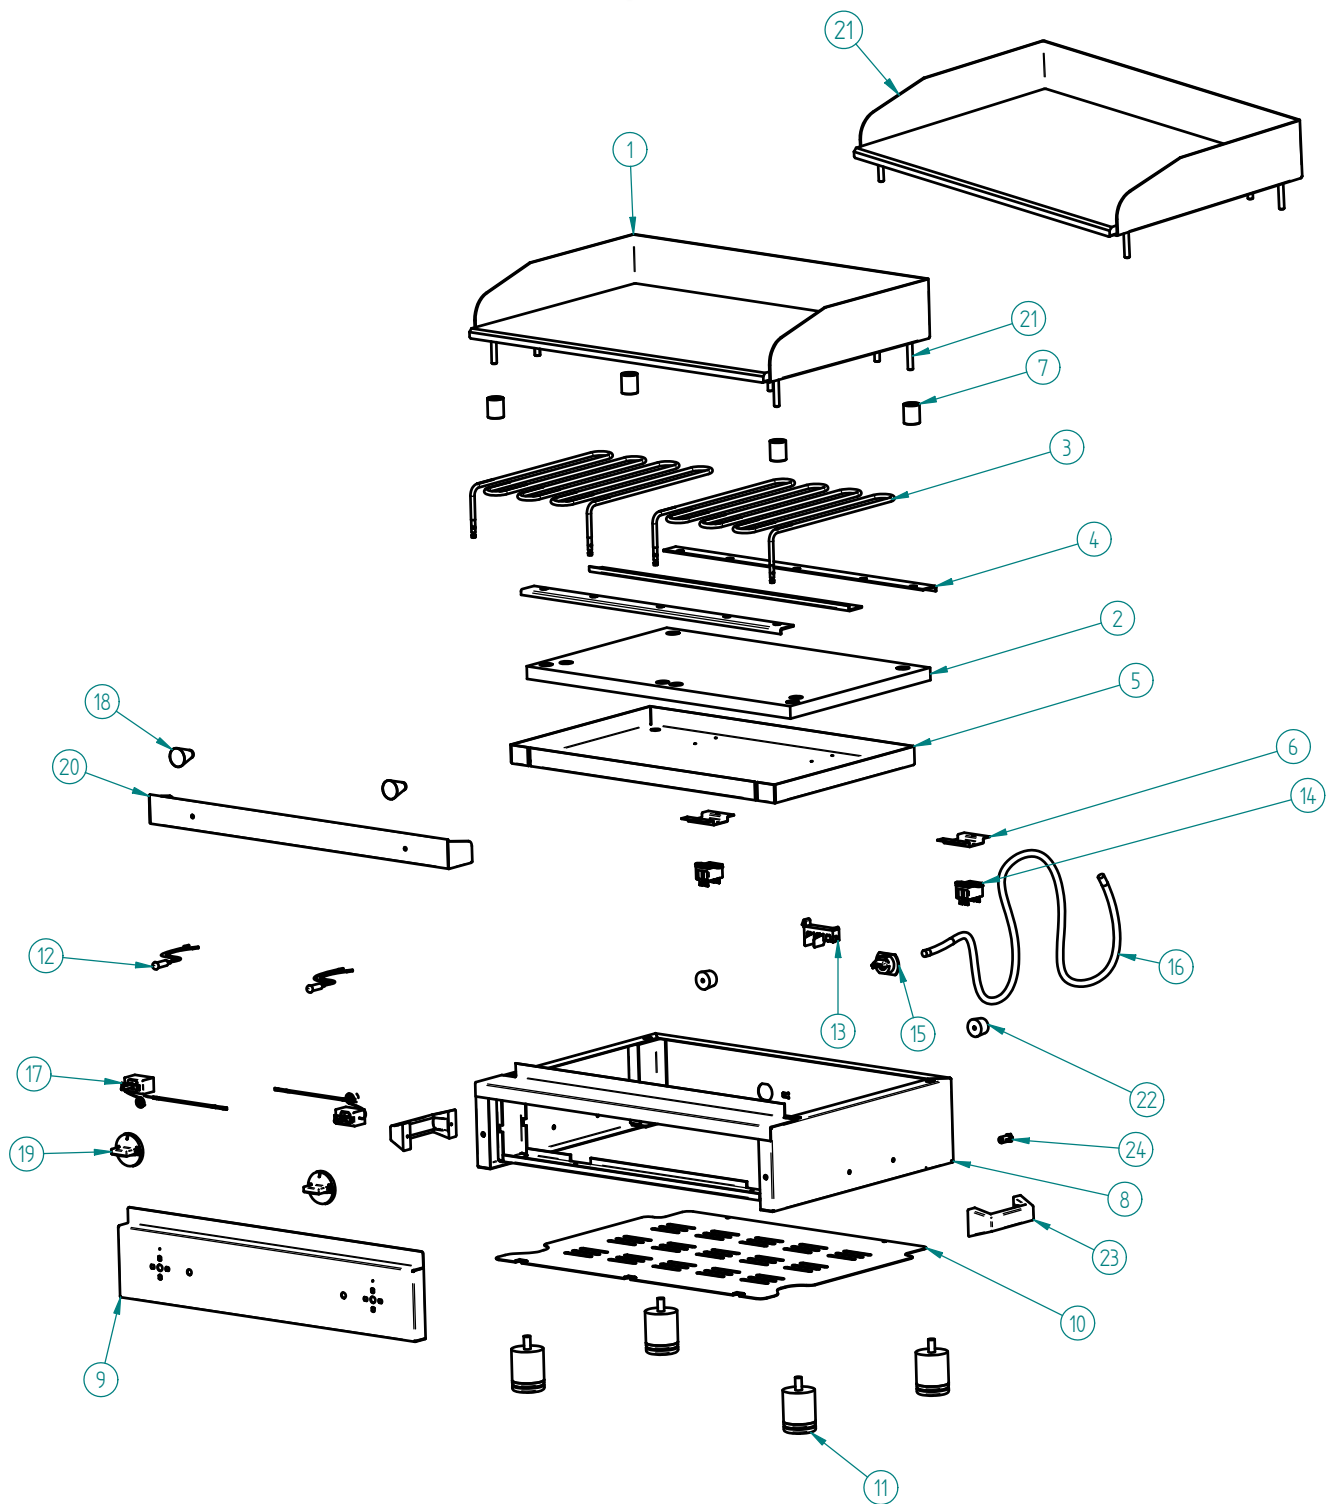

Зип Ощепит

vsezip.ru

PLACA DE GRILHADO PEF 600 81

PPEF 600 FIAMMA - 2.0.125.0000

PPEF 600 CRD FIAMMA - 2.0.125.0004

Зип Ощепит

vsezip.ru

+7(812)987-08-81

PLACA DE GRELHAR PPEF 600

LISTA DE COMPONENTES E ACESSÓRIOS Spare parts list

ITEM Nº	CÓDIGO	DESIGNAÇÃO	QUANT.
1	7.0.125.0003	PLACA FERRO CONJ. PPEF 600	1
2	7.0.125.0026	ISOLAMENTO LA CERAMICA PPEF 600 (544X339)	1
3	4.0.125.0004	RESISTENCIA 2000 W - 230 V	2
4	7.0.125.0020	FIXADOR RESISTÊNCIA PPEF 600	3
5	7.0.125.0018	CAIXA DE PROTECÇÃO DAS RESISTÊNCIAS PPEF 600	1
6	7.0.125.0014	APOIO TERMOSTATO SEGURANÇA PPEF 600	2
7	4.0.100.0208	CASQUILHO SUPORTE PLACA PPGF/PPEF	4
8	7.0.125.0005	CHASSI CONJUNTO PPEF 600	1
9	7.0.125.0011	PAINEL FRONTAL PPEF 600	1
10	7.0.125.0024	BLINDAGEM FUNDO PPEF 600	1
11	4.0.000.0803	PE MAQ. DE CAFE 50x50	4
12	4.0.085.0022	SINALIZADOR LARANJA TER. PONT. 250MM SL10207	2
13	4.0.125.0017	LIGADOR TRIPLO SFK-3F	1
14	4.0.066.0108	TERMOSTATO SEGURANÇA 140°	2
15	4.0.125.0015	CERRA CABOS PA 277	1
16	4.0.125.0010	CABO H07 RN-F 3G2,5	1
17	4.0.066.0114	TERMOSTATO REGULAVEL 250°	2
18	4.0.065.0004	MANIPULO 607 A C/ ROSCA M6	2
19	4.0.066.0112	MANIPULO TERMOSTATO 0-250°	2
20	7.0.120.0017	MOLHEIRA PPGF/PPEF 600	1
21	7.0.125.0002	PLACA CROMODURO CONJ. PPEF 600 CRD	1
22	4.2.000.9247	BATENTE PRETO Nº4	2
23	4.1.000.6220	PEGADEIRA REF. 58 EM PVC	2
24	4.0.125.0020	BORNE Ø10MM	1