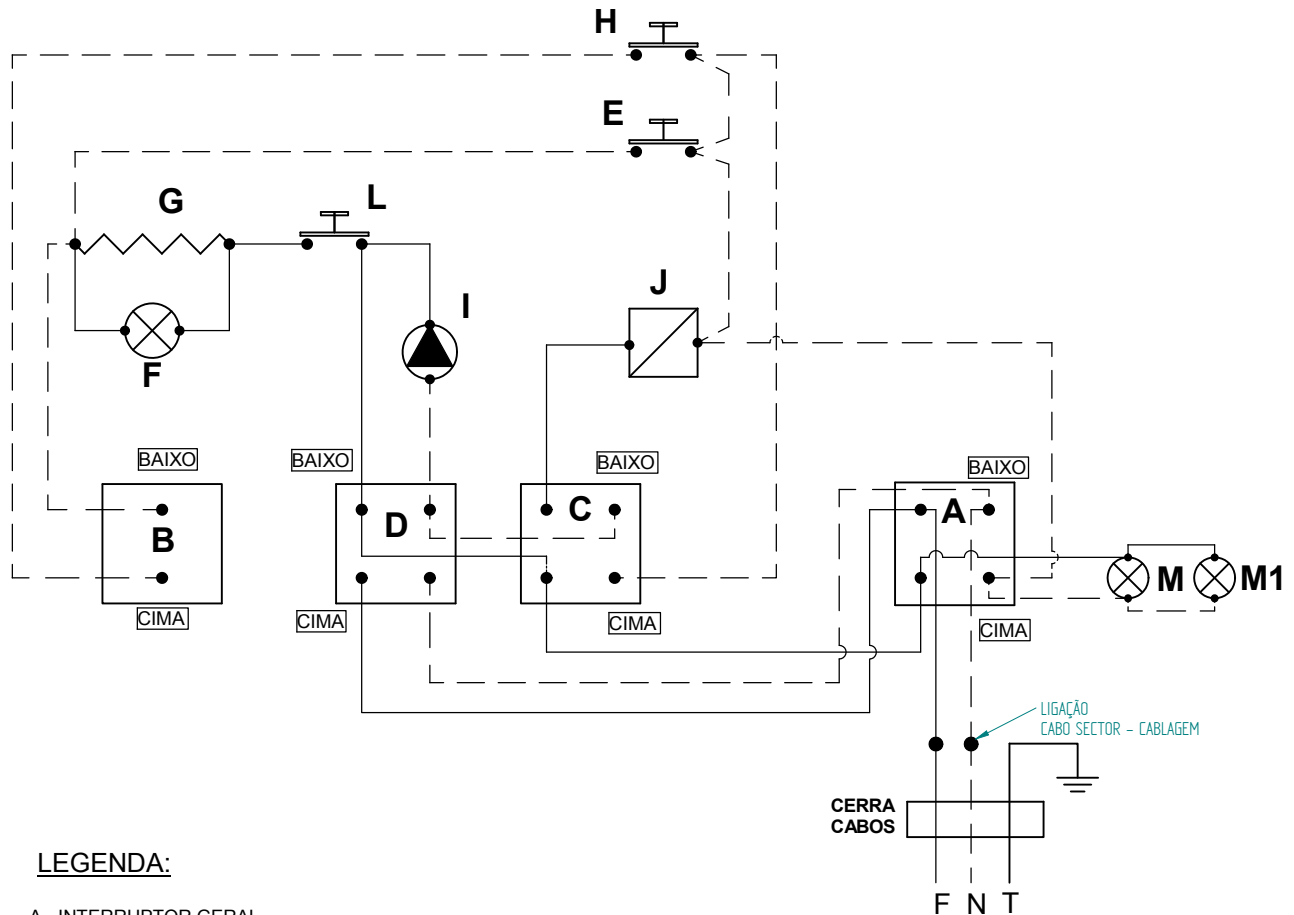

+7(812)987-08-81

LISTA DE COMPONENTES E ACESSÓRIOS Spare parts list

ITEM Nº	CÓDIGO	DESIGNAÇÃO	QUANT.
1	7.0.001.1003	CHASSI CONJUNTO MINIBAR NV	1
2	7.0.001.1018	SUPORTE GRUPO MINIBAR NV	1
3	7.0.001.1030	ARO SUPERIOR MINIBAR NV	1
4	7.0.001.1033	BLINDAGEM MINIBAR NV	1
5	7.0.001.1036	TAMPA ANTERIOR CONJ. MINIBAR NV	1
6	7.0.001.1042	TABULEIRO INFERIOR MINIBAR NV	1
7	5.0.000.0655	PUNHO PORTA FILTRO INCLIN.	1
8	5.0.000.0657	PORTA FILTRO INCLIN. - FIX. 6 MM	1
10	4.2.000.9457	CERRA CABOS PA 107 - AD 003	1
11	4.0.001.1025	FILTRO AGUA MINIBAR NV	1
12	5.0.000.0123	ELECTROVALVULA 3 VIAS 230V - GRUPO	1
13	4.0.080.0037	CABO H05RN-F 3G0,75 - 1,5MT C/ FICHA	1
14	7.0.001.1070	TUBO CALDEIRA TORN. VAPOR MINIBAR NV	1
15	5.0.000.0730	RACORD L G1/8-G1/8	1
16	4.0.000.0815	PINÇA ISOLANTE TUBO VAPOR Ø8	1
17	5.0.000.0043	APOIO BORRACHA EM L BOMBA VIBRATORIA	2
18	7.0.001.1048	TAMPA POSTERIOR MINIBAR NV	1
19	4.0.000.0513	INTERRUPTOR BIPOLAR E0070	2
20	4.0.000.0515	PULSADOR EM BIPOLAR E3005	1
21	4.0.000.0650	PE PRETO SJ-5514	4
22	4.0.000.0507	TASTO ELIPSE D16	4
23	4.0.000.0503	CAIXA ELIPSE D16	4
24	4.0.085.0023	SINALIZADOR LARANJA TER. FEM. 350MM SL10207	1
25	4.0.001.0075	PULSADOR UNIPOLAR E2009	1
26	5.0.000.0173	FILTRO 2 BICAS 12 GR	1
27	4.0.001.1060	SINALIZADOR LED BRANCO Ø9MM 230V	2
28	5.0.000.0170	FILTRO 1 BICA 6GR	1
29	7.0.001.1051	PROTECÇÃO ANTI-SALPICOS MINIBAR NV	1
30	5.0.000.0654	TAMPA PUNHO PORTA FILTRO INCLIN.	1
31	5.0.000.0411	MOLA PORTA FILTRO 12MM	1
32	5.0.000.0108	DISTRIBUIDOR 2 BICAS CURTO	1

ESQUEMA ELECTRICO

LEGENDA:

- A - INTERRUPTOR GERAL
 - B - PULSADOR DE VAPOR
 - C - INTERRUPTOR DE CAFE
 - D - PULSADOR DE AGUA
 - E - TERMOSTATO DE CAFE (107°)
 - F - SINALIZADOR DA RESISTENCIA
 - G - RESISTENCIA
 - H - TERMOSTATO DE VAPOR (145°)
 - I - BOMBA
 - J - ELECTROVALVULA DE CAFE
 - L - TERMOSTATO DE SEGURANCA (165°)
 - M / M1 - SINALIZADORES PARA ILUMINAÇÃO DO DEPOSITO
- — CABLAGEM AZUL
— CABLAGEM BRANCA