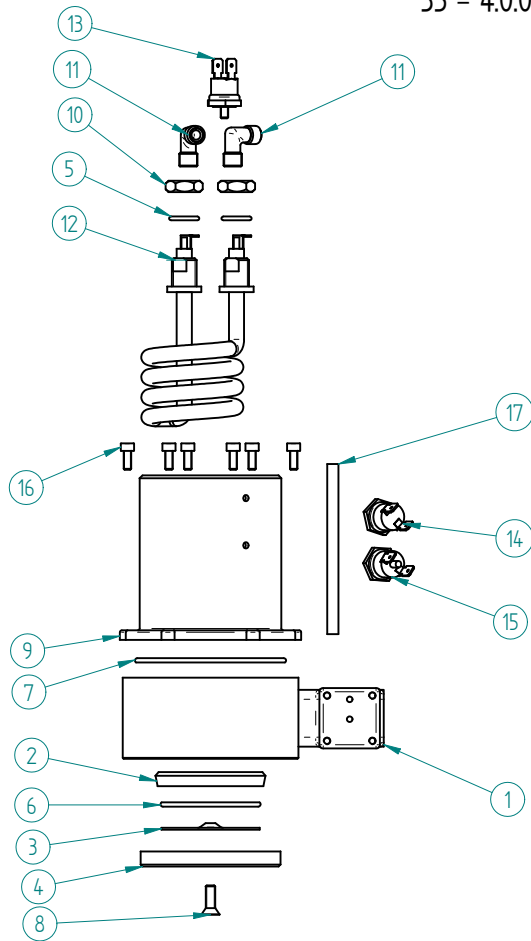

Зип Ощепит

vsezip.ru

MÁQ. CAFÉ MINIBAR NV

+7(812)987-08-81

35 - 4.0.001.1001 - GRUPO CONJ. MB09