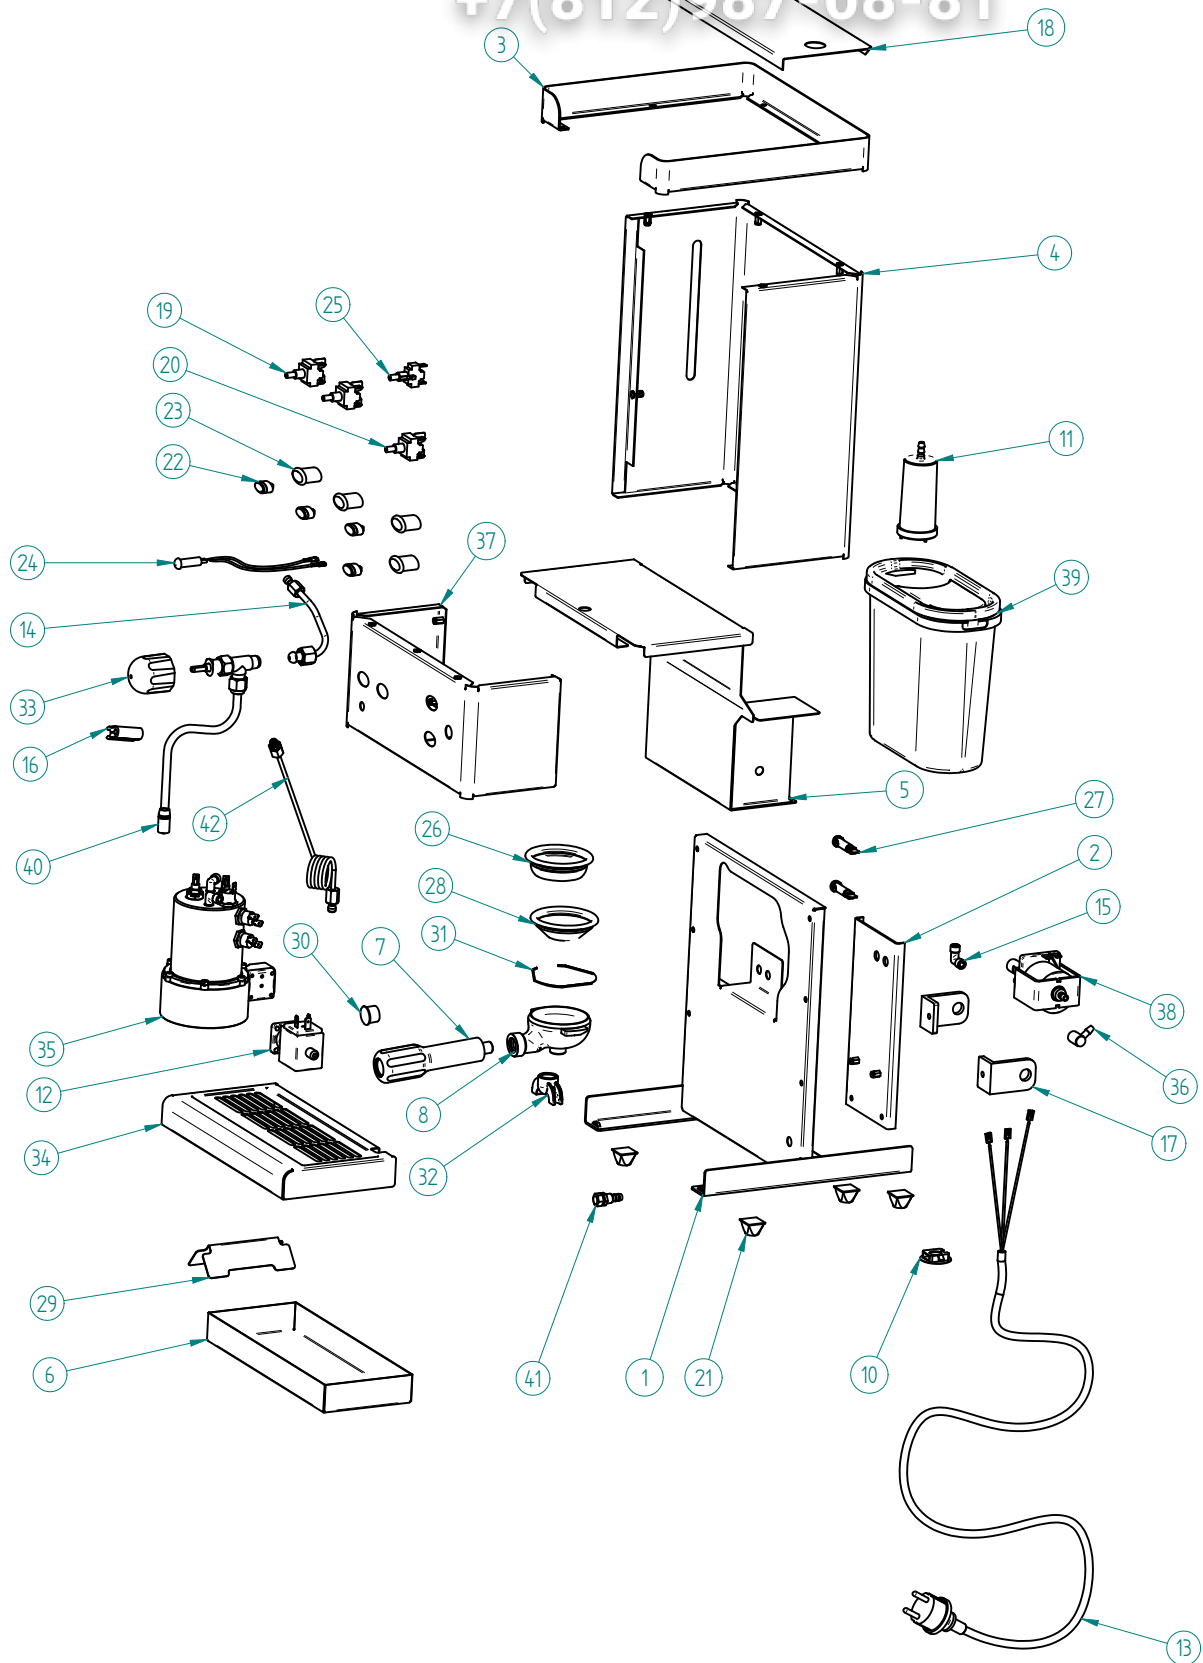

Зип Ощепит

vsezip.ru

MÁQ. CAFÉ MINIBAR NV

+7(812)987-08-81

MÁQ. CAFÉ MINIBAR NV - 2.0.001.1000

Зип Ощепит

vsezip.ru

MÁQ. CAFÉ MINIBAR NV

+7(812)987-08-81

LISTA DE COMPONENTES E ACESSÓRIOS Spare parts list

ITEM Nº	CÓDIGO	DESIGNAÇÃO	QUANT.
1	7.0.001.1003	CHASSI CONJUNTO MINIBAR NV	1
2	7.0.001.1018	SUPORTE GRUPO MINIBAR NV	1
3	7.0.001.1030	ARO SUPERIOR MINIBAR NV	1
4	7.0.001.1033	BLINDAGEM MINIBAR NV	1
5	7.0.001.1036	TAMPA ANTERIOR CONJ. MINIBAR NV	1
6	7.0.001.1042	TABULEIRO INFERIOR MINIBAR NV	1
7	5.0.000.0655	PUNHO PORTA FILTRO INCLIN.	1
8	5.0.000.0657	PORTA FILTRO INCLIN. - FIX. 6 MM	1
10	4.2.000.9457	CERRA CABOS PA 107 - AD 003	1
11	4.0.001.1025	FILTRO AGUA MINIBAR NV	1
12	5.0.000.0123	ELECTROVALVULA 3 VIAS 230V - GRUPO	1
13	4.0.080.0037	CABO H05RN-F 3G0,75 - 1,5MT C/ FICHA	1
14	7.0.001.1070	TUBO CALDEIRA TORN. VAPOR MINIBAR NV	1
15	5.0.000.0730	RACORD L G1/8-G1/8	1
16	4.0.000.0815	PINÇA ISOLANTE TUBO VAPOR Ø8	1
17	5.0.000.0043	APOIO BORRACHA EM L BOMBA VIBRATORIA	2
18	7.0.001.1048	TAMPA POSTERIOR MINIBAR NV	1
19	4.0.000.0513	INTERRUPTOR BIPOLAR E0070	2
20	4.0.000.0515	PULSADOR EM BIPOLAR E3005	1
21	4.0.000.0650	PE PRETO SJ-5514	4
22	4.0.000.0507	TASTO ELIPSE D16	4
23	4.0.000.0503	CAIXA ELIPSE D16	4
24	4.0.085.0023	SINALIZADOR LARANJA TER. FEM. 350MM SL10207	1
25	4.0.001.0075	PULSADOR UNIPOLAR E2009	1
26	5.0.000.0173	FILTRO 2 BICAS 12 GR	1
27	4.0.001.1060	SINALIZADOR LED BRANCO Ø9MM 230V	2
28	5.0.000.0170	FILTRO 1 BICA 6GR	1
29	7.0.001.1051	PROTECÇÃO ANTI-SALPICOS MINIBAR NV	1
30	5.0.000.0654	TAMPA PUNHO PORTA FILTRO INCLIN.	1
31	5.0.000.0411	MOLA PORTA FILTRO 12MM	1
32	5.0.000.0108	DISTRIBUIDOR 2 BICAS CURTO	1

ITEM Nº	CÓDIGO	DESIGNAÇÃO	QUANT.
33	4.0.002.0029	MANIPULO TORNEIRA SB08	1
34	7.0.001.1045	GRELHA TABULEIRO INF. MINIBAR NV	1
35	4.0.001.1001	GRUPO CONJ. MB09 230V	1
36	5.0.000.0046	ADAPTADOR LIGAÇÃO DEPOSITO BOMBA ULKA	1
37	7.0.001.1021	PAINEL COMANDO CONJ. MINIBAR NV	1
38	5.0.000.0041	BOMBA VIBRATORIA ULKA 230V	1
39	4.0.001.1020	DEPOSITO AGUA 2LT MINIBAR NV	1
40	4.0.002.0022	TORNEIRA SB08 G1/4-G1/4 (CONJ VAPOR)	1
41	4.0.001.1010	RACORD DESCARGA GRUPO MINIBAR NV	1
42	7.0.001.1071	TUBO BOMBA CALDEIRA MINIBAR NV	1