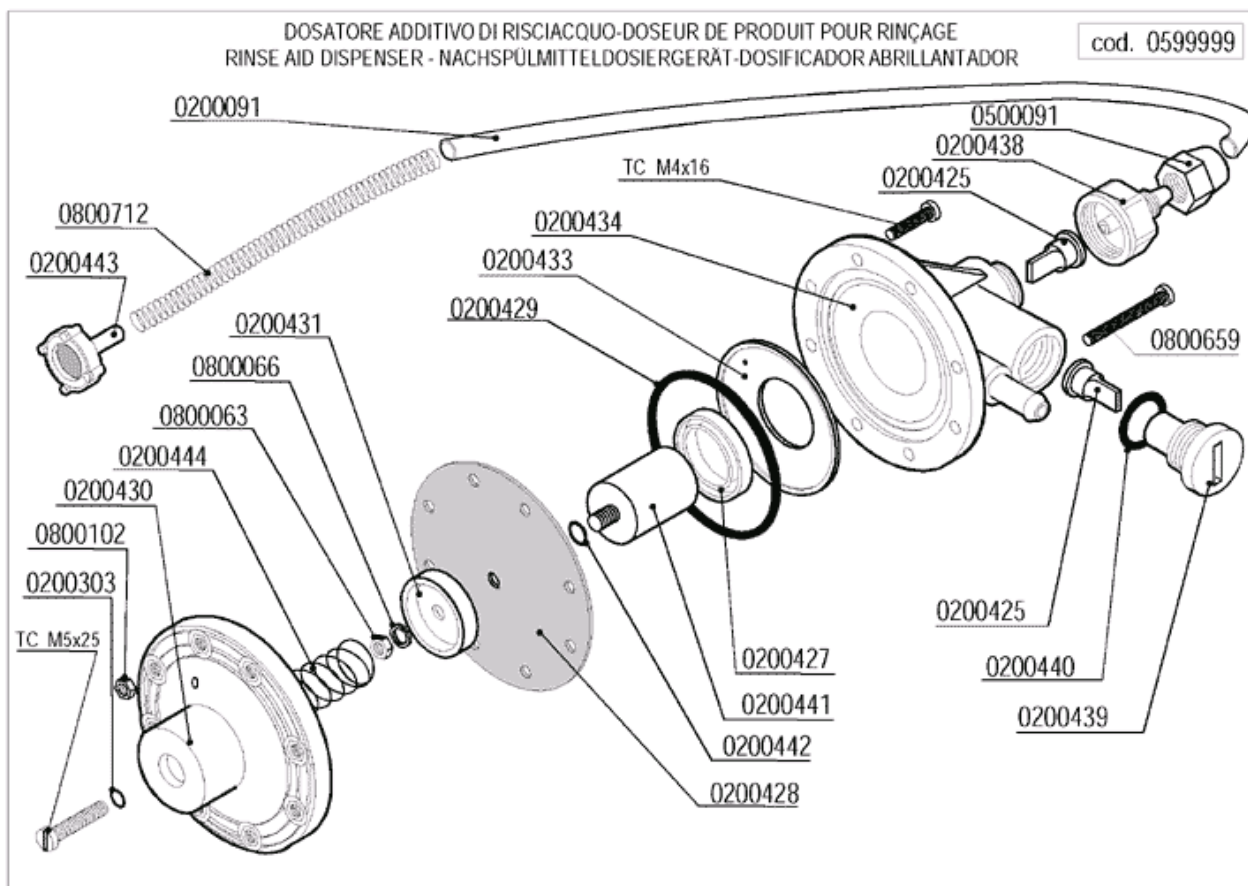

0400346

0400347

(con Pompa scarico - avec Pompe de vidange  
with Drain pump - mit Ablaufpumpe)

CODE	BEZEICHNUNG
0300750	AUÄENKABELSCHEITEL FA234-C/FA234L-N4
0400202	VERKABELUNGSPLANTE LE/A8 ITEM 2534
0400333	OBERWAND S200 4854
0400346	VORDERWAND
0400469	TÜRTAFEL S200 6648
0400508	SEITENWAND R. S200 4855
0400509	SEITENWAND LINKS S200
0401026	TÜR S200
0405004	STEUERTAFEL S200 4857
0500230	BEDIENUNGSBLENDE
0800046	FUß M10
0800646	SCHRAUBE
0800654	MUTTER

Зип-Общепит

vsezip.ru

+7(812)987-08-81

CODE	BEZEICHNUNG
0300750	AUÄENKABELSCHEITEL FA234-C/FA234L-N4
0400202	VERKABELUNGSPLANTE LE/A8 ITEM 2664
0400333	OBERWAND S200 4854
0400346	VORDERWAND
0400518	RECHTE SEITENTAFEL SUPER QS 2655
0400519	LINKE SEITENTAFEL SUPER QS 2655
0405004	STEUERTAFEL S200 4857
0500230	BEDIENUNGSBLENDE
0800046	FUß M10
0800646	SCHRAUBE
0800654	MUTTER

CODE	BEZEICHNUNG
0200091	KRISTALLSCHLAUCH AUS PP 4X6
0200178	GLATTE DICHTUNG 10X12X2 R.F.21
0200303	OR 2021 NACHSPÜLDÜSEN
0200425	RÜCKSCHLAGVENTIL FÜR DOSIERPUMPE
0200427	MIN RING VITON KLARSPÜLPUMPE 3000
0200428	MEMBRANE FÜR KLARSPÜLMITTELDOSIERGERÄT
0200429	OR 3218 KLARSPÜLMITTELGERÄT MOD.3000
0200433	FLANSCH IM NACHSPÜLMITTELDOSIERGERÄT
0200438	ANSAUGSCHLUß FÜR KLARSPÜLDOSIERGERÄT
0200439	VENTILVERSCHLUß FÜR KLARSPÜLDOSIERGERÄT
0200440	OR DICHTUNG FÜR KLARSPÜLDOSIERGERÄT
0200442	O-RING FÜR DOSIERPUMPE
0200443	FILTER FÜR NACHSPÜLMITTEL
0200511	RÖTER KRISTALLSCHLAUCH FÜR SPÜLMITTEL
0201460	ANSAUGSTUTZEN FÜR WASCHMITTELDOSIERGERÄT
0300085	PROGRAMMSCHALTER 60" DOSIERGERÄT 1CFCR
0301101	SCHALTER 16A 2NO
0500058	PERISTALTISCHE WASCHMITTELDOSIERPUMPE
0500071	KREUZ FÜR LAGER IN 0500058 DOSIERPUMPE
0500072	PERIS. SCHLAUCH SANTOPRENE ETATRON NEU
0500090	INJEKTOR FÜR SPÜLMITTEL 2101/2103/1821
0500091	MUTTER FÜR SPÜLMITTELINJEKTOR 2102
0599999	KLARSPÜLMITTELDOSIERGERÄT
0800063	MUTTER AUS CNS M6
0800066	GROWER SCHEIBE AUS CNS
0800091	MUTTER AUS CNS
0800102	MUTTER
0800659	SCHRAUBE
0800712	FEDER AUS CNS 160MM FÜR KLARSPÜLSCHLAUCH