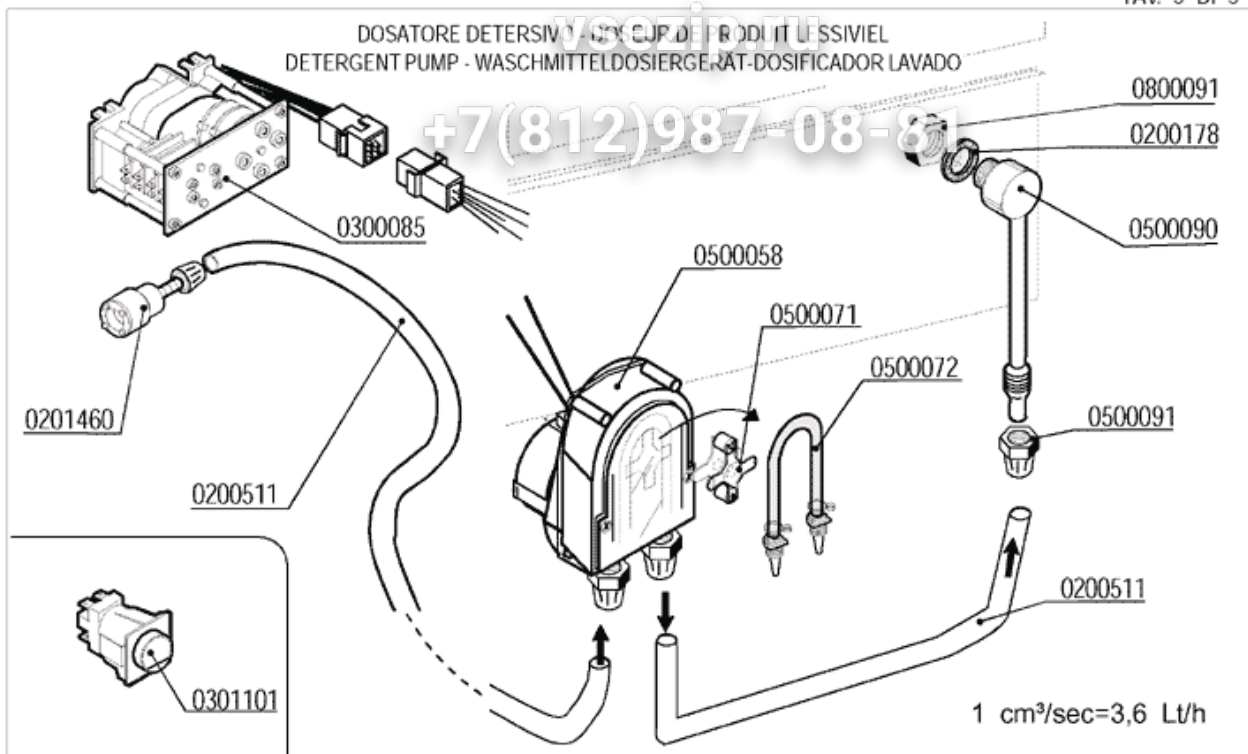

0400346

0400347

(con Pompa scarico - avec Pompe de vidange  
with Drain pump - mit Ablaufpumpe)

CODE	BEZEICHNUNG
0300750	AUÄENKABELSCHEITEL FA234-C/FA234L-N4
0400202	VERKABELUNGSPLANTE LE/A8 ITEM 2534
0400333	OBERWAND S200 4854
0400346	VORDERWAND
0400469	TÜRTAFEL S200 6648
0400508	SEITENWAND R. S200 4855
0400509	SEITENWAND LINKS S200
0401026	TÜR S200
0405004	STEUERTAFEL S200 4857
0500230	BEDIENUNGSBLENDE
0800046	FUß M10
0800646	SCHRAUBE
0800654	MUTTER

Зип-Общепит

vsezip.ru

+7(812)987-08-81

CODE	BEZEICHNUNG
0300750	AUÄENKABELSCHEITEL FA234-C/FA234L-N4
0400202	VERKABELUNGSPLANTE LE/A8 ITEM 2664
0400333	OBERWAND S200 4854
0400346	VORDERWAND
0400518	RECHTE SEITENTAFEL SUPER QS 2655
0400519	LINKE SEITENTAFEL SUPER QS 2655
0405004	STEUERTAFEL S200 4857
0500230	BEDIENUNGSBLENDE
0800046	FUß M10
0800646	SCHRAUBE
0800654	MUTTER

CODE	BEZEICHNUNG
0200091	KRISTALLSCHLAUCH AUS PP 4X6
0200178	GLATTE DICHTUNG 10X12X2 R.F.21
0200303	OR 2021 NACHSPÜLDÜSEN
0200425	RÜCKSCHLAGVENTIL FÜR DOSIERPUMPE
0200427	MIN RING VITON KLARSPÜLPUMPE 3000
0200428	MEMBRANE FÜR KLARSPÜLMITTELDOSIERGERÄT
0200429	OR 3218 KLARSPÜLMITTELGERÄT MOD.3000
0200433	FLANSCH IM NACHSPÜLMITTELDOSIERGERÄT
0200438	ANSAUGSCHLUß FÜR KLARSPÜLDOSIERGERÄT
0200439	VENTILVERSCHLUß FÜR KLARSPÜLDOSIERGERÄT
0200440	OR DICHTUNG FÜR KLARSPÜLDOSIERGERÄT
0200442	O-RING FÜR DOSIERPUMPE
0200443	FILTER FÜR NACHSPÜLMITTEL
0200511	RÖTER KRISTALLSCHLAUCH FÜR SPÜLMITTEL
0201460	ANSAUGSTUTZEN FÜR WASCHMITTELDOSIERGERÄT
0300085	PROGRAMMSCHALTER 60" DOSIERGERÄT 1CFCR
0301101	SCHALTER 16A 2NO
0500058	PERISTALTISCHE WASCHMITTELDOSIERPUMPE
0500071	KREUZ FÜR LAGER IN 0500058 DOSIERPUMPE
0500072	PERIS. SCHLAUCH SANTOPRENE ETATRON NEU
0500090	INJEKTOR FÜR SPÜLMITTEL 2101/2103/1821
0500091	MUTTER FÜR SPÜLMITTELINJEKTOR 2102
0599999	KLARSPÜLMITTELDOSIERGERÄT
0800063	MUTTER AUS CNS M6
0800066	GROWER SCHEIBE AUS CNS
0800091	MUTTER AUS CNS
0800102	MUTTER
0800659	SCHRAUBE
0800712	FEDER AUS CNS 160MM FÜR KLARSPÜLSCHLAUCH