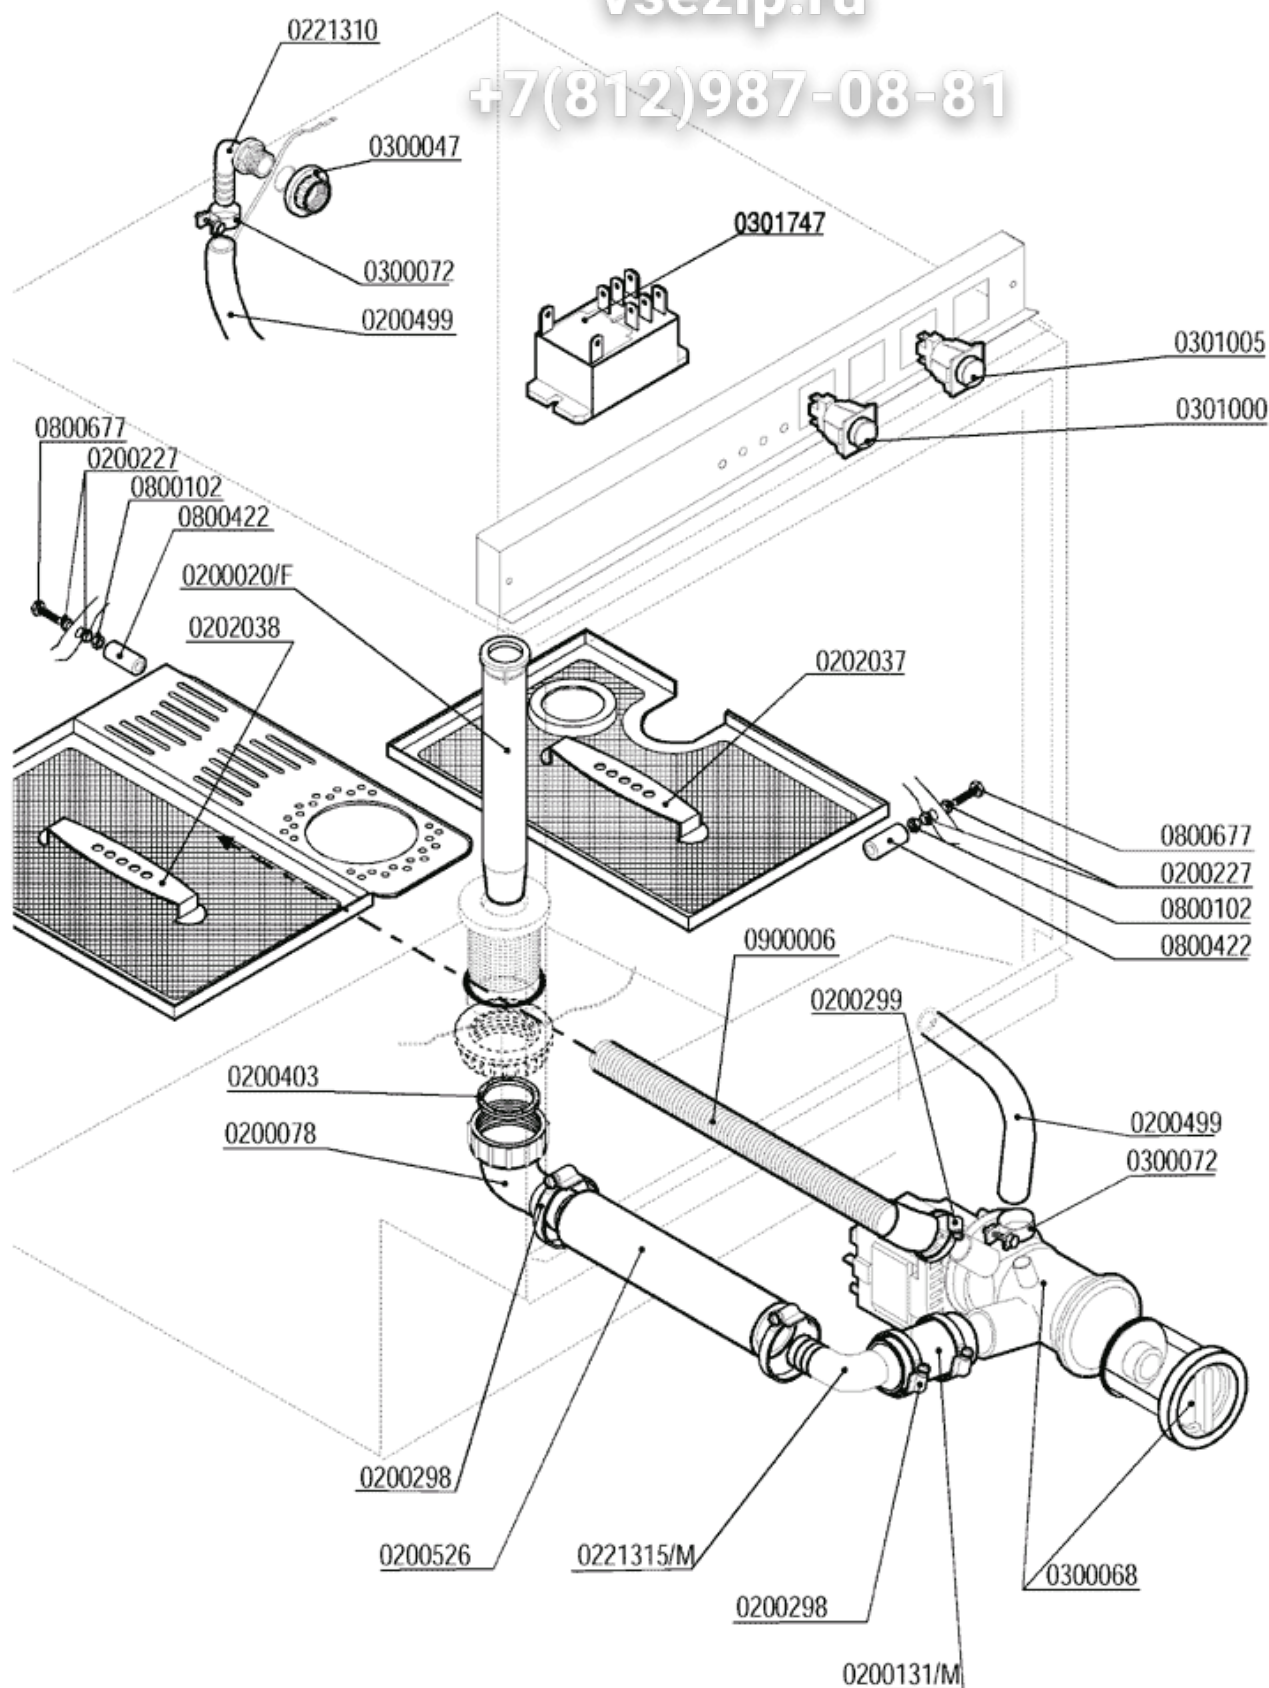

Зип Общепит

vsezip.ru

+7(812)987-08-81

	QUADRO ELETTRICO - TABLEAU ELECTRIQUE CONTROL BOX - SCHALT-TAFEL - CAJA ELECTRICA	MOD. <b>S200</b> <b>S240</b>	TAU <b>4 C</b>
		ED. 03/2003	TAU. 4 DI 9

CODE	BEZEICHNUNG
0200515	SCLAUCH FÜR DRUCKWÄCHTER 1,2X10,4
0300026	PRESSOSTAT
0300138	MAGNETSCHALTER A81 1NO
0300143	PROGRAMMSCHALTER
0300193	KABELSCHELLE PA 268 + SCHRAUBE 3,5X25
0300284	GRÜNE LED D.6
0300805	PROGRAMMSCHALTER 120° 208-60HZ
0300900	STÖRFILTER 411135001
0301000	GRÜNER SCHALTER 16A 2NO 30X30
0301100	GRAUER DRUCKKNOPF 16A 1NO 30X30
0301747	RELAIS
0500006	BUNDSCHELLE SNP2/CLIC 11,5-13,5
0800652	SELBSTSPERRENDE MUTTER AUS CNS M3
0800666	SCHRAUBE

vsezip.ru

+7(812)987-08-81

CODE	BEZEICHNUNG
0200078	ABLAUFBOGEN 1" / Ø 32 2121
0200227	DICHTUNG AUS NYLON, TE. M.
0200298	SCHELLE
0200299	SCHELLE
0200403	GLATTE DICHTUNG 38X27X2 3794
0200499	GUMMISCHLAUCH 12X19,5 FOOD QUALITY
0200526	RADIOR RÖHRE D.I.32
0221310	KNIEANSCHLUß 3/8"MX12
0300047	MUTTER AUS PP 3/8" 2190
0300068	ABLAUFpumpe 30W/230/50 ASK/CEMA
0301000	GRÜNER SCHALTER 16A 2NO 30X30
0301005	SCHALTER FÜR STROMABWEISER 2NONC ABLAUF.
0800102	MUTTER
0800422	GESCHNITTENES ENTFERNUNGSSTÜCK
0800677	SCHRAUBE
0900006	ABFLUßSCHLAUCH FÜR ABLAUFpumpe D.19,5

0400346

0400347

(con Pompa scarico - avec Pompe de vidange  
with Drain pump - mit Ablaufpumpe)

CODE	BEZEICHNUNG
0300750	AUÄENKABELSCHEITEL FA234-C/FA234L-N4
0400202	VERKABELUNGSPLANTE LE/A8 ITEM 2534
0400333	OBERWAND S200 4854
0400346	VORDERWAND
0400469	TÜRTAFEL S200 6648
0400508	SEITENWAND R. S200 4855
0400509	SEITENWAND LINKS S200
0401026	TÜR S200
0405004	STEUERTAFEL S200 4857
0500230	BEDIENUNGSBLENDE
0800046	FUß M10
0800646	SCHRAUBE
0800654	MUTTER