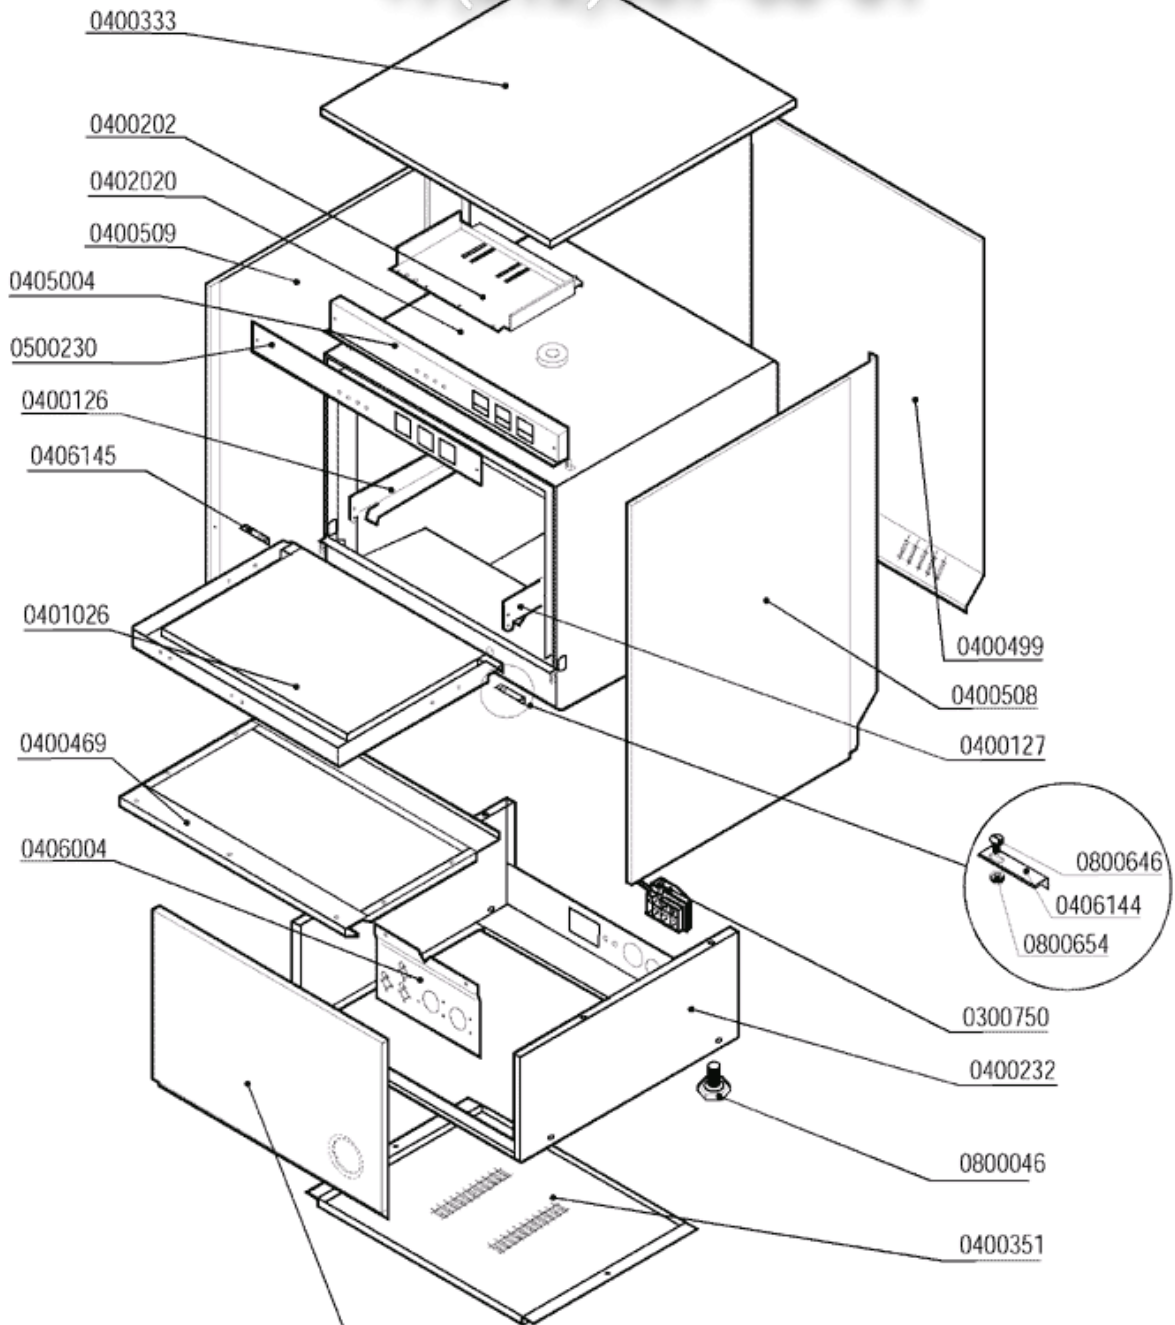

0400346

0400347

(con Pompa scarico - avec Pompe de vidange
with Drain pump - mit Ablaufpumpe)