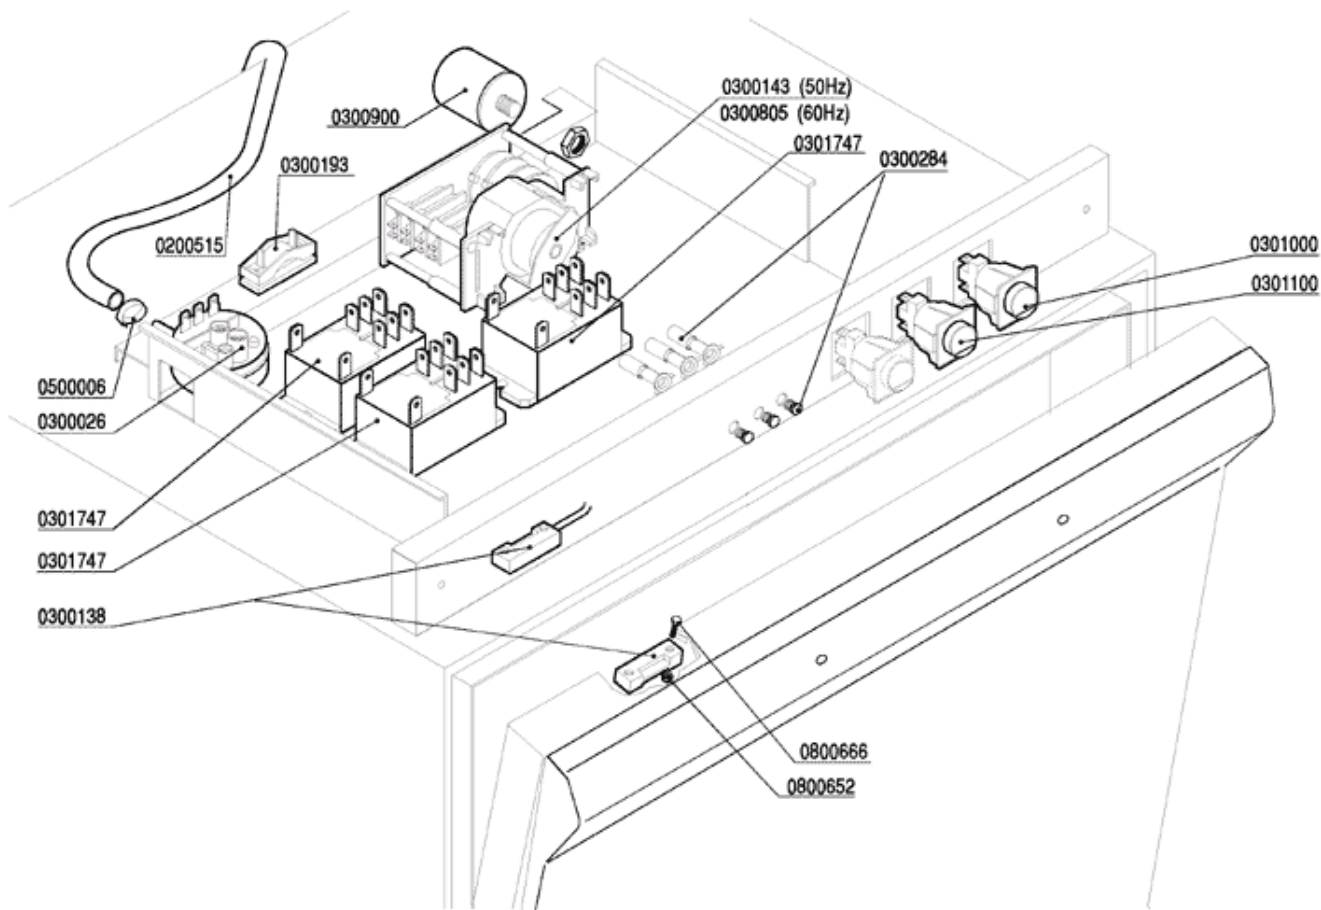

Зип Общепит

vsezip.ru

+7(812)987-08-81

	QUADRO ELETTRICO - TABLEAU ELECTRIQUE CONTROL BOX - SCHALT-TAFEL - CAJA ELECTRICA	MOD. <b>S200</b> <b>S240</b>	TAU <b>4 C</b>
		ED. 03/2003	TAU. 4 DI 9

CODE	BEZEICHNUNG
0200515	SCLAUCH FÜR DRUCKWÄCHTER 1,2X10,4
0300026	PRESSOSTAT
0300138	MAGNETSCHALTER A81 1NO
0300143	PROGRAMMSCHALTER
0300193	KABELSCHELLE PA 268 + SCHRAUBE 3,5X25
0300284	GRÜNE LED D.6
0300805	PROGRAMMSCHALTER 120° 208-60HZ
0300900	STÖRFILTER 411135001
0301000	GRÜNER SCHALTER 16A 2NO 30X30
0301100	GRAUER DRUCKKNOPF 16A 1NO 30X30
0301747	RELAIS
0500006	BUNDSCHELLE SNP2/CLIC 11,5-13,5
0800652	SELBSTSPERRENDE MUTTER AUS CNS M3
0800666	SCHRAUBE