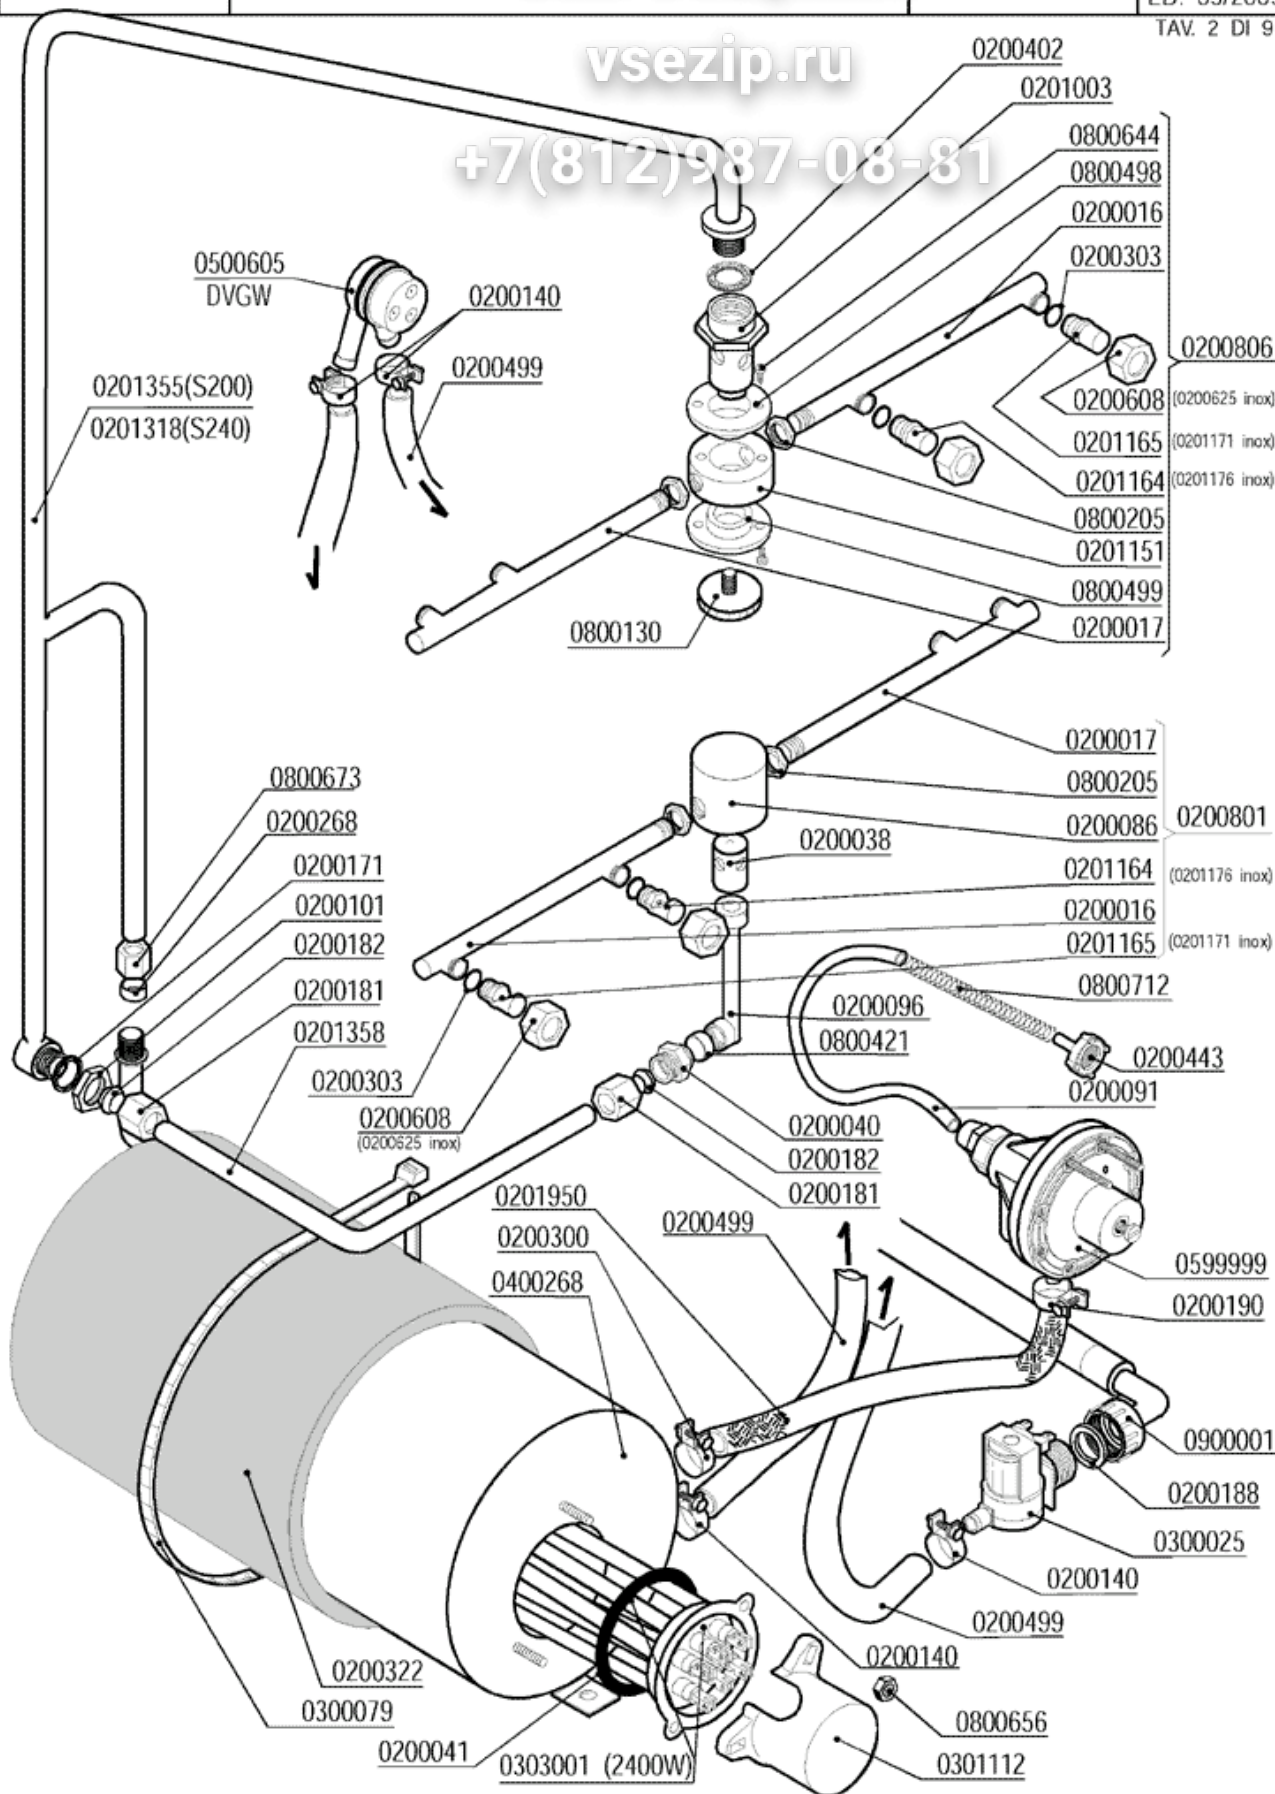

+7(812)987-08-81

- 1 - WASCHROHR
- 2 - NACHSPÜLROHR
- 3 - TANKROHR
- 4 - SCHALT-TAFEL
- 5 - ABLAUFPUMPE
- 6 - TÜR
- 7 - KARROSSERIE
- 8 - KARROSSERIE
- 9 - DOSIERGERÄTE

vsezip.ru

+7(812)987-08-81

CODE	BEZEICHNUNG
0200056	DICHTUNG OR 144 ABLAUFWANNE 1 1/4
0200080	MUTTER 1" 1/4 2190
0200127	FILTERFLANSCH 033 RIF.6
0200164	SCHELLE
0200247	FILTER D.100
0200298	SCHELLE
0201451	WASCHSÄULE AUS NYLON 1" 1/4 D.15,5 616
0201524	GUMMIDICHTUNG
0201905	SCHLAUCH LB 38X80+29X40 2471-95
0201921	SAUGENDER SCHLAUCH
0202103	HALTERUNG FÜR WASCHARM
0300105	KONDENSATOR 0,5 µF
0300252	ELEKTROPUMPE 0,1PS 2112-ZF115
0500505	WASCHARM 380/6L NSF
0800052	TEFLONDICHTRING 57X42X2 4471