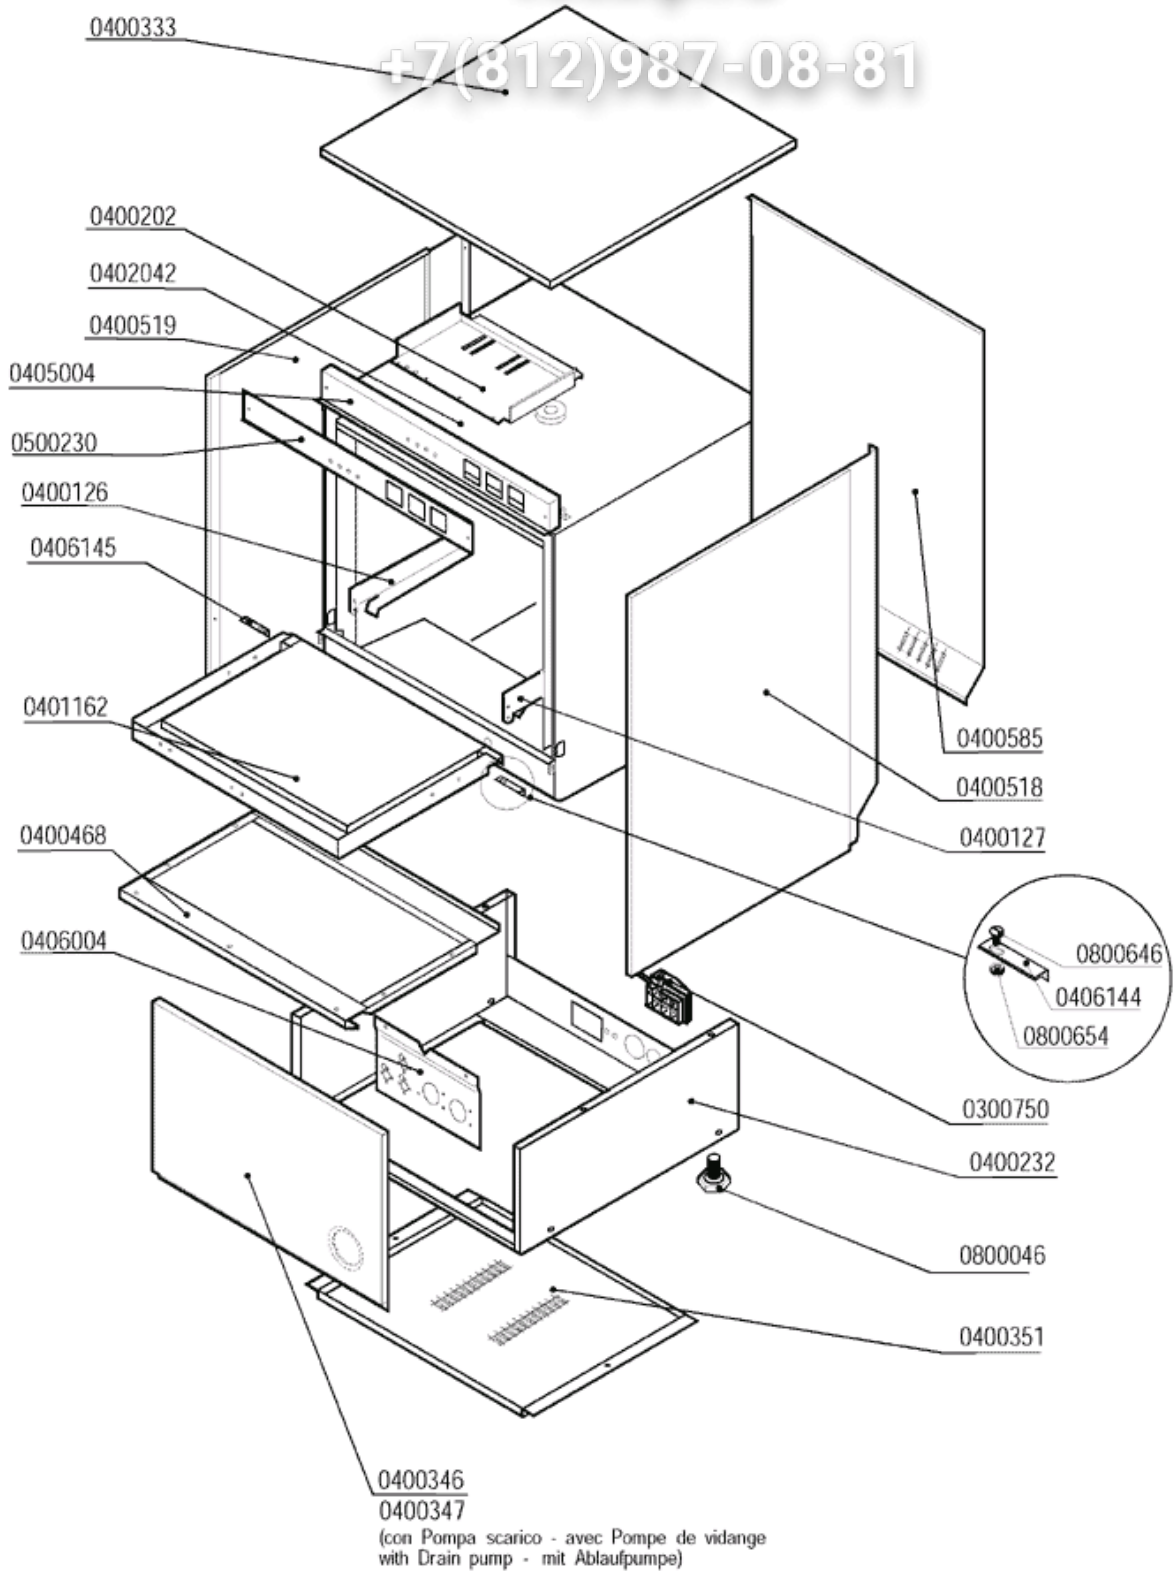

Зип-Общепит

vsezip.ru

+7(812)987-08-81