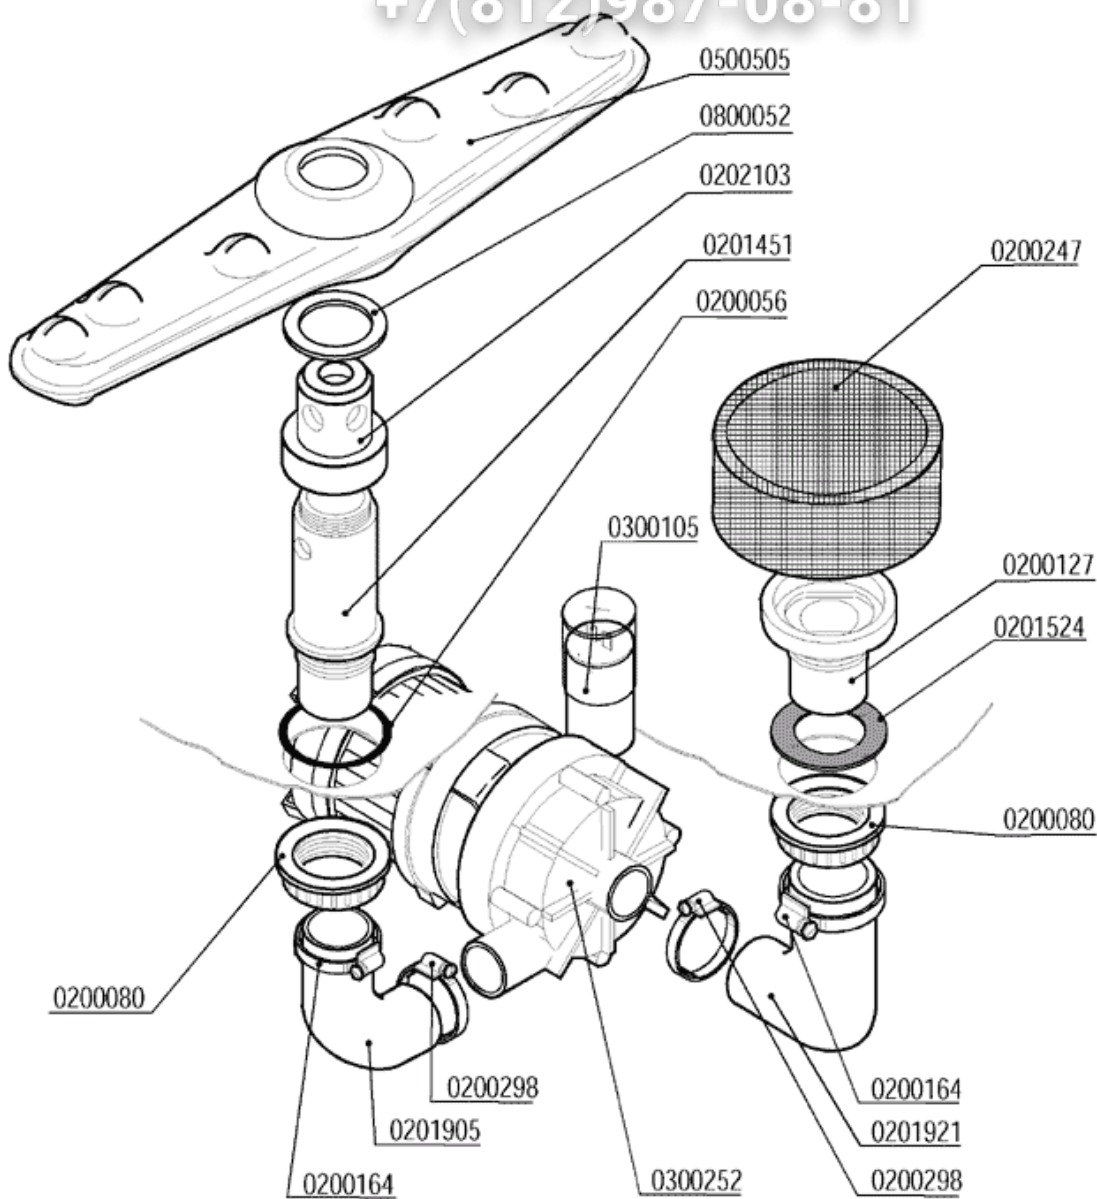

+7(812)987-08-81

- 1 - WASCHROHR
- 2 - NACHSPÜLROHR
- 3 - TANKROHR
- 4 - SCHALT-TAFEL
- 5 - ABLAUFPUMPE
- 6 - TÜR
- 7 - KARROSSERIE
- 8 - KARROSSERIE
- 9 - DOSIERGERÄTE

vsezip.ru

+7(812)987-08-81

CODE	BEZEICHNUNG
0200056	DICHTUNG OR 144 ABLAUFWANNE 1 1/4
0200080	MUTTER 1" 1/4 2190
0200127	FILTERFLANSCH 033 RIF.6
0200164	SCHELLE
0200247	FILTER D.100
0200298	SCHELLE
0201451	WASCHSÄULE AUS NYLON 1" 1/4 D.15,5 616
0201524	GUMMIDICHTUNG
0201905	SCHLAUCH LB 38X80+29X40 2471-95
0201921	SAUGENDER SCHLAUCH
0202103	HALTERUNG FÜR WASCHARM
0300105	KONDENSATOR 0,5 µF
0300252	ELEKTROPUMPE 0,1PS 2112-ZF115
0500505	WASCHARM 380/6L NSF
0800052	TEFLONDICHTRING 57X42X2 4471