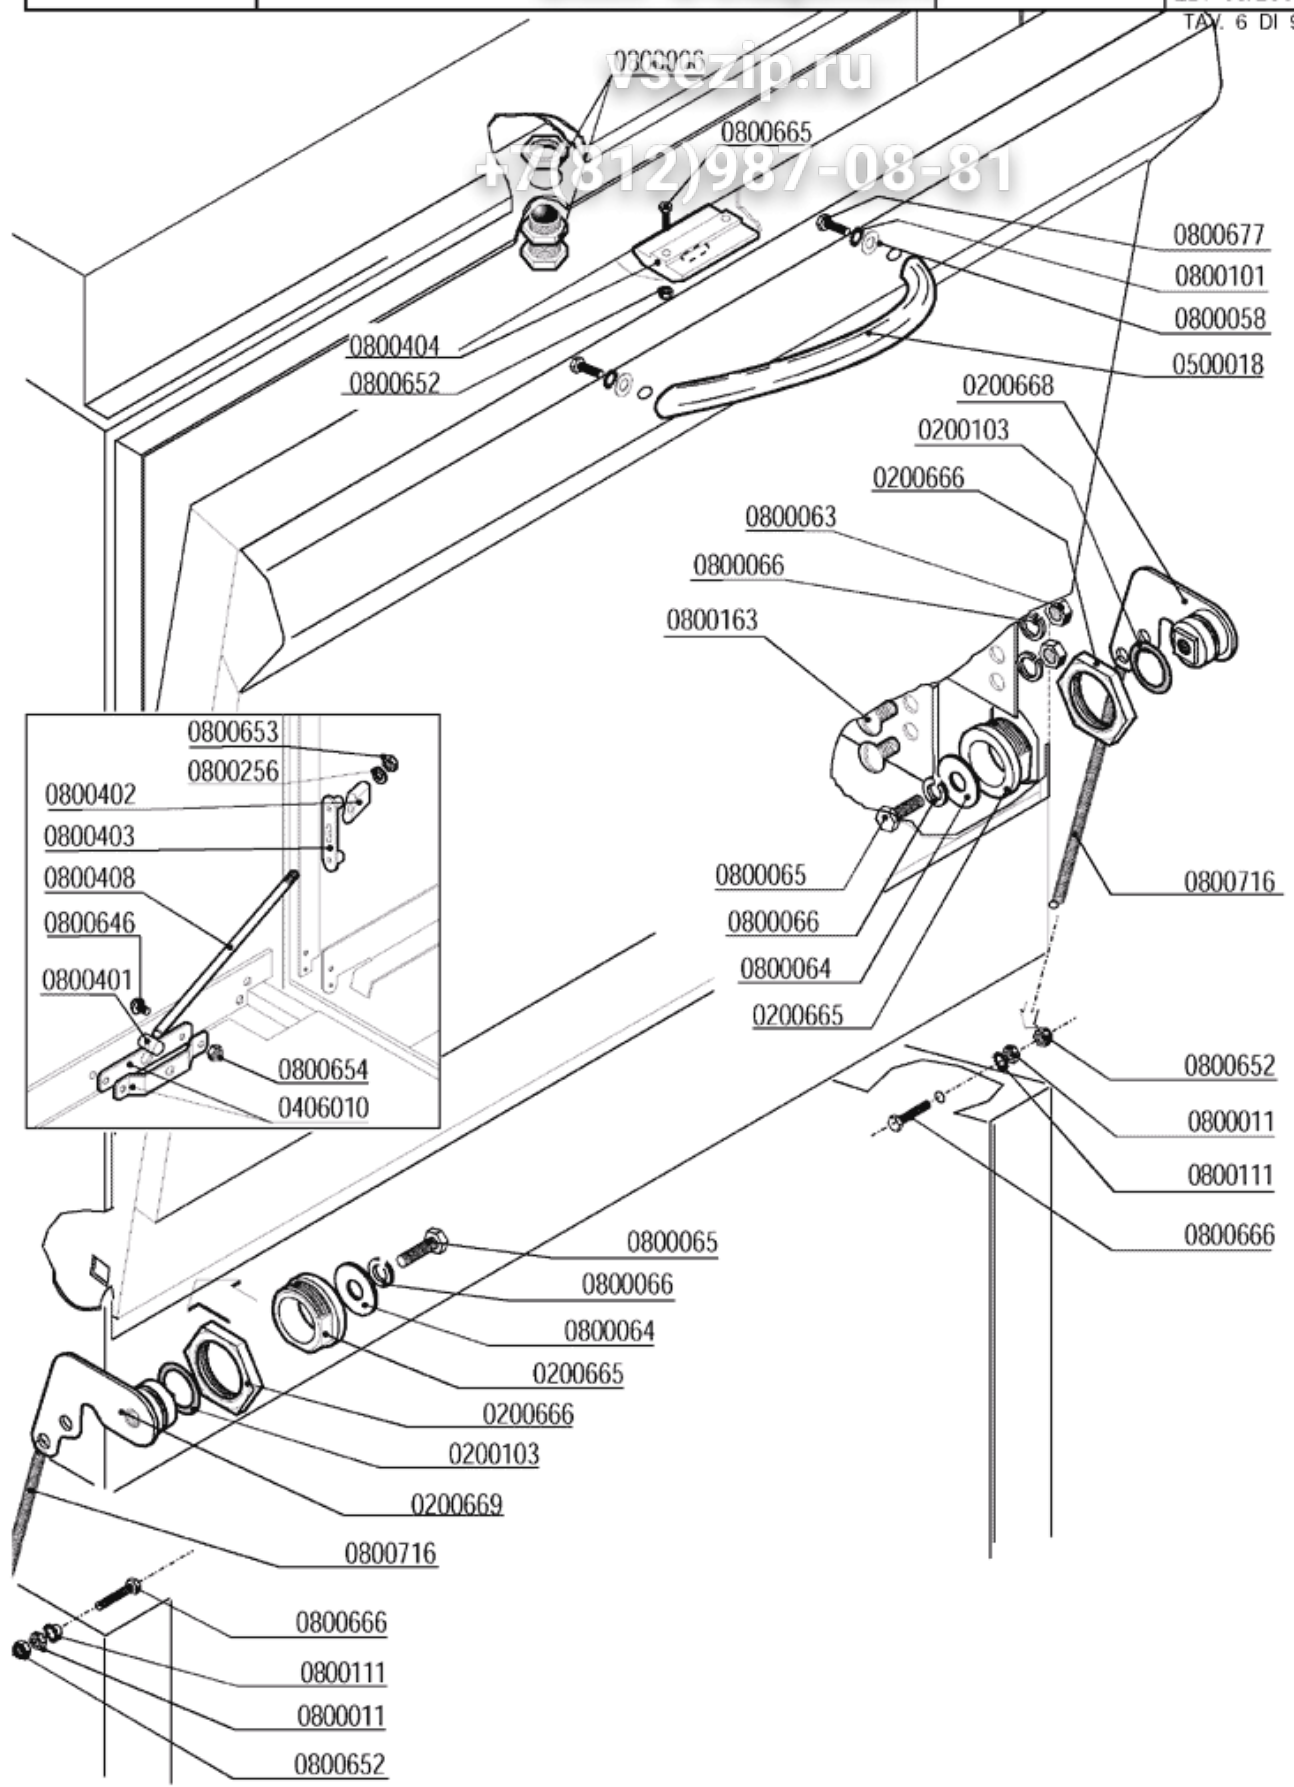

3тп Общепит
vsezip.ru
+7(812)987-08-81