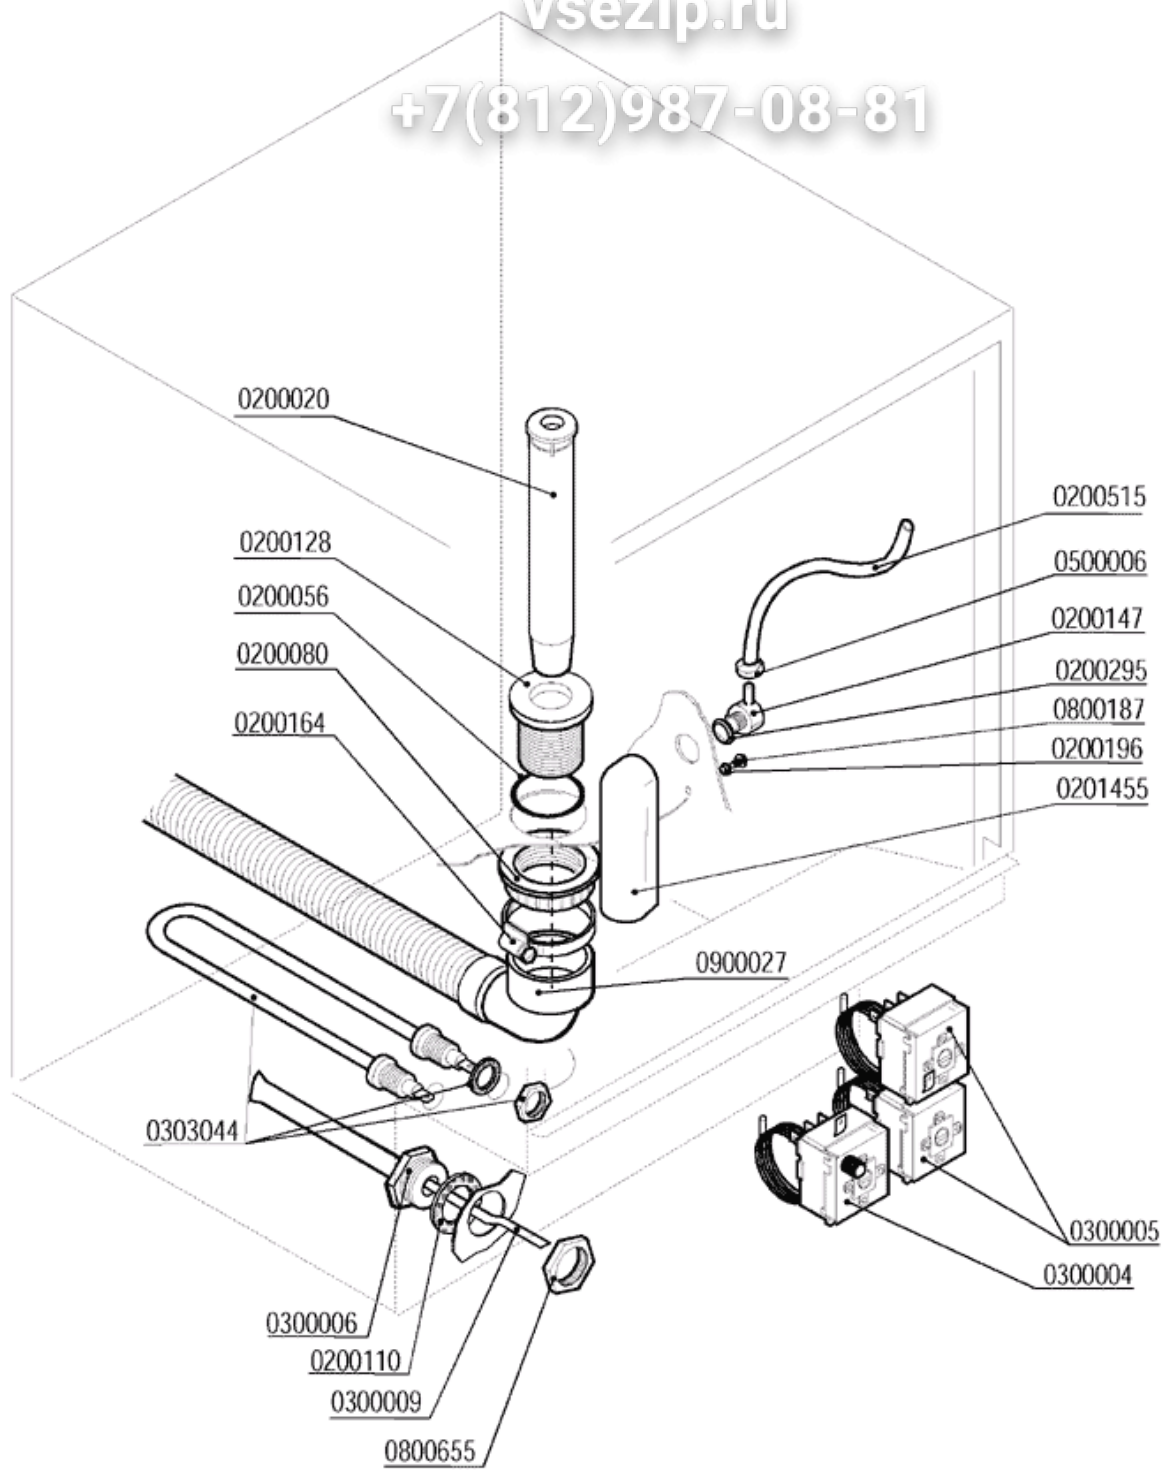

vsezip.ru
+7(812)987-08-81