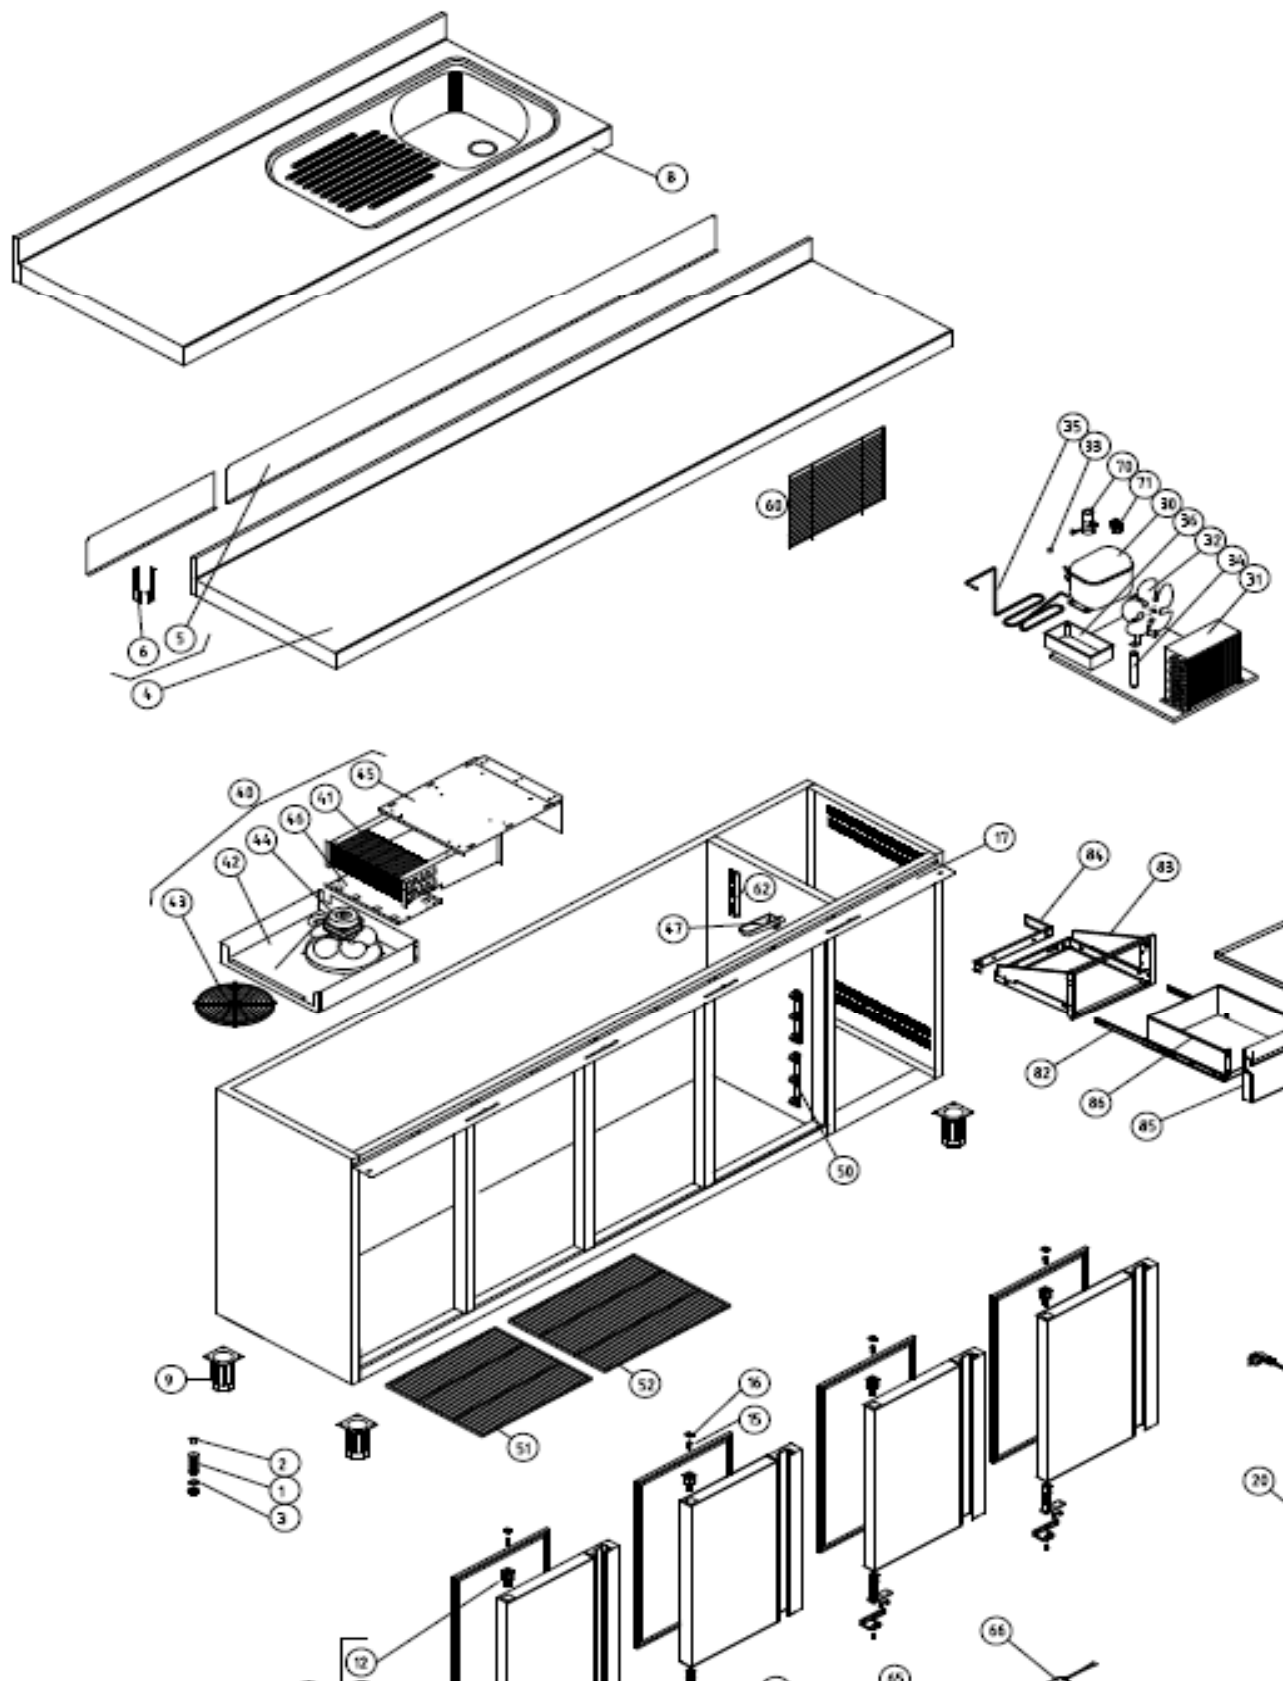

Зип Ощепит

FRENTE MOSTRADOR CONCEPT / FRONT COUNTER CONCEPT

CFMP-117-R 19029438 / CFMP-117-R PC 19029451

CFMP-169-R 19029440 / CFMP-169-R PC 19029454

CFMP-222-R 19029441 / CFMP-222-R PC 19029455

CFMP-150 19029427 / CFMP-150 F / CFMP-150 TV