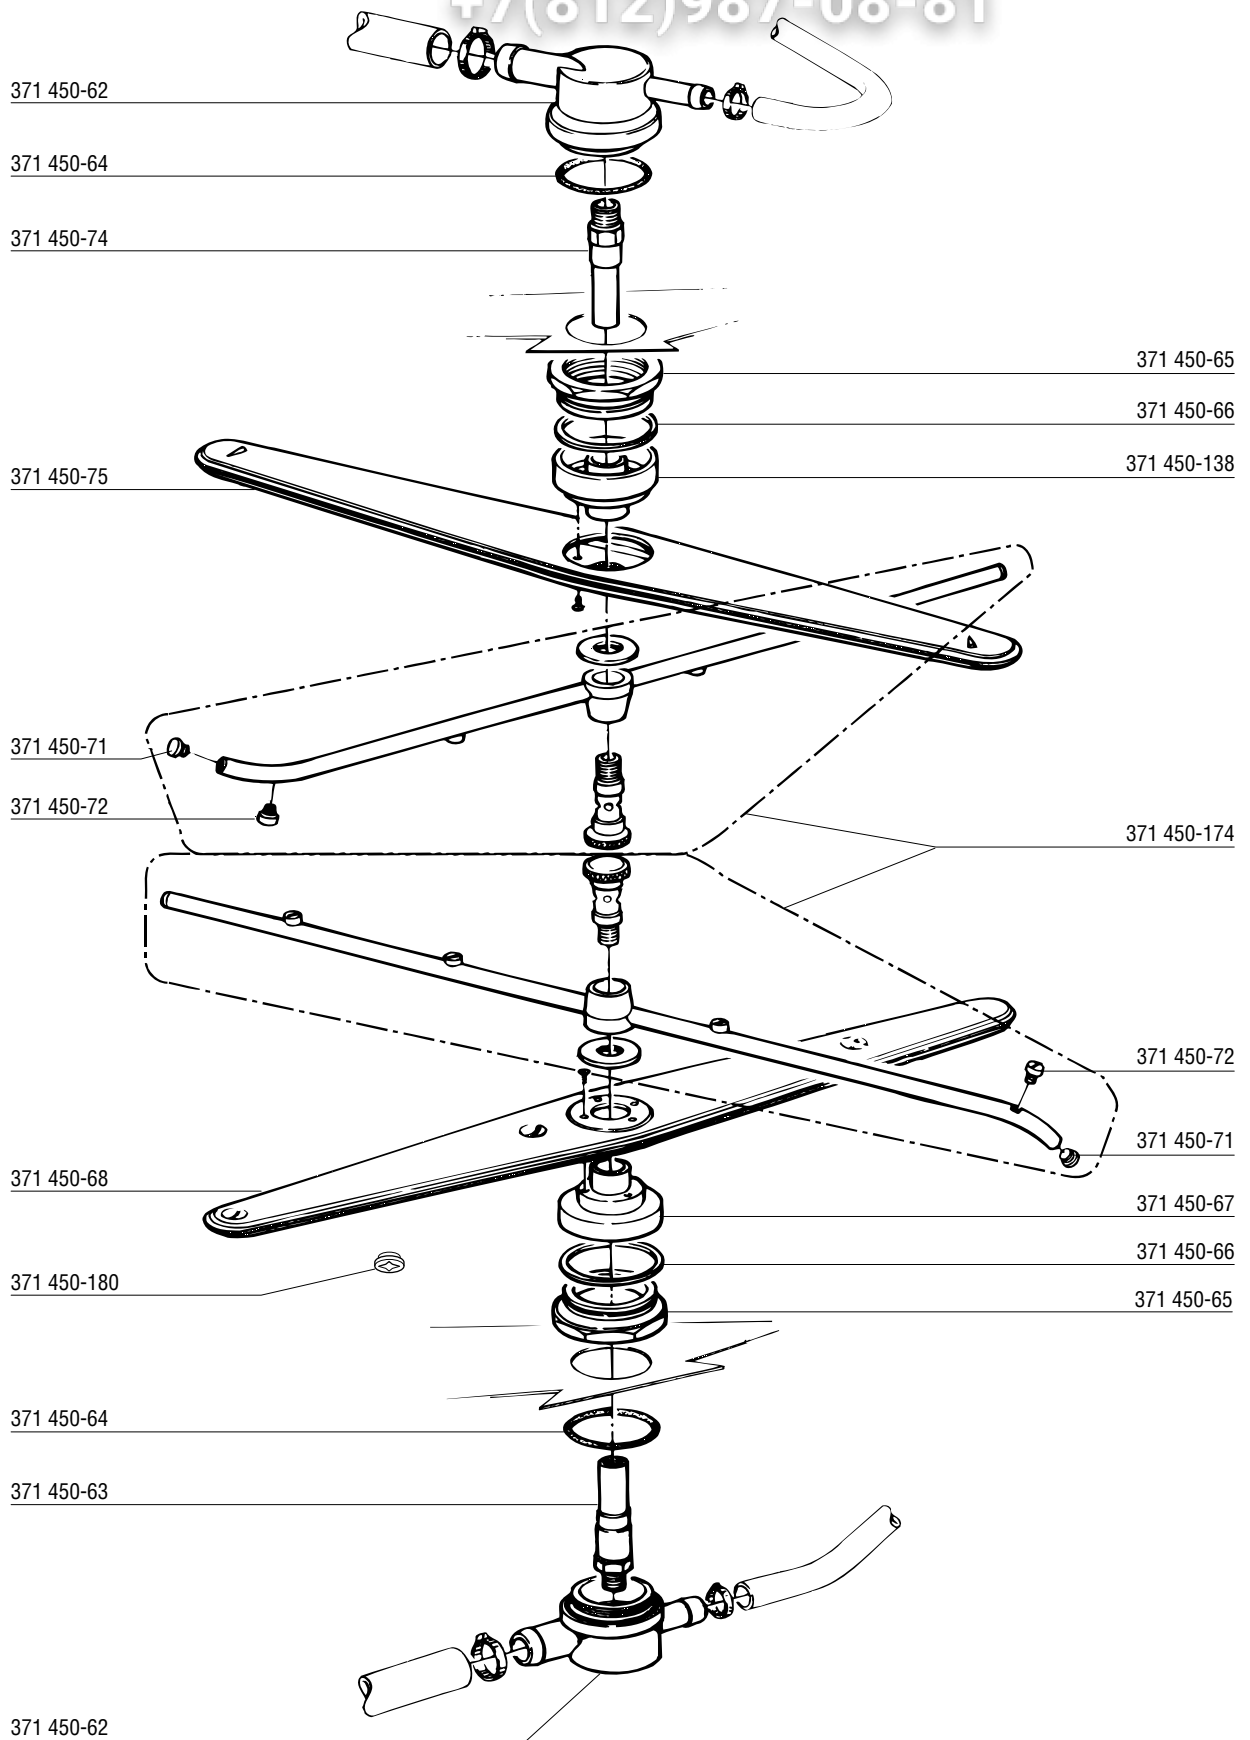

Всё Общепит
vsezip.ru

+7(812)987-08-81