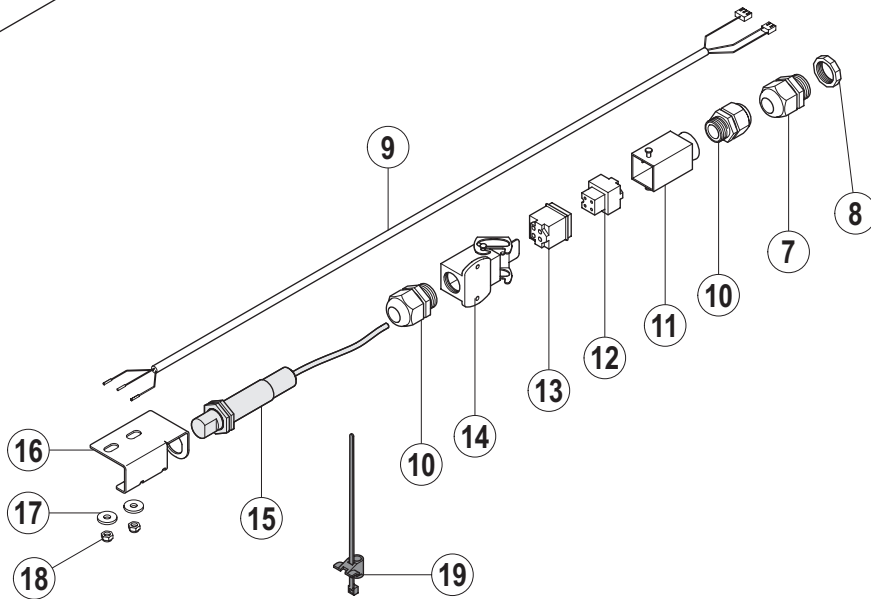

Зип Общепит
vsezip.ru
+7(812)987-08-81

Зип Общепит
vsezip.ru
+7(812)987-08-81

CS / CN / CP

Tischendschalter

Table end switch

**Interrupteur fin-de-course
de table**

mechanisch
mechanical
mécanique

22.1