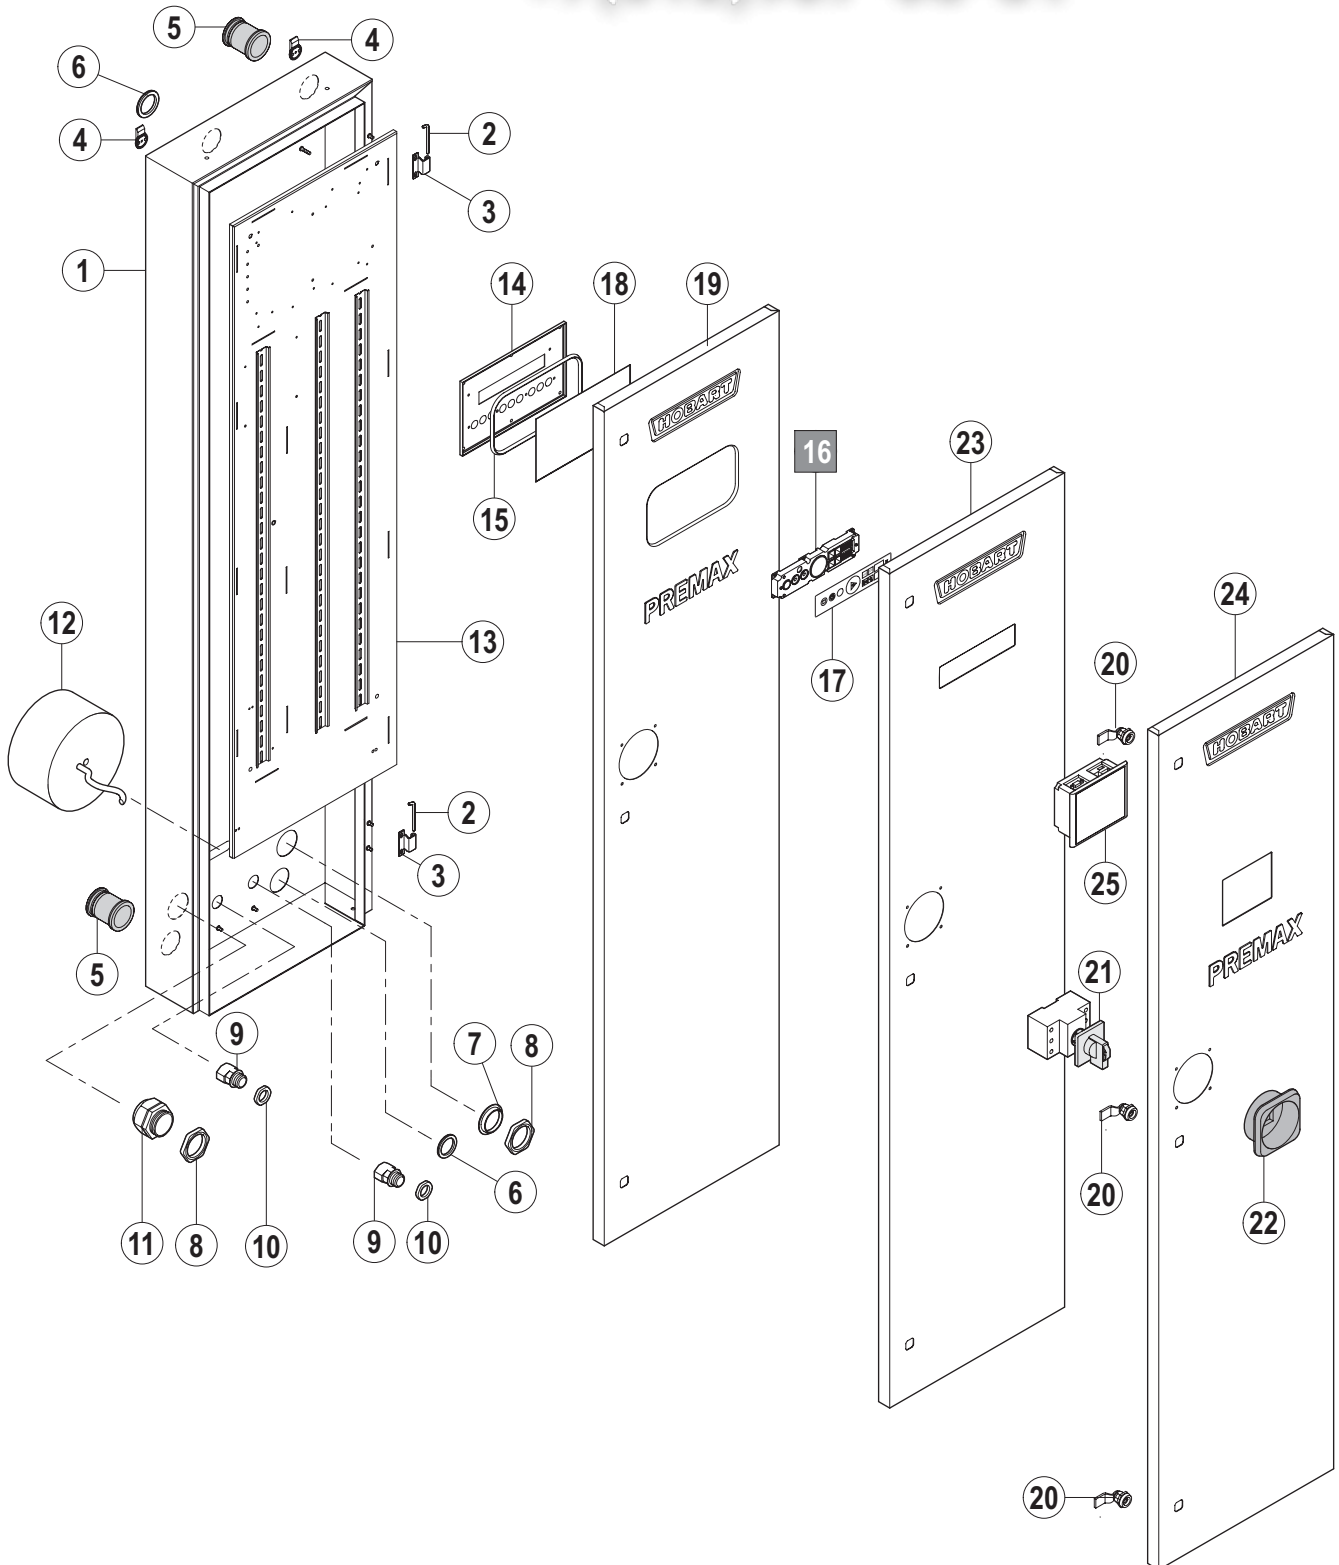

07.2

Авито-Общественный
vsezip.ru
+7(812)987-08-81

Pos.	A	B			X [mm]	Bemerkung / Remarks / Remarques
		CS	CN	CP		
01		---	01-291469-002	=		
02		---	00-325086-013	=		
03		---	00-325086-011	=		
04		---	00-325037-001	=		
05		---	00-325186-001	=		
06		---	00-325655-001	=		
07		---	00-695666-007	=		
08		---	00-695664-007	=		
09		---	00-774797-002	=		
10		---	00-695664-004	=		
11		---	00-695661-007	=		
12		---	00-774783-...	=		siehe Schaltplan / see wiring diagram / voir schéma de câblage
13		---	00-868499-003	=		
14		---	01-245672-001	=		
15		---	00-325554-004	=		
16		---	00-897540-002	---		
17		---	01-291845-001	---		
18		---	01-245674-002	=		
19		---	01-291472-001	01-291472-002		
20		---	00-229518-001	=		
21		---	00-301773-...	=		siehe Schaltplan / see wiring diagram / voir schéma de câblage
22		---	00-734115-002	00-734115-003		
23		---	01-291472-003	---		
24		---	01-291472-005	01-291472-004		
25		---	00-887104-002	00-887104-001		

07.2