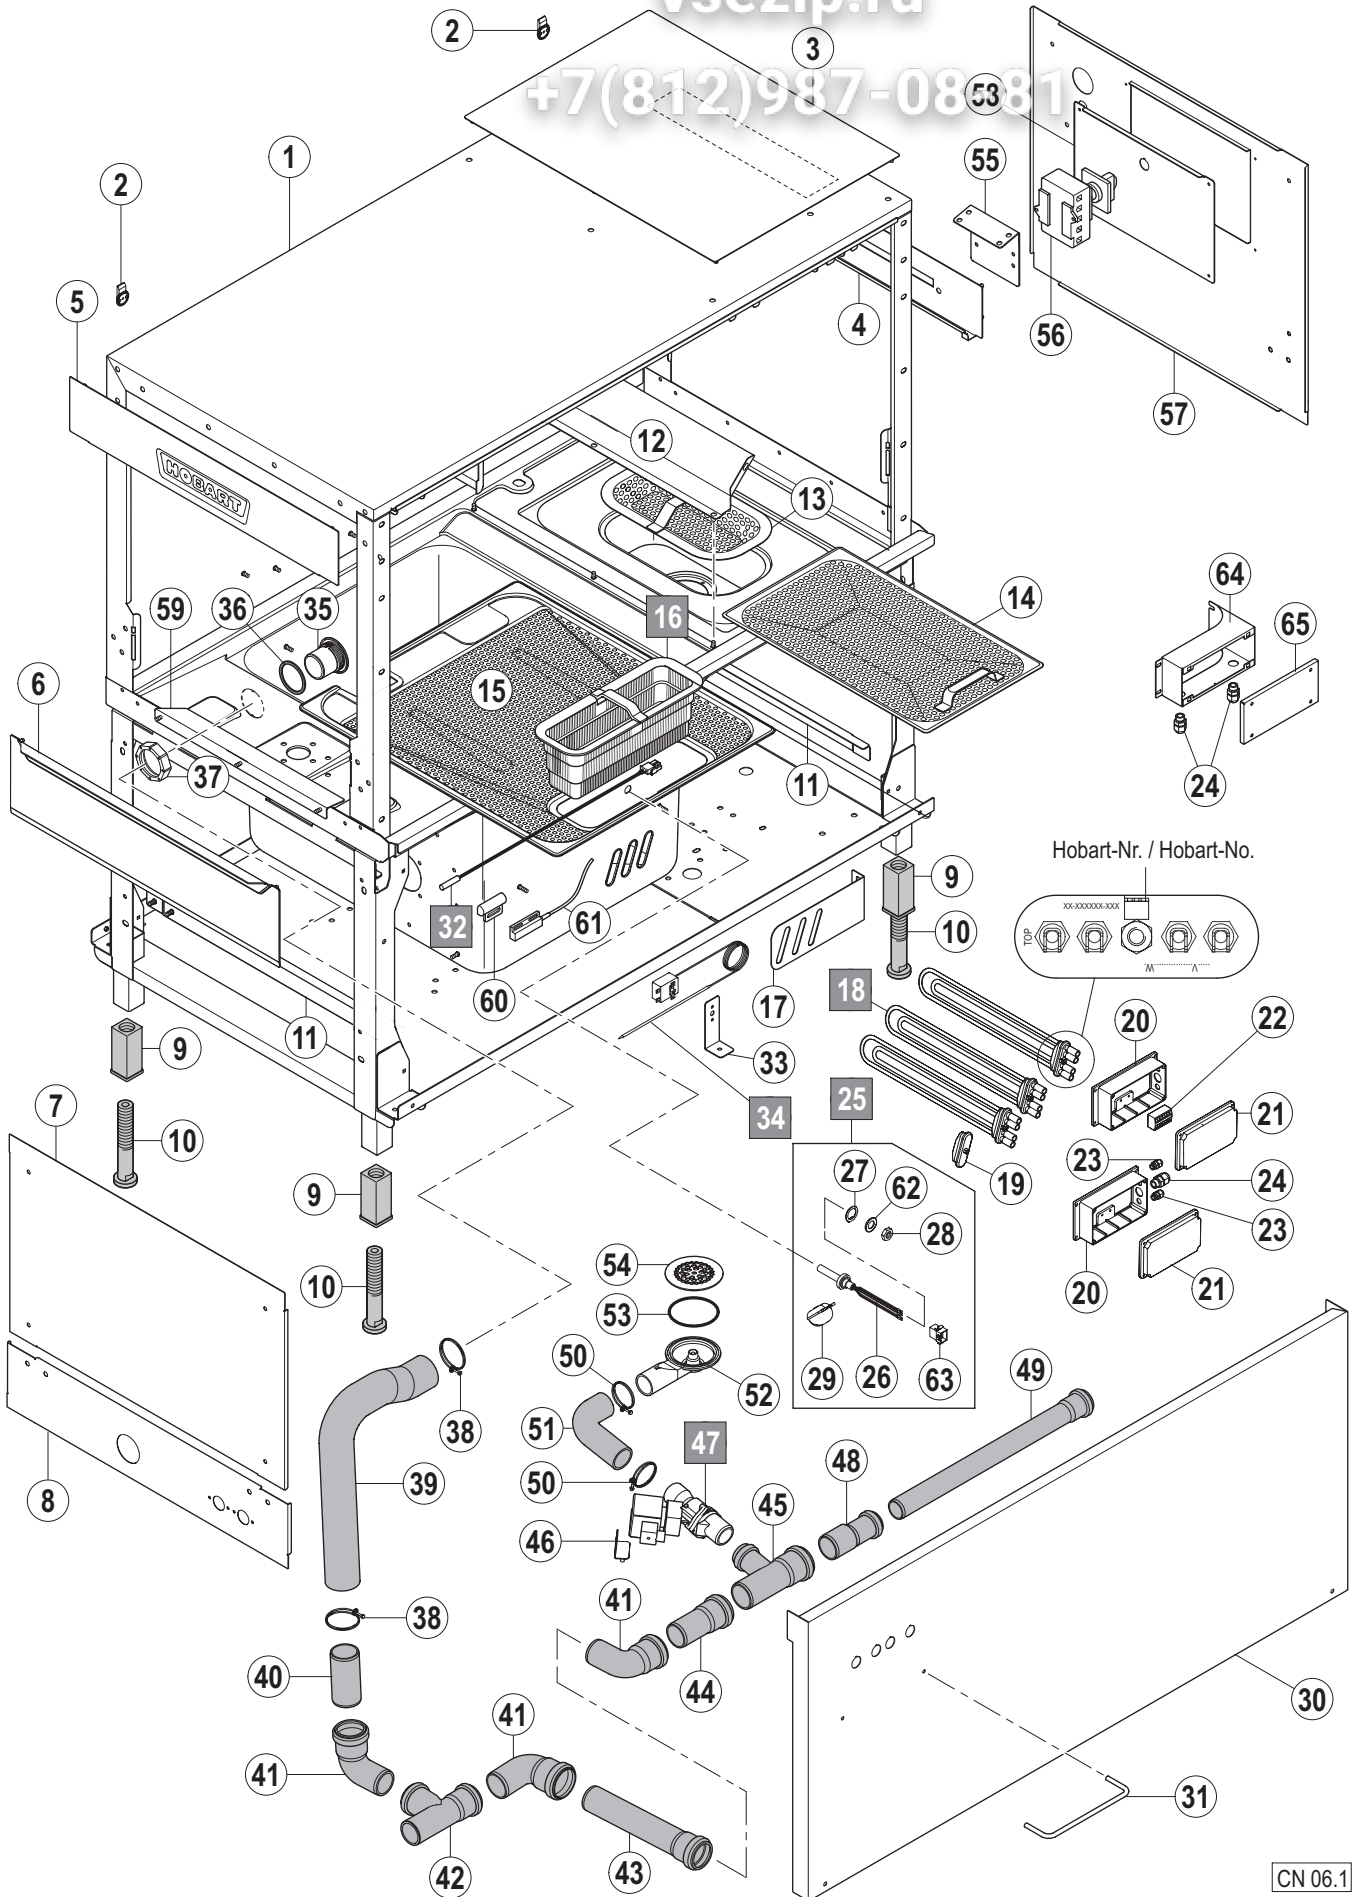

Зип Общепит

vsezip.ru

+7(812)987-08-81

05.3

Зип Общепит
vsezip.ru
+7(812)987-08-81

CS / CN / CP
AR/AN Waschung
AR/AN wash
AR/AN lavage

06.1

CN 06.1