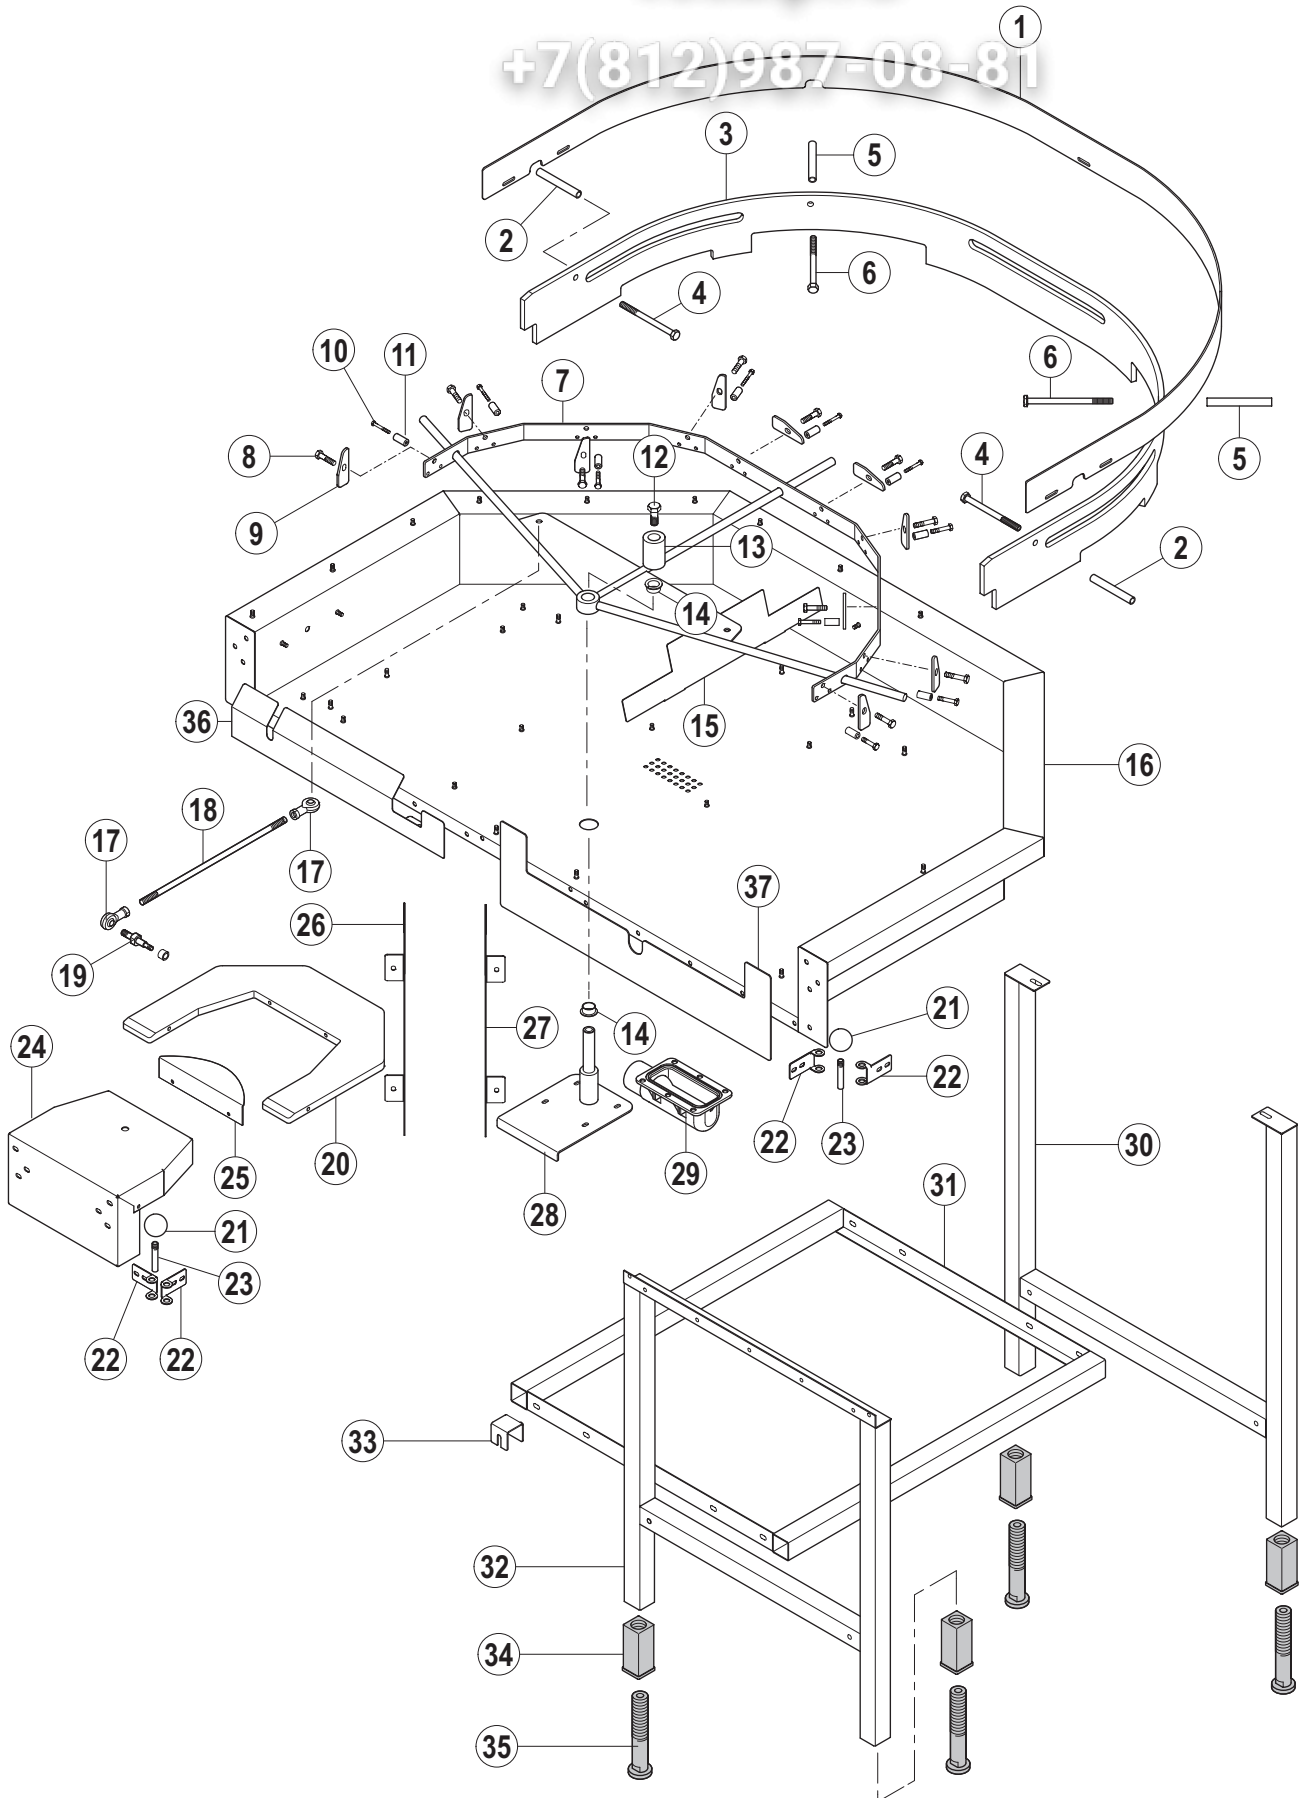

Зип Общепит
vsezip.ru
+7(812)987-08-81

Зип Общепит
vsezip.ru
+7(812)987-08-81

CS / CN / CP
Transportkurven
Transport curves
Convoyage d'angle

+7(812)987-08-81

19.1

Pos.	A	B			X [mm]	Bemerkung / Remarks / Remarques
		CS	CN	CP		
01		00-896433-001	=	=		
02		00-866524-003	=	=		
03		00-896431-001	=	=		
04		00-603124-000	=	=		
05		00-866524-002	=	=		
06		00-604059-000	=	=		
07		00-897777-001	=	=		
08		00-609313-000	=	=		
09		00-380528-037	=	=		
10		00-602643-000	=	=		
11		00-897727-001	=	=		
12		00-897727-002	=	=		
13		00-896440-001	=	=		
14		00-298963-012	=	=		
15		00-734988-001	=	=		
16		00-602594-000	=	=		
17		00-897769-001	=	=		
18		01-291724-001	=	=		
19		00-884105-001	=	=		
20		01-243284-002	=	=		
21		00-609067-000	=	=		
22		00-884128-009	=	=		L=360 mm
		00-884128-010	=	=		L=480 mm
23		01-291719-001	=	=		ohne Trocknung / without dryer / sans séchage
		01-291719-002	=	=		mit Trocknung / with dryer / avec séchage
24		00-897738-002	=	=		
25		00-897738-001	=	=		
26	L/R	01-242184-001	=	=		
	R/L	01-242184-002	=	=		
27		00-734997-001	=	=		
28		01-291429-002	=	=		
29		00-325008-001	=	=		
30		00-325007-001	=	=		
31		00-899284-001	=	=		
32		00-325529-001	=	=		
33		01-291759-001	=	=		