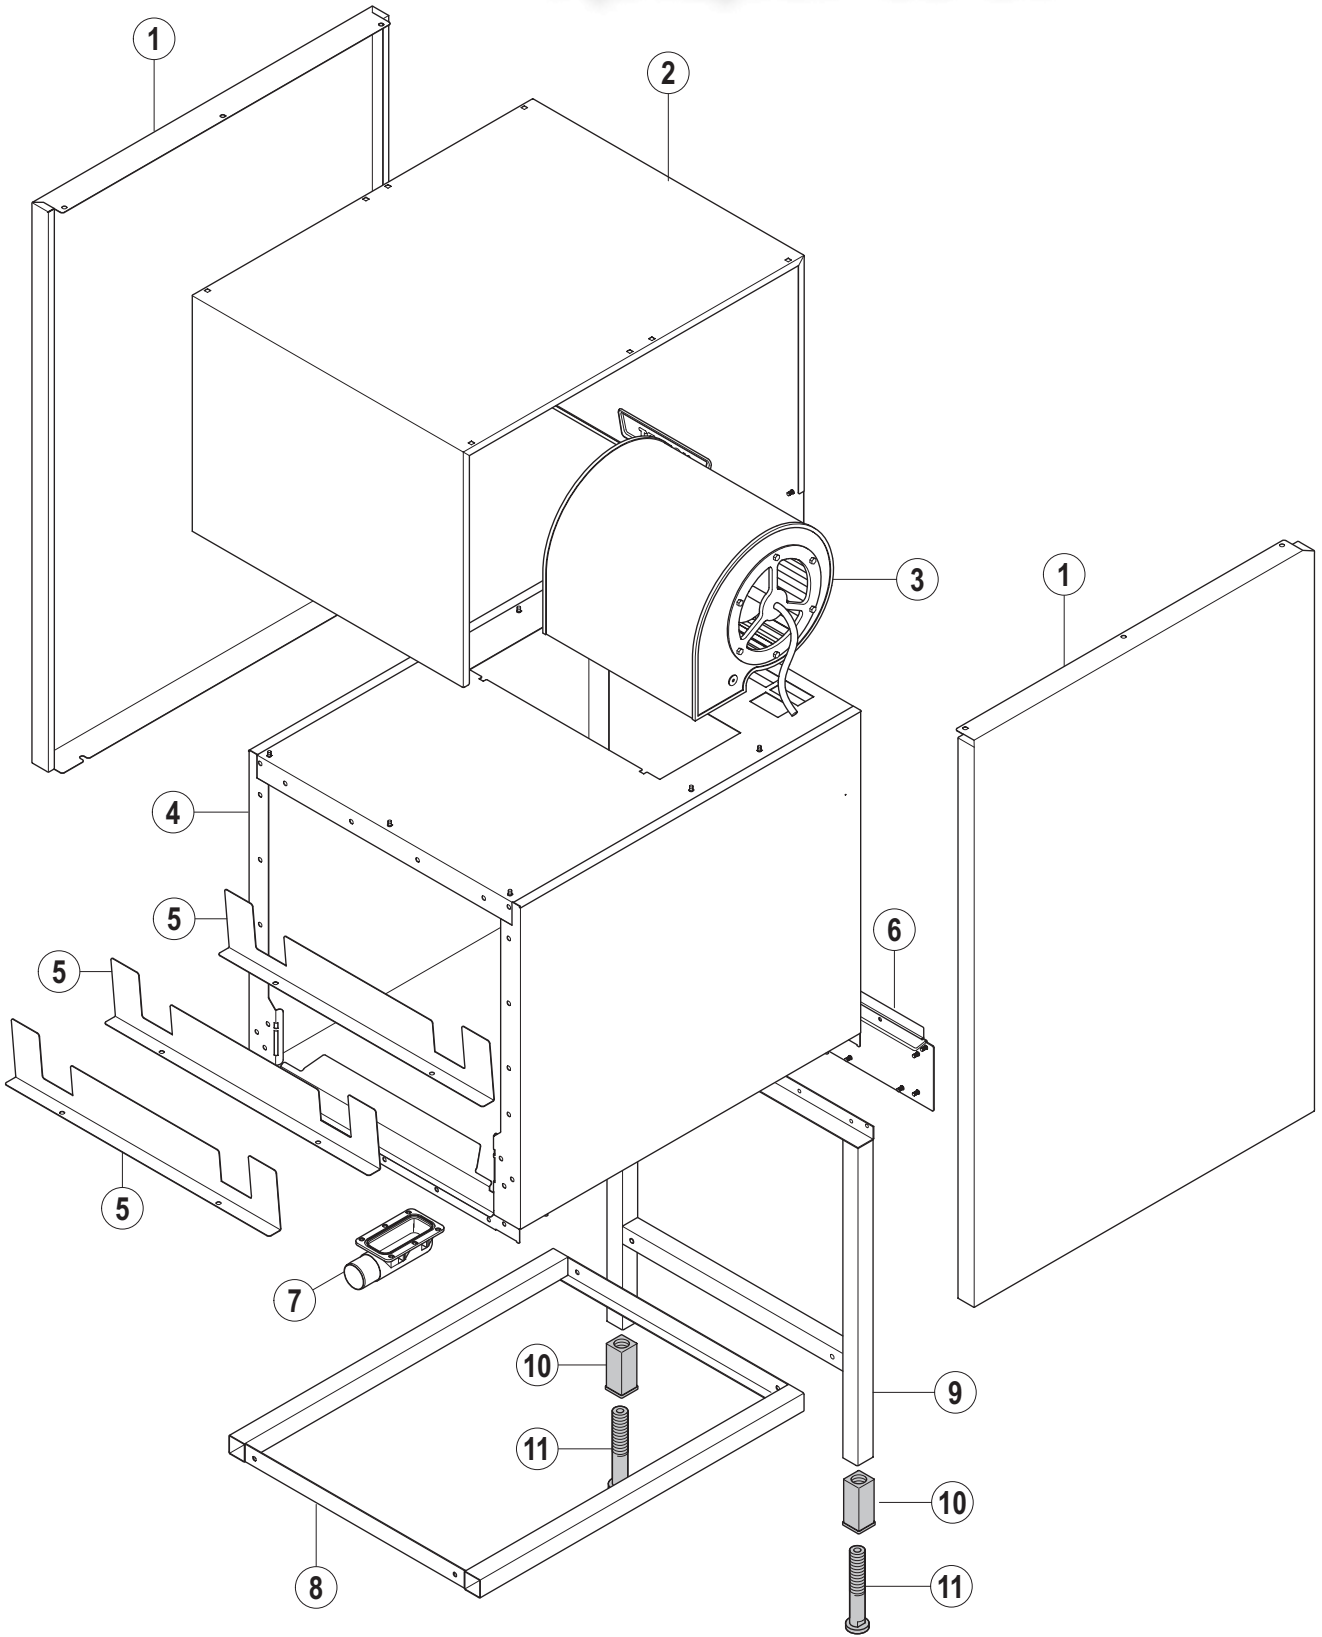

Зип Общепит
vsezip.ru
+7(812)987-08-81

Зип Общепит
vsezip.ru
+7(812)987-08-81

CS / CN / CP

Trocknung – gerade

Dryer – straight

Séchage – droit

18.1

Pos.	A	B			X [mm]	Bemerkung / Remarks / Remarques
		CS	CN	CP		
01		01-291462-002	01-291462-001	---		ohne Isolierung / without insulation / sans isolation
		01-291828-002	01-291828-001	---		mit Isolierung / with insulation / avec isolation
02		01-291453-002	01-291453-001	---		
03		00-897700-...	=	---		siehe Schaltplan / see wiring diagram / voir schéma de câblage
04		01-291451-004	01-291451-001	---		
05		01-291713-001	=	---		
06		01-291429-002	=	---		
07		00-325529-001	=	---		
08		00-378747-377	00-378747-186	---		
09		00-734997-001	=	---		
10		00-325008-001	=	---		
11		00-325007-001	=	---		