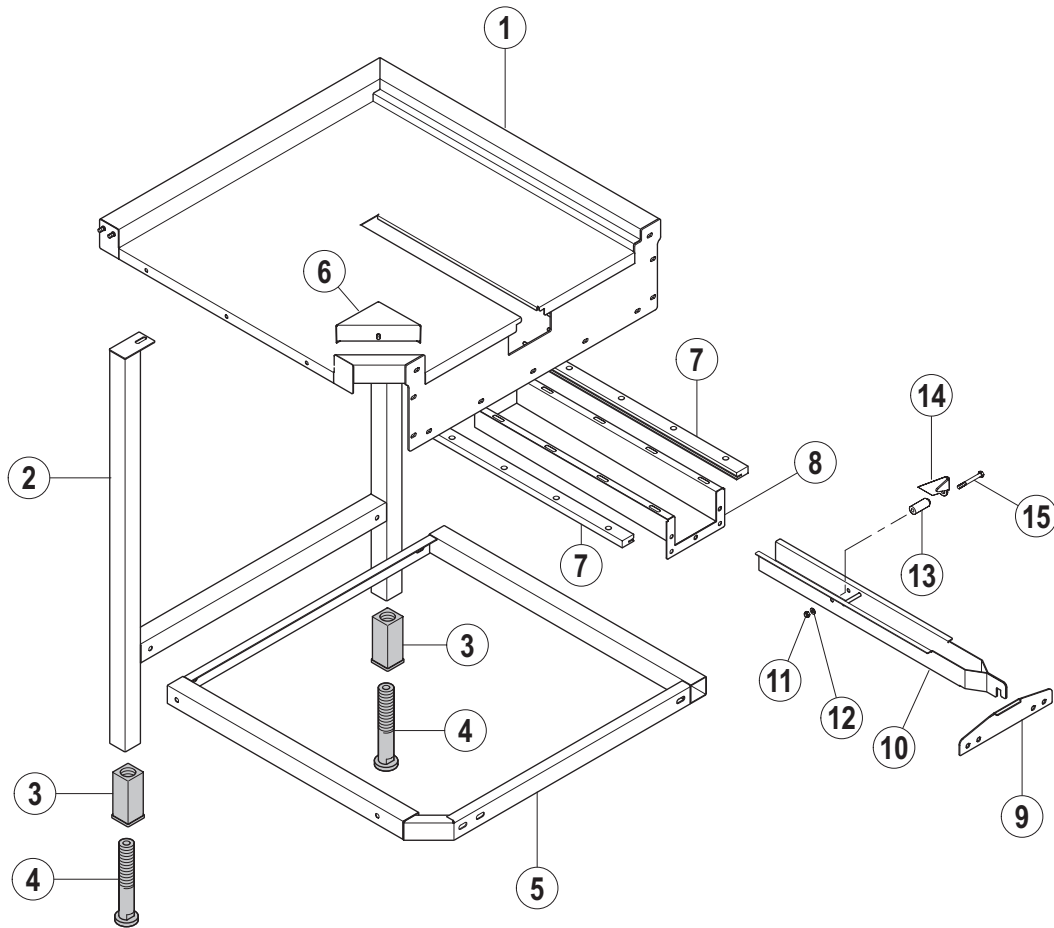

Зип Общепит
vsezip.ru
+7(812)987-08-81

Зип Общепит
vsezip.ru
+7(812)987-08-81

CS / CN / CP
CAF Eckeinschub
CAF corner guiding
CAF guidage sur angle

Pos.	A	B			X [mm]	Bemerkung / Remarks / Remarques
		CS	CN	CP		
01	L/R	01-296079-001	=	=		
	R/L	01-296082-001	=	=		
02		00-896477-001	=	=		
03		00-325008-001	=	=		
04		00-325007-001	=	=		
05	L/R	00-896478-001	=	=		
	R/L	00-896478-002	=	=		
06		00-896362-001	=	=		
07		00-734945-001	=	=		
08		00-734947-001	=	=		
09		01-296076-001	=	=		
10		01-296078-001	=	=		
11		00-602502-000	=	=		
12		00-602286-000	=	=		
13		01-249194-001	=	=		
14	L/R	01-249191-001	=	=		
	R/L	01-249191-002	=	=		
15		00-603355-000	=	=		