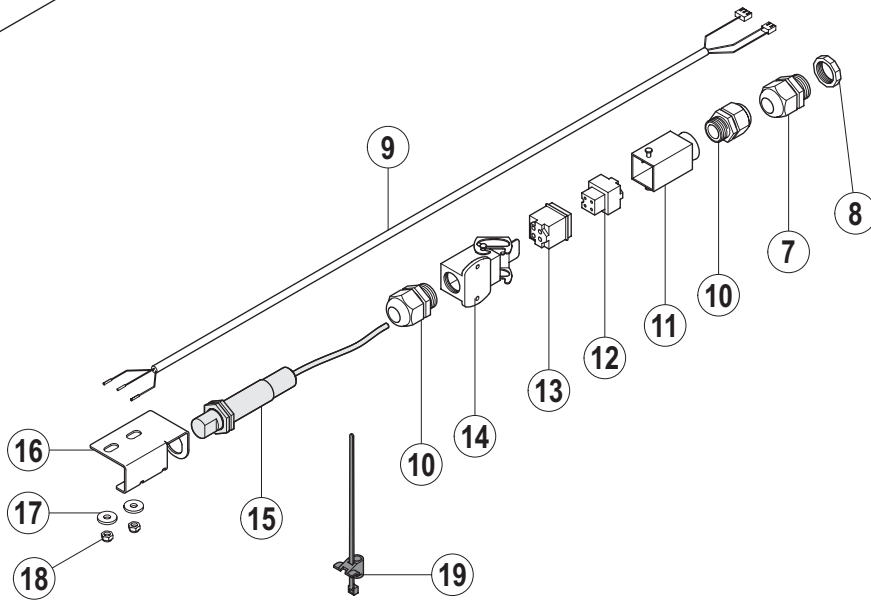

Зип Общепит
vsezip.ru
+7(812)987-08-81

Зип Общепит
vsezip.ru
+7(812)987-08-81

CS / CN / CP

Tischendschalter

Table end switch

**Interrupteur fin-de-course
de table**

mechanisch
mechanical
mécanique

22.1