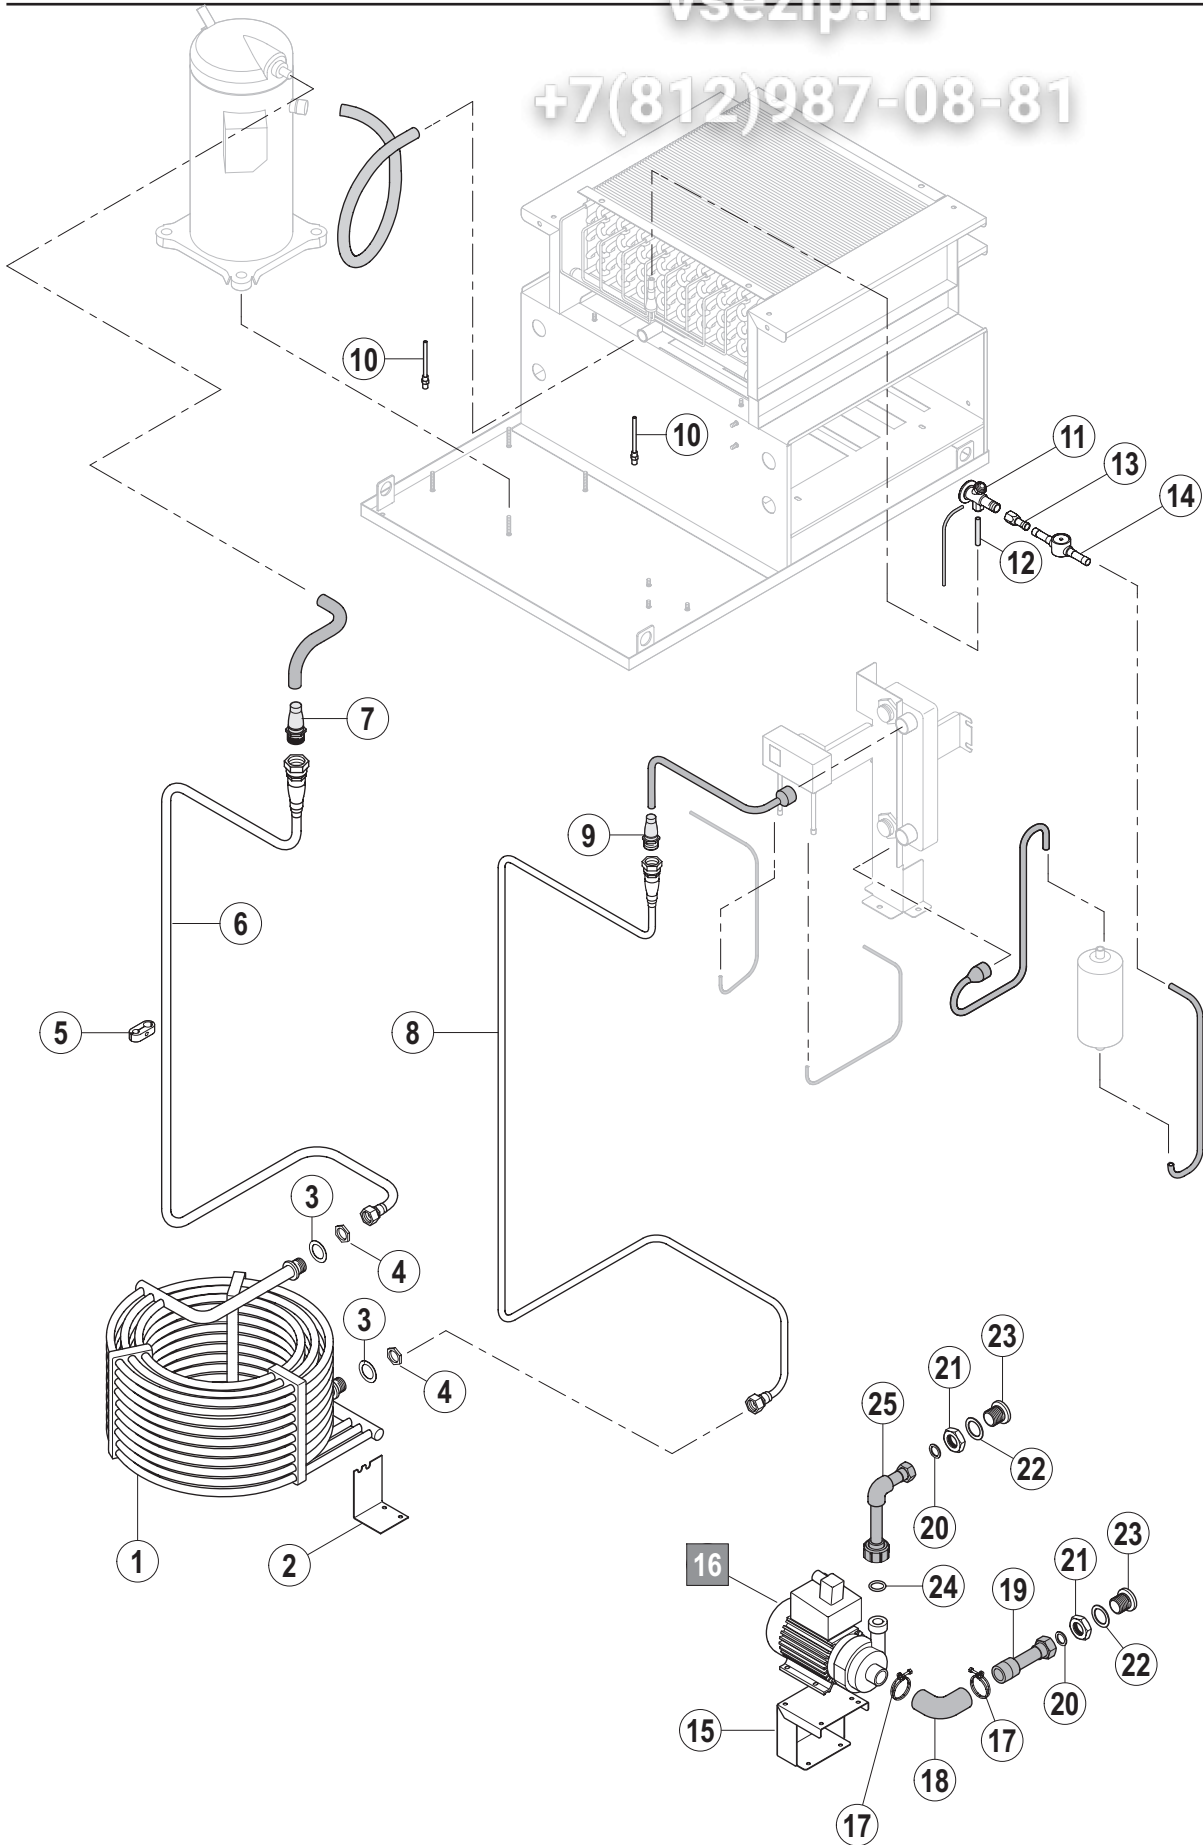

15.2

vsezip.ru
+7(812)987-08-81

Pos.	A	B			X [mm]	Bemerkung / Remarks / Remarques
		CS	CN	CP		
01		---	01-291581-001	=		
02		---	01-296021-001	=		
03		---	00-696936-018	=		
04		---	00-172739-013	=		
05		---	00-897282-001	=		
06	L/R	---	01-291606-001	=		
	R/L	---	01-291598-002	=		
07		---	00-896909-001	=		
08	L/R	---	01-291599-001	=		
	R/L	---	01-291607-001	=		
09		---	00-775080-001	=		
10		---	00-323447-000	=		
11		---	00-775082-001	=		
12		---	00-323439-004	=		
13		---	00-324439-002	=		
14		---	00-323444-000	=		
15		---	01-296093-002	=		
16		---	00-781237-...	=		siehe Schaltplan / see wiring diagram / voir schéma de câblage
17		---	00-323945-043	=		
18		---	00-781336-004	=		
19		---	01-291664-001	=		
20		---	00-168611-009	=		
21		---	00-603061-000	=		
22		---	00-300084-007	=		
23		---	00-774953-001	=		
24		---	00-067500-072	=		
25	L/R	---	01-291665-001	=		
	R/L	---	01-291665-002	=