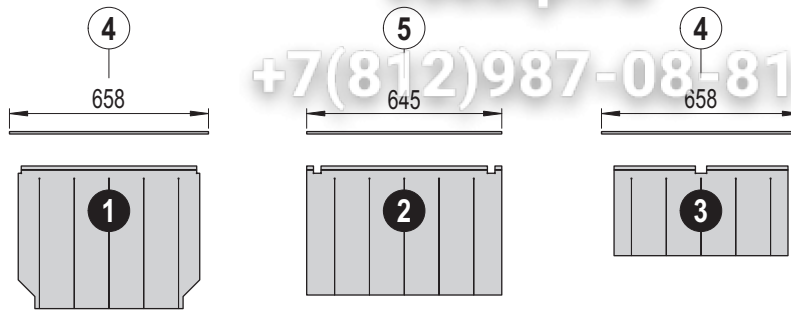

Зип Общепит
vsezip.ru
+7(812)987-08-81

Зип Общепит
vsezip.ru
+7(812)987-08-81

CS / CN / CP

Vorhänge

Curtains

Rideaux

Module / Modules

Beispiele / Examples / Exemples