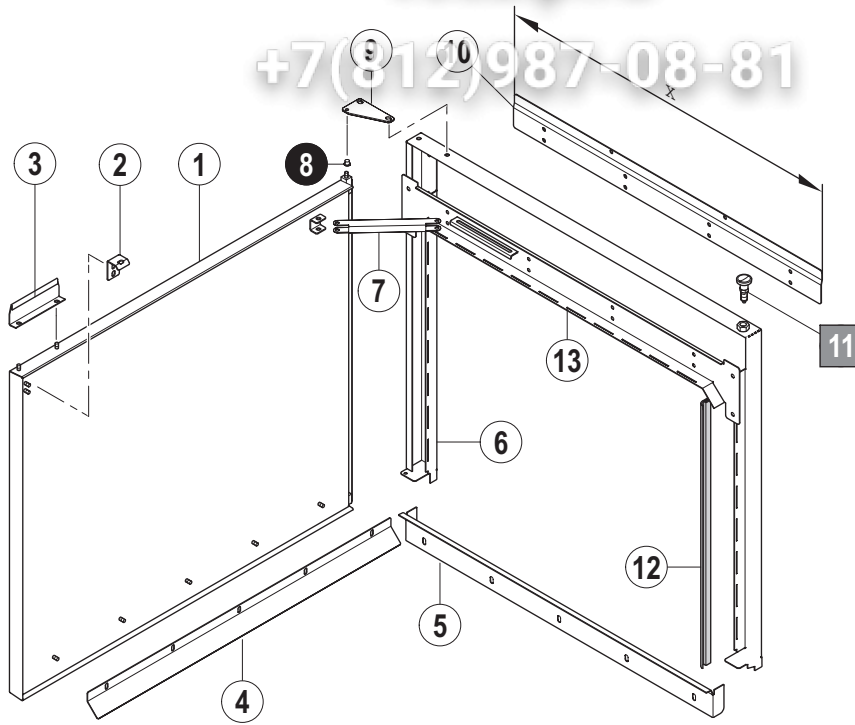

vsezip.ru

+7(812)987-08-81

17.2