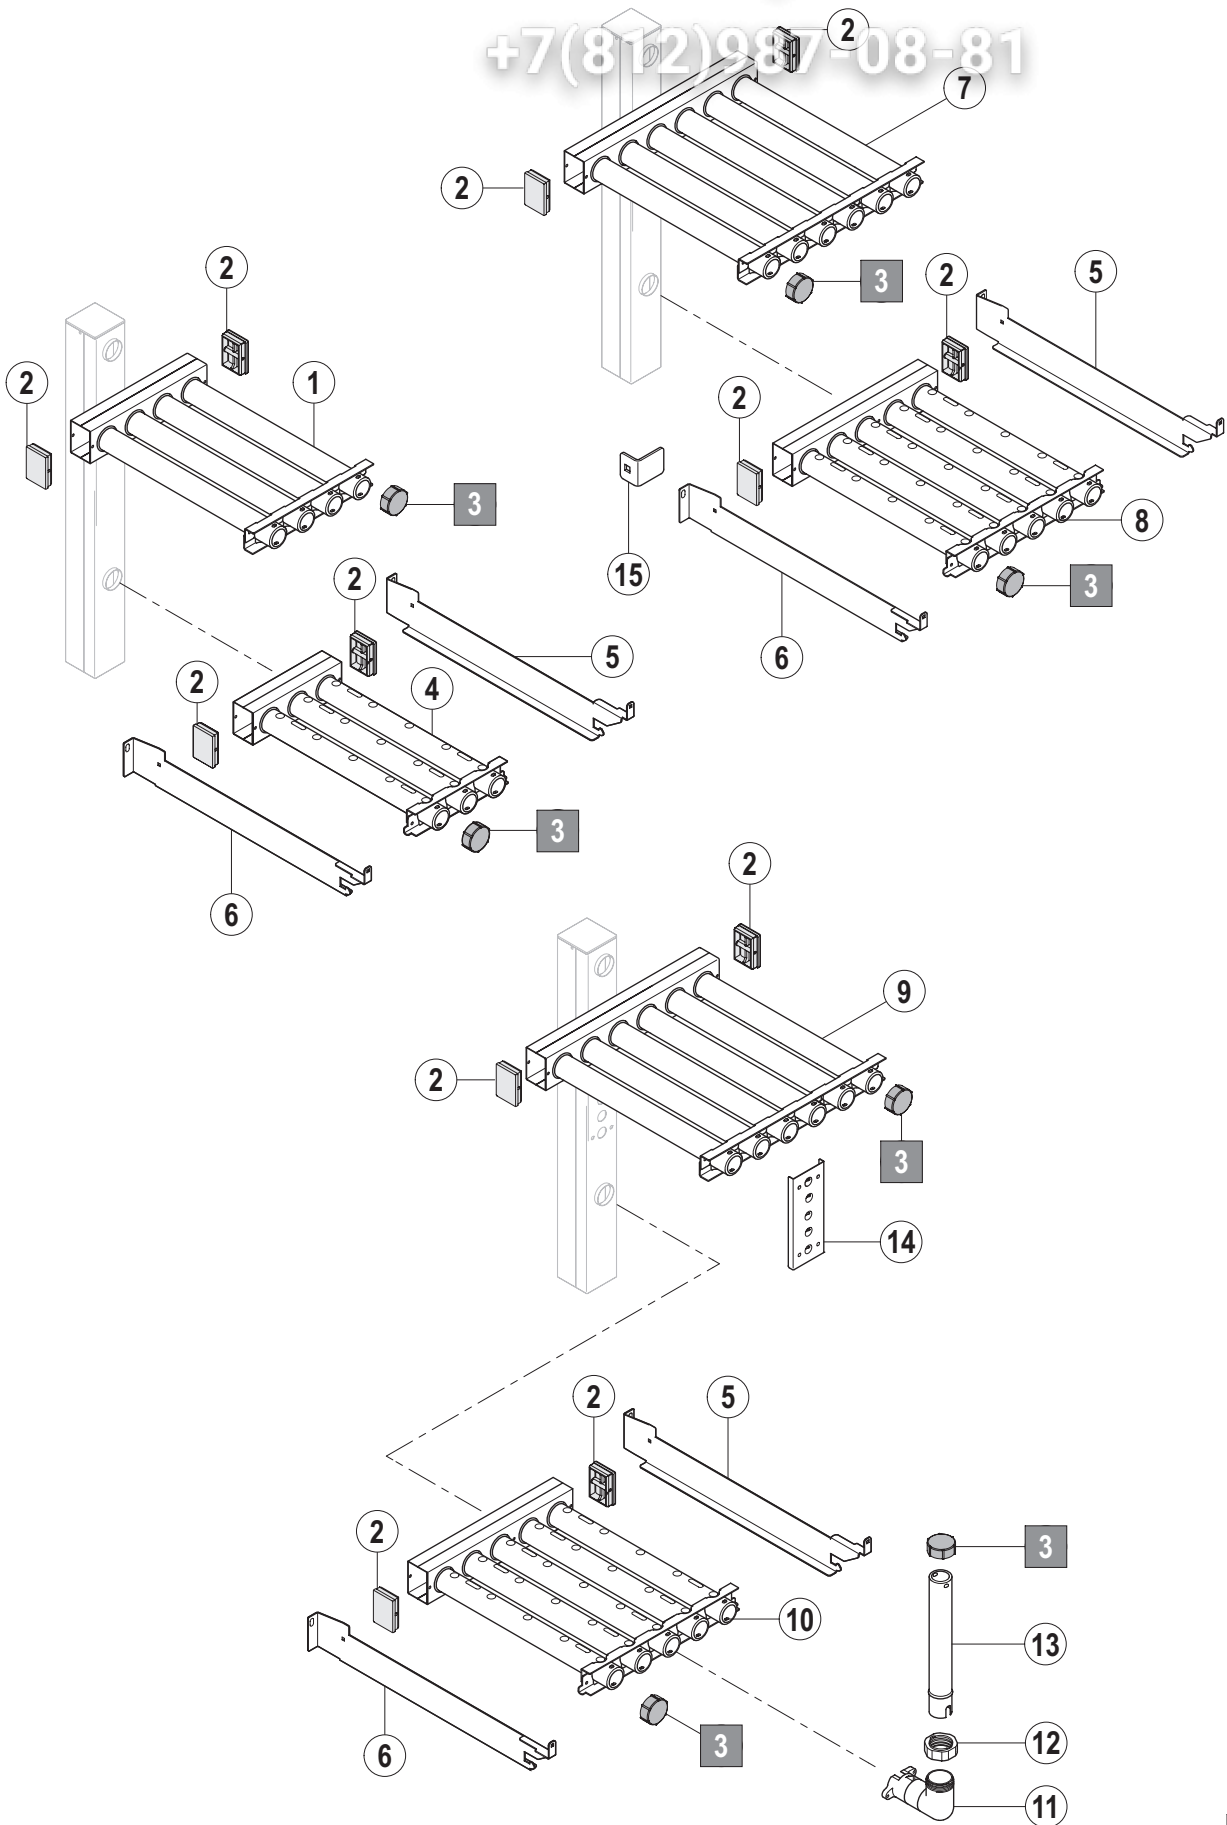

Автоматический
vsezip.ru
+7(812)987-08-81

Pos.	A	B			X [mm]	Bemerkung / Remarks / Remarques
		CS	CN	CP		
01		01-245669-005	=			
02		01-245110-005	=			
03		01-245086-002	=			
04		01-245979-001	=			
05		---	01-245669-008	=		
06		---	01-245110-008	=		
07		---	01-245428-002	=		
08		01-245055-001	=			
09		01-245340-003	=			
10		01-245277-001	=			
11		01-245176-...	=			siehe Schaltplan / see wiring diagram / voir schéma de câblage
12		01-245835-003	=			
13		01-245386-002	=			
14		01-245379-001	=			
15		01-245033-002	=			
16		01-245162-004	01-245162-003	01-245162-003		S-Modul; AR-Modul
		01-245162-004	=	=		L-Modul
17		01-245135-004	=			
18		01-245135-005	=			
19		01-245713-001	=			
20		01-245835-004	=			
21		01-245088-004	01-245088-003	01-245088-003		S-Modul; AR-Modul
		01-245088-004	=	=		L-Modul
22		01-245459-001	=			

10.2