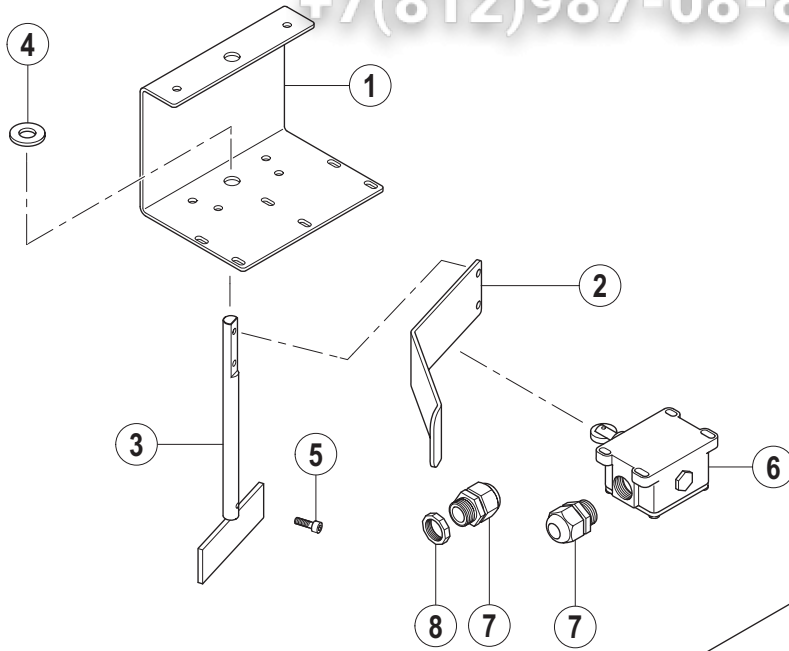

Зип Общепит
vsezip.ru
+7(812)987-08-81

Зип Общепит
vsezip.ru
+7(812)987-08-81

CS / CN / CP

Tischendschalter

Table end switch

**Interrupteur fin-de-course
de table**

mechanisch
mechanical
mécanique

22.1