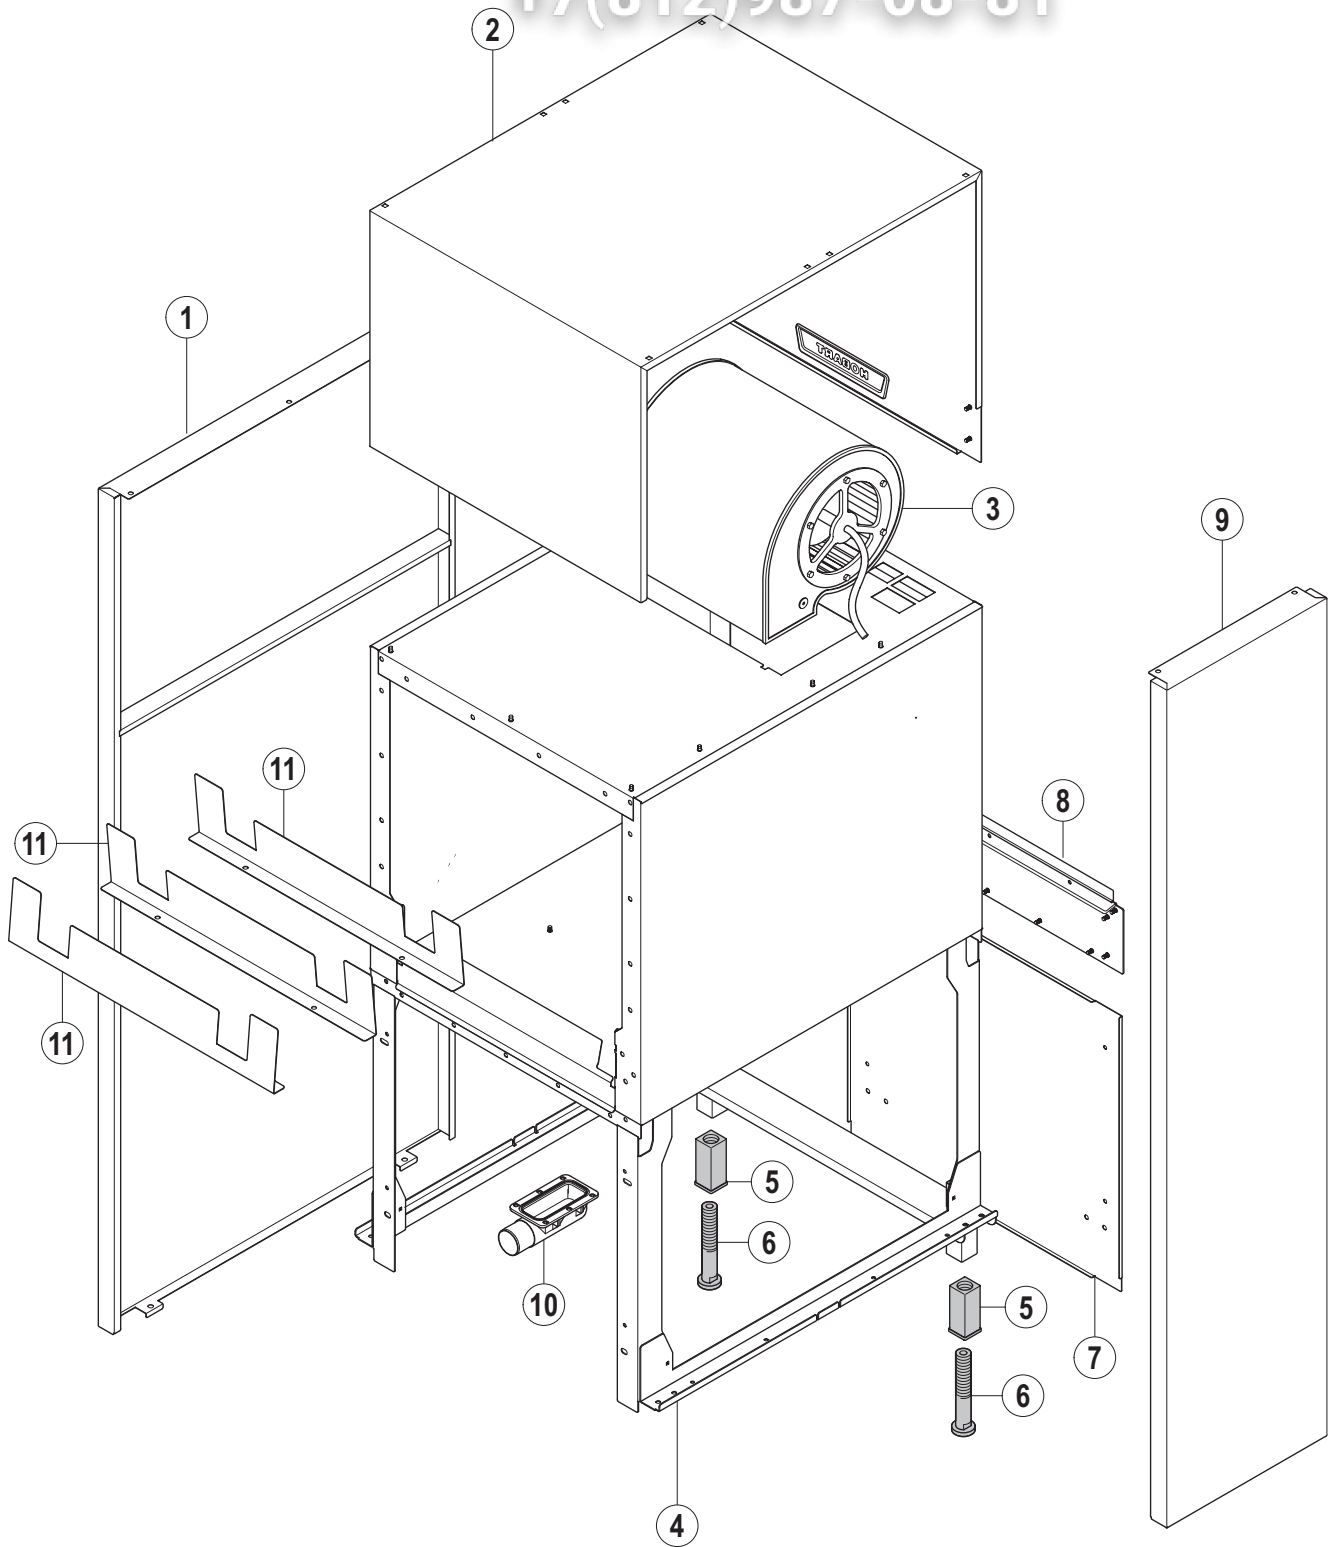

18.2

Pos.	A	B			X [mm]	Bemerkung / Remarks / Remarques
		CS	CN	CP		
01		---	01-291467-001	=		ohne Isolierung / without insulation / sans isolation
		---	01-291829-001	=		mit Isolierung / with insulation / avec isolation
02		---	01-291453-001	=		
03		---	00-897700-...	=		siehe Schaltplan / see wiring diagram / voir schéma de câblage
04		---	01-291518-001	=		
05		---	00-325008-001	=		
06		---	00-325007-001	=		
07		---	01-291419-003	=		
08		---	01-291429-002	=		
09		---	01-291467-002	=		ohne Isolierung / without insulation / sans isolation
		---	01-291829-002	=		mit Isolierung / with insulation / avec isolation
10		---	00-325529-001	=		
11		---	01-291713-001	=