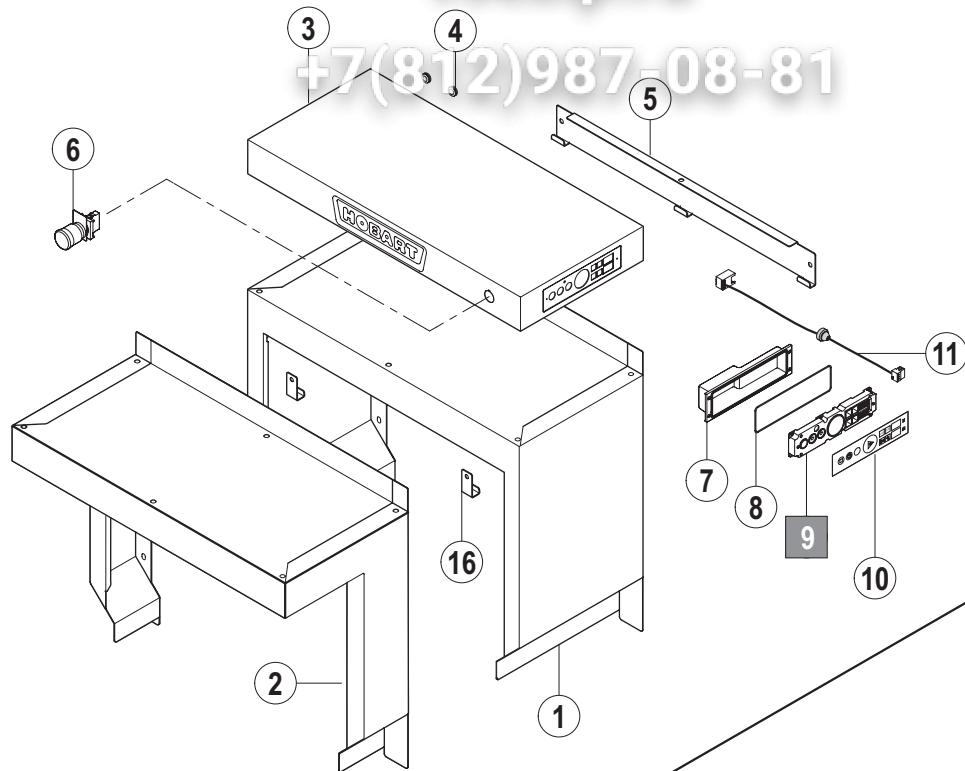

Зип Общепит
vsezip.ru
+7(812)987-08-81

CS / CN / CP

Hauben

Hoods

Capots

Zulauf
 Loading section
 Zone d'entrée

Auslauf
 Unload section
 Zone de déchargement

Laufrichtung
Working direction
Sens de marche