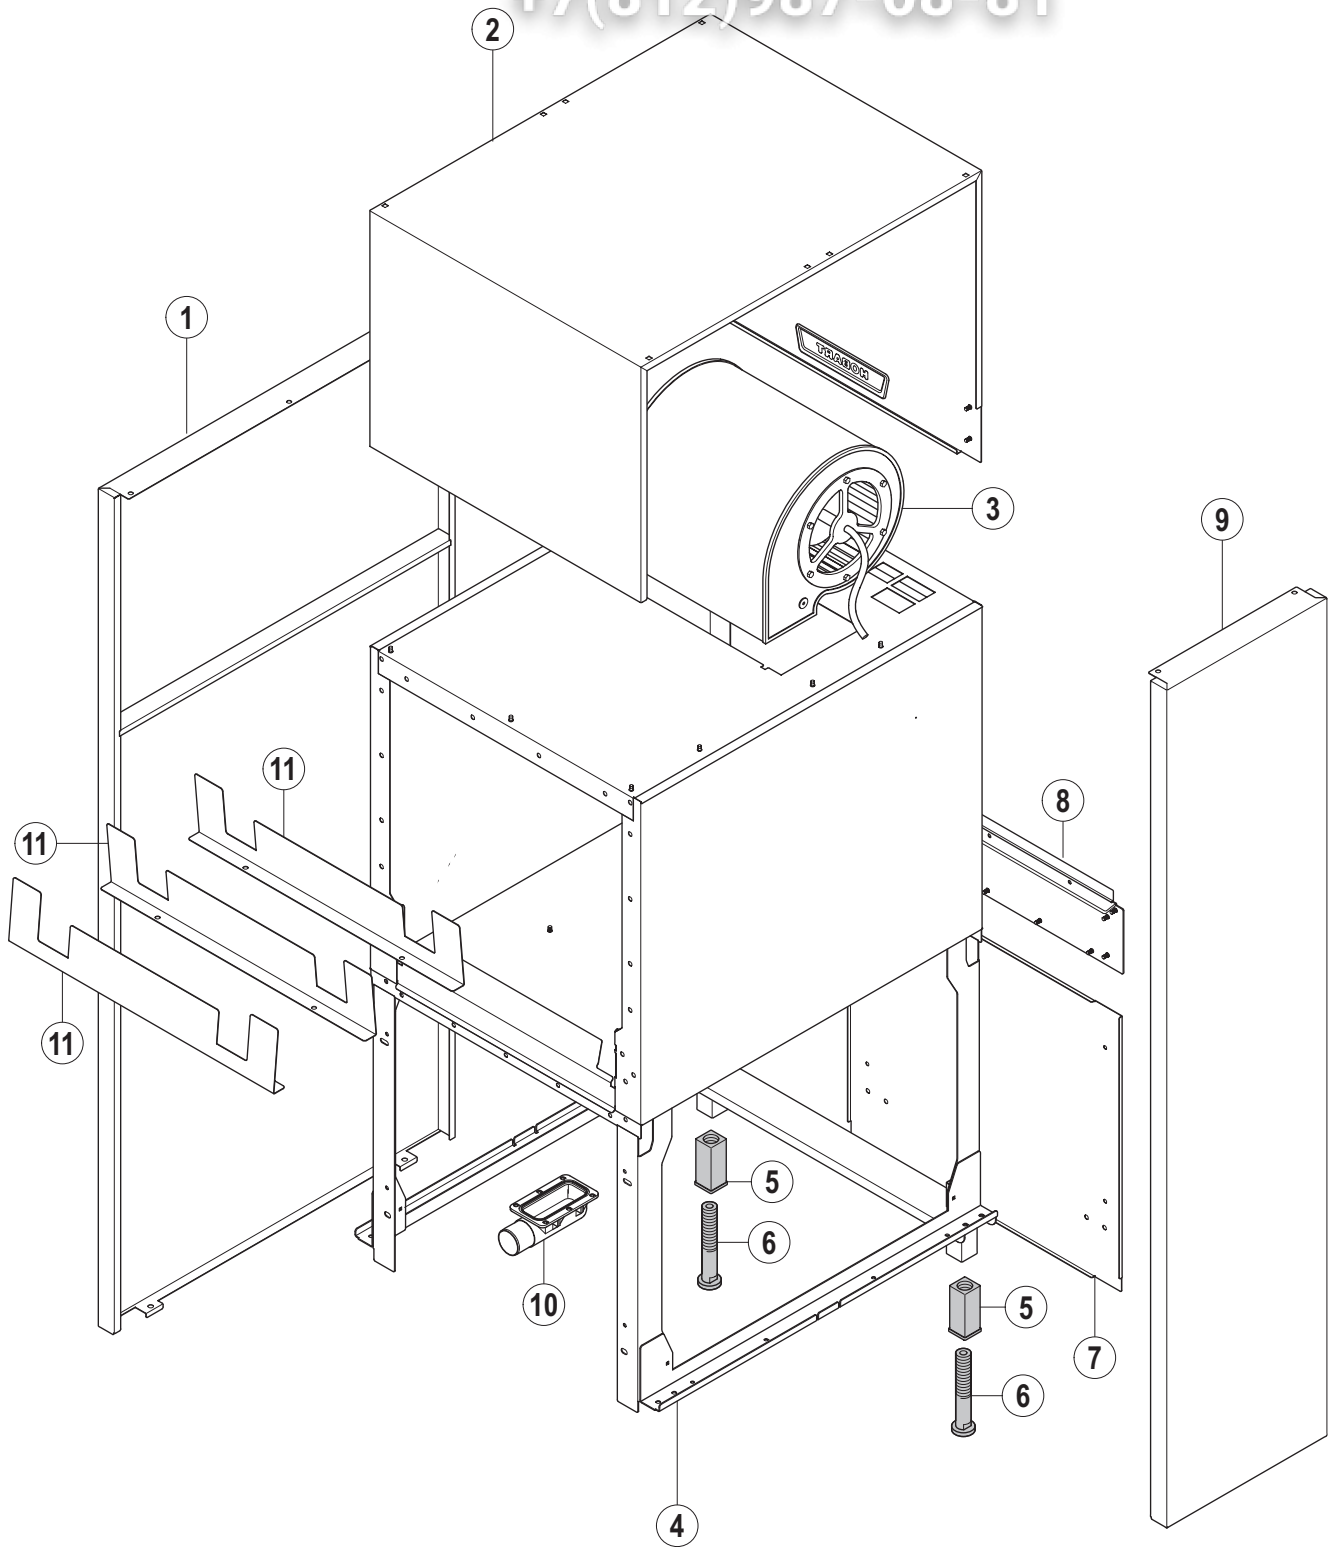

Зип Общепит
vsezip.ru
+7(812)987-08-81

Зип Общепит
vsezip.ru
+7(812)987-08-81

CS / CN / CP

Trocknung – gerade

Dryer – straight

Séchage – droit

18.1

Pos.	A	B			X [mm]	Bemerkung / Remarks / Remarques
		CS	CN	CP		
01		01-291462-002	01-291462-001	---		ohne Isolierung / without insulation / sans isolation
		01-291828-002	01-291828-001	---		mit Isolierung / with insulation / avec isolation
02		01-291453-002	01-291453-001	---		
03		00-897700-...	=	---		siehe Schaltplan / see wiring diagram / voir schéma de câblage
04		01-291451-004	01-291451-001	---		
05		01-291713-001	=	---		
06		01-291429-002	=	---		
07		00-325529-001	=	---		
08		00-378747-377	00-378747-186	---		
09		00-734997-001	=	---		
10		00-325008-001	=	---		
11		00-325007-001	=	---		