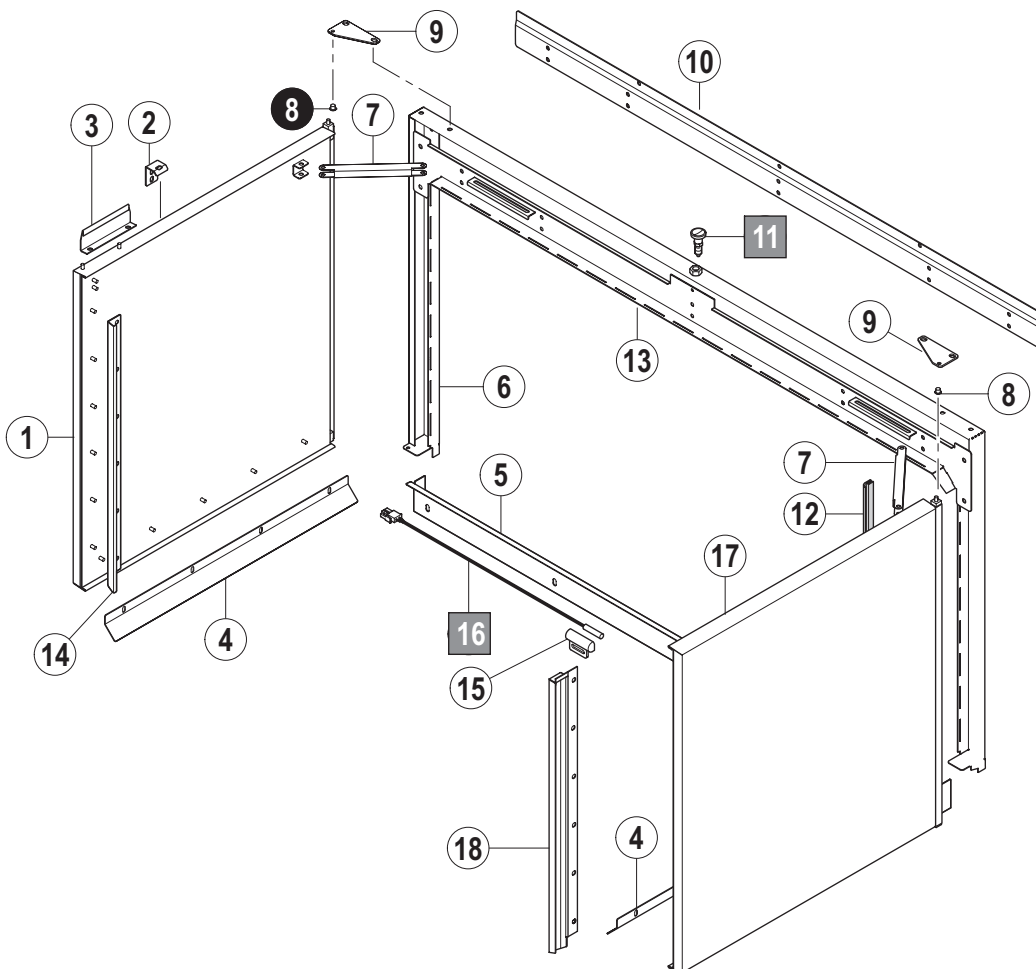

vsezip.ru

+7(812)987-08-81

17.2