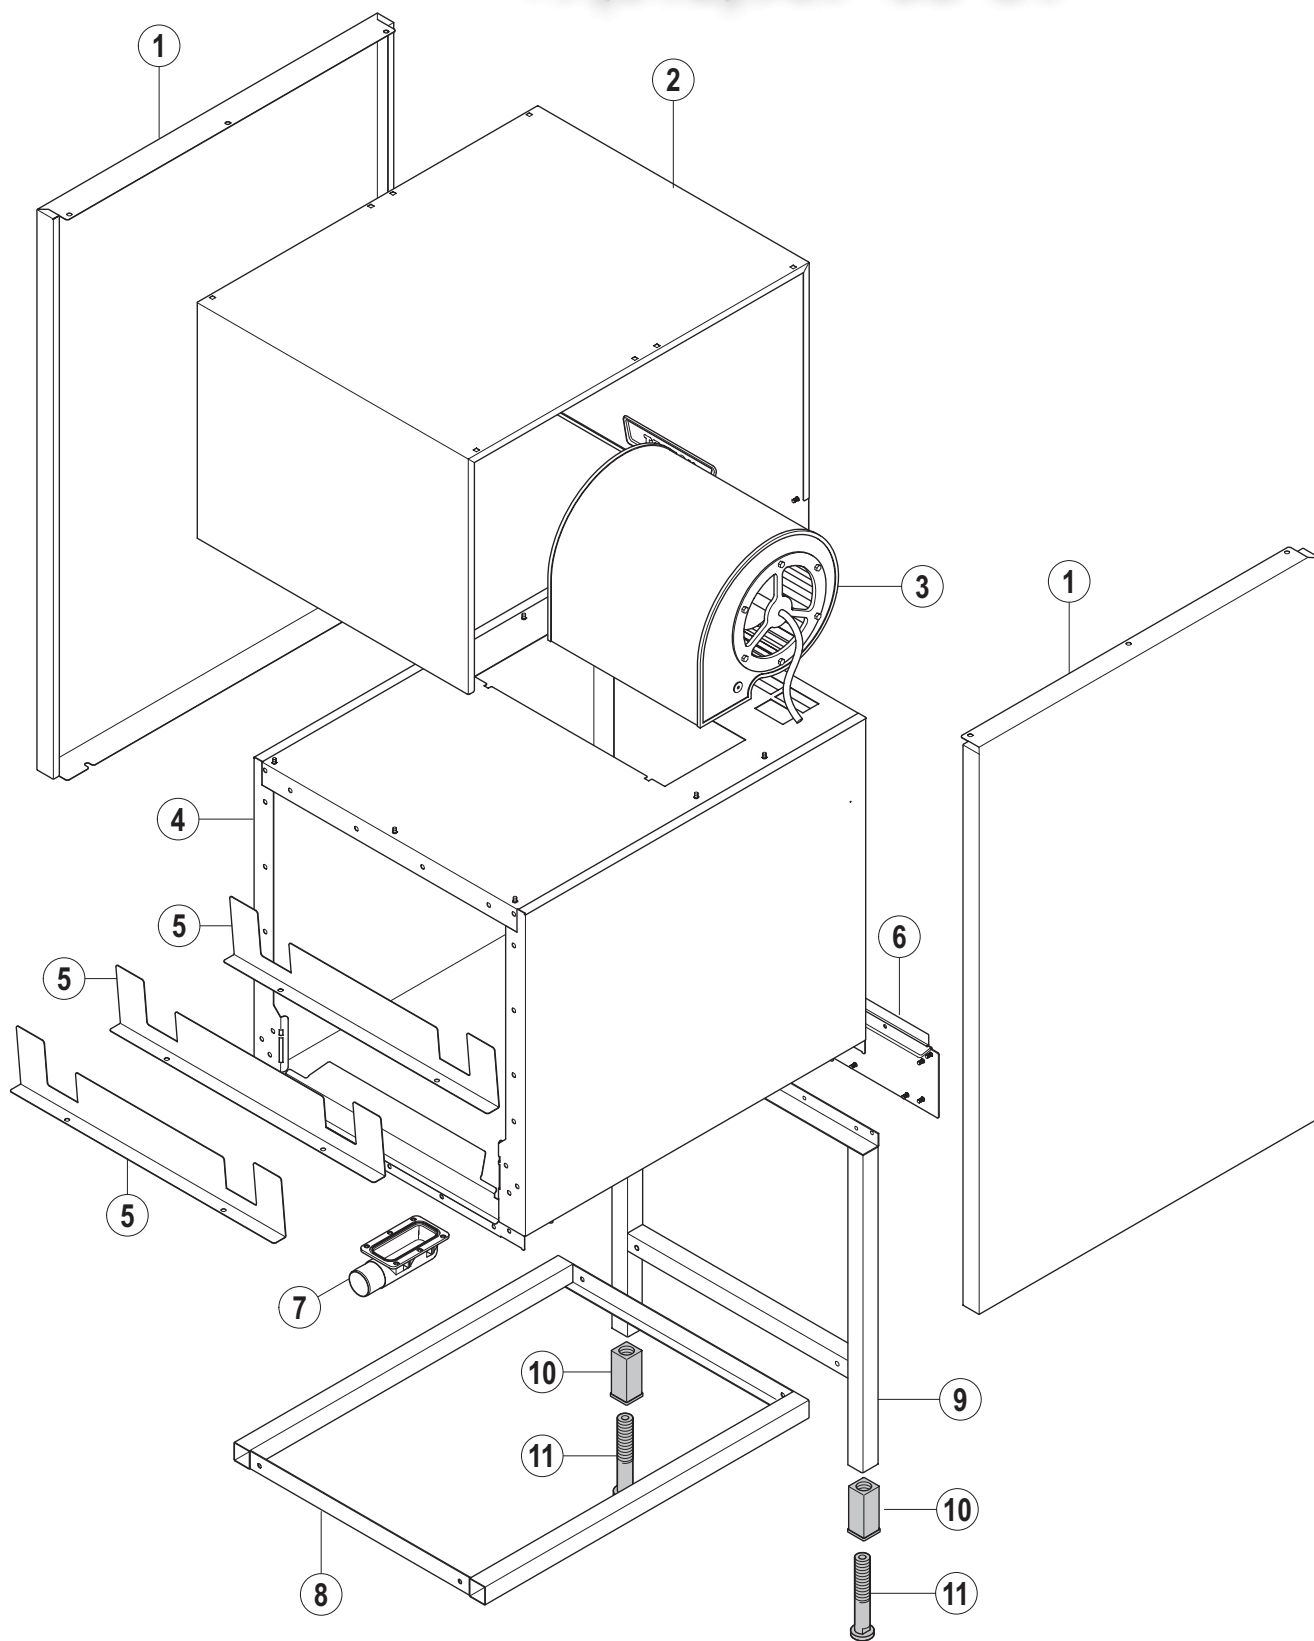

17.2

Зип Общепит
vsezip.ru
+7(812)987-08-81

Зип Общепит
vsezip.ru
+7(812)987-08-81

CS / CN / CP

Trocknung – gerade

Dryer – straight

Séchage – droit

18.1