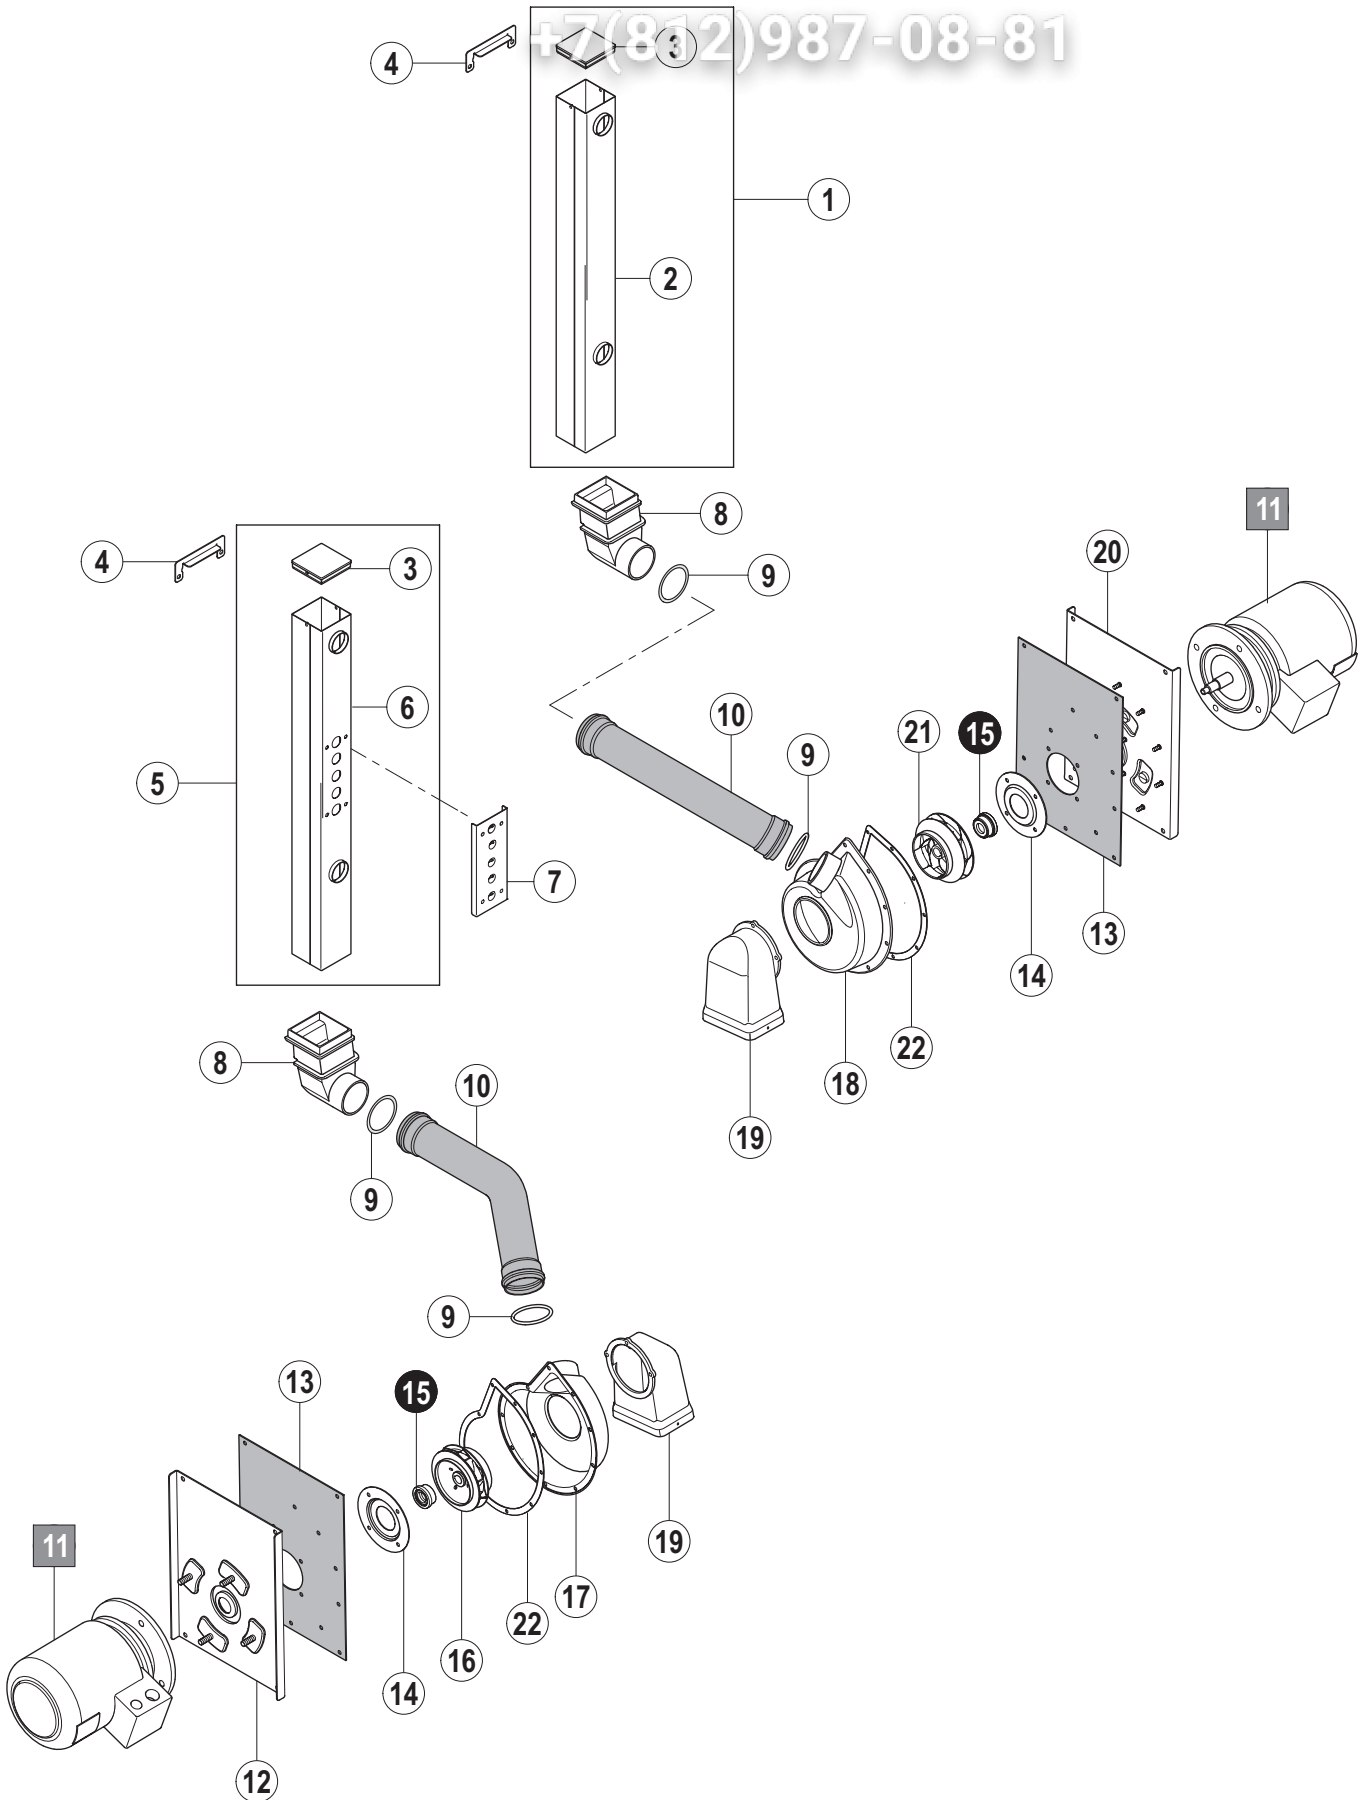

Зип Общепит
vsezip.ru
+7(812)987-08-81

09.1

Зип Общепит
vsezip.ru
+7(812)987-08-81

CS / CN / CP
Waschsystem
Wash system
Système de lavage

+7(812)987-08-81

10.1

Автоматический
vsezip.ru
+7(812)987-08-81

Pos.	A	B			X [mm]	Bemerkung / Remarks / Remarques
		CS	CN	CP		
01		01-245669-005	=			
02		01-245110-005	=			
03		01-245086-002	=			
04		01-245979-001	=			
05		---	01-245669-008	=		
06		---	01-245110-008	=		
07		---	01-245428-002	=		
08		01-245055-001	=			
09		01-245340-003	=			
10		01-245277-001	=			
11		01-245176-...	=			siehe Schaltplan / see wiring diagram / voir schéma de câblage
12		01-245835-003	=			
13		01-245386-002	=			
14		01-245379-001	=			
15		01-245033-002	=			
16		01-245162-004	01-245162-003	01-245162-003		S-Modul; AR-Modul
		01-245162-004	=	=		L-Modul
17		01-245135-004	=			
18		01-245135-005	=			
19		01-245713-001	=			
20		01-245835-004	=			
21		01-245088-004	01-245088-003	01-245088-003		S-Modul; AR-Modul
		01-245088-004	=	=		L-Modul
22		01-245459-001	=			