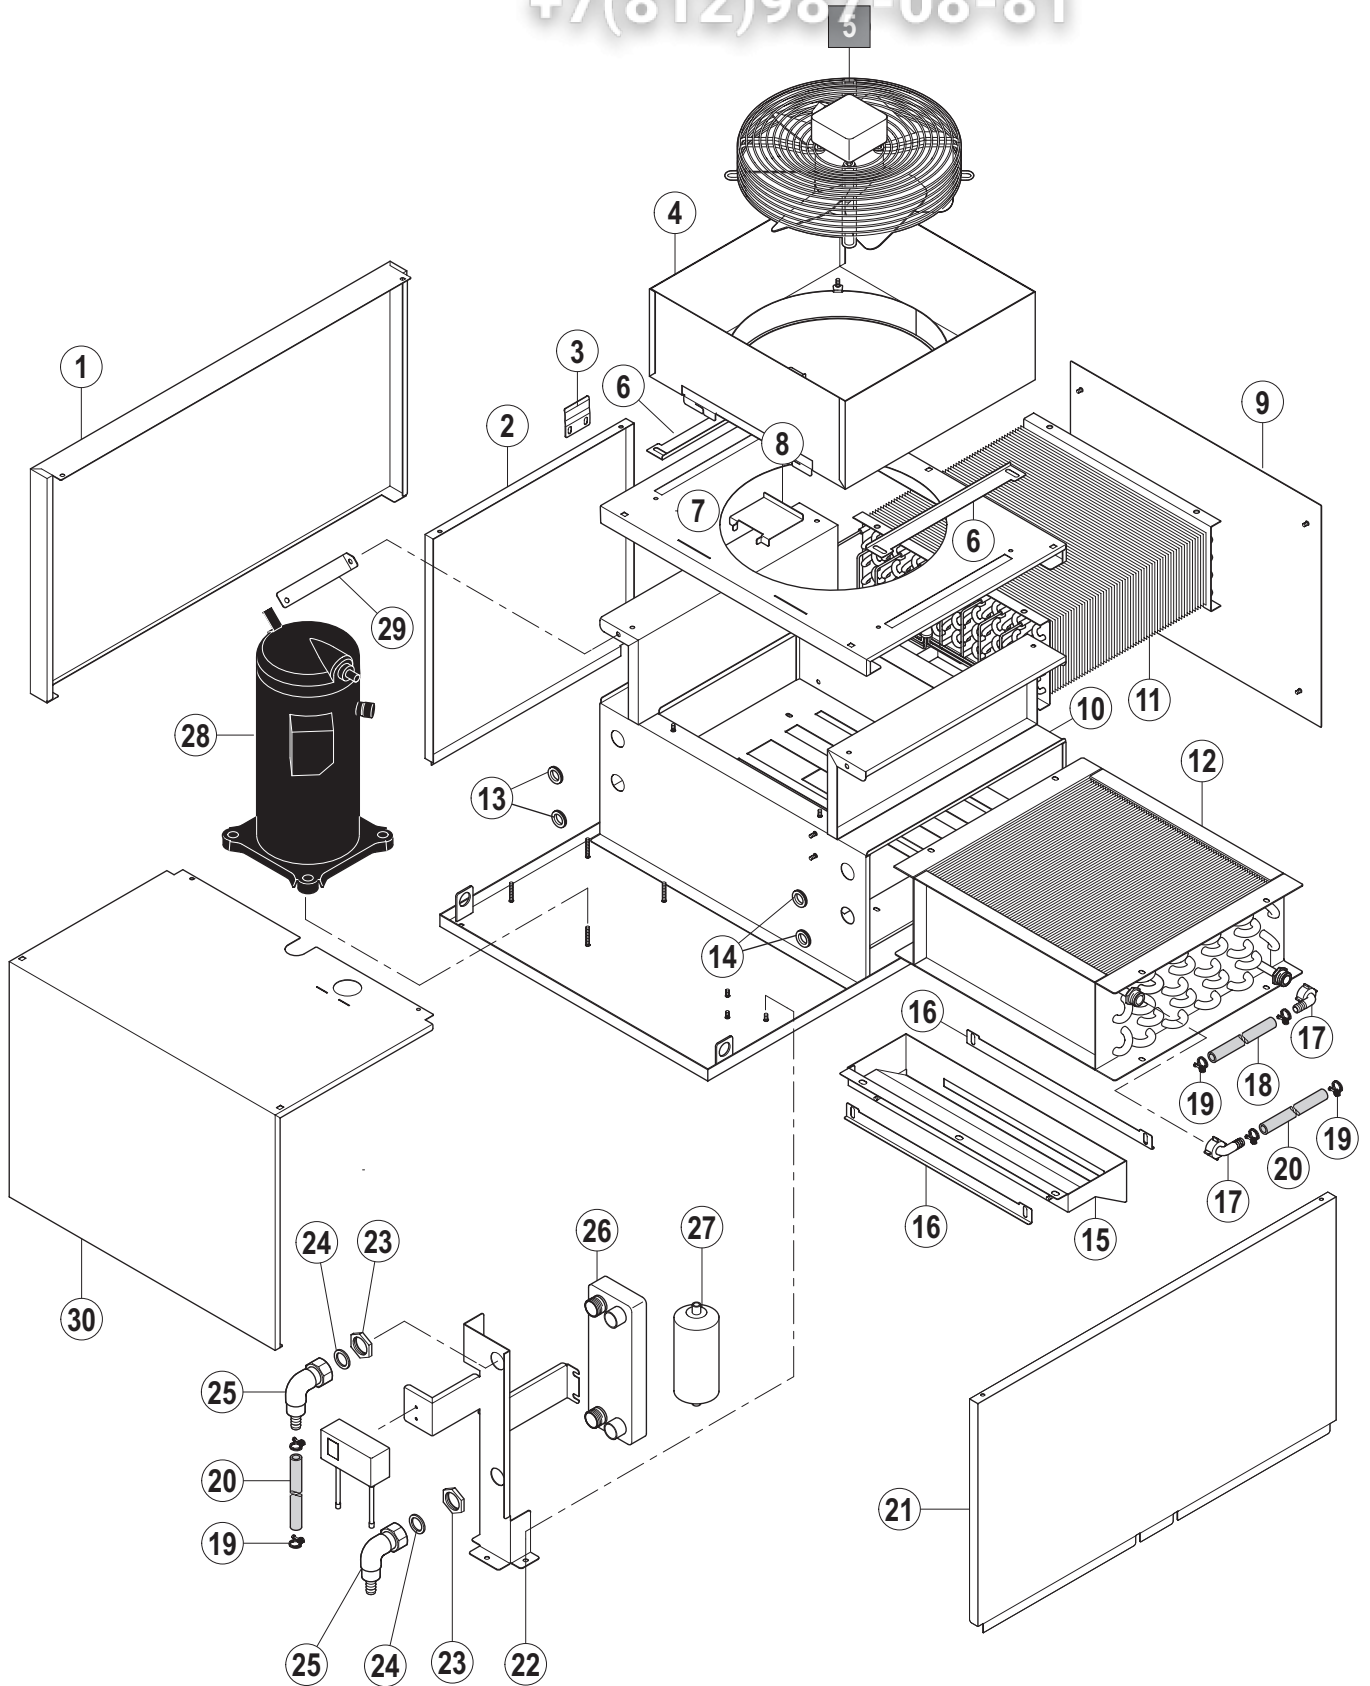

15.1

vsezip.ru
+7(812)987-08-81

Pos.	A	B			X [mm]	Bemerkung / Remarks / Remarques
		CS	CN	CP		
01		---	01-291604-001	=		
02		---	01-296226-001	=		
03		---	01-291605-001	=		
04		---	01-291595-001	=		
05		---	00-781492-...	=		siehe Schaltplan / see wiring diagram / voir schéma de câblage
06		---	01-291395-002	=		
07		---	01-291589-001	=		
08		---	01-291837-001	=		
09		---	01-291593-001	=		
10		---	01-291588-001	=		
11		---	00-887639-001	=		
12		---	01-245490-007	=		
13		---	00-785565-004	=		
14		---	00-227748-004	=		
15	L/R	---	01-291394-001	=		
	R/L	---	01-291394-002	=		
16		---	01-291395-001	=		
17		---	00-299240-001	=		
18		---	01-245571-014	=		L=500 mm
19		---	00-323945-022	=		
20		---	01-245571-002	=		L=2000 mm
21		---	01-245548-001	=		
22		---	01-245549-001	=		
23		---	00-172739-008	=		
24		---	00-168611-003	=		
25		---	01-245560-001	=		
26		---	00-323456-001	=		
27		---	00-323443-000	=		
28		---	00-323437-002	=		
29		---	01-245722-001	=		
30		---	01-291591-001	=