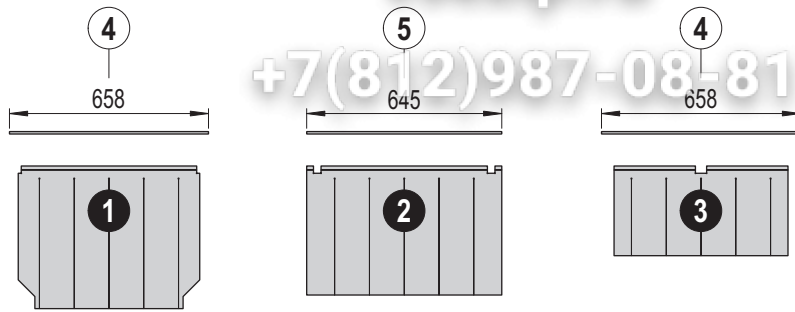

Зип Общепит
vsezip.ru
+7(812)987-08-81

Зип Общепит
vsezip.ru
+7(812)987-08-81

CS / CN / CP

Vorhänge

Curtains

Rideaux

Module / Modules

Beispiele / Examples / Exemples