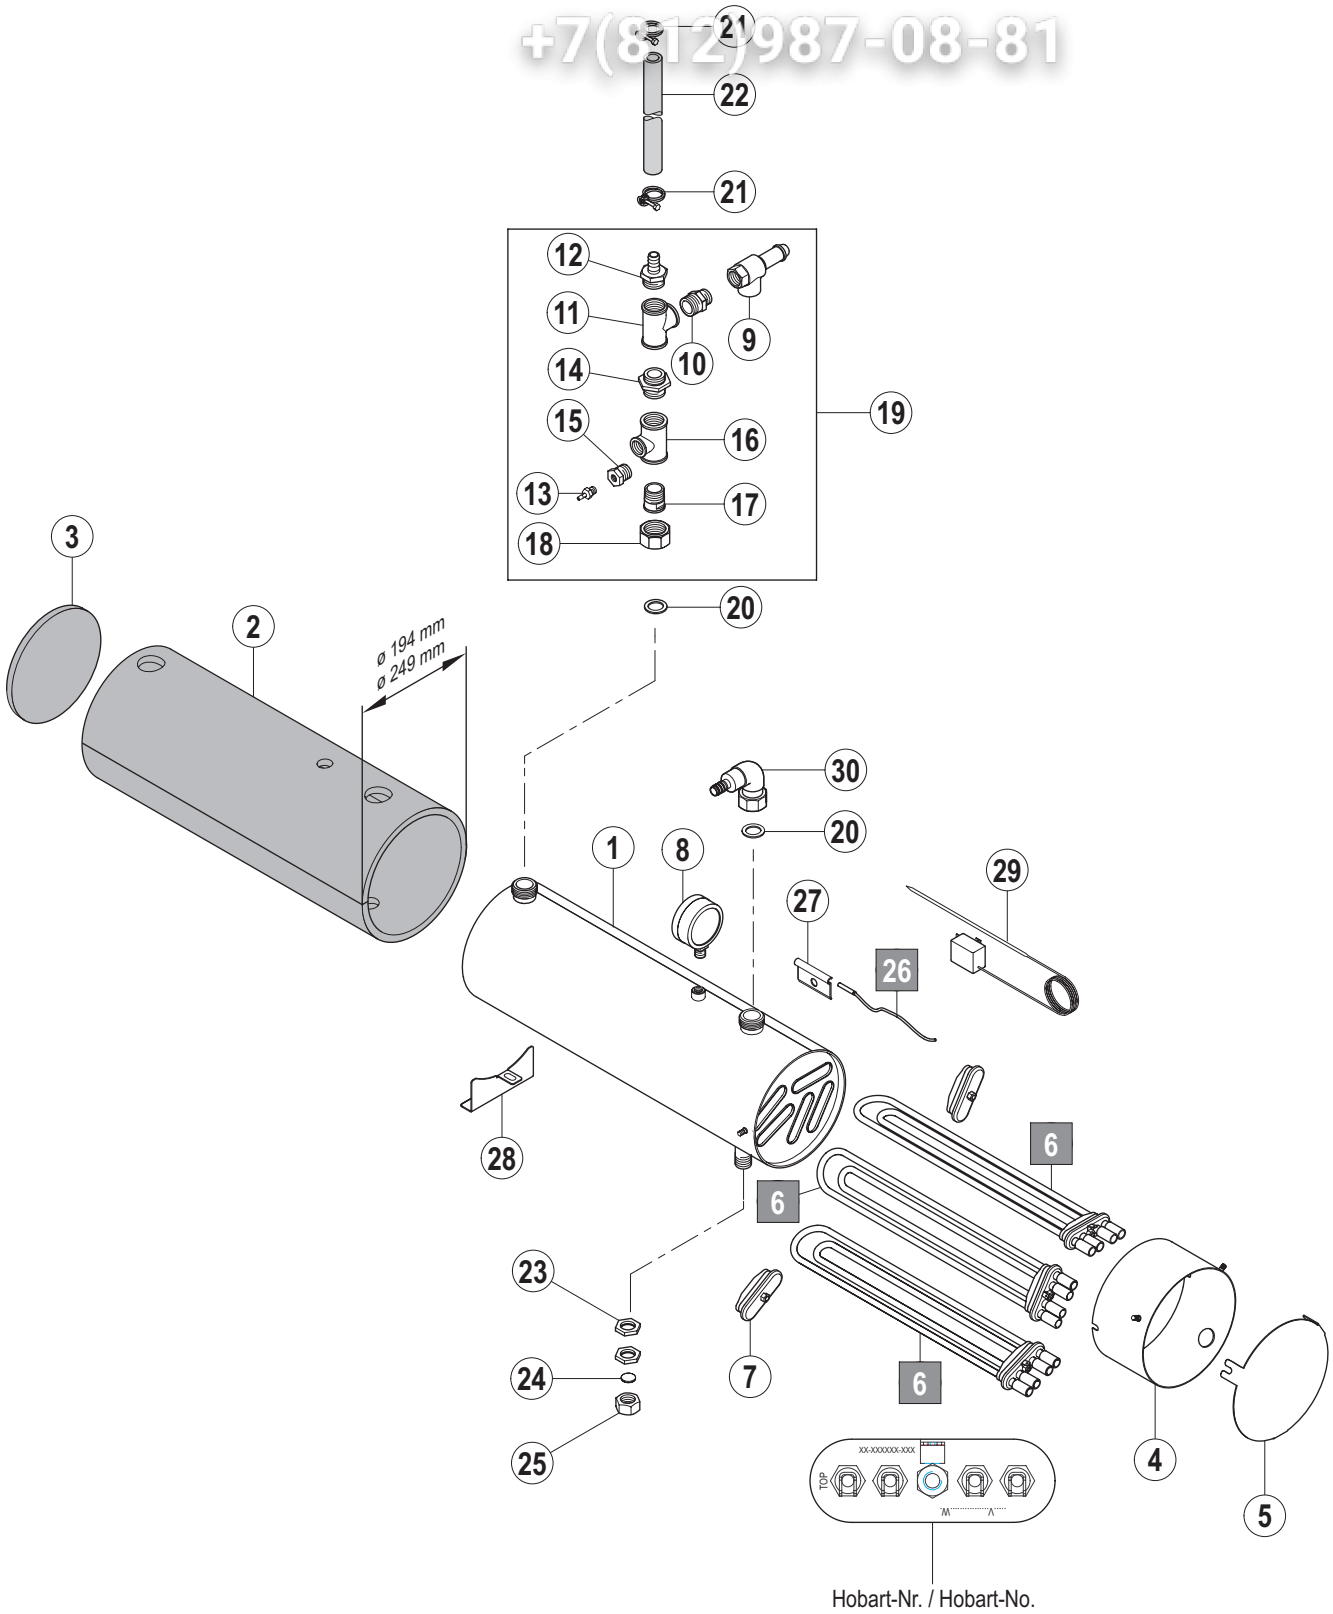

11.1

vsezip.ru

+7(812) 987-08-81

Pos.	A	B			X [mm]	Bemerkung / Remarks / Remarques
		CS	CN	CP		
01		00-897683-001	=	=	Ø194	mit Isolierung / with insulation / avec isolation
		01-241873-001	=	=	Ø249	mit Isolierung / with insulation / avec isolation
02		00-897657-001	=	=	Ø194	
		01-241874-001	=	=	Ø249	
03		00-897657-002	=	=	Ø194	
		01-241876-001	=	=	Ø249	
04		01-249044-001	=	=	Ø194	
		01-249044-002	=	=	Ø249	
05		01-249043-001	=	=	Ø194	
		01-249043-002	=	=	Ø249	
06		00-324637-...	=	=		Nr. siehe Flansch / no. see flange / no. voir bride
07		00-774808-001	=	=		
08		00-229583-001	=	=		
09		00-229621-000	=	=		
10		00-602757-000	=	=		
11		00-603163-000	=	=		
12		00-897680-001	=	=		
13		00-227249-003	=	=		
14		00-227931-000	=	=		
15		01-291287-001	=	=		
16		01-291288-001	=	=		
17		01-291286-001	=	=		
18		00-600806-000	=	=		
19		01-244435-002	=	=		
20		00-168611-003	=	=		
21		00-323945-022	=	=		
22		01-245571-002	=	=		L=2000 mm
23		00-172739-001	=	=		
24		00-168611-022	=	=		
25		00-600588-000	=	=		
26		---	00-775612-001	=		
27		00-775489-001	=	=		
28		01-243201-001	=	=		
29		00-226-505-004	---	---		
30		01-245560-001	=	=		

11.1