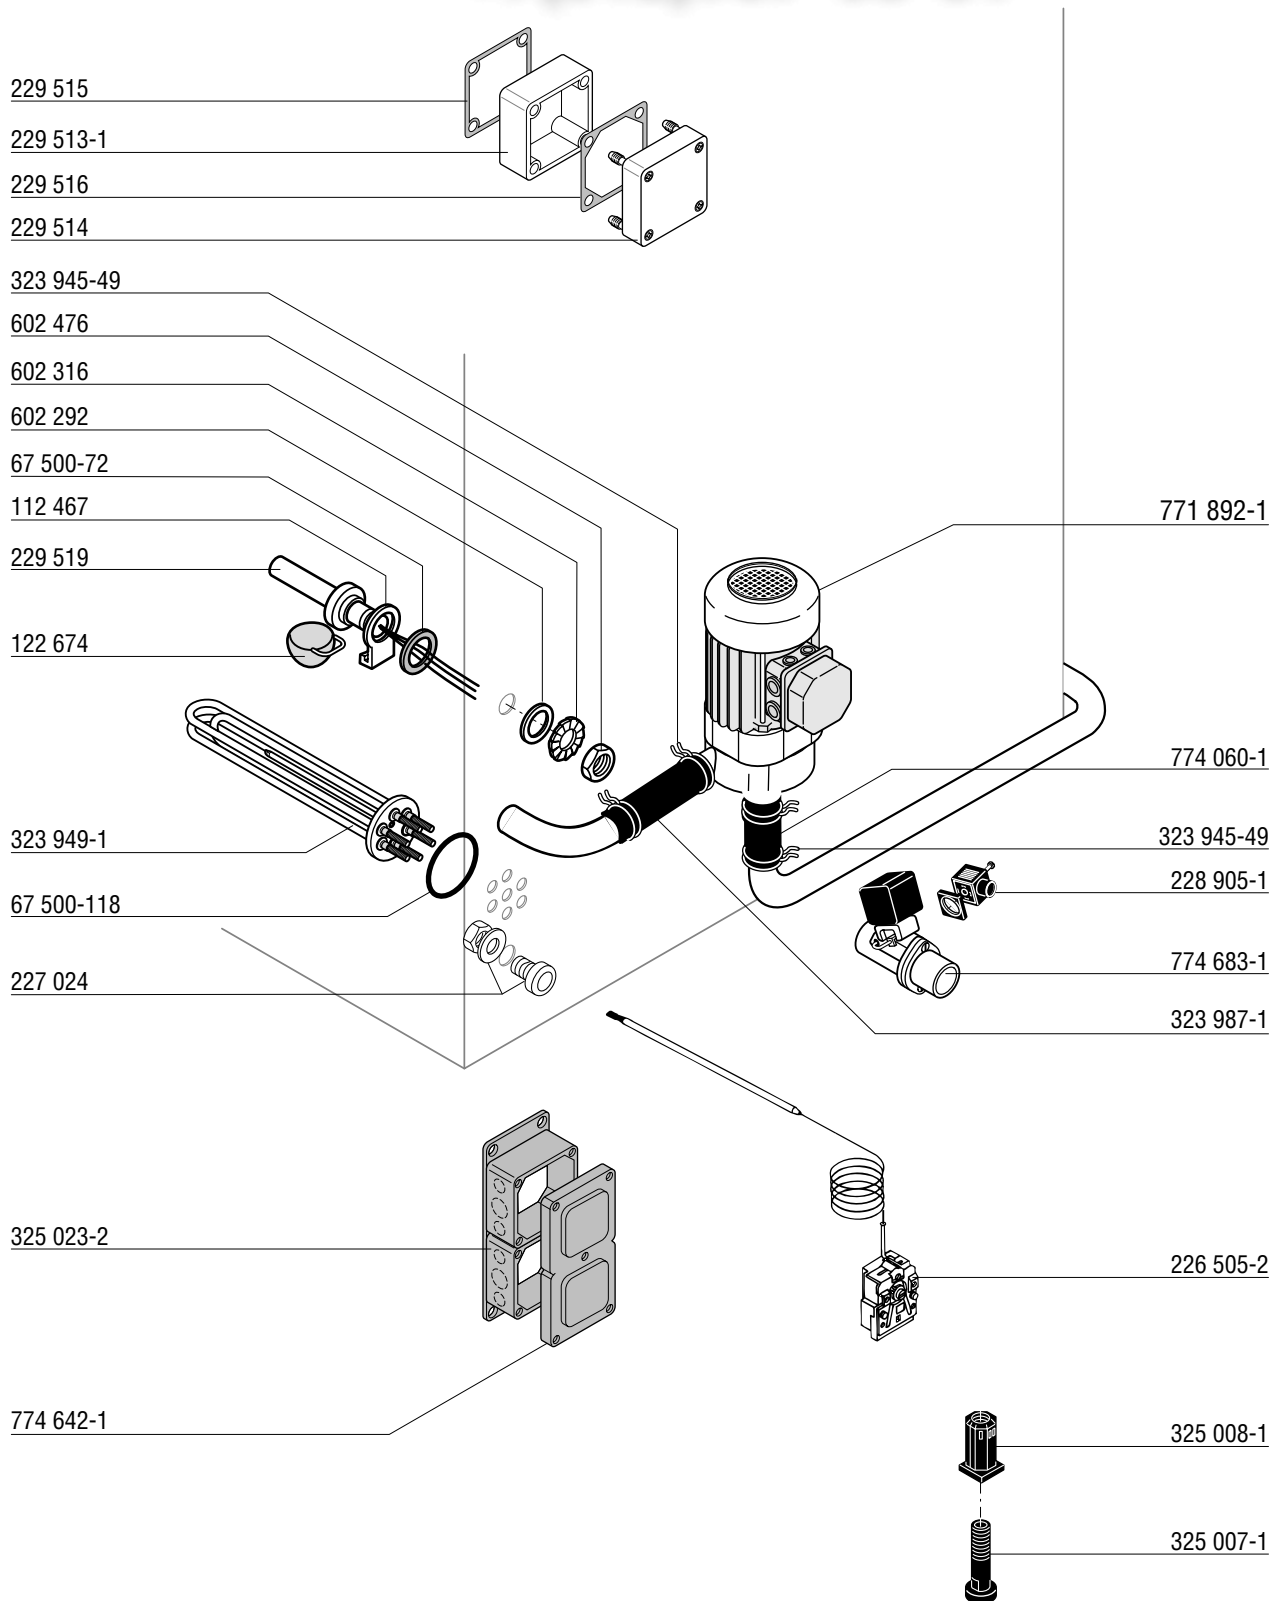

vsezip.ru

+7(812)987-08-81