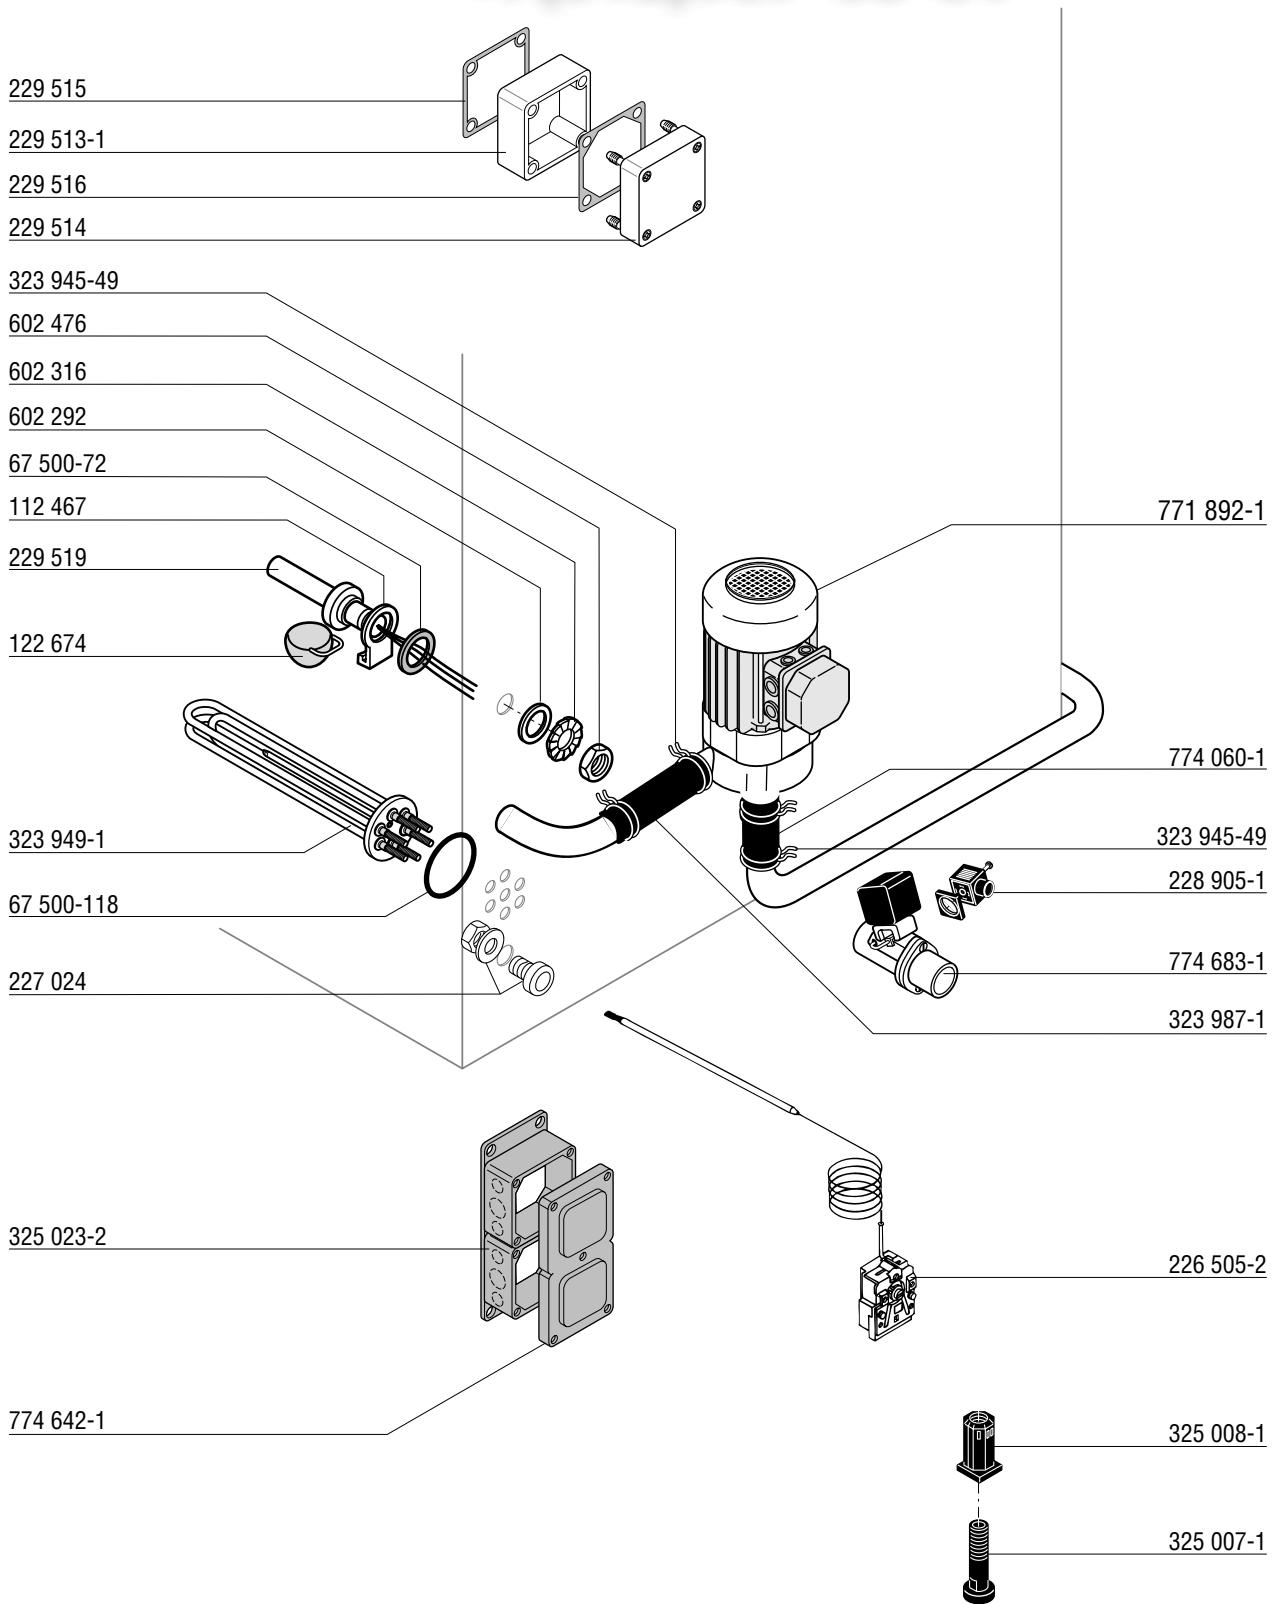

vsezip.ru

+7(812)987-08-81