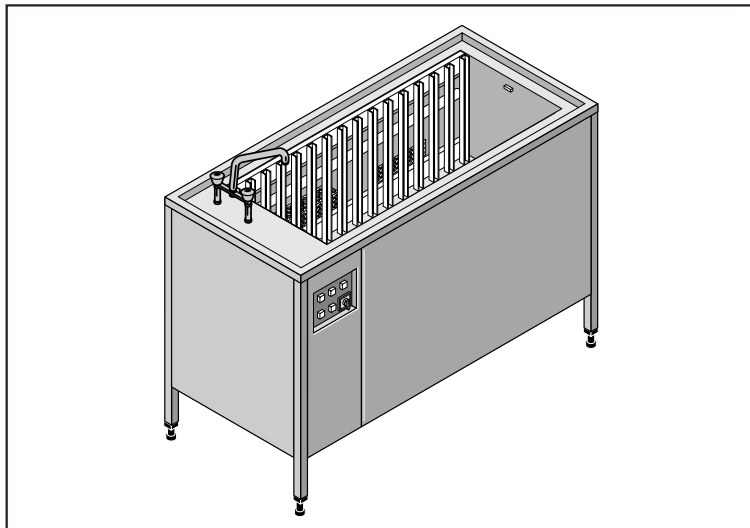

Зип Общепит

vsezip.ru

**НОВАРТ** +7 (812) 987 08-81

**EWB-S**

Spare Parts  
Pièces Détachées  
Ersatzteile  
Onderdelen

**Зип Общепит**

**vsezip.ru**

**+7(812)987-08-81**