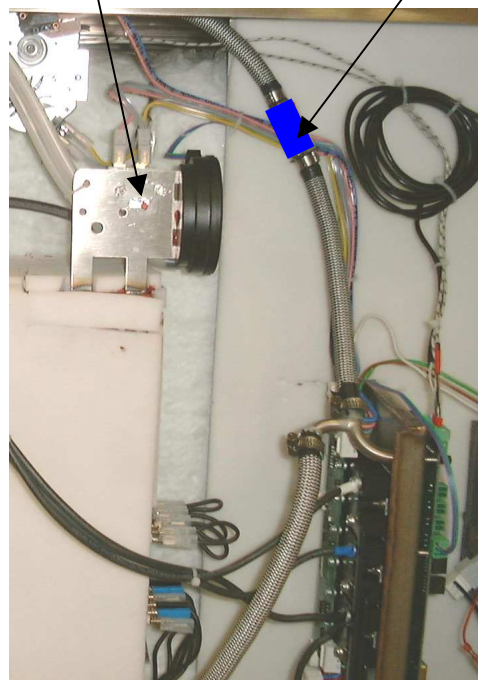

+7(812)987-08-81

FAIS2048

Relaisplatine
Lüftermotor:
895401-16

Rückschlagventil:
895401-103

Thermostat:
154344

Rückschlagventil:
895401-102

Türverschlüsse:

Modell	Türanschlag	Motor	Mechanismus	Komplett
CSD-UC 0612/1012/1022	Links	480028-01	844943-01	493036
CSD-UC 2012/2022	Links	480028-01 (2x)	844943-01 (2x)	493036 (2x)
CSD-UC 0612/1012/1022	Rechts	480028-03	480206-06	480204
CSD-UC 2012/2022	Rechts	480028-03 (2x)	480206-06 (2x)	480204 (2x)