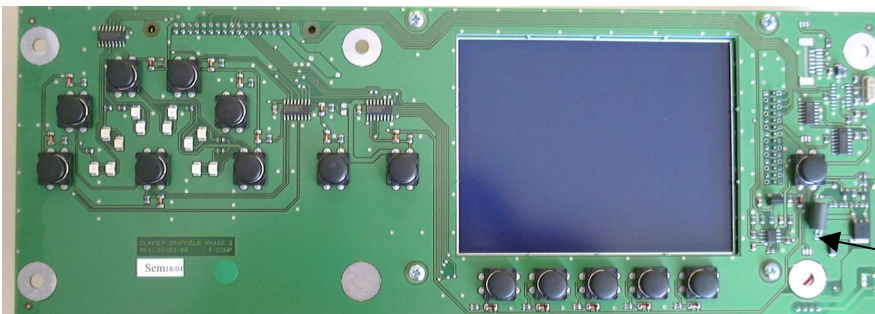

Steckdose Fühler:
895401-05

Kerntemperaturfühler
(Mehr-Punkt):
895407

Kerntemperaturfühler
(Sous-Vide):
895406

Bedienfolie:
895401-11

Gehäuse:
0612: 20381
1012: 20384
2012: 20387

Bildschirmabdeckung unter Folie:
895401-12

Anzeigeplatine:
895401-17

Anzeigeplatine:
895401-17

Anschlussleitung
Kerntemp.-Fühler:
895401-05

Abschirmung Elektronik (ohne Bild):
0612: 06061
1012: 06062
2012: 06199

Türmotor:
siehe Seite 16

Mutter:
VIS985 (6x)
Halterung:
DECO 2052 (6x)