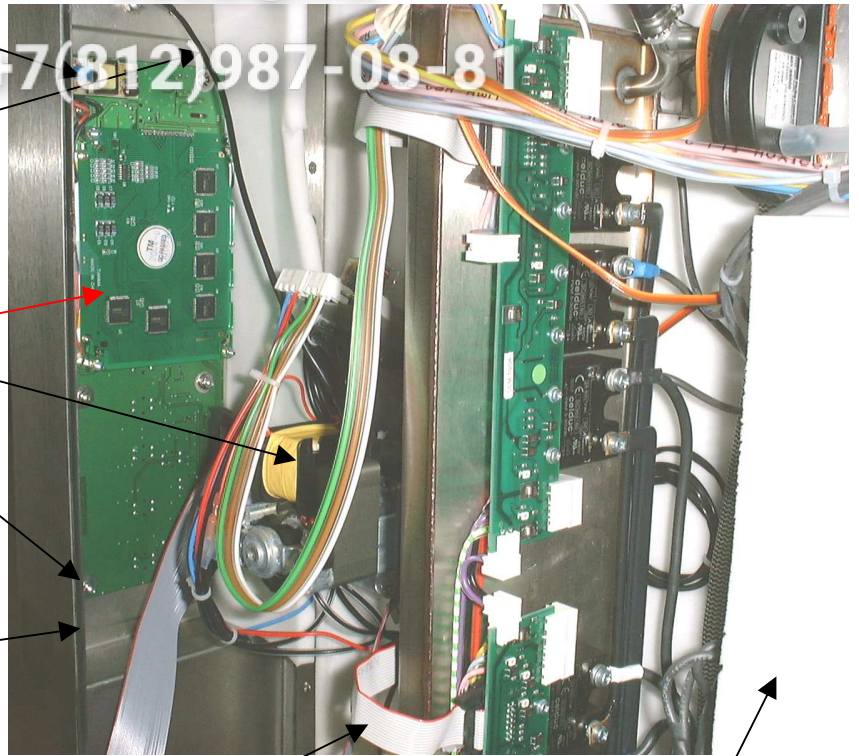

Anzeigeplatine:
895401-17

Anschlussleitung
Kerntemp.-Fühler:
895401-05

Abschirmung Elektronik (ohne Bild):
0612: 06061
1012: 06062
2012: 06199

Türmotor:
siehe Seite 16

Mutter:
VIS985 (6x)
Halterung:
DECO 2052 (6x)

Dichtung Frontpanel:
0612: 845353-01
1012/1022: 845353-02
2012/2022: 845353-03

Flachbandkabel :
895401-20

CPU-Platine:
895401-13

BOILER

Relaisplatine Türmotor:
895401-83

Halterung Platine:
20274

Türmotor:
siehe Seite 16

Flachbandkabel:
0612/1012/1022:
895401-18
2012/2022:
895401-19

Trafo:
895401-22