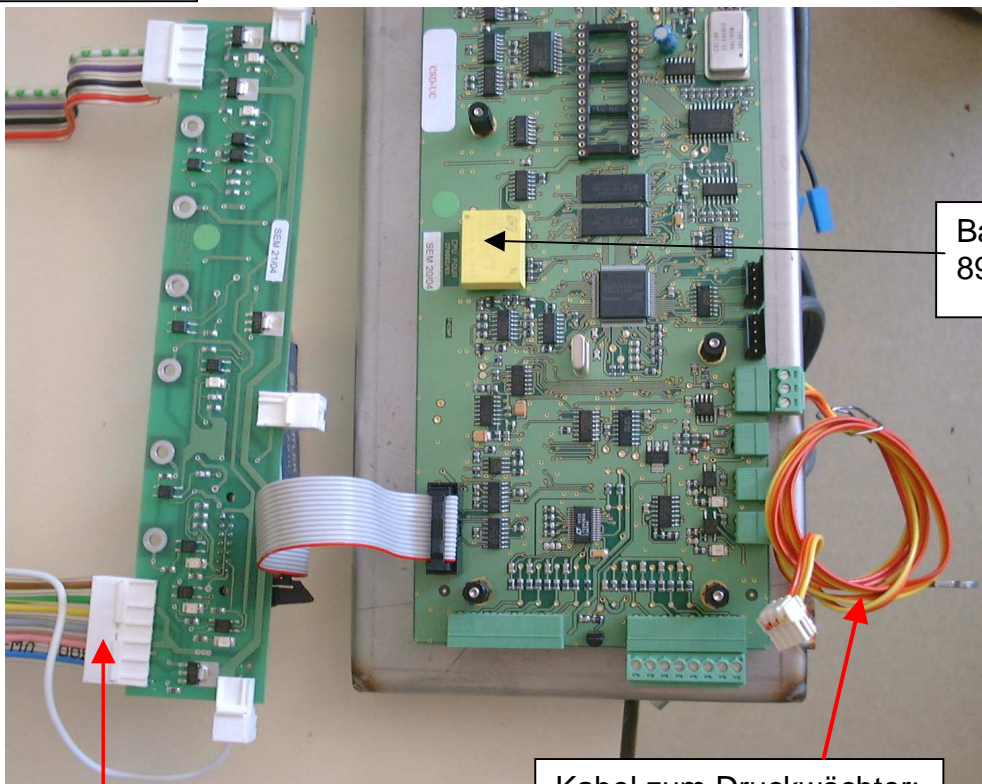

Anschlussleitung (2x)
(nach 20/12/2004):
895401-91

Sicherungs-
automat:
siehe Seite 14

Trafo:
895401-22

Kabelkit: 895401-50

Batterie:
895401-101

0612/1012: KITSAVUC0006
2012: KITSAVUC0007

Kabel zum Druckwächter:
0612: 895401-47
1012: 895401-48
2012: 895401-49