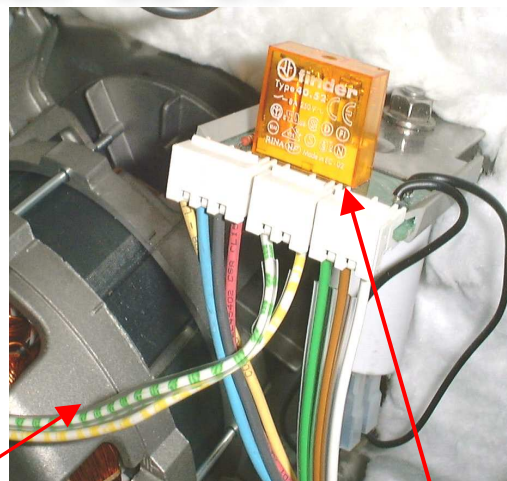

Relaisplatine
Lüftermotor:
895401-16