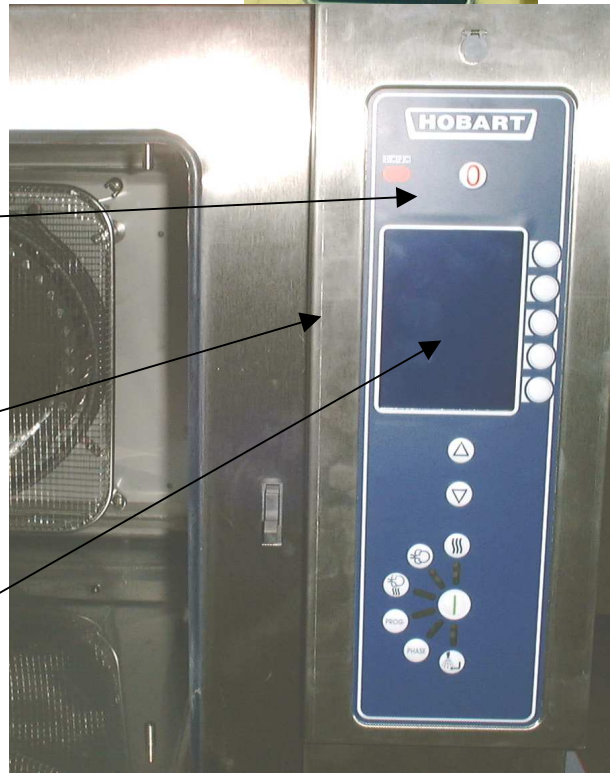

Steckdose Fühler:
895401-05

Kerntemperaturfühler
(Mehr-Punkt):
895407

Kerntemperaturfühler
(Sous-Vide):
895406

Bedienfolie:
895401-11

Gehäuse:
0612: 20381
1012: 20384
2012: 20387

Bildschirmabdeckung unter Folie:
895401-12

Anzeigeplatine:
895401-17

Anzeigeplatine:
895401-17

Anschlussleitung
Kerntemp.-Fühler:
895401-05

Abschirmung Elektronik (ohne Bild):
0612: 06061
1012: 06062
2012: 06199

Türmotor:
siehe Seite 16

Mutter:
VIS985 (6x)
Halterung:
DECO 2052 (6x)