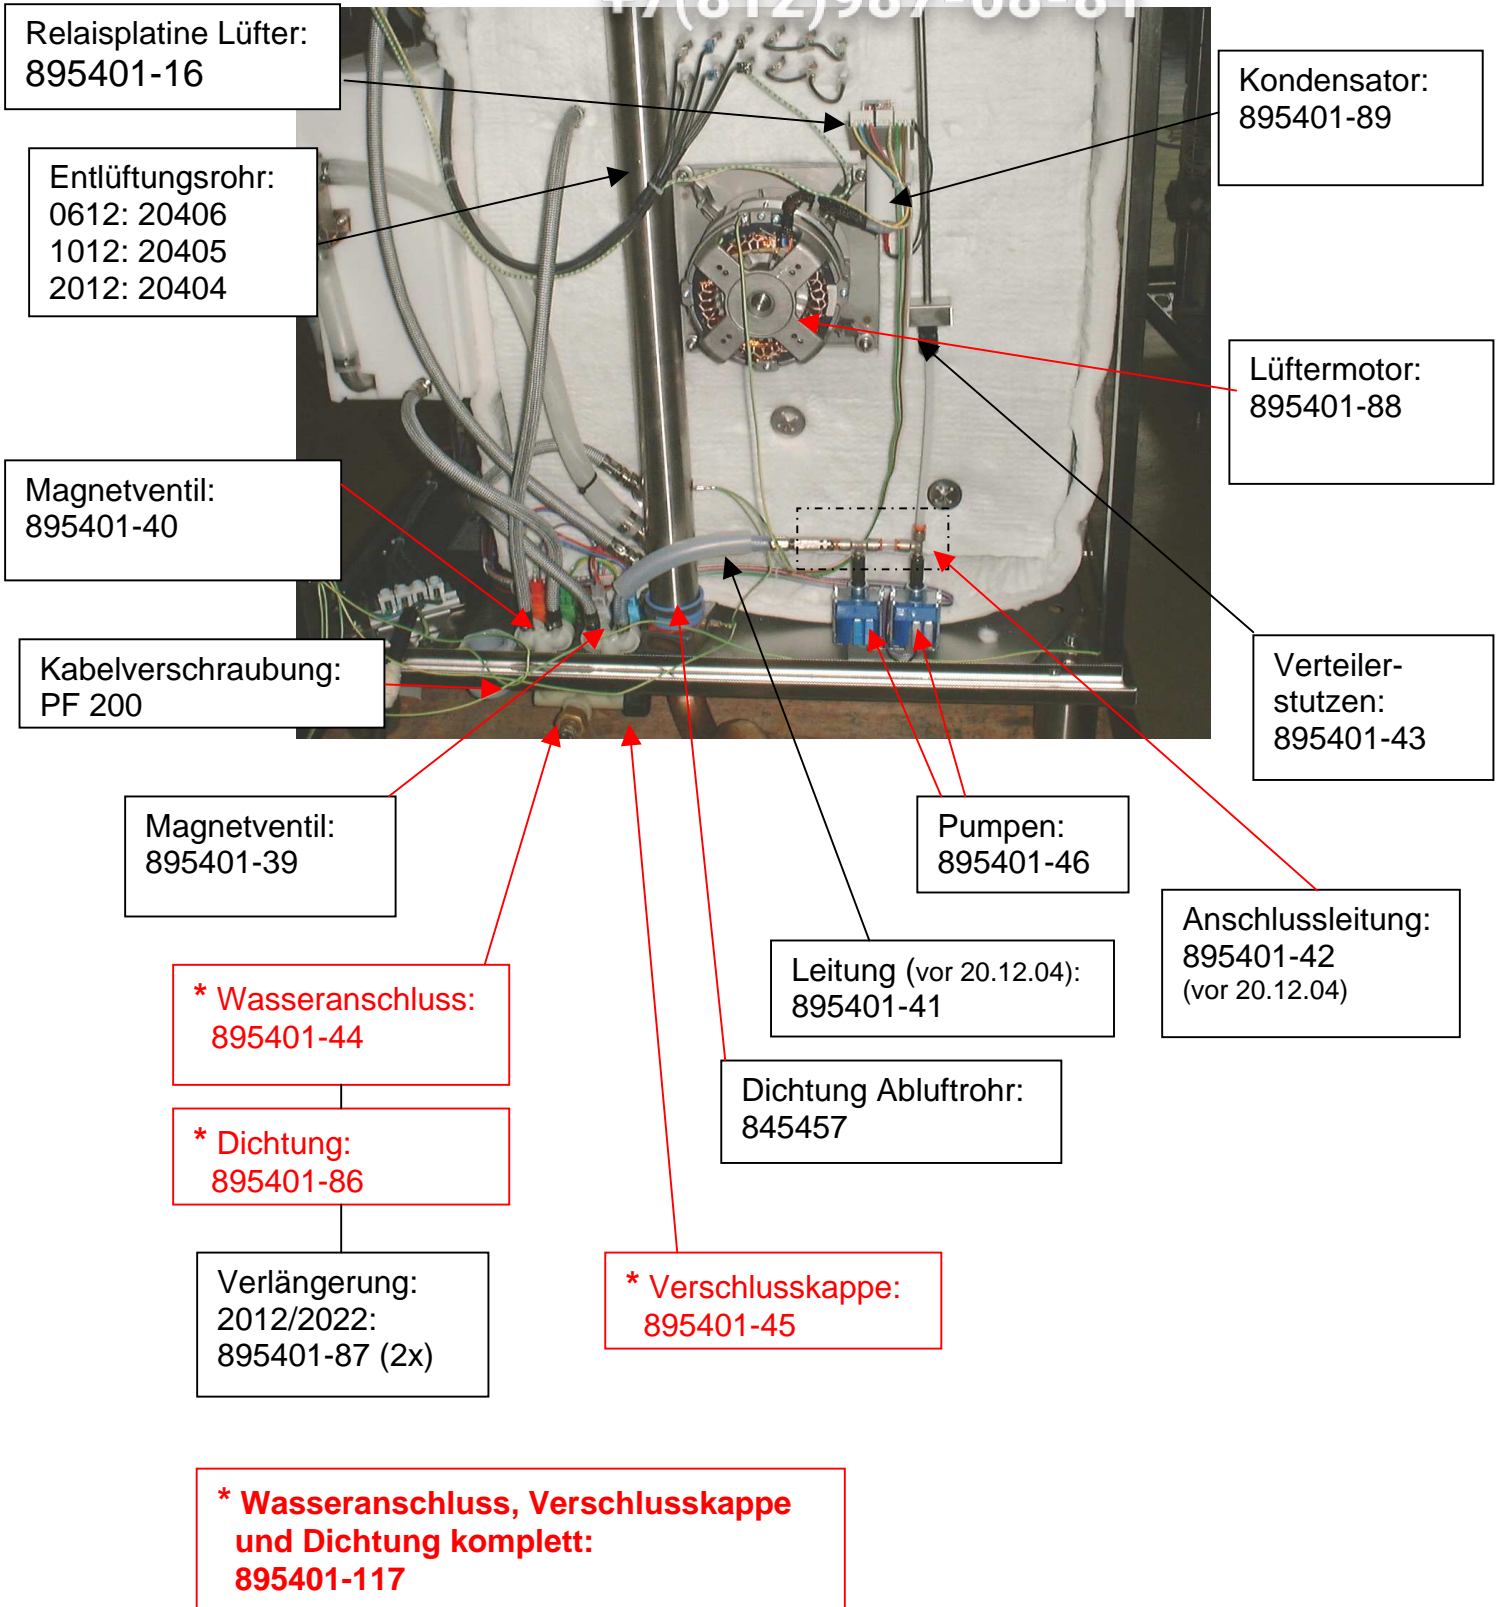

Anzeigeplatine:
895401-17

Anzeigeplatine:
895401-17

Anschlussleitung
Kerntemp.-Fühler:
895401-05

Abschirmung Elektronik (ohne Bild):
0612: 06061
1012: 06062
2012: 06199

Türmotor:
siehe Seite 16

Mutter:
VIS985 (6x)
Halterung:
DECO 2052 (6x)

Flachband-Kabel :
895401-20

Stromschienen:
0612/1012:
895401-70 PH1
895401-71 PH2
895401-72 PH3

1022/2012/2022:
895401-73 PH1
895401-74 PH2
895401-75 PH3

Kabelbäume:

	Kabelbaum komplett	Kabelbaum Laststromkreis	Kabelbaum Steuerstromkreis
06N 3+N 400V	895401-67	FAIS2116	FAIS2117
10N1/1 3+N 400V	895401-32	FAIS2118	FAIS2119
20N1/1 3+N 400V	895401-33	FAIS2122	FAIS2123
10N2/1 3+N 400V	895401-34	FAIS2120	FAIS2121
20N2/1 3+N 400V	895401-35	FAIS2124	FAIS2125
06N 3Ph 208/230V	FAIS2021	FAIS2126	FAIS2127
10N1/1 3Ph 208/230V	FAIS2022	FAIS2128	FAIS2129
10N2/1 3Ph 208/230V	FAIS2023	FAIS2130	FAIS2131
20N1/1 3Ph 208/230V	FAIS2024	FAIS2132	FAIS2133
20N2/1 3Ph 208/230V	FAIS2025	FAIS2134	FAIS2135
06N 230V MONO	FAIS2038	FAIS2156	FAIS2157

Varistor:
895401-85

Temperaturfühler:
895401-03

Rohrleitung:
0612: 20411
1012: 20412
2012: 20407

Rohrleitung:
0612: 20399
1012: 20400
1022: 20436
2012: 20401
2022: 20437

Schaltkastenlüfter:
492994

Halterung Luftansaugsperr:
0612/1012/2012: 05867
1022/2022: 05902