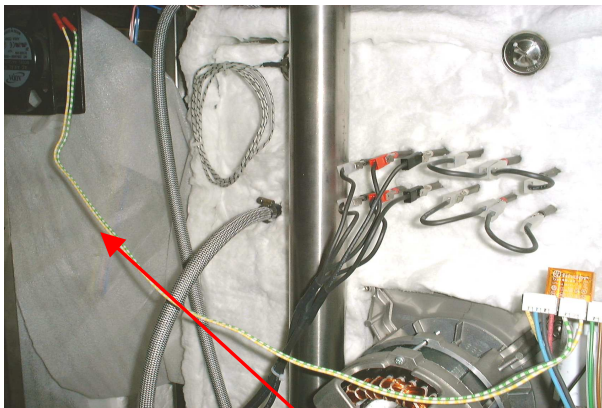

+7(812)987-08-81

FAIS2048