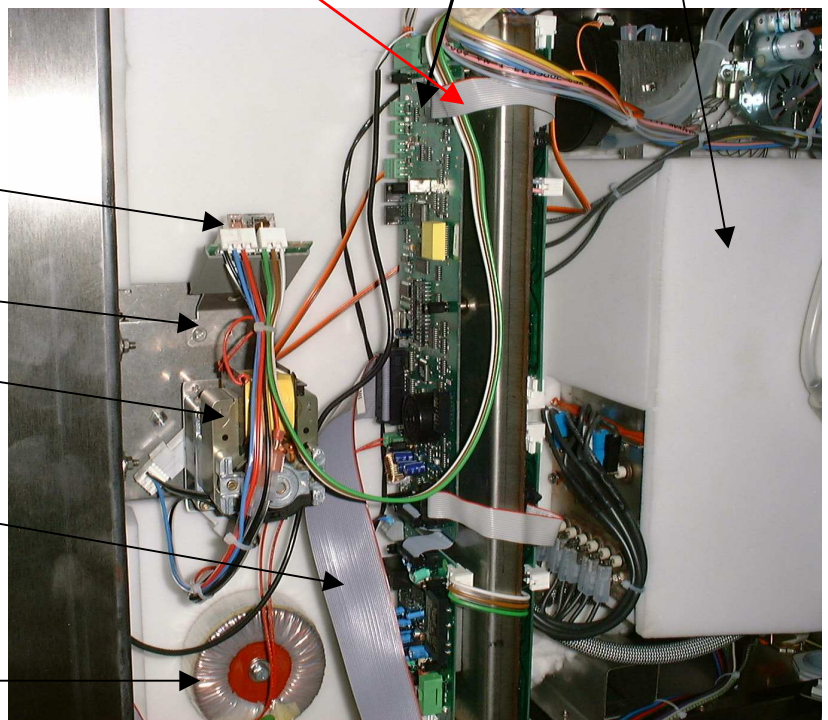

Anzeigeplatine:
895401-17

Anschlussleitung
Kerntemp.-Fühler:
895401-05

Abschirmung Elektronik (ohne Bild):
0612: 06061
1012: 06062
2012: 06199

Türmotor:
siehe Seite 16

Mutter:
VIS985 (6x)
Halterung:
DECO 2052 (6x)

Dichtung Frontpanel:
0612: 845353-01
1012/1022: 845353-02
2012/2022: 845353-03

Flachbandkabel :
895401-20

CPU-Platine:
895401-13

BOILER

Relaisplatine Türmotor:
895401-83

Halterung Platine:
20274

Türmotor:
siehe Seite 16

Flachbandkabel:
0612/1012/1022:
895401-18
2012/2022:
895401-19

Trafo:
895401-22