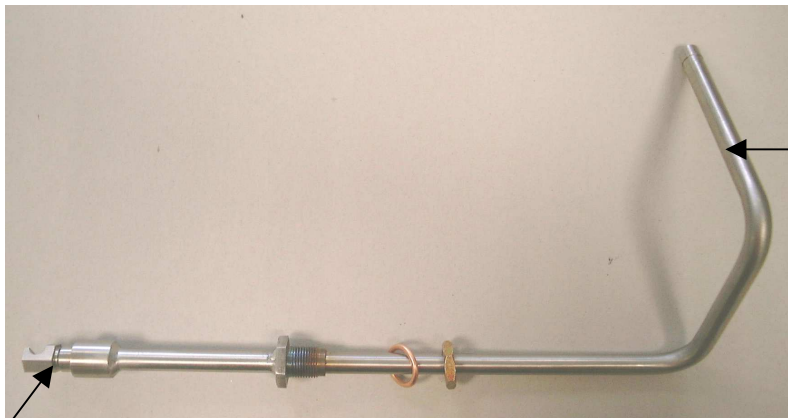

Düse:
148271

Einspritzrohr:
0612: 0411
1012: 20412
2012: 20407