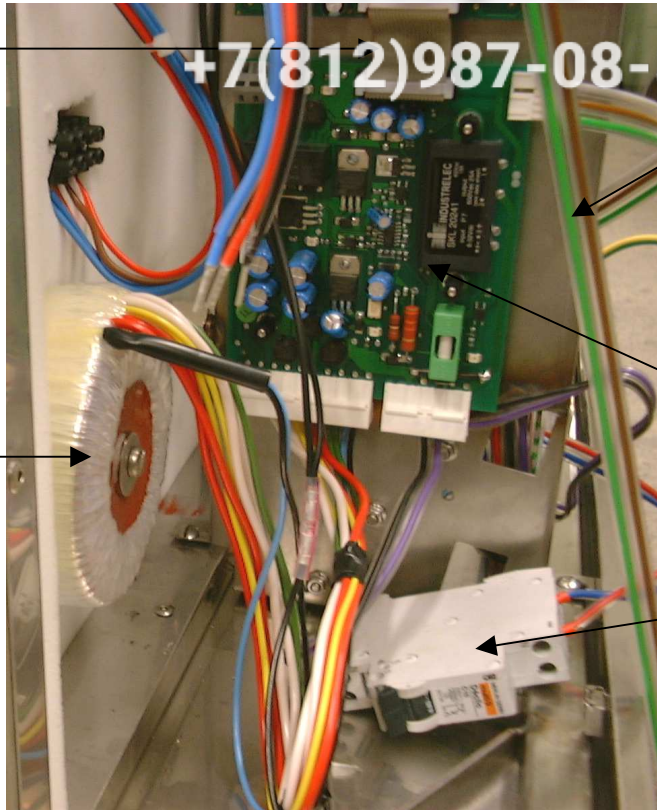

Flachbandkabel:
895401-21

Kabelbäume:
- Komplet
- Laststromkreis
- Steuerstromkreis
Siehe Seite 9

Trafo:
895401-22

Netzteil-Platine:
895401-15

Sicherungs-
automat:
siehe Seite 14

Relais-Platine:
895401-14

Statisches Relais:
0612/1012 (50A) :
895401-37 + 895401-112
1022/2012/2022 (125A):
895401-38 + 895401-112