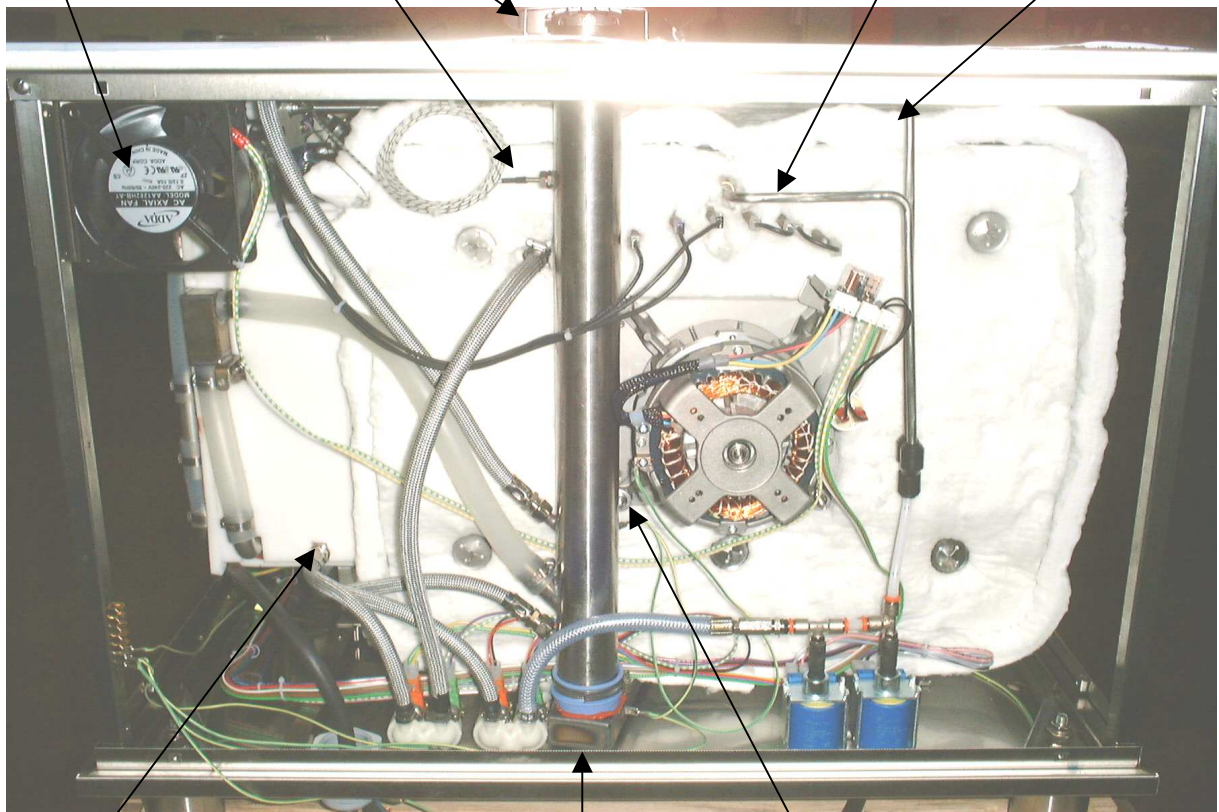

Varistor:
895401-85

Temperaturfühler:
895401-03

Rohrleitung:
0612: 20411
1012: 20412
2012: 20407

Rohrleitung:
0612: 20399
1012: 20400
1022: 20436
2012: 20401
2022: 20437

Schaltkastenlüfter:
492994

Halterung Luftansaugsperr:
0612/1012/2012: 05867
1022/2022: 05902