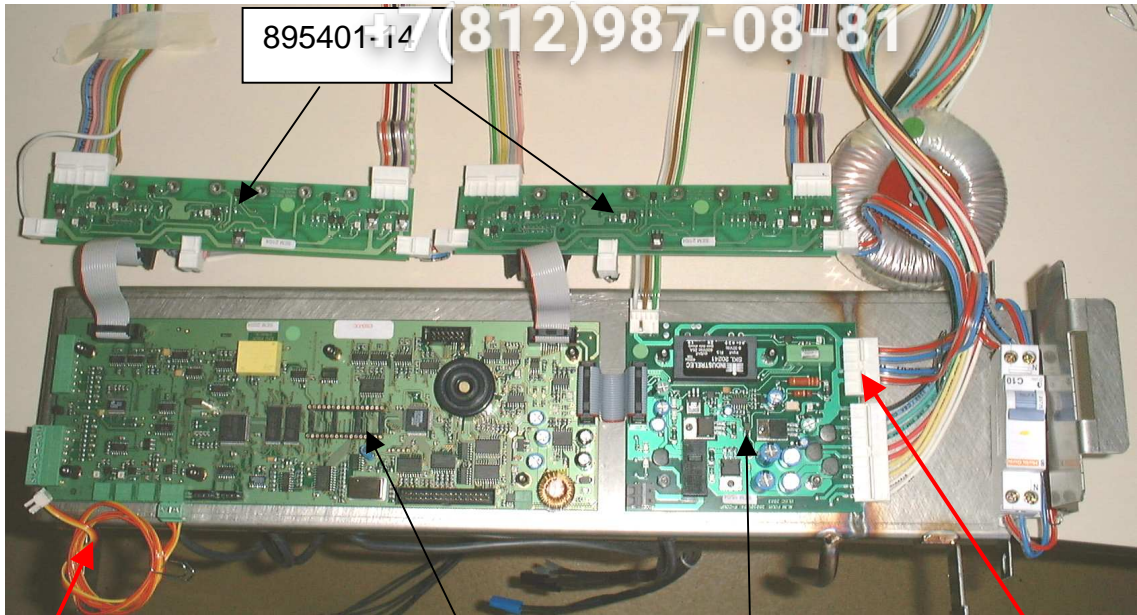

Gesamtansicht der Elektronikarten:

895401-14

895401-13

895401-15

Kabel zum Druckwächter
0612: 895401-47
1012: 895401-48
2012: 895401-49

Kabelkit: 895401-50