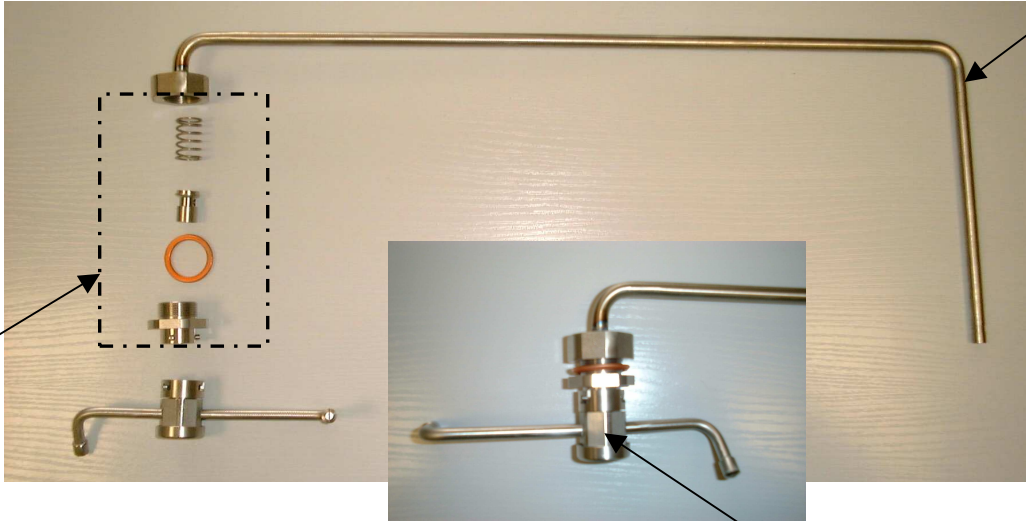

Зип Общепит

vsezip.ru

+7(812)987-08-81

Heißluftdämpfer CSD-UC Serie

Spare Parts
Pièces Détachées
Ersatzteile

Зип Общепит
vsezip.ru
+7(812)987-08-81

Waschleitung:
0612: 20399
1012: 20400
1022: 20436
2012: 20401
2022: 20437