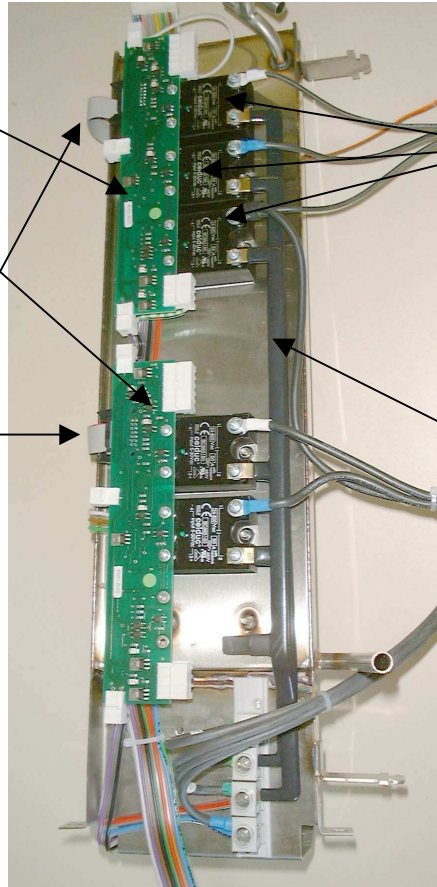

Flachbandkabel:
895401-21

Kabelbäume:
- Komplet
- Laststromkreis
- Steuerstromkreis
Siehe Seite 9

Trafo:
895401-22

Netzteil-Platine:
895401-15

Sicherungs-
automat:
siehe Seite 14

Relais-Platine:
895401-14

Statisches Relais:
0612/1012 (50A) :
895401-37 + 895401-112
1022/2012/2022 (125A):
895401-38 + 895401-112

Flachband-Kabel :
895401-20

Stromschienen:
0612/1012:
895401-70 PH1
895401-71 PH2
895401-72 PH3

1022/2012/2022:
895401-73 PH1
895401-74 PH2
895401-75 PH3

Kabelbäume:

	Kabelbaum komplett	Kabelbaum Laststromkreis	Kabelbaum Steuerstromkreis
06N 3+N 400V	895401-67	FAIS2116	FAIS2117
10N1/1 3+N 400V	895401-32	FAIS2118	FAIS2119
20N1/1 3+N 400V	895401-33	FAIS2122	FAIS2123
10N2/1 3+N 400V	895401-34	FAIS2120	FAIS2121
20N2/1 3+N 400V	895401-35	FAIS2124	FAIS2125
06N 3Ph 208/230V	FAIS2021	FAIS2126	FAIS2127
10N1/1 3Ph 208/230V	FAIS2022	FAIS2128	FAIS2129
10N2/1 3Ph 208/230V	FAIS2023	FAIS2130	FAIS2131
20N1/1 3Ph 208/230V	FAIS2024	FAIS2132	FAIS2133
20N2/1 3Ph 208/230V	FAIS2025	FAIS2134	FAIS2135
06N 230V MONO	FAIS2038	FAIS2156	FAIS2157