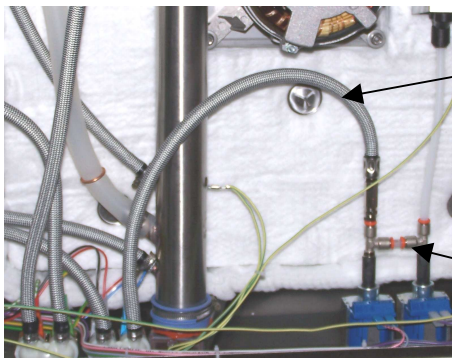

Schlauchleitung (nach 20.12.04):
0612: 845380-02
1012/1022: 895401-133
2012/2022: 895401-134

Anschlussleitung (2x)
(nach 20/12/2004):
895401-91