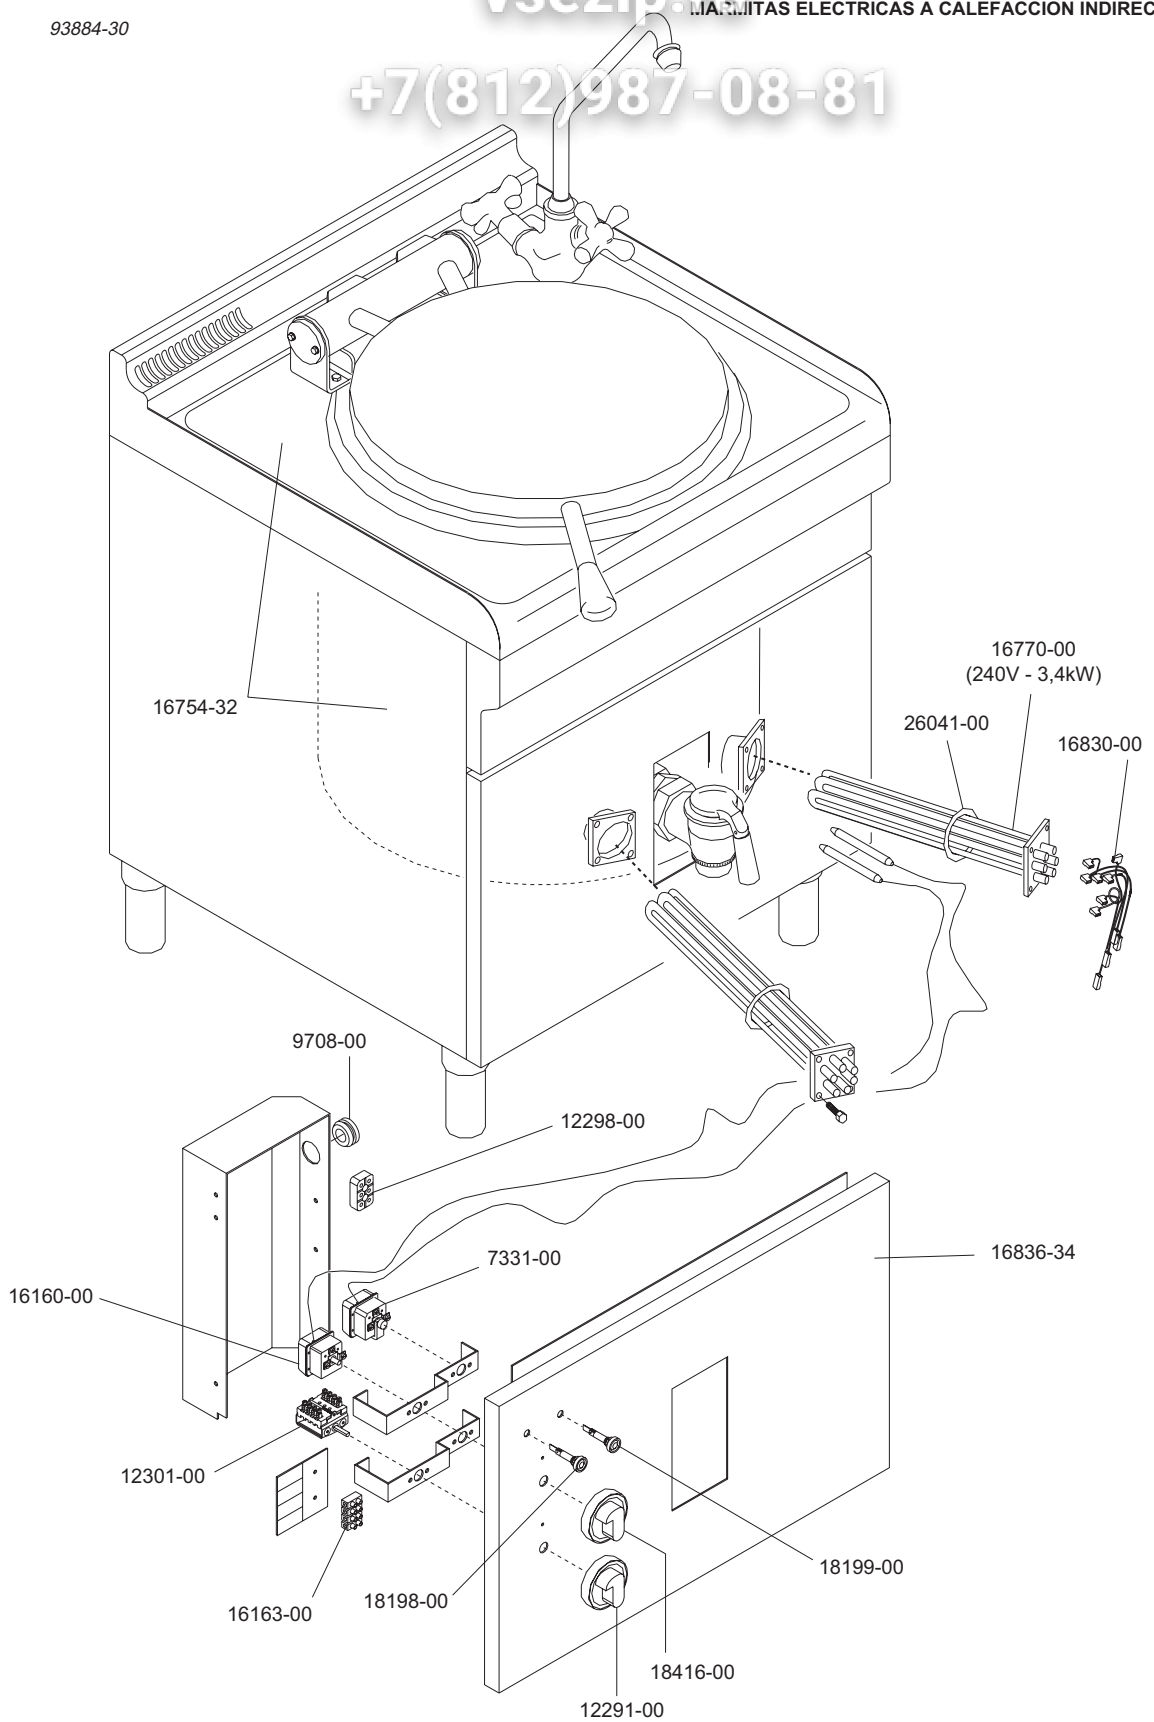

PI70-7E

93884-30

+7(812)987-08-81

 <b>MARENO INDUSTRIE ALI spa</b> Mareno di Piave (TV)	ELABORATO:	APPROVATO:	GRUPPO:	DENOMINAZIONE:		
	<i>Plimatt</i>		<i>Serie 700</i>	Impianto elettrico e mobile		
	DATA:	DATA:	PARTICOLARE:	REV. N.	DEL	DISEGNO N.
	10 Apr 96	10 Apr 96	<i>Disegno esploso per ricambi</i>	▼	▼	▼
SOST. DIS.	A01 - 9609.3.7.07.PIE		A01 - 9609.3.7.07.PIE			