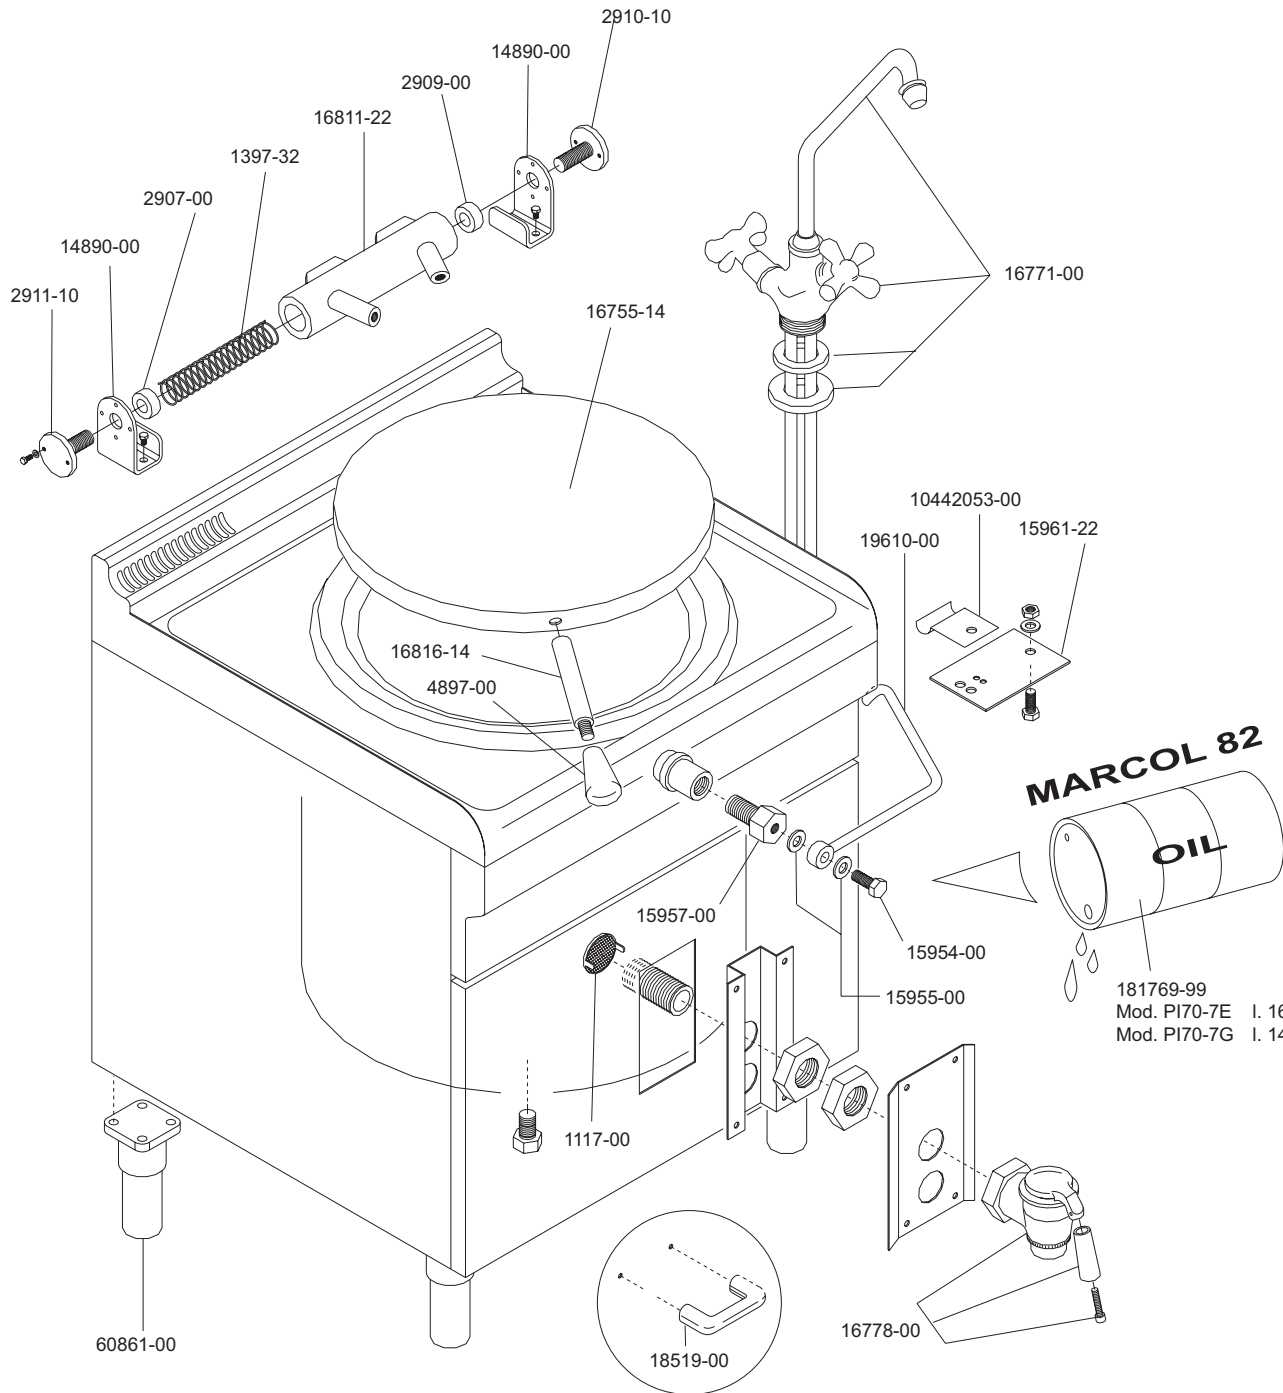

MARENO INDUSTRIE ALI spa Mareno di Piave (TV)	ELABORATO:	APPROVATO:	GRUPPO:	DENOMINAZIONE:		
	<i>Plinella</i>		Serie 700	Mobile		
	DATA:	DATA:	PARTICOLARE:	REV. N.	DEL	DISEGNO N.
	10 Set 96	10 Set 96	Disegno esploso per ricambi	▼	▼	▼
SOST. DIS.	A01 - 9609.3.7.08.PGE		A01 - 9609.3.7.08.PGE