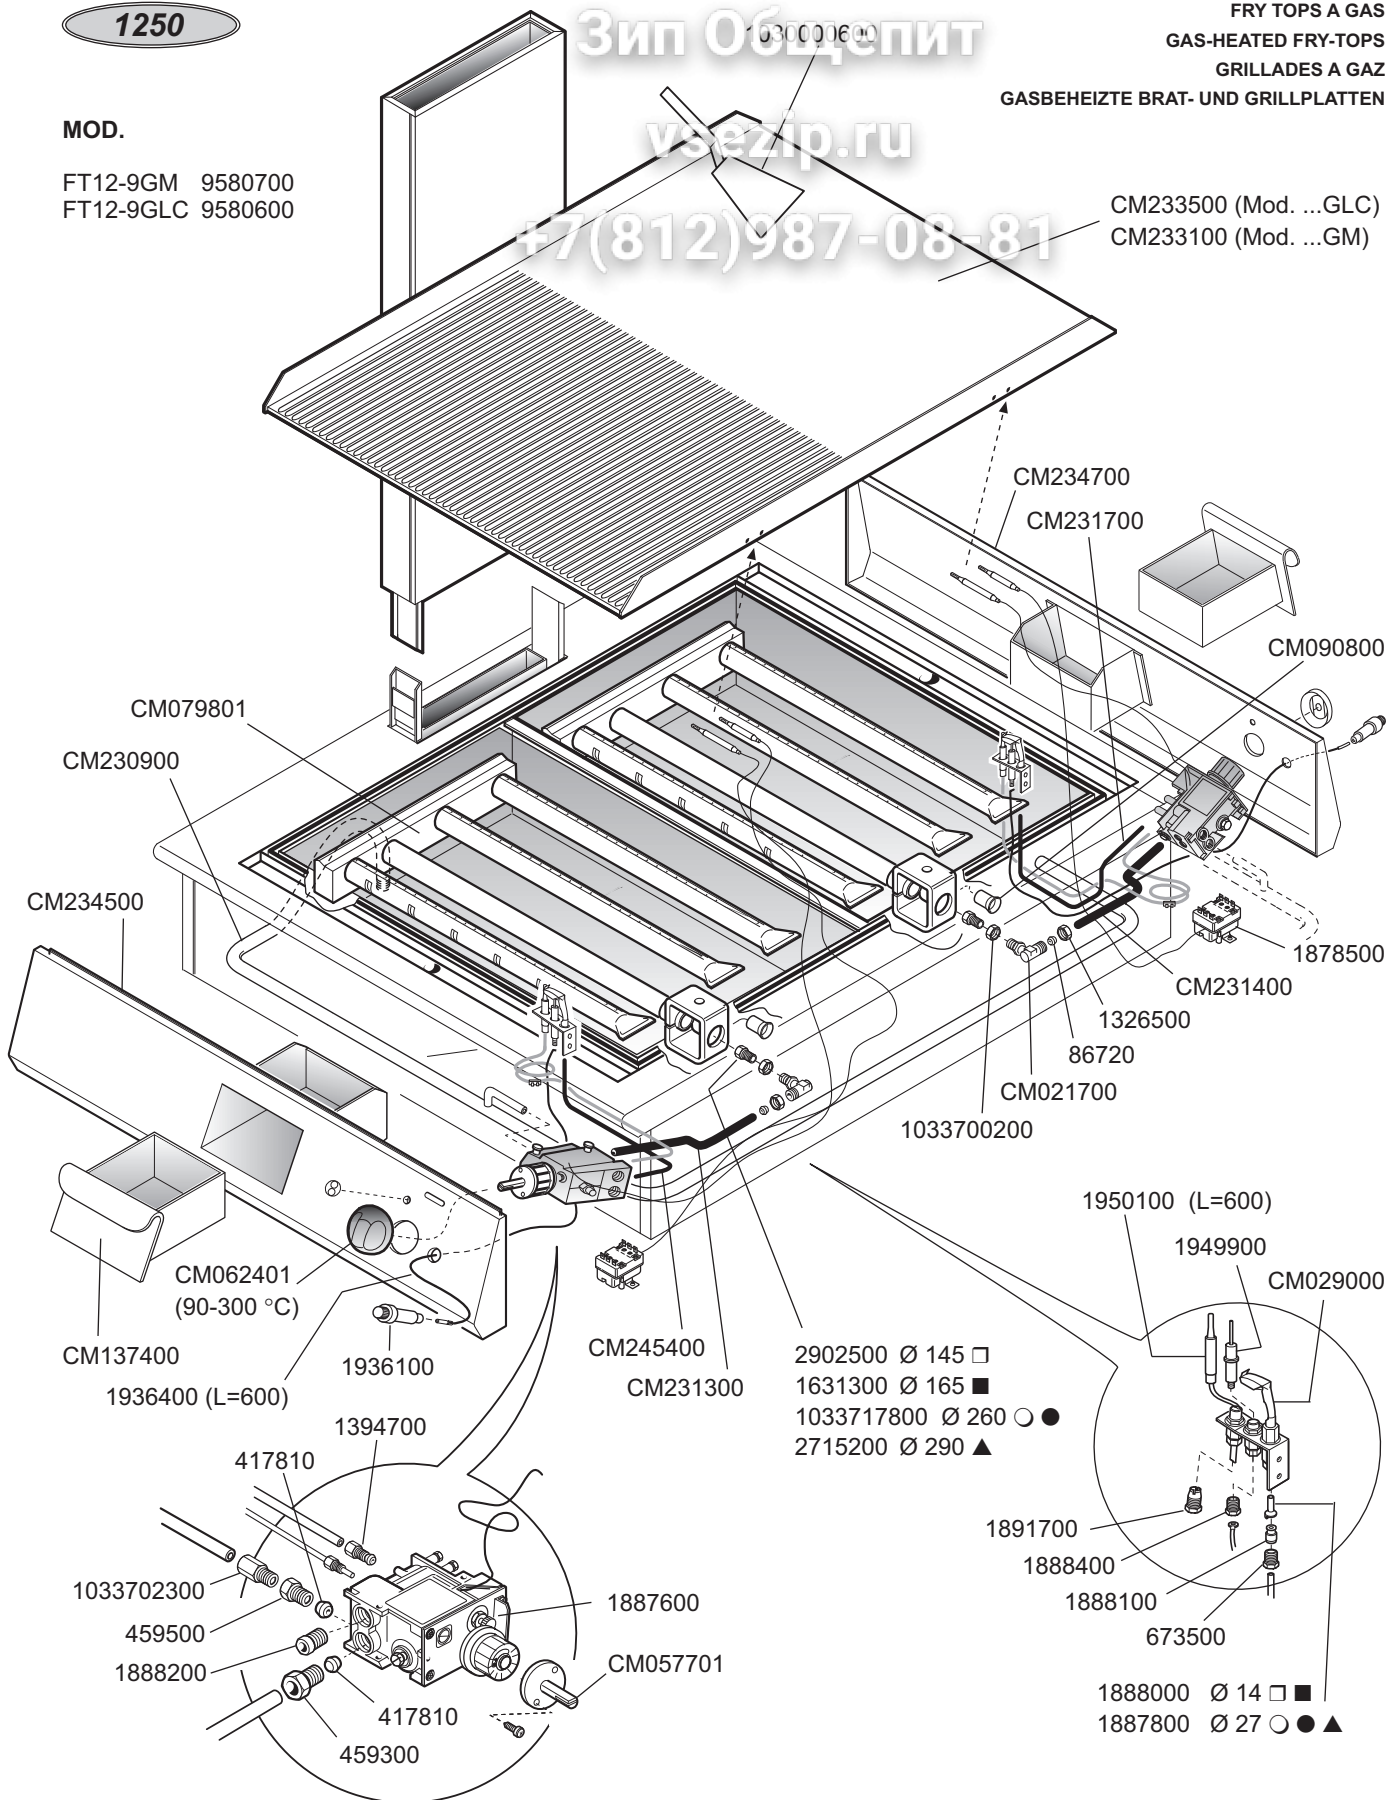

ID GAS: □ G30/50 ■ G30/29 ○ G20/20 ● G25/25 ▲ G25/20

 MARENO INDUSTRIE ALI spa Mareno di Piave (TV)	ELABORATO:	APPROVATO:	GRUPPO:	DENOMINAZIONE:		
	G.Z.		Fry Top Serie 1250	Impianto gas e mobile		
	DATA:	DATA:	PARTICOLARE:	REV. N.	DEL	DISEGNO N.
	16 Mar 2001	16 Mar 2001	Disegno esploso per ricambi	Z00	0103	3.5.02
SOST. DIS.						

PM12-9G 9580800

ID GAS: □ G30/50 ■ G30/29 ◻ G20/20 * G25/25 * G25/20

 MARENO INDUSTRIE ALI spa Mareno di Piave (TV)	ELABORATO:	APPROVATO:	GRUPPO:	DENOMINAZIONE:		
	G.Z.		Fry Top Serie 1250	Impianto gas e mobile		
	DATA:	DATA:	PARTICOLARE:	REV. N.	DEL	DISEGNO N.
	16 Mar 2001	16 Mar 2001	Disegno esploso per ricambi	Z02	0902	3.5.02
SOST. DIS.	Z01 0209 3.5.02		