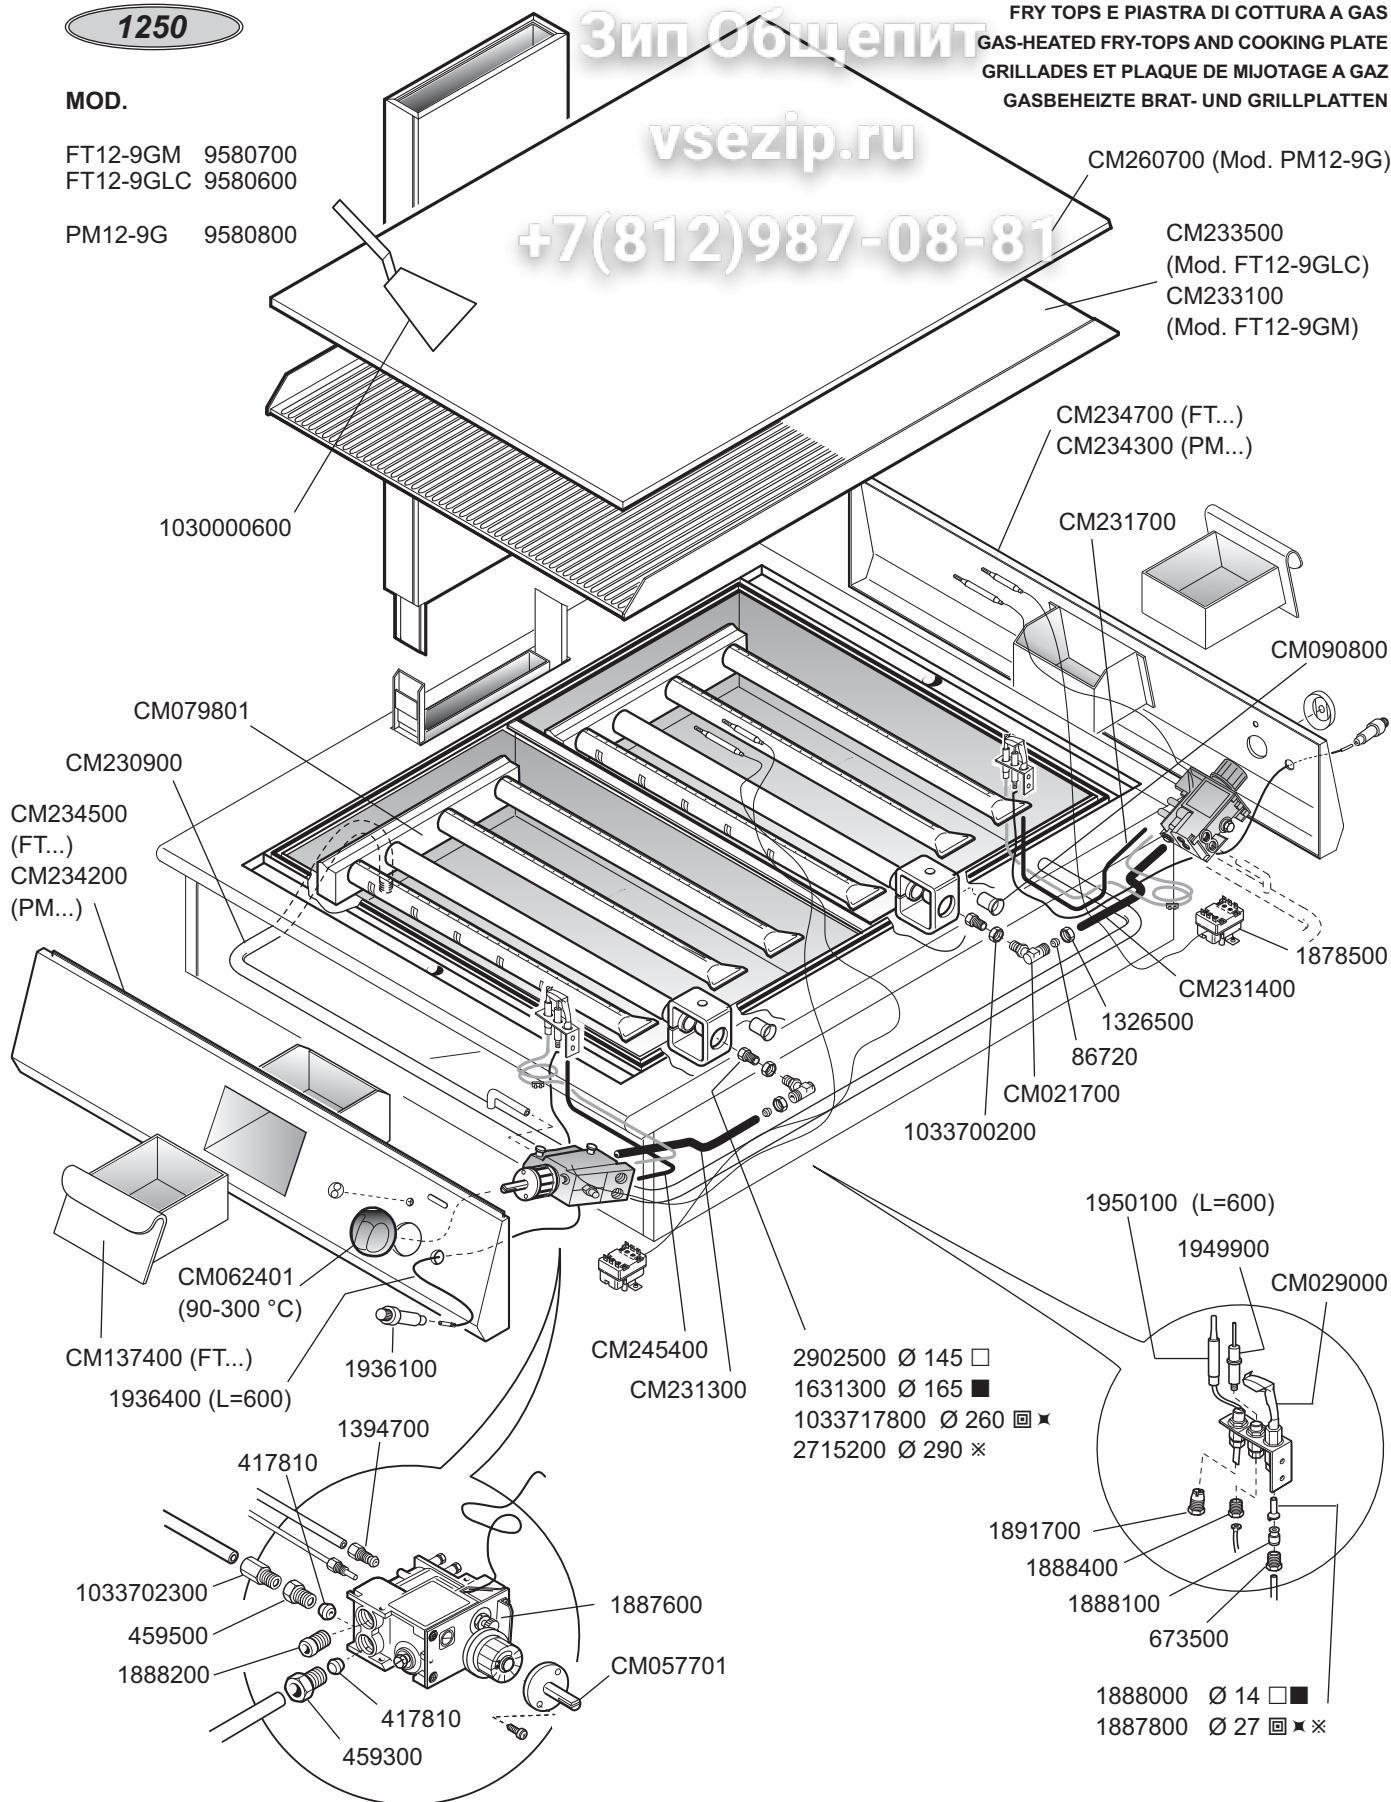

ID GAS: □ G30/50 ■ G30/29 ○ G20/20 ● G25/25 ▲ G25/20

 MARENO INDUSTRIE ALI spa Mareno di Piave (TV)	ELABORATO:	APPROVATO:	GRUPPO:	DENOMINAZIONE:		
	G.Z.		Fry Top Serie 1250	Impianto gas e mobile		
	DATA:	DATA:	PARTICOLARE:	REV. N.	DEL	DISEGNO N.
	16 Mar 2001	16 Mar 2001	Disegno esploso per ricambi	Z00	0103	3.5.02
SOST. DIS.						

PM12-9G 9580800

ID GAS: □ G30/50 ■ G30/29 ◻ G20/20 * G25/25 * G25/20

 MARENO INDUSTRIE ALI spa Mareno di Piave (TV)	ELABORATO:	APPROVATO:	GRUPPO:	DENOMINAZIONE:		
	G.Z.		Fry Top Serie 1250	Impianto gas e mobile		
	DATA:	DATA:	PARTICOLARE:	REV. N.	DEL	DISEGNO N.
	16 Mar 2001	16 Mar 2001	Disegno esploso per ricambi	Z02	0902	3.5.02
SOST. DIS.	Z01 0209 3.5.02		