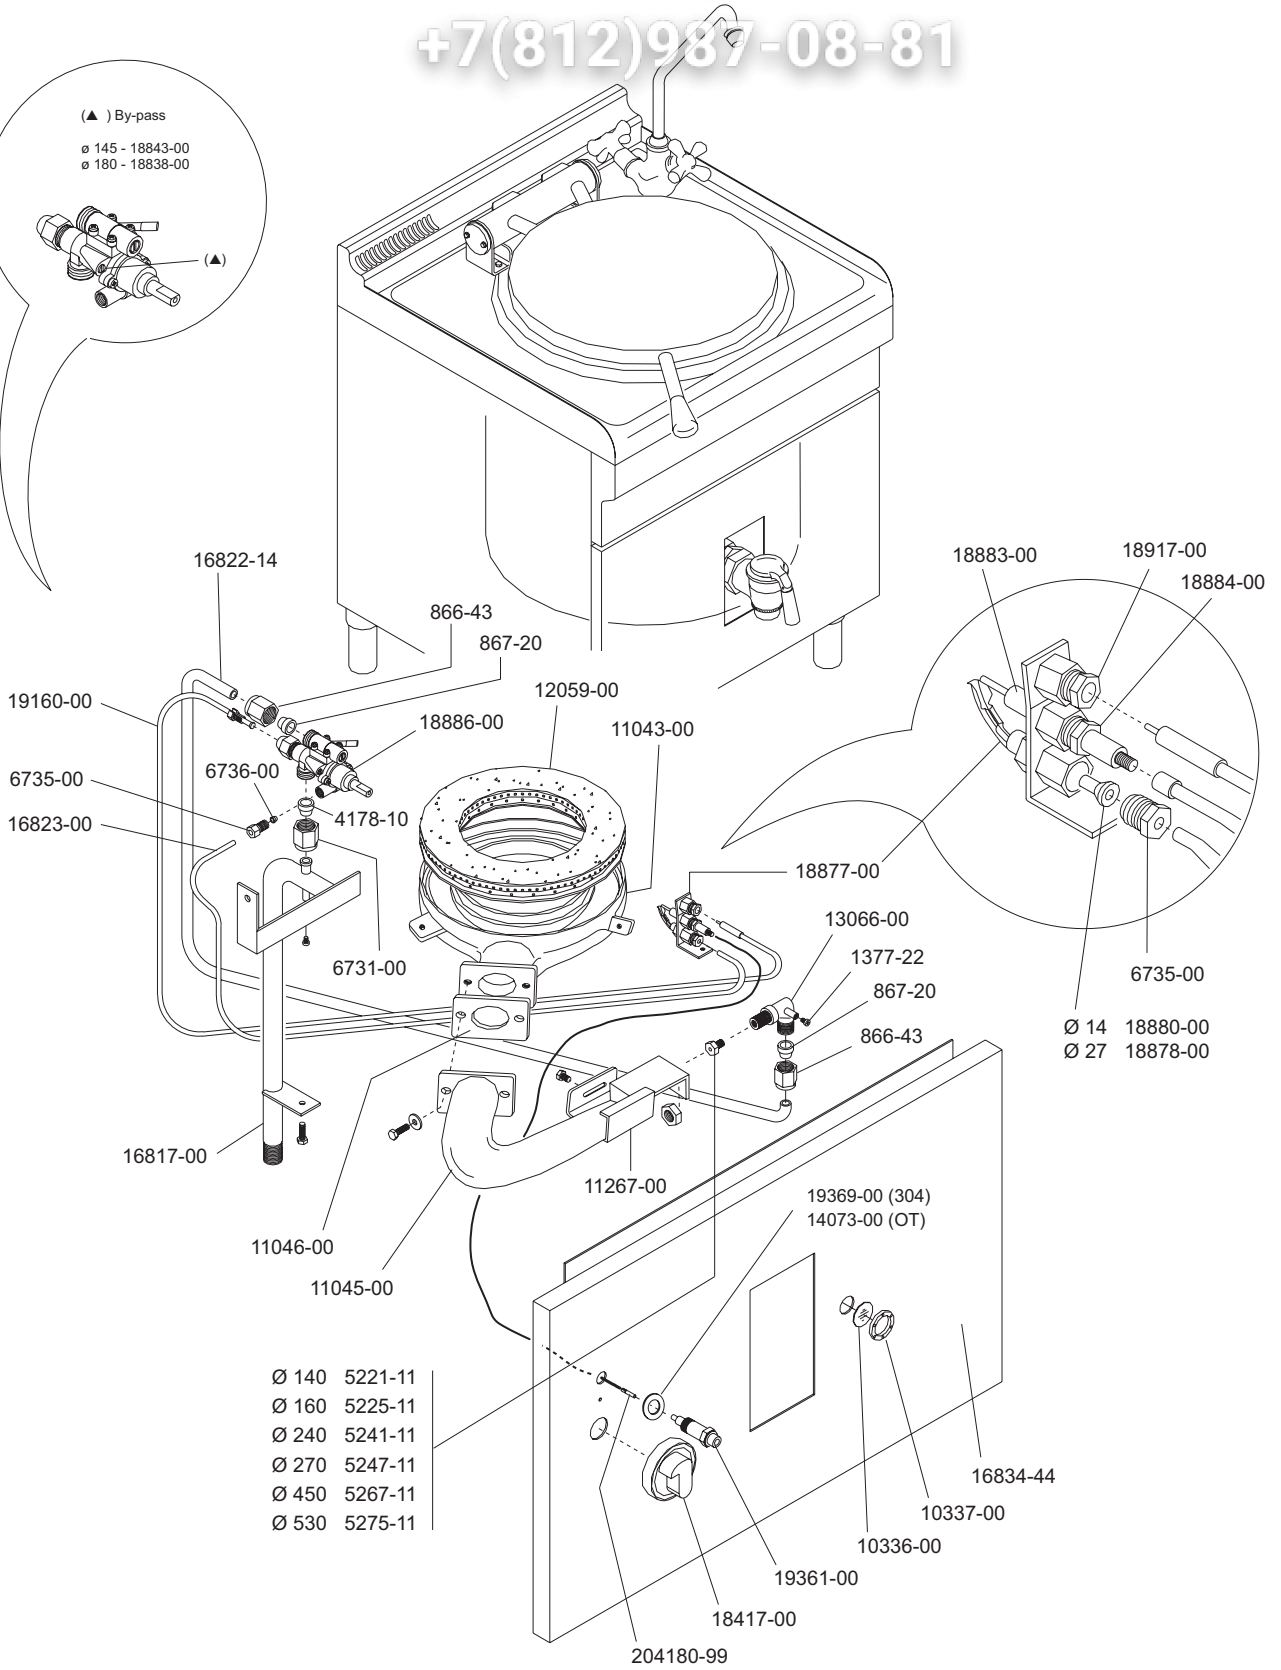

PD70-7G

93880-44

+7(812)987-08-81

- Ø 140 5221-11
- Ø 160 5225-11
- Ø 240 5241-11
- Ø 270 5247-11
- Ø 450 5267-11
- Ø 530 5275-11

MARENO INDUSTRIE ALI spa  
Mareno di Piave (TV)

ELABORATO:	APPROVATO:	GRUPPO:
<i>Plmelli</i>		Serie 700
DATA:	DATA:	PARTICOLARE:
10 Set 96	10 Set 96	Disegno esploso per ricambi
SOST. DIS.	A02 - 9609.3.7.06.PDG	