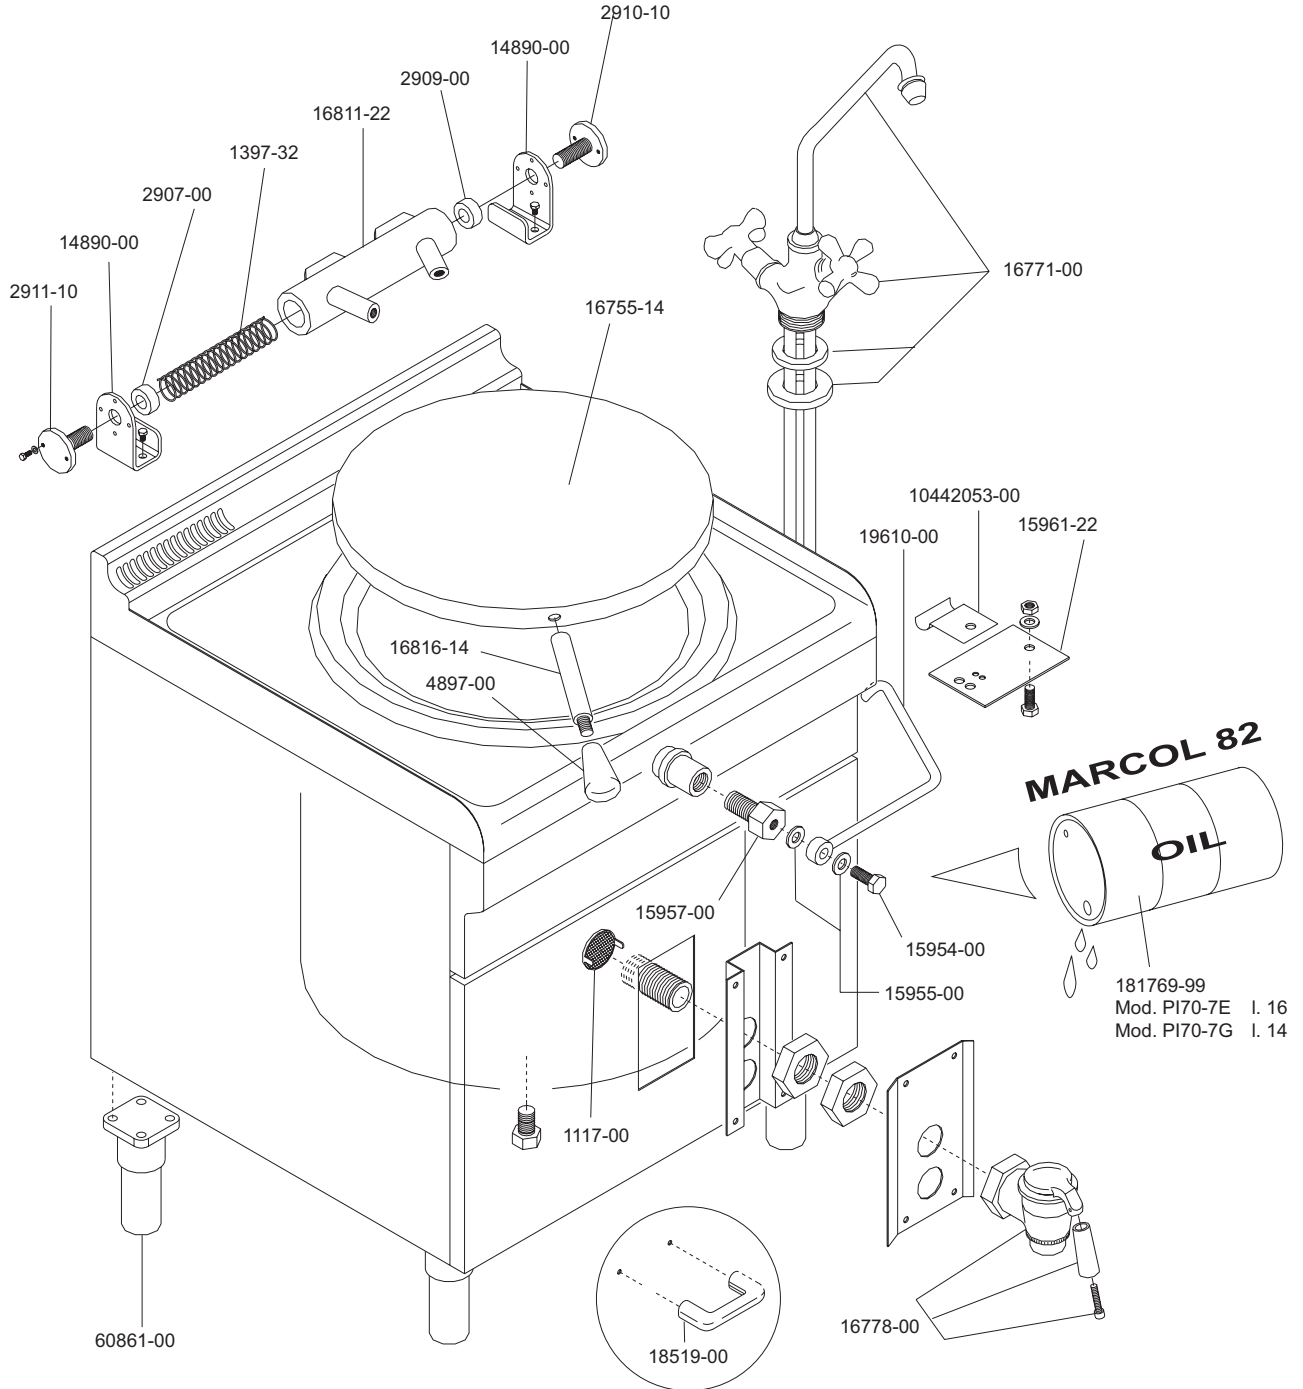

MARENO INDUSTRIE ALI spa Mareno di Piave (TV)	ELABORATO:	APPROVATO:	GRUPPO:	DENOMINAZIONE:		
	<i>Plinella</i>		Serie 700	Mobile		
	DATA:	DATA:	PARTICOLARE:	REV. N.	DEL	DISEGNO N.
	10 Set 96	10 Set 96	Disegno esploso per ricambi	▼	▼	▼
SOST. DIS.	A01 - 9609.3.7.08.PGE		A01 - 9609.3.7.08.PGE