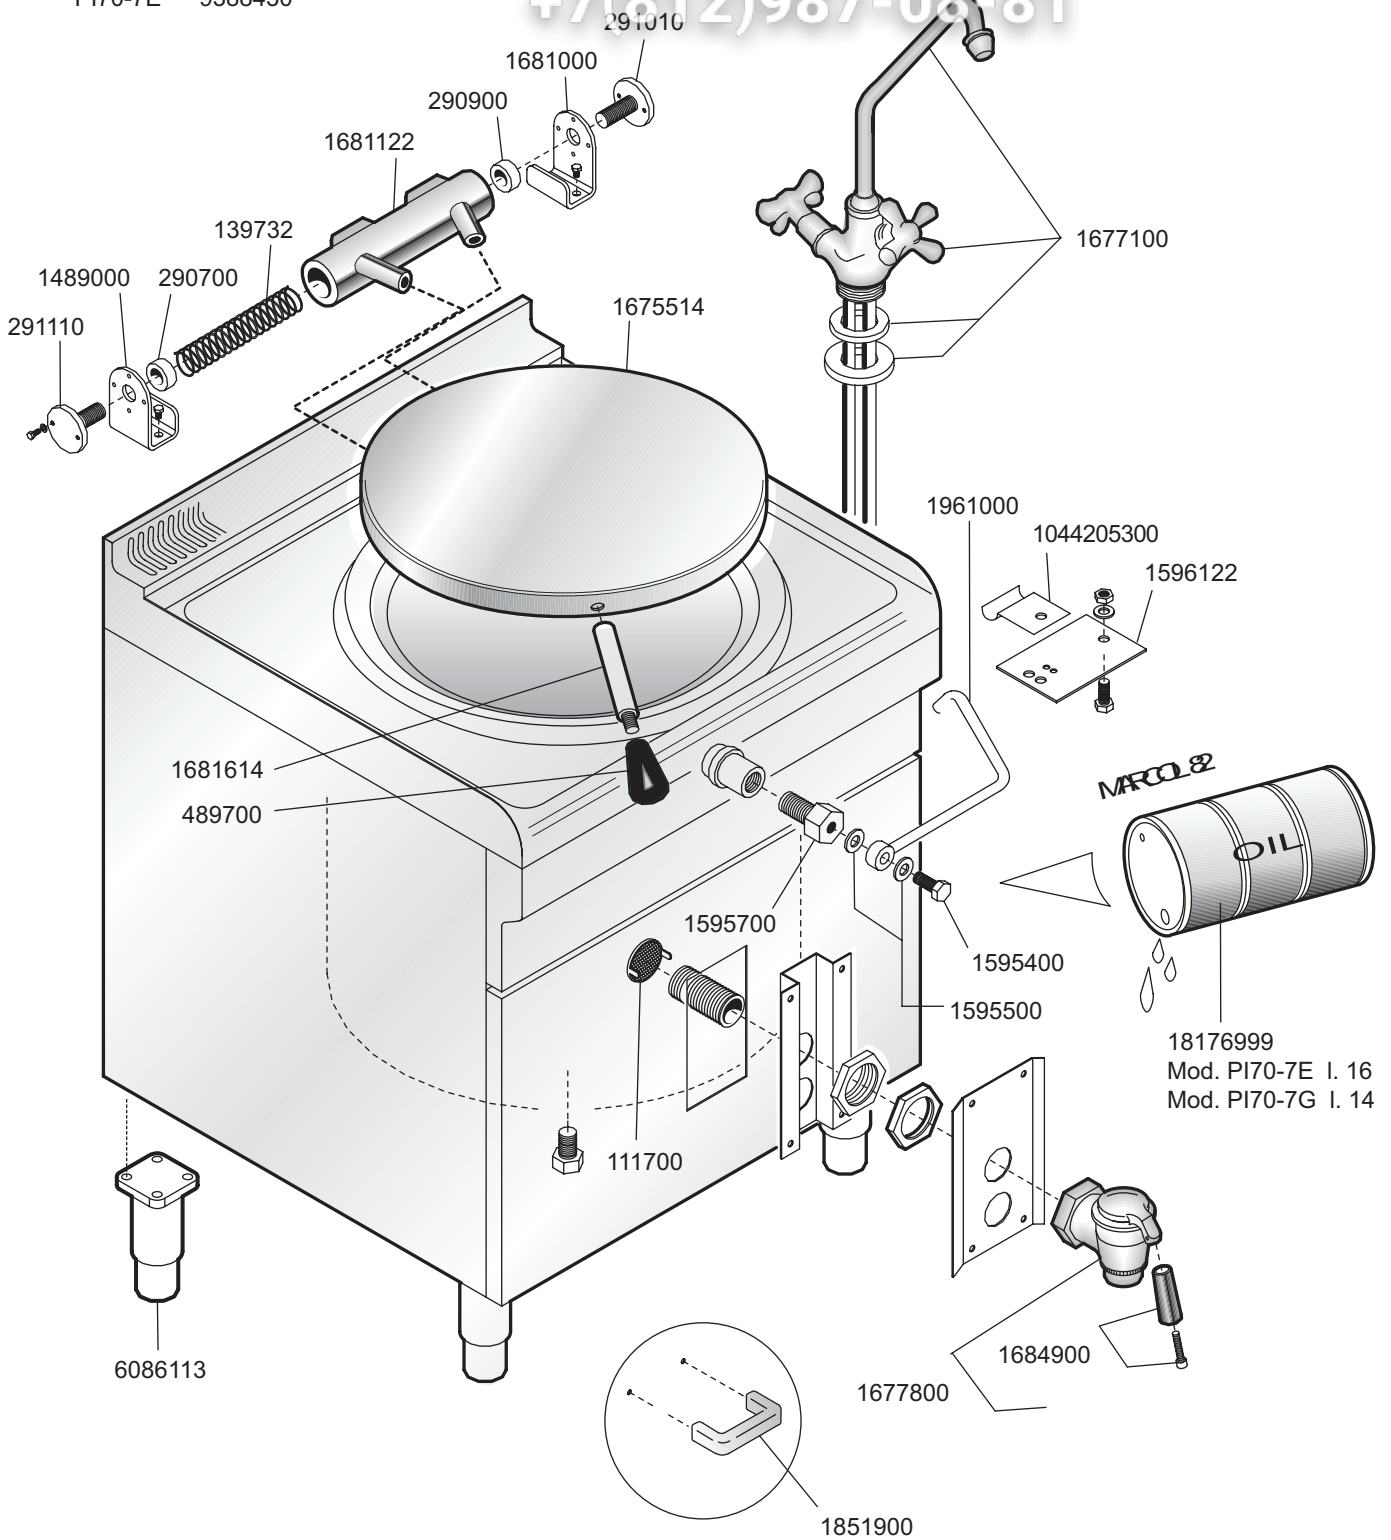

S700-CE

Зип Общепит

PENTOLE A GAS ED ELETTRICHE
GAS AND ELECTRIC HEATED BOILING PANS
MARMITES A GAZ ET ELECTRIQUES
GAS UND ELKTROBEHEIZT KOCHKESSEL

vsezip.ru

+7(812)987-08-81

MOD.

PD70-7G 9388040
PI70-7G 9388240
PI70-7E 9388430

  MARENO INDUSTRIE ALI spa Mareno di Piave (TV)	ELABORATO:	APPROVATO:	GRUPPO:	DENOMINAZIONE:		
	G.Z.		Serie 700	Mobile		
	DATA:	DATA:	PARTICOLARE:	REV. N.	DEL	DISEGNO N.
	24 Nov 1996	24 Nov 1996	Disegno esploso per ricambi	Z02	0303	3.7.08
SOST. DIS.	A01 9609 3.7.08.PGE		CE