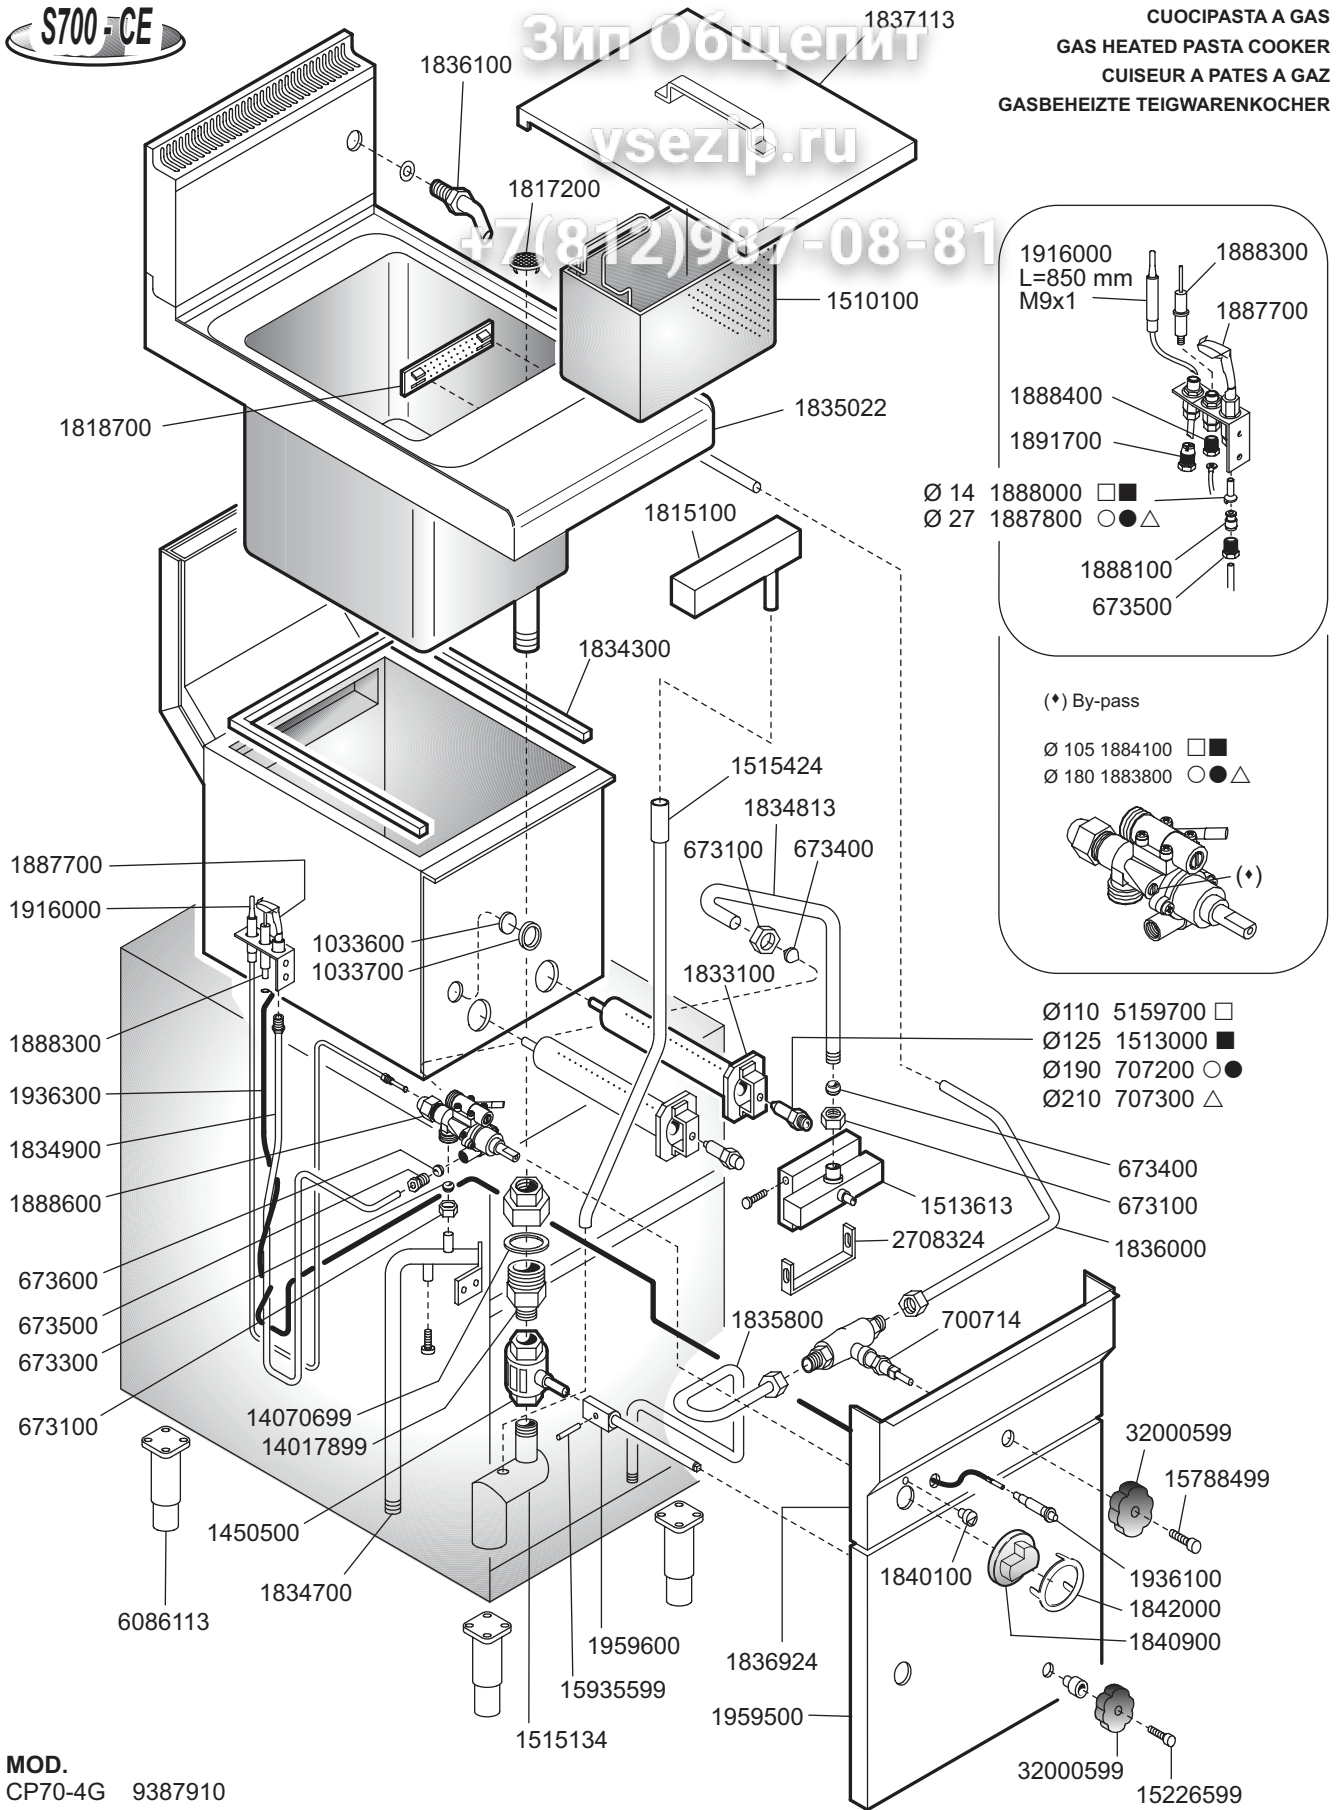

CP70-4G

SERIE 700

CUOCIPASTA A GAS

GAS HEATED PASTA-COOKER

CUISEUR A PATES A GAZ

GASBEHEIZTE TEIGWARENKOCHER

COCEDOR DE PASTA A GAS

93879-10 CP70-4G

Зип Общежитие

vsezip.ru

+7(812)987-08-81

ELABORATO:	APPROVATO:	GRUPPO:	DENOMINAZIONE:
<i>Plinella</i>		Serie 700	Impianto a gas e mobile
DATA:	DATA:	PARTICOLARE:	REV. N. DEL DISEGNO N.
10 Ott 96	10 Ott 96	Disegno esploso per ricambi	▼ ▼ ▼
SOST. DIS.	Z02 - 9610.3.7.16.CPG		Z02 - 9610.3.7.16.CPG

ELABORATO:	APPROVATO:	GRUPPO:	DENOMINAZIONE:
<i>Plinella</i>		Serie 700	Impianto a gas e mobile
DATA:	DATA:	PARTICOLARE:	REV. N. DEL DISEGNO N.
10 Ott 96	10 Ott 96	Disegno esploso per ricambi	▼ ▼ ▼
SOST. DIS.	Z02 - 9610.3.7.16.CPG		Z02 - 9610.3.7.16.CPG