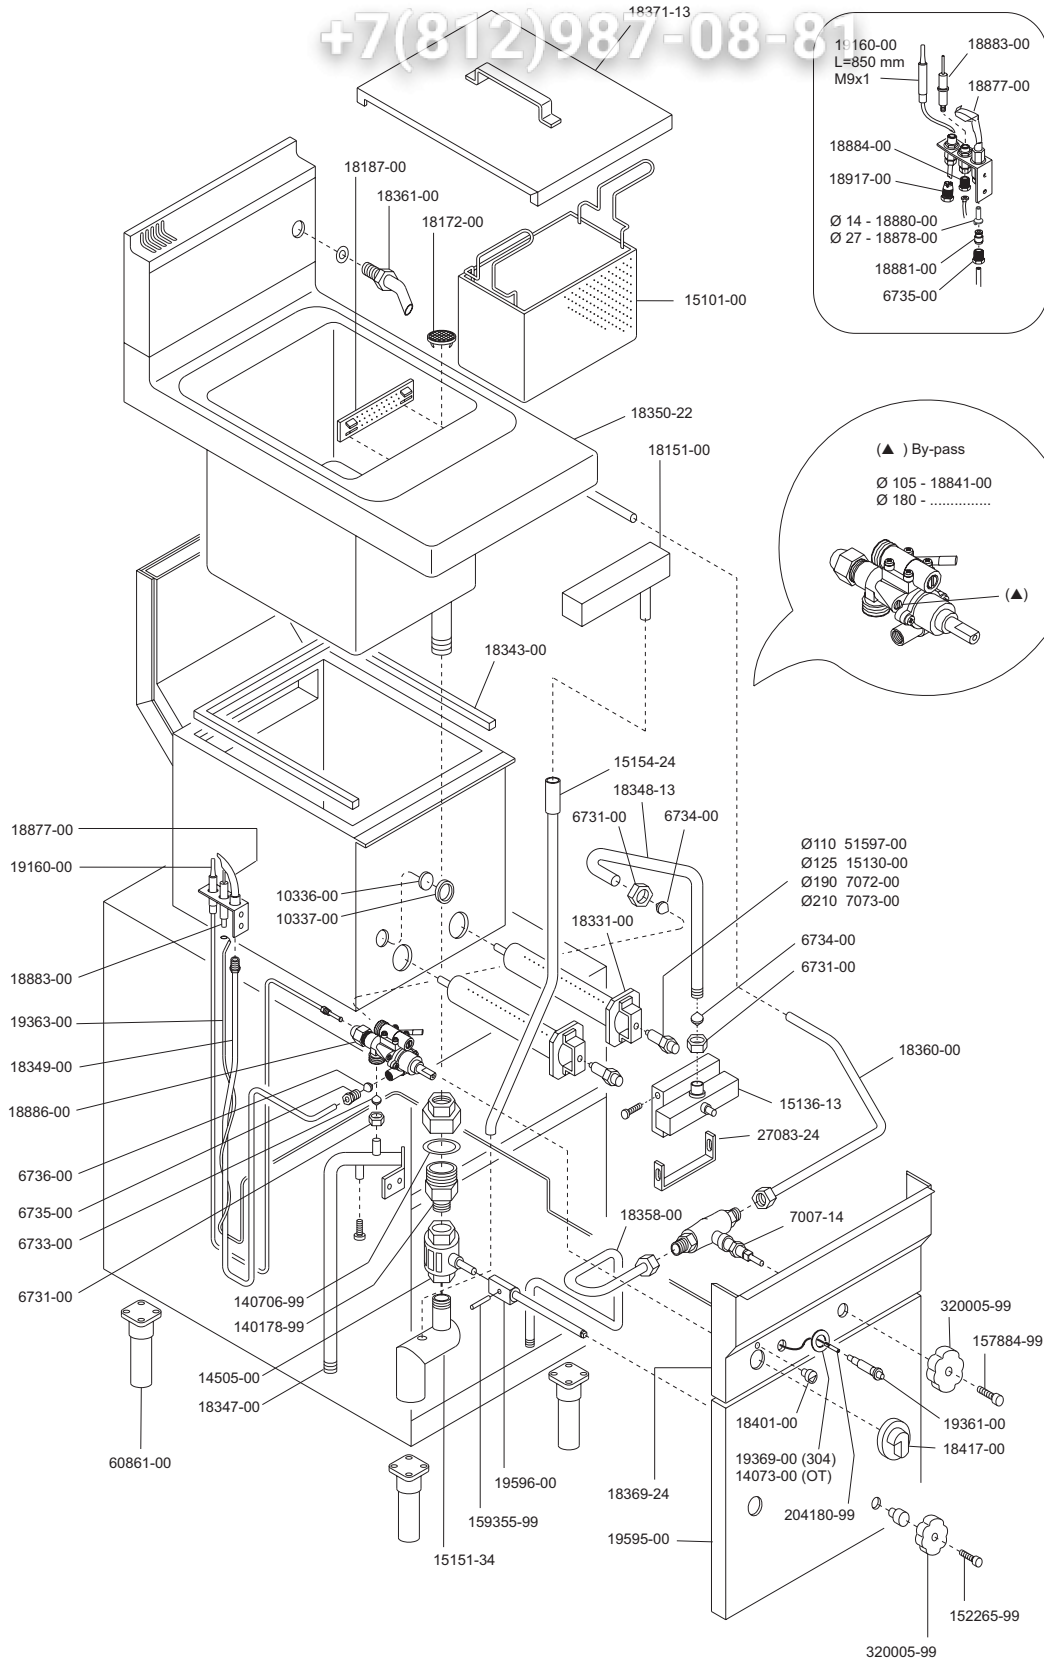

CP70-4G

SERIE 700

CUOCIPASTA A GAS

GAS HEATED PASTA-COOKER

CUISEUR A PATES A GAZ

GASBEHEIZTE TEIGWARENKOCHER

COCEDOR DE PASTA A GAS

93879-10 CP70-4G

Зип Общежитие

vsezip.ru

+7(812)987-08-81

ELABORATO:	APPROVATO:	GRUPPO:	DENOMINAZIONE:
<i>Plinella</i>		Serie 700	Impianto a gas e mobile
DATA:	DATA:	PARTICOLARE:	REV. N. DEL DISEGNO N.
10 Ott 96	10 Ott 96	Disegno esploso per ricambi	▼ ▼ ▼
SOST. DIS.	Z02 - 9610.3.7.16.CPG		Z02 - 9610.3.7.16.CPG

ELABORATO:	APPROVATO:	GRUPPO:	DENOMINAZIONE:
<i>Plinella</i>		Serie 700	Impianto a gas e mobile
DATA:	DATA:	PARTICOLARE:	REV. N. DEL DISEGNO N.
10 Ott 96	10 Ott 96	Disegno esploso per ricambi	▼ ▼ ▼
SOST. DIS.	Z02 - 9610.3.7.16.CPG		Z02 - 9610.3.7.16.CPG