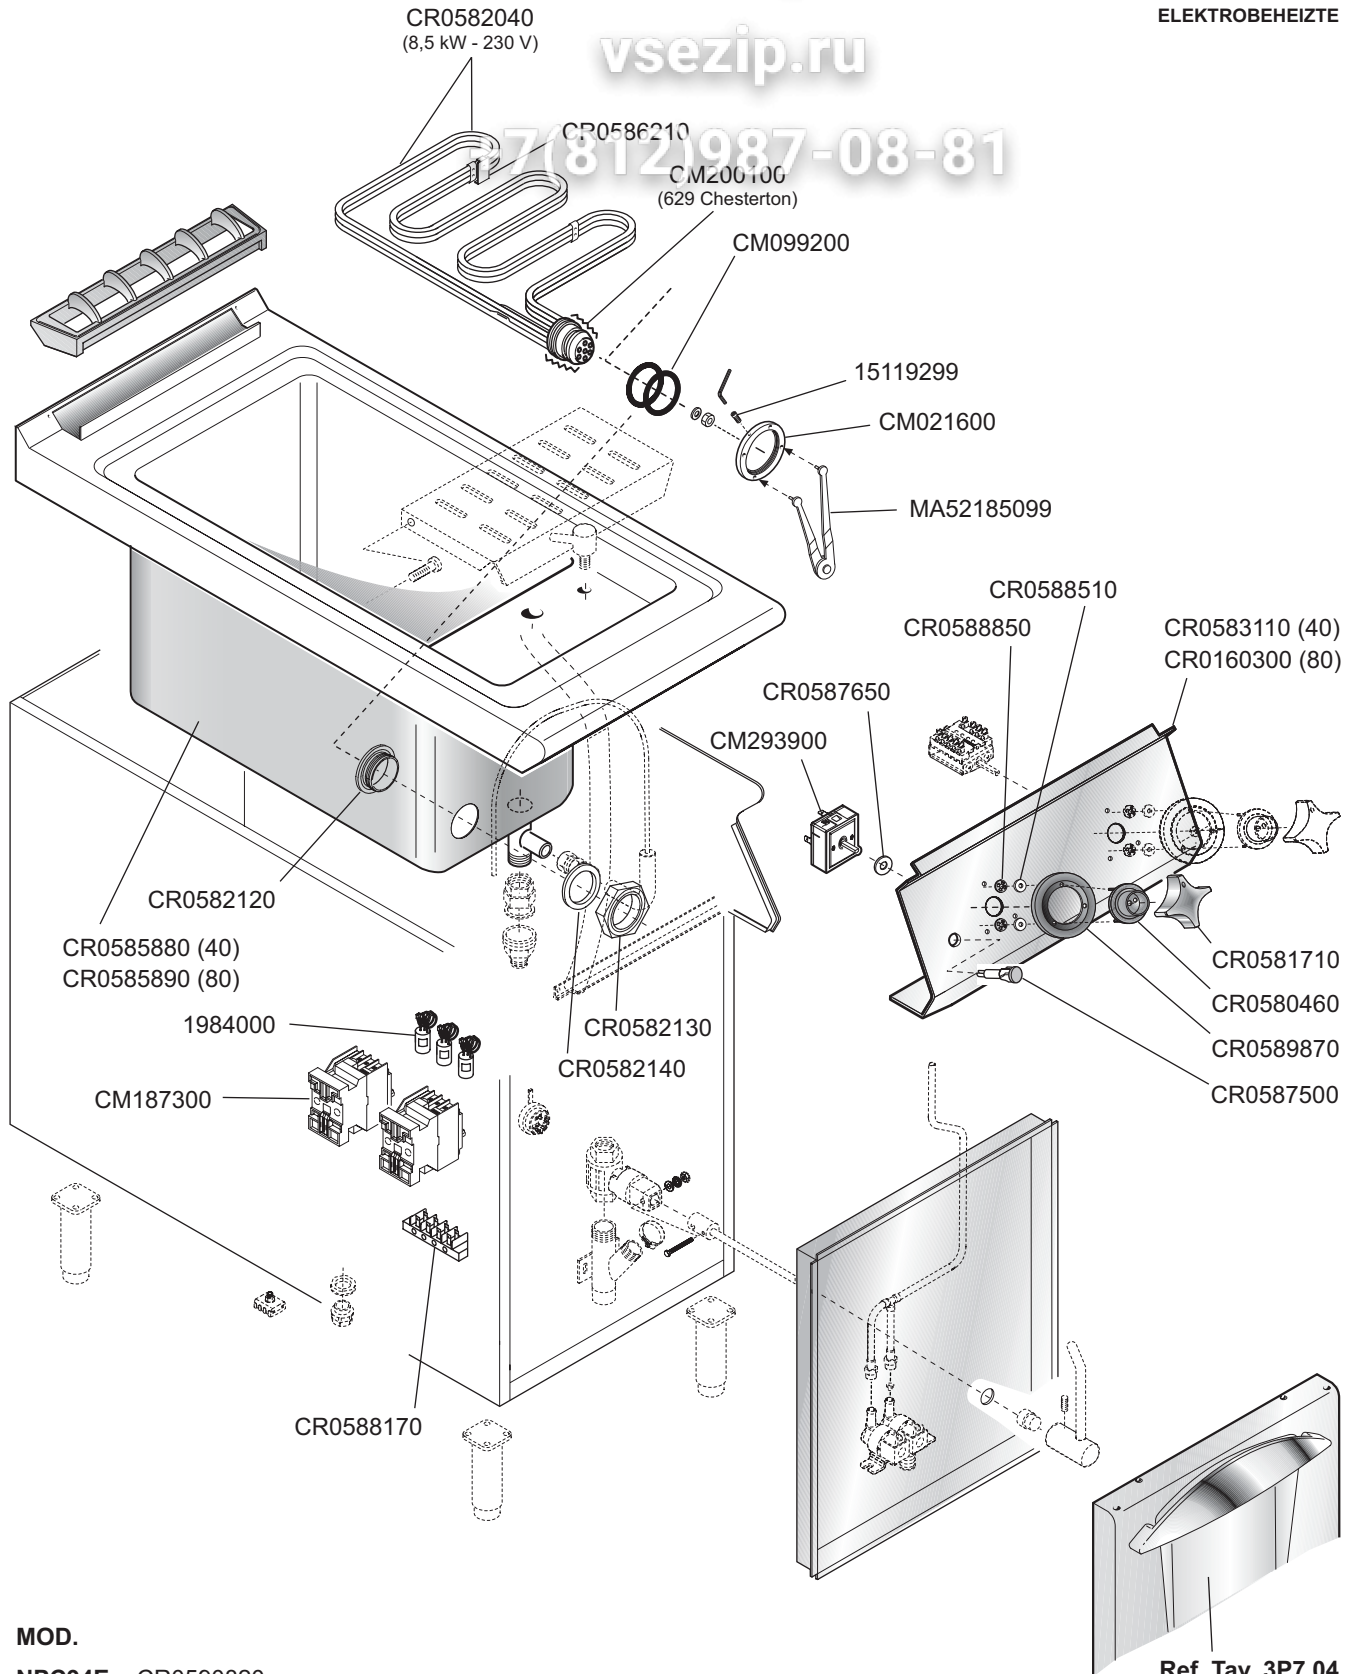

NP90-07

Зип Общепит

CUOCIPASTA ELETTRICI  
ELECTRIC-HEATED PASTA COOKERS  
CUISEUR A PATES ELECTRIQUES  
ELEKTROBEHEIZTE

vsezip.ru

7(812)987-08-81

MOD.

NPC94E CR0590820  
NPC98E CR0590840

 MARENO INDUSTRIE ALI spa Mareno di Piave (TV)	ELABORATO:	APPROVATO:	GRUPPO:	DENOMINAZIONE:		
			Serie NP90	Impianto elettrico		
	DATA:	DATA:	PARTICOLARE:	REV. N.	DEL	DISEGNO N.
	14 Dic 2007	14 Dic 2007	Disegno esploso per ricambi 	Z00	1207	3.P90.10
	SOST. DIS.					

 MARENO INDUSTRIE ALI spa Mareno di Piave (TV)	ELABORATO:	APPROVATO:	GRUPPO:	DENOMINAZIONE:		
	<b>LZ</b>		Serie NP90	Impianto idraulico e mobile		
	DATA:	DATA:	PARTICOLARE:	REV. N.	DEL	DISEGNO N.
	06 Dic 2007	06 Dic 2007	Disegno esploso per ricambi 	Z01	0309	3.P90.63
SOST. DIS.						