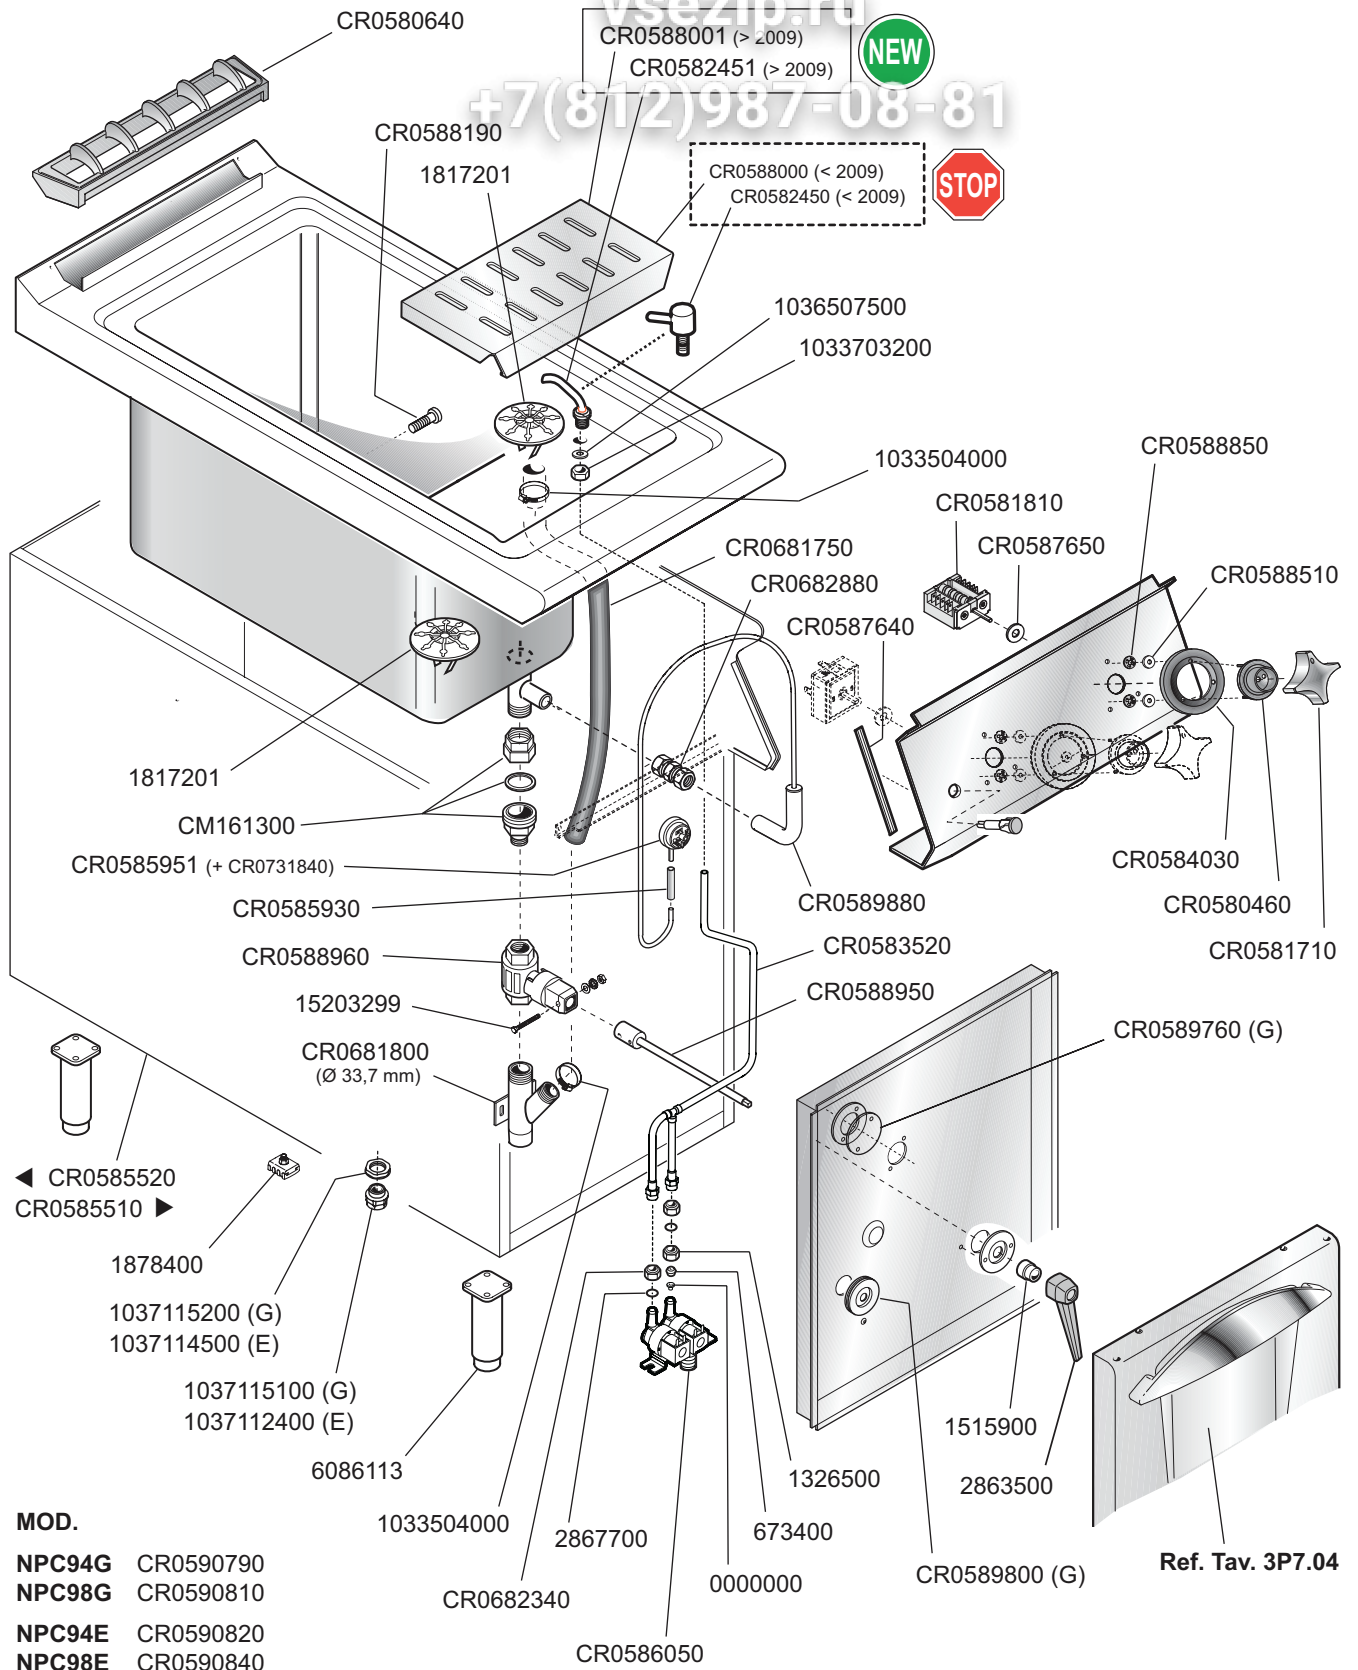

NP90-07

Зип Общепит

CUOCIPASTA ELETTRICI  
ELECTRIC-HEATED PASTA COOKERS  
CUISEUR A PATES ELECTRIQUES  
ELEKTROBEHEIZTE

vsezip.ru

7(812)987-08-81

MOD.

NPC94E CR0590820  
NPC98E CR0590840

 MARENO INDUSTRIE ALI spa Mareno di Piave (TV)	ELABORATO:	APPROVATO:	GRUPPO:	DENOMINAZIONE:		
			Serie NP90	Impianto elettrico		
	DATA:	DATA:	PARTICOLARE:	REV. N.	DEL	DISEGNO N.
	14 Dic 2007	14 Dic 2007	Disegno esploso per ricambi 	Z00	1207	3.P90.10
	SOST. DIS.					

 MARENO INDUSTRIE ALI spa Mareno di Piave (TV)	ELABORATO:	APPROVATO:	GRUPPO:	DENOMINAZIONE:		
	<b>LZ</b>		Serie NP90	Impianto idraulico e mobile		
	DATA:	DATA:	PARTICOLARE:	REV. N.	DEL	DISEGNO N.
	06 Dic 2007	06 Dic 2007	Disegno esploso per ricambi 	Z01	0309	3.P90.63
SOST. DIS.						