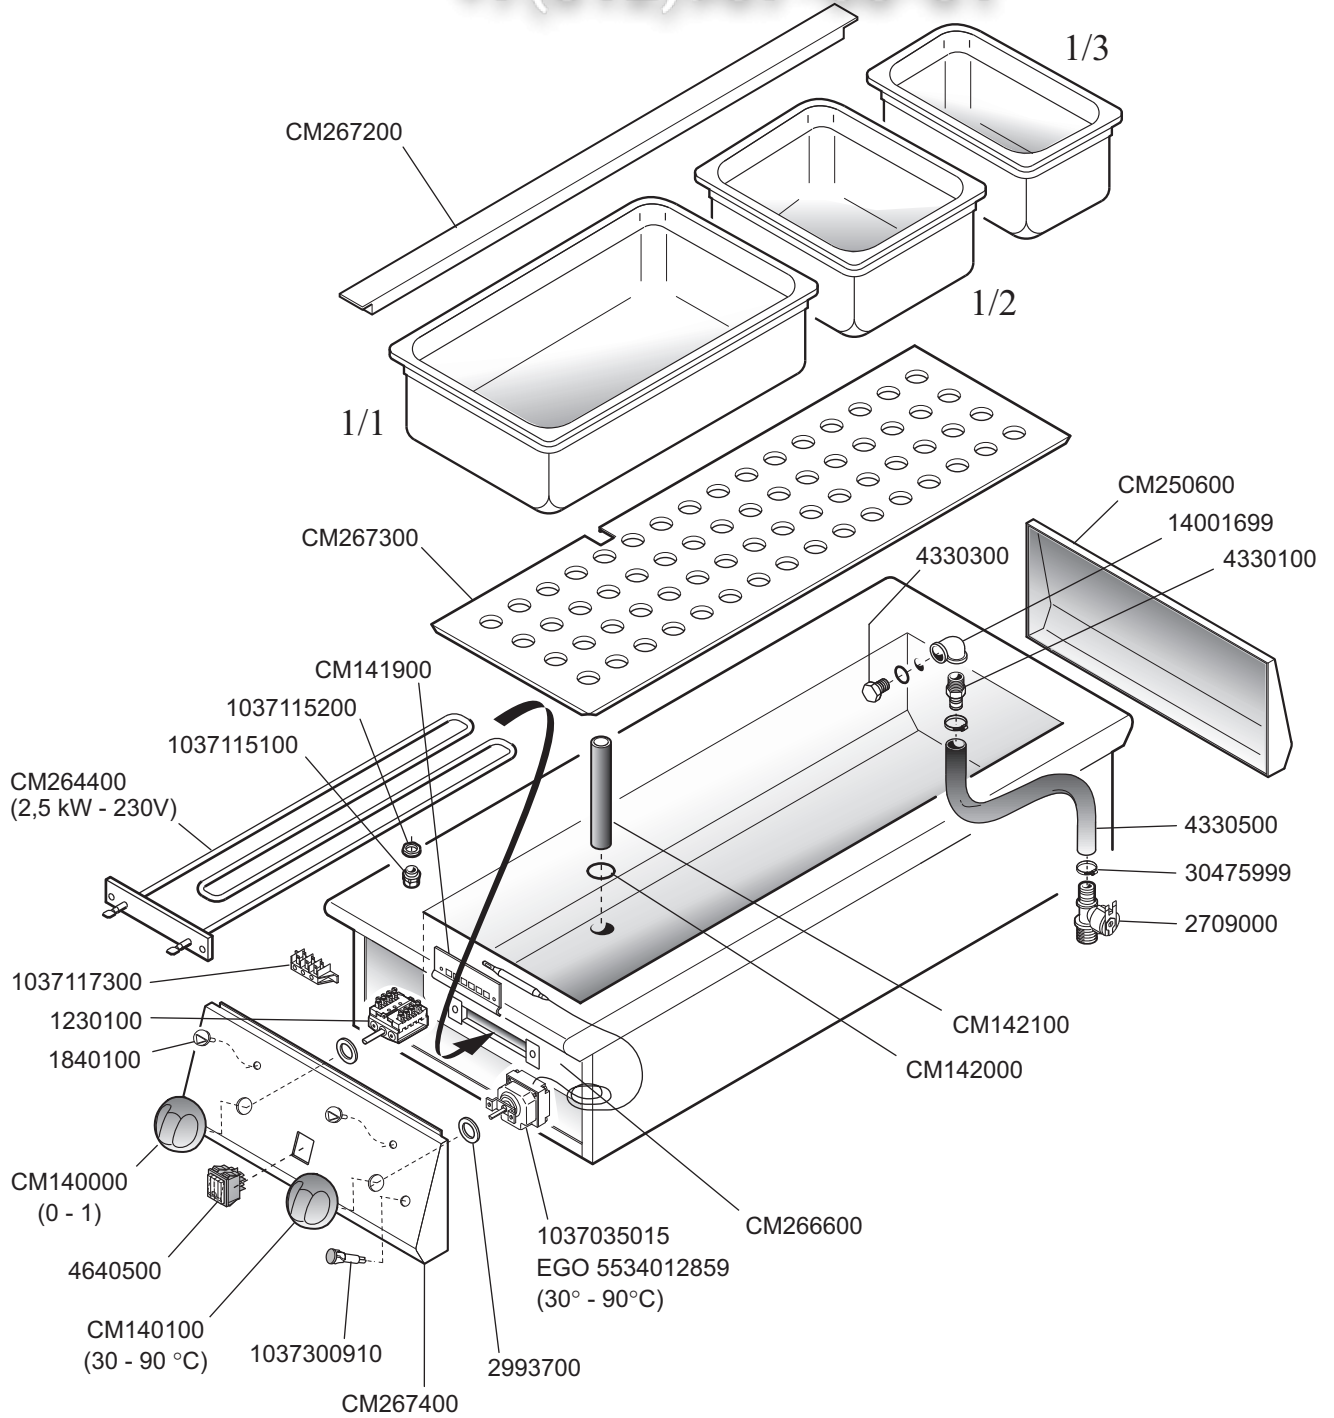

1250

Зип Ощепит

BAGNOMARIA ELETTRICI  
ELECTRIC-HEATED BAINMARIE  
BAIN MARIE ELECTRIQUES  
ELEKTROBEHEIZTE WASSERBÄDER

MOD.

B12-4E 9580500

vsezip.ru

+7(812)987-08-81

 MARENO INDUSTRIE ALI spa Mareno di Piave (TV)	ELABORATO:	APPROVATO:	GRUPPO:	DENOMINAZIONE:		
	G.Z.		Bagnomaria Serie 1250	Impianto elettrico e mobile		
	DATA:	DATA:	PARTICOLARE:	REV. N.	DEL	DISEGNO N.
	16 Lug 2001	16 Lug 2001	Disegno esploso per ricambi	Z00	0107	3.5.04
SOST. DIS.						