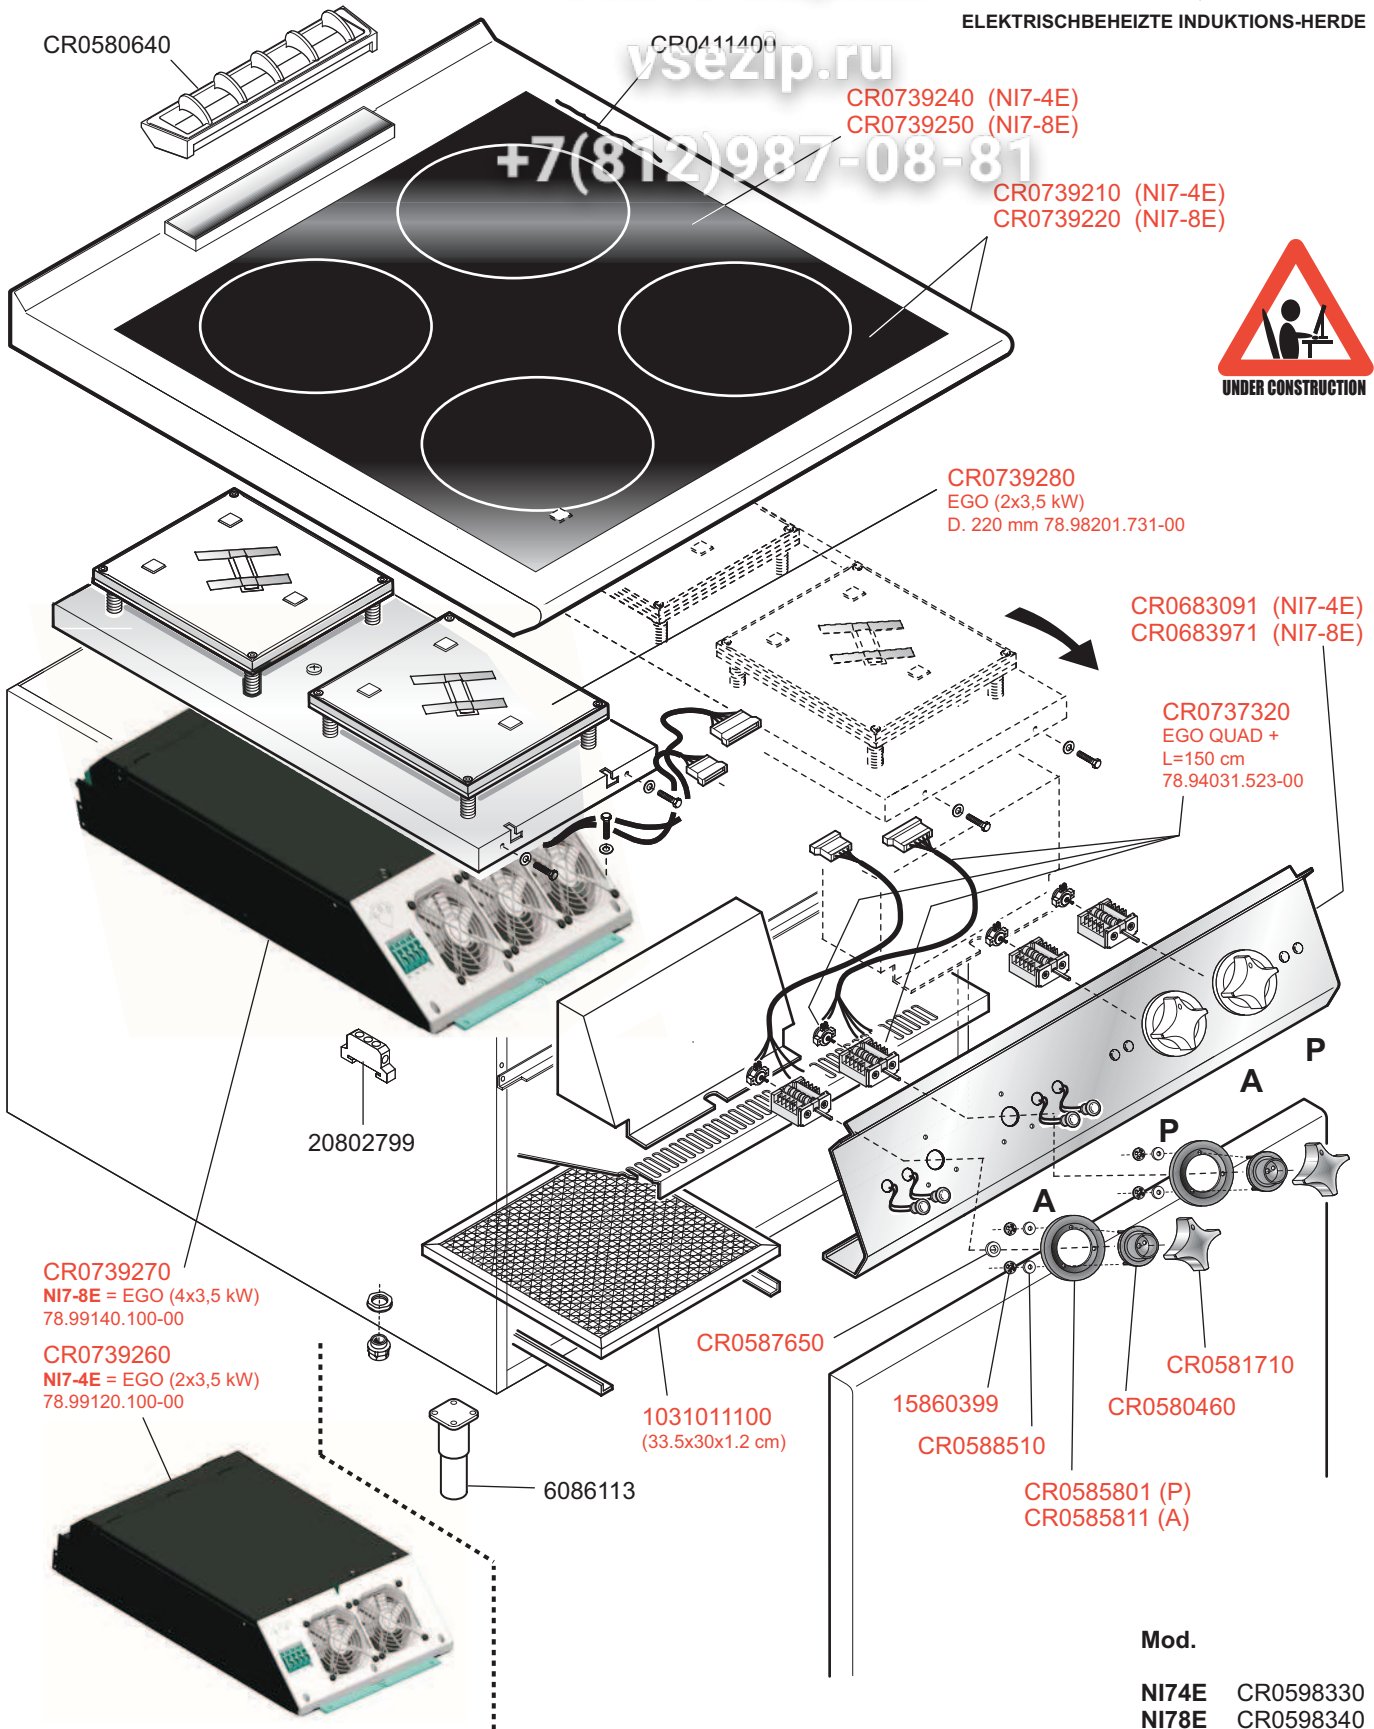

<p>MARENO INDUSTRIES ALI spa Mareno di Piave (TV)</p>	ELABORATO:	APPROVATO:	GRUPPO:	DENOMINAZIONE:		
			Serie NP70	Impianto elettrico e mobile		
	DATA:	DATA:	PARTICOLARE:	REV. N.	DEL	DISEGNO N.
	01 Gen 2010	01 Gen 2010	Disegno esploso per ricambi	Z00	0110	3.P7.53
SOST. DIS.						