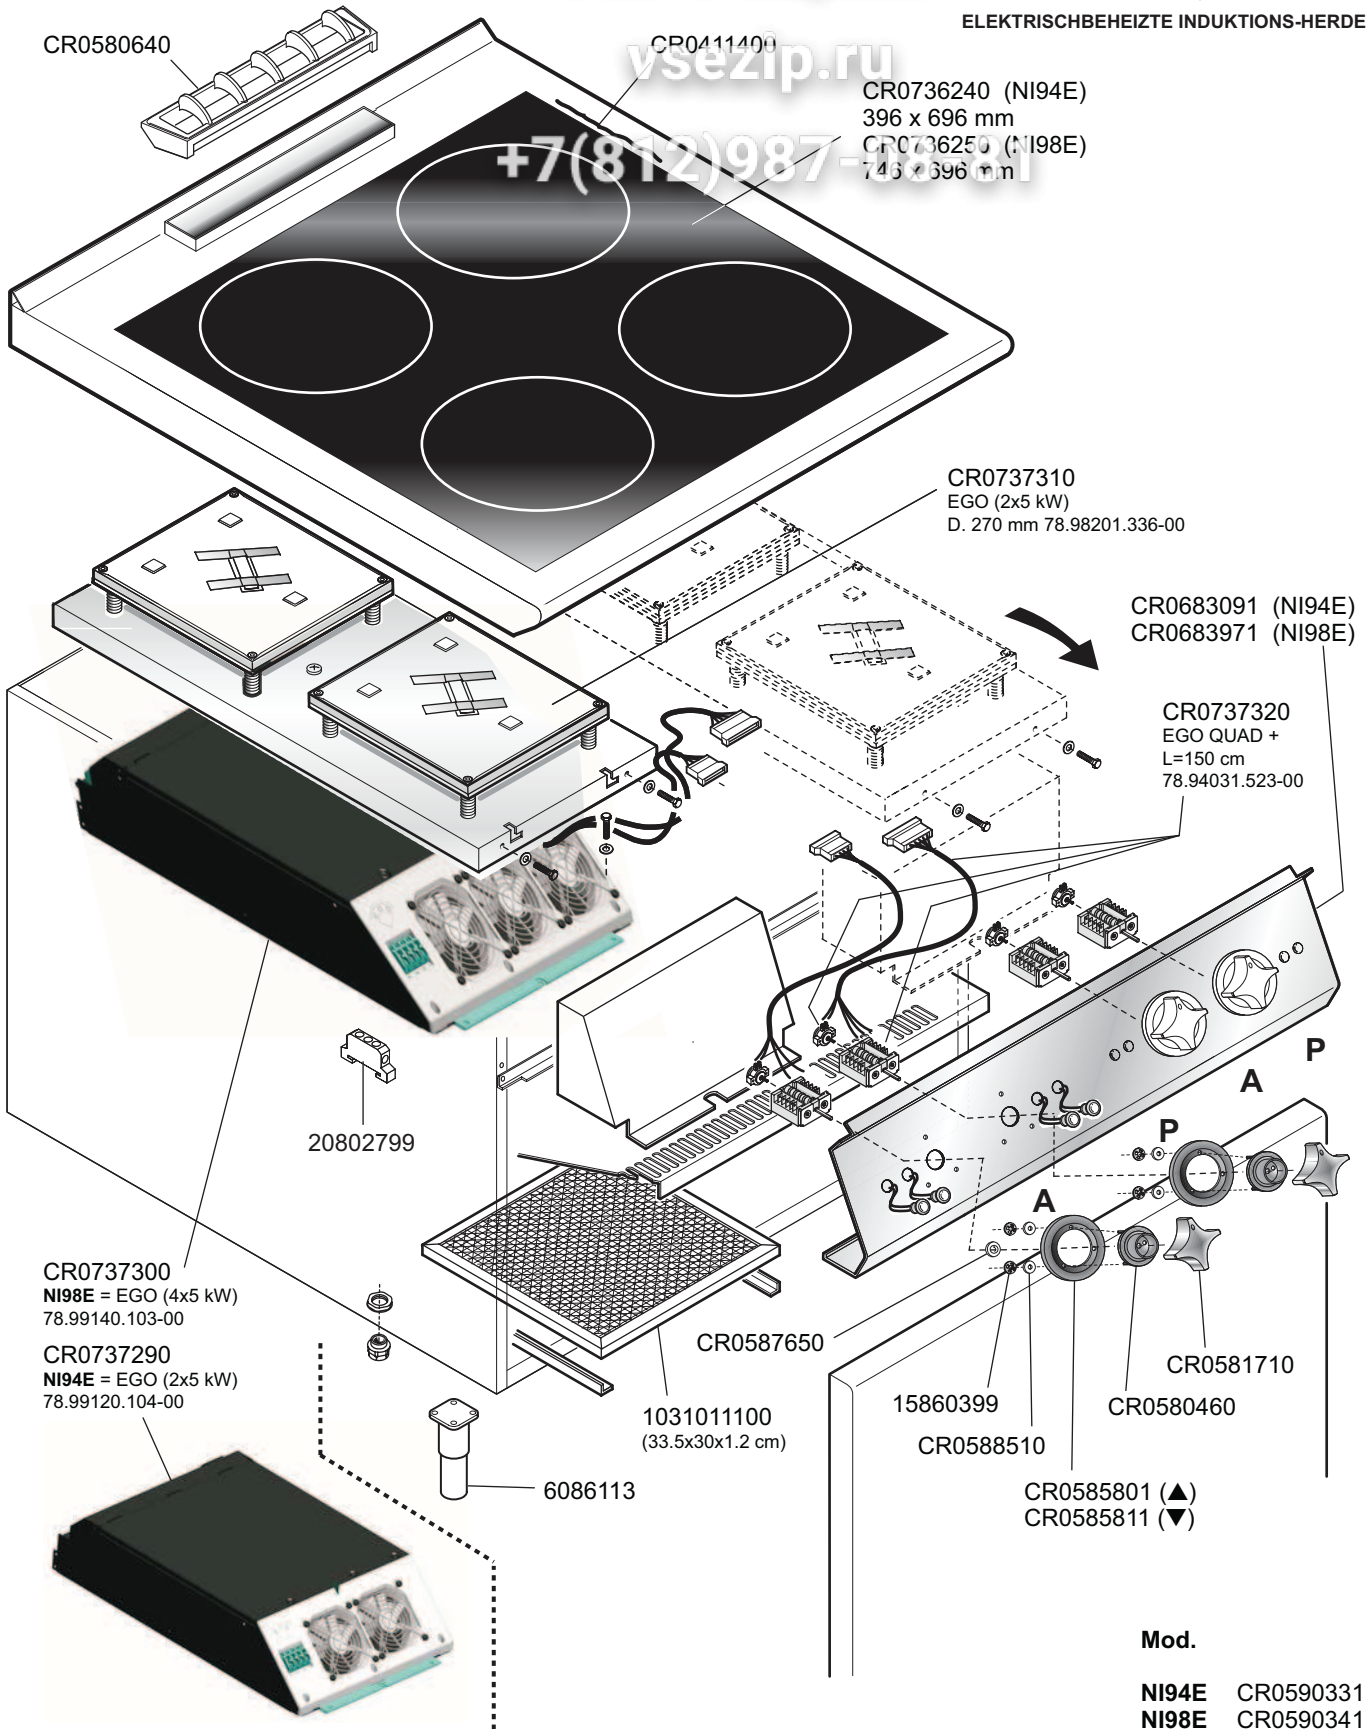

 <b>MARENO INDUSTRIE ALI spa</b> Mareno di Piave (TV)	ELABORATO:	APPROVATO:	GRUPPO:	DENOMINAZIONE:		
			Serie NP90	Impianto elettrico e mobile		
	DATA:	DATA:	PARTICOLARE:	REV. N.	DEL	DISEGNO N.
	25 Mag 2010	25 Mag 2010	Disegno esploso per ricambi	▼	▼	▼
SOST. DIS.			CE	Z01	0510	3.P90.53.1