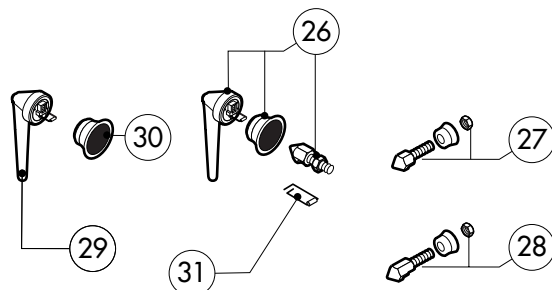

ЗипОбщепит

vsezip.ru

+7(812)987-08-81

POS.	CODICE	PEZZI	DESCRIZIONE
1	R11101360	1	PORTA
2	R11207360	1	CONTROPORTA
3	R11100140	1	VETRO INTERNO PORTA
4	R58001760	2	CERNIERA FISSA VETRO INTERNO
5	R58001770	2	PERNO CERNIERA VETRO INTERNO
6	R58001780	2	KIT FERMO VETRO INTERNO
7	R11401340	1	PROFILO A "C" SUPERIORE
8	R11401360	1	PROFILO A "C" INFERIORE
9	R11207250	1	CERNIERA INFERIORE
10	R58002520	1	PERNO INFERIORE CERNIERA
11	R11200560	1	CERNIERA SUPERIORE
12	R58002150	1	PERNO SUPERIORE CERNIERA
13	R58004050	2	DADO PER PERNO CERNIERA SUPERIORE
14	R10401710	1	RONDELLA CERNIERA SUPERIORE
15	R70050100	6	TASSELLO BATTUTA VETRO
16	R70044150	1	GUARNIZIONE CRISTALLO
17	R66110320	1	CABLAGGIO LUCI PORTA
18	R11401440	2	CALOTTA LAMPADA
19	R71500150	2	VETRO LAMPADA

POS.	CODICE	PEZZI	DESCRIZIONE
20	R70044200	2	GUARNIZIONE VETRO LAMPADA
21	R11401450	2	FLANGIA FERMAVETRO LAMPADA
22	R65270020	2	LAMPADA ALOGENA 20W 12V G4
23	R65270450	2	PORTALAMPADA PER LAMPADA ALOGENA
24	R65260750	1	CONTATTO PER LUCI
25	R66110300	1	CABLAGGIO CONTATTO LUCI
26	R11100300	1	IMPUGNATURA COMPLETA MANIGLIA
27	R69010260	1	NASELLO 1 STEP
28	R69010270	1	NASELLO 2 STEP
29	R69010250	1	KIT CHIUSURA
30	R69010630	1	COPERTURA INTERNA MECCANISMO CHIUSURA
31	R61620132	1	MOLLA AGGANCIAMENTO NASELLO

POS.	CODICE	PEZZI	DESCRIZIONE
20	R65320010	2	SONDA LIVELLO
21	R70050040	1	GUARNIZIONE TAPPO BOILER
22	R58003760	1	ASTA SFIATO
23	R69010410	1	POMELLO SFIATO
24	R11406870	1	DISCO SFIATO Ø 76
25	R70060010	1	MANICOTTO SILICONE Ø 30
26	R70060080	1	MANICOTTO SILICONE Ø 13
27	R70060040	1	MANICOTTO SILICONE Ø 50
28	R62180082	1	TUBO FLESSIBILE ENTRATA GAS
29	R62090478	5	RACCORDO INTERMEDIO A GOMITO D.10
30	R62090458	1	RACCORDO INTERMEDIO DRIOTTO D.10
31	R70070050	1	TUBO FLESSIBILE ACQUA PE D.10mm X 7 (MT.3)
32	R58004200	1	DIAFRAMMA (PER VERSIONE GPL)