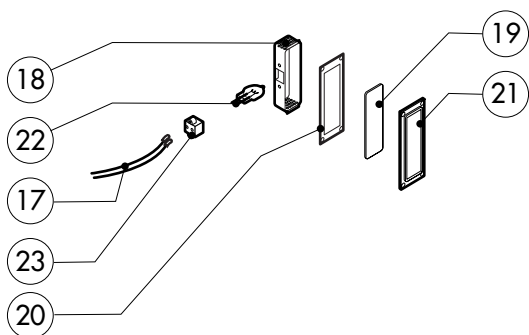

ЗипОбщепит

vsezip.ru

+7(812)987-08-81

POS.	CODICE	PEZZI	DESCRIZIONE
1	R11101360	1	PORTA
2	R11207360	1	CONTROPORTA
3	R11100140	1	VETRO INTERNO PORTA
4	R58001760	2	CERNIERA FISSA VETRO INTERNO
5	R58001770	2	PERNO CERNIERA VETRO INTERNO
6	R58001780	2	KIT FERMO VETRO INTERNO
7	R11401340	1	PROFILO A "C" SUPERIORE
8	R11401360	1	PROFILO A "C" INFERIORE
9	R11207250	1	CERNIERA INFERIORE
10	R58002520	1	PERNO INFERIORE CERNIERA
11	R11200560	1	CERNIERA SUPERIORE
12	R58002150	1	PERNO SUPERIORE CERNIERA
13	R58004050	2	DADO PER PERNO CERNIERA SUPERIORE
14	R10401710	1	RONDELLA CERNIERA SUPERIORE
15	R70050100	6	TASSELLO BATTUTA VETRO
16	R70044150	1	GUARNIZIONE CRISTALLO
17	R66110320	1	CABLAGGIO LUCI PORTA
18	R11401440	2	CALOTTA LAMPADA
19	R71500150	2	VETRO LAMPADA

POS.	CODICE	PEZZI	DESCRIZIONE
20	R70044200	2	GUARNIZIONE VETRO LAMPADA
21	R11401450	2	FLANGIA FERMAVETRO LAMPADA
22	R65270020	2	LAMPADA ALOGENA 20W 12V G4
23	R65270450	2	PORTALAMPADA PER LAMPADA ALOGENA
24	R65260750	1	CONTATTO PER LUCI
25	R66110300	1	CABLAGGIO CONTATTO LUCI
26	R11100300	1	IMPUGNATURA COMPLETA MANIGLIA
27	R69010260	1	NASELLO 1 STEP
28	R69010270	1	NASELLO 2 STEP
29	R69010250	1	KIT CHIUSURA
30	R69010630	1	COPERTURA INTERNA MECCANISMO CHIUSURA
31	R61620132	1	MOLLA AGGANCIAMENTO NASELLO

POS.	CODICE	PEZZI	DESCRIZIONE
20	R65320010	2	SONDA LIVELLO
21	R70050040	1	GUARNIZIONE TAPPO BOILER
22	R58003760	1	ASTA SFIATO
23	R69010410	1	POMELLO SFIATO
24	R11406870	1	DISCO SFIATO Ø 76
25	R70060010	1	MANICOTTO SILICONE Ø 30
26	R70060080	1	MANICOTTO SILICONE Ø 13
27	R70060040	1	MANICOTTO SILICONE Ø 50
28	R62180082	1	TUBO FLESSIBILE ENTRATA GAS
29	R62090478	5	RACCORDO INTERMEDIO A GOMITO D.10
30	R62090458	1	RACCORDO INTERMEDIO DRIOTTO D.10
31	R70070050	1	TUBO FLESSIBILE ACQUA PE D.10mm X 7 (MT.3)
32	R58004200	1	DIAFRAMMA (PER VERSIONE GPL)