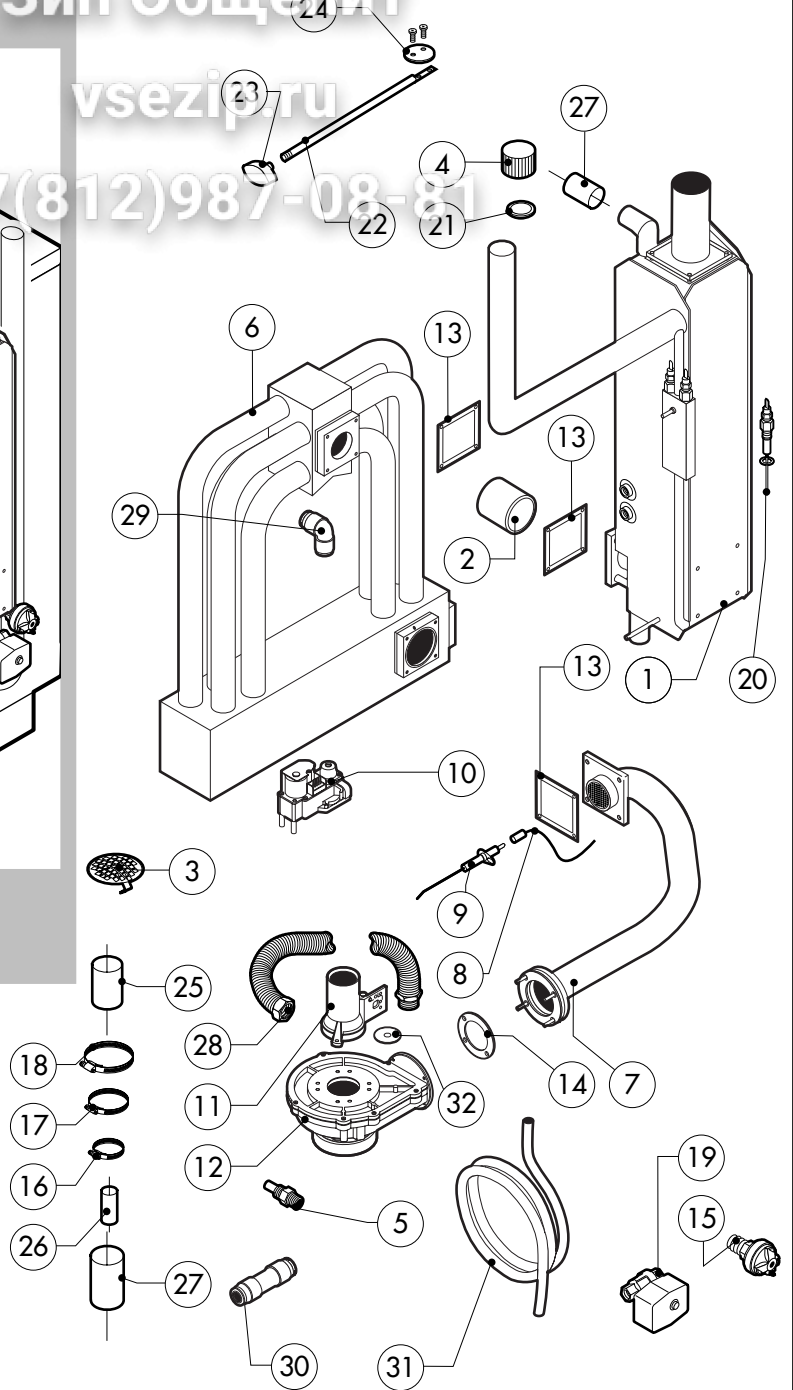

Зип Общедит

vsezi.ru

+7(812)987-08-81

016.40.184.0599 120405 DONADINI s.r.l.

POS.	CODICE	PEZZI	DESCRIZIONE
1	R11100620	1	BOILER COMPLETO DI ACCESSORI
2	R70080010	1	TUBO CERAMICO
3	R10201710	1	FILTRO DI SCARICO
4	R58005680	1	TAPPO ZIGRINATO 1"1/4 F
5	R58006130	1	UGELLO CONDENSAZIONE Ø1
6	R11203640	1	SCABIATORE COMPLETO DI ACCESSORI
7	R14213250	1	BRUCIATORE COMPLETO
8	R66110390	1	CABLAGGIO ACCENSIONE/RILEVAZIONE
9	R63050100	2	CANDELA ACCENSIONE
10	R63020170	1	VALVOLA GAS
11	R63120040	1	VENTURI
12	R63130010	1	VENTILATORE PER VALVOLA GAS
13	R63140020	6	GUARNIZIONE CONDOTTO FUMI
14	R63140050	1	GUARNIZIONE VENTILATORE BRUCIATORE
15	R63070010	1	PRESSOSTATO PG 901.61
16	R61630011	2	FASCETTE ZINCATE 12-22/9
17	R61630021	2	FASCETTE ZINCATE 30-45/9
18	R61630110	2	FASCETTE ZINCATE 44-56/12
19	R65110560	1	VALVOLA A SFERA MOTORIZZATA

POS.	CODICE	PEZZI	DESCRIZIONE
20	R65320010	2	SONDA LIVELLO
21	R70050040	1	GUARNIZIONE TAPPO BOILER
22	R58003760	1	ASTA SFIATO
23	R69010410	1	POMELLO SFIATO
24	R11406870	1	DISCO SFIATO Ø 76
25	R70060010	1	MANICOTTO SILICONE Ø 30
26	R70060080	1	MANICOTTO SILICONE Ø 13
27	R70060040	1	MANICOTTO SILICONE Ø 50
28	R62180082	1	TUBO FLESSIBILE ENTRATA GAS
29	R62090478	5	RACCORDO INTERMEDIO A GOMITO D.10
30	R62090458	1	RACCORDO INTERMEDIO DRIOTTO D.10
31	R70070050	1	TUBO FLESSIBILE ACQUA PE D.10mm X 7 (MT.3)
32	R58004200	1	DIAFRAMMA (PER VERSIONE GPL)