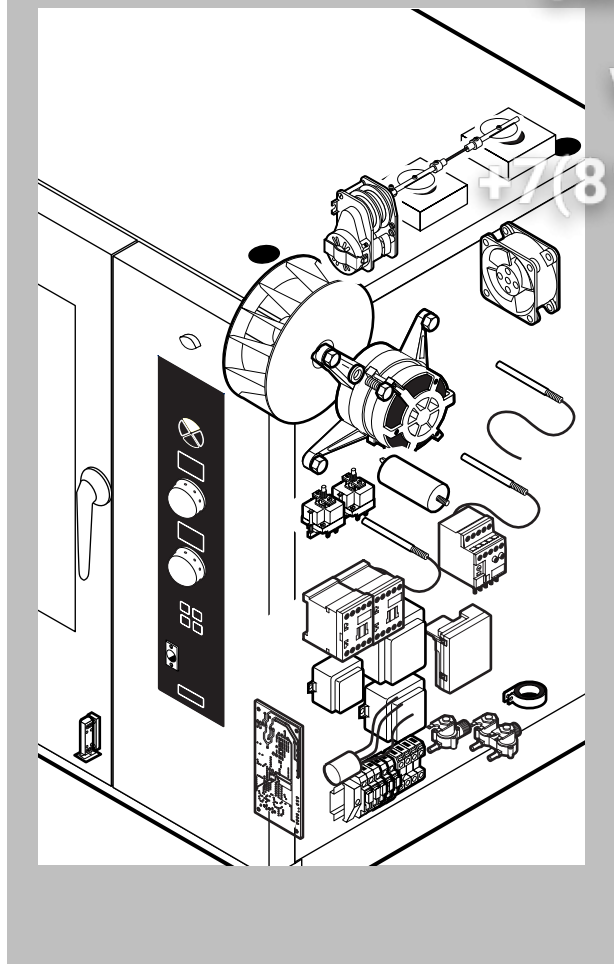

ЗипОбщепит

vsezip.ru

+7(812)987-08-81

POS.	CODICE	PEZZI	DESCRIZIONE
1	R11101360	1	PORTA
2	R11207360	1	CONTROPORTA
3	R11100140	1	VETRO INTERNO PORTA
4	R58001760	2	CERNIERA FISSA VETRO INTERNO
5	R58001770	2	PERNO CERNIERA VETRO INTERNO
6	R58001780	2	KIT FERMO VETRO INTERNO
7	R11401340	1	PROFILO A "C" SUPERIORE
8	R11401360	1	PROFILO A "C" INFERIORE
9	R11207250	1	CERNIERA INFERIORE
10	R58002520	1	PERNO INFERIORE CERNIERA
11	R11200560	1	CERNIERA SUPERIORE
12	R58002150	1	PERNO SUPERIORE CERNIERA
13	R58004050	2	DADO PER PERNO CERNIERA SUPERIORE
14	R10401710	1	RONDELLA CERNIERA SUPERIORE
15	R70050100	6	TASSELLO BATTUTA VETRO
16	R70044150	1	GUARNIZIONE CRISTALLO
17	R66110320	1	CABLAGGIO LUCI PORTA
18	R11401440	2	CALOTTA LAMPADA
19	R71500150	2	VETRO LAMPADA

POS.	CODICE	PEZZI	DESCRIZIONE
20	R70044200	2	GUARNIZIONE VETRO LAMPADA
21	R11401450	2	FLANGIA FERMAVETRO LAMPADA
22	R65270020	2	LAMPADA ALOGENA 20W 12V G4
23	R65270450	2	PORTALAMPADA PER LAMPADA ALOGENA
24	R65260750	1	CONTATTO PER LUCI
25	R66110300	1	CABLAGGIO CONTATTO LUCI
26	R11100300	1	IMPUGNATURA COMPLETA MANIGLIA
27	R69010260	1	NASELLO 1 STEP
28	R69010270	1	NASELLO 2 STEP
29	R69010250	1	KIT CHIUSURA
30	R69010630	1	COPERTURA INTERNA MECCANISMO CHIUSURA
31	R61620132	1	MOLLA AGGANCIAMENTO NASELLO

POS.	CODICE	PEZZI	DESCRIZIONE
20	R65320010	2	SONDA LIVELLO
21	R70050040	1	GUARNIZIONE TAPPO BOILER
22	R58003760	1	ASTA SFIATO
23	R69010410	1	POMELLO SFIATO
24	R11406870	1	DISCO SFIATO Ø 76
25	R70060010	1	MANICOTTO SILICONE Ø 30
26	R70060080	1	MANICOTTO SILICONE Ø 13
27	R70060040	1	MANICOTTO SILICONE Ø 50
28	R62180082	1	TUBO FLESSIBILE ENTRATA GAS
29	R62090478	5	RACCORDO INTERMEDIO A GOMITO D.10
30	R62090458	1	RACCORDO INTERMEDIO DRIOTTO D.10
31	R70070050	1	TUBO FLESSIBILE ACQUA PE D.10mm X 7 (MT.3)
32	R58004200	1	DIAFRAMMA (PER VERSIONE GPL)