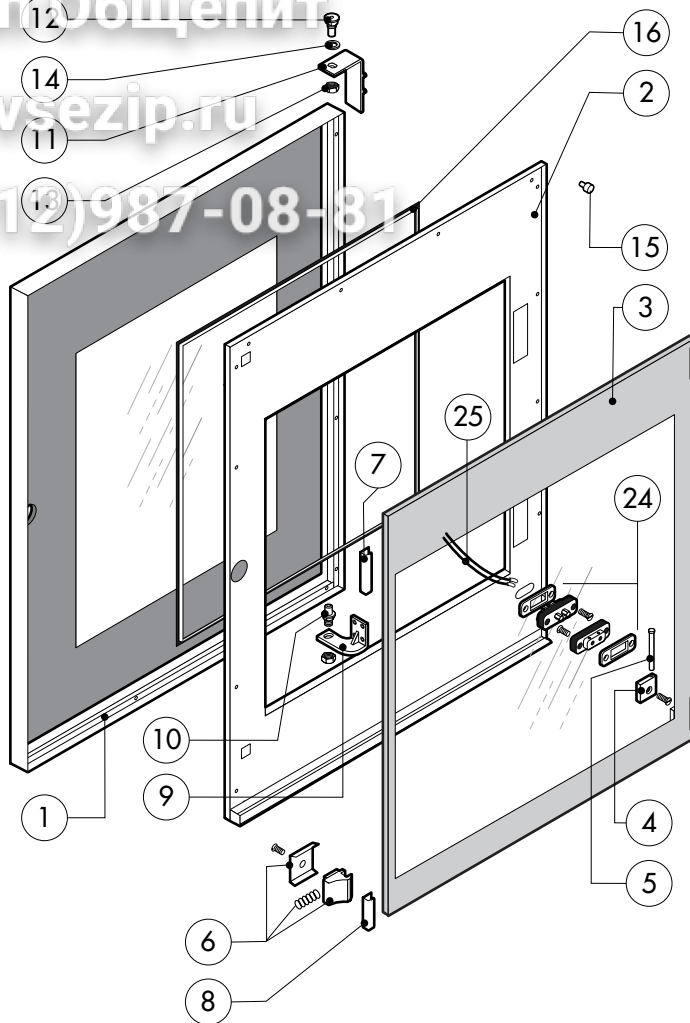

ЗипОбщепит

vsezip.ru

+7(812)987-08-81

POS.	CODICE	PEZZI	DESCRIZIONE
1	R11101360	1	PORTA
2	R11207360	1	CONTROPORTA
3	R11100140	1	VETRO INTERNO PORTA
4	R58001760	2	CERNIERA FISSA VETRO INTERNO
5	R58001770	2	PERNO CERNIERA VETRO INTERNO
6	R58001780	2	KIT FERMO VETRO INTERNO
7	R11401340	1	PROFILO A "C" SUPERIORE
8	R11401360	1	PROFILO A "C" INFERIORE
9	R11207250	1	CERNIERA INFERIORE
10	R58002520	1	PERNO INFERIORE CERNIERA
11	R11200560	1	CERNIERA SUPERIORE
12	R58002150	1	PERNO SUPERIORE CERNIERA
13	R58004050	2	DADO PER PERNO CERNIERA SUPERIORE
14	R10401710	1	RONDELLA CERNIERA SUPERIORE
15	R70050100	6	TASSELLO BATTUTA VETRO
16	R70044150	1	GUARNIZIONE CRISTALLO
17	R66110320	1	CABLAGGIO LUCI PORTA
18	R11401440	2	CALOTTA LAMPADA
19	R71500150	2	VETRO LAMPADA

POS.	CODICE	PEZZI	DESCRIZIONE
20	R70044200	2	GUARNIZIONE VETRO LAMPADA
21	R11401450	2	FLANGIA FERMAVETRO LAMPADA
22	R65270020	2	LAMPADA ALOGENA 20W 12V G4
23	R65270450	2	PORTALAMPADA PER LAMPADA ALOGENA
24	R65260750	1	CONTATTO PER LUCI
25	R66110300	1	CABLAGGIO CONTATTO LUCI
26	R11100300	1	IMPUGNATURA COMPLETA MANIGLIA
27	R69010260	1	NASELLO 1 STEP
28	R69010270	1	NASELLO 2 STEP
29	R69010250	1	KIT CHIUSURA
30	R69010630	1	COPERTURA INTERNA MECCANISMO CHIUSURA
31	R61620132	1	MOLLA AGGANCIAMENTO NASELLO

POS.	CODICE	PEZZI	DESCRIZIONE
20	R65320010	2	SONDA LIVELLO
21	R70050040	1	GUARNIZIONE TAPPO BOILER
22	R58003760	1	ASTA SFIATO
23	R69010410	1	POMELLO SFIATO
24	R11406870	1	DISCO SFIATO Ø 76
25	R70060010	1	MANICOTTO SILICONE Ø 30
26	R70060080	1	MANICOTTO SILICONE Ø 13
27	R70060040	1	MANICOTTO SILICONE Ø 50
28	R62180082	1	TUBO FLESSIBILE ENTRATA GAS
29	R62090478	5	RACCORDO INTERMEDIO A GOMITO D.10
30	R62090458	1	RACCORDO INTERMEDIO DRIOTTO D.10
31	R70070050	1	TUBO FLESSIBILE ACQUA PE D.10mm X 7 (MT.3)
32	R58004200	1	DIAFRAMMA (PER VERSIONE GPL)