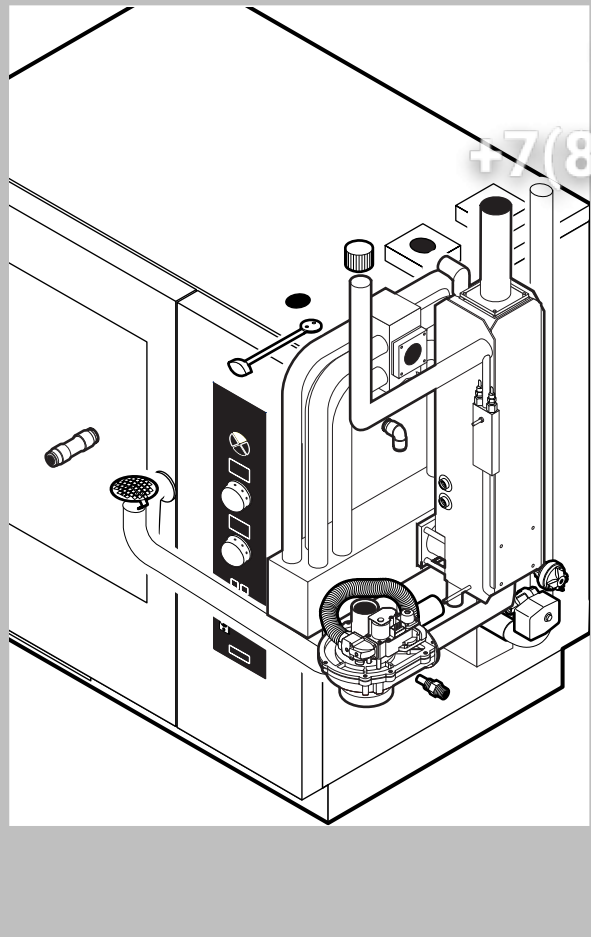

Зип Общедит

vsezi.ru

+7(812)987-08-81

016.40.184.0599 120405 DONADINI s.r.l.

POS.	CODICE	PEZZI	DESCRIZIONE
1	R11100620	1	BOILER COMPLETO DI ACCESSORI
2	R70080010	1	TUBO CERAMICO
3	R10201710	1	FILTRO DI SCARICO
4	R58005680	1	TAPPO ZIGRINATO 1"1/4 F
5	R58006130	1	UGELLO CONDENSAZIONE Ø1
6	R11203640	1	SCABIATORE COMPLETO DI ACCESSORI
7	R14213250	1	BRUCIATORE COMPLETO
8	R66110390	1	CABLAGGIO ACCENSIONE/RILEVAZIONE
9	R63050100	2	CANDELA ACCENSIONE
10	R63020170	1	VALVOLA GAS
11	R63120040	1	VENTURI
12	R63130010	1	VENTILATORE PER VALVOLA GAS
13	R63140020	6	GUARNIZIONE CONDOTTO FUMI
14	R63140050	1	GUARNIZIONE VENTILATORE BRUCIATORE
15	R63070010	1	PRESSOSTATO PG 901.61
16	R61630011	2	FASCETTE ZINCATE 12-22/9
17	R61630021	2	FASCETTE ZINCATE 30-45/9
18	R61630110	2	FASCETTE ZINCATE 44-56/12
19	R65110560	1	VALVOLA A SFERA MOTORIZZATA

POS.	CODICE	PEZZI	DESCRIZIONE
20	R65320010	2	SONDA LIVELLO
21	R70050040	1	GUARNIZIONE TAPPO BOILER
22	R58003760	1	ASTA SFIATO
23	R69010410	1	POMELLO SFIATO
24	R11406870	1	DISCO SFIATO Ø 76
25	R70060010	1	MANICOTTO SILICONE Ø 30
26	R70060080	1	MANICOTTO SILICONE Ø 13
27	R70060040	1	MANICOTTO SILICONE Ø 50
28	R62180082	1	TUBO FLESSIBILE ENTRATA GAS
29	R62090478	5	RACCORDO INTERMEDIO A GOMITO D.10
30	R62090458	1	RACCORDO INTERMEDIO DRIOTTO D.10
31	R70070050	1	TUBO FLESSIBILE ACQUA PE D.10mm X 7 (MT.3)
32	R58004200	1	DIAFRAMMA (PER VERSIONE GPL)