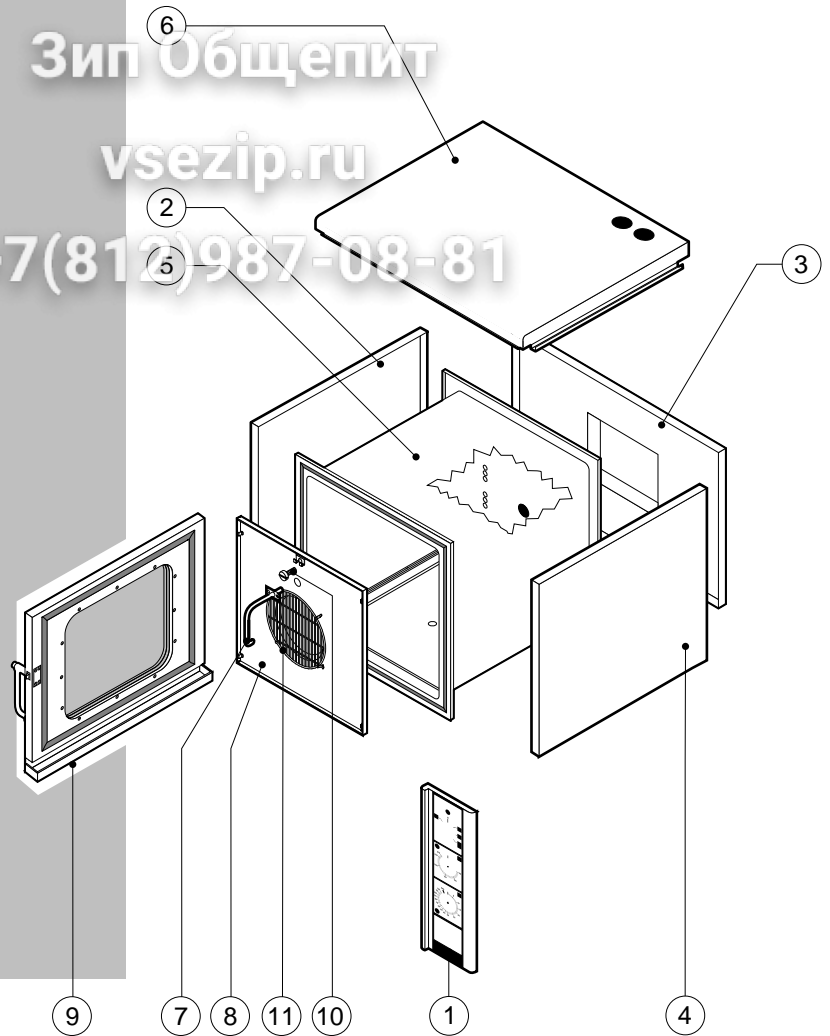

Зип Общепит

vsezip.ru

+7(812)987-08-81

POS.	CODICE	PEZZI	DESCRIZIONE
1	R09100500	1	KIT CRUSCOTTO
2	R09200210	1	FIANCO SX
3	R09200220	1	SCHIENA
4	R09200240	1	FIANCO DX
5	R09204870	1	KIT CAMERA COTTURA FORNO
6	R09204950	1	COPERCHIO
7	R09204990	1	RACCORDO UMIDIFICATORE
8	R09402120	1	KIT DEFLETTORE
9	R10100390	1	PORTA COMPLETA
10	R58006400	1	VITE FERMO DEFLETTORE
11	R75300030	1	MASCHERINA VENTILATORE Ø 190

POS.	CODICE	PEZZI	DESCRIZIONE

Зип Общепит

vsezip.ru

+7(812)987-08-81

POS.	CODICE	PEZZI	DESCRIZIONE
1	R09200090	1	CERNIERA SUPERIORE
2	R09200230	1	IMPUGNATURA MANIGLIA
3	R09200350	1	PORTA
4	R09200370	1	CERNIERA INFERIORE
5	R09401330	1	CONTROPORTA
6	R10100100	1	FLANGIA NASELLO MANIGLIA COMPLETA
7	R58002160	1	PERNO NASELLO MANIGLIA
8	R58002750	1	AGGANCIO NASELLO MANIGLIA
9	R58003230	1	ASTA PULSANTE MANIGLIA
10	R58004270	1	DISTANZIALE MANIGLIA
11	R58004830	1	GHIERA M18x1
12	R58005050	1	NASELLO MANIGLIA
13	R58005340	1	RONDELLA ISOLANTE INFERIORE MANIGLIA
14	R58005350	1	RONDELLA ISOLANTE SUPERIORE MANIGLIA
15	R61620012	1	MOLLA PER NASELLO MANIGLIA
16	R61620041	1	MOLLA PULSANTE MANIGLIA
17	R69015010	1	MANIGLIA PULSANTE COMPLETA
18	R69031190	1	PULSANTE MANIGLIA
19	R70040050	2	GUARNIZIONE CRISTALLO