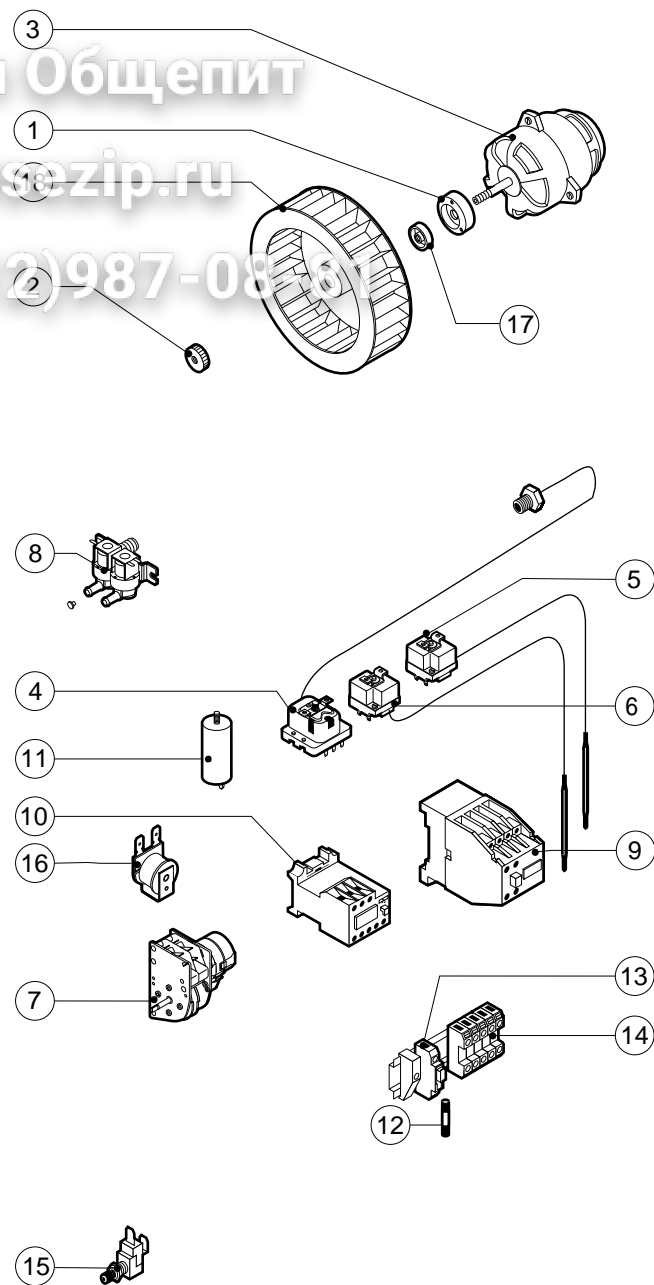

POS.	CODICE	PEZZI	DESCRIZIONE

Зип Общепит

vsezip.ru

+7(812)987-08-81

POS.	CODICE	PEZZI	DESCRIZIONE
1	R09200090	1	CERNIERA SUPERIORE
2	R09200230	1	IMPUGNATURA MANIGLIA
3	R09200350	1	PORTA
4	R09200370	1	CERNIERA INFERIORE
5	R09401330	1	CONTROPORTA
6	R10100100	1	FLANGIA NASELLO MANIGLIA COMPLETA
7	R58002160	1	PERNO NASELLO MANIGLIA
8	R58002750	1	AGGANCIO NASELLO MANIGLIA
9	R58003230	1	ASTA PULSANTE MANIGLIA
10	R58004270	1	DISTANZIALE MANIGLIA
11	R58004830	1	GHIERA M18x1
12	R58005050	1	NASELLO MANIGLIA
13	R58005340	1	RONDELLA ISOLANTE INFERIORE MANIGLIA
14	R58005350	1	RONDELLA ISOLANTE SUPERIORE MANIGLIA
15	R61620012	1	MOLLA PER NASELLO MANIGLIA
16	R61620041	1	MOLLA PULSANTE MANIGLIA
17	R69015010	1	MANIGLIA PULSANTE COMPLETA
18	R69031190	1	PULSANTE MANIGLIA
19	R70040050	2	GUARNIZIONE CRISTALLO

POS.	CODICE	PEZZI	DESCRIZIONE
20	R70041990	1	GUARNIZIONE PORTA
21	R71020010	1	VETRO PORTA

Зип Общепит
v@zip.ru
+7(812)987-0810

POS.	CODICE	PEZZI	DESCRIZIONE
1	R58005510	1	FLANGIA GUARNIZIONE MOTORE
2	R58006420	1	DADO PER VENTOLA M6 SX
3	R65040101	1	KIT MOTORE HP 0.06
4	R65070050	1	KIT TERMOSTATO SICUREZZA CAMERA
5	R65070165	1	KIT TERMOSTATO 65°C
6	R65070240	1	KIT TERMOSTATO 70°C
7	R65090190	1	INVERSOIRE CICLICO 8"
8	R65115050	1	ELETTROVALVOLA DOPPIA 220V 50HZ C/RIDUT.
9	R65140150	1	TELERUTTATORE 3TF4011-OAUO 240V
10	R65160150	1	TERMICO 3UA7010-0E 0.25-0.4A
11	R65190080	1	CONDENSATORE 4 μF
12	R65200200	1	FUSIBILE 2A
13	R65210020	1	PORTAFUSIBILE BARRA DIN
14	R65220090	1	MORSETTIERA
15	R65260530	1	MICRO PORTA COMPLETO
16	R65330010	1	SUONERIA
17	R70020010	1	GUARNIZIONE MOTORE
18	R75400040	1	KIT VENTOLA Ø 155x38/20 P.D.