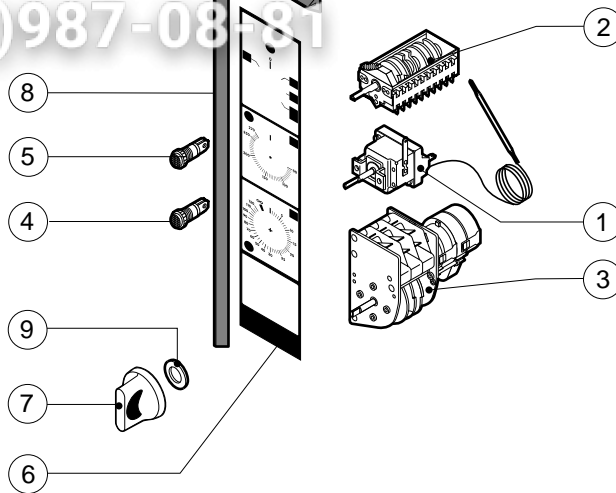

Зип Общепит

vsezip.ru

+7(812)987-08481

POS.	CODICE	PEZZI	DESCRIZIONE
1	R65070210	1	KIT TERMOSTATO 50/270°C
2	R65080020	1	COMMUTATORE
3	R65090200	1	PROGRAMMATORE
4	R65270220	2	LAMPADA SPIA ARANCIONE
5	R65270230	1	LAMPADA SPIA VERDE
6	R67010450	1	TARGA LAINOX
7	R69030150	3	KIT MANOPOLA
8	R70040810	1	GUARNIZIONE CRUSCOTTO
9	R70050020	6	GUARNIZIONE MANOPOLA

POS.	CODICE	PEZZI	DESCRIZIONE