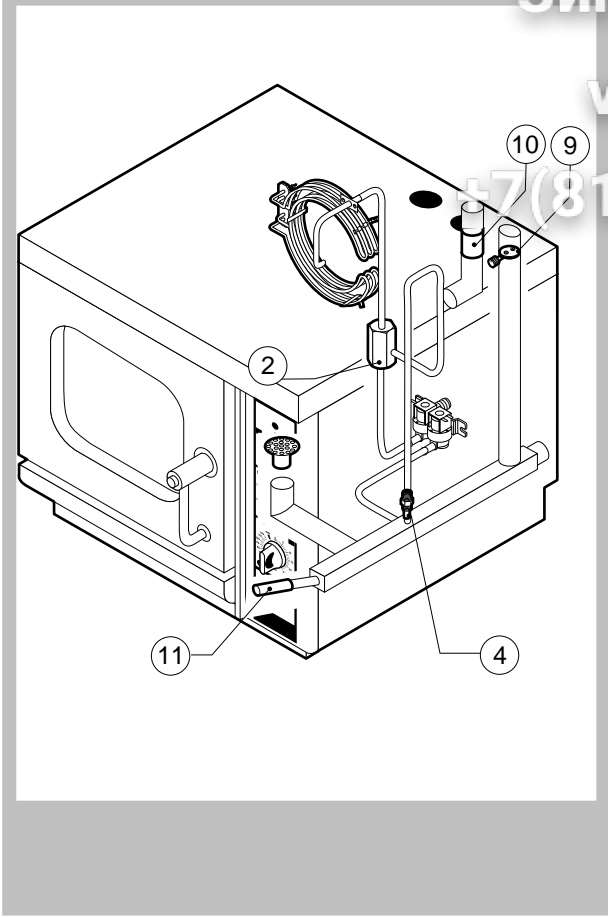

POS.	CODICE	PEZZI	DESCRIZIONE
20	R70041990	1	GUARNIZIONE PORTA
21	R71020010	1	VETRO PORTA

Зип Общепит
v@zip.ru
+7(812)987-0810

POS.	CODICE	PEZZI	DESCRIZIONE
1	R58005510	1	FLANGIA GUARNIZIONE MOTORE
2	R58006420	1	DADO PER VENTOLA M6 SX
3	R65040101	1	KIT MOTORE HP 0.06
4	R65070050	1	KIT TERMOSTATO SICUREZZA CAMERA
5	R65070165	1	KIT TERMOSTATO 65°C
6	R65070240	1	KIT TERMOSTATO 70°C
7	R65090190	1	INVERSOIRE CICLICO 8"
8	R65115050	1	ELETTROVALVOLA DOPPIA 220V 50HZ C/RIDUT.
9	R65140150	1	TELERUTTATORE 3TF4011-OAUO 240V
10	R65160150	1	TERMICO 3UA7010-0E 0.25-0.4A
11	R65190080	1	CONDENSATORE 4 μF
12	R65200200	1	FUSIBILE 2A
13	R65210020	1	PORTAFUSIBILE BARRA DIN
14	R65220090	1	MORSETTIERA
15	R65260530	1	MICRO PORTA COMPLETO
16	R65330010	1	SUONERIA
17	R70020010	1	GUARNIZIONE MOTORE
18	R75400040	1	KIT VENTOLA Ø 155x38/20 P.D.

POS.	CODICE	PEZZI	DESCRIZIONE

Зип Общепит

vsezip.ru

+7(812)987-07781

POS.	CODICE	PEZZI	DESCRIZIONE
1	R09200100	1	FILTRO DI SCARICO
2	R58003390	1	ATTACCO PRESSOSTATO
3	R58005190	1	POMELLO SFIATO
4	R58006090	1	UGELLO CONDESAZIONE Ø 1
5	R61630011	6	FASCETTE ZINCATE 12-22/9
6	R61630021	4	FASCETTE ZINCATE 30-45/9
7	R65010450	1	RESISTENZA CAMERA 3900W
8	R65110420	2	RIDUTTORE DI PORTATA
9	R70050010	1	GUARNIZIONE SFIATO
10	R70060010	1	MANICOTTO SILICONE Ø 30
11	R70060060	1	MANICOTTO SILICONE Ø 15