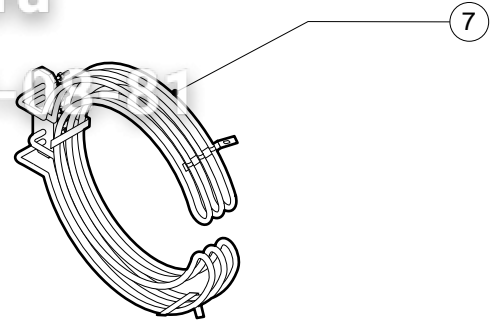

POS.	CODICE	PEZZI	DESCRIZIONE

Зип Общепит

vsezip.ru

+7(812)987-07781

POS.	CODICE	PEZZI	DESCRIZIONE
1	R09200100	1	FILTRO DI SCARICO
2	R58003390	1	ATTACCO PRESSOSTATO
3	R58005190	1	POMELLO SFIATO
4	R58006090	1	UGELLO CONDESAZIONE Ø 1
5	R61630011	6	FASCETTE ZINCATE 12-22/9
6	R61630021	4	FASCETTE ZINCATE 30-45/9
7	R65010450	1	RESISTENZA CAMERA 3900W
8	R65110420	2	RIDUTTORE DI PORTATA
9	R70050010	1	GUARNIZIONE SFIATO
10	R70060010	1	MANICOTTO SILICONE Ø 30
11	R70060060	1	MANICOTTO SILICONE Ø 15