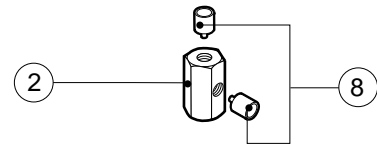

POS.	CODICE	PEZZI	DESCRIZIONE

Зип Общепит

vsezip.ru

+7(812)987-07781

POS.	CODICE	PEZZI	DESCRIZIONE
1	R09200100	1	FILTRO DI SCARICO
2	R58003390	1	ATTACCO PRESSOSTATO
3	R58005190	1	POMELLO SFIATO
4	R58006090	1	UGELLO CONDESAZIONE Ø 1
5	R61630011	6	FASCETTE ZINCATE 12-22/9
6	R61630021	4	FASCETTE ZINCATE 30-45/9
7	R65010450	1	RESISTENZA CAMERA 3900W
8	R65110420	2	RIDUTTORE DI PORTATA
9	R70050010	1	GUARNIZIONE SFIATO
10	R70060010	1	MANICOTTO SILICONE Ø 30
11	R70060060	1	MANICOTTO SILICONE Ø 15