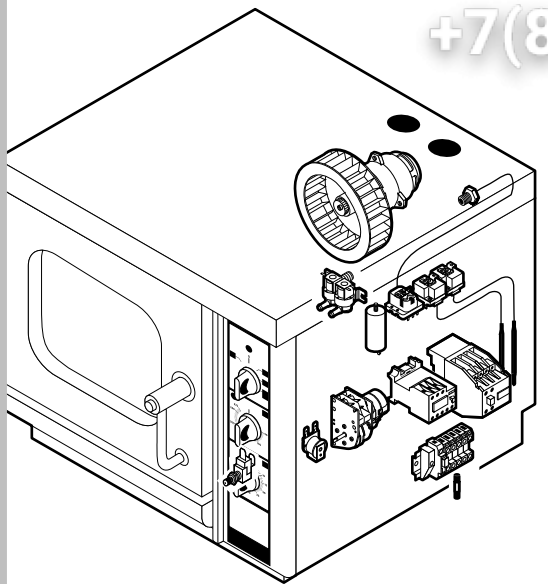

POS.	CODICE	PEZZI	DESCRIZIONE

Зип Общепит

vsezip.ru

+7(812)987-08-81

POS.	CODICE	PEZZI	DESCRIZIONE
1	R09200090	1	CERNIERA SUPERIORE
2	R09200230	1	IMPUGNATURA MANIGLIA
3	R09200350	1	PORTA
4	R09200370	1	CERNIERA INFERIORE
5	R09401330	1	CONTROPORTA
6	R10100100	1	FLANGIA NASELLO MANIGLIA COMPLETA
7	R58002160	1	PERNO NASELLO MANIGLIA
8	R58002750	1	AGGANCIO NASELLO MANIGLIA
9	R58003230	1	ASTA PULSANTE MANIGLIA
10	R58004270	1	DISTANZIALE MANIGLIA
11	R58004830	1	GHIERA M18x1
12	R58005050	1	NASELLO MANIGLIA
13	R58005340	1	RONDELLA ISOLANTE INFERIORE MANIGLIA
14	R58005350	1	RONDELLA ISOLANTE SUPERIORE MANIGLIA
15	R61620012	1	MOLLA PER NASELLO MANIGLIA
16	R61620041	1	MOLLA PULSANTE MANIGLIA
17	R69015010	1	MANIGLIA PULSANTE COMPLETA
18	R69031190	1	PULSANTE MANIGLIA
19	R70040050	2	GUARNIZIONE CRISTALLO

POS.	CODICE	PEZZI	DESCRIZIONE
20	R70041990	1	GUARNIZIONE PORTA
21	R71020010	1	VETRO PORTA

Зип Общепит
v@zip.ru
+7(812)987-0810

POS.	CODICE	PEZZI	DESCRIZIONE
1	R58005510	1	FLANGIA GUARNIZIONE MOTORE
2	R58006420	1	DADO PER VENTOLA M6 SX
3	R65040101	1	KIT MOTORE HP 0.06
4	R65070050	1	KIT TERMOSTATO SICUREZZA CAMERA
5	R65070165	1	KIT TERMOSTATO 65°C
6	R65070240	1	KIT TERMOSTATO 70°C
7	R65090190	1	INVERSOIRE CICLICO 8"
8	R65115050	1	ELETTROVALVOLA DOPPIA 220V 50HZ C/RIDUT.
9	R65140150	1	TELERUTTATORE 3TF4011-OAUO 240V
10	R65160150	1	TERMICO 3UA7010-0E 0.25-0.4A
11	R65190080	1	CONDENSATORE 4 μF
12	R65200200	1	FUSIBILE 2A
13	R65210020	1	PORTAFUSIBILE BARRA DIN
14	R65220090	1	MORSETTIERA
15	R65260530	1	MICRO PORTA COMPLETO
16	R65330010	1	SUONERIA
17	R70020010	1	GUARNIZIONE MOTORE
18	R75400040	1	KIT VENTOLA Ø 155x38/20 P.D.