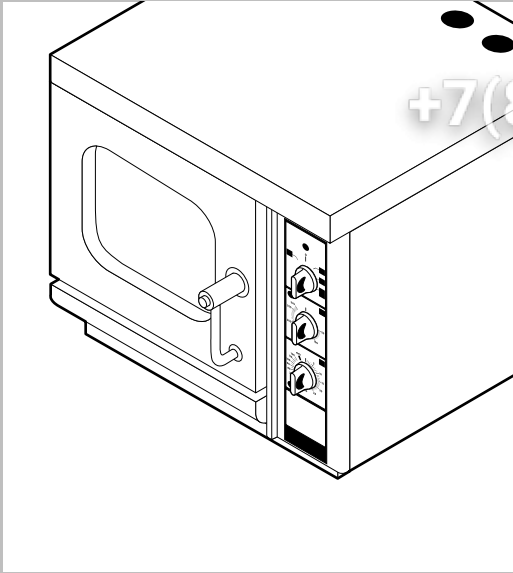

Зип Общепит

vsezip.ru

+7(812)987-08-81

POS.	CODICE	PEZZI	DESCRIZIONE
1	R09100500	1	KIT CRUSCOTTO
2	R09200210	1	FIANCO SX
3	R09200220	1	SCHIENA
4	R09200240	1	FIANCO DX
5	R09204870	1	KIT CAMERA COTTURA FORNO
6	R09204950	1	COPERCHIO
7	R09204990	1	RACCORDO UMIDIFICATORE
8	R09402120	1	KIT DEFLETTORE
9	R10100390	1	PORTA COMPLETA
10	R58006400	1	VITE FERMO DEFLETTORE
11	R75300030	1	MASCHERINA VENTILATORE Ø 190

POS.	CODICE	PEZZI	DESCRIZIONE

Зип Общепит

vsezip.ru

+7(812)987-08-81

POS.	CODICE	PEZZI	DESCRIZIONE
1	R09200090	1	CERNIERA SUPERIORE
2	R09200230	1	IMPUGNATURA MANIGLIA
3	R09200350	1	PORTA
4	R09200370	1	CERNIERA INFERIORE
5	R09401330	1	CONTROPORTA
6	R10100100	1	FLANGIA NASELLO MANIGLIA COMPLETA
7	R58002160	1	PERNO NASELLO MANIGLIA
8	R58002750	1	AGGANCIO NASELLO MANIGLIA
9	R58003230	1	ASTA PULSANTE MANIGLIA
10	R58004270	1	DISTANZIALE MANIGLIA
11	R58004830	1	GHIERA M18x1
12	R58005050	1	NASELLO MANIGLIA
13	R58005340	1	RONDELLA ISOLANTE INFERIORE MANIGLIA
14	R58005350	1	RONDELLA ISOLANTE SUPERIORE MANIGLIA
15	R61620012	1	MOLLA PER NASELLO MANIGLIA
16	R61620041	1	MOLLA PULSANTE MANIGLIA
17	R69015010	1	MANIGLIA PULSANTE COMPLETA
18	R69031190	1	PULSANTE MANIGLIA
19	R70040050	2	GUARNIZIONE CRISTALLO