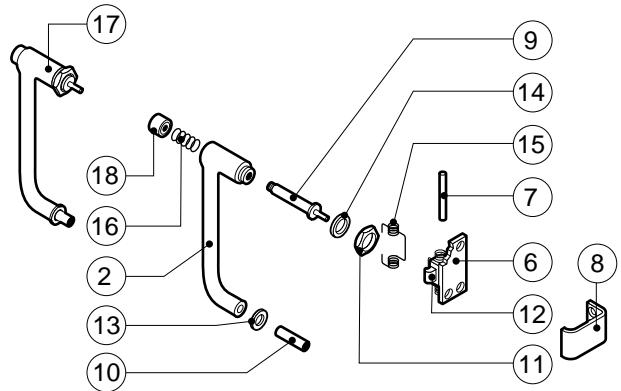

Зип Общепит

vsezip.ru

+7(812)987-08-81

POS.	CODICE	PEZZI	DESCRIZIONE
1	R09100500	1	KIT CRUSCOTTO
2	R09200210	1	FIANCO SX
3	R09200220	1	SCHIENA
4	R09200240	1	FIANCO DX
5	R09204870	1	KIT CAMERA COTTURA FORNO
6	R09204950	1	COPERCHIO
7	R09204990	1	RACCORDO UMIDIFICATORE
8	R09402120	1	KIT DEFLETTORE
9	R10100390	1	PORTA COMPLETA
10	R58006400	1	VITE FERMO DEFLETTORE
11	R75300030	1	MASCHERINA VENTILATORE Ø 190

POS.	CODICE	PEZZI	DESCRIZIONE

Зип Общепит

vsezip.ru

+7(812)987-08-81

POS.	CODICE	PEZZI	DESCRIZIONE
1	R09200090	1	CERNIERA SUPERIORE
2	R09200230	1	IMPUGNATURA MANIGLIA
3	R09200350	1	PORTA
4	R09200370	1	CERNIERA INFERIORE
5	R09401330	1	CONTROPORTA
6	R10100100	1	FLANGIA NASELLO MANIGLIA COMPLETA
7	R58002160	1	PERNO NASELLO MANIGLIA
8	R58002750	1	AGGANCIO NASELLO MANIGLIA
9	R58003230	1	ASTA PULSANTE MANIGLIA
10	R58004270	1	DISTANZIALE MANIGLIA
11	R58004830	1	GHIERA M18x1
12	R58005050	1	NASELLO MANIGLIA
13	R58005340	1	RONDELLA ISOLANTE INFERIORE MANIGLIA
14	R58005350	1	RONDELLA ISOLANTE SUPERIORE MANIGLIA
15	R61620012	1	MOLLA PER NASELLO MANIGLIA
16	R61620041	1	MOLLA PULSANTE MANIGLIA
17	R69015010	1	MANIGLIA PULSANTE COMPLETA
18	R69031190	1	PULSANTE MANIGLIA
19	R70040050	2	GUARNIZIONE CRISTALLO