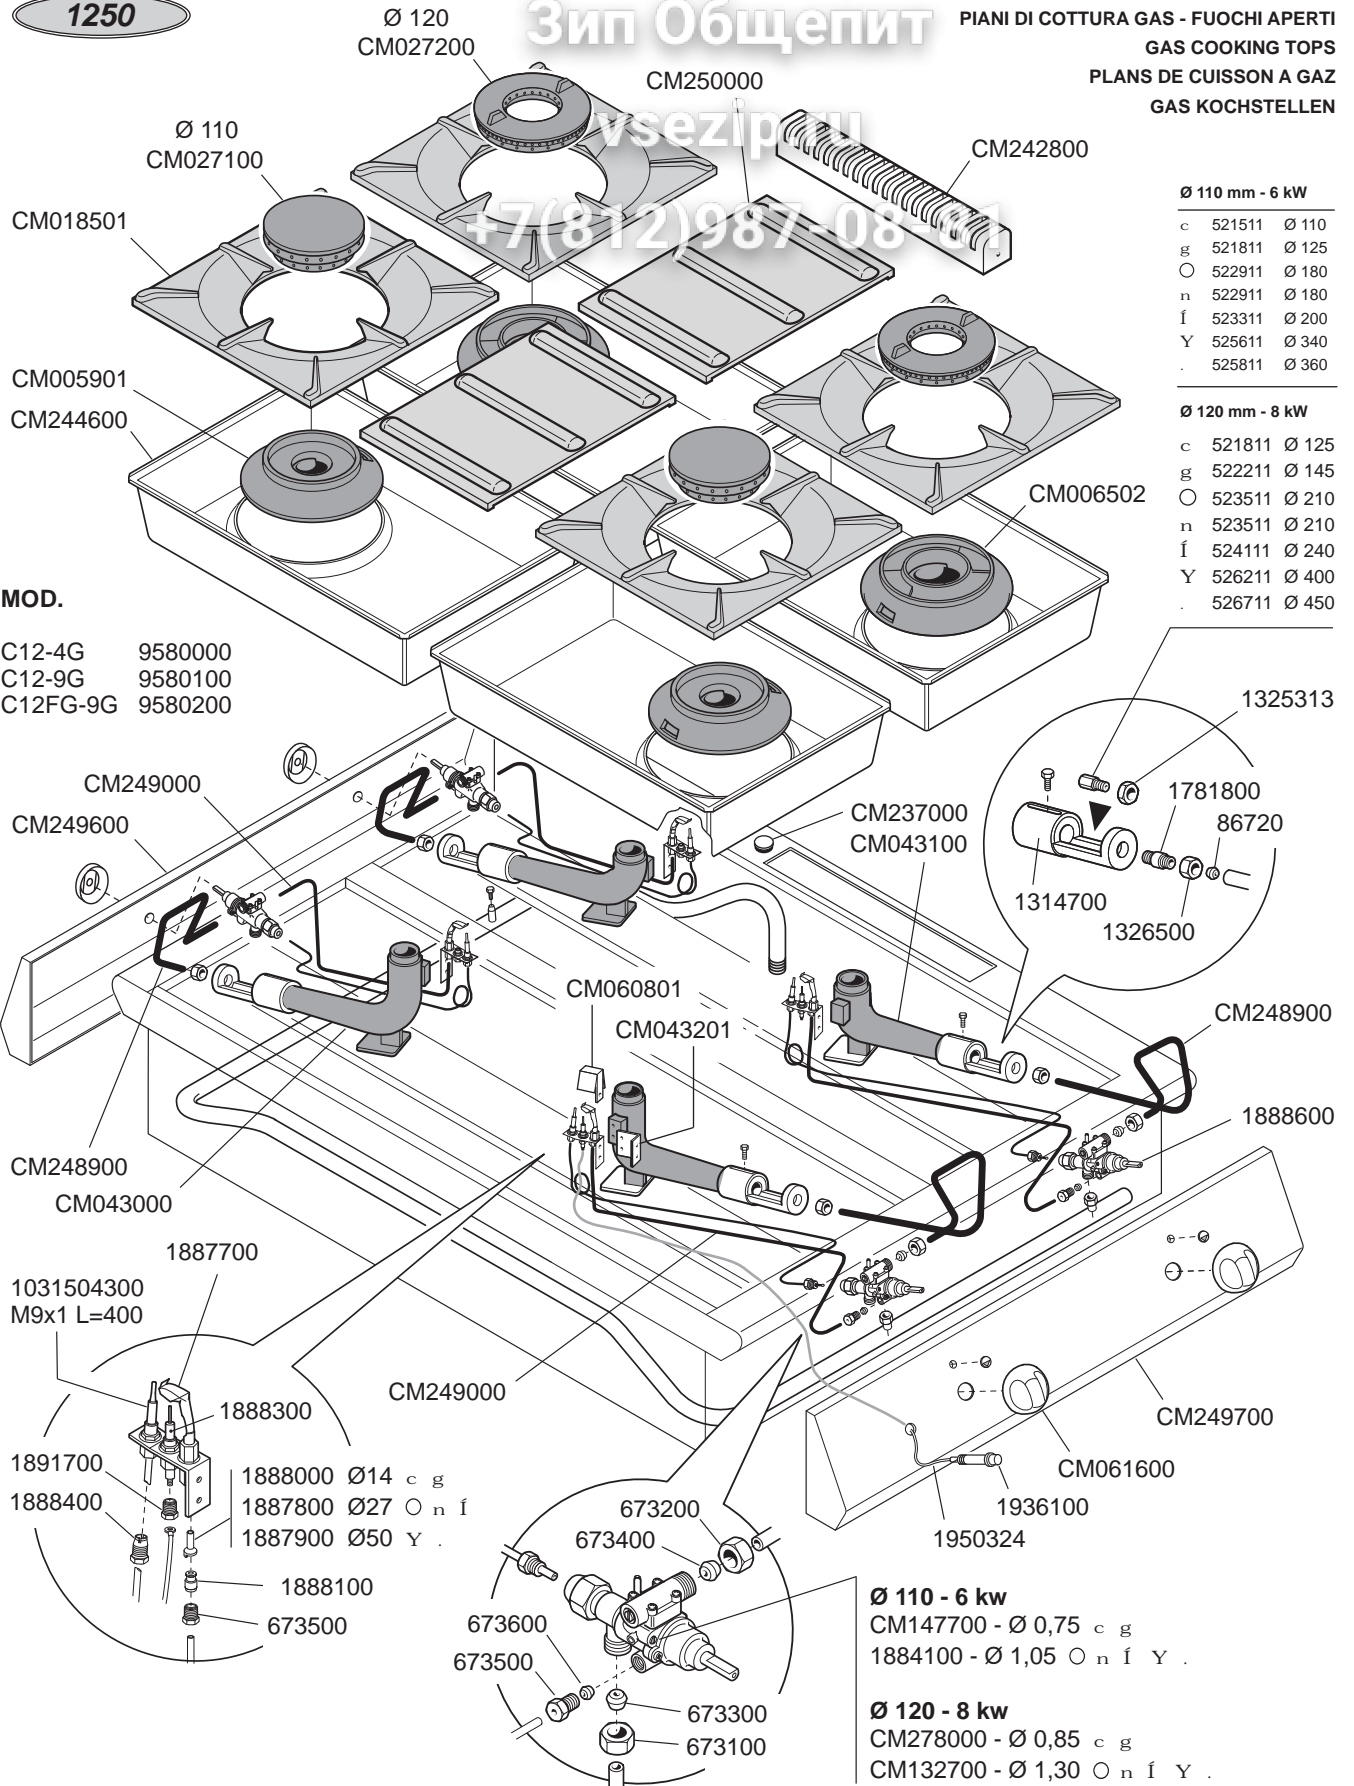

1250

Зип Общепит

PIANI DI COTTURA GAS - FUOCHI APERTI
GAS COOKING TOPS
PLANS DE CUISSON A GAZ
GAS KOCHSTELLEN

MOD.

- C12-4G 9580000
- C12-9G 9580100
- C12FG-9G 9580200

- Ø 110 mm - 6 kW**
- c 521511 Ø 110
 - g 521811 Ø 125
 - O 522911 Ø 180
 - n 522911 Ø 180
 - í 523311 Ø 200
 - Y 525611 Ø 340
 - . 525811 Ø 360
- Ø 120 mm - 8 kW**
- c 521811 Ø 125
 - g 522211 Ø 145
 - O 523511 Ø 210
 - n 523511 Ø 210
 - í 524111 Ø 240
 - Y 526211 Ø 400
 - . 526711 Ø 450

- Ø 110 - 6 kw**
- CM147700 - Ø 0,75 c g
 - 1884100 - Ø 1,05 O n í Y
- Ø 120 - 8 kw**
- CM278000 - Ø 0,85 c g
 - CM132700 - Ø 1,30 O n í Y

ID GAS: c G30/50 g G30/29 O G20/20 n G25/25 í G25/20 Y G120/8 . G110/8						
<p>MARENO INDUSTRIES ALI spa Mareno di Piave (TV)</p>	ELABORATO: Z.G.	APPROVATO:	GRUPPO: Cucine Serie 1250	DENOMINAZIONE: Impianto gas e mobile		
	DATA: 10 Feb 2001	DATA: 10 Feb 2001	PARTICOLARE: Disegno esploso per ricambi	REV. N. 6	DEL 6	DISSEGNO N. 6
	SOST. DIS.			Z00	0102	3.5.00
				CE		