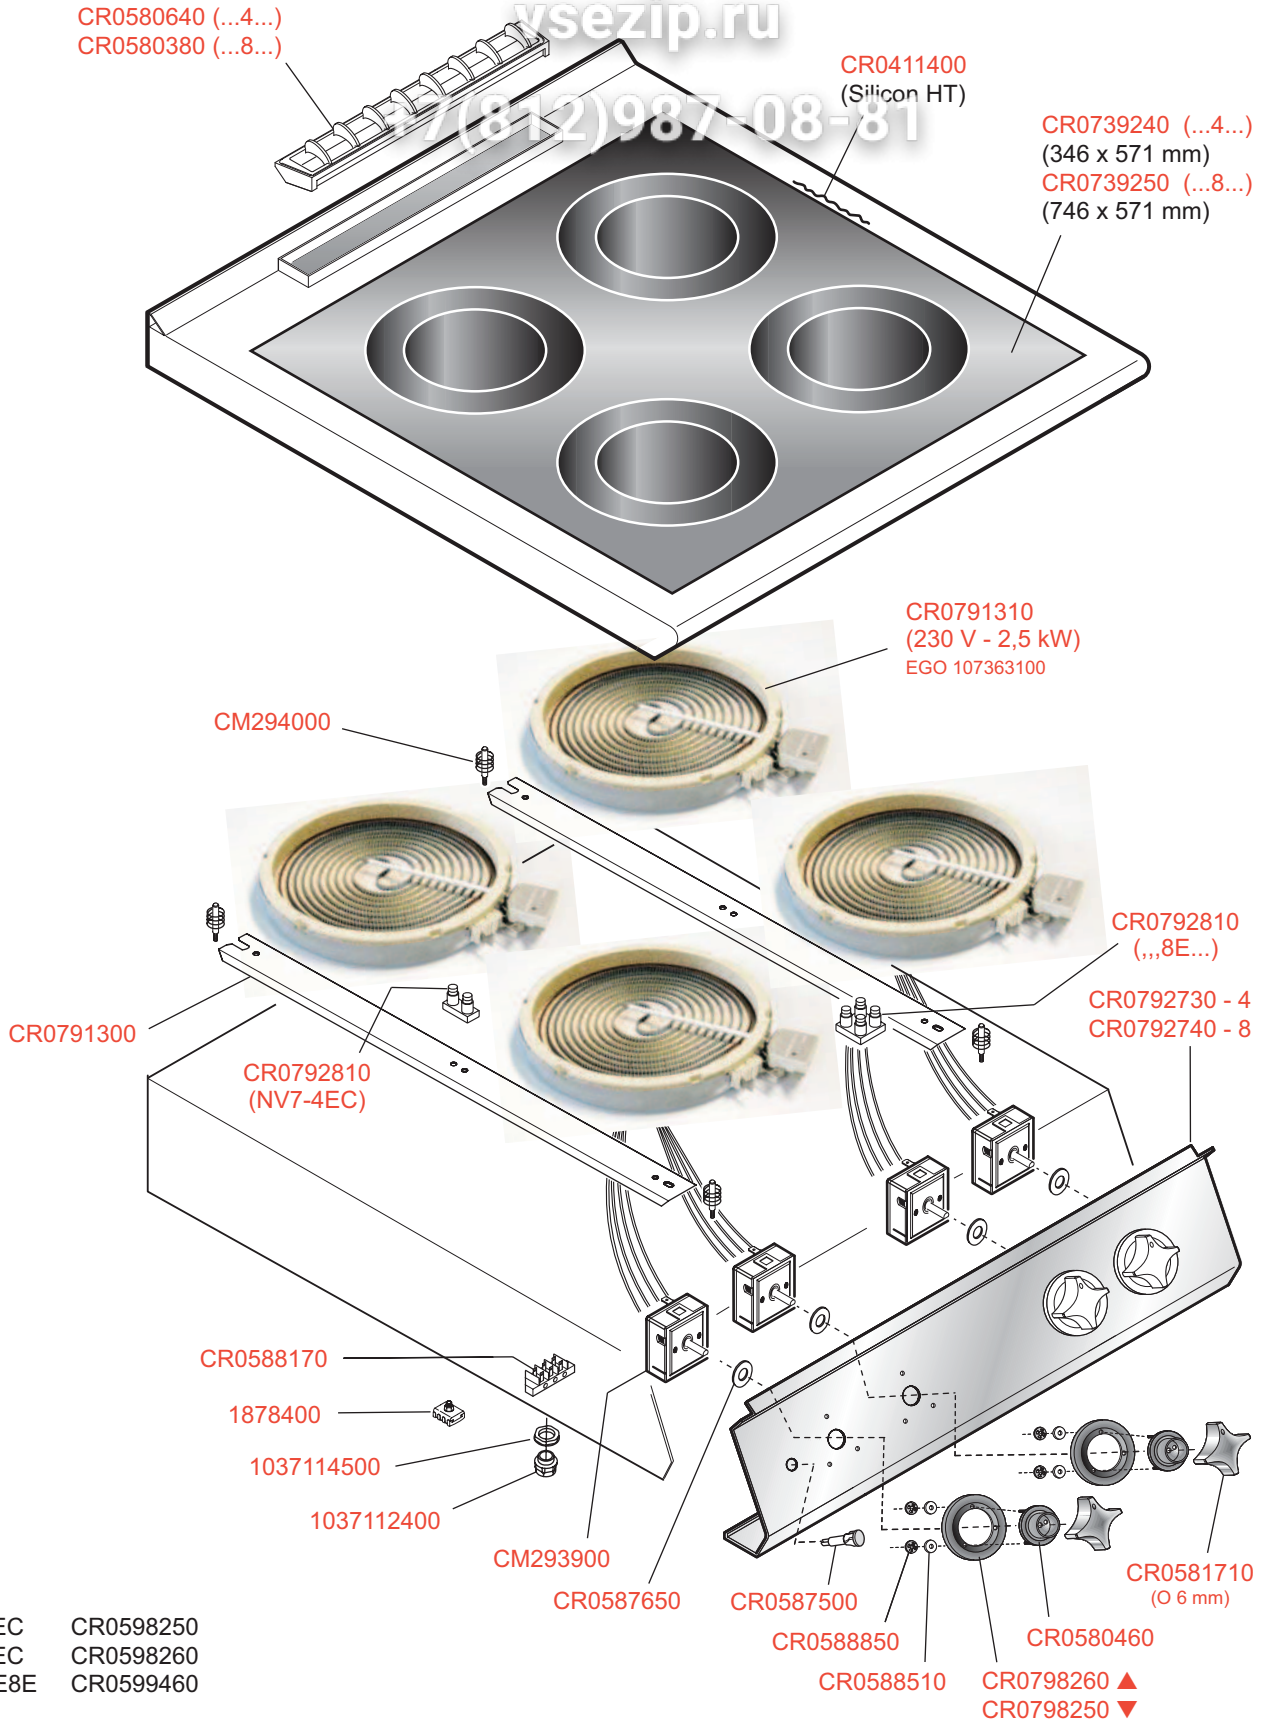

NP70-10

Зип Общежит

ysezip.ru

77(812)987-08-81

PIANI DI COTTURA VETROCERAMICA

CERAN HOBBS COOKING TOPS

PLANS DE CUISSON AVEC PLAQUE VITROCERAMIQUE

CERAN-KOCHFLAECHEN KOCHSTELLEN

MOD.

NV74EC CR0598250
NV78EC CR0598260
NV7FE8E CR0599460

 MARENO INDUSTRIE ALI spa Mareno di Piave (TV)	ELABORATO:	APPROVATO:	GRUPPO:	DENOMINAZIONE:		
			Serie NP70	Impianto elettrico e mobile		
	DATA:	DATA:	PARTICOLARE:	REV. N.	DEL	DISEGNO N.
	11 Feb 2010	11 Feb 2010	Disegno esploso per ricambi 	Z00	0510	3.P7.40
SOST. DIS.						