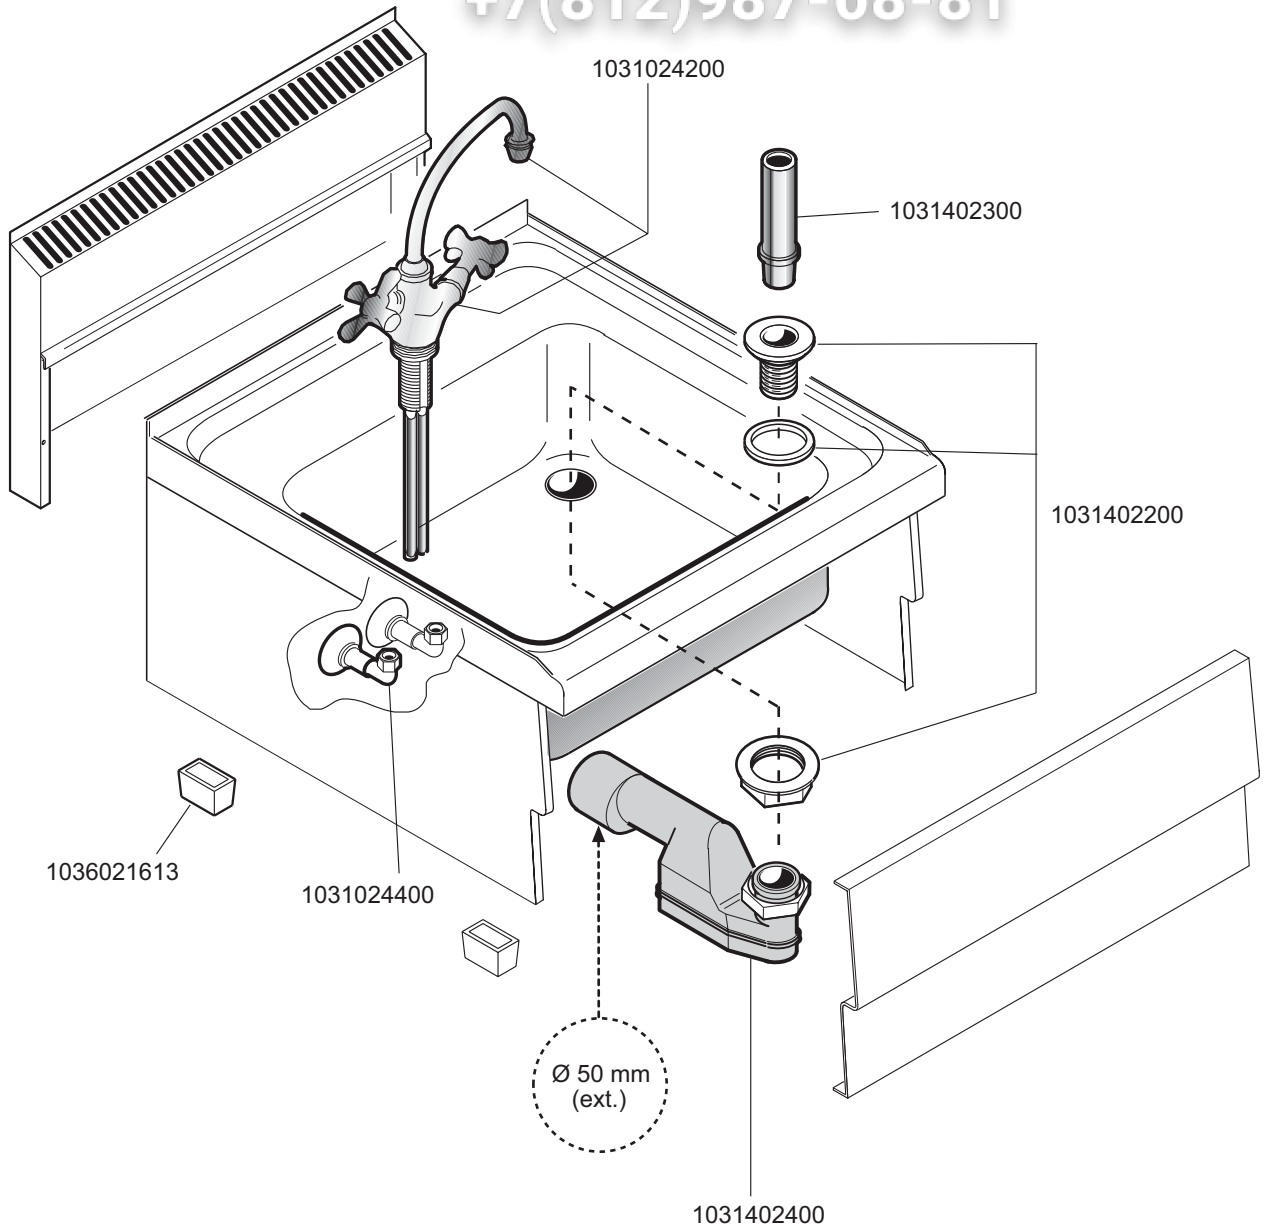

LA-60 10.405.013.00

Вип Общежития  
vsezip.ru  
LAVELLO  
PLONGES  
SINKS  
SPÜLBECKEN  
FREGADEROS

+7(812)987-08-81

 MARENO INDUSTRIES ALI spa Mareno di Piave (TV)	ELABORATO:	APPROVATO:	GRUPPO:	DENOMINAZIONE:		
	<i>Plinella</i>		Serie CE 600 (snack)	Mobile		
	DATA:	DATA:	PARTICOLARE:	REV. N.	DEL	DISEGNO N.
	10 Lug 96	10 Lug 96	Disegno esploso per ricambi	▼	▼	▼
SOST. DIS.	Z00 - 9607.3.6.34.LA6		Z00 - 9607.3.6.34.LA6			

 <b>MARENO INDUSTRIE ALI spa</b> Mareno di Piave (TV)	ELABORATO:	APPROVATO:	GRUPPO:	DENOMINAZIONE:		
	G.Z.		Serie 600 Snack	Impianto idraulico - Mobile		
	DATA:	DATA:	PARTICOLARE:	REV. N.	DEL	DISEGNO N.
	10 Lug 1996	10 Lug 1996	Disegno esploso per ricambi	▼	▼	▼
SOST. DIS.	Z01.0101.3.6.34.LA6			<b>Z01</b>	<b>0106</b>	<b>3.6.34.LA6</b>