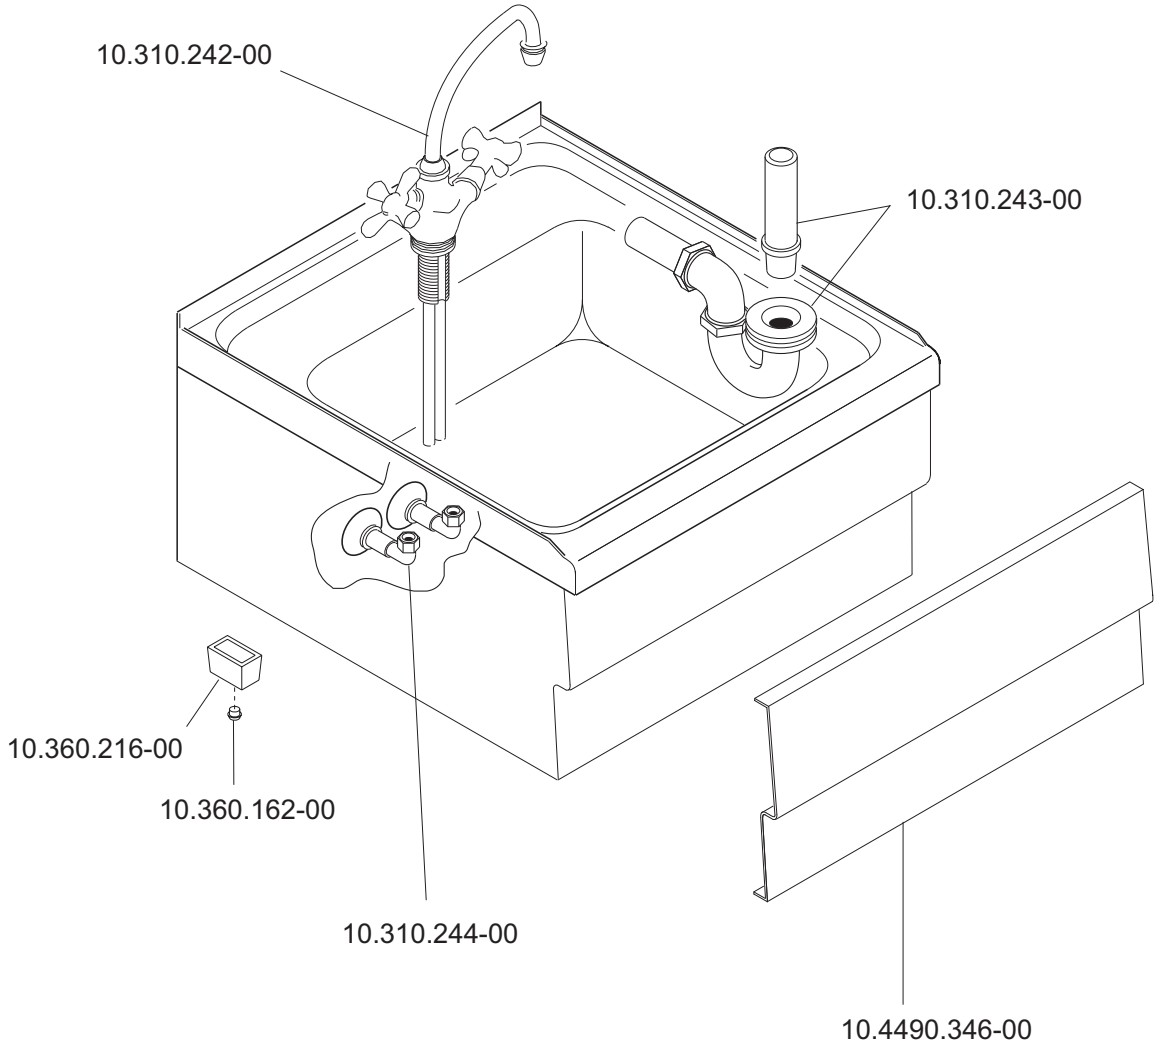

LA-60 10.405.013.00

Вип Общежития  
vsezip.ru  
LAVELLO  
PLONGES  
SINKS  
SPÜLBECKEN  
FREGADEROS

+7(812)987-08-81

 MARENO INDUSTRIES ALI spa Mareno di Piave (TV)	ELABORATO:	APPROVATO:	GRUPPO:	DENOMINAZIONE:		
	<i>Plinella</i>		Serie CE 600 (snack)	Mobile		
	DATA:	DATA:	PARTICOLARE:	REV. N.	DEL	DISEGNO N.
	10 Lug 96	10 Lug 96	Disegno esploso per ricambi	▼	▼	▼
SOST. DIS.	Z00 - 9607.3.6.34.LA6		Z00 - 9607.3.6.34.LA6			

 <b>MARENO INDUSTRIE ALI spa</b> Mareno di Piave (TV)	ELABORATO:	APPROVATO:	GRUPPO:	DENOMINAZIONE:		
	G.Z.		Serie 600 Snack	Impianto idraulico - Mobile		
	DATA:	DATA:	PARTICOLARE:	REV. N.	DEL	DISEGNO N.
	10 Lug 1996	10 Lug 1996	Disegno esploso per ricambi	▼	▼	▼
SOST. DIS.	Z01.0101.3.6.34.LA6			<b>Z01</b>	<b>0106</b>	<b>3.6.34.LA6</b>