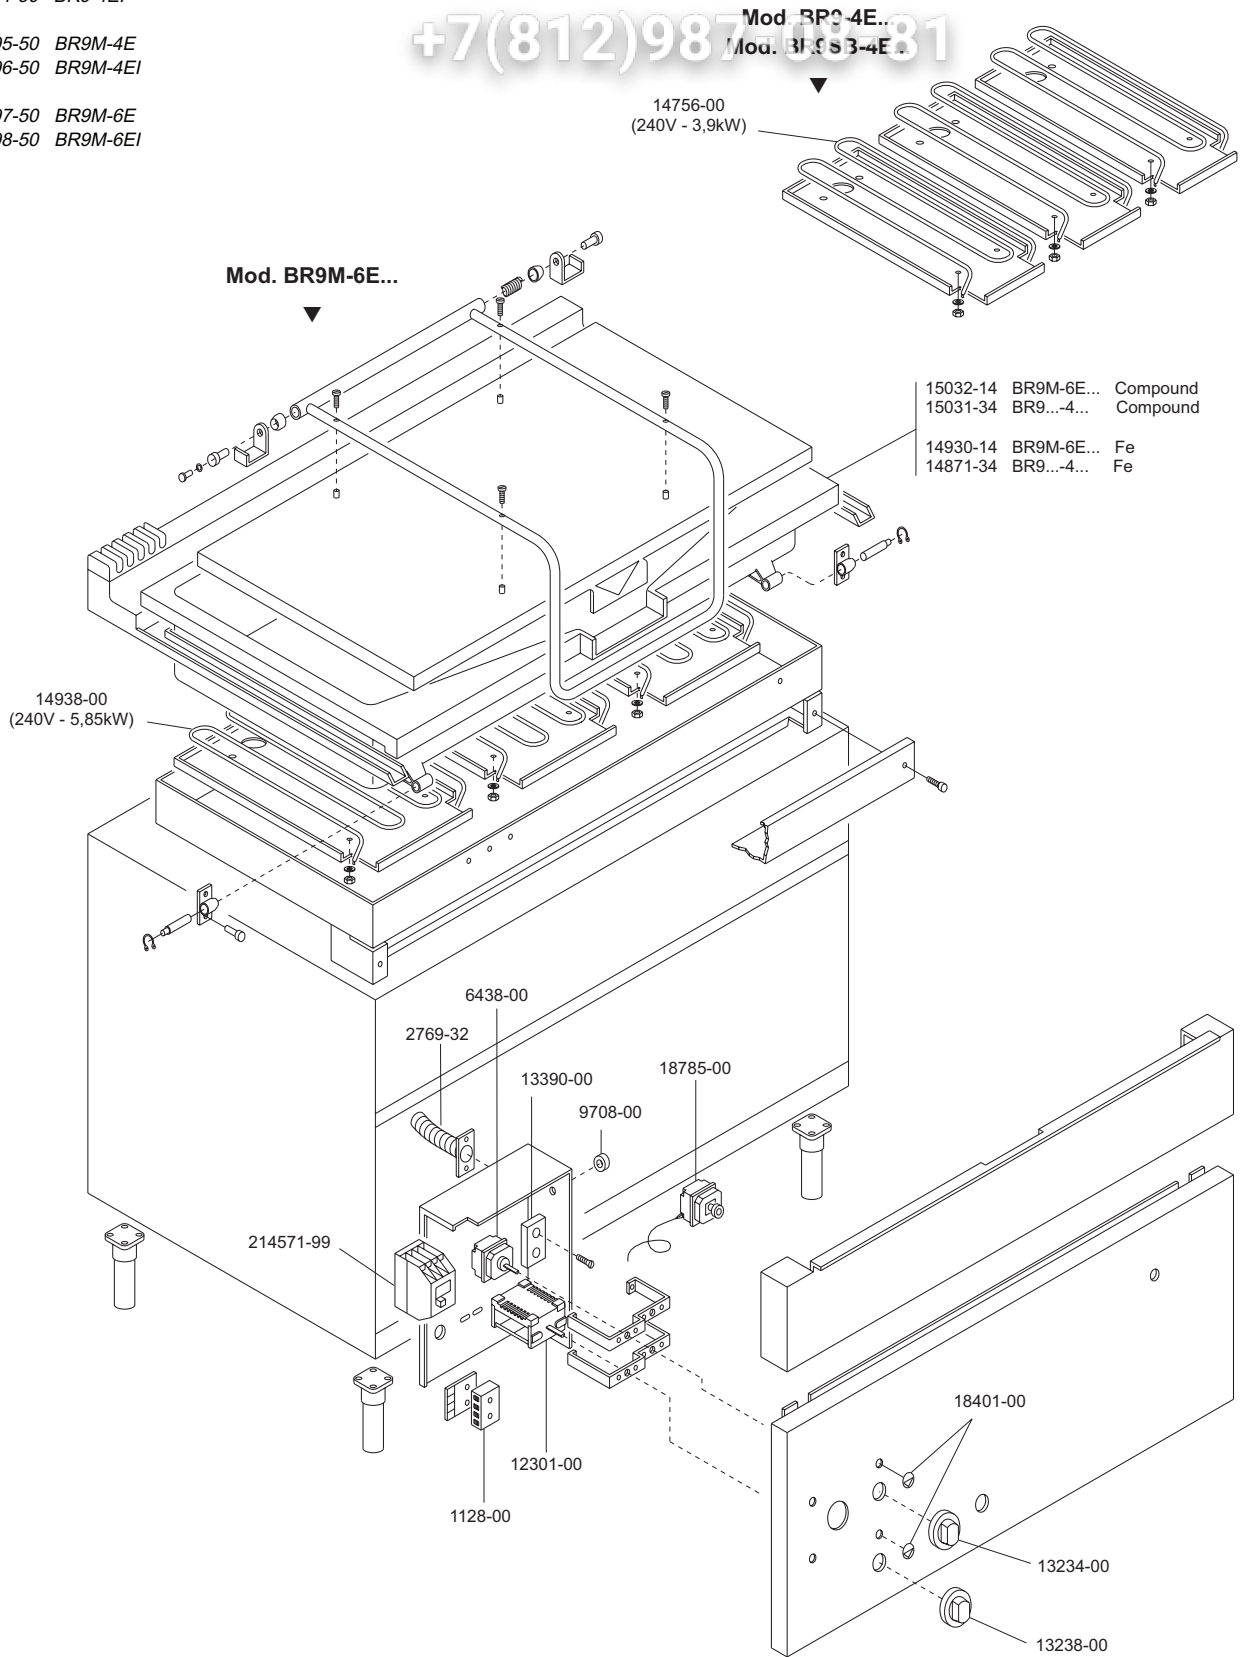

ELABORATO:	APPROVATO:	GRUPPO:	DENOMINAZIONE:		
<i>Plinatti</i>		Serie 900	Impianto elettrico		
DATA:	DATA:	PARTICOLARE:	REV. N.	DEL	DISEGNO N.
10 Dic 96	10 Dic 96	Disegno esploso per ricambi	▼	▼	▼
SOST. DIS.	Z01 - 9612.3.9.16.BRE		Z 0 1 - 9 6 1 2 . 3 . 9 . 1 6 . B R E