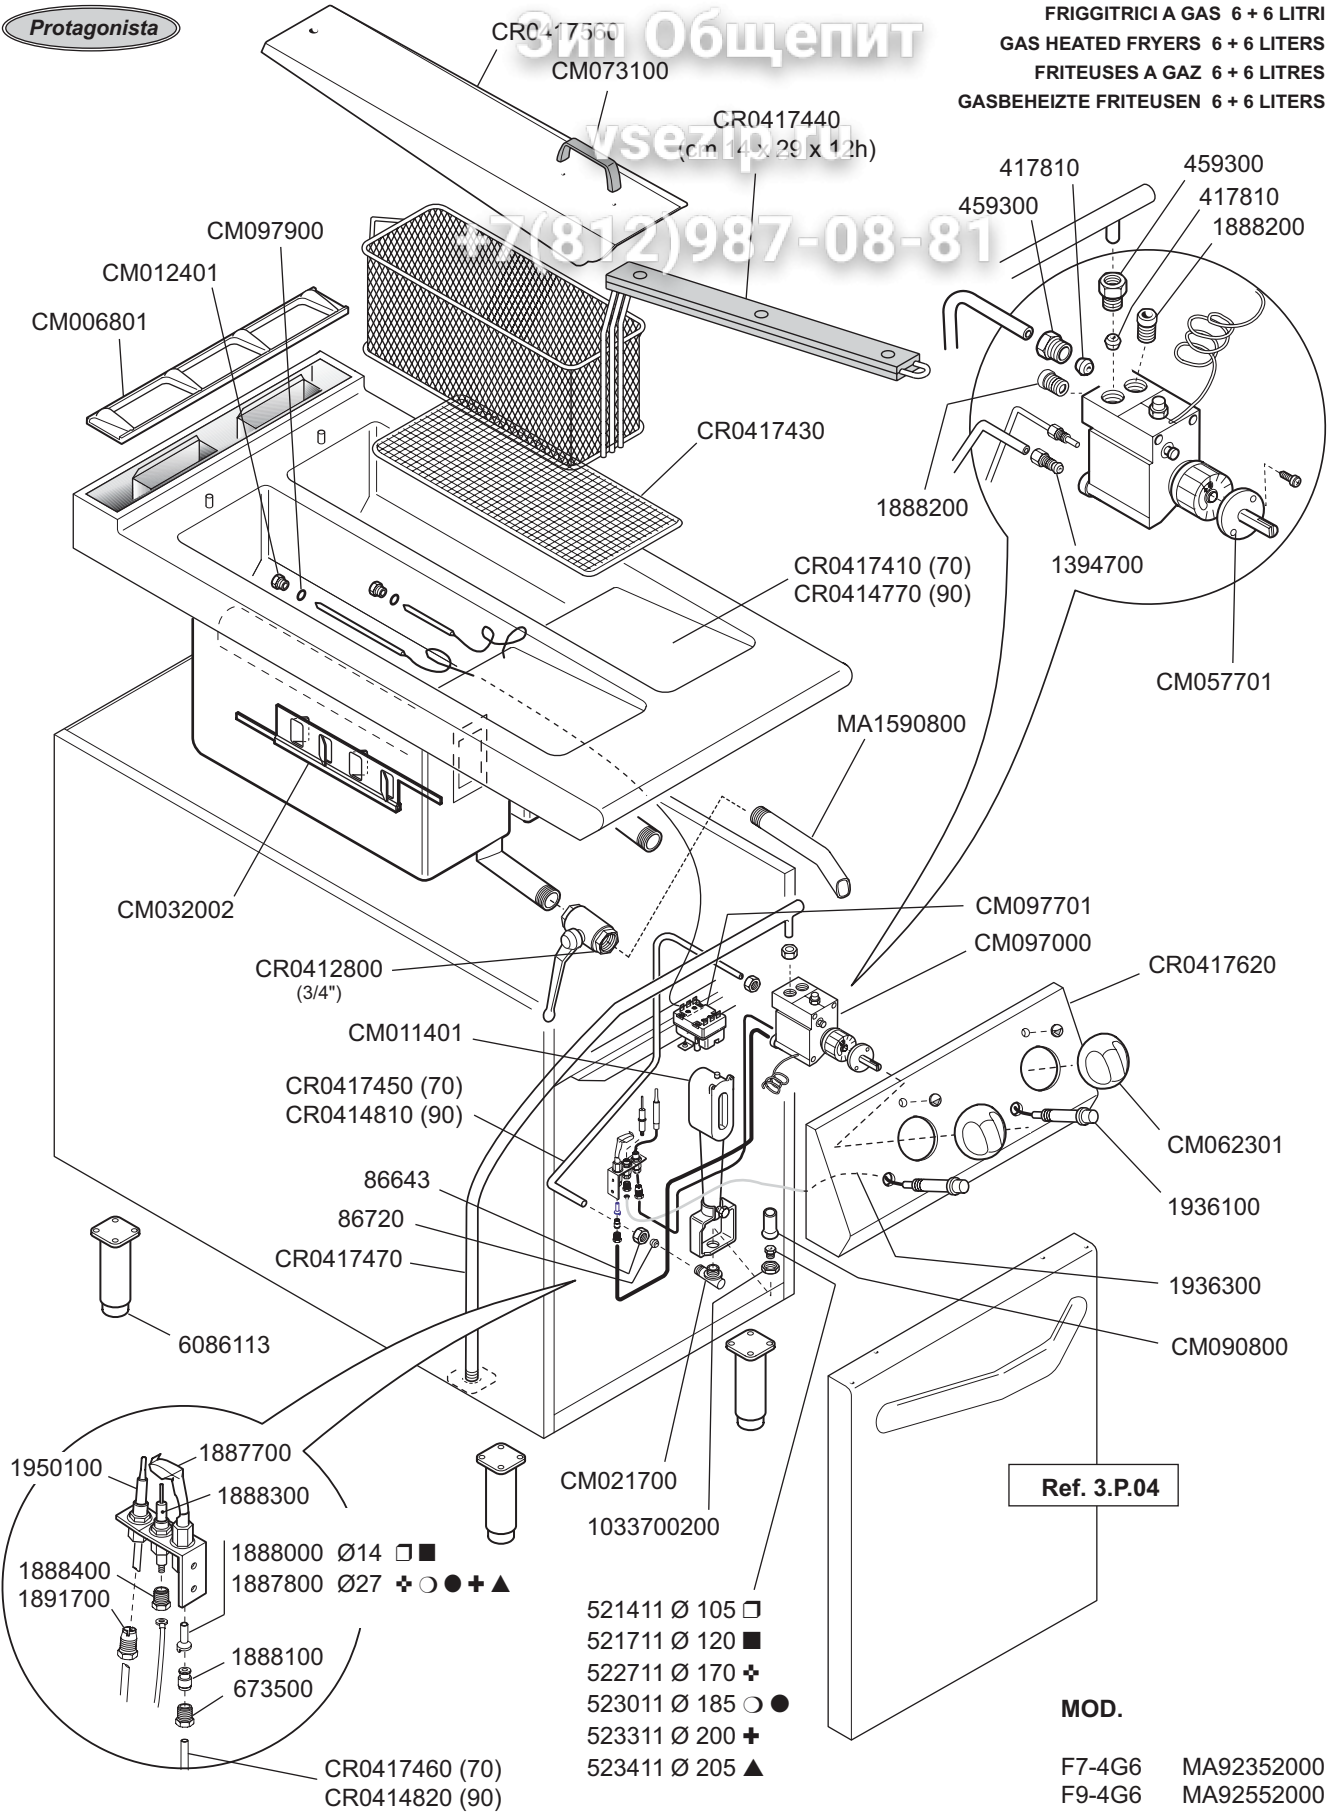

FRIGGITRICI A GAS 6 + 6 LITRI
 GAS HEATED FRYERS 6 + 6 LITERS
 FRITEUSES A GAZ 6 + 6 LITRES
 GASBEHEIZTE FRITEUSEN 6 + 6 LITERS

ID GAS: □ G30/50 ■ G30/29 ○ G20/20 ● G25/25 ▲ G25/20 + G20/25 + G25.1/25

 MARENO INDUSTRIE ALI spa Mareno di Piave (TV)	ELABORATO:	APPROVATO:	GRUPPO:	DENOMINAZIONE:		
	G.Z.		Serie 70 - 90	Impianto gas e mobile		
	DATA:	DATA:	PARTICOLARE:	REV. N.	DEL	DISEGNO N.
	01 Mar 2004	01 Mar 2004	Disegno esploso per ricambi	Z01	0909	3.P.54
SOST. DIS.						