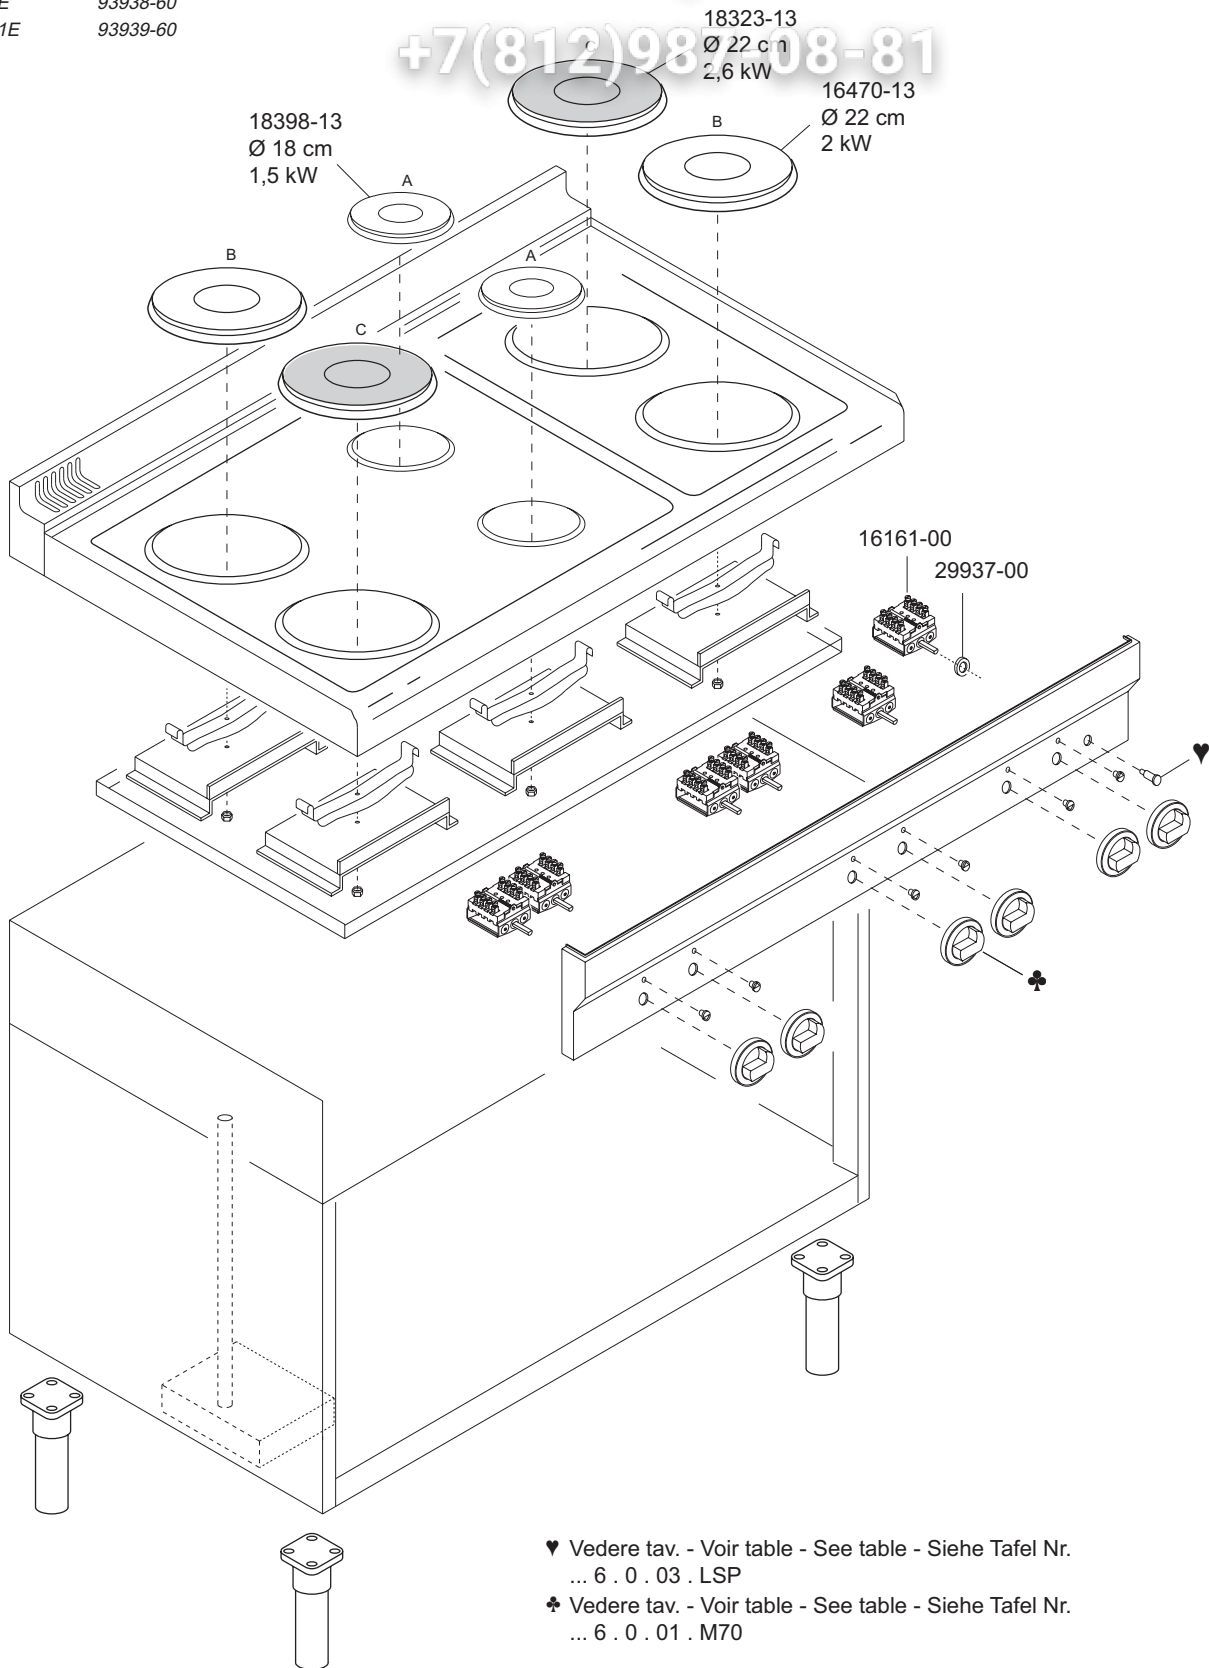

Зип Общепит

vsezip.ru

CUCINE ELETTRICHE
ELECTRIC HEATED RANGES
CUISINIÈRES ÉLECTRIQUES
ELEKTROHERDE
COCINAS ELECTRICAS

C70-4E 93937-60
C70-7E 93938-60
C70-11E 93939-60

+7(812)98708-81

 MARENO INDUSTRIE ALI spa Mareno di Piave (TV)	ELABORATO:	APPROVATO:	GRUPPO:	DENOMINAZIONE:		
	<i>Plinella</i>		Serie 700	Impianto elettrico e mobile		
	DATA:	DATA:	PARTICOLARE:	REV. N.	DEL	DISEGNO N.
	10 Giu 97	10 Giu 97	Disegno esploso per ricambi	▼	▼	▼
SOST. DIS.	Z00 - 9706.3.7.30.CET		Z00 - 9706.3.7.30.CET			