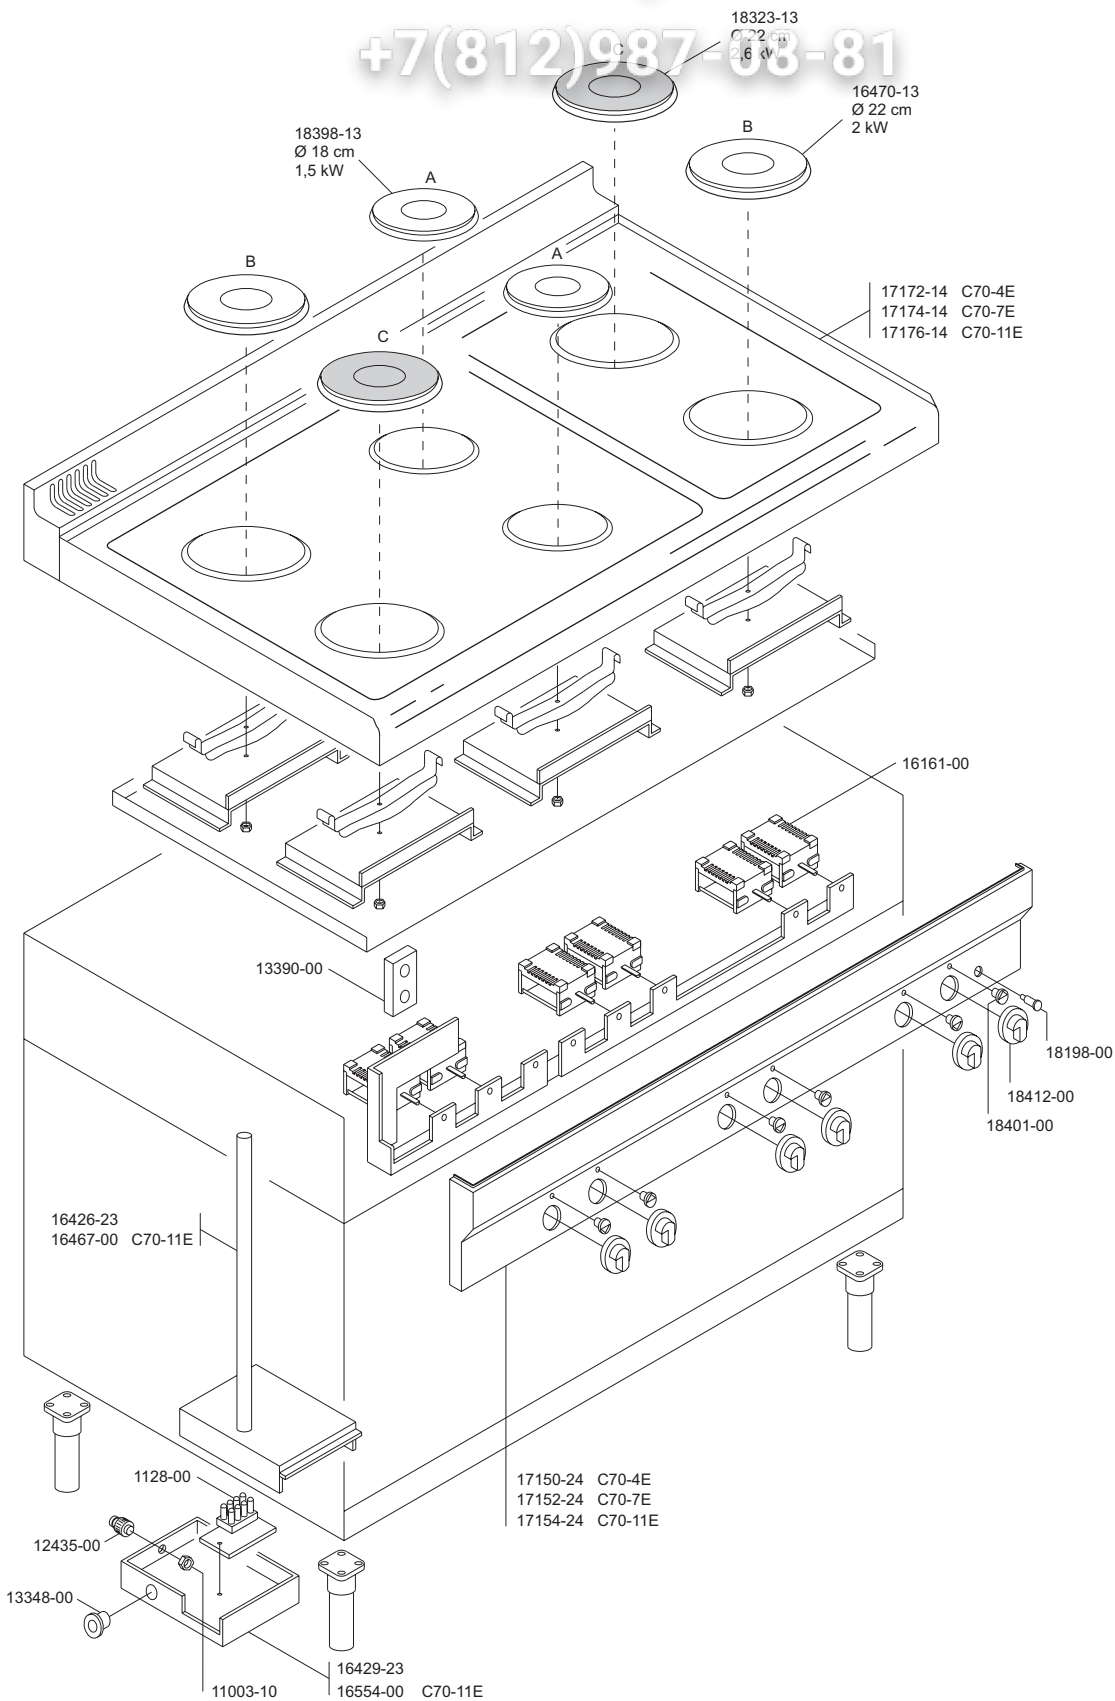

ELABORATO:	APPROVATO:	GRUPPO:	DENOMINAZIONE:		
<i>Platt</i>		Serie 700	Impianto elettrico e mobile		
DATA:	DATA:	PARTICOLARE:	REV. N.	DEL	DISEGNO N.
10 Ott 96	10 Ott 96	Disegno esploso per ricambi	▼	▼	▼
SOST. DIS.	P01 - 9610.3.7.09.CET		P 01 - 9 6 1 0 . 3 . 7 . 0 9 . C E T