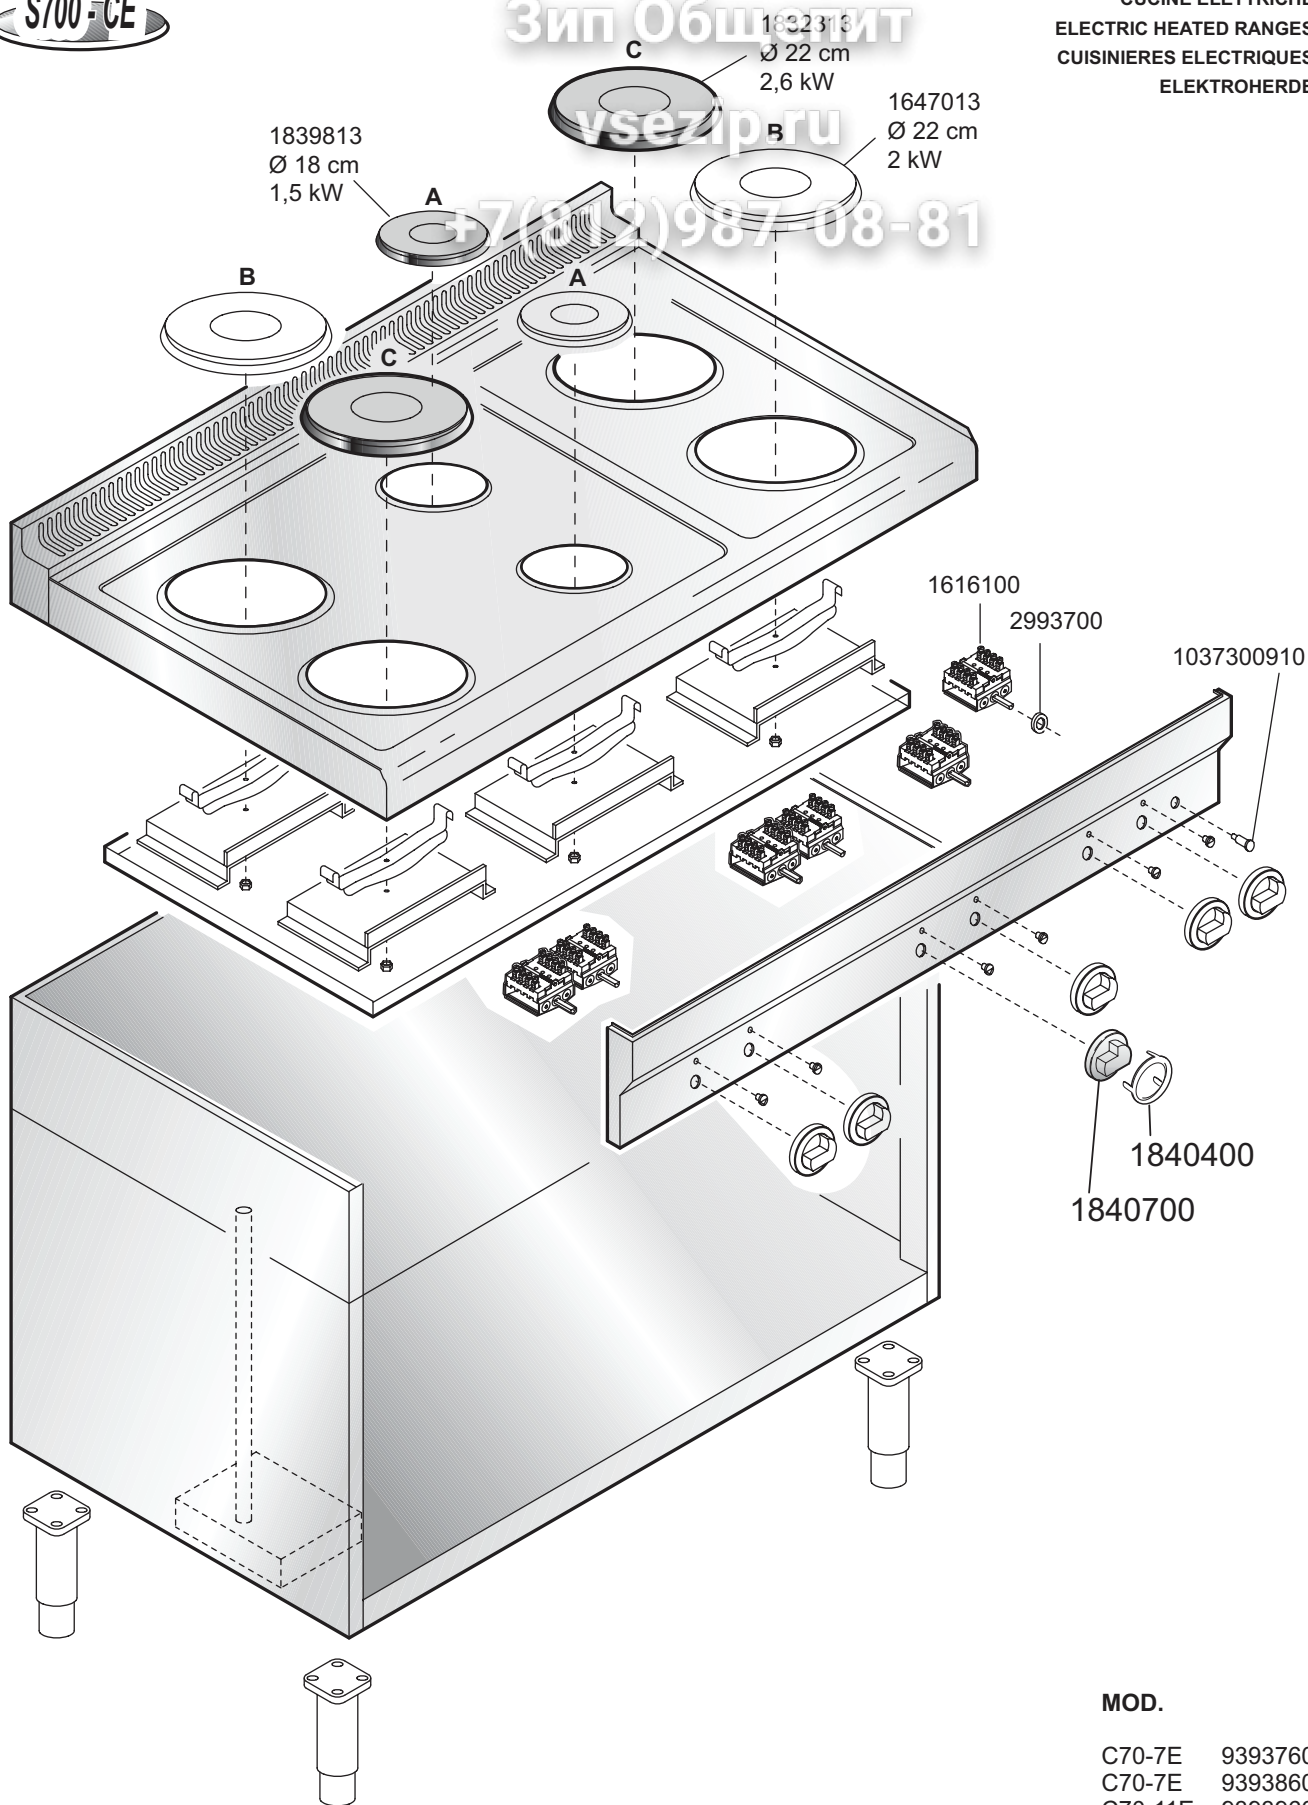

Зип Общепит

vsezip.ru

CUCINE ELETTRICHE
ELECTRIC HEATED RANGES
CUISINIÈRES ÉLECTRIQUES
ELEKTROHERDE
COCINAS ELECTRICAS

C70-4E 93937-60
C70-7E 93938-60
C70-11E 93939-60

+7(812)98708-81

 MARENO INDUSTRIE ALI spa Mareno di Piave (TV)	ELABORATO:	APPROVATO:	GRUPPO:	DENOMINAZIONE:		
	<i>Plinella</i>		Serie 700	Impianto elettrico e mobile		
	DATA:	DATA:	PARTICOLARE:	REV. N.	DEL	DISEGNO N.
	10 Giu 97	10 Giu 97	Disegno esploso per ricambi	▼	▼	▼
SOST. DIS.	Z00 - 9706.3.7.30.CET		Z00 - 9706.3.7.30.CET			

S700-CE

Зип Обществит

CUCINE ELETTRICHE
ELECTRIC HEATED RANGES
CUISINIÈRES ÉLECTRIQUES
ELEKTROHERDE

 MARENO INDUSTRIE ALI spa ^{sa} Mareno di Piave (TV)	ELABORATO:	APPROVATO:	GRUPPO:	DENOMINAZIONE:		
	G.Z.		Serie 700	Impianto elettrico e mobile		
	DATA:	DATA:	PARTICOLARE:	REV. N.	DEL	DISEGNO N.
	24 Dic 1996	24 Dic 1996	Disegno esploso per ricambi	Z01	0503	3.7.30
SOST. DIS.	Z00 9706 3.7.30.CET					