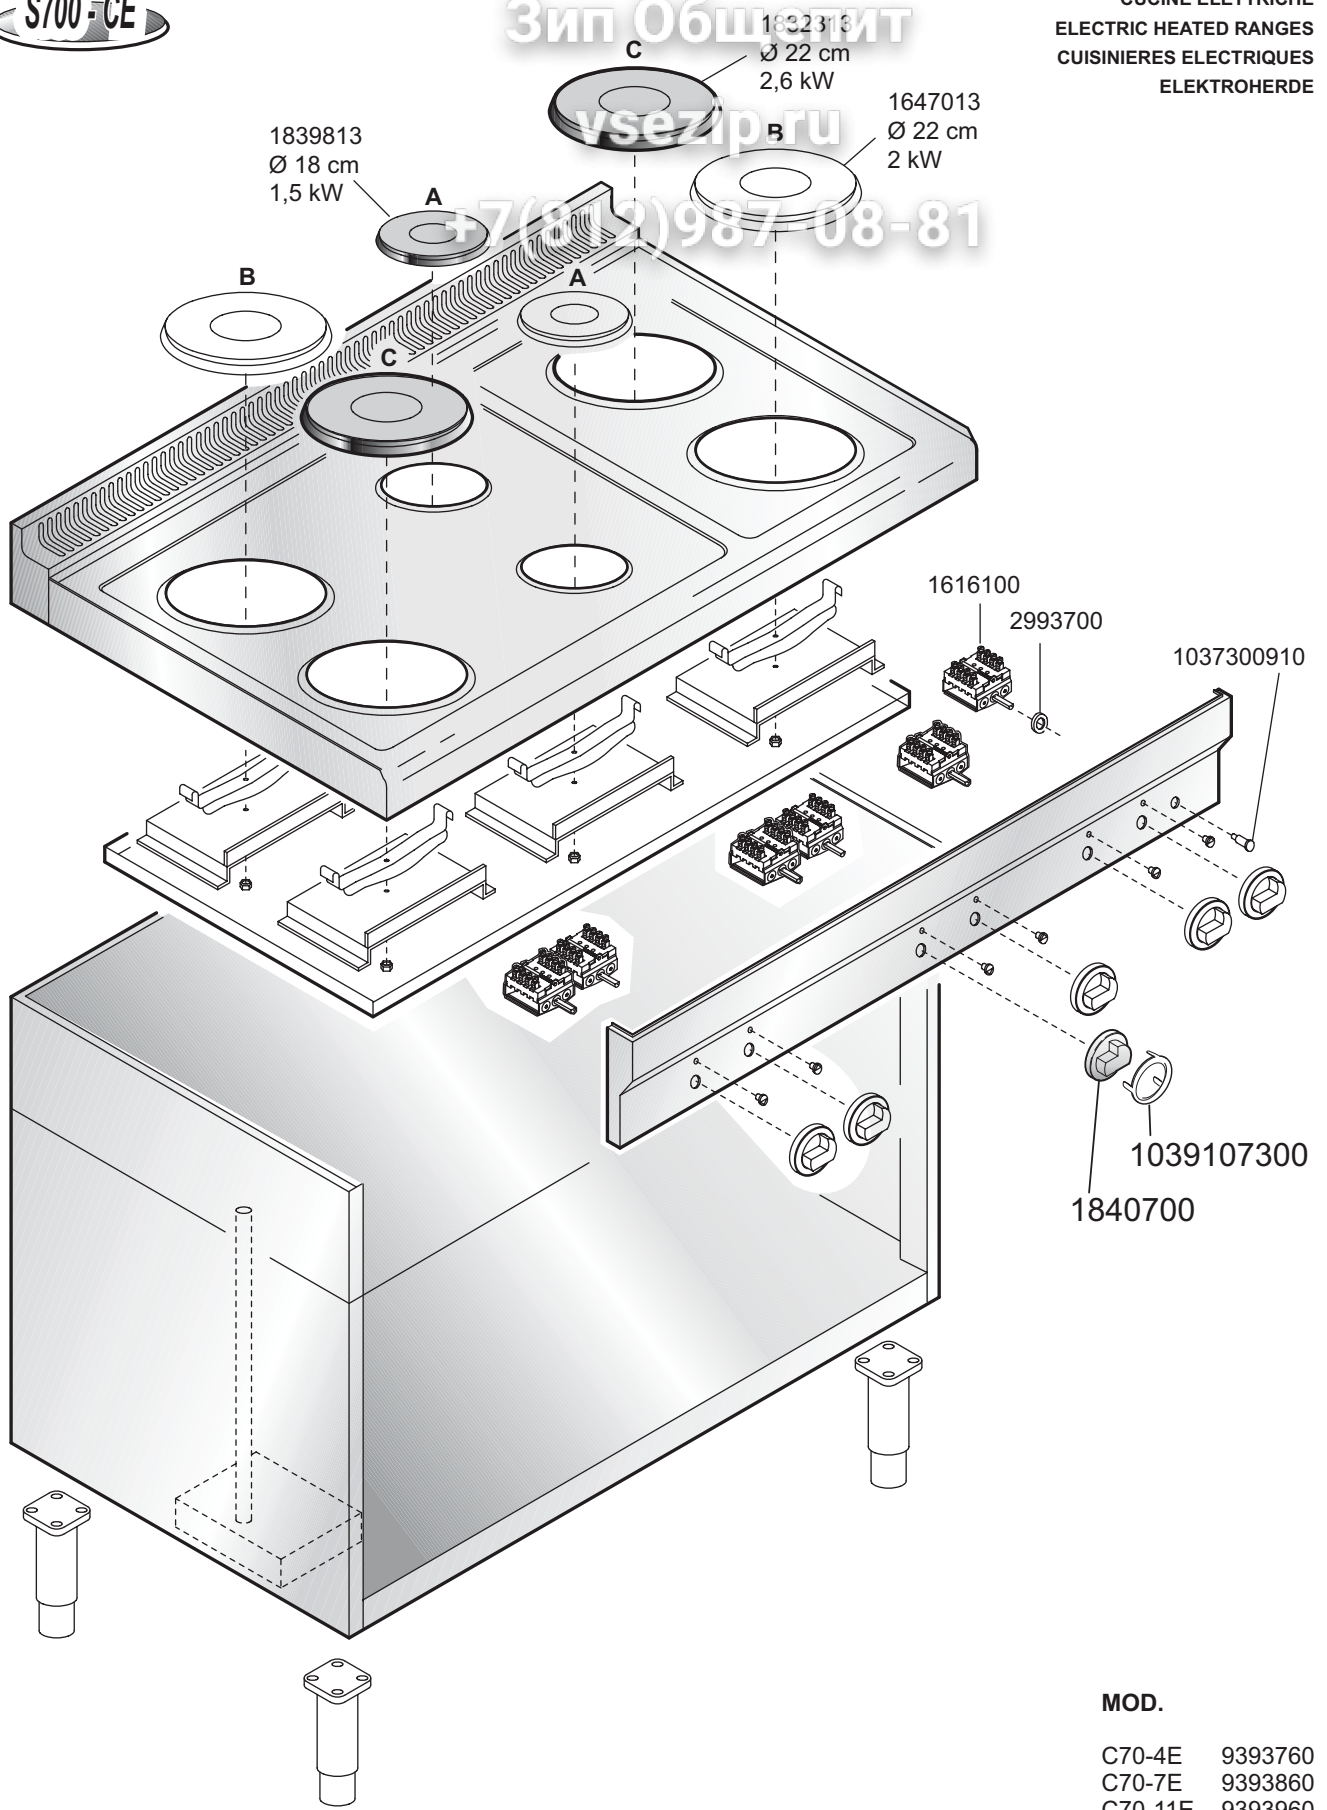

S700-CE

Зип Обществит

CUCINE ELETTRICHE
ELECTRIC HEATED RANGES
CUISINIÈRES ÉLECTRIQUES
ELEKTROHERDE

 MARENO INDUSTRIE ALI spa ^{sa} Mareno di Piave (TV)	ELABORATO:	APPROVATO:	GRUPPO:	DENOMINAZIONE:		
	G.Z.		Serie 700	Impianto elettrico e mobile		
	DATA:	DATA:	PARTICOLARE:	REV. N.	DEL	DISEGNO N.
	24 Dic 1996	24 Dic 1996	Disegno esploso per ricambi	Z01	0503	3.7.30
SOST. DIS.	Z00 9706 3.7.30.CET					

S700-CE

Зип Обществит

CUCINE ELETTRICHE
ELECTRIC HEATED RANGES
CUISINIÈRES ÉLECTRIQUES
ELEKTROHERDE

MOD.

C70-4E 9393760
C70-7E 9393860
C70-11E 9393960

 MARENO INDUSTRIES ALI spa ^{sa} Mareno di Piave (TV)	ELABORATO:	APPROVATO:	GRUPPO:	DENOMINAZIONE:		
	G.Z.		Serie 700	Impianto elettrico e mobile		
	DATA:	DATA:	PARTICOLARE:	REV. N.	DEL	DISEGNO N.
	24 Dic 1996	24 Dic 1996	Disegno esploso per ricambi	Z01	0503	3.7.30
SOST. DIS.	Z00 9706 3.7.30.CET					