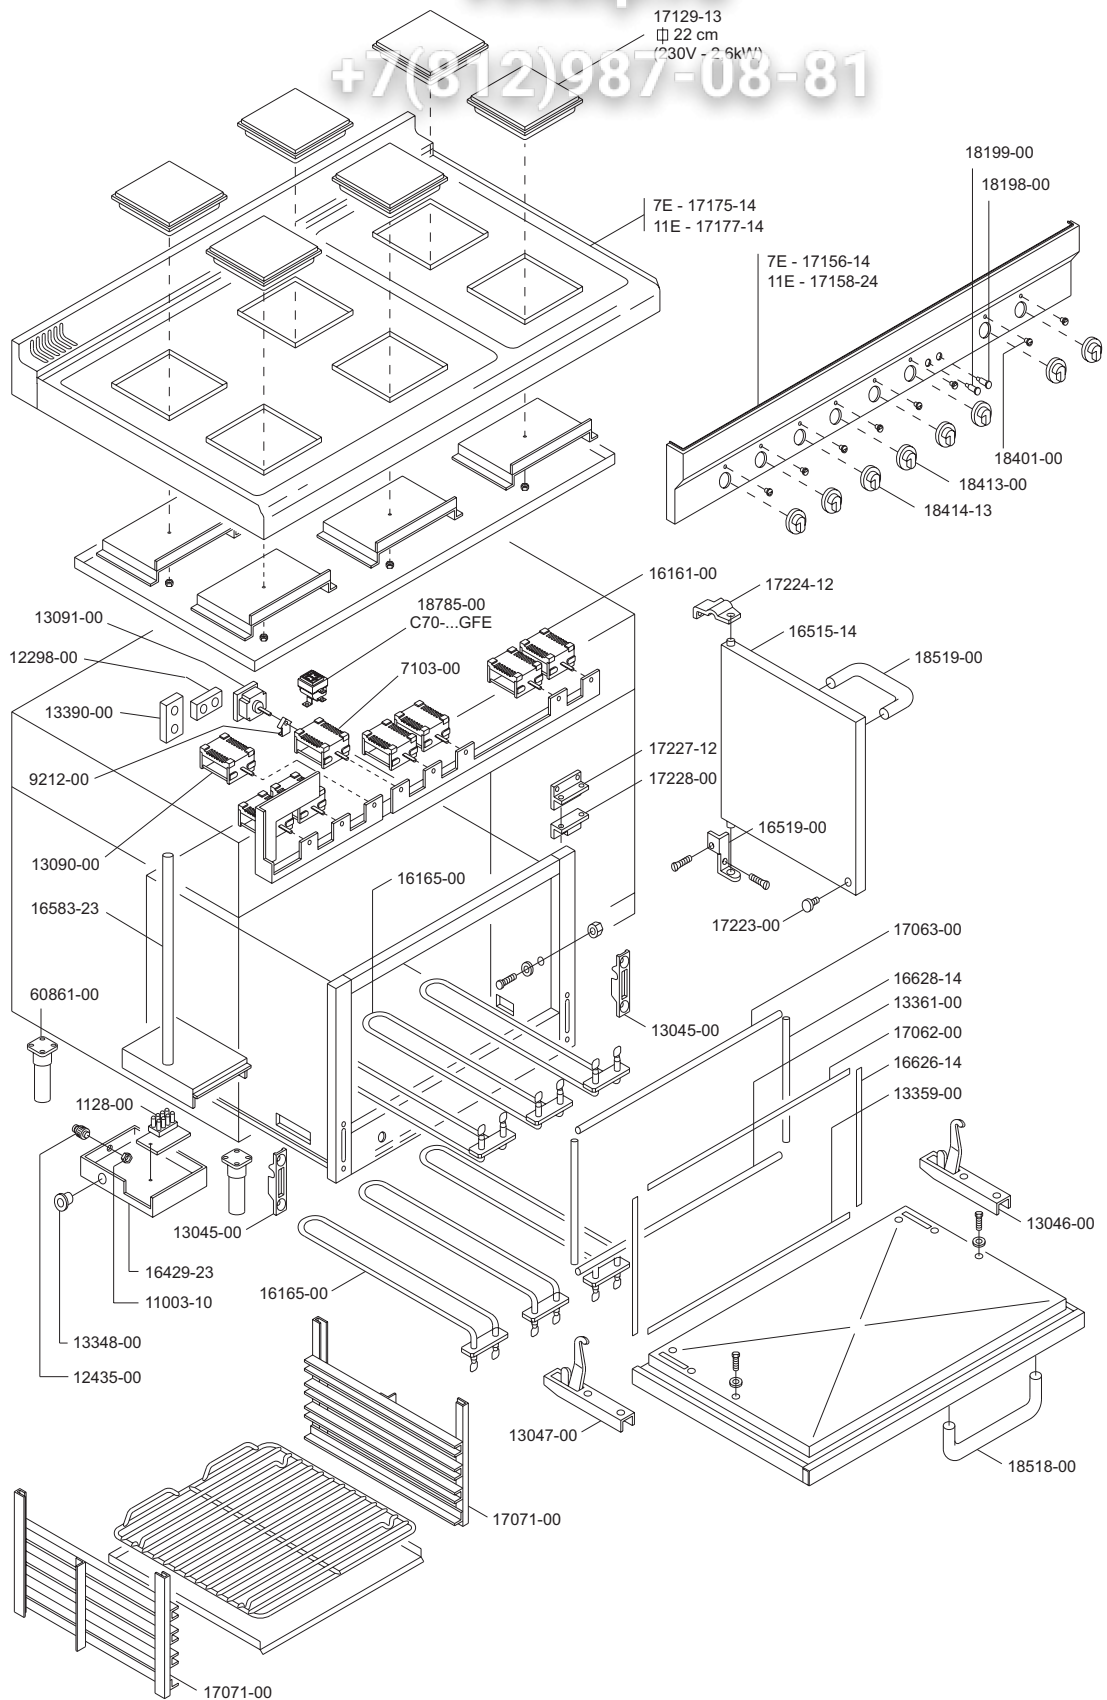

CUISINIÈRES ÉLECTRIQUES

ELEKTROHERDE

COCINAS ELECTRICAS

 MARENO INDUSTRIE ALI spa Mareno di Piave (TV)	ELABORATO:	APPROVATO:	GRUPPO:	DENOMINAZIONE:		
	<i>Platt</i>		Serie 700	Impianto elettrico e mobile		
	DATA:	DATA:	PARTICOLARE:	REV. N.	DEL	DISEGNO N.
	10 Ott 96	10 Ott 96	Disegno esploso per ricambi	▼	▼	▼
SOST. DIS.	P03 - 9610.3.7.10.CEQ		P 0 3 - 9 6 1 0 . 3 . 7 . 1 0 . C E Q			