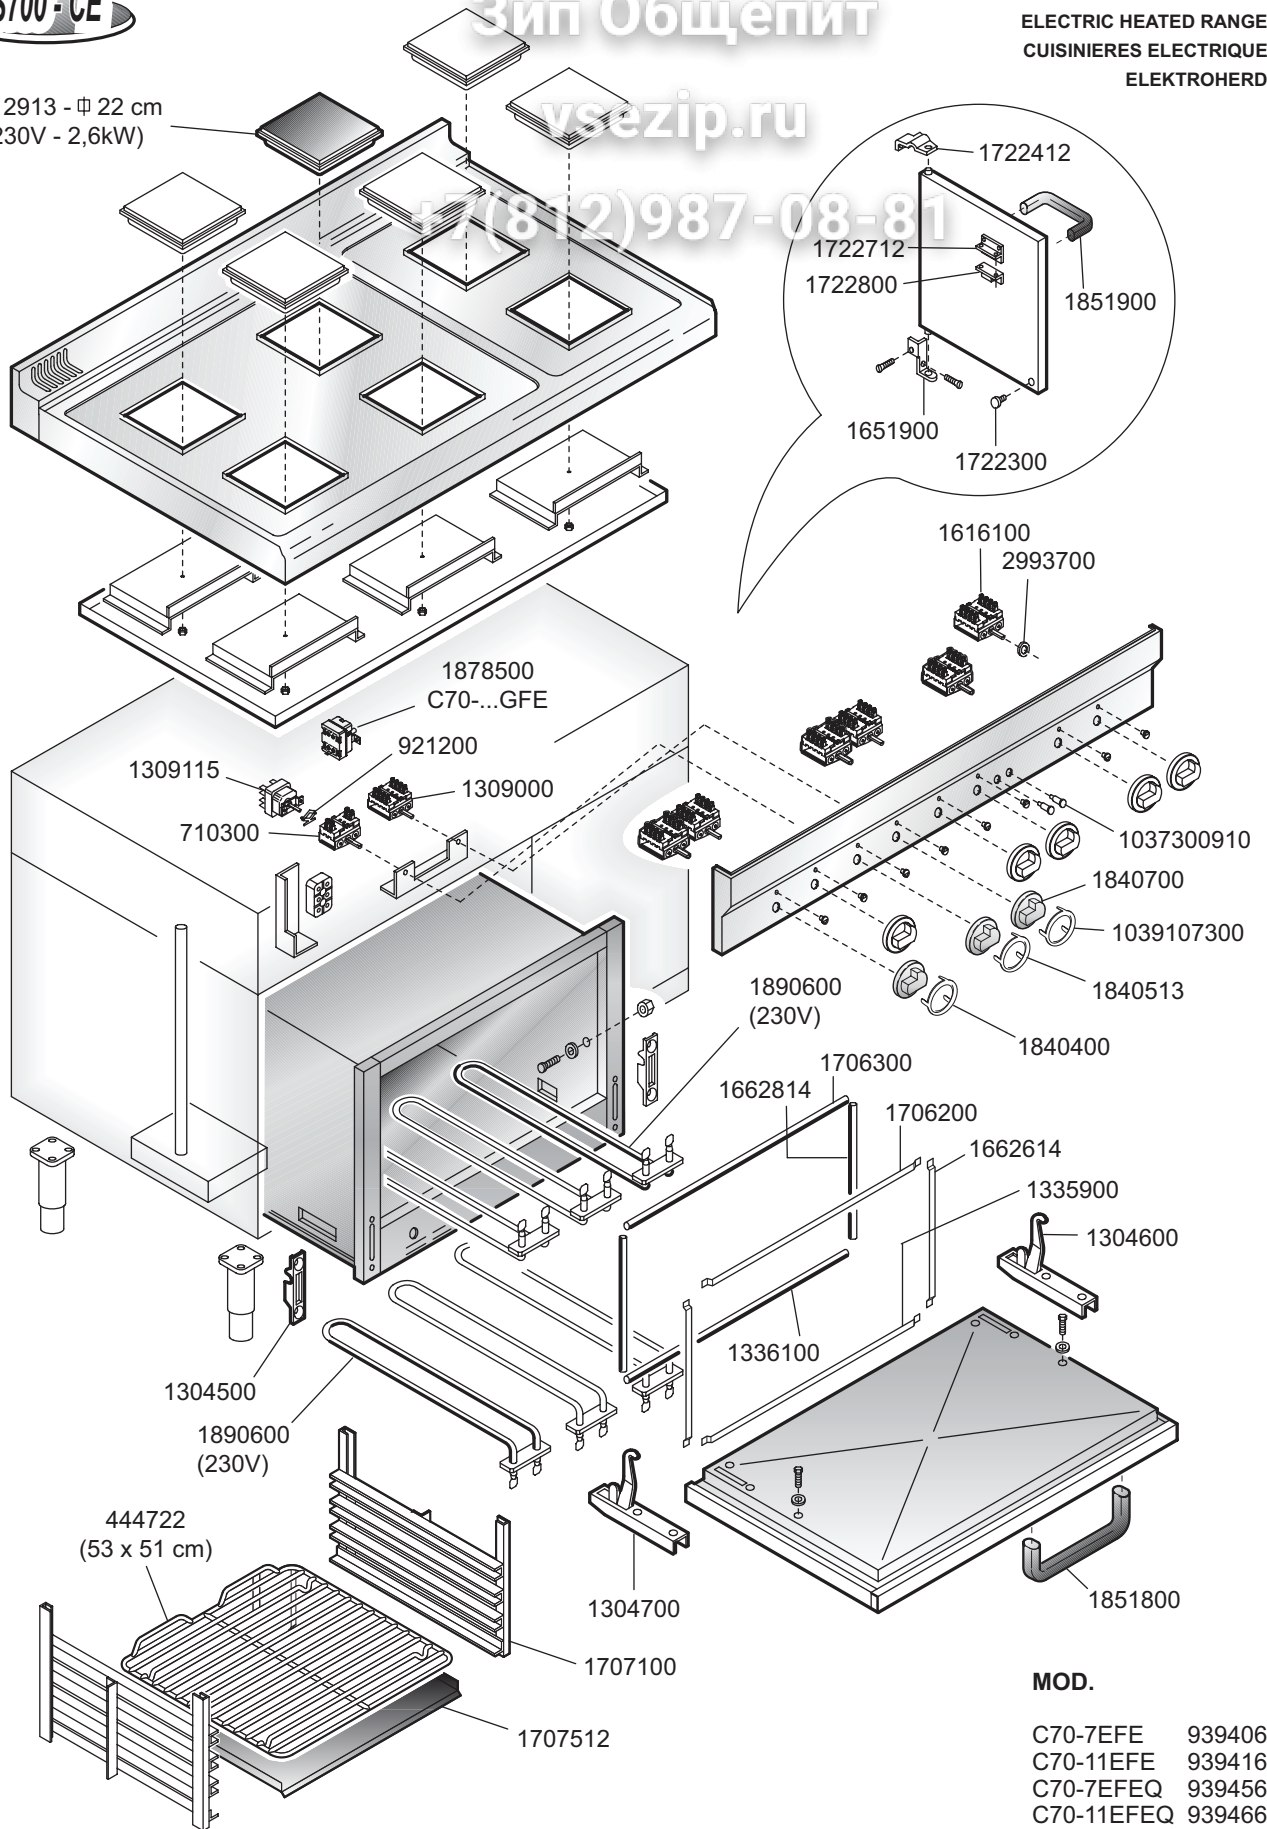

S700-CE

Зип Общепит

CUCINE ELETTRICHE
ELECTRIC HEATED RANGES
CUISINIÈRES ELECTRIQUES
ELEKTROHERDE

vsezip.ru

7(812)987-08-81

1712913 - Ø 22 cm
(230V - 2,6kW)

MOD.

- C70-7EFE 9394060
- C70-11EFE 9394160
- C70-7EFEQ 9394560
- C70-11EFEQ 9394660