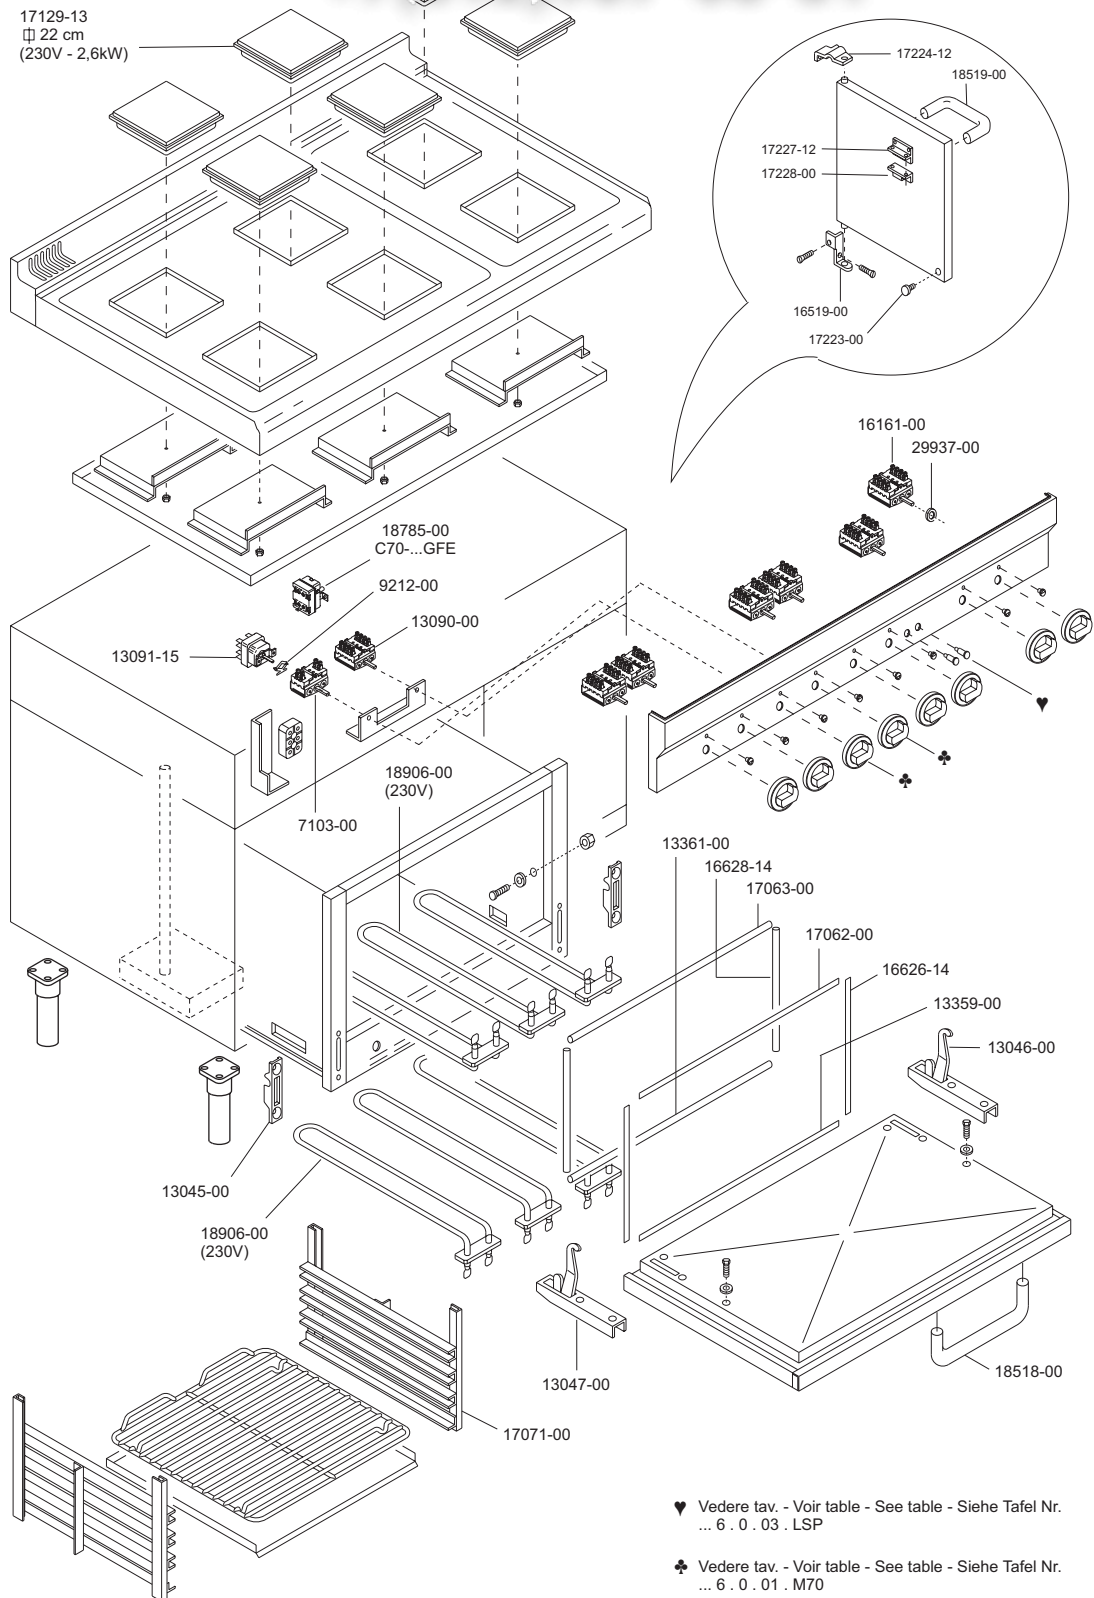

MARENO INDUSTRIE ALI spa Mareno di Piave (TV)	ELABORATO:	APPROVATO:	GRUPPO:	DENOMINAZIONE:		
	<i>Platt</i>		Serie 700	Impianto elettrico e mobile		
	DATA:	DATA:	PARTICOLARE:	REV. N.	DEL	DISEGNO N.
	10 Giu 97	10 Giu 97	Disegno esploso per ricambi	▼	▼	▼
SOST. DIS.	Z00 - 9706.3.7.29.CEQ		Z00 - 9706.3.7.29.CEQ