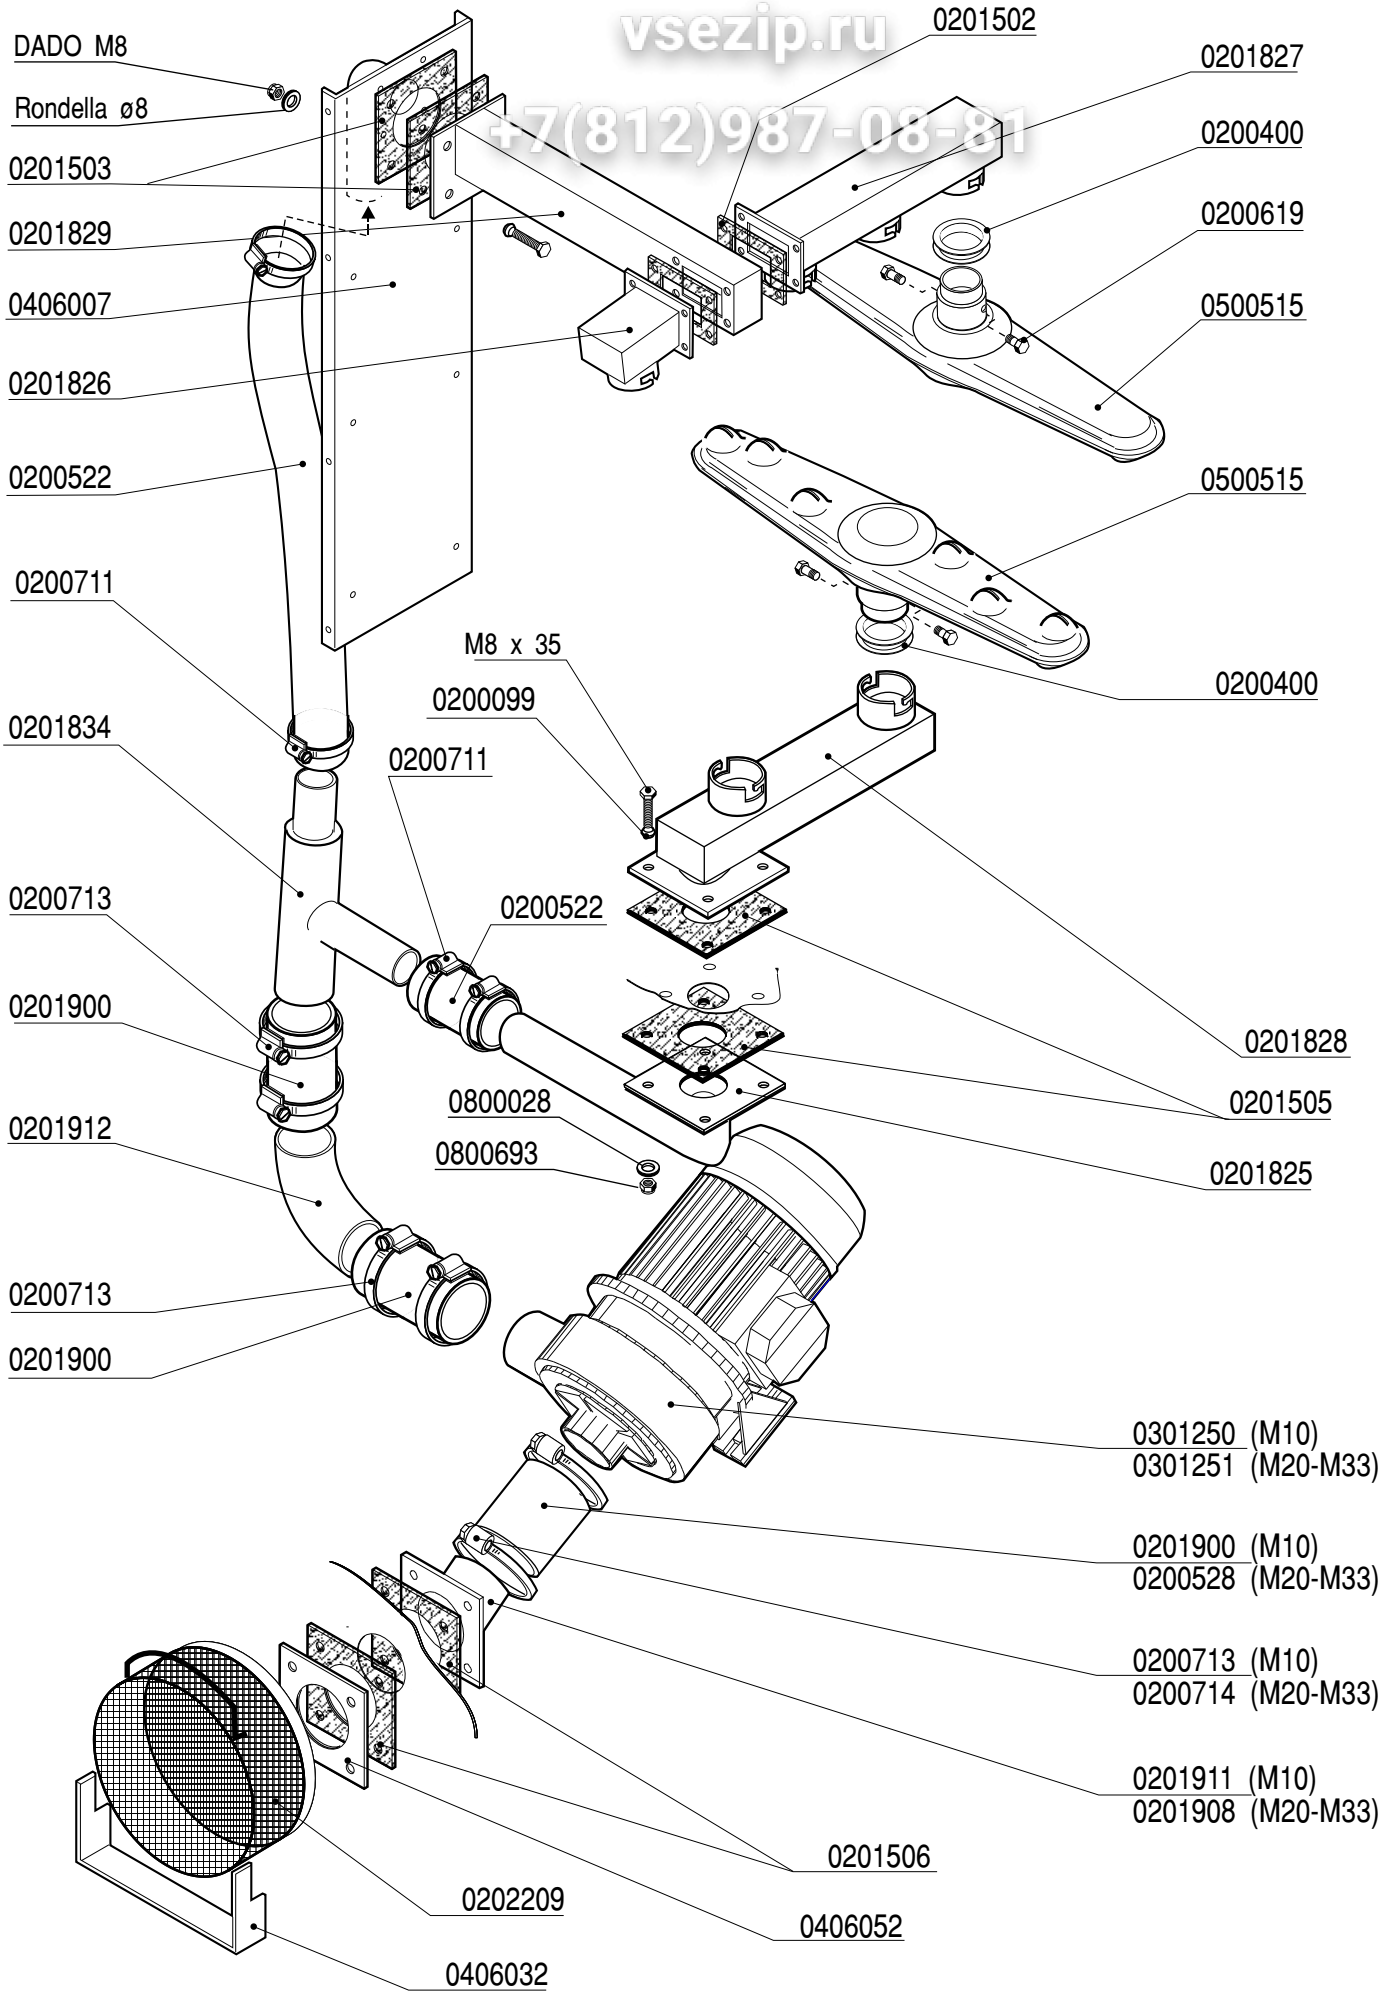

Зип Общепит

***Lavastoviglie a TRAINO Cestelli***  
***Lave-vaisselle á panier á TRACTION***  
***Dishwashers with Pull-Through Rack***  
***Geschirrspüler mit Korb-Zugvorrichtung***

***Matic 10***  
***Matic 20***  
***Matic 33 PRC***

Ed. 04/98

**PARTI DI RICAMBIO**  
**PIECES DETACHEES**  
**SPARE PARTS**  
**ERSATZTEILE**

Cod. 0800123

+7(812)987-08-81

3D-модель  
vsezip.ru

+7(812)987-08-81

vsezip.ru

+7(812)987-08-81

0802792

0802794

0802790

0802793

M3

type  
A 2G 1