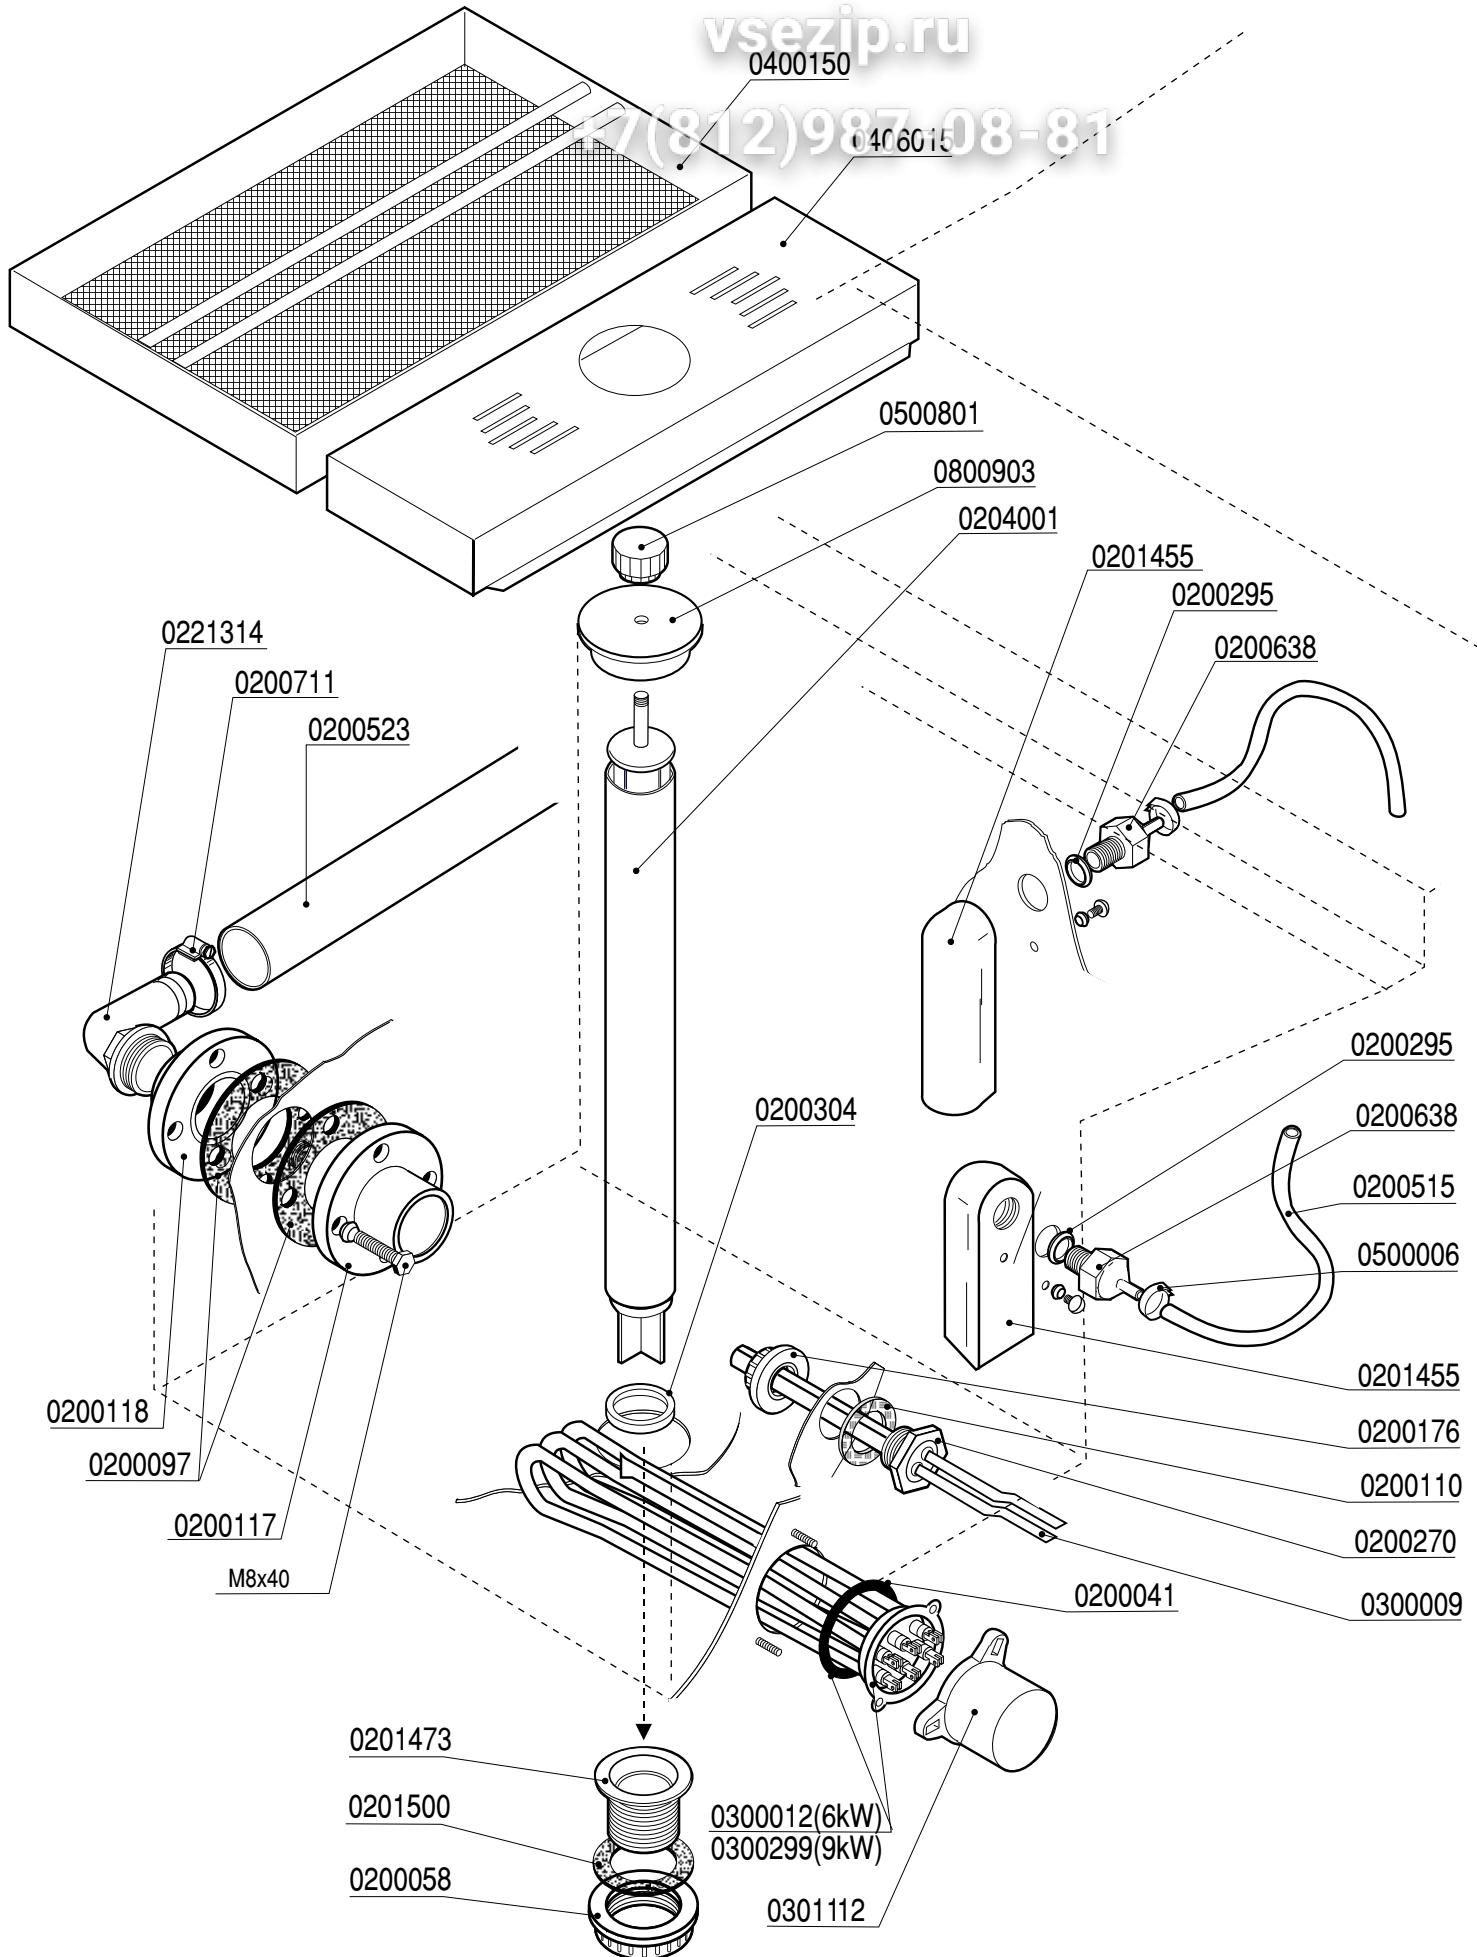

Зип Общепит

***Lavastoviglie a TRAINO Cestelli***  
***Lave-vaisselle á panier á TRACTION***  
***Dishwashers with Pull-Through Rack***  
***Geschirrspüler mit Korb-Zugvorrichtung***

***Matic 10***  
***Matic 20***  
***Matic 33 PRC***

Ed. 04/98

**PARTI DI RICAMBIO**  
**PIECES DETACHEES**  
**SPARE PARTS**  
**ERSATZTEILE**

Cod. 0800123

+7(812)987-08-81

3D-модель  
vsezip.ru

+7(812)987-08-81

vsezip.ru

+7(812)987-08-81