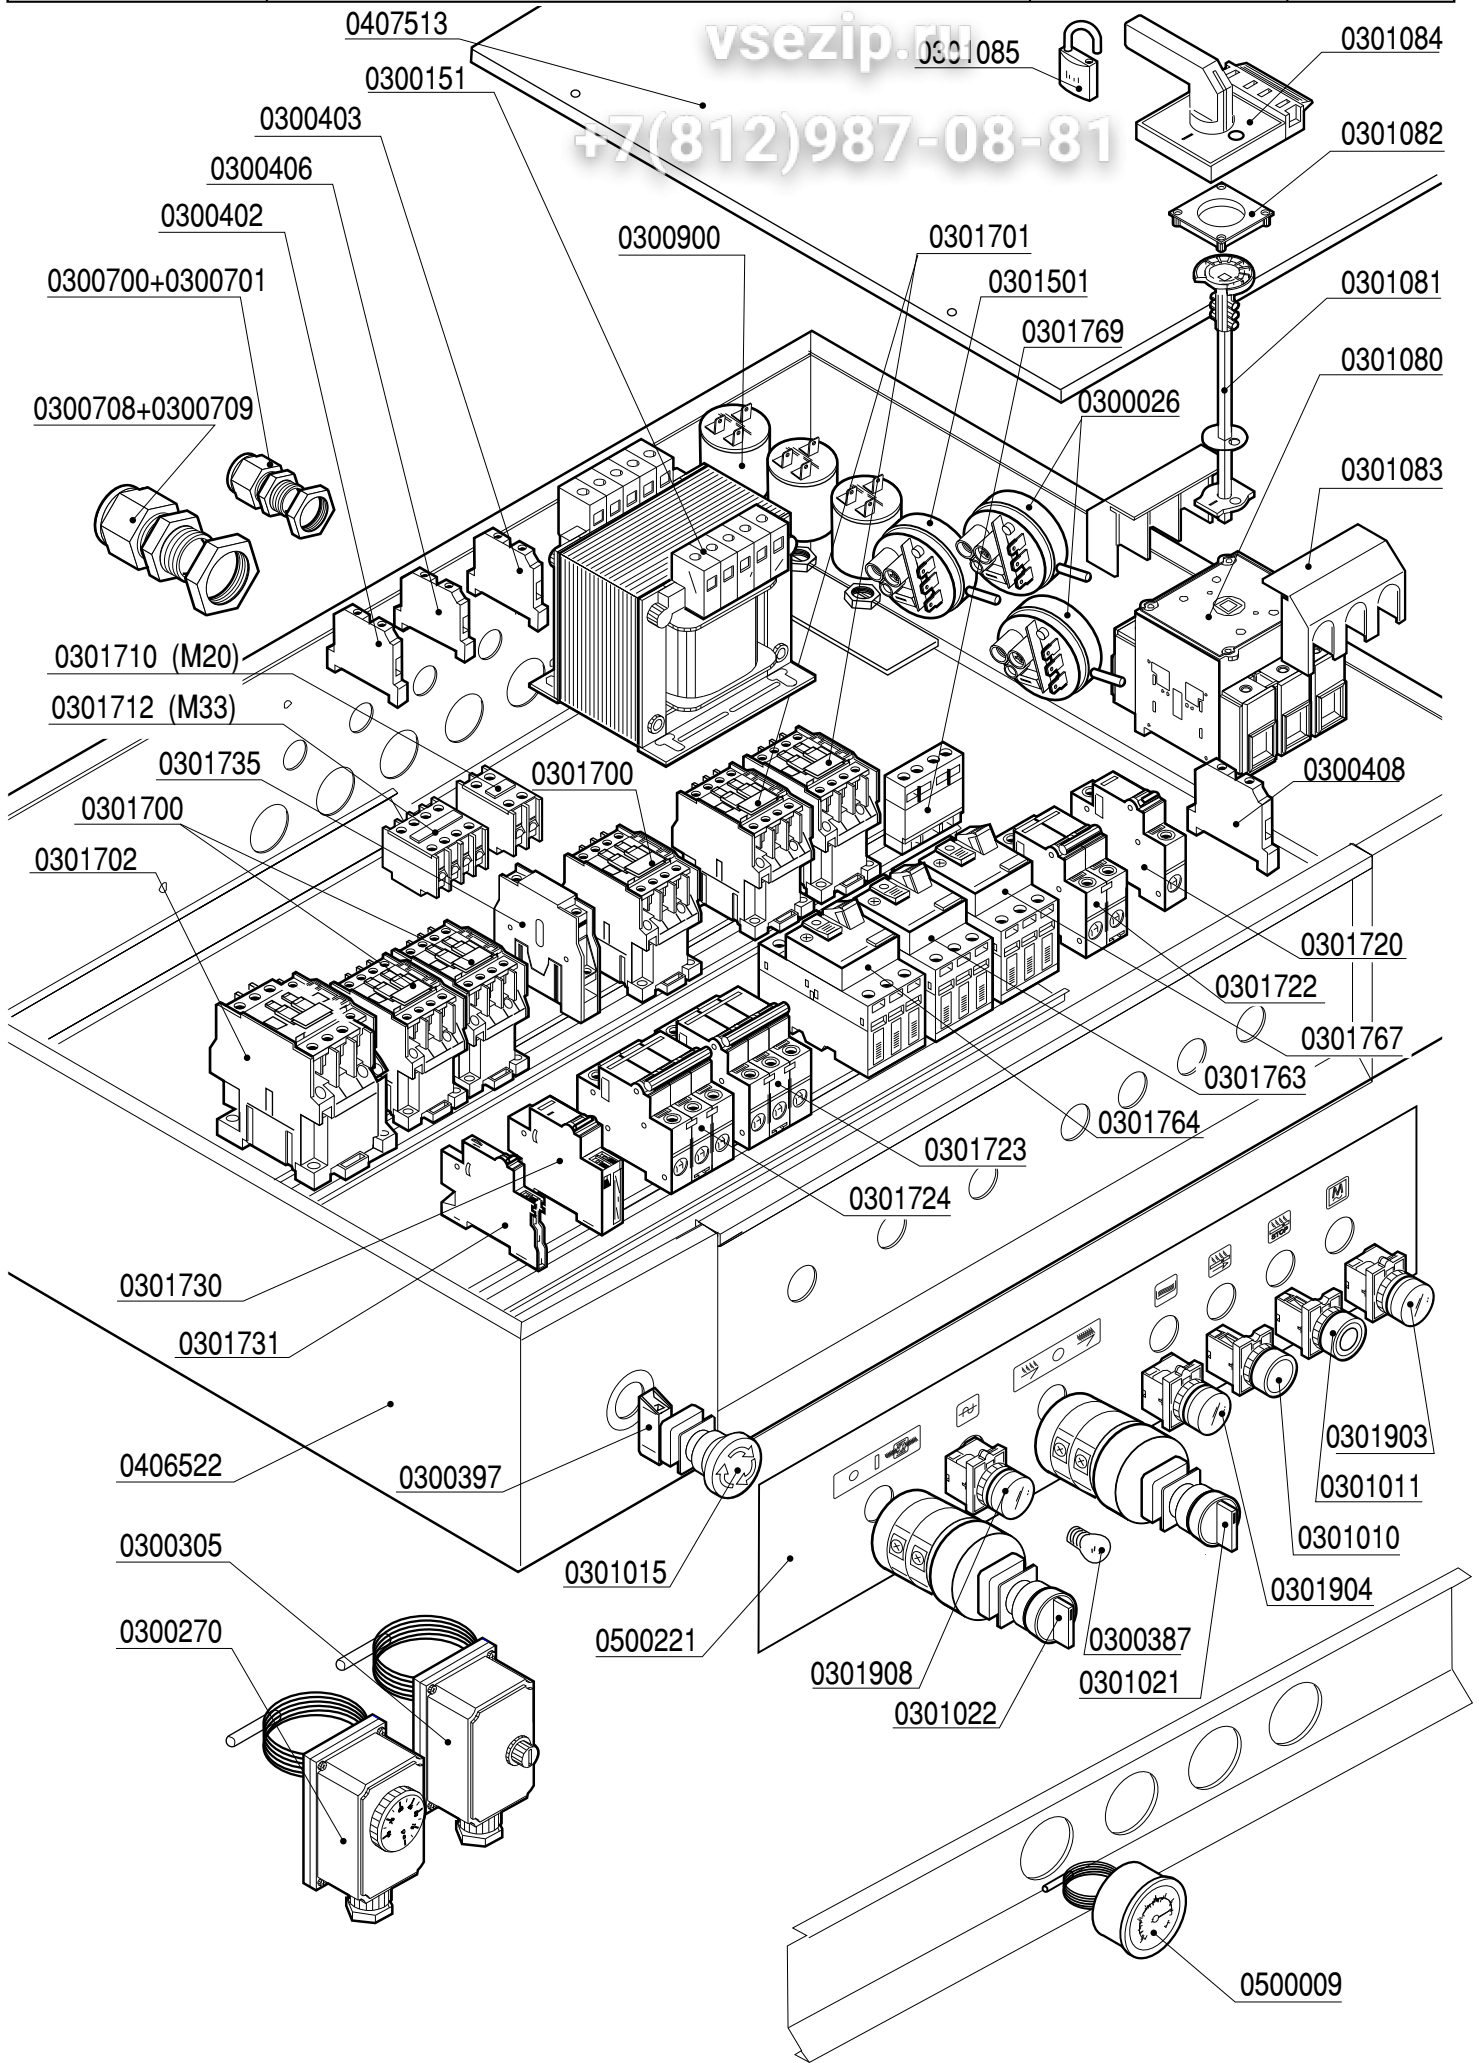

Ed. 04/98

**PARTI DI RICAMBIO**  
**PIECES DETACHEES**  
**SPARE PARTS**  
**ERSATZTEILE**

Cod. 0800123

+7(812)987-08-81

3D-модель  
vsezip.ru

+7(812)987-08-81

vsezip.ru

+7(812)987-08-81