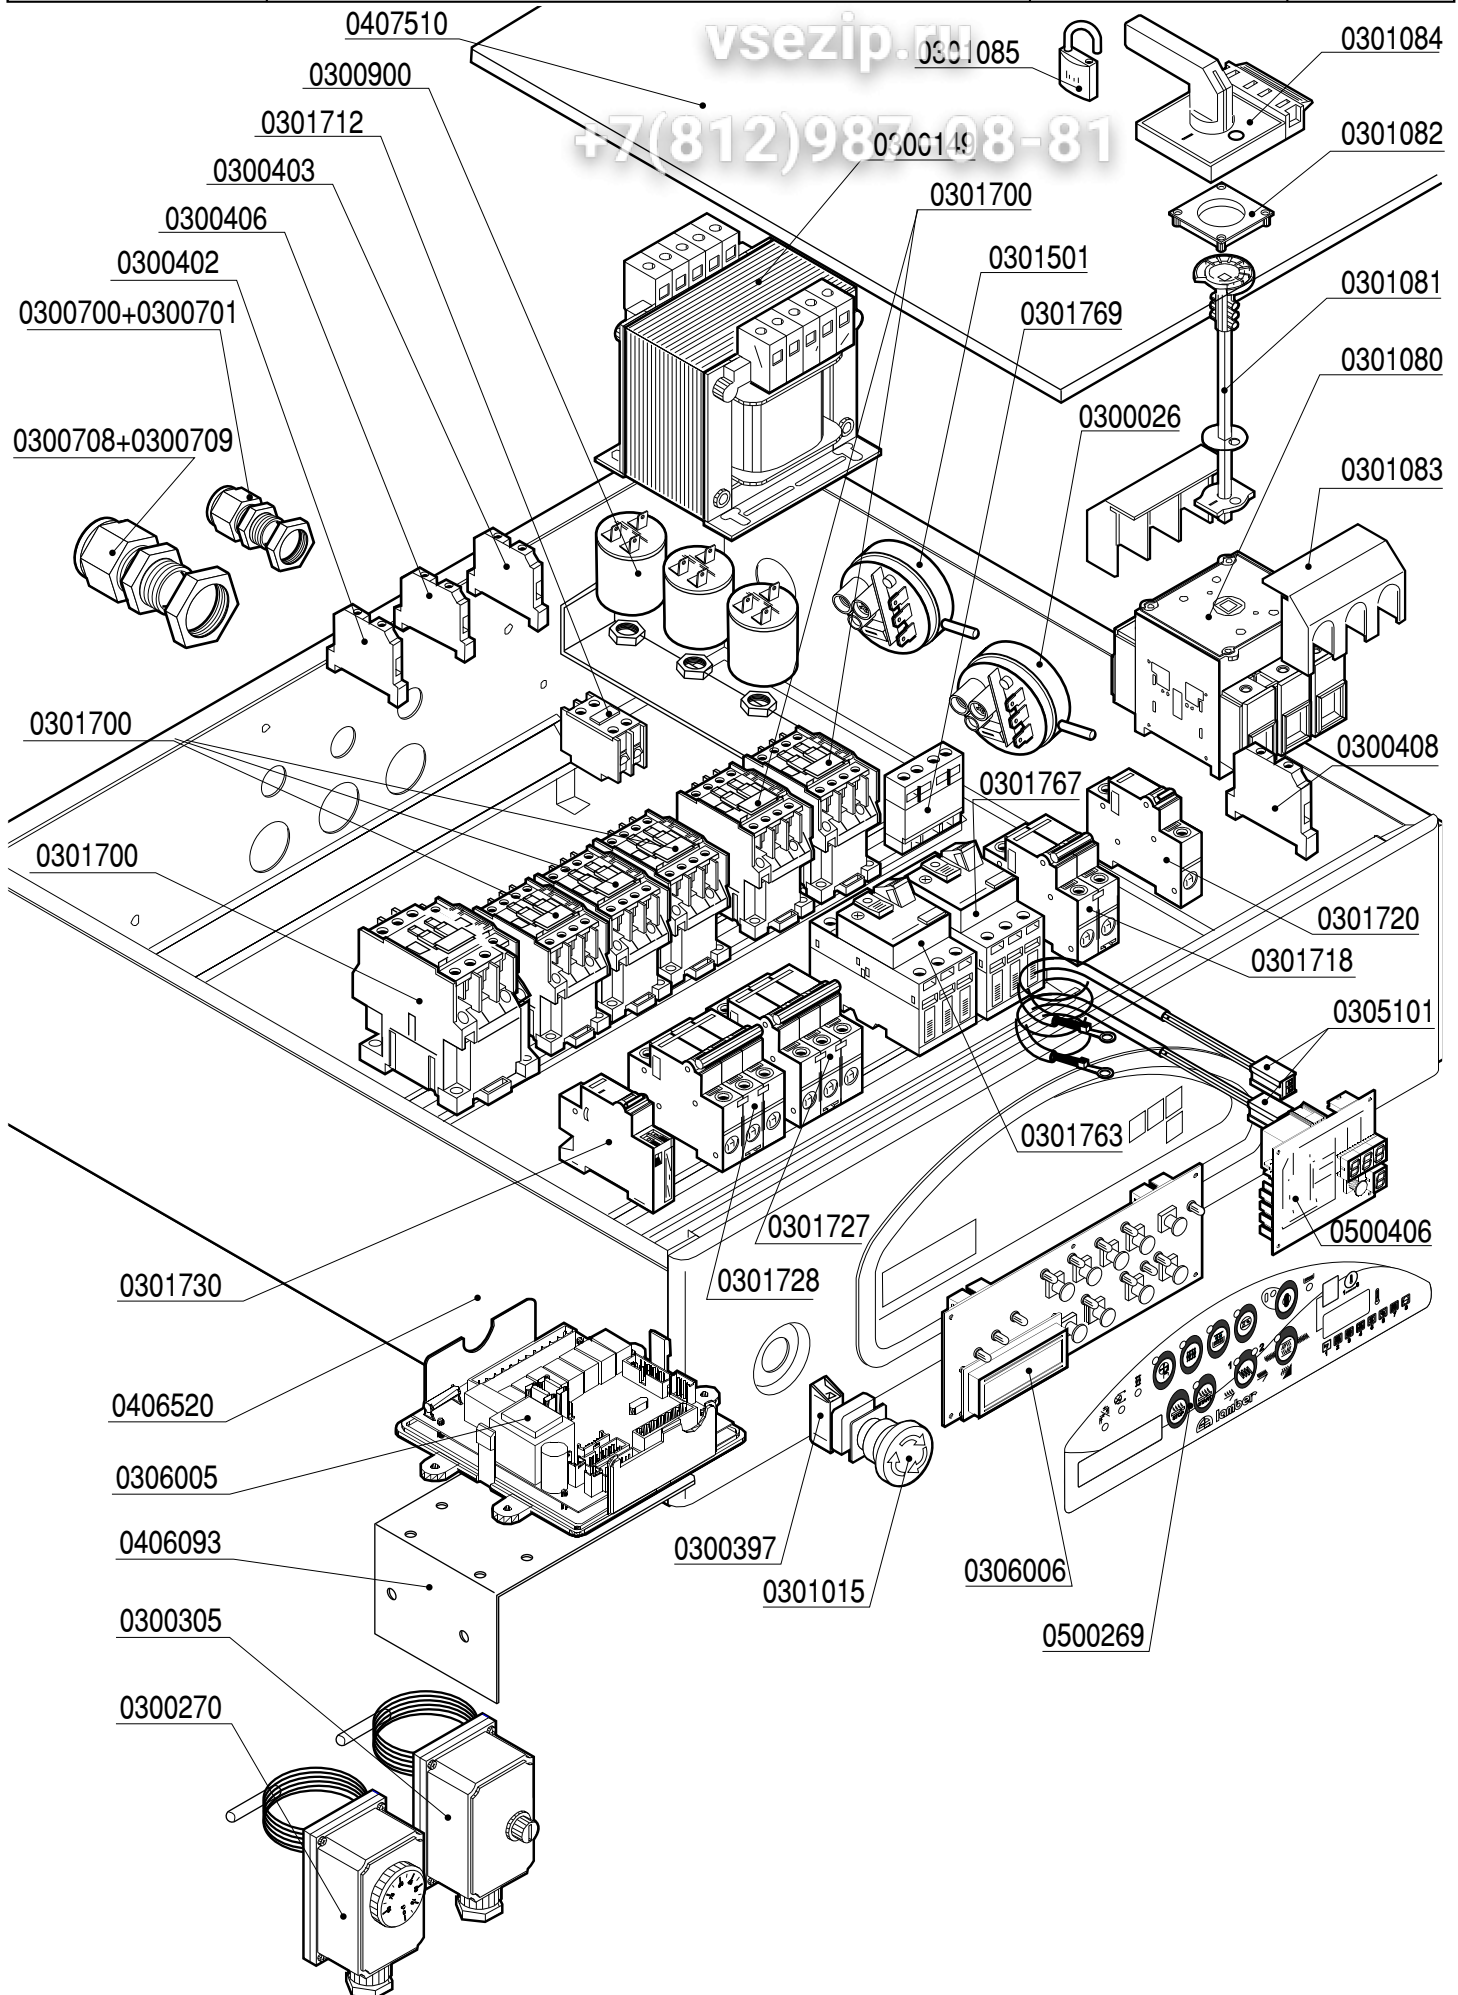

Ed. 04/98

**PARTI DI RICAMBIO**  
**PIECES DETACHEES**  
**SPARE PARTS**  
**ERSATZTEILE**

Cod. 0800123

+7(812)987-08-81

3D-модель  
vsezip.ru

+7(812)987-08-81

vsezip.ru

+7(812)987-08-81