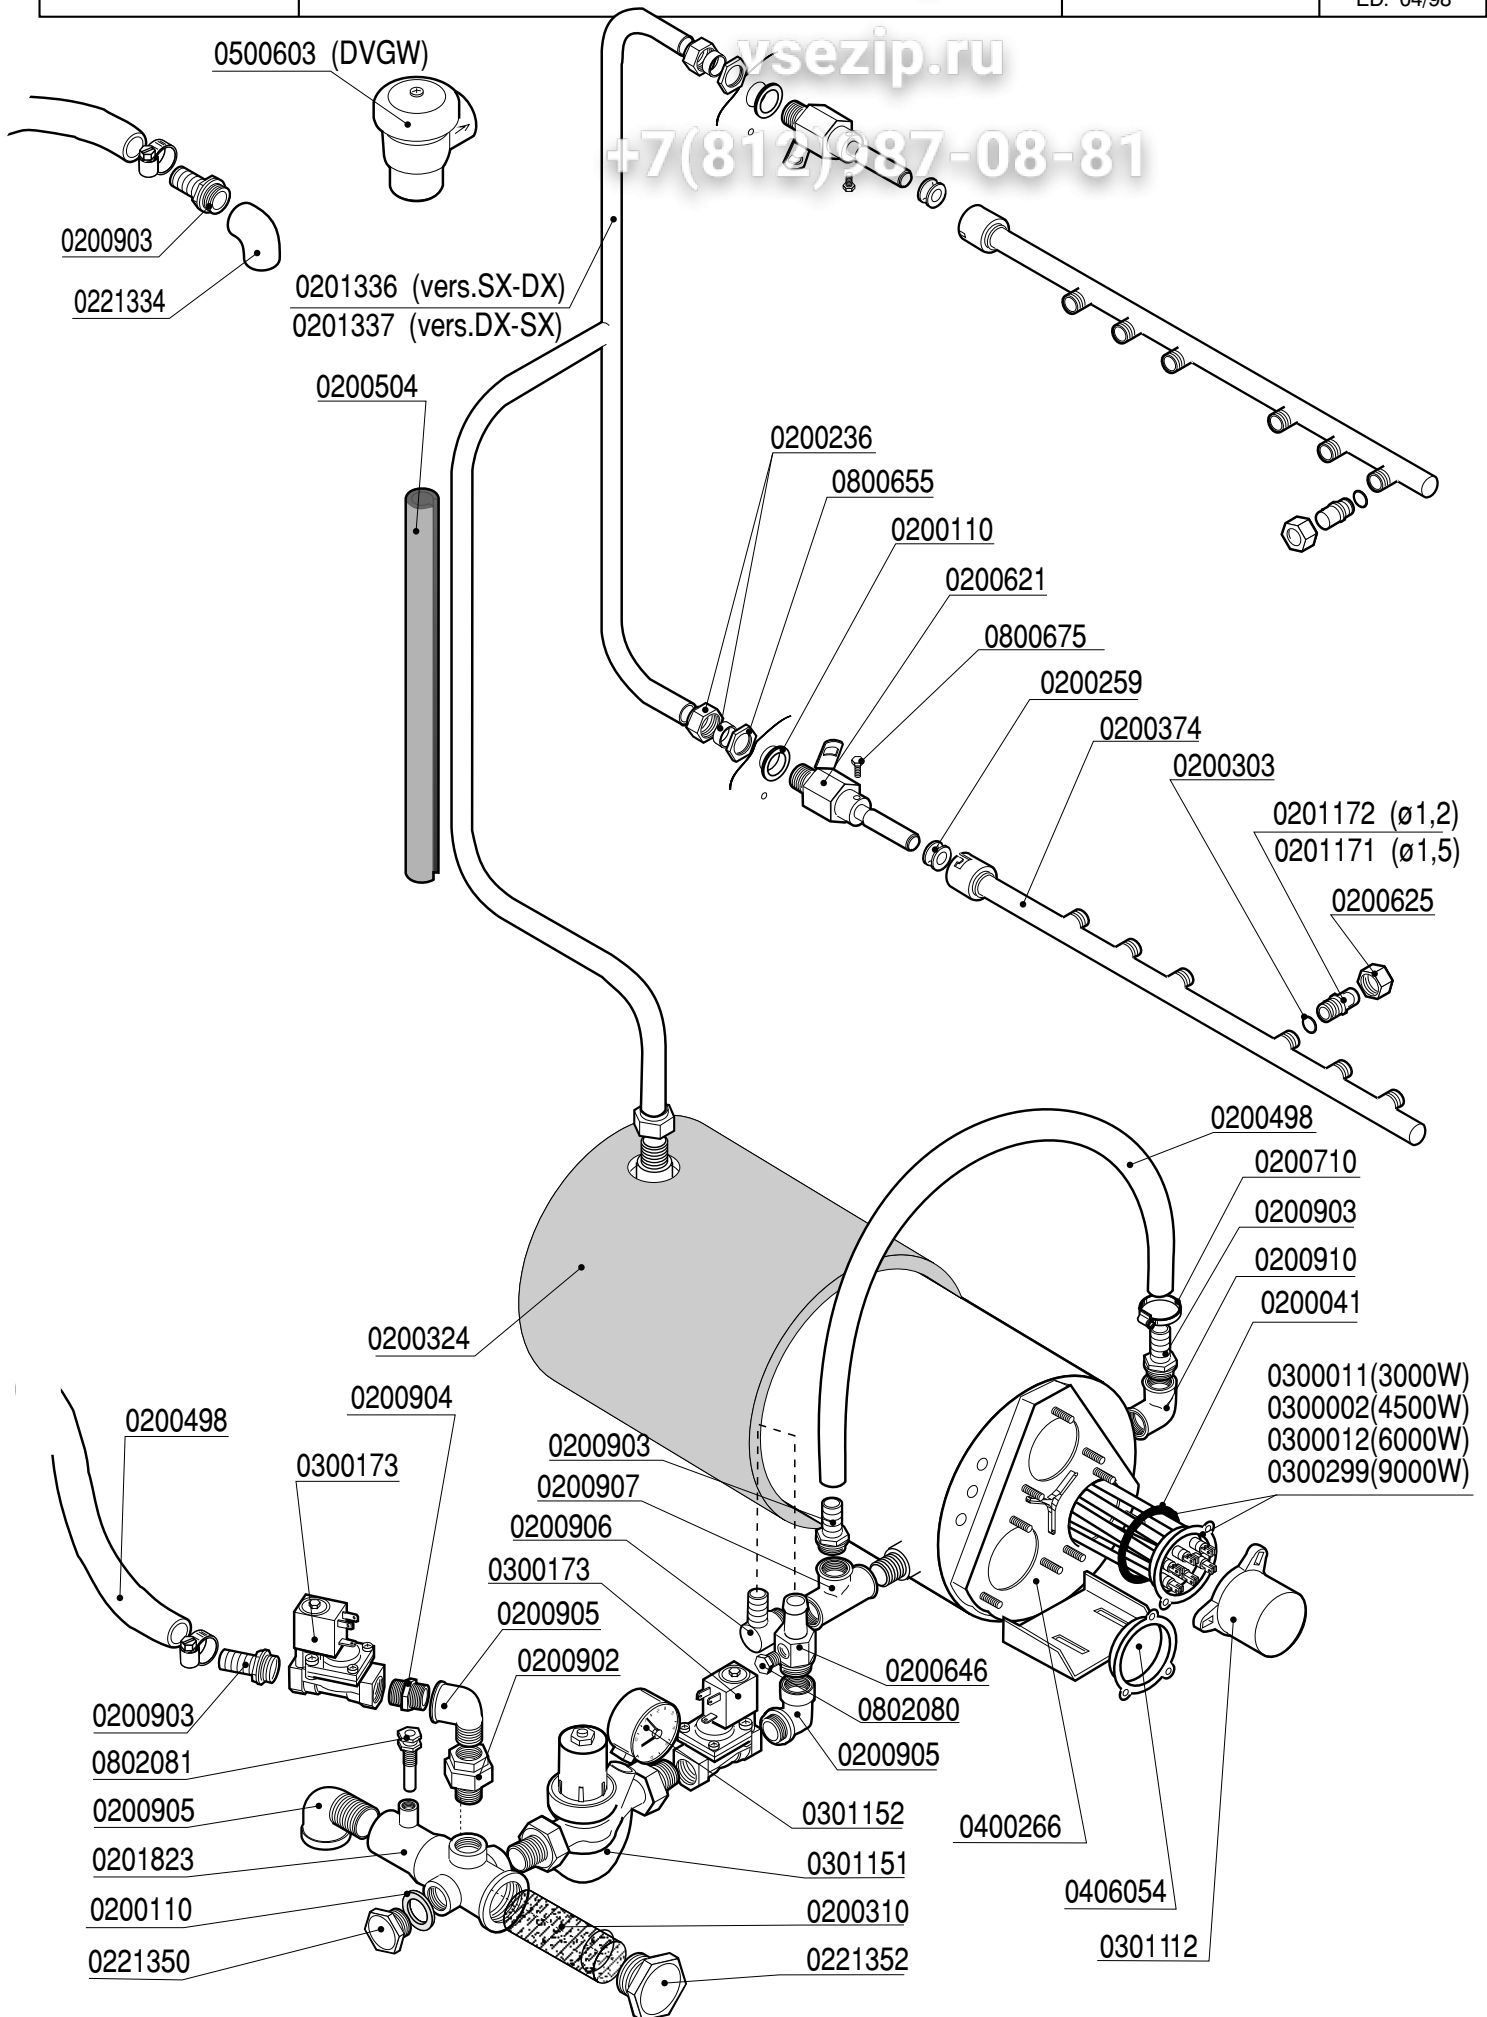

Зип Общепит

***Lavastoviglie a TRAINO Cestelli***  
***Lave-vaisselle á panier á TRACTION***  
***Dishwashers with Pull-Through Rack***  
***Geschirrspüler mit Korb-Zugvorrichtung***

***Matic 10***  
***Matic 20***  
***Matic 33 PRC***

Ed. 04/98

**PARTI DI RICAMBIO**  
**PIECES DETACHEES**  
**SPARE PARTS**  
**ERSATZTEILE**

Cod. 0800123

+7(812)987-08-81

3D-модель  
vsezip.ru

+7(812)987-08-81

vsezip.ru

+7(812)987-08-81

0802792

0802794

0802790

0802793

M3

type  
A 2G 1