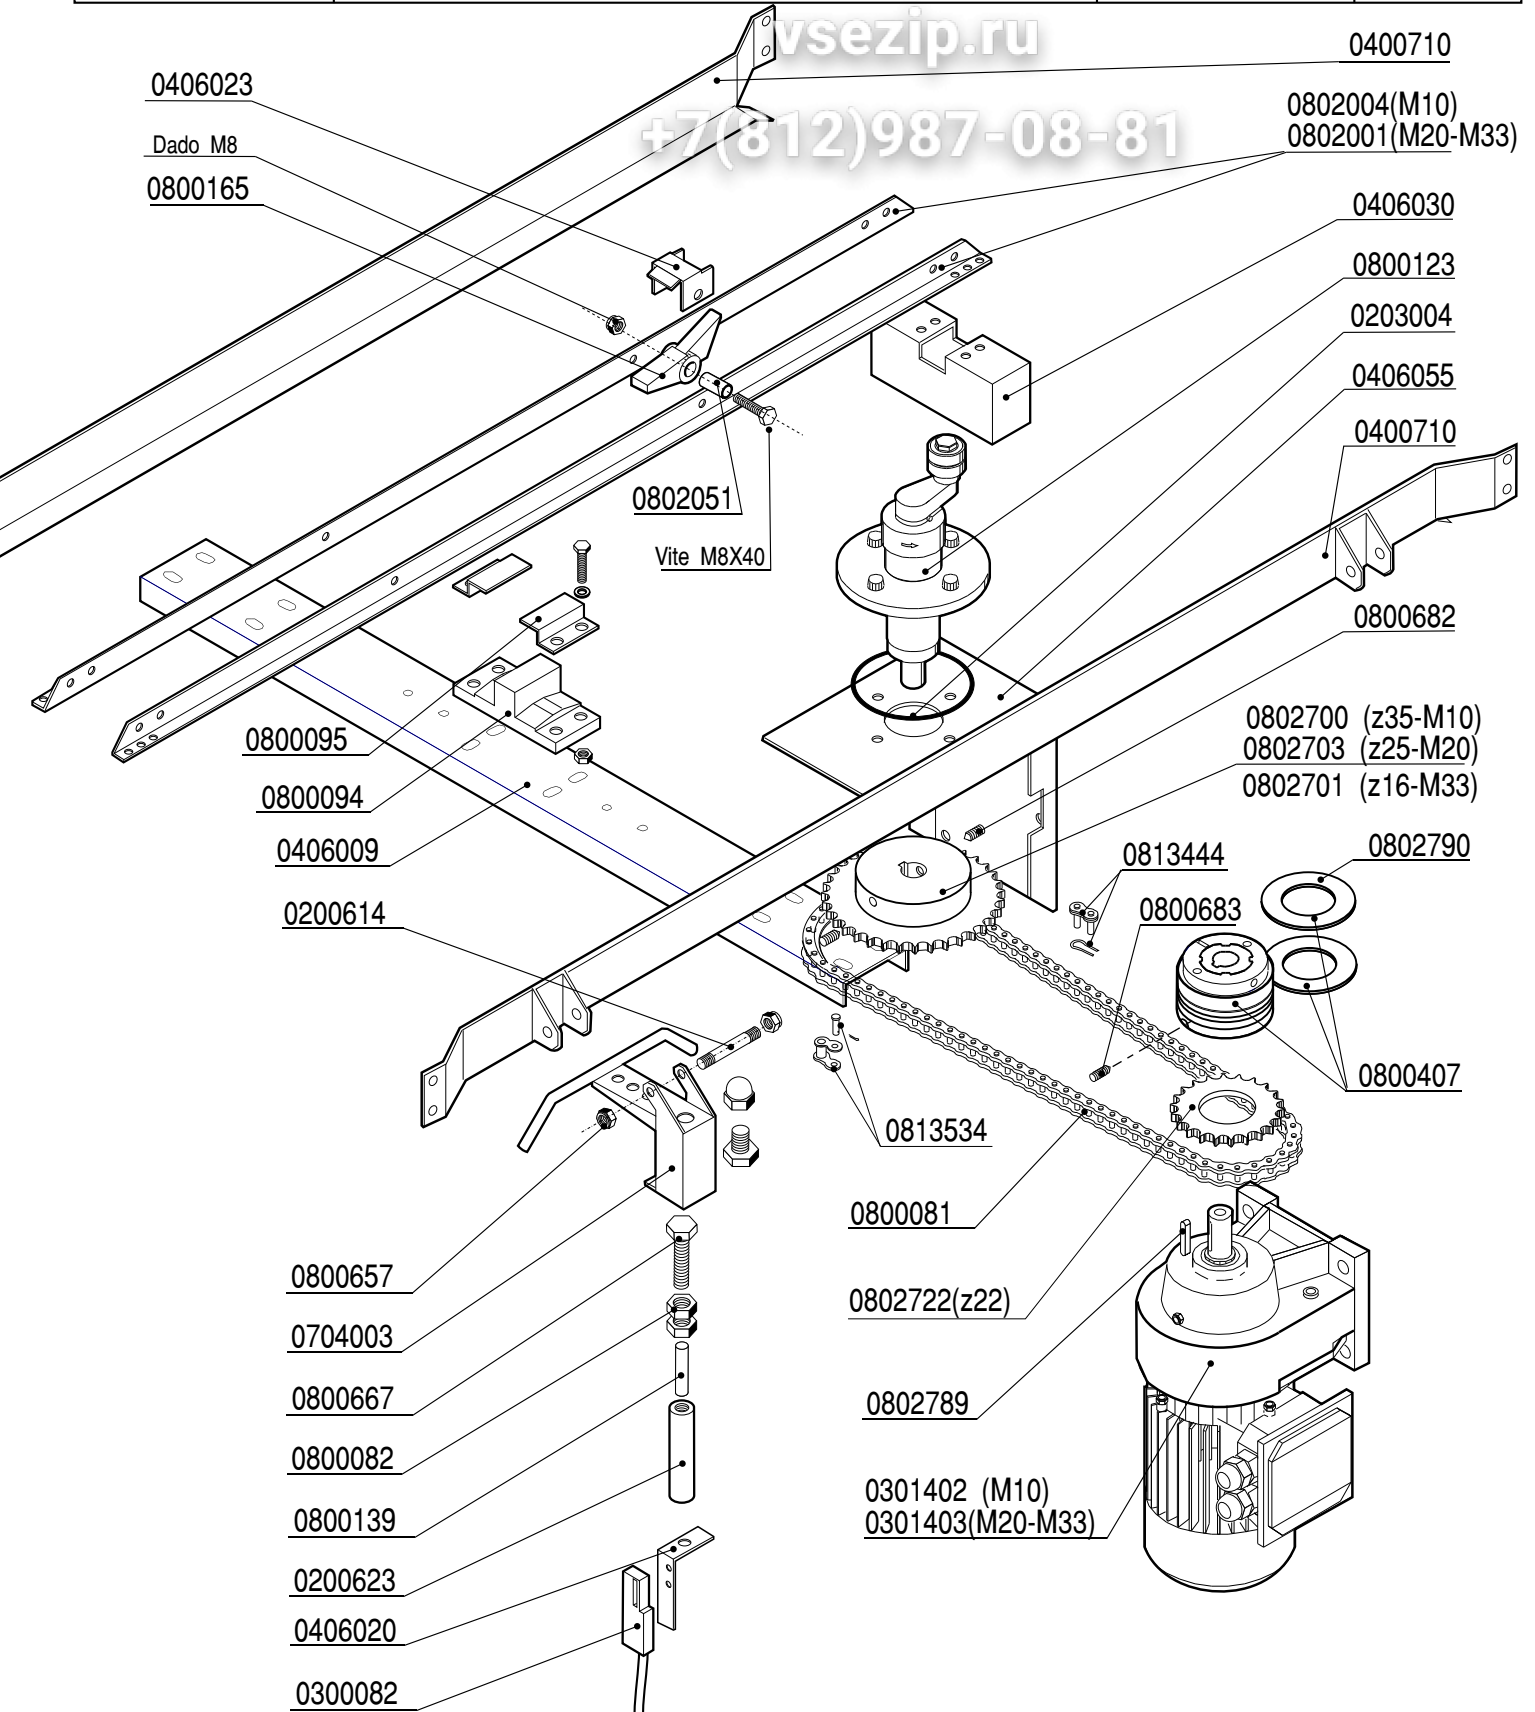

Зип Общепит

Lavastoviglie a TRAINO Cestelli
Lave-vaisselle á panier á TRACTION
Dishwashers with Pull-Through Rack
Geschirrspüler mit Korb-Zugvorrichtung

Matic 10
Matic 20
Matic 33 PRC

Ed. 04/98

PARTI DI RICAMBIO
PIECES DETACHEES
SPARE PARTS
ERSATZTEILE

0800407

0800683

+7(812)987-08-81

0802792

0802794

0802790

0802793

M3

type
A 2G 1