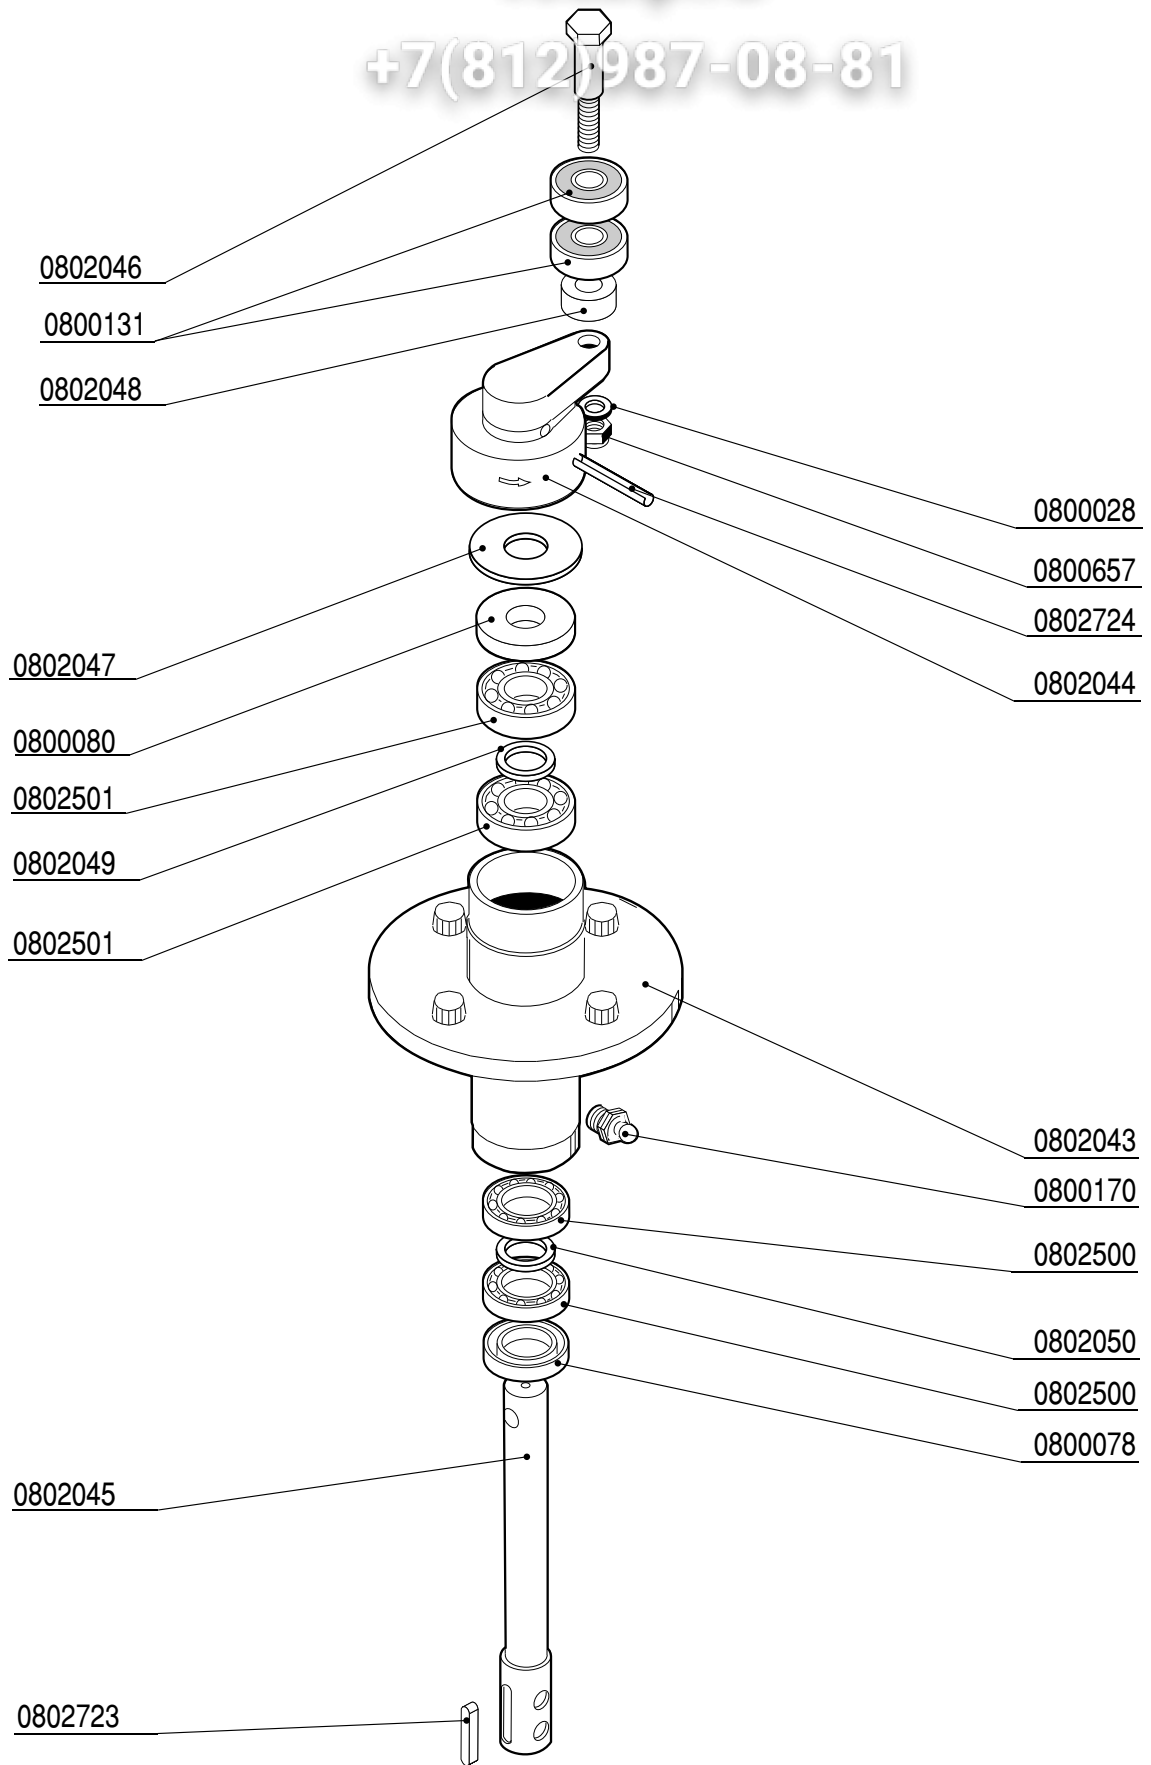

Ed. 04/98

**PARTI DI RICAMBIO**  
**PIECES DETACHEES**  
**SPARE PARTS**  
**ERSATZTEILE**

Cod. 0800123

+7(812)987-08-81

3D-модель  
vsezip.ru

+7(812)987-08-81

vsezip.ru

+7(812)987-08-81

0802792

0802794

0802790

0802793

M3

type  
A 2G 1