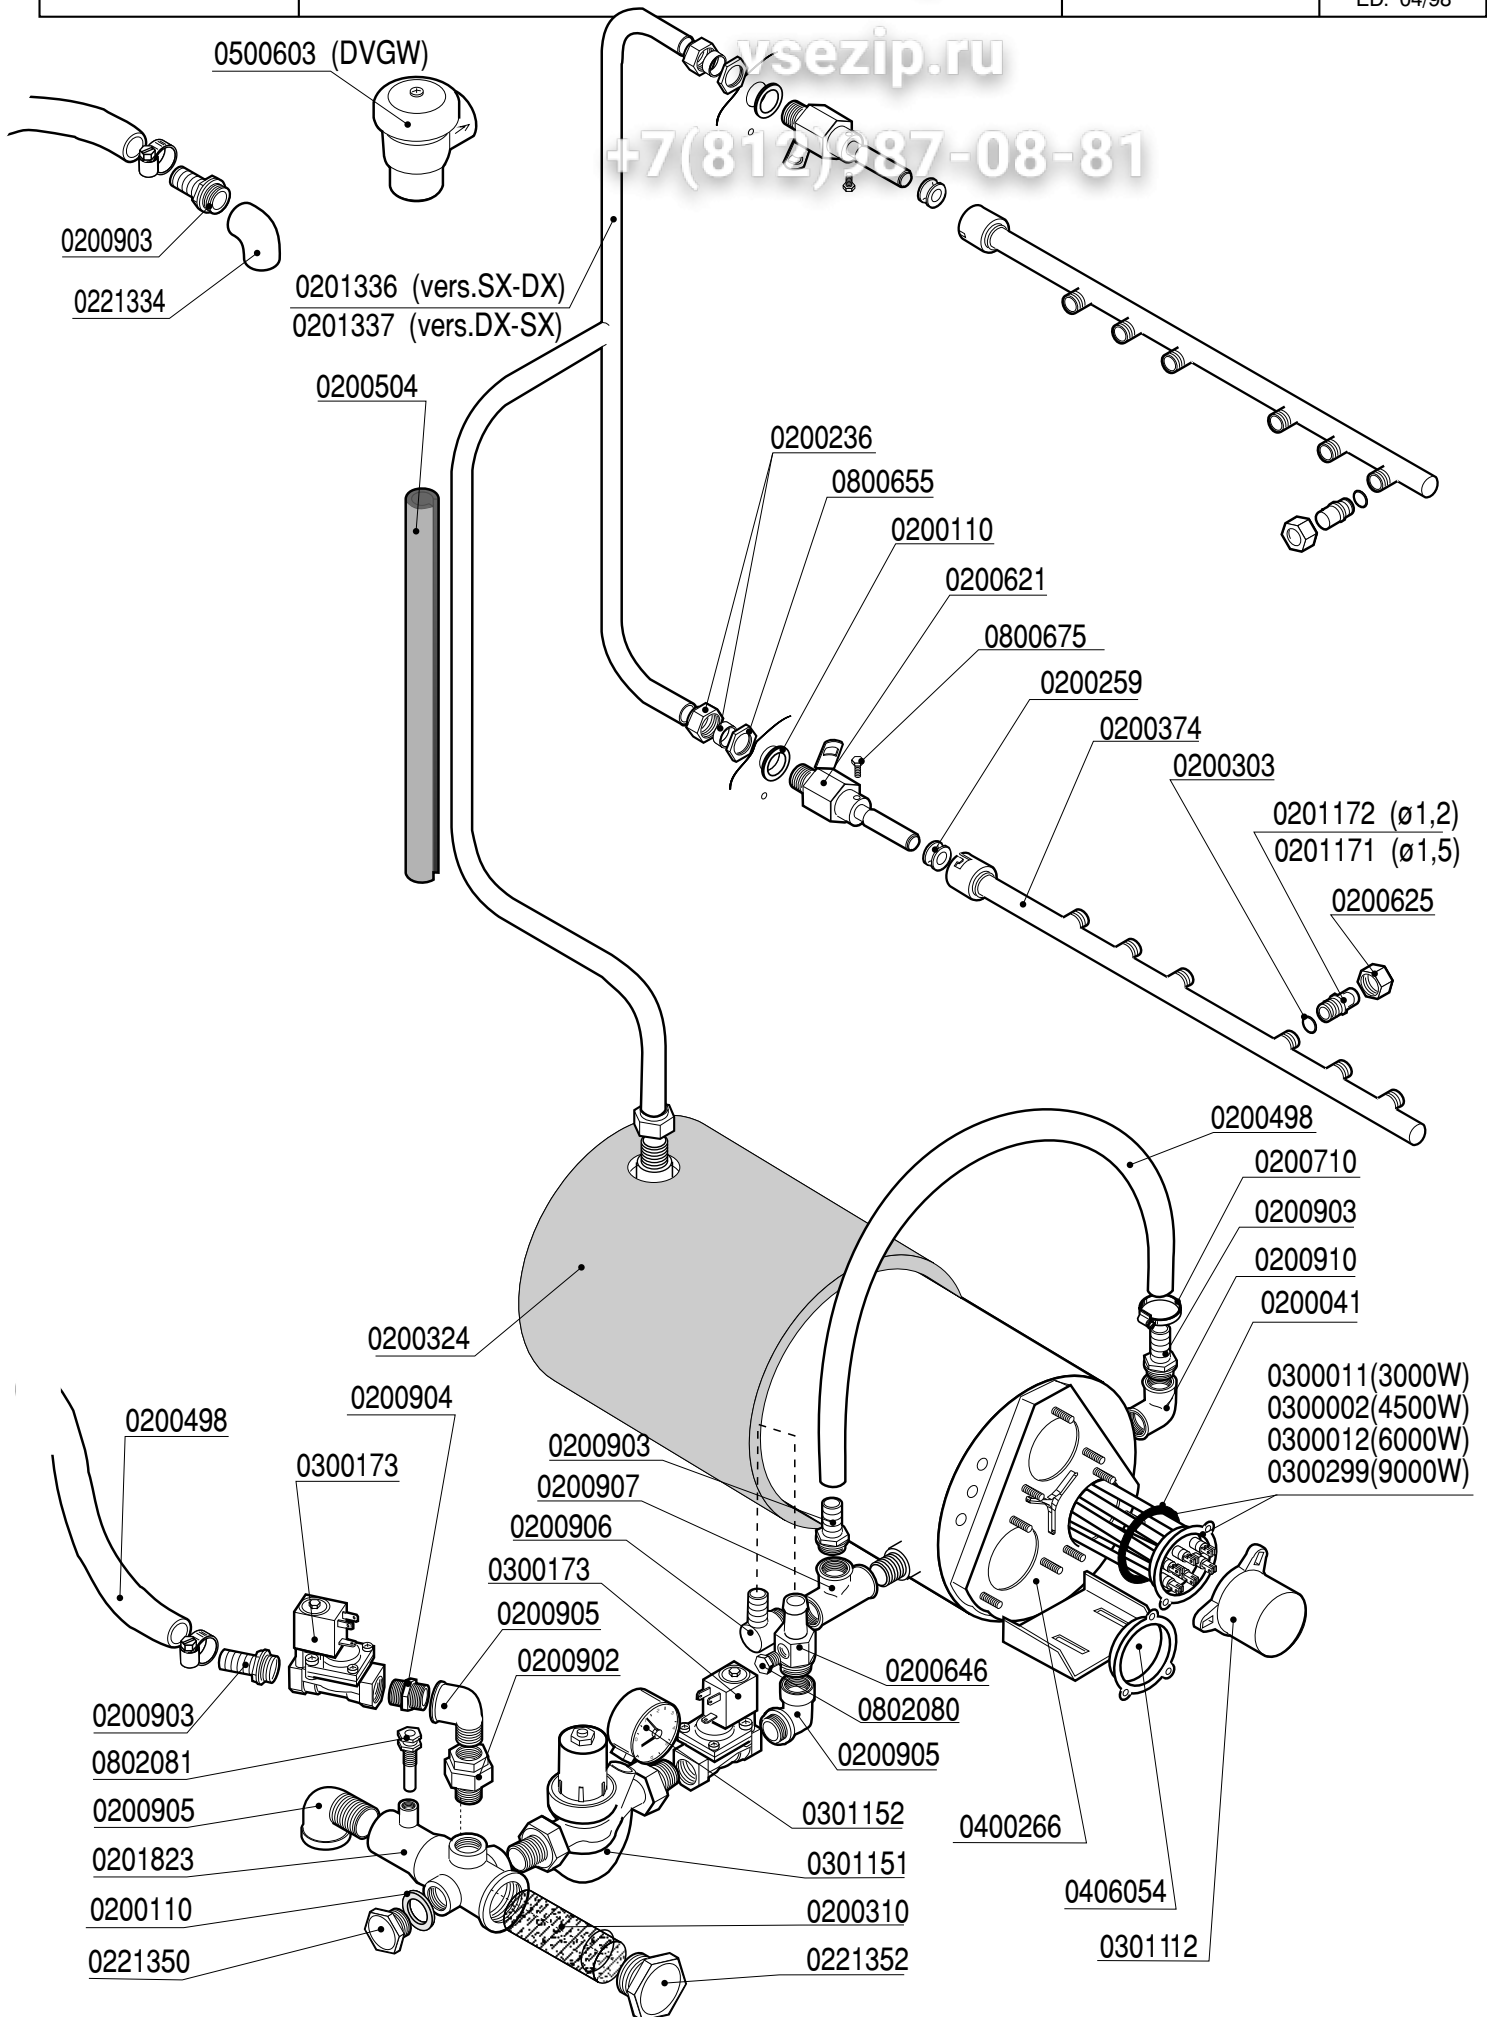

Зип Общепит

Lavastoviglie a TRAINO Cestelli
Lave-vaisselle á panier á TRACTION
Dishwashers with Pull-Through Rack
Geschirrspüler mit Korb-Zugvorrichtung

Matic 10
Matic 20
Matic 33 PRC

Ed. 04/98

PARTI DI RICAMBIO
PIECES DETACHEES
SPARE PARTS
ERSATZTEILE

0800407

0800683

+7(812)987-08-81

0802792

0802794

0802790

0802793

M3

type
A 2G 1