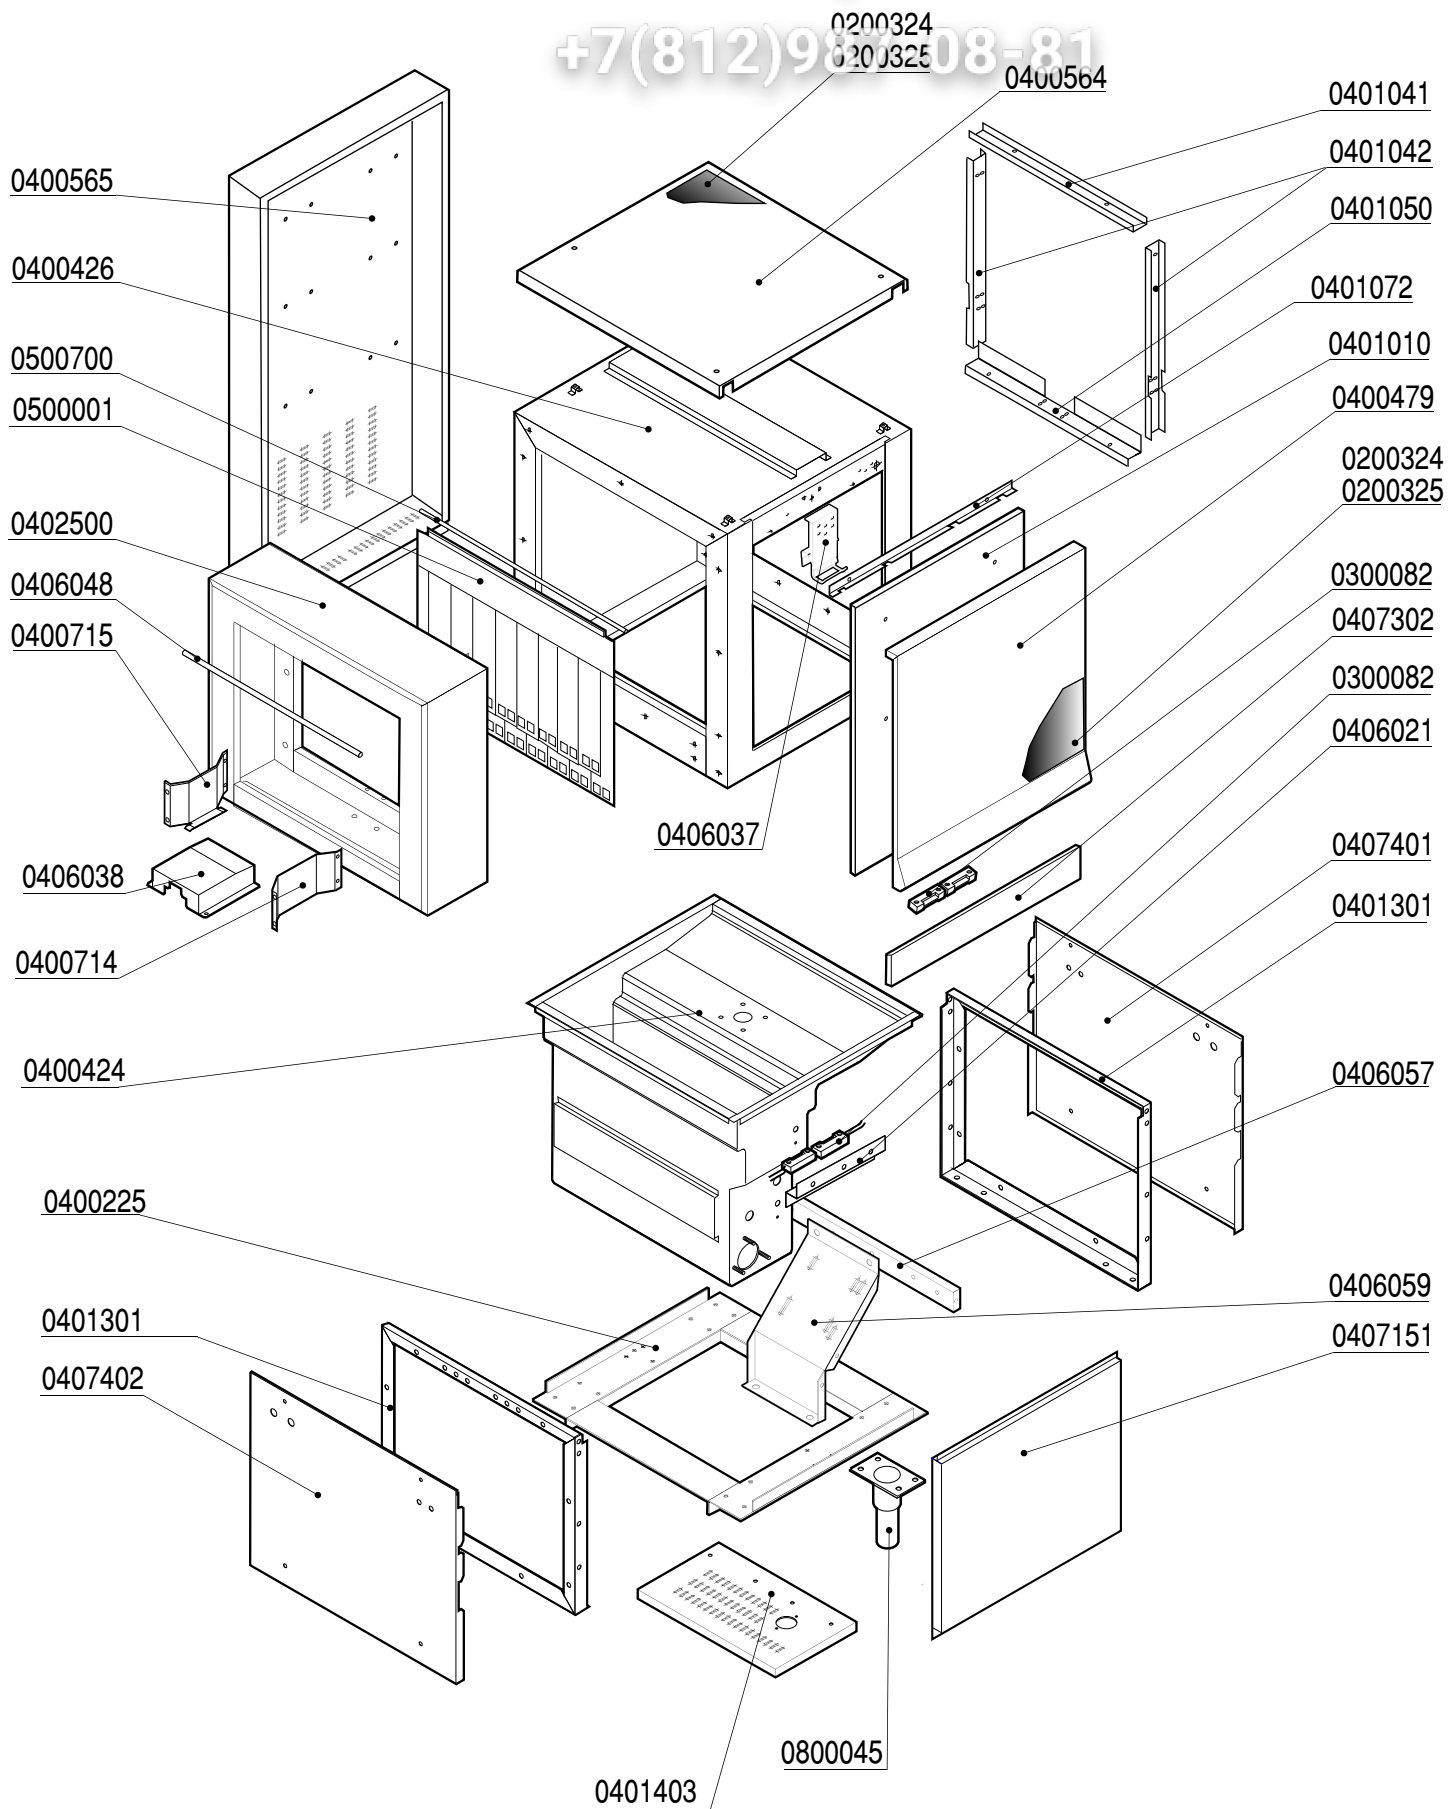

PRELAVAGGIO - PRE-LAVAGE - PRE-WASHING - VORWASCHUNG