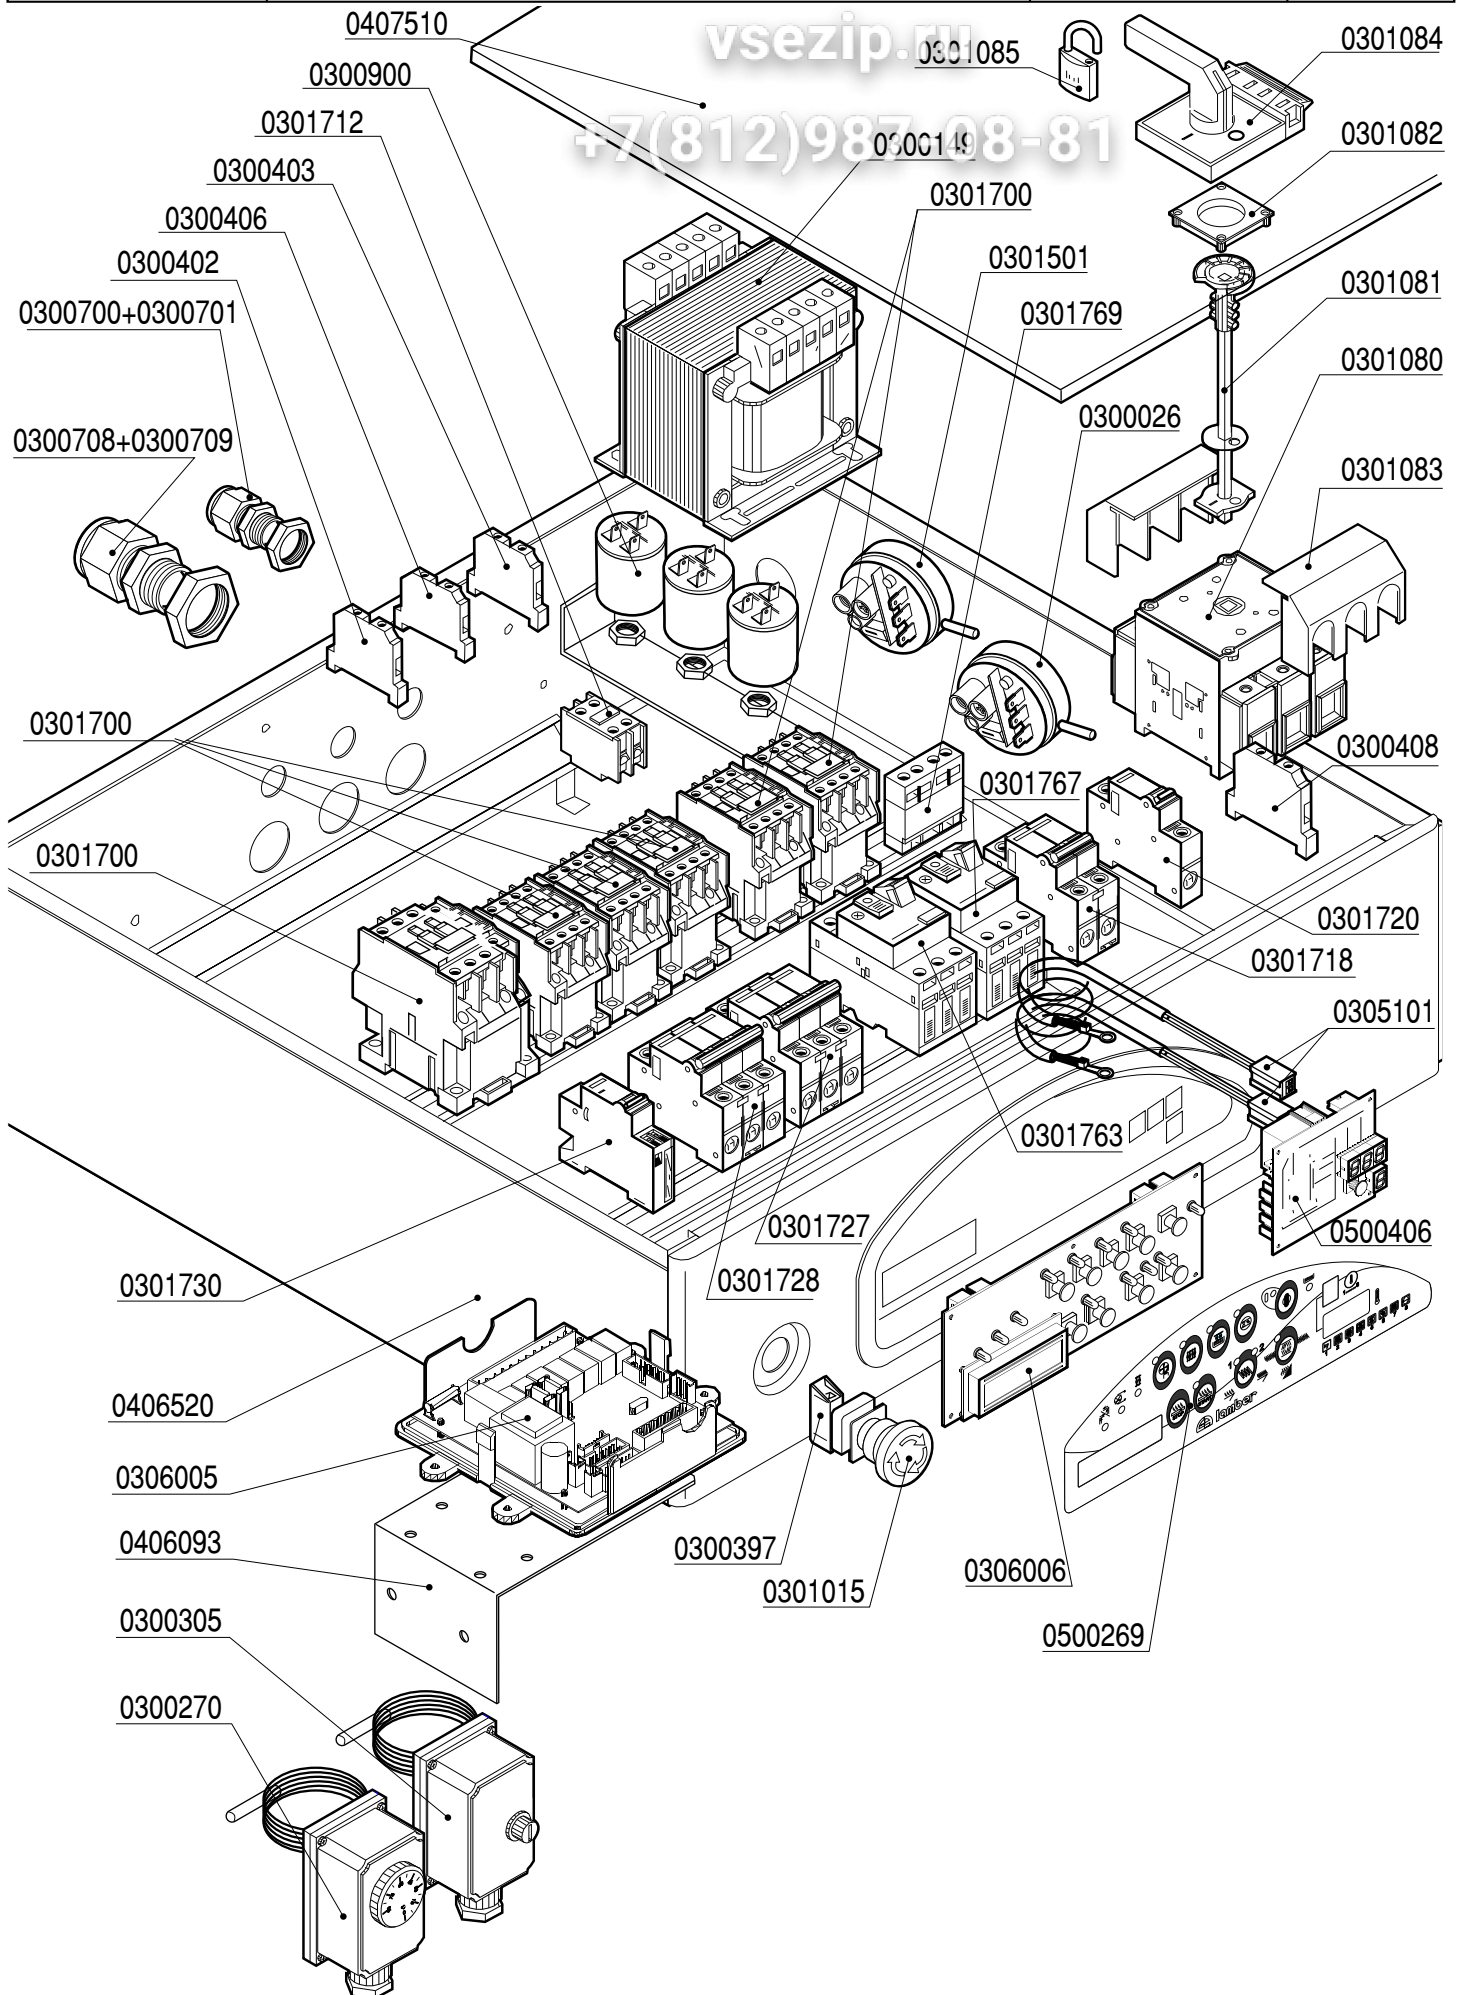

Ed. 04/98

**PARTI DI RICAMBIO**  
**PIECES DETACHEES**  
**SPARE PARTS**  
**ERSATZTEILE**

Cod. 0800123

+7(812)987-08-81

3D-модель  
vsezip.ru

+7(812)987-08-81

vsezip.ru

+7(812)987-08-81