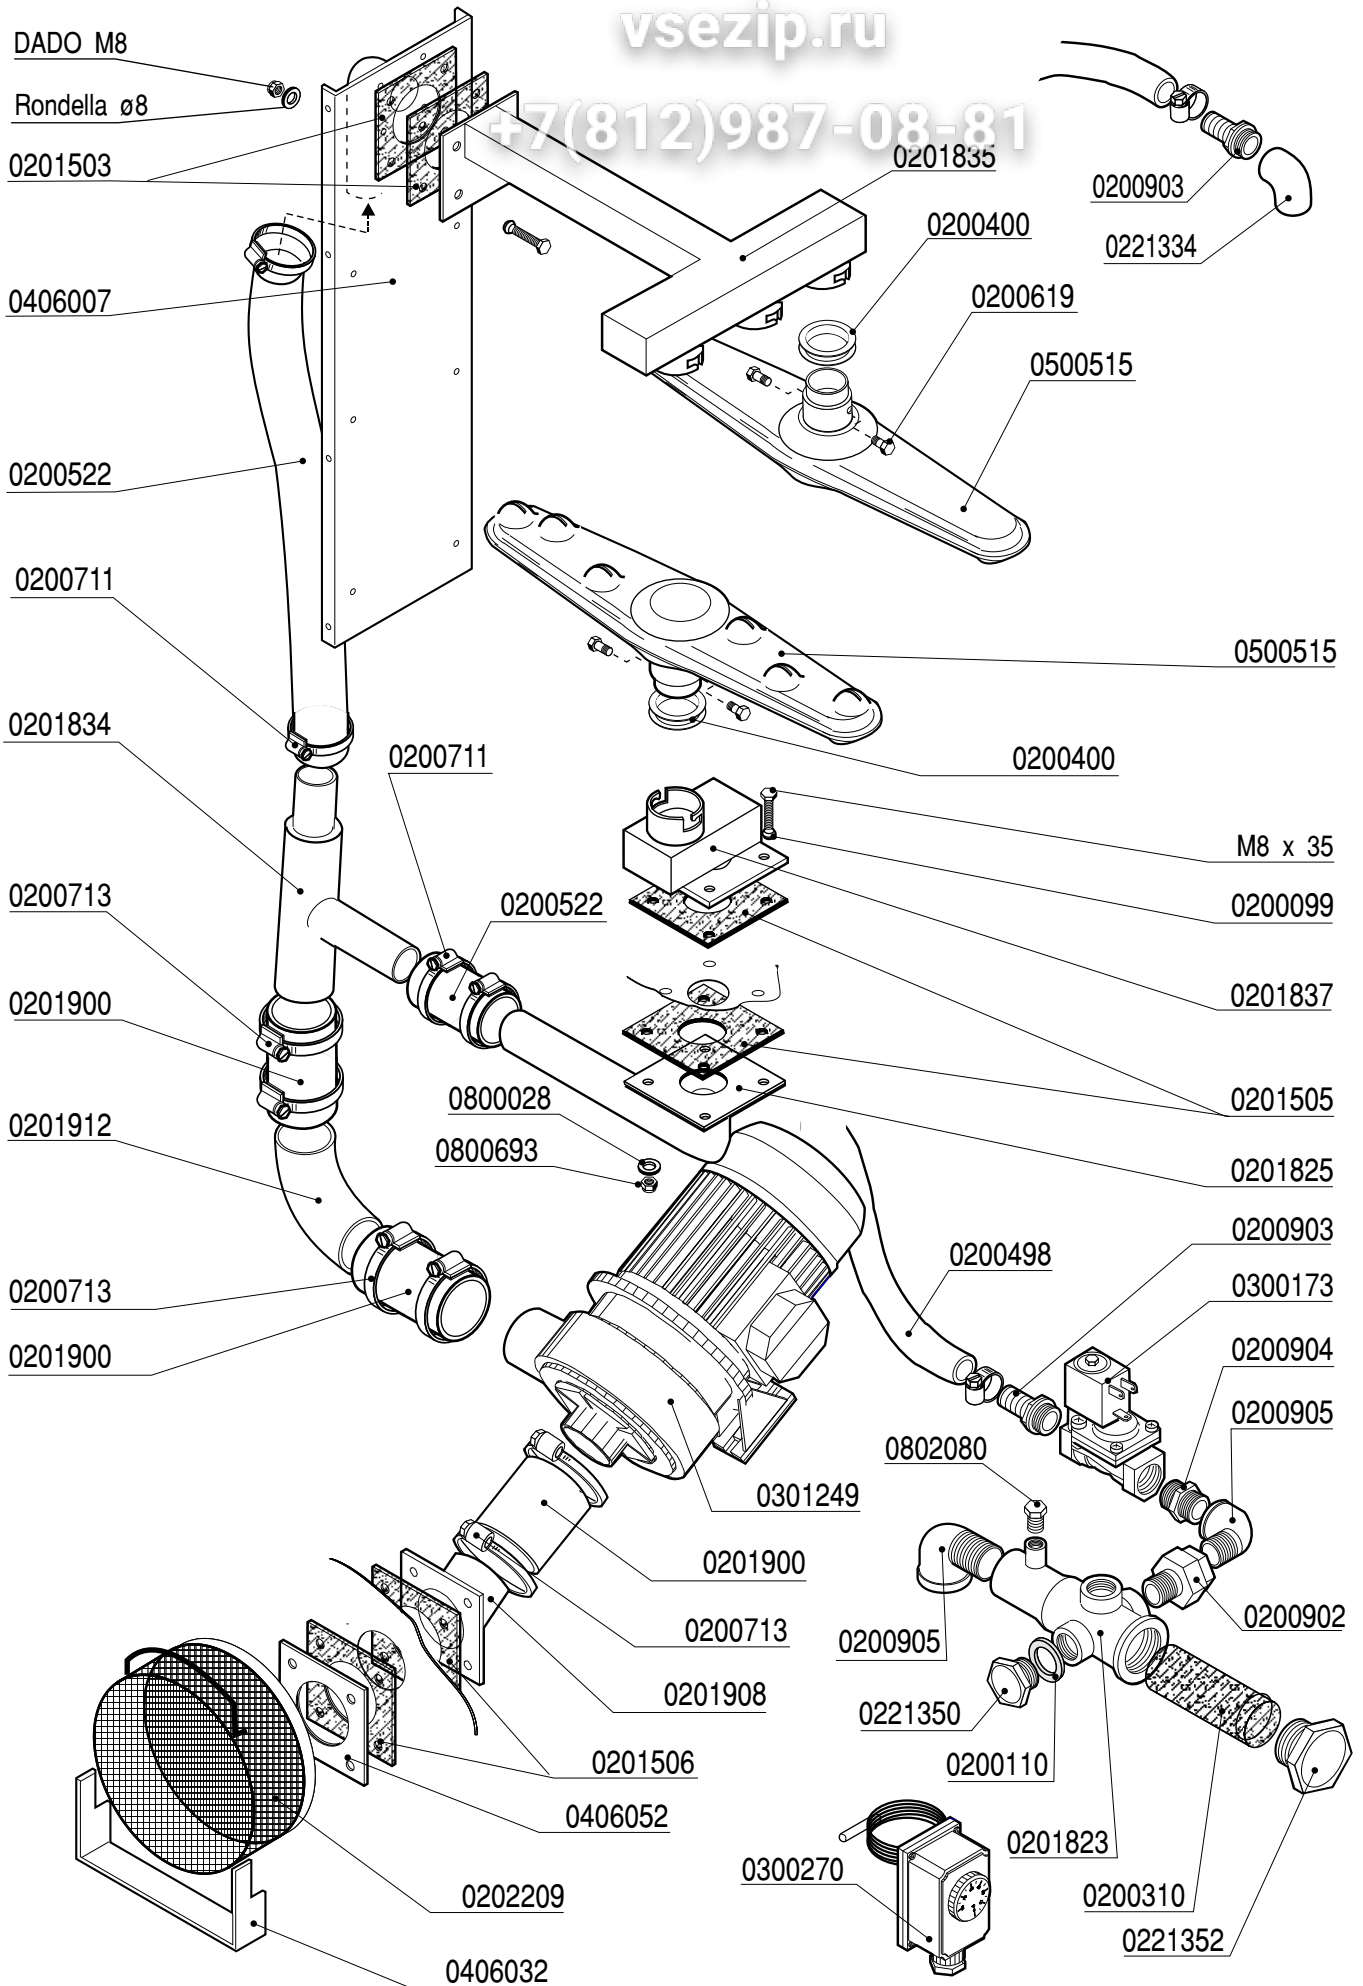

Ed. 04/98

**PARTI DI RICAMBIO**  
**PIECES DETACHEES**  
**SPARE PARTS**  
**ERSATZTEILE**

Cod. 0800123

+7(812)987-08-81

3D-модель  
vsezip.ru

+7(812)987-08-81

vsezip.ru

+7(812)987-08-81

0802792

0802794

0802790

0802793

M3

type  
A 2G 1