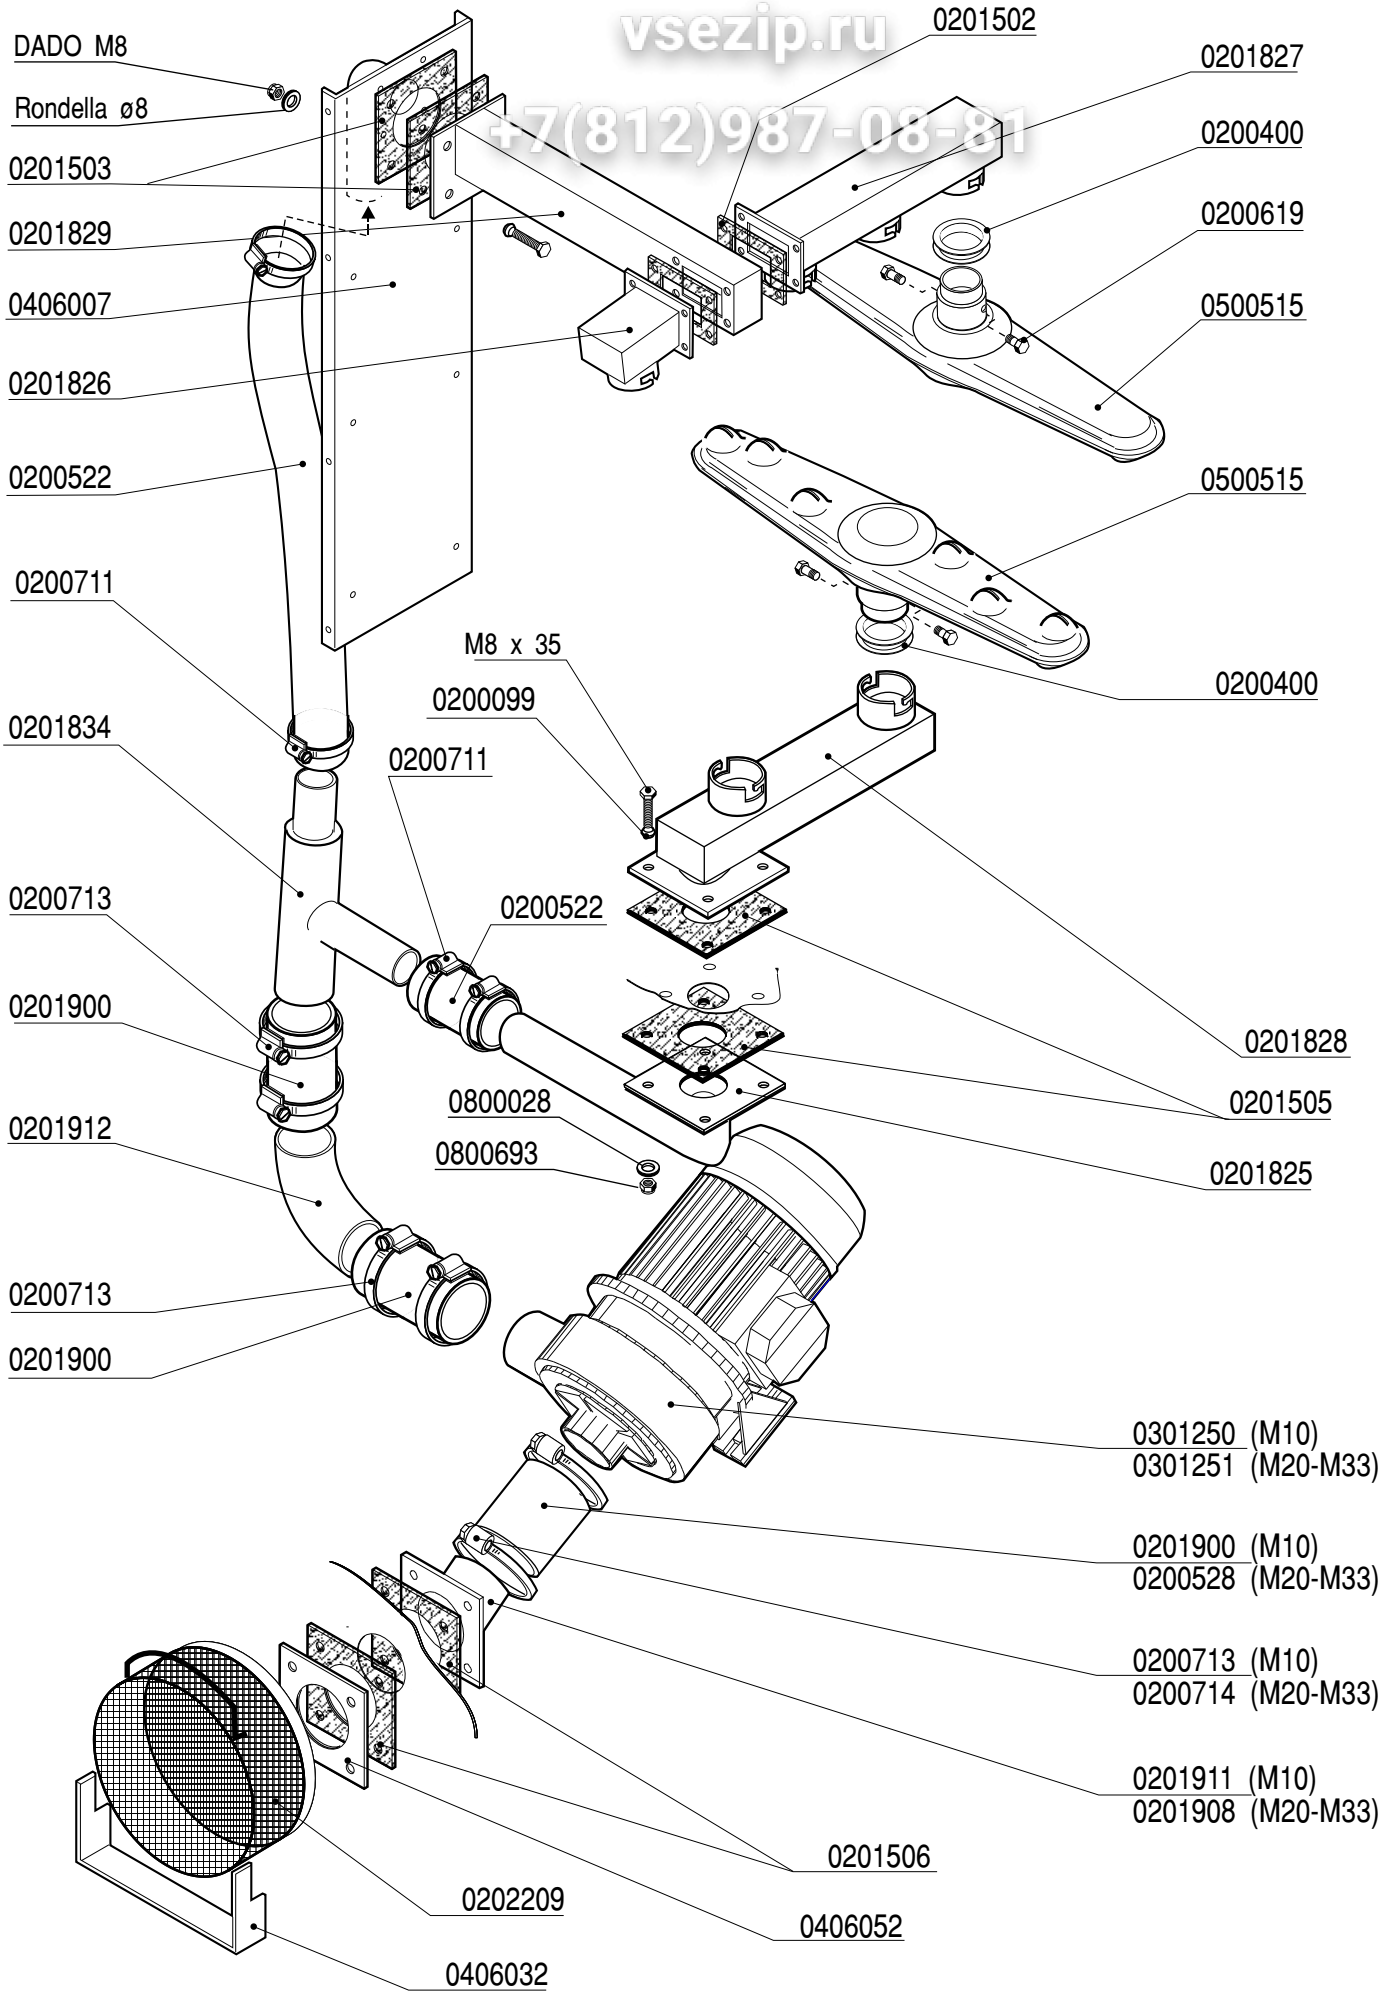

Зип Общепит

Lavastoviglie a TRAINO Cestelli
Lave-vaisselle á panier á TRACTION
Dishwashers with Pull-Through Rack
Geschirrspüler mit Korb-Zugvorrichtung

Matic 10
Matic 20
Matic 33 PRC

Ed. 04/98

PARTI DI RICAMBIO
PIECES DETACHEES
SPARE PARTS
ERSATZTEILE

0800407

0800683

+7(812)987-08-81

0802792

0802794

0802790

0802793

M3

type
A 2G 1