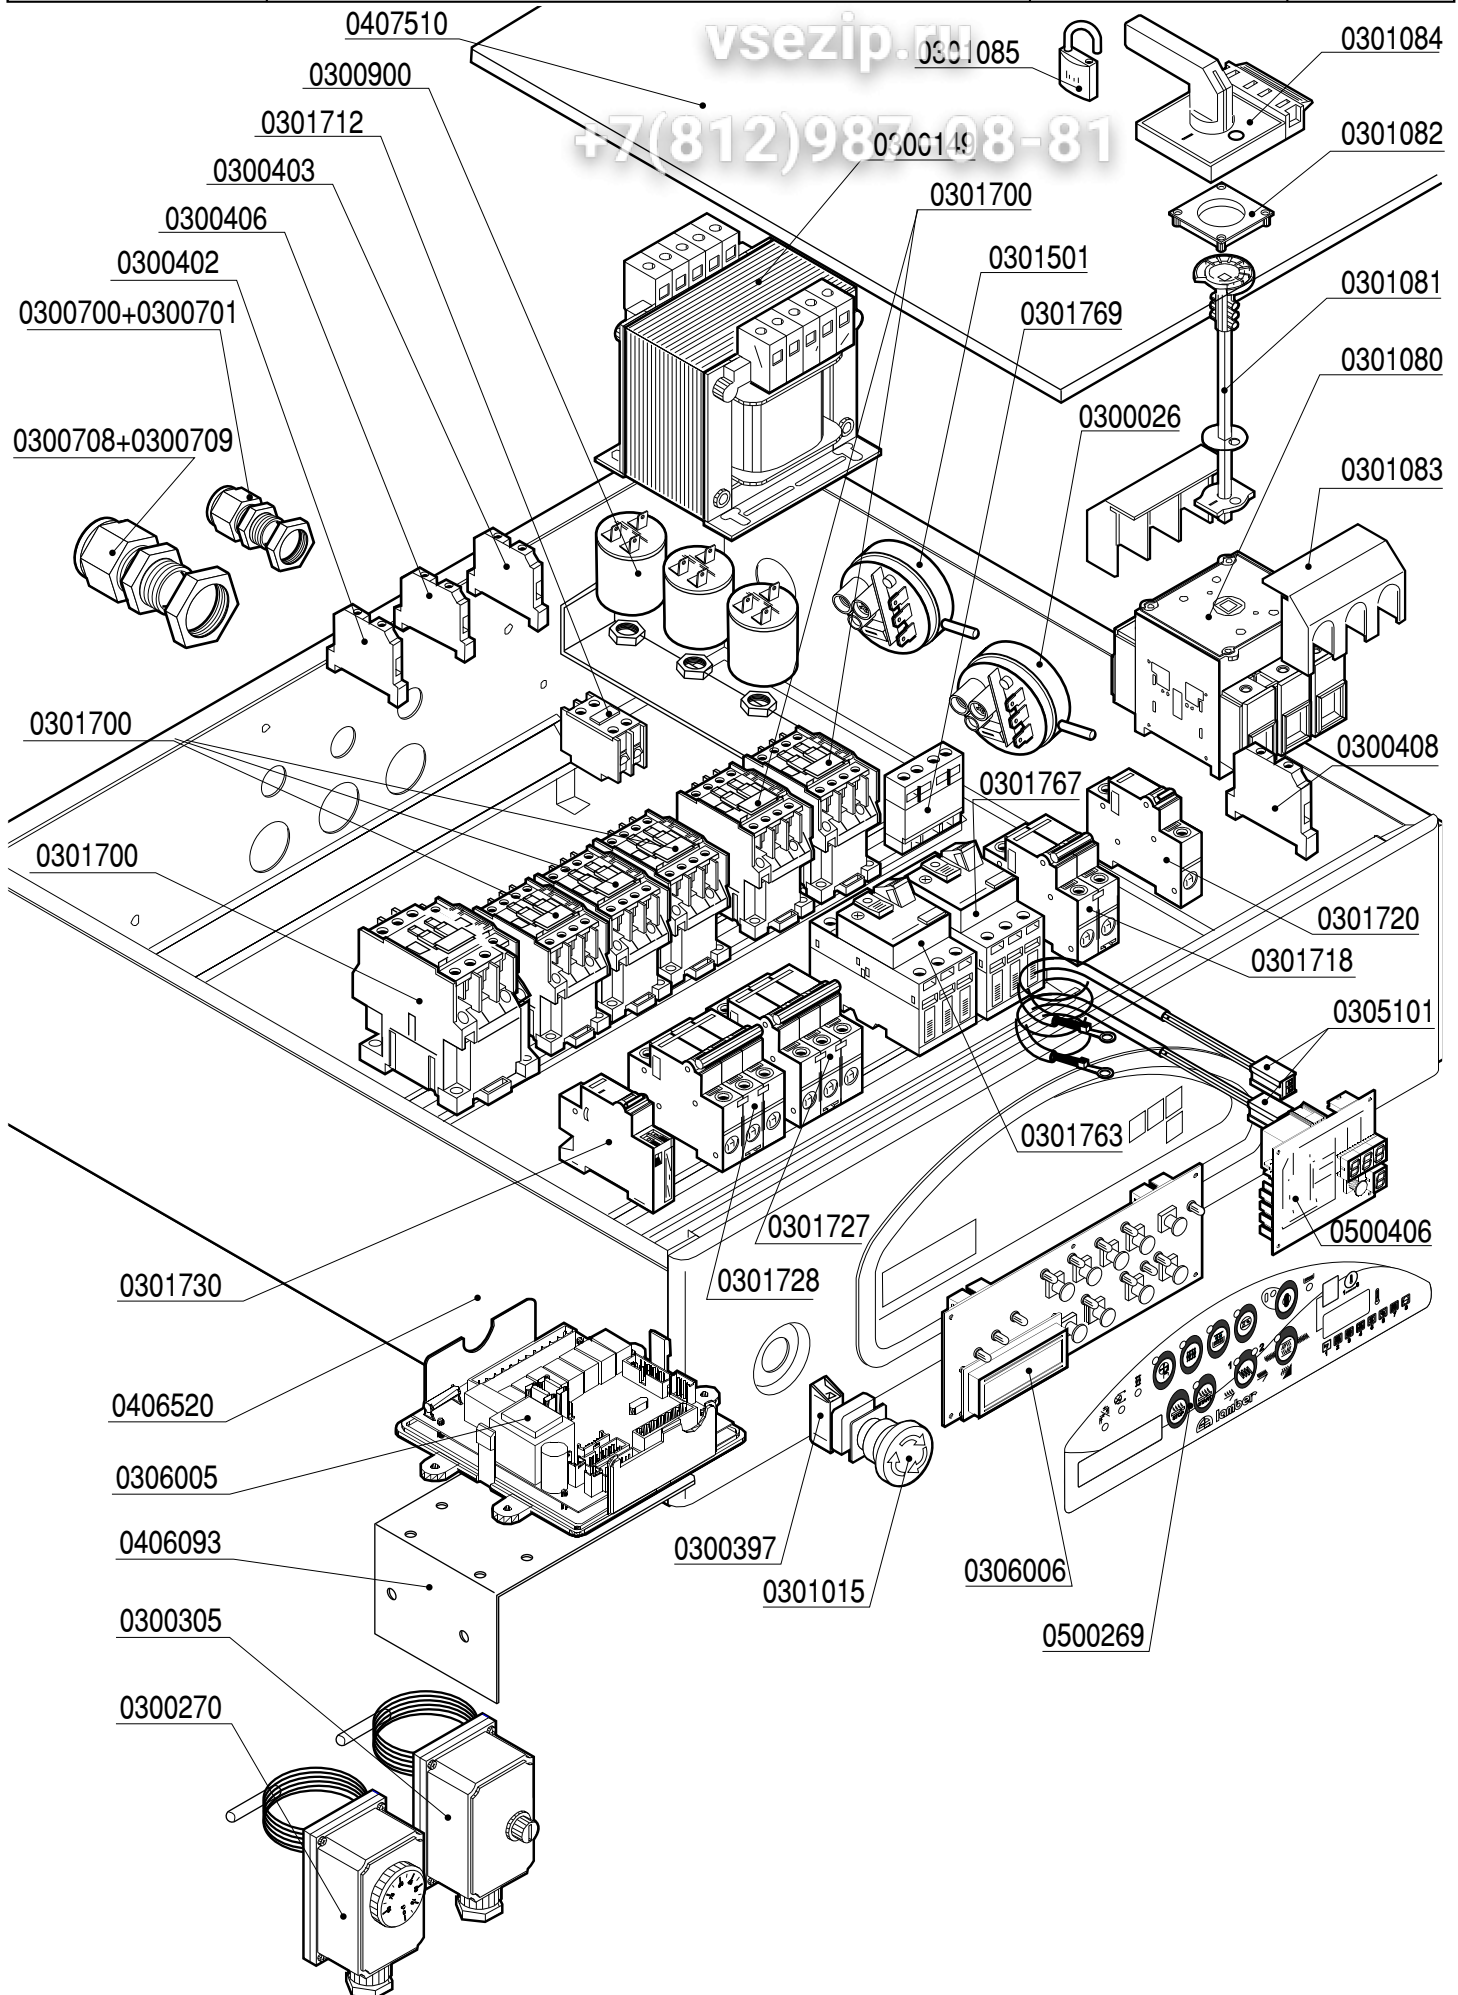

Зип Общепит

Lavastoviglie a TRAINO Cestelli
Lave-vaisselle á panier á TRACTION
Dishwashers with Pull-Through Rack
Geschirrspüler mit Korb-Zugvorrichtung

Matic 10
Matic 20
Matic 33 PRC

Ed. 04/98

PARTI DI RICAMBIO
PIECES DETACHEES
SPARE PARTS
ERSATZTEILE

0800407

0800683

+7(812)987-08-81

0802792

0802794

0802790

0802793

M3