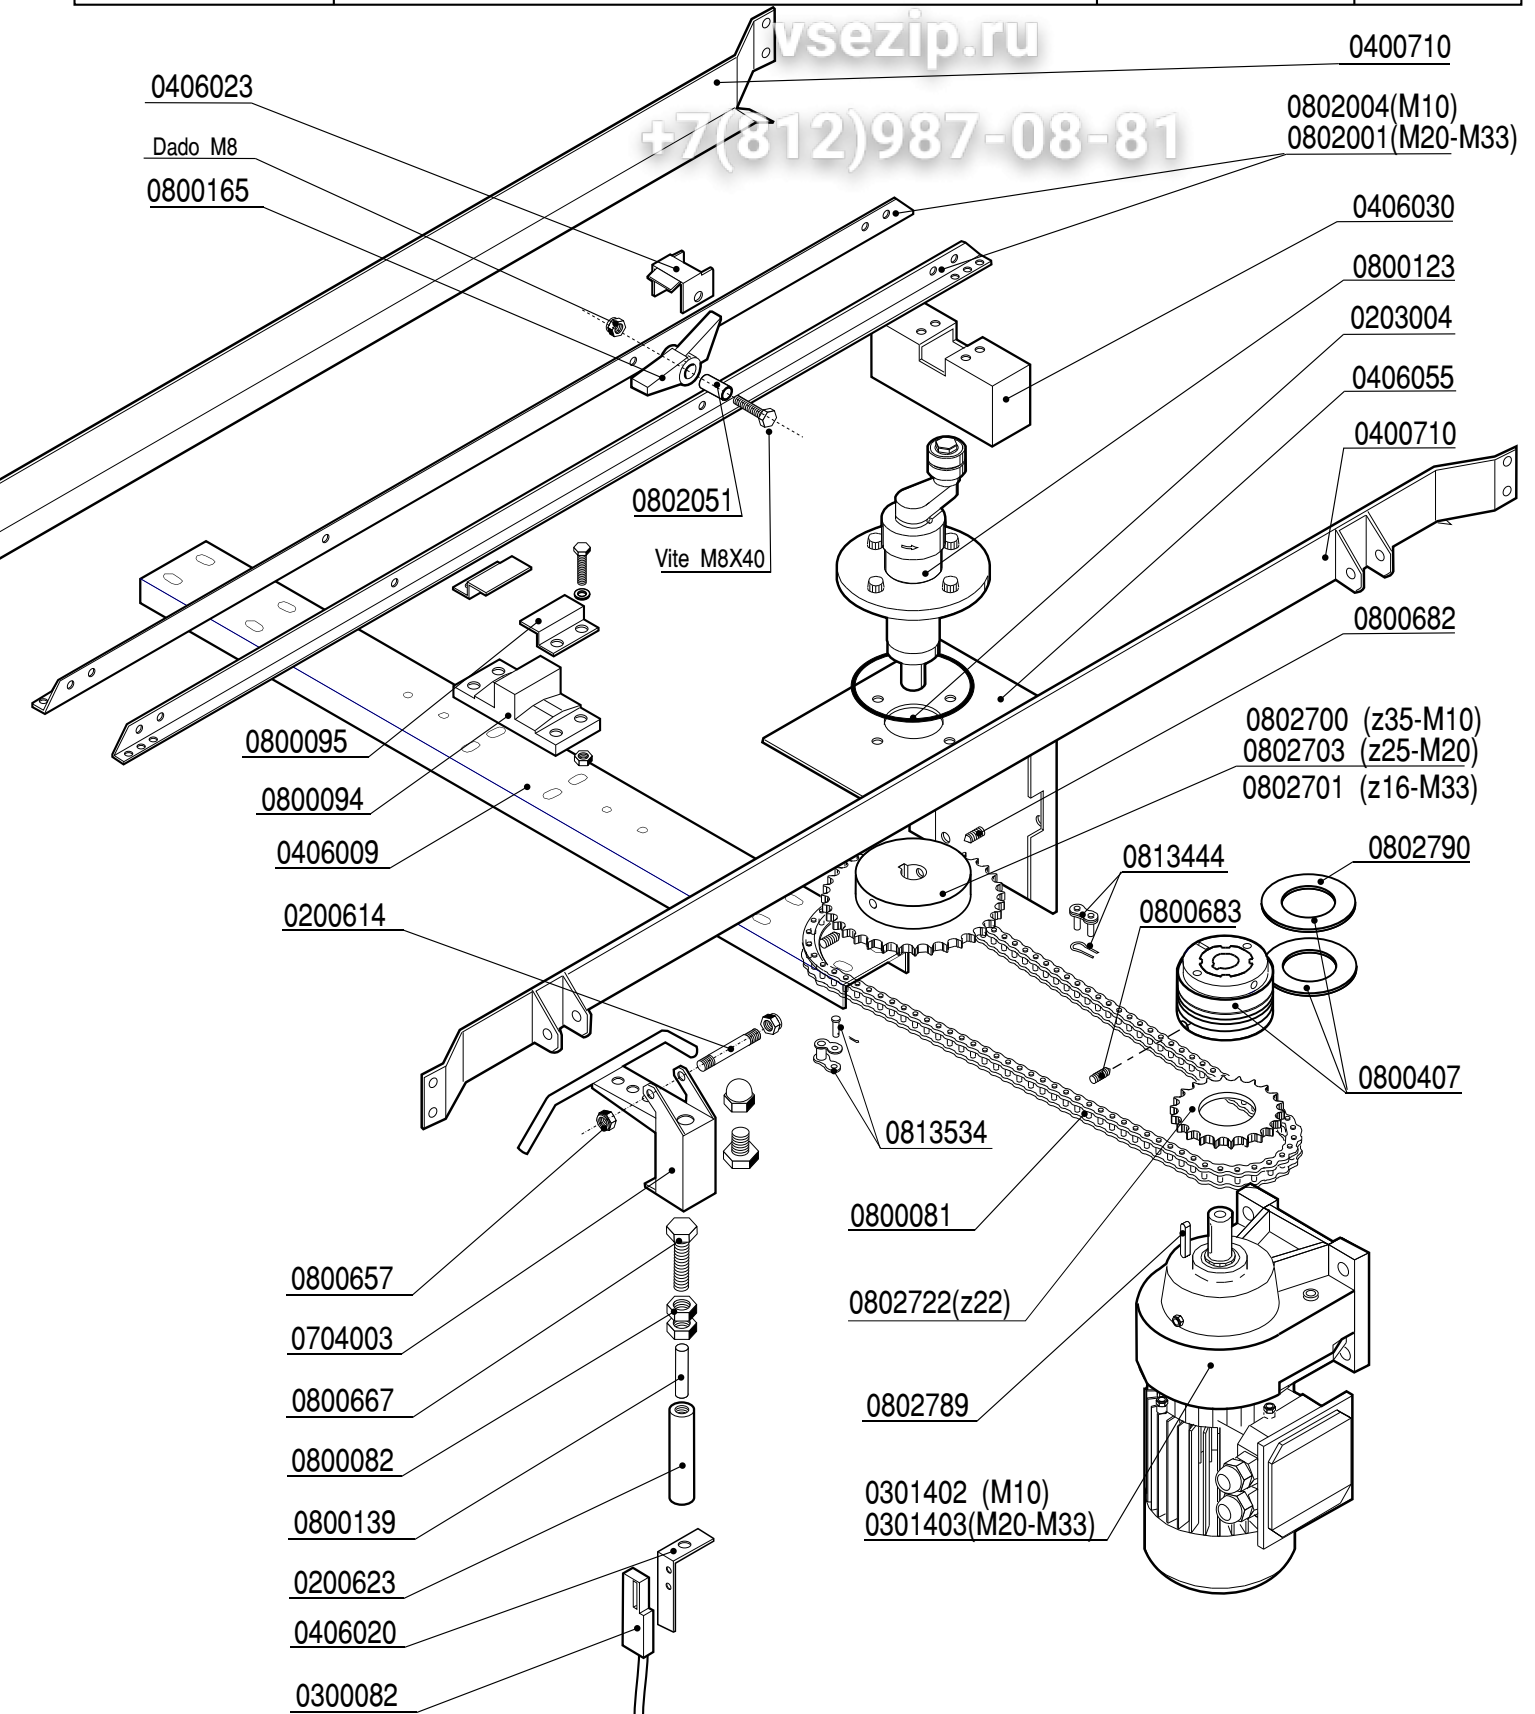

Ed. 04/98

**PARTI DI RICAMBIO**  
**PIECES DETACHEES**  
**SPARE PARTS**  
**ERSATZTEILE**

Cod. 0800123

+7(812)987-08-81

3D-модель  
vsezip.ru

+7(812)987-08-81

vsezip.ru

+7(812)987-08-81

0802792

0802794

0802790

0802793

M3

type  
A 2G 1