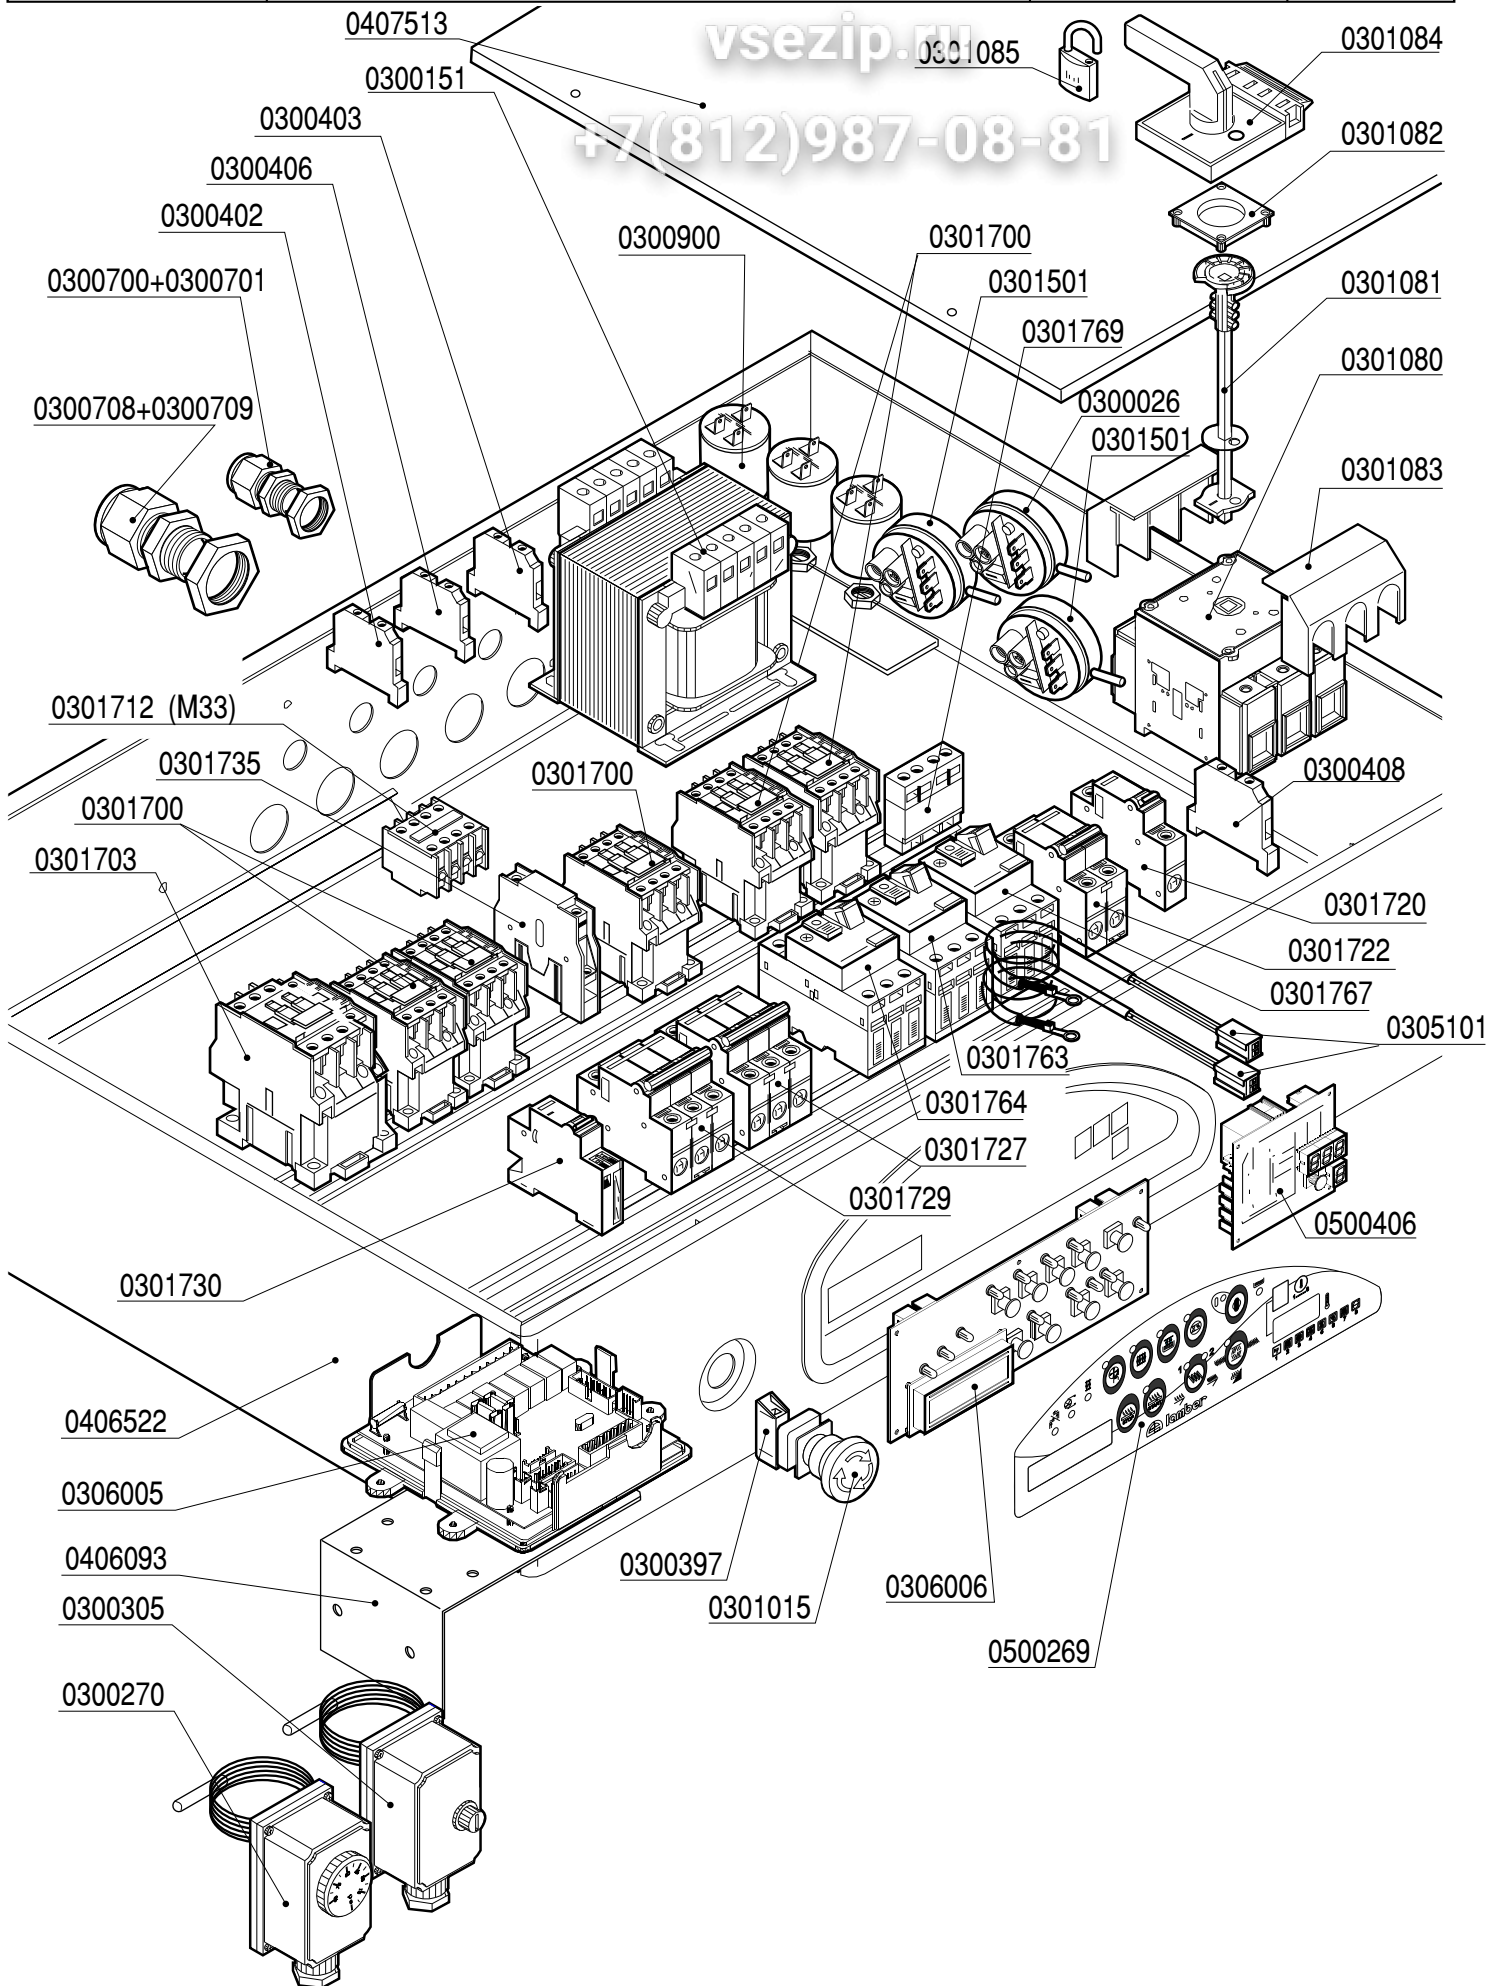

Ed. 04/98

**PARTI DI RICAMBIO**  
**PIECES DETACHEES**  
**SPARE PARTS**  
**ERSATZTEILE**

Cod. 0800123

+7(812)987-08-81

3D-модель  
vsezip.ru

+7(812)987-08-81

vsezip.ru

+7(812)987-08-81