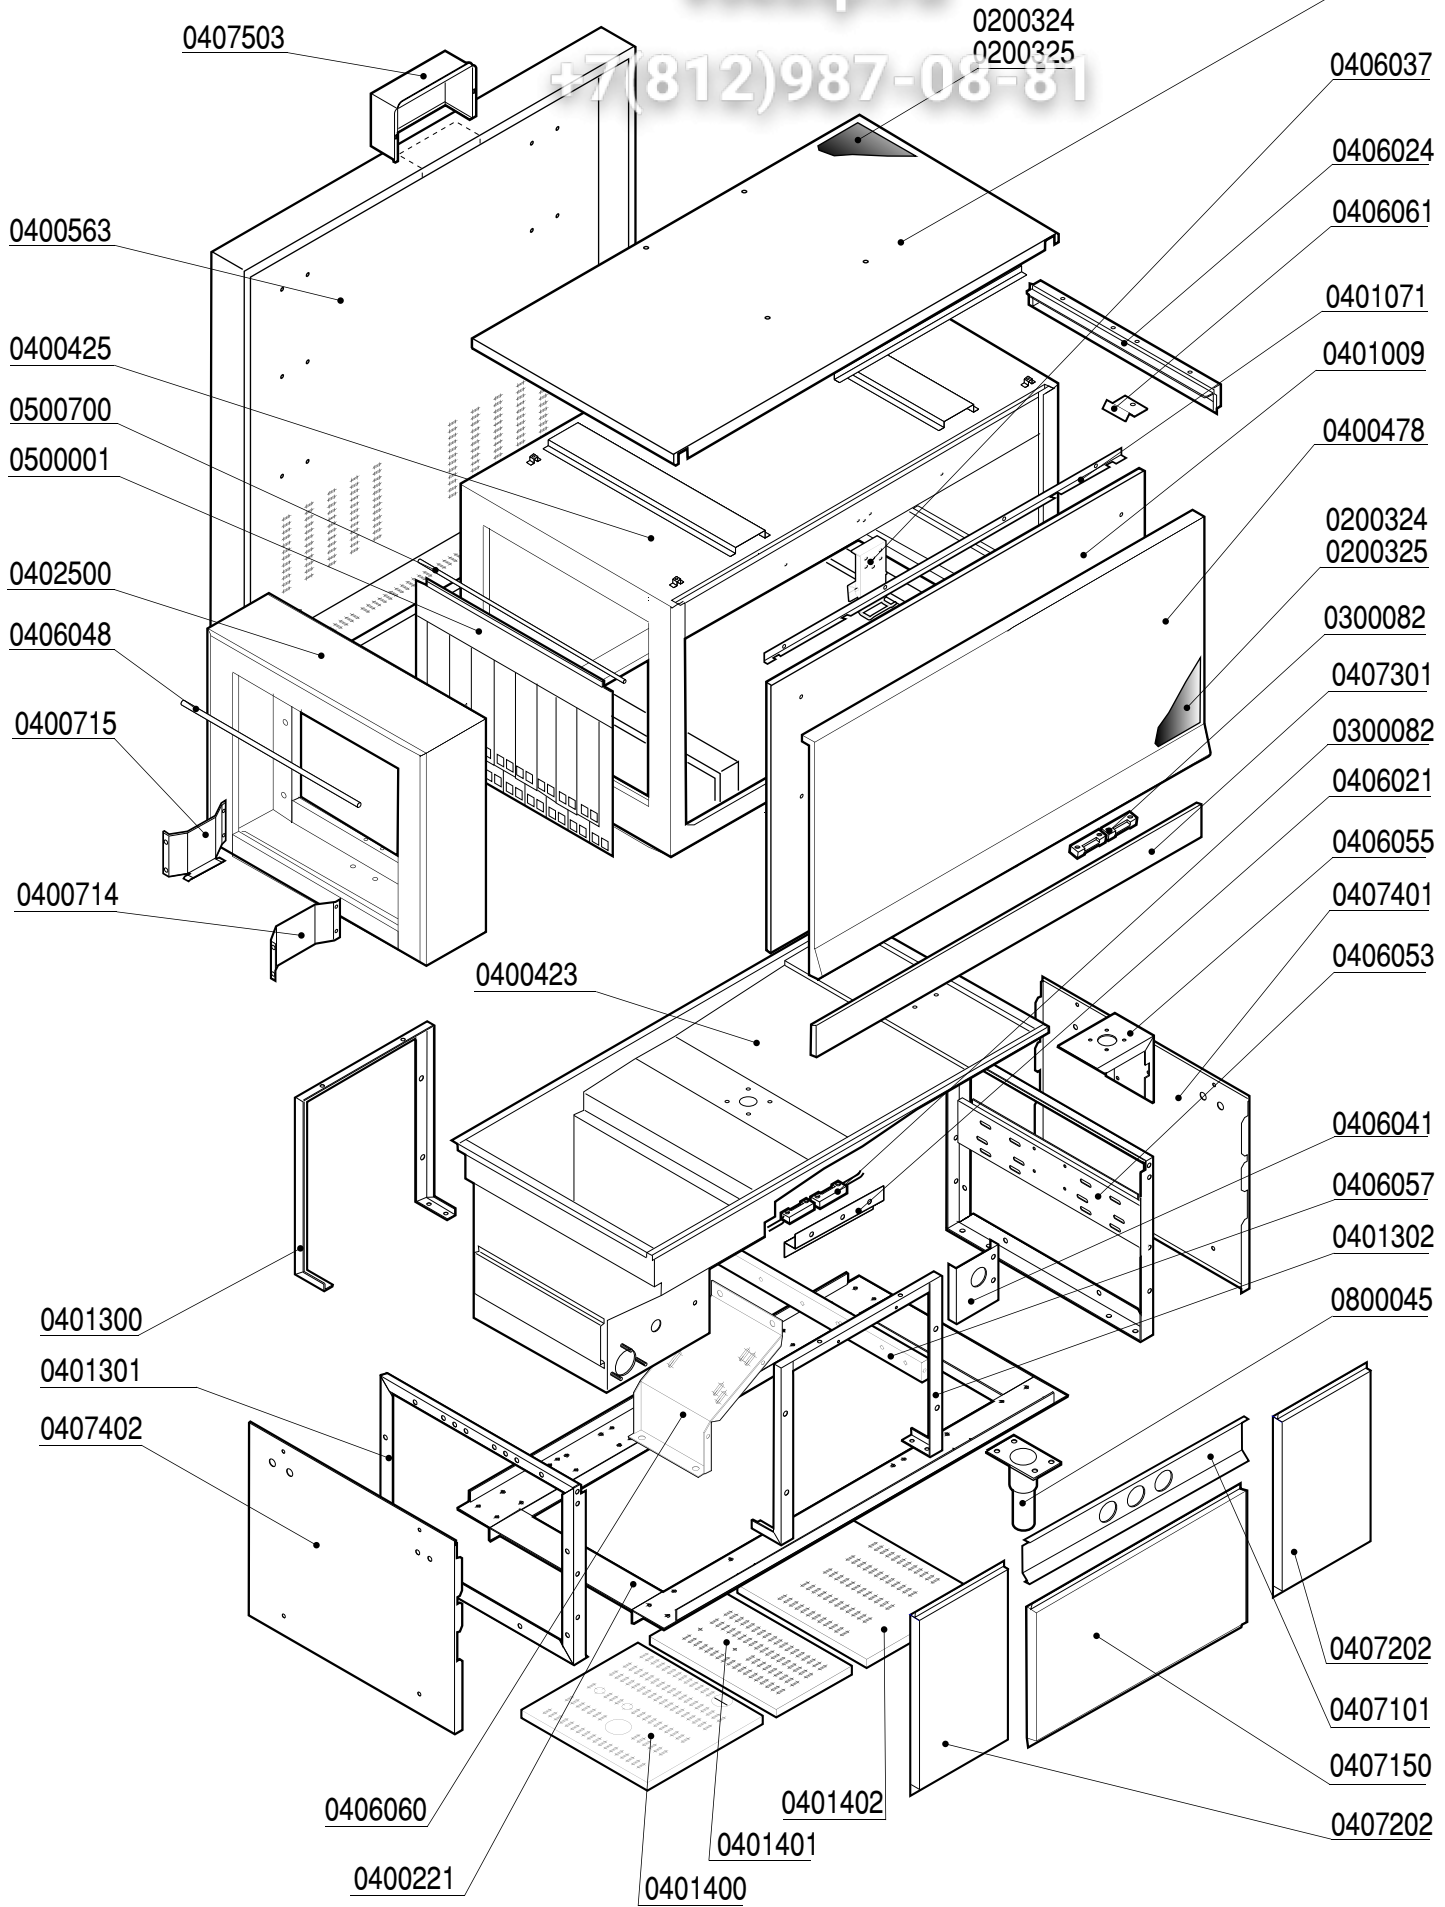

Ed. 04/98

**PARTI DI RICAMBIO**  
**PIECES DETACHEES**  
**SPARE PARTS**  
**ERSATZTEILE**

Cod. 0800123

+7(812)987-08-81

3D-модель  
vsezip.ru

+7(812)987-08-81

vsezip.ru

+7(812)987-08-81