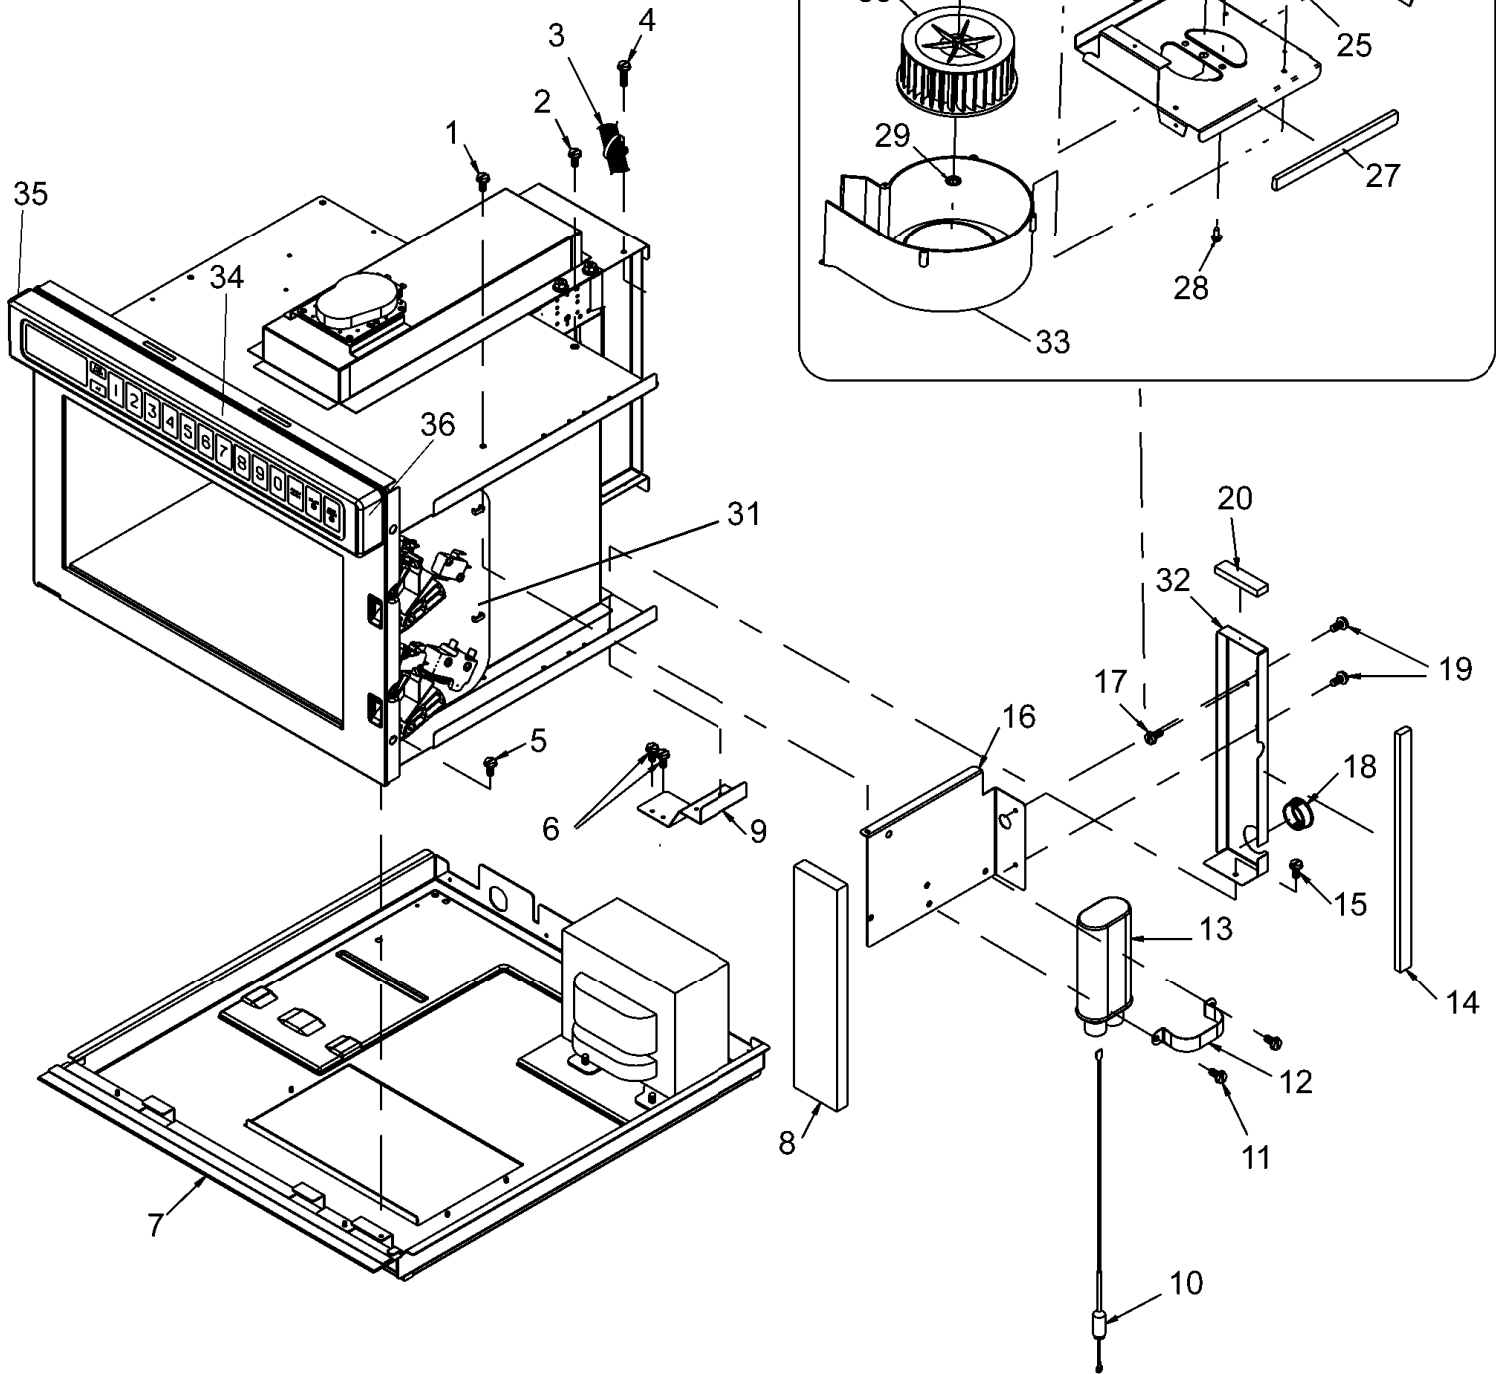

BLOWER, CAPACITOR, DIODE, INTERLOCK

vsezip.ru

+7(812)987-08-81