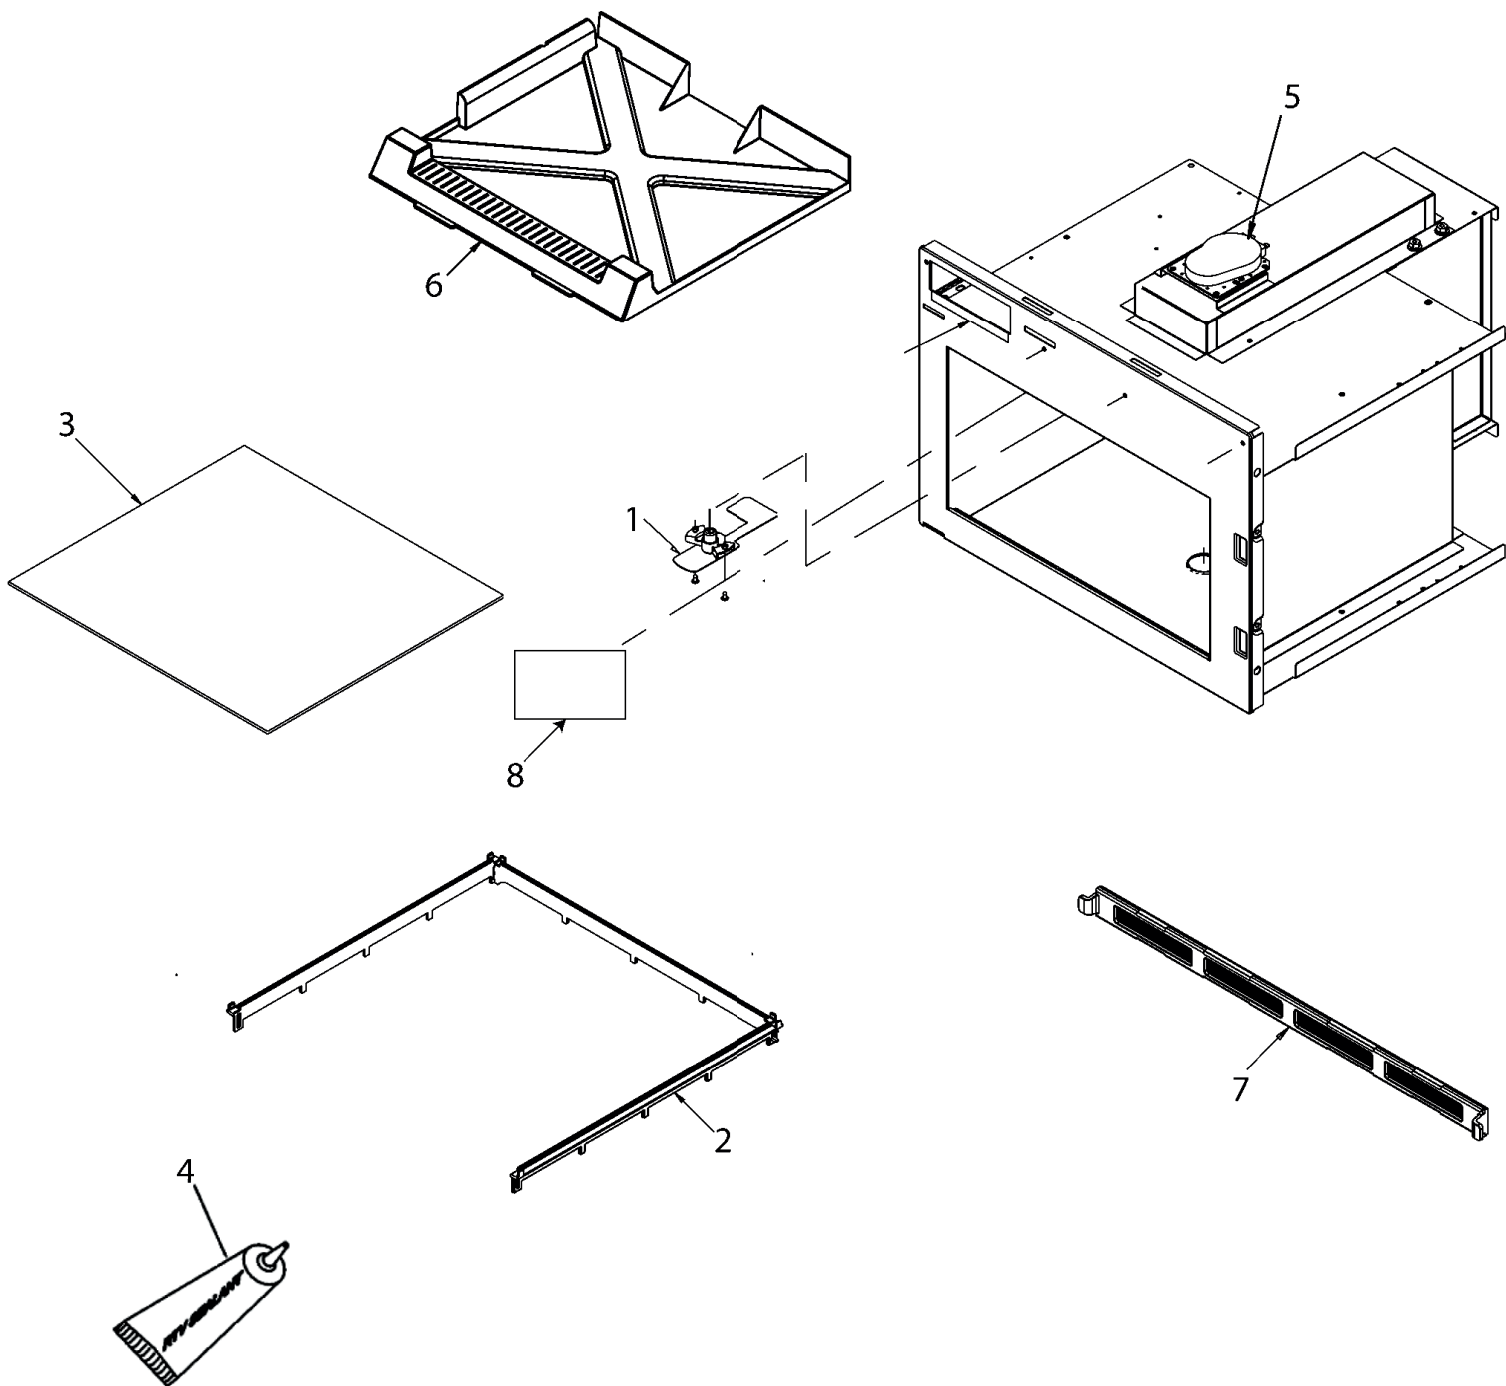

# WRAPPER / REAR COVER / LAMP

Зип Общепит

vsezip.ru

+7(812)987-08-81

Seite	Pos	Kredtor Artikel Nr.	GB
001	001	12990524	SCREW-SM/HEX RoHS
001	002	12990522	SCREW-SM/HEX RoHS
001	003	20043501	HARNESS, OVEN
001	004	12990523	SCREW-SM/HEX RoHS
001	005	12990524	SCREW-SM/HEX RoHS
001	006	12990522	SCREW-SM/HEX RoHS
001	007	59002074	BASEPAN & GASKET ASSY
001	008	12525702	BARRIER-AIR
001	009	12529501	BRKT-DIODE
001	010	20037701	DIODE
001	011	12990524	SCREW-SM/HEX RoHS
001	012	21010502	BRKT-CAPACITOR
001	013	59002153	CAPACITOR-.74
001	014	59004077	GASKET, PER FT
001	015	12990522	SCREW-SM/HEX RoHS
001	016	21010501	CAPACITOR BRKT-FLAT
001	017	12990522	SCREW-SM/HEX RoHS
001	018	A3293506	BUSHING - SNAP
001	019	12990524	SCREW-SM/HEX RoHS
001	020	59004077	GASKET, PER FT
001	021	B5706704	BLADE, FAN
001	022	59004019	MOTOR, BLOWER
001	023	12990522	SCREW-SM/HEX RoHS
001	024	59002162	GASKET, PER FT
001	025	R0157373	KIT, TRIAC
001	026	12271103	BRKT-BLOWER WSH
001	027	59002162	GASKET, PER FT
001	028	12990522	SCREW-SM/HEX RoHS
001	029	M0118901	CLIP
001	030	12138201	WHEEL, BLOWER
001	031	59002060	INTERLOCK SWITCH ASSY
001	032	12525702	BARRIER-AIR
001	033	12138302	SCROLL, BLOWER
001	034	59104138	TOUCH PANEL ASSY
001	035	12131002	ENDCAP-ESC LEFT
001	036	12131001	ENDCAP-ESC RIGHT
002	001	59004007	INNER DOOR ASSY
002	002	12526201	LINKAGE-DOOR LATCH
002	003	13047402	SCREW-TC/FLAT RoHS
002	004	M0274066	WASHER-NYLON
002	005	M0272513	WASHER
002	006	13098101	DOOR RING WELD
002	007	10966601	GASKET-NEOPRENE
002	008	12126805Q	TOP HINGE PLATE WELD
002	009	5210001001	WASHER-NYLON SHOULDER
002	010	12126806Q	BOTTOM HINGE PLATE WELD
002	011	R0150147	RETAINER, LENS
002	012	59001236	WINDOW, OUTER
002	013	12210804	ABSORBER-ENERGY
002	014	12990402	SCREW-SM/TRUSS TORX RoHS
002	015	R9900567	DOOR, OUTER
002	016	12133901	HANDLE-DOOR
002	017	12210803	ABSORBER-ENERGY
002	018	12114401	BRKT-DOOR LATCH WSH
002	019	C8893502	SPRING-DOOR LATCH
002	020	12992307	SCREW-TF/HEX RoHS
002	021	M0800501	SPACER
002	022	12127002	PIN, LATCH
002	023	12126901	LATCH-DOOR
002	024	13048901	SCREW-TF/HEX RoHS
003	001	12990524	SCREW-SM/HEX RoHS
003	002	59004111	BOARD, HV/LV
003	003	M0275058	TAPE-FOAM (ROLL)
003	004	B5684129	THERMAL CUTOUT
003	005	59004013	MAGNETRON
003	006	10091101	BLOCK-FUSE
003	007	12990522	SCREW-SM/HEX RoHS
003	008	M0805202	FUSE-15A
003	009	B5677203	BLOCK-TERMINAL