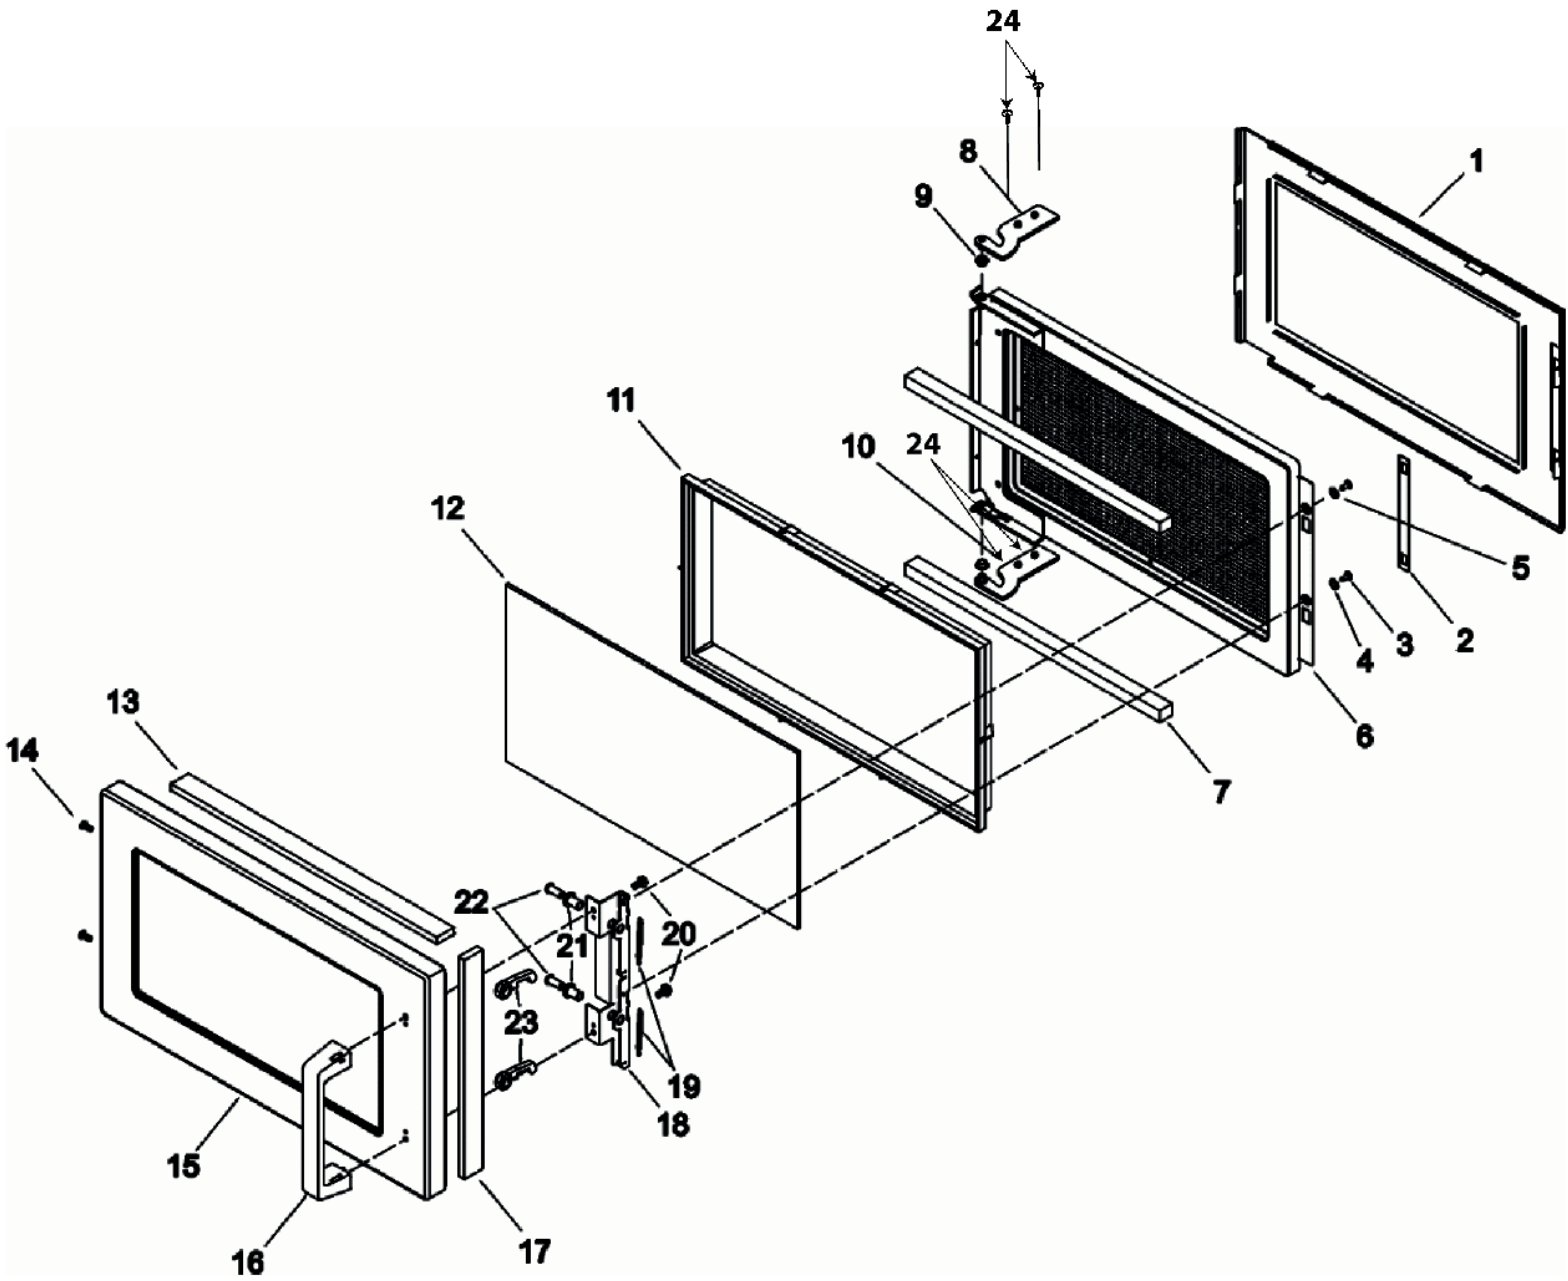

ВООРбщепит

vsezip.ru

+7(812)987-08-81