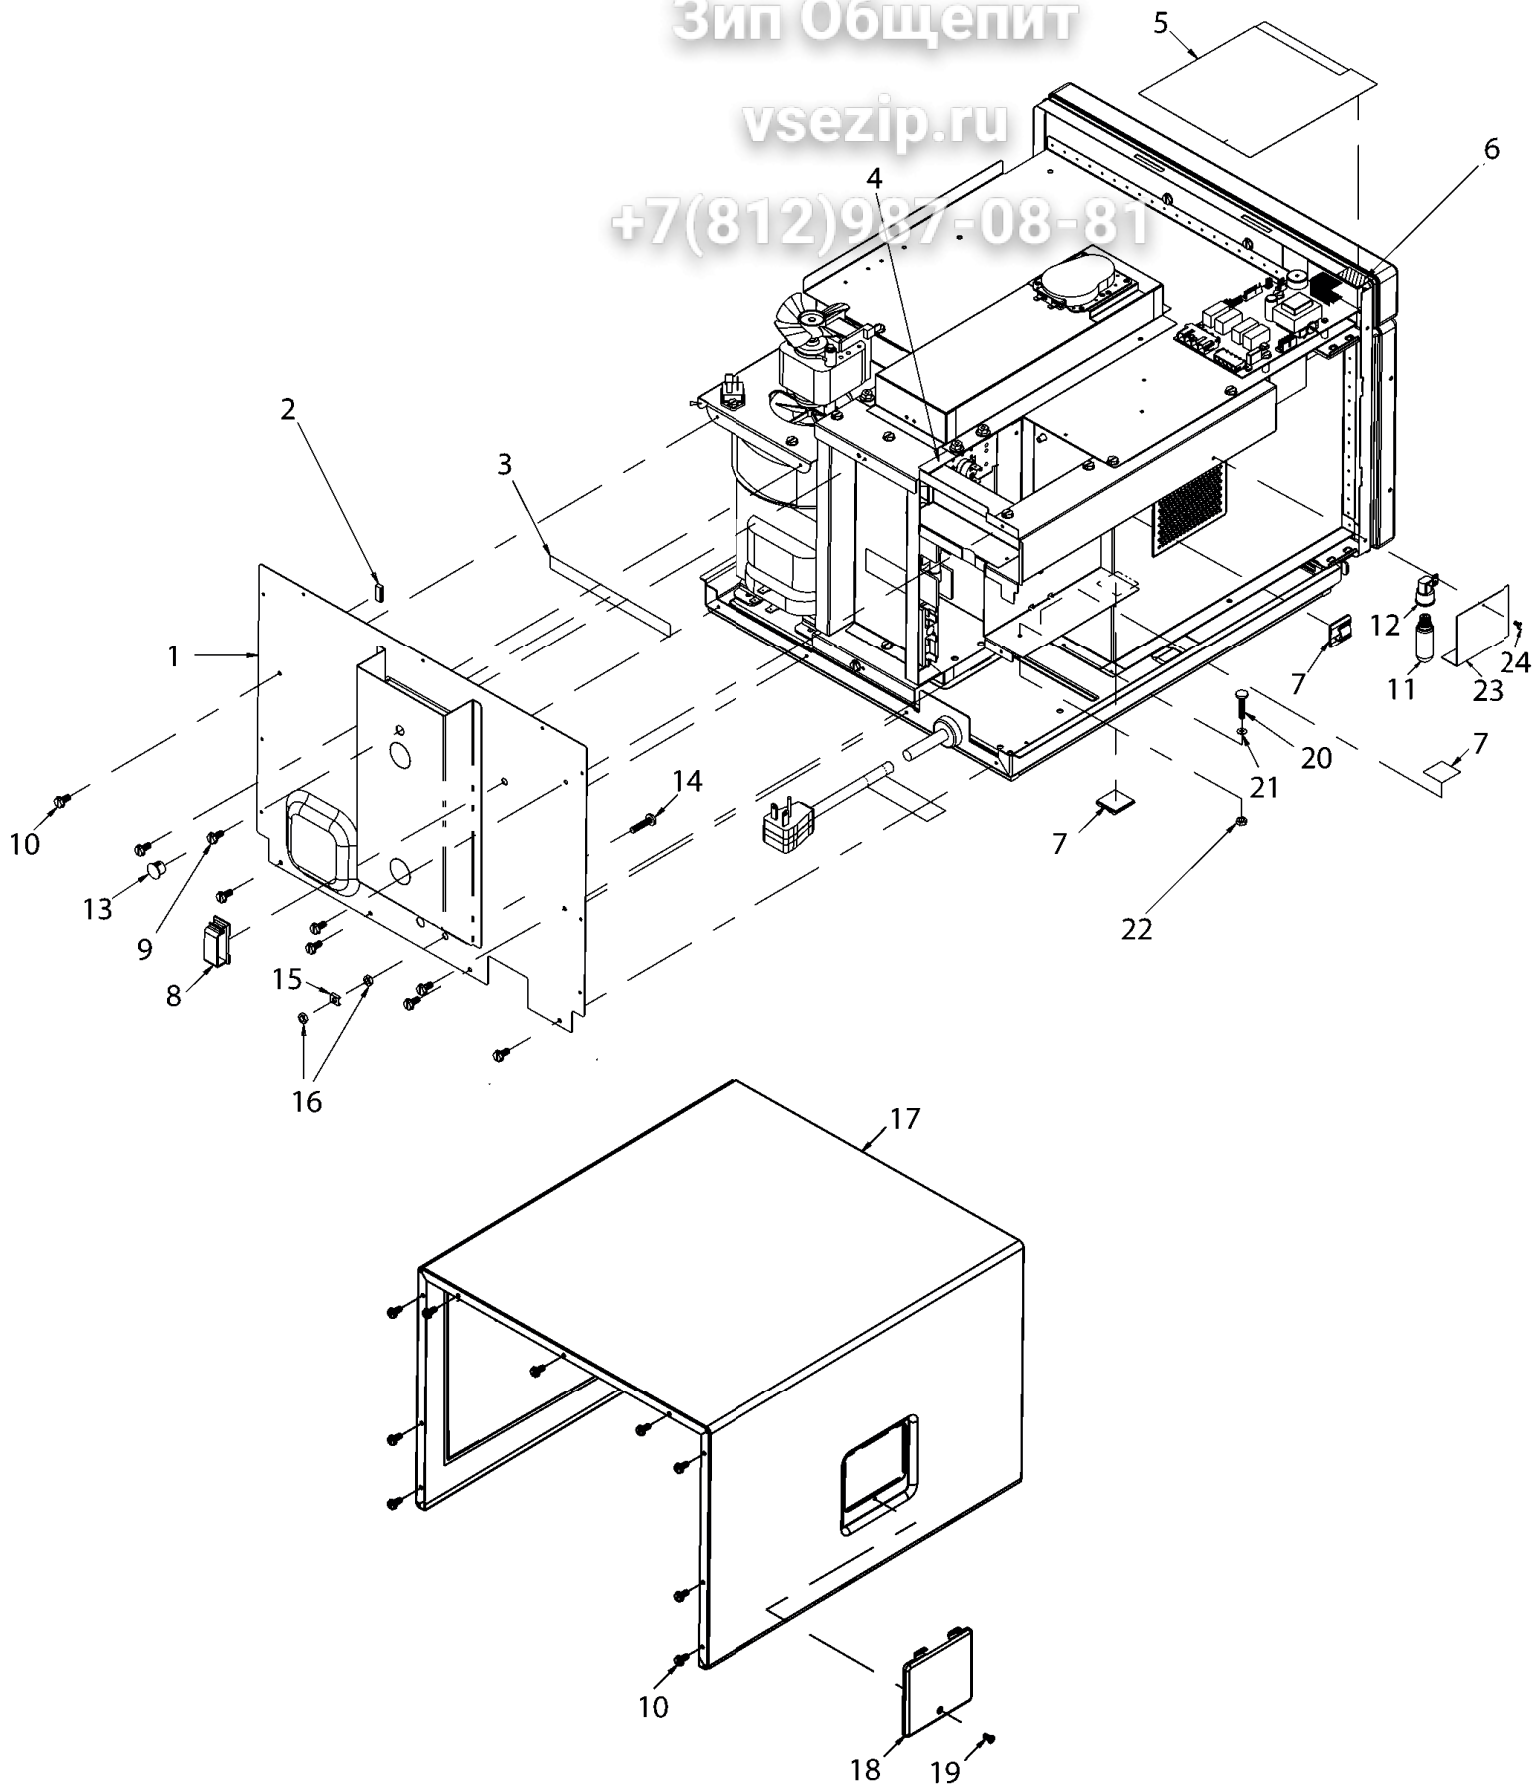

# WRAPPER / REAR COVER / LAMP

Зип Общепит

vsezip.ru

+7(812)987-08-81

Seite	Pos	Kredtor Artikel Nr.	GB
001	001	12990524	SCREW-SM/HEX RoHS
001	002	12990522	SCREW-SM/HEX RoHS
001	003	20043501	HARNESS, OVEN
001	004	12990523	SCREW-SM/HEX RoHS
001	005	12990524	SCREW-SM/HEX RoHS
001	006	12990522	SCREW-SM/HEX RoHS
001	007	59002074	BASEPAN & GASKET ASSY
001	008	12525702	BARRIER-AIR
001	009	12529501	BRKT-DIODE
001	010	20037701	DIODE
001	011	12990524	SCREW-SM/HEX RoHS
001	012	21010502	BRKT-CAPACITOR
001	013	59002153	CAPACITOR-.74
001	014	59004077	GASKET, PER FT
001	015	12990522	SCREW-SM/HEX RoHS
001	016	21010501	CAPACITOR BRKT-FLAT
001	017	12990522	SCREW-SM/HEX RoHS
001	018	A3293506	BUSHING - SNAP
001	019	12990524	SCREW-SM/HEX RoHS
001	020	59004077	GASKET, PER FT
001	021	B5706704	BLADE, FAN
001	022	59004019	MOTOR, BLOWER
001	023	12990522	SCREW-SM/HEX RoHS
001	024	59002162	GASKET, PER FT
001	025	R0157373	KIT, TRIAC
001	026	12271103	BRKT-BLOWER WSH
001	027	59002162	GASKET, PER FT
001	028	12990522	SCREW-SM/HEX RoHS
001	029	M0118901	CLIP
001	030	12138201	WHEEL, BLOWER
001	031	59002060	INTERLOCK SWITCH ASSY
001	032	12525702	BARRIER-AIR
001	033	12138302	SCROLL, BLOWER
001	034	59104138	TOUCH PANEL ASSY
001	035	12131002	ENDCAP-ESC LEFT
001	036	12131001	ENDCAP-ESC RIGHT
002	001	59004007	INNER DOOR ASSY
002	002	12526201	LINKAGE-DOOR LATCH
002	003	13047402	SCREW-TC/FLAT RoHS
002	004	M0274066	WASHER-NYLON
002	005	M0272513	WASHER
002	006	13098101	DOOR RING WELD
002	007	10966601	GASKET-NEOPRENE
002	008	12126805Q	TOP HINGE PLATE WELD
002	009	5210001001	WASHER-NYLON SHOULDER
002	010	12126806Q	BOTTOM HINGE PLATE WELD
002	011	R0150147	RETAINER, LENS
002	012	59001236	WINDOW, OUTER
002	013	12210804	ABSORBER-ENERGY
002	014	12990402	SCREW-SM/TRUSS TORX RoHS
002	015	R9900567	DOOR, OUTER
002	016	12133901	HANDLE-DOOR
002	017	12210803	ABSORBER-ENERGY
002	018	12114401	BRKT-DOOR LATCH WSH
002	019	C8893502	SPRING-DOOR LATCH
002	020	12992307	SCREW-TF/HEX RoHS
002	021	M0800501	SPACER
002	022	12127002	PIN, LATCH
002	023	12126901	LATCH-DOOR
002	024	13048901	SCREW-TF/HEX RoHS
003	001	12990524	SCREW-SM/HEX RoHS
003	002	59004111	BOARD, HV/LV
003	003	M0275058	TAPE-FOAM (ROLL)
003	004	B5684129	THERMAL CUTOUT
003	005	59004013	MAGNETRON
003	006	10091101	BLOCK-FUSE
003	007	12990522	SCREW-SM/HEX RoHS
003	008	M0805202	FUSE-15A
003	009	B5677203	BLOCK-TERMINAL