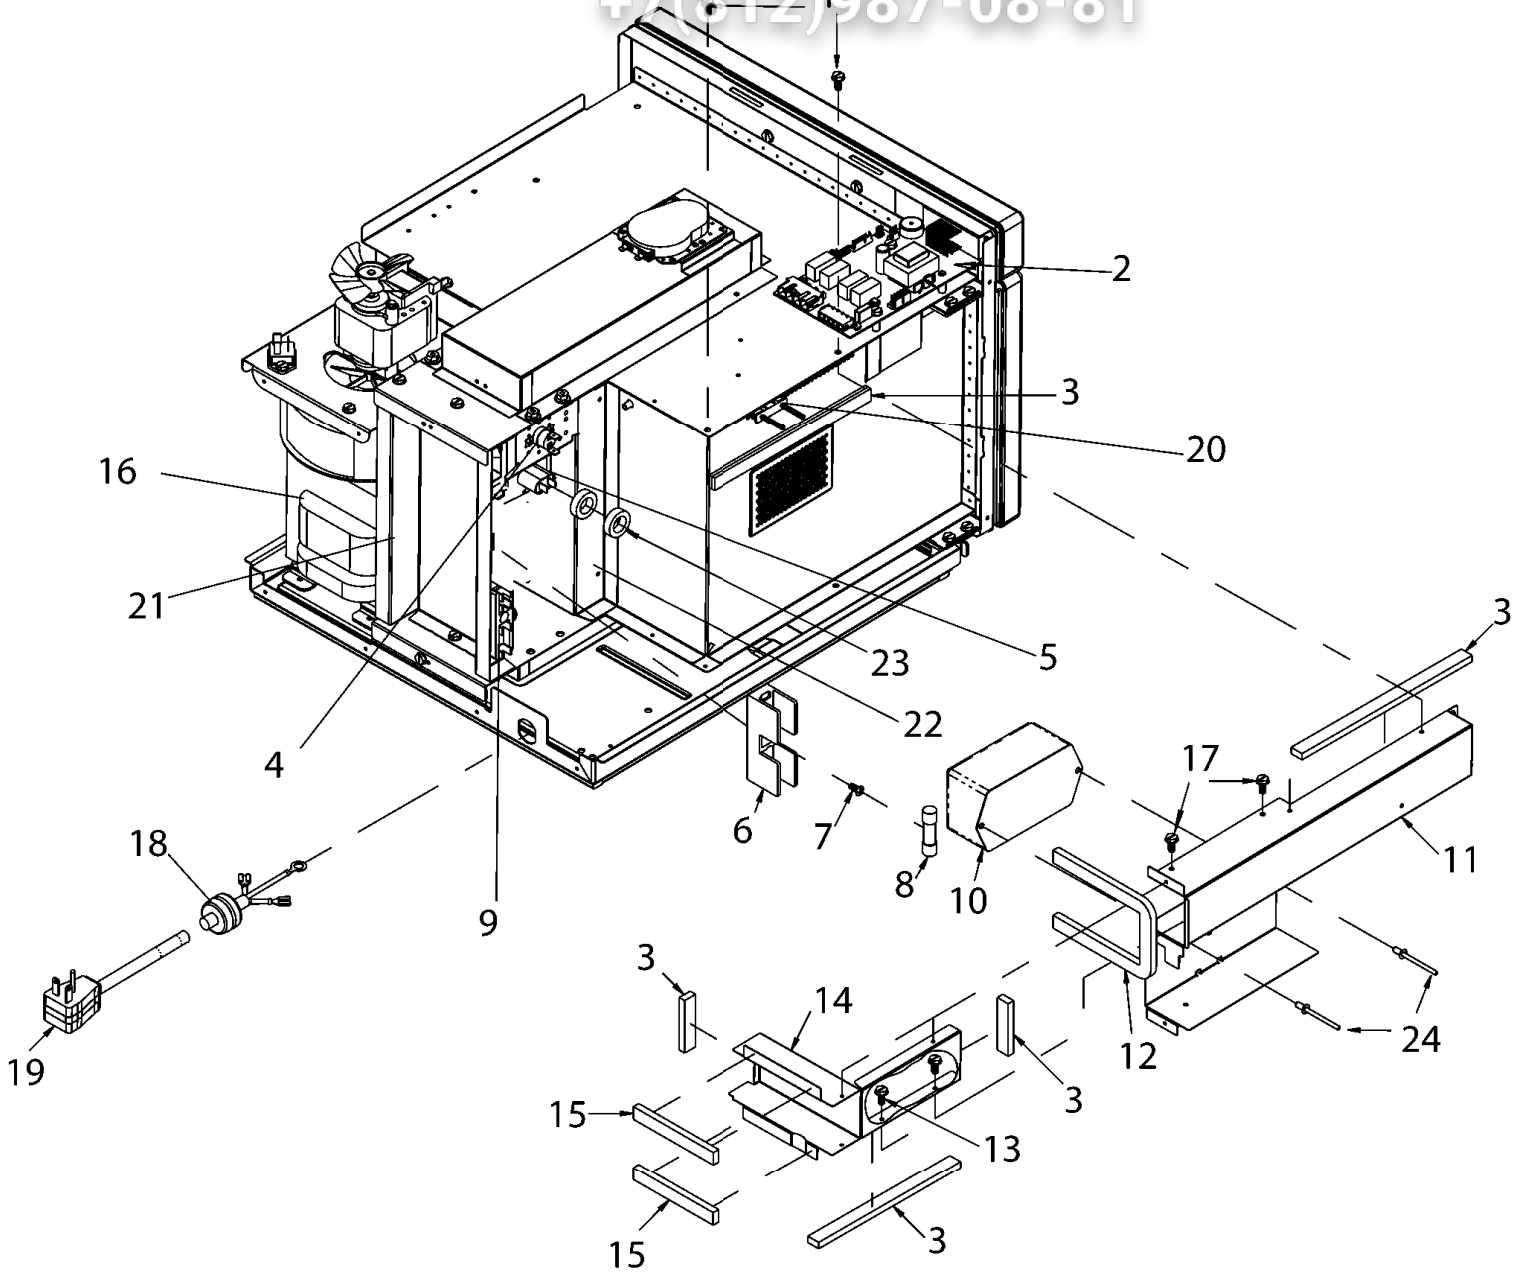

LV / HV CONTROL, MAGNETRON, DUCTS, FUSE

Зип Общепит

vsezip.ru

+7(812)987-08-81