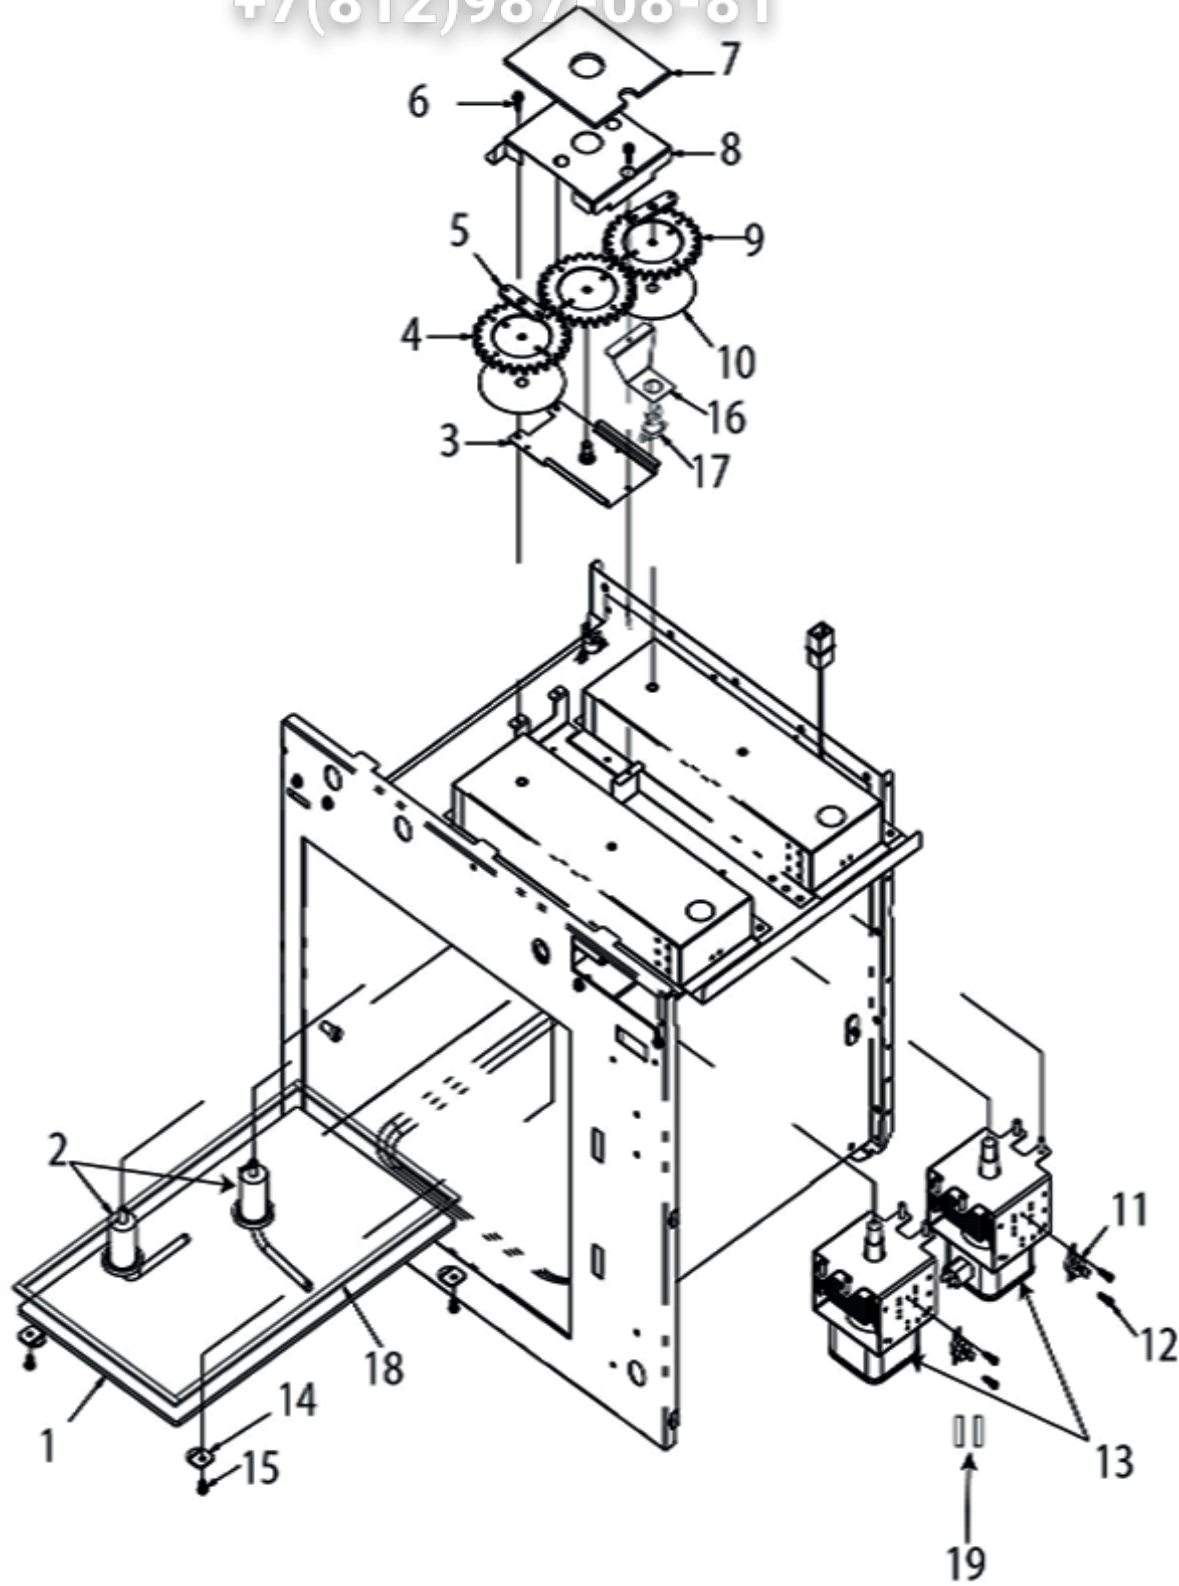

Зип Ощепит

vsezip.ru

+7(812)987-08-81