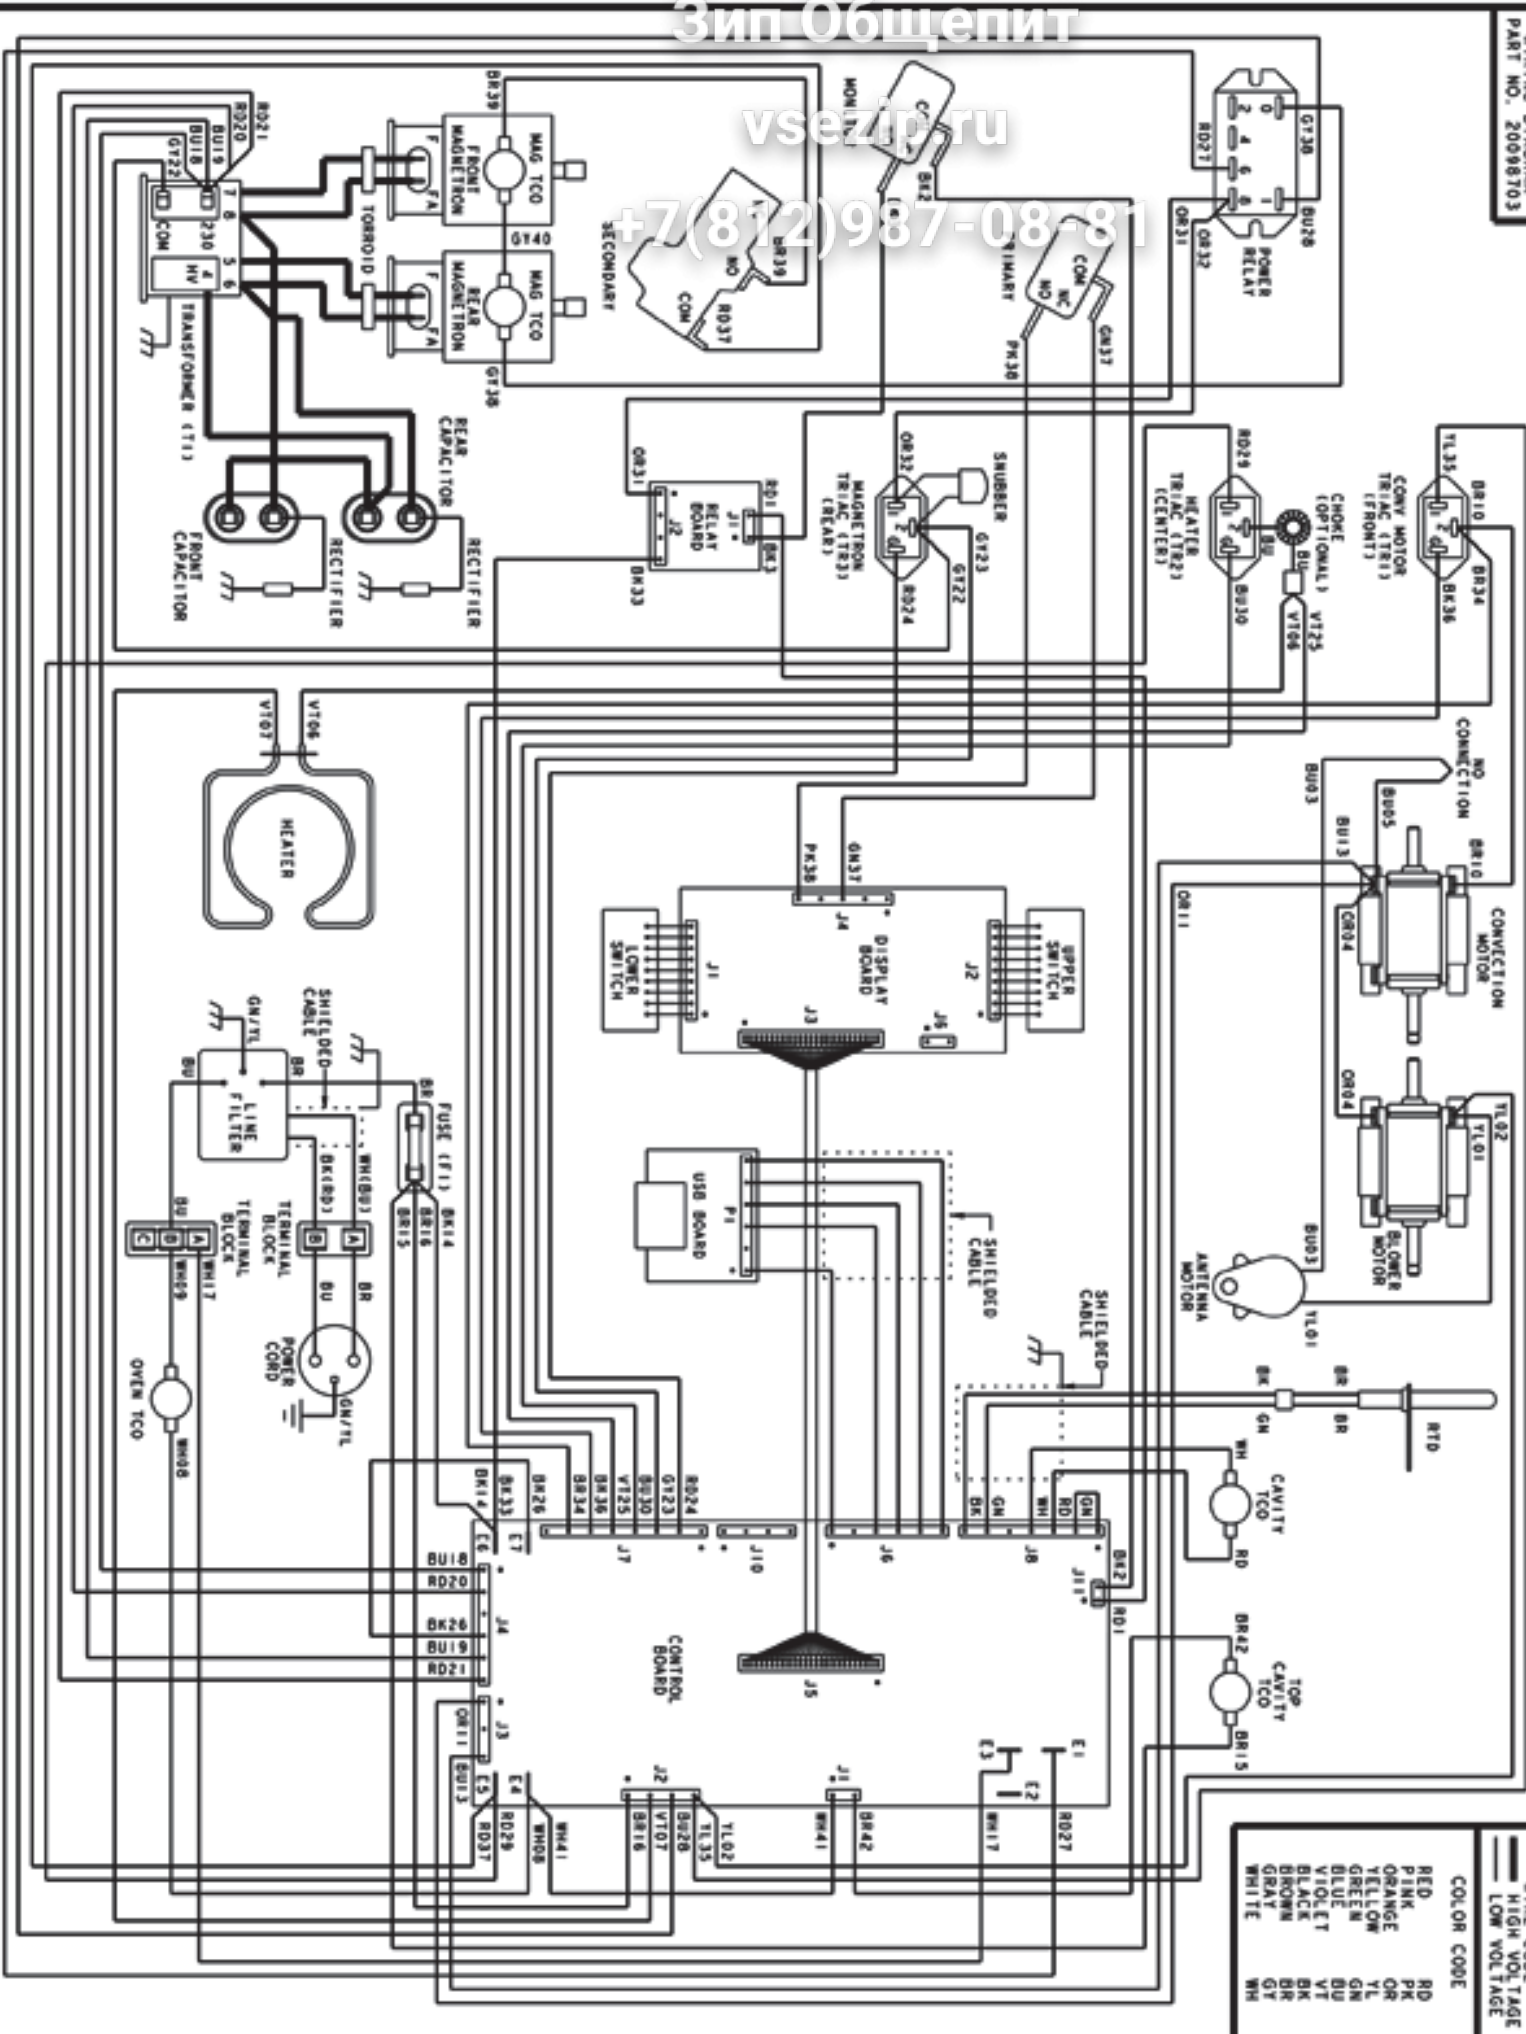

Зип Общепит

vsezip.ru

+7(812)987-08-88

WIRE CODE	
—	HIGH VOLTAGE
—	LOW VOLTAGE
RED	RD
PINK	PK
ORANGE	OR
YELLOW	YL
GREEN	GN
BLUE	BL
VIOLET	VT
BLACK	BK
BROWN	BR
GRAY	GT
WHITE	WH