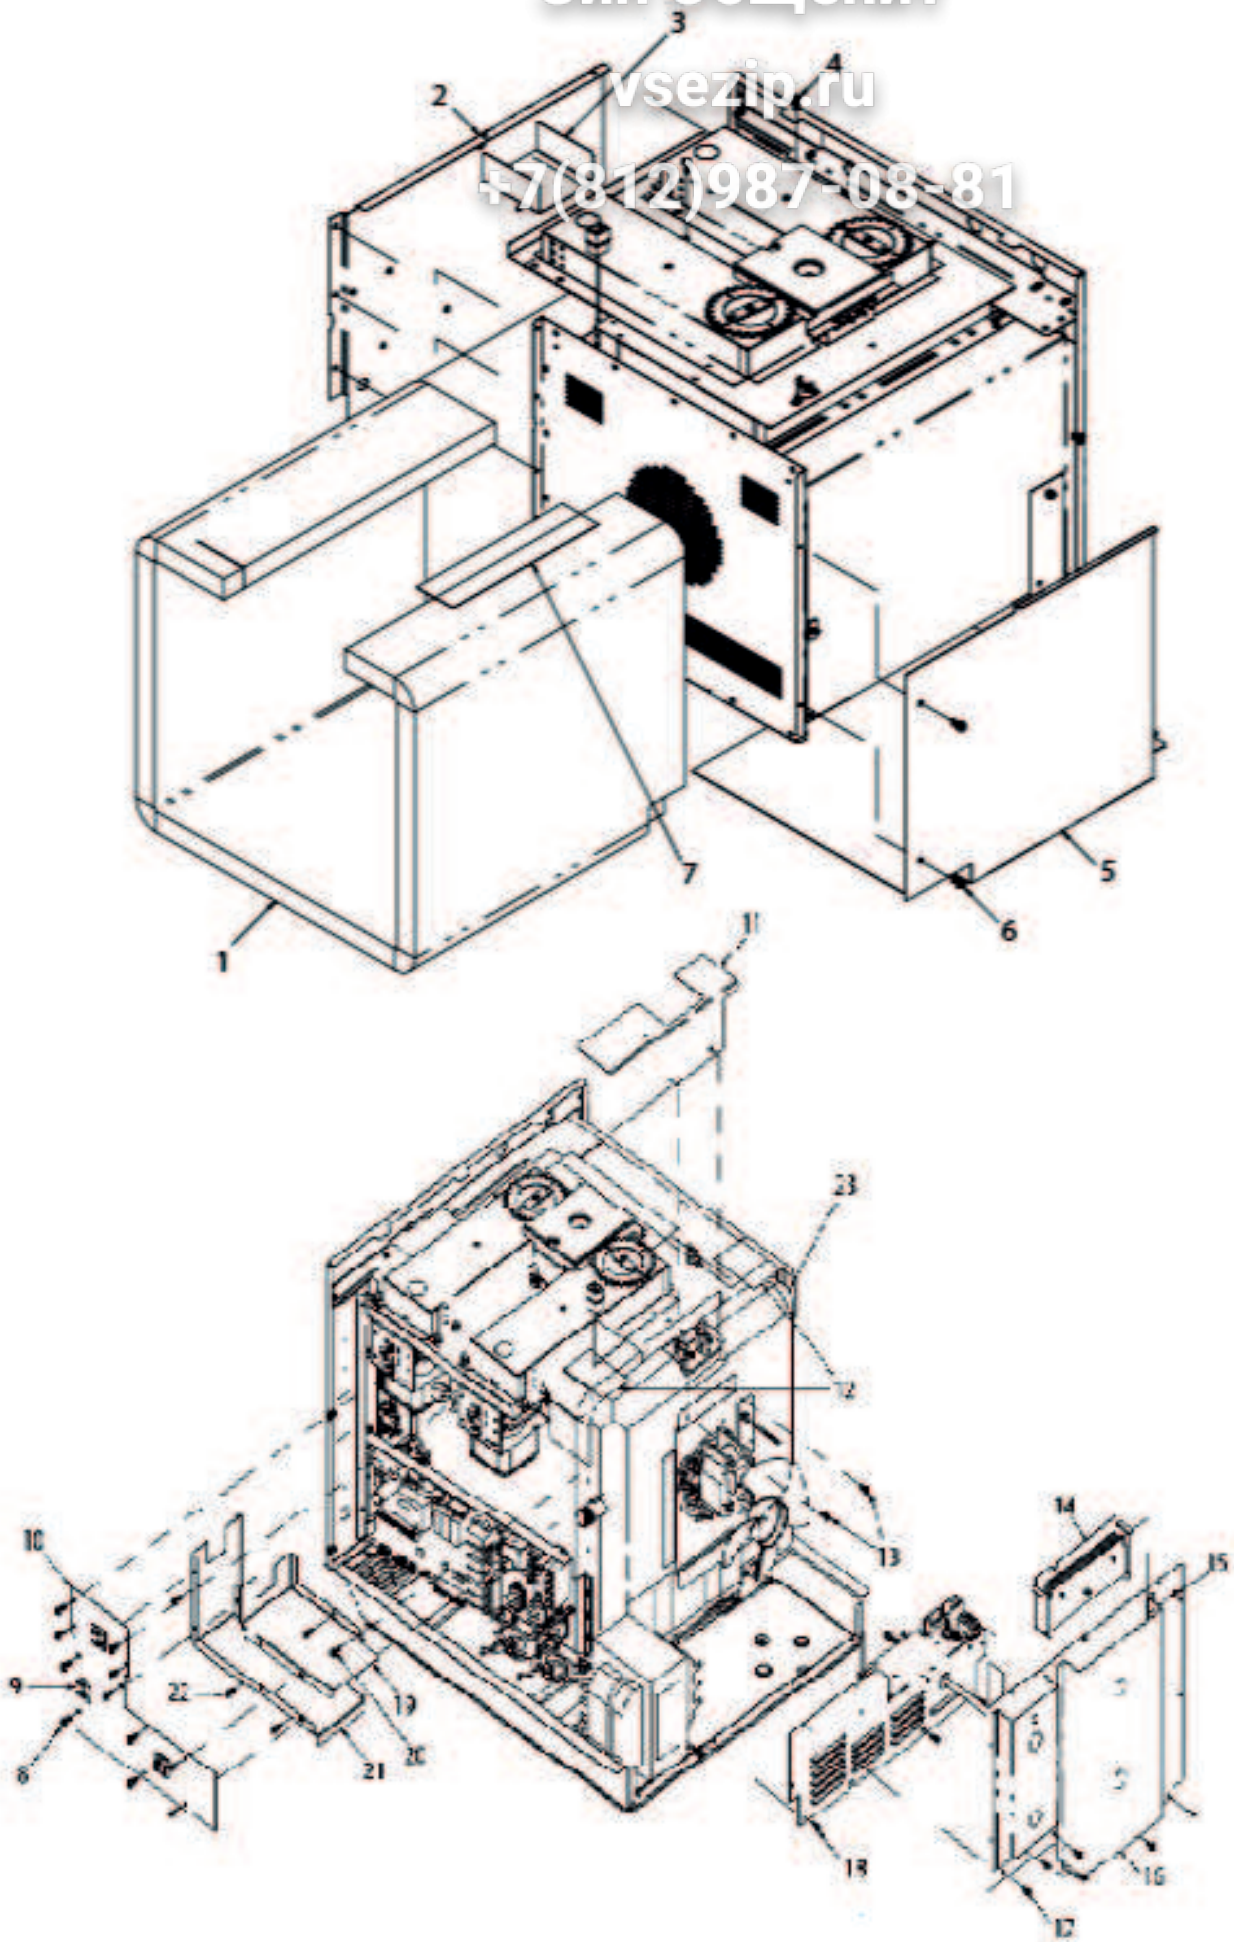

Зип Общепит

vsezip.ru

+7(812)987-08-81