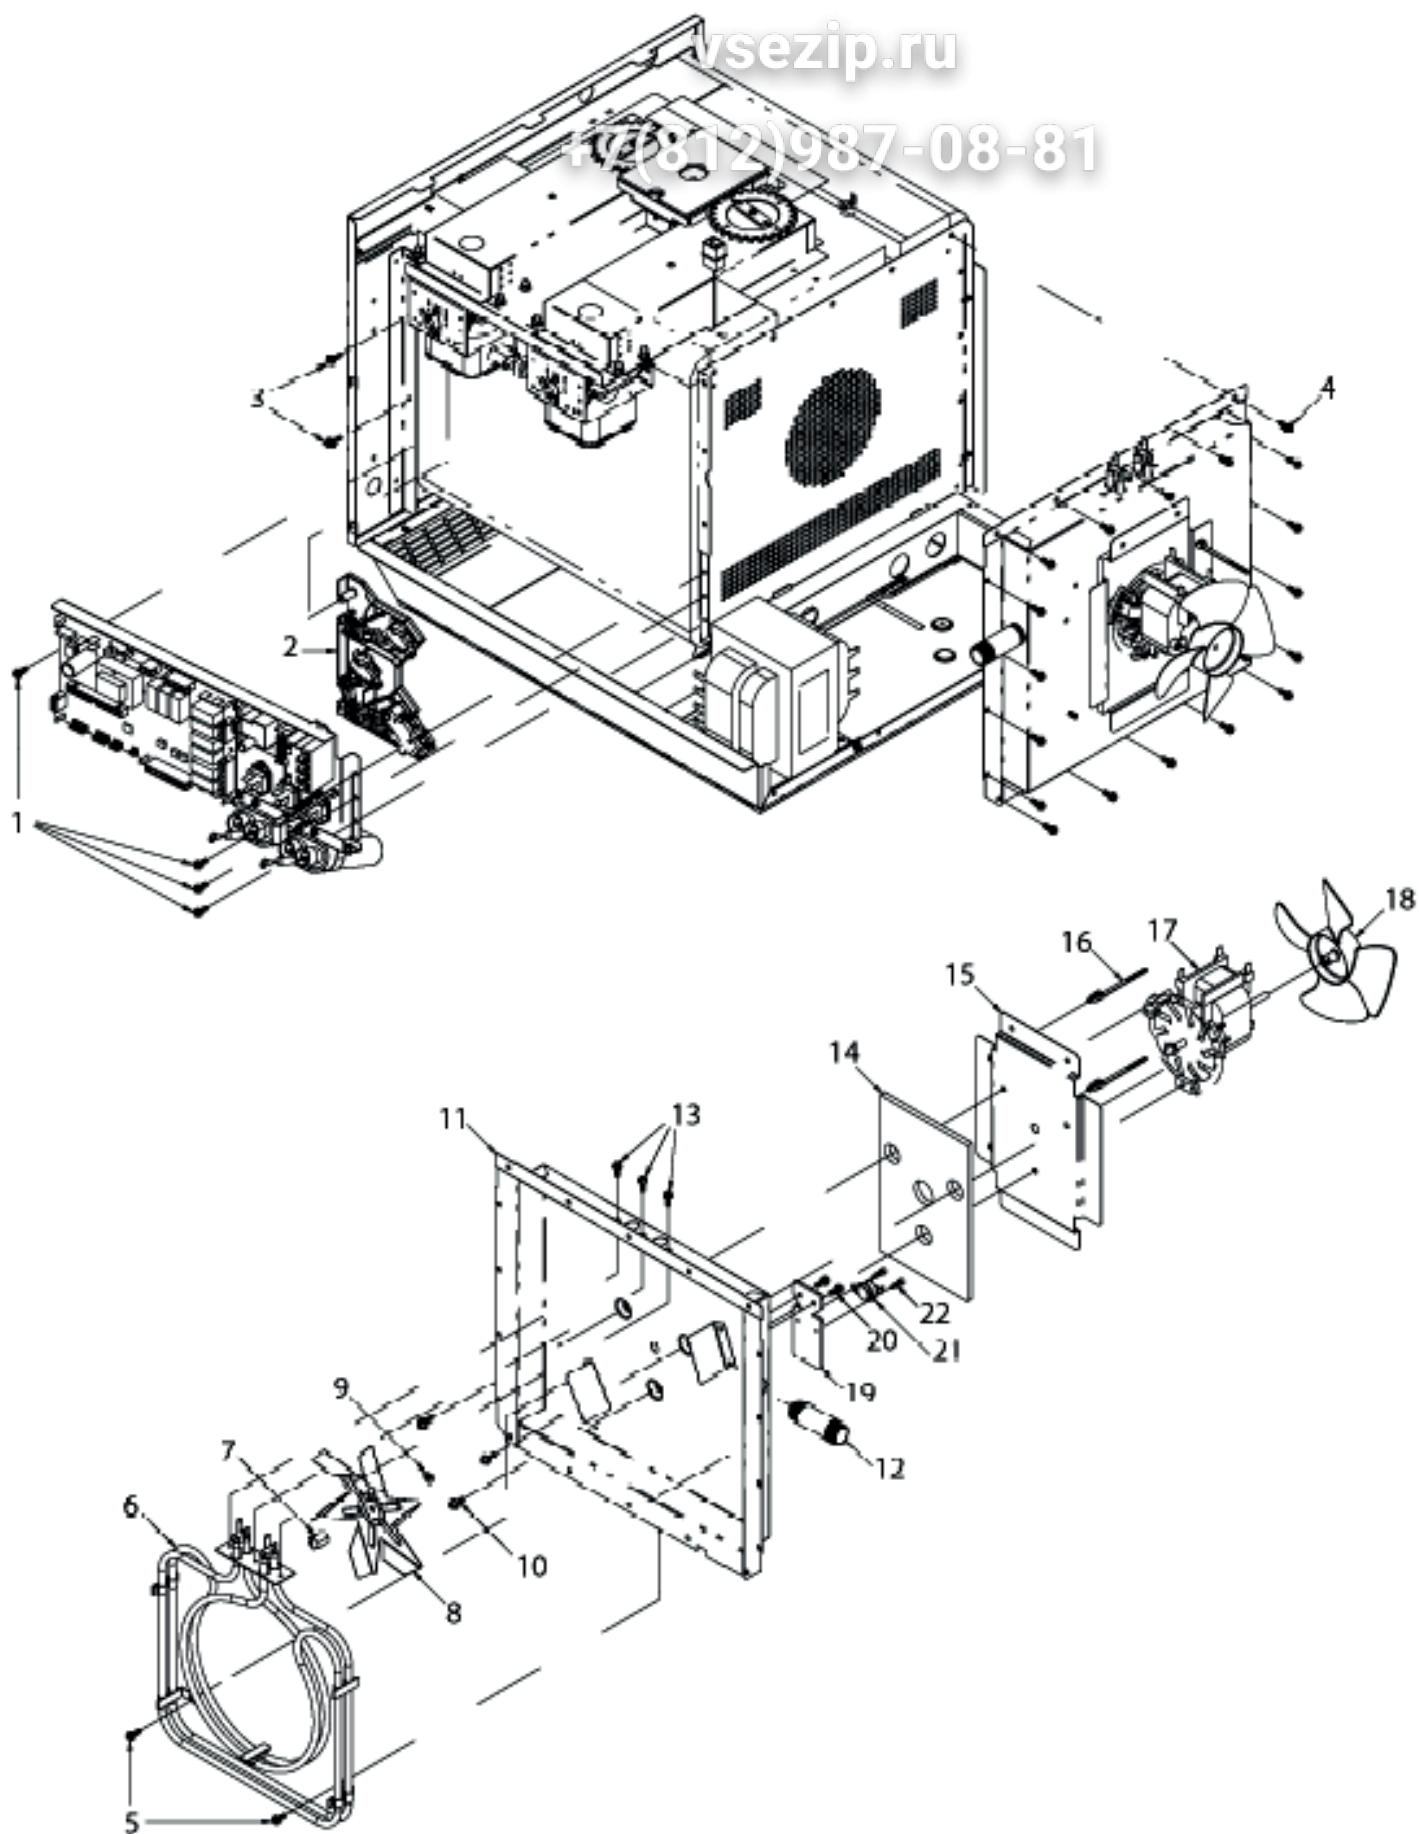

Зип Общепит

vsezip.ru

т/ (812) 987-08-81