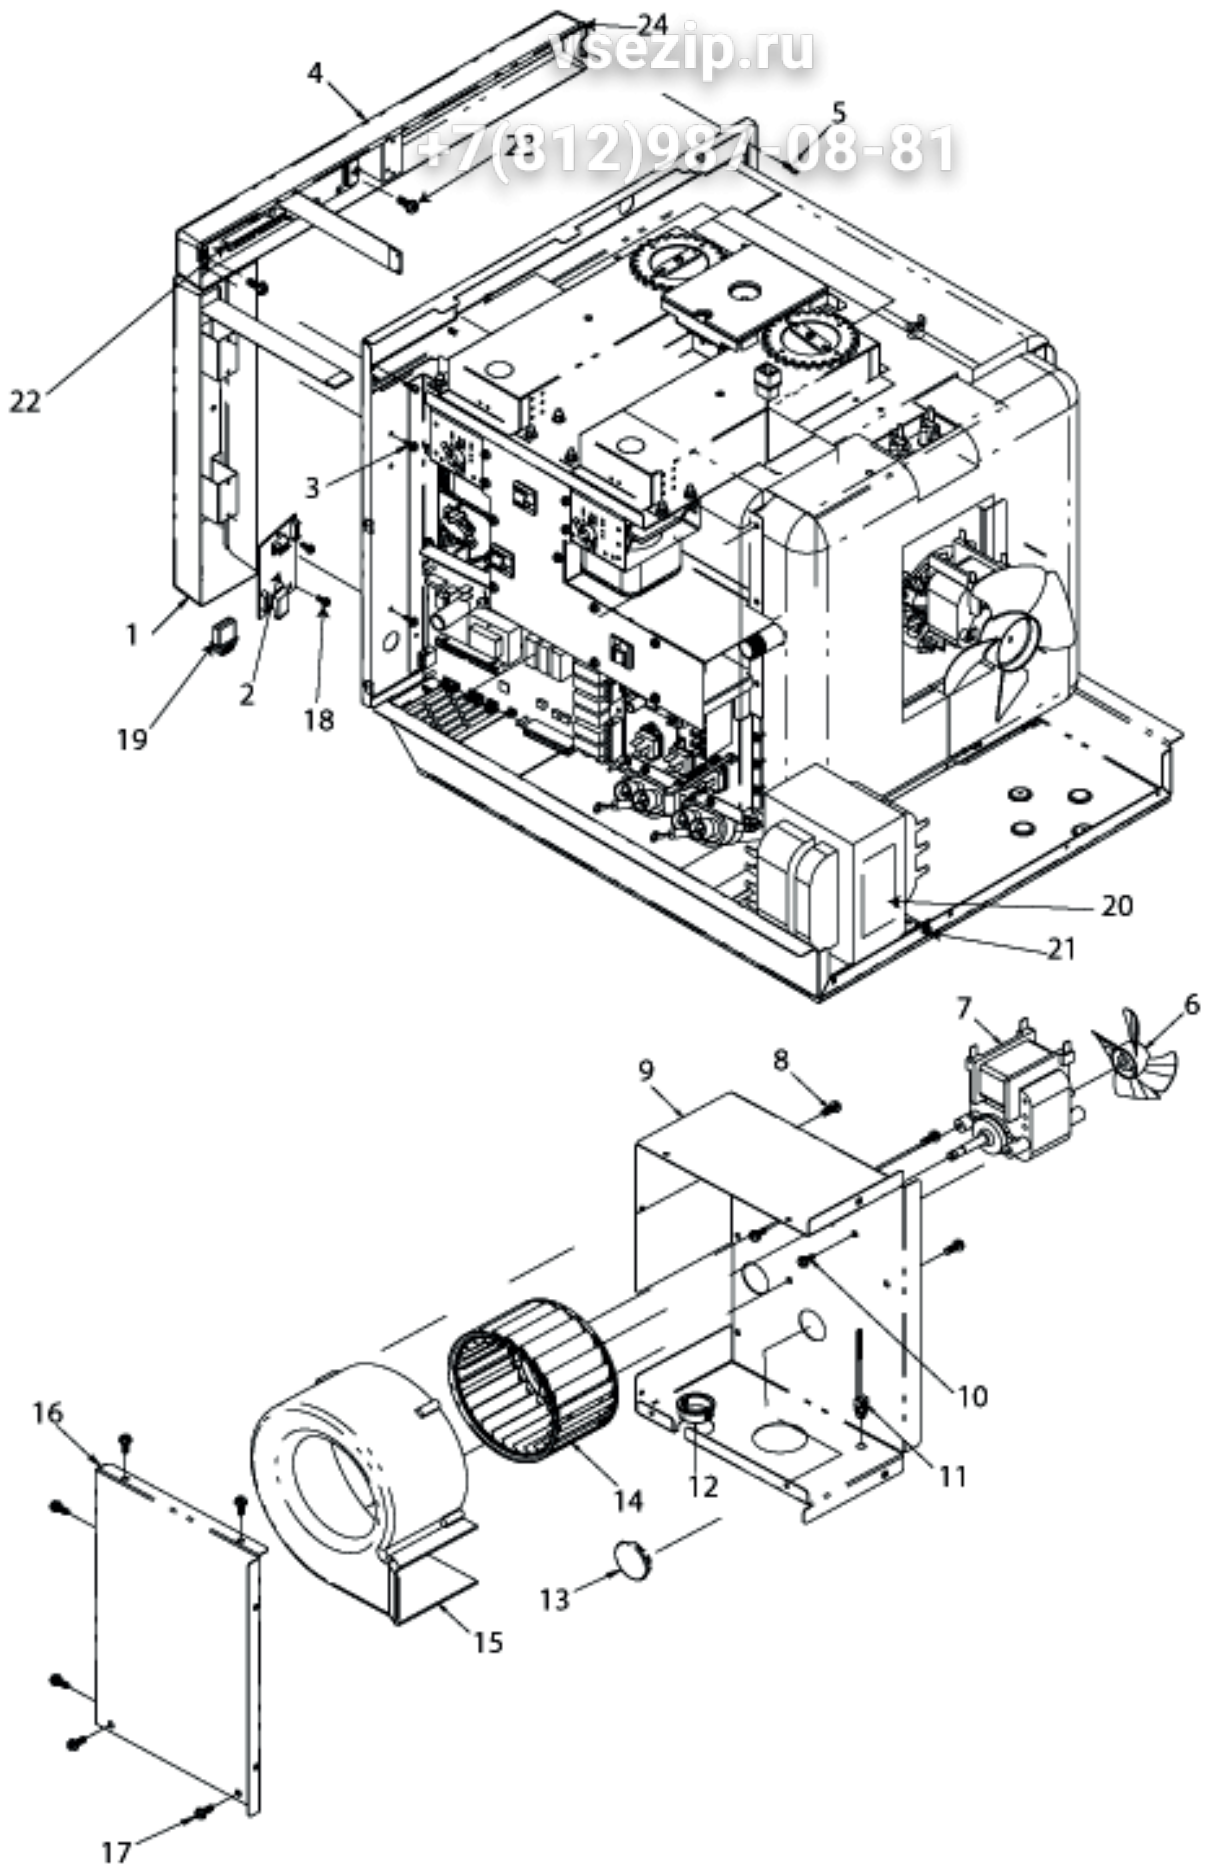

Зип Общепит

vsezip.ru

+7(812)987-08-81