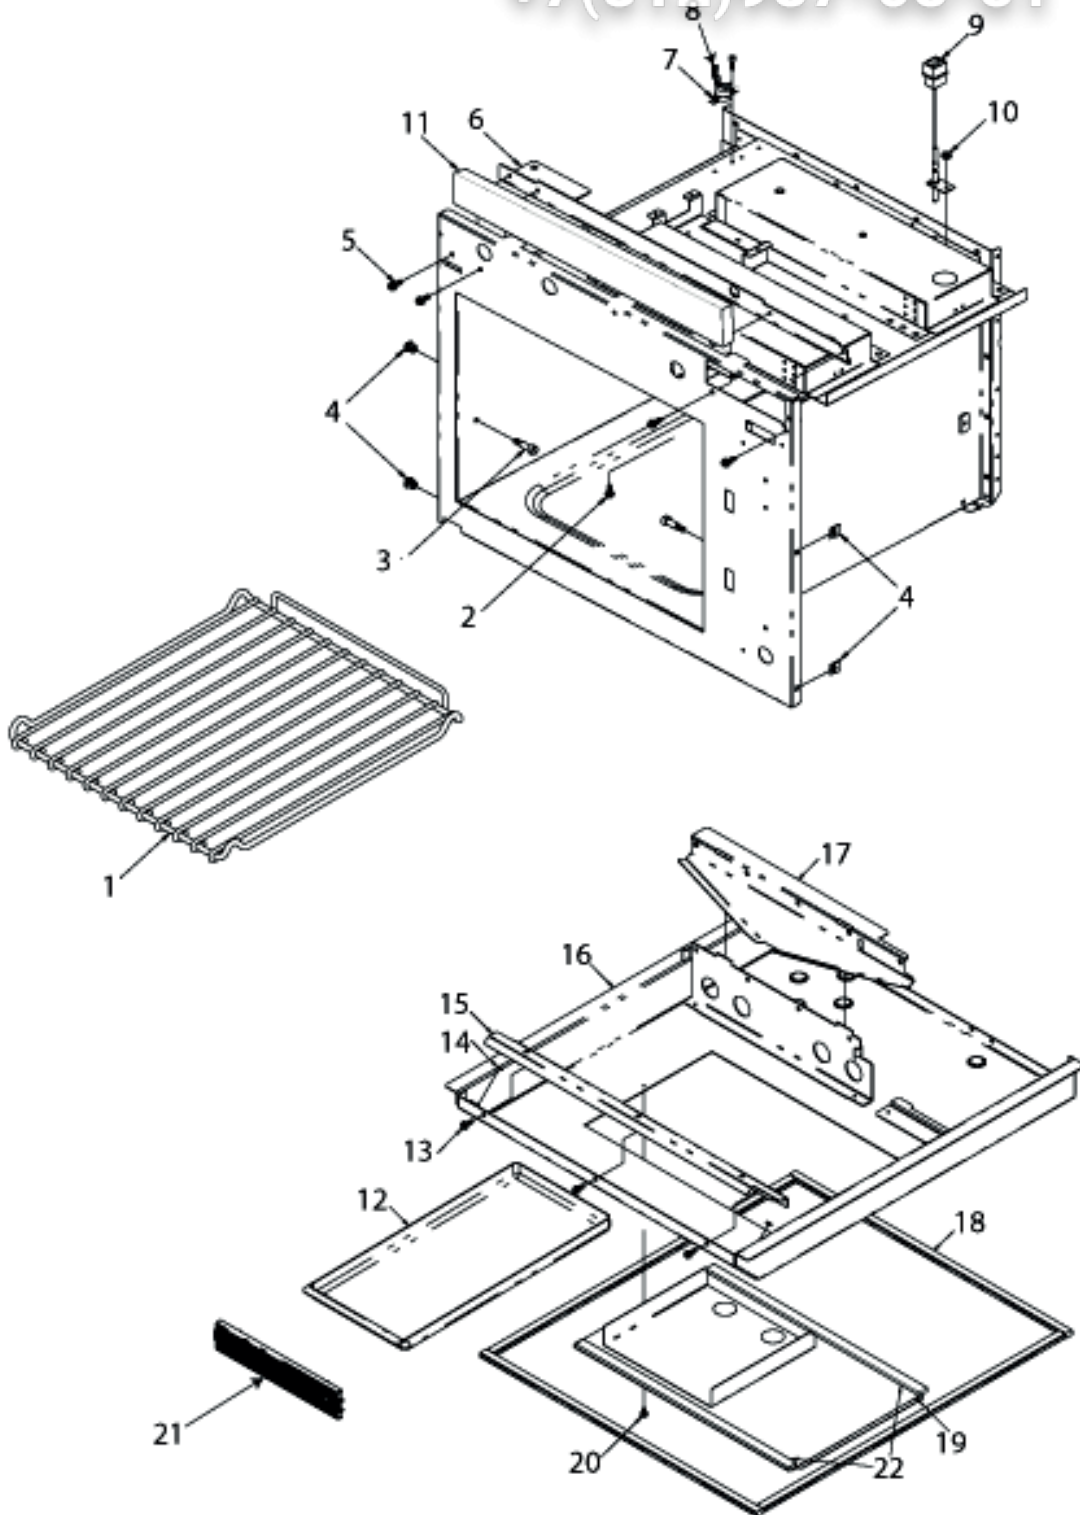

Зип Общепит

vsezip.ru

+7(812)987-08-81