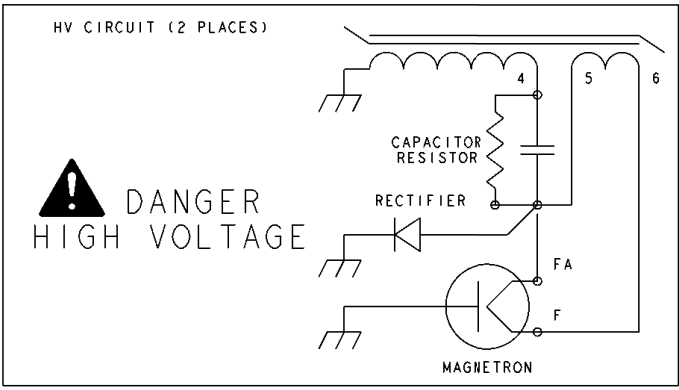

WIRING INFORMATION

Сип Общени

vsezip.ru

208/230V 60Hz 3-WIRE

SCHEMATIC CONDITION: DOOR OPEN

Seite	Pos	Kreditor Artikel Nr.	GB
001	001	59004008	ANTENNA SHIELD
001	002	M0325401	BUSHING-TERMINAL
001	003	M0322202	TIE-WIRE
001	004	12990522	SCREW-SM/HEX RoHS
001	005	59004077	GASKET, PER FT
001	006	10989501	DIVIDER-REAR FLOW
001	007	B5684130	THERMAL CUTOUT
001	008	12990522	SCREW-SM/HEX RoHS
001	009	59004077	GASKET, PER FT
001	010	10989401	DIVIDER-BTM FLOW
001	011	59002162	GASKET, PER FT
001	012	M0274066	WASHER-NYLON
001	013	13042901	SCREW-THUMB RoHS
001	014	10853102	GRILLE-AIR INLET
001	015	3010003001	STANDOFF-POLY
001	016	R0156942	KIT, CERAMIC TRAY W/SEALER
001	017	M0308801	CAP-SCREW
001	018	12990523	SCREW-SM/HEX RoHS
001	019	10908901Q	WRAPPER- STAINLESS
001	020	12990525	SCREW-SM/HEX RoHS
001	021	R0156970	PANEL, ACCESS- REAR
001	022	12990526	SCREW-SM/HEX RoHS
001	023	10909001	TRIM
001	024	13042002	SCREW-TF/OVAL RoHS
001	025	13042002	SCREW-TF/OVAL RoHS
001	026	59002162	GASKET, PER FT
001	027	13042002	SCREW-TF/OVAL RoHS
001	028	10785608	COVER-LIGHT
001	029	M0288213	CLIP
002	001	R0130263	MOTOR, ANTENNA (230V)
002	002	M0231704	SCREW, TF
002	003	12570202	RETAINER, GEAR SHAFT
002	004	12570101	GEAR-SPUR
002	005	10903002	WASHER-SPUR GEAR
002	006	R0130262	KIT, ANTENNA
002	007	B8367701	WINDOW-OVEN LIGHT
002	008	M0200316	SCREW
002	009	10966601	GASKET-NEOPRENE
002	010	M0200316	SCREW
002	011	59002162	GASKET, PER FT
002	012	10989201	DUCT-TOP EXHAUST
002	013	59002162	GASKET, PER FT
002	014	10989401	DIVIDER-BTM FLOW
002	015	12990525	SCREW-SM/HEX RoHS
002	016	B5706704	BLADE, FAN
002	017	59114158	MOTOR, BLOWER
002	018	12567707	BRACKET, BLOWER
002	019	59002162	GASKET, PER FT
002	020	59001682	BLOCK, FUSE- 3 POLE
002	021	12990523	SCREW-SM/HEX RoHS
002	022	10091101	BLOCK-FUSE
002	023	M0234117	SCREW
002	024	M0234117	SCREW
002	025	M0234117	SCREW
002	026	C3670809	WHEEL-BLOWER
002	027	59002162	GASKET, PER FT
002	028	12552001	SCROLL, BLOWER
002	029	M0805102	FUSE-15A
002	030	14119056	KIT, FUSE & RELAY BOARD
002	030	M0805205	FUSE-30A
003	001	12990525	SCREW-SM/HEX RoHS
003	002	59002013	WELD, DOOR RING
003	003	59002015	INNER DOOR ASSY (NO SCREWS)
003	004	M1260218	SCREW - HI LO Y DRIVE
003	005	A4539601	RIVET, POP
003	006	12002757	KIT, LATCH- RC CHASSIS
003	007	12992304	SCREW-TF/HEX RoHS
003	008	12992302	SCREW-TF/HEX RoHS
003	009	C8893506	SPRING-DOOR LATCH