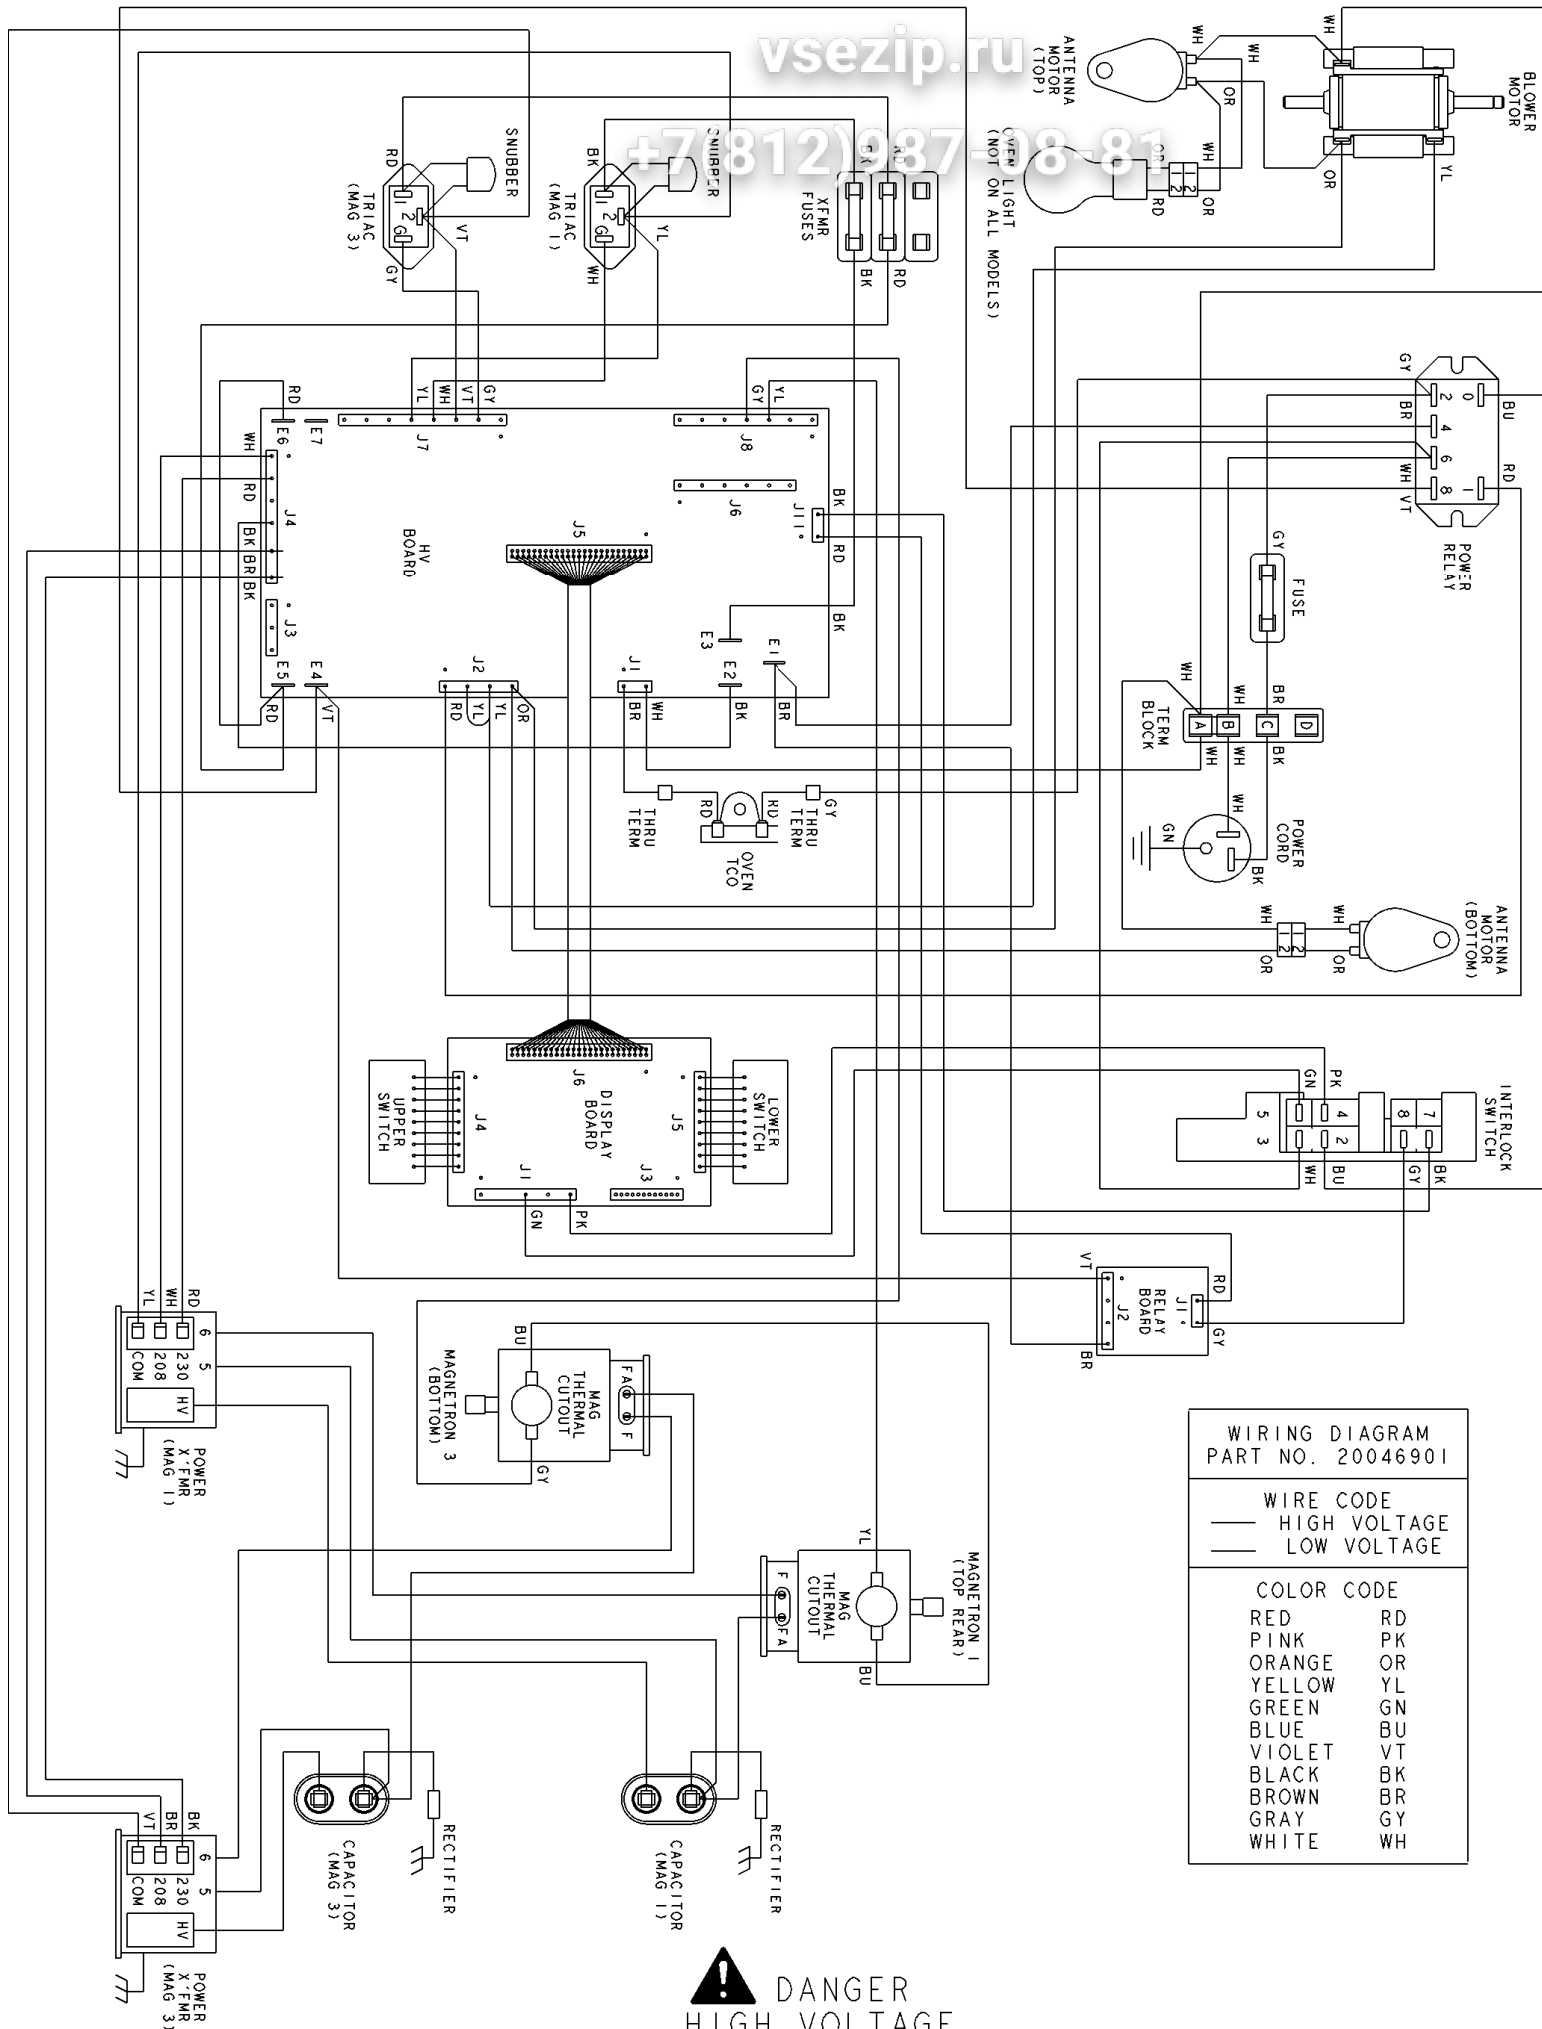

WIRING INFORMATION

Эл. Общ. Центр
vsezip.ru
+7 812 987 98 81

WIRING DIAGRAM PART NO. 20046901	
WIRE CODE — HIGH VOLTAGE — LOW VOLTAGE	
COLOR CODE	
RED	RD
PINK	PK
ORANGE	OR
YELLOW	YL
GREEN	GN
BLUE	BU
VIOLET	VT
BLACK	BK
BROWN	BR
GRAY	GY
WHITE	WH