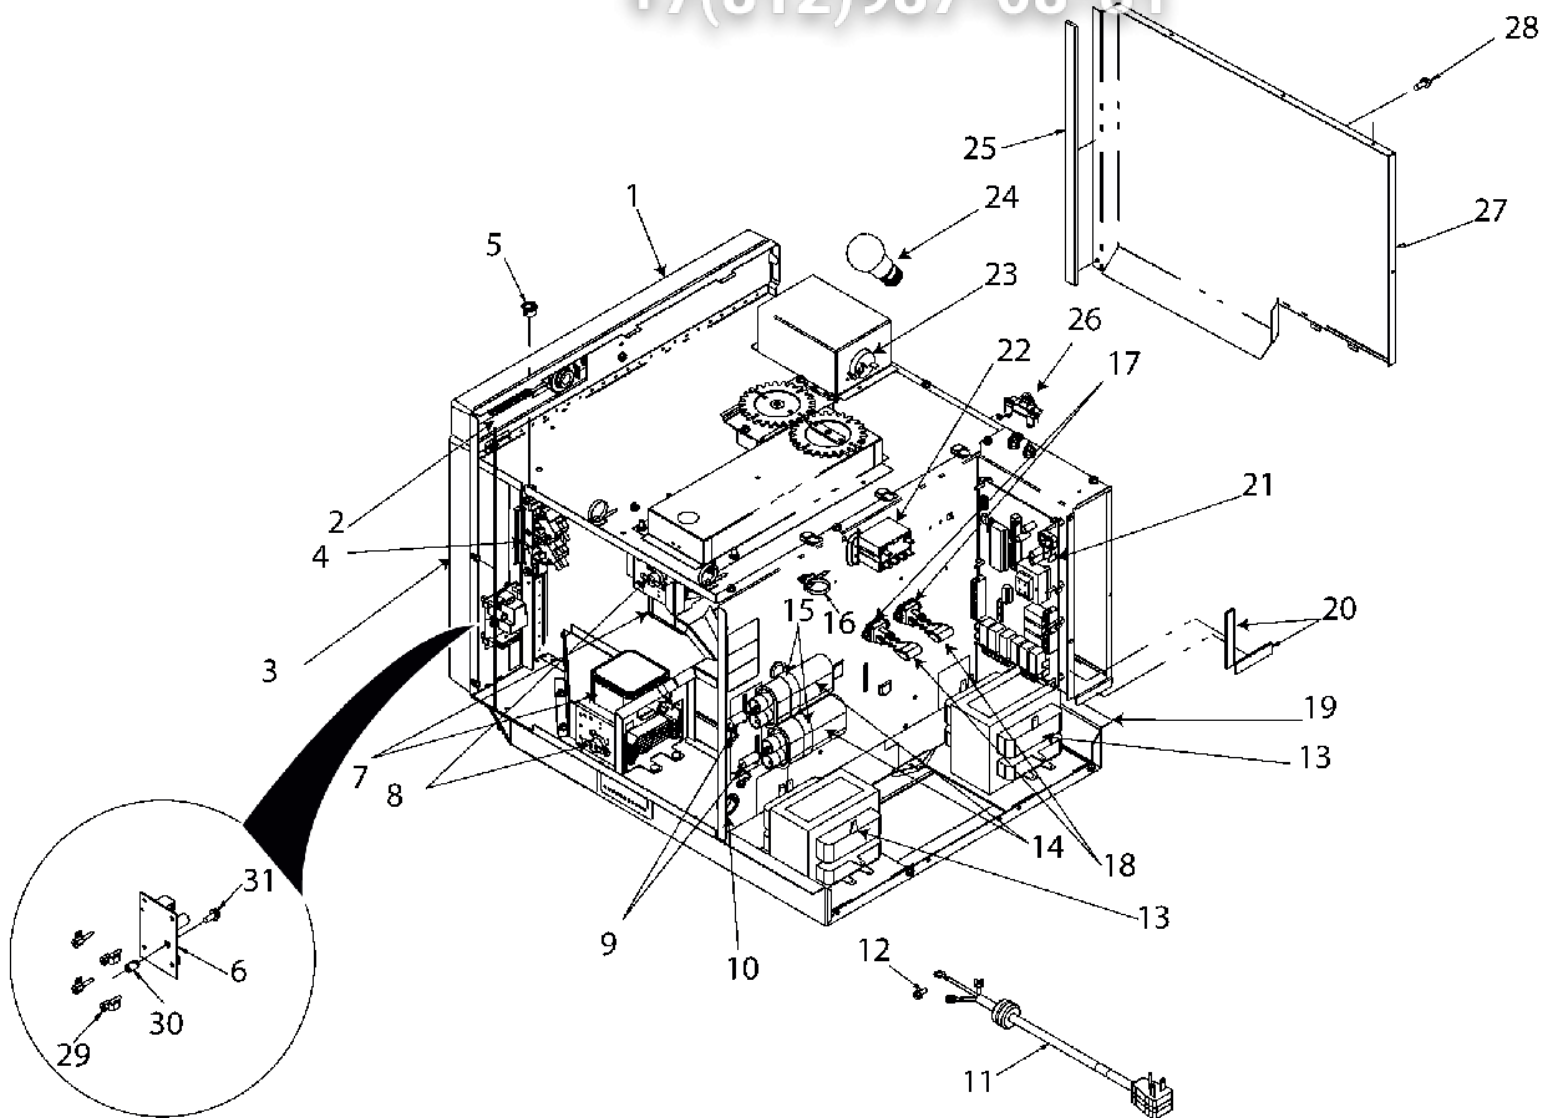

WIRING INFORMATION

Сип Общени

vsezip.ru

208/230V 60Hz 3-WIRE

SCHEMATIC CONDITION: DOOR OPEN

Seite	Pos	Kreditor Artikel Nr.	GB
001	001	59004008	ANTENNA SHIELD
001	002	M0325401	BUSHING-TERMINAL
001	003	M0322202	TIE-WIRE
001	004	12990522	SCREW-SM/HEX RoHS
001	005	59004077	GASKET, PER FT
001	006	10989501	DIVIDER-REAR FLOW
001	007	B5684130	THERMAL CUTOUT
001	008	12990522	SCREW-SM/HEX RoHS
001	009	59004077	GASKET, PER FT
001	010	10989401	DIVIDER-BTM FLOW
001	011	59002162	GASKET, PER FT
001	012	M0274066	WASHER-NYLON
001	013	13042901	SCREW-THUMB RoHS
001	014	10853102	GRILLE-AIR INLET
001	015	3010003001	STANDOFF-POLY
001	016	R0156942	KIT, CERAMIC TRAY W/SEALER
001	017	M0308801	CAP-SCREW
001	018	12990523	SCREW-SM/HEX RoHS
001	019	10908901Q	WRAPPER- STAINLESS
001	020	12990525	SCREW-SM/HEX RoHS
001	021	R0156970	PANEL, ACCESS- REAR
001	022	12990526	SCREW-SM/HEX RoHS
001	023	10909001	TRIM
001	024	13042002	SCREW-TF/OVAL RoHS
001	025	13042002	SCREW-TF/OVAL RoHS
001	026	59002162	GASKET, PER FT
001	027	13042002	SCREW-TF/OVAL RoHS
001	028	10785608	COVER-LIGHT
001	029	M0288213	CLIP
002	001	R0130263	MOTOR, ANTENNA (230V)
002	002	M0231704	SCREW, TF
002	003	12570202	RETAINER, GEAR SHAFT
002	004	12570101	GEAR-SPUR
002	005	10903002	WASHER-SPUR GEAR
002	006	R0130262	KIT, ANTENNA
002	007	B8367701	WINDOW-OVEN LIGHT
002	008	M0200316	SCREW
002	009	10966601	GASKET-NEOPRENE
002	010	M0200316	SCREW
002	011	59002162	GASKET, PER FT
002	012	10989201	DUCT-TOP EXHAUST
002	013	59002162	GASKET, PER FT
002	014	10989401	DIVIDER-BTM FLOW
002	015	12990525	SCREW-SM/HEX RoHS
002	016	B5706704	BLADE, FAN
002	017	59114158	MOTOR, BLOWER
002	018	12567707	BRACKET, BLOWER
002	019	59002162	GASKET, PER FT
002	020	59001682	BLOCK, FUSE- 3 POLE
002	021	12990523	SCREW-SM/HEX RoHS
002	022	10091101	BLOCK-FUSE
002	023	M0234117	SCREW
002	024	M0234117	SCREW
002	025	M0234117	SCREW
002	026	C3670809	WHEEL-BLOWER
002	027	59002162	GASKET, PER FT
002	028	12552001	SCROLL, BLOWER
002	029	M0805102	FUSE-15A
002	030	14119056	KIT, FUSE & RELAY BOARD
002	030	M0805205	FUSE-30A
003	001	12990525	SCREW-SM/HEX RoHS
003	002	59002013	WELD, DOOR RING
003	003	59002015	INNER DOOR ASSY (NO SCREWS)
003	004	M1260218	SCREW - HI LO Y DRIVE
003	005	A4539601	RIVET, POP
003	006	12002757	KIT, LATCH- RC CHASSIS
003	007	12992304	SCREW-TF/HEX RoHS
003	008	12992302	SCREW-TF/HEX RoHS
003	009	C8893506	SPRING-DOOR LATCH