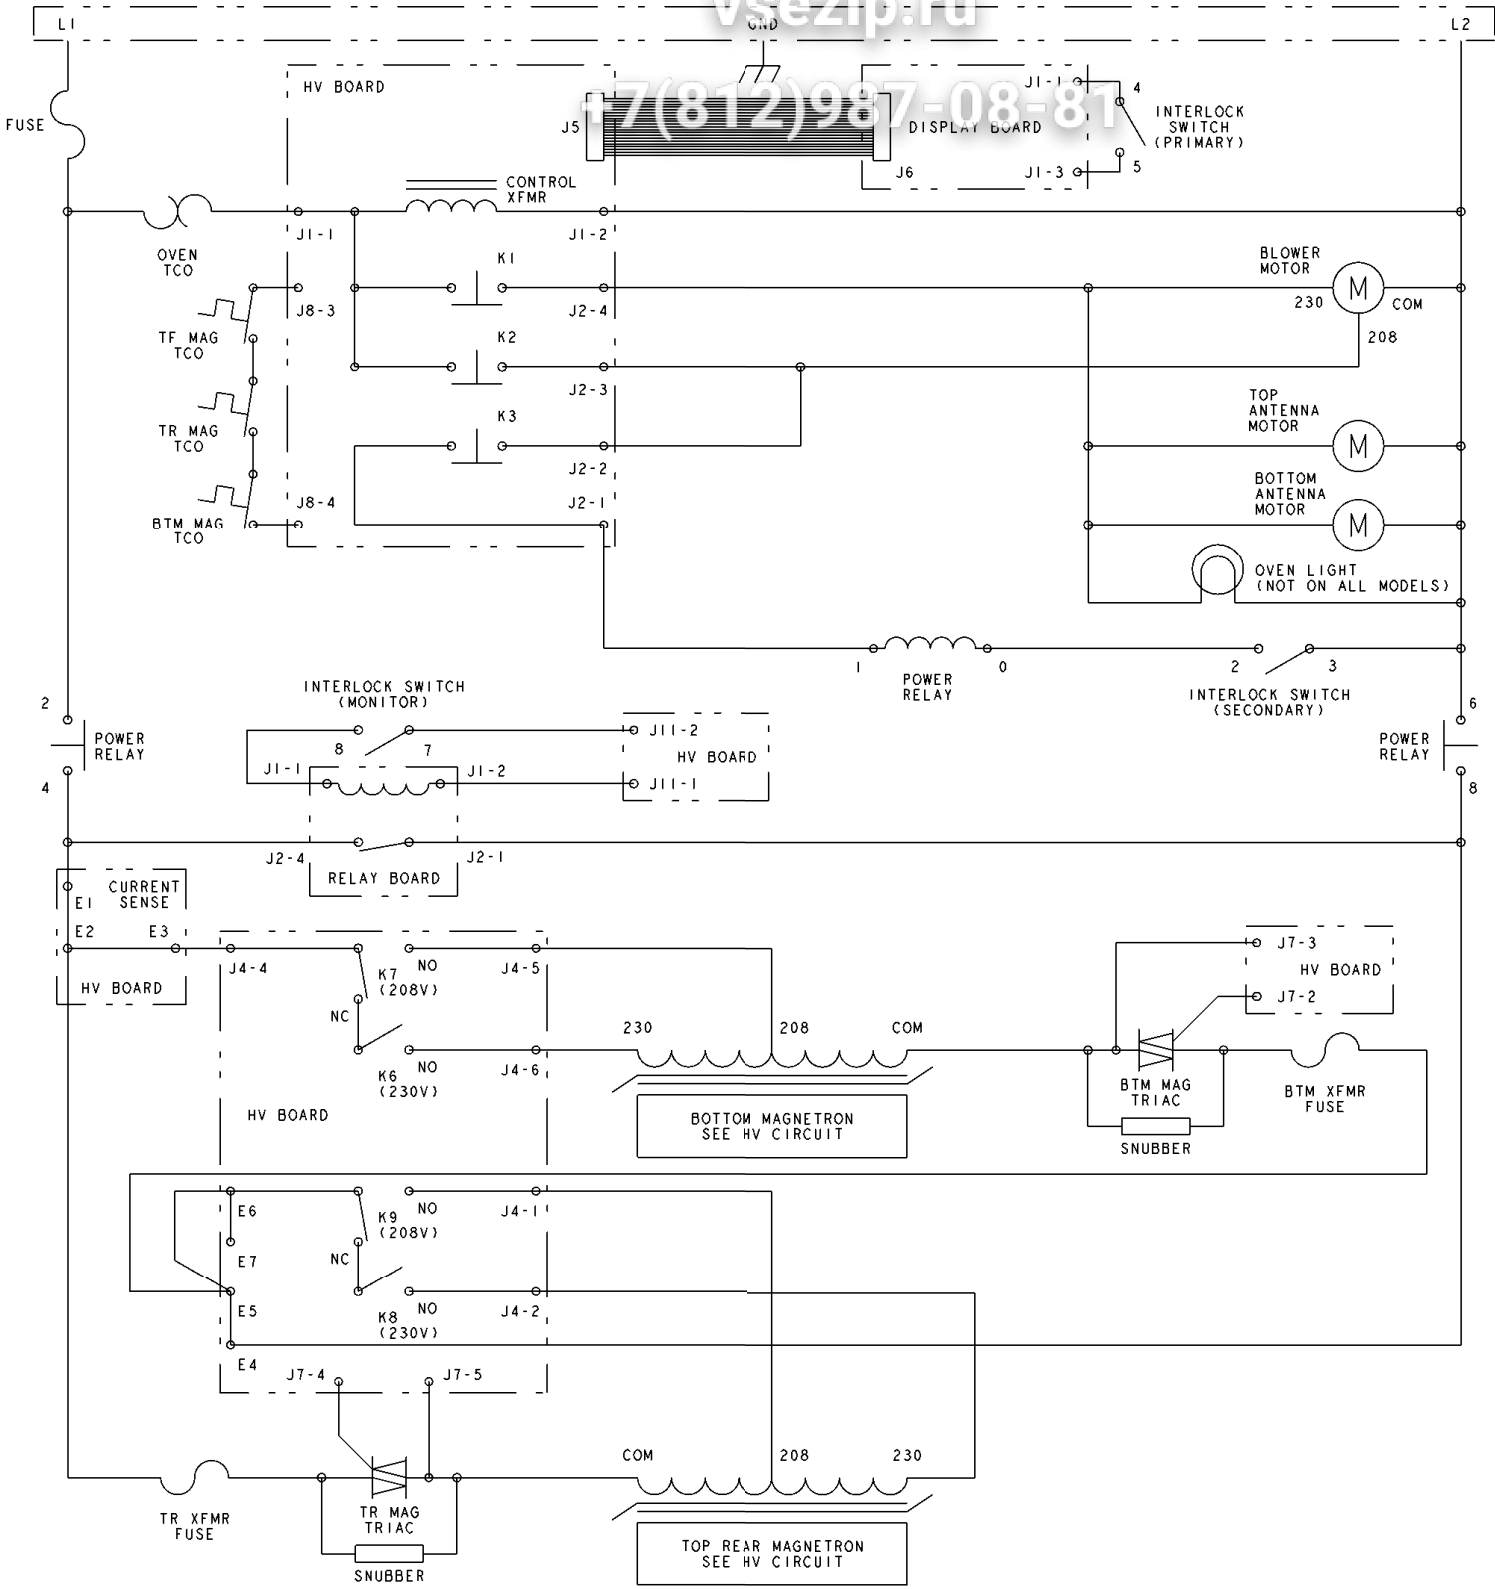

WIRING INFORMATION

Сип Общени

vsezip.ru

208/230V 60Hz 3-WIRE

SCHEMATIC CONDITION: DOOR OPEN

Seite	Pos	Kreditor Artikel Nr.	GB
001	001	59004008	ANTENNA SHIELD
001	002	M0325401	BUSHING-TERMINAL
001	003	M0322202	TIE-WIRE
001	004	12990522	SCREW-SM/HEX RoHS
001	005	59004077	GASKET, PER FT
001	006	10989501	DIVIDER-REAR FLOW
001	007	B5684130	THERMAL CUTOUT
001	008	12990522	SCREW-SM/HEX RoHS
001	009	59004077	GASKET, PER FT
001	010	10989401	DIVIDER-BTM FLOW
001	011	59002162	GASKET, PER FT
001	012	M0274066	WASHER-NYLON
001	013	13042901	SCREW-THUMB RoHS
001	014	10853102	GRILLE-AIR INLET
001	015	3010003001	STANDOFF-POLY
001	016	R0156942	KIT, CERAMIC TRAY W/SEALER
001	017	M0308801	CAP-SCREW
001	018	12990523	SCREW-SM/HEX RoHS
001	019	10908901Q	WRAPPER- STAINLESS
001	020	12990525	SCREW-SM/HEX RoHS
001	021	R0156970	PANEL, ACCESS- REAR
001	022	12990526	SCREW-SM/HEX RoHS
001	023	10909001	TRIM
001	024	13042002	SCREW-TF/OVAL RoHS
001	025	13042002	SCREW-TF/OVAL RoHS
001	026	59002162	GASKET, PER FT
001	027	13042002	SCREW-TF/OVAL RoHS
001	028	10785608	COVER-LIGHT
001	029	M0288213	CLIP
002	001	R0130263	MOTOR, ANTENNA (230V)
002	002	M0231704	SCREW, TF
002	003	12570202	RETAINER, GEAR SHAFT
002	004	12570101	GEAR-SPUR
002	005	10903002	WASHER-SPUR GEAR
002	006	R0130262	KIT, ANTENNA
002	007	B8367701	WINDOW-OVEN LIGHT
002	008	M0200316	SCREW
002	009	10966601	GASKET-NEOPRENE
002	010	M0200316	SCREW
002	011	59002162	GASKET, PER FT
002	012	10989201	DUCT-TOP EXHAUST
002	013	59002162	GASKET, PER FT
002	014	10989401	DIVIDER-BTM FLOW
002	015	12990525	SCREW-SM/HEX RoHS
002	016	B5706704	BLADE, FAN
002	017	59114158	MOTOR, BLOWER
002	018	12567707	BRACKET, BLOWER
002	019	59002162	GASKET, PER FT
002	020	59001682	BLOCK, FUSE- 3 POLE
002	021	12990523	SCREW-SM/HEX RoHS
002	022	10091101	BLOCK-FUSE
002	023	M0234117	SCREW
002	024	M0234117	SCREW
002	025	M0234117	SCREW
002	026	C3670809	WHEEL-BLOWER
002	027	59002162	GASKET, PER FT
002	028	12552001	SCROLL, BLOWER
002	029	M0805102	FUSE-15A
002	030	14119056	KIT, FUSE & RELAY BOARD
002	030	M0805205	FUSE-30A
003	001	12990525	SCREW-SM/HEX RoHS
003	002	59002013	WELD, DOOR RING
003	003	59002015	INNER DOOR ASSY (NO SCREWS)
003	004	M1260218	SCREW - HI LO Y DRIVE
003	005	A4539601	RIVET, POP
003	006	12002757	KIT, LATCH- RC CHASSIS
003	007	12992304	SCREW-TF/HEX RoHS
003	008	12992302	SCREW-TF/HEX RoHS
003	009	C8893506	SPRING-DOOR LATCH