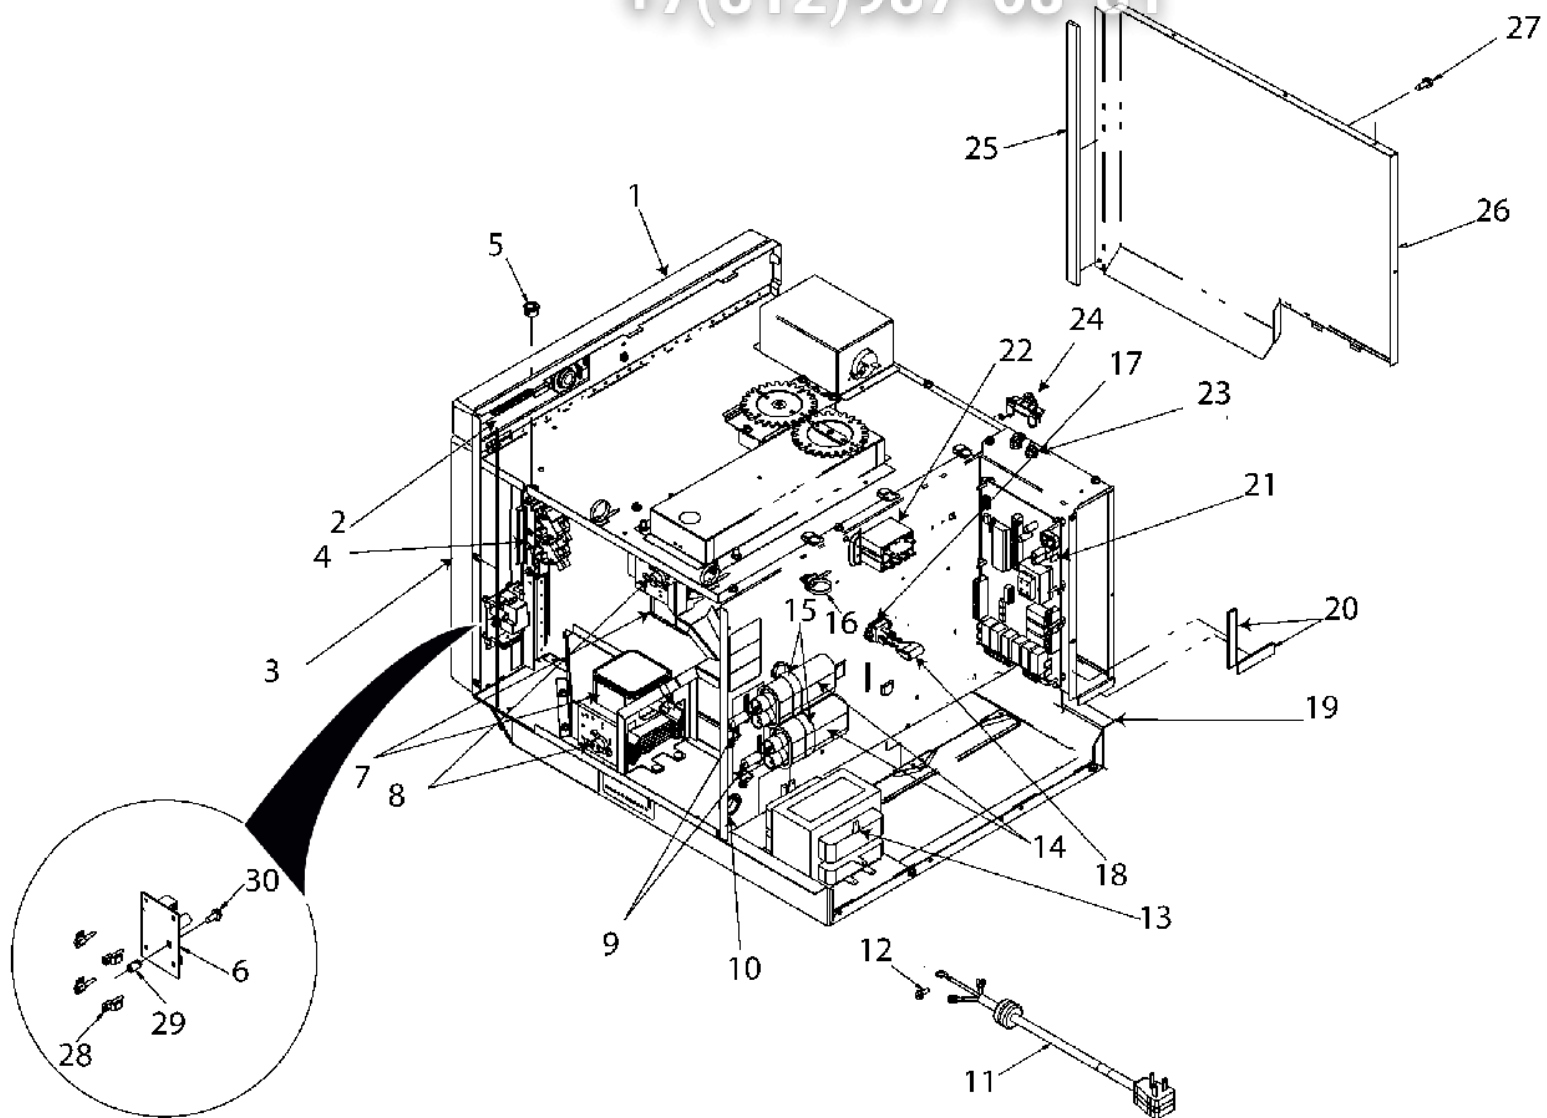

# WIRING INFORMATION

SCHEMATIC CONDITION: DOOR OPEN

208/230V 60Hz 3-WIRE

Seite	Pos	Kredtor Artikel Nr.	GB
001	001	59004008	ANTENNA SHIELD
001	002	M0325401	BUSHING-TERMINAL
001	003	M0322202	TIE-WIRE
001	004	12990522	SCREW-SM/HEX RoHS
001	005	59004077	GASKET, PER FT
001	006	10989501	DIVIDER-REAR FLOW
001	007	B5684130	THERMAL CUTOUT
001	008	12990522	SCREW-SM/HEX RoHS
001	009	59004077	GASKET, PER FT
001	010	10989401	DIVIDER-BTM FLOW
001	011	59002162	GASKET, PER FT
001	012	M0274066	WASHER-NYLON
001	013	13042901	SCREW-THUMB RoHS
001	014	10853102	GRILLE-AIR INLET
001	015	3010003001	STANDOFF-POLY
001	016	R0156942	KIT, CERAMIC TRAY W/SEALER
001	017	M0308801	CAP-SCREW
001	018	12990523	SCREW-SM/HEX RoHS
001	019	10908901Q	WRAPPER- STAINLESS
001	020	12990525	SCREW-SM/HEX RoHS
001	021	10827216	ACCESS PAN WLD-E CT
001	022	12990526	SCREW-SM/HEX RoHS
001	023	10909001	TRIM
001	024	13042002	SCREW-TF/OVAL RoHS
001	025	13042002	SCREW-TF/OVAL RoHS
001	026	59002162	GASKET, PER FT
001	027	13042002	SCREW-TF/OVAL RoHS
001	028	10785608	COVER-LIGHT
001	029	M0288213	CLIP
002	001	R0130263	MOTOR, ANTENNA (230V)
002	002	M0231704	SCREW, TF
002	003	12570202	RETAINER, GEAR SHAFT
002	004	12570101	GEAR-SPUR
002	005	10903002	WASHER-SPUR GEAR
002	006	R0130262	KIT, ANTENNA
002	007	B8367701	WINDOW-OVEN LIGHT
002	008	M0200316	SCREW
002	009	10966601	GASKET-NEOPRENE
002	010	M0200316	SCREW
002	011	59002162	GASKET, PER FT
002	012	10989201	DUCT-TOP EXHAUST
002	013	59002162	GASKET, PER FT
002	014	10989401	DIVIDER-BTM FLOW
002	015	12990525	SCREW-SM/HEX RoHS
002	016	B5706704	BLADE, FAN
002	017	59114158	MOTOR, BLOWER
002	018	12567707	BRACKET, BLOWER
002	019	59002162	GASKET, PER FT
002	020	10091101	BLOCK-FUSE
002	021	M0234117	SCREW
002	022	M0234117	SCREW
002	023	M0234117	SCREW
002	024	C3670809	WHEEL-BLOWER
002	025	59002162	GASKET, PER FT
002	026	12552001	SCROLL, BLOWER
002	027	14119056	KIT, FUSE & RELAY BOARD
002	027	M0805205	FUSE-30A
002	028	21014102	BAFFLE-AIR
002	029	B5677203	BLOCK-TERMINAL
003	001	12990525	SCREW-SM/HEX RoHS
003	002	59002013	WELD, DOOR RING
003	003	59002015	INNER DOOR ASSY (NO SCREWS)
003	004	M1260218	SCREW - HI LO Y DRIVE
003	005	A4539601	RIVET, POP
003	006	12002757	KIT, LATCH- RC CHASSIS
003	007	12992304	SCREW-TF/HEX RoHS
003	008	12992302	SCREW-TF/HEX RoHS
003	009	C8893506	SPRING-DOOR LATCH
003	010	M0310305	PLUG-WHITE BUTTON