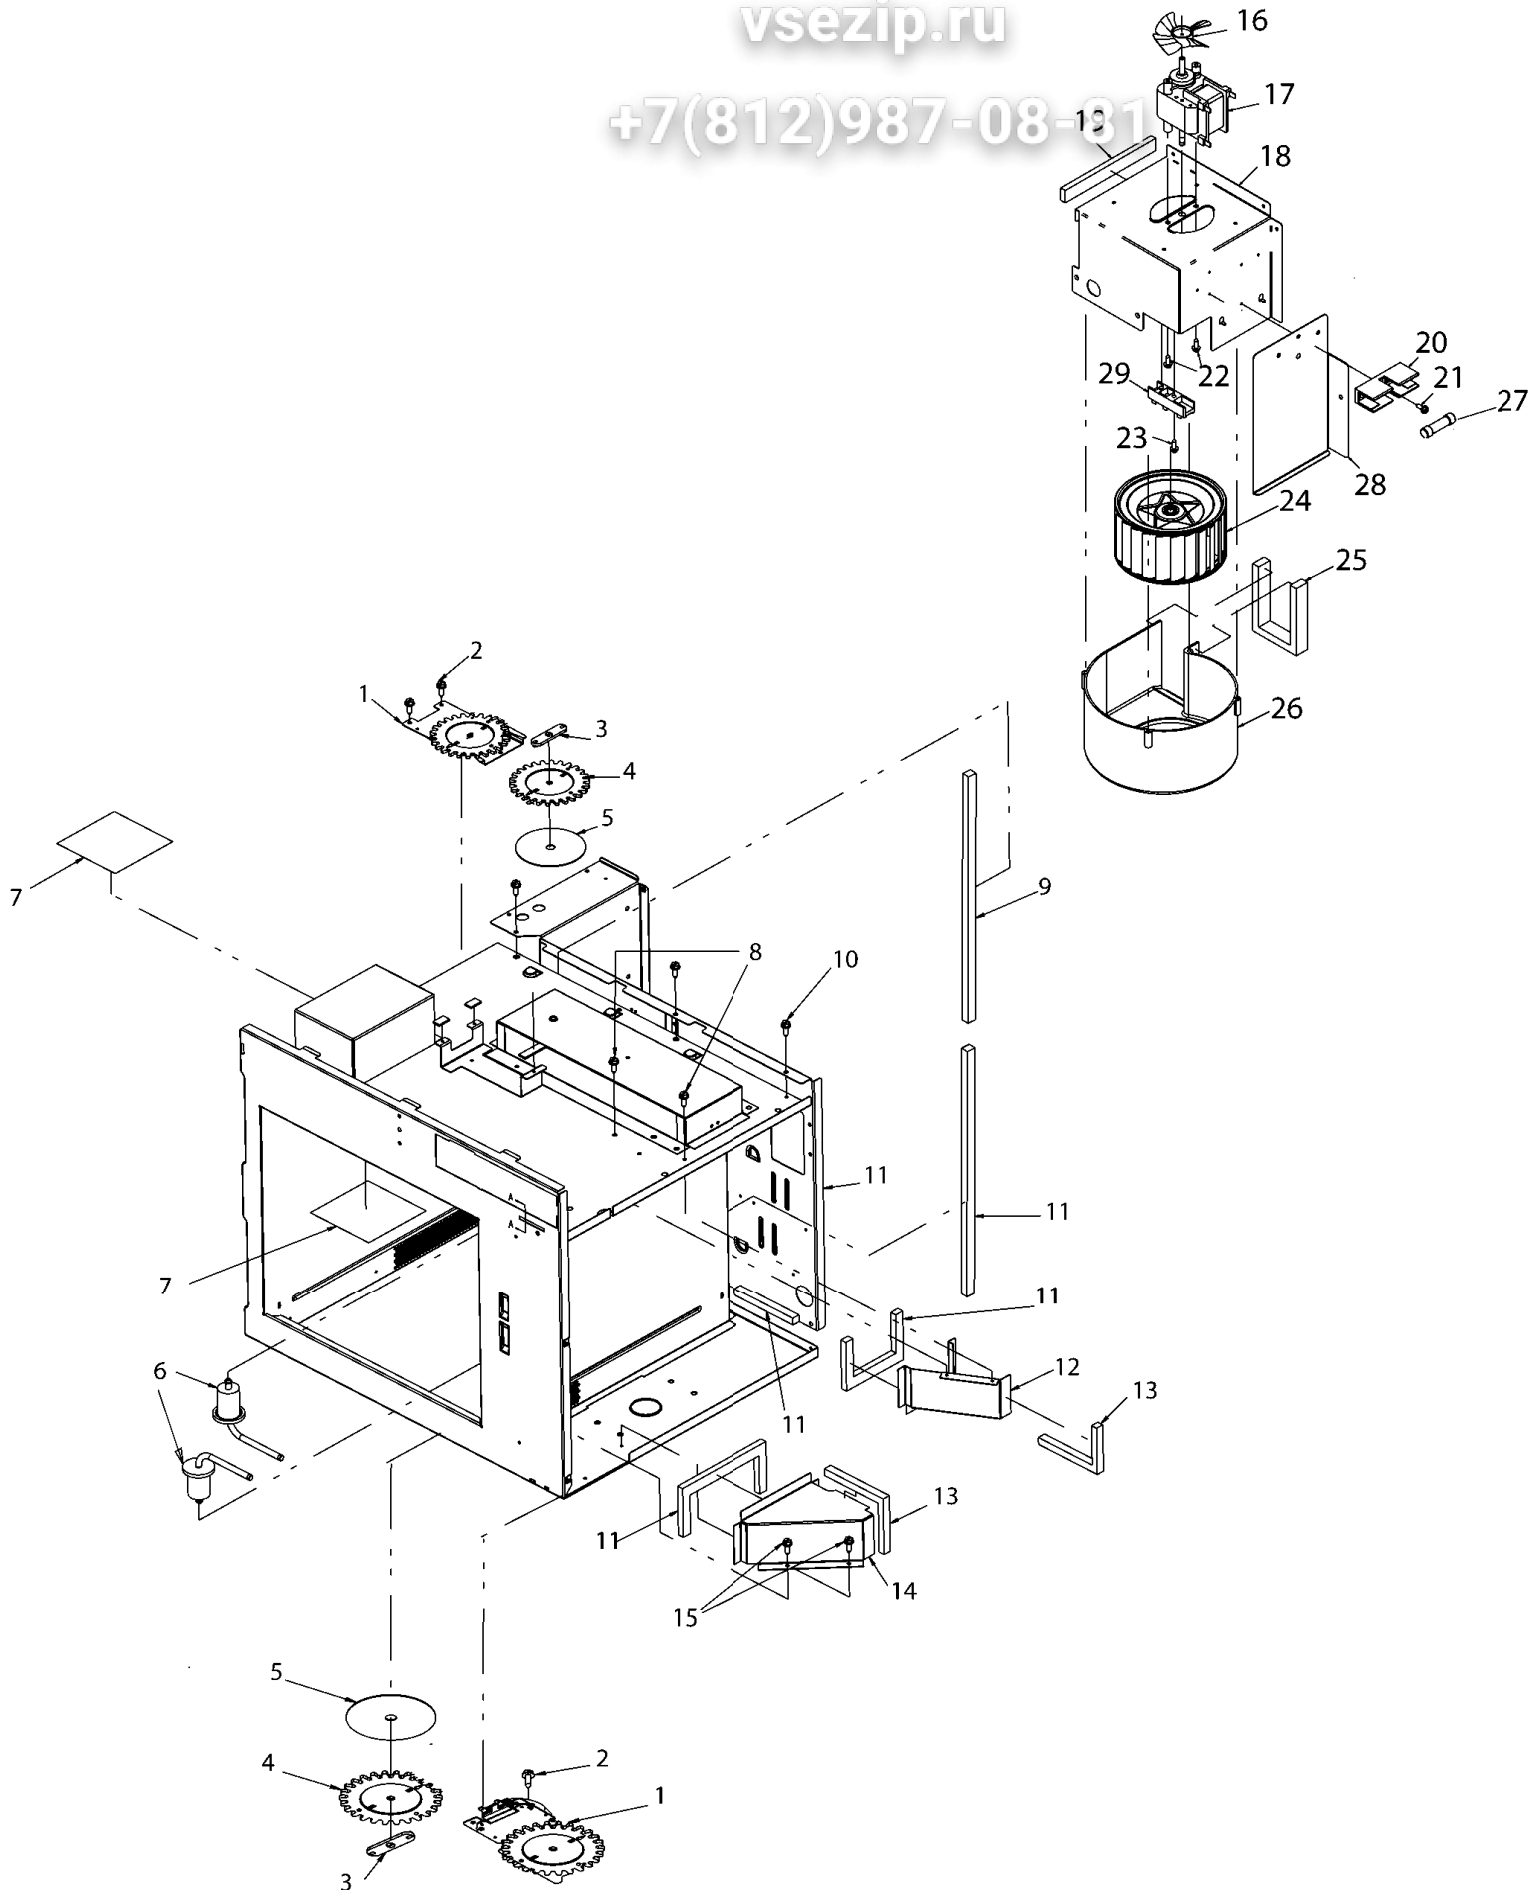

ANTENNAS / BLOWER / FUSE BLOCK / DUCTS

См. Коллекции

vsezip.ru

+7(812)987-08-131