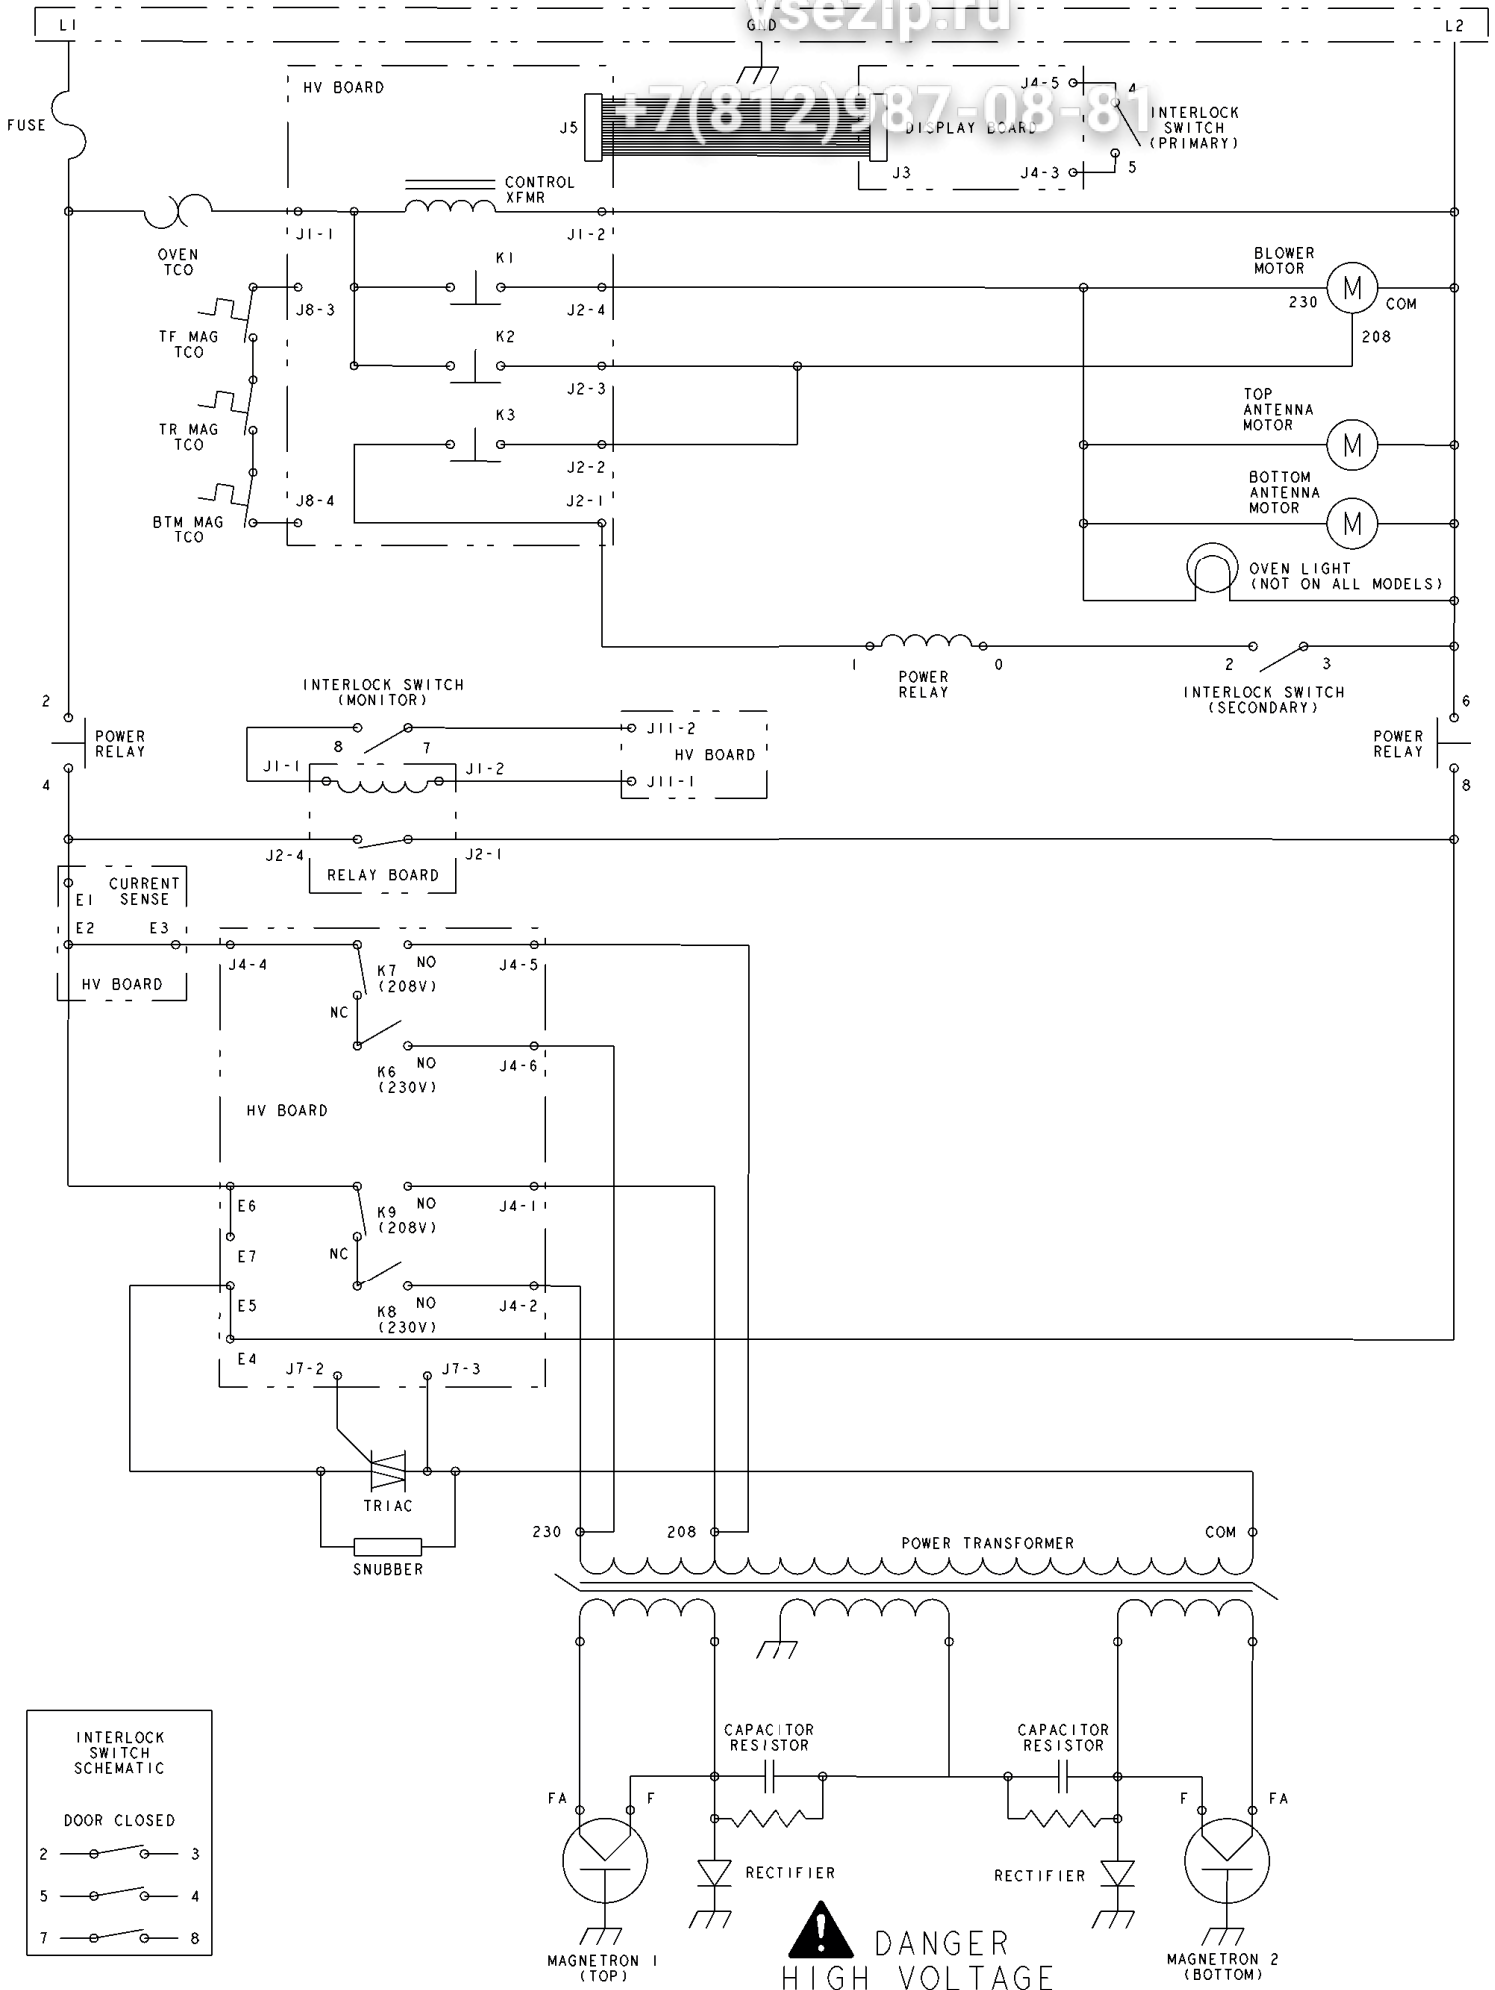

# WIRING INFORMATION

SCHEMATIC CONDITION: DOOR OPEN

208/230V 60Hz 3-WIRE

Seite	Pos	Kredtor Artikel Nr.	GB
001	001	59004008	ANTENNA SHIELD
001	002	M0325401	BUSHING-TERMINAL
001	003	M0322202	TIE-WIRE
001	004	12990522	SCREW-SM/HEX RoHS
001	005	59004077	GASKET, PER FT
001	006	10989501	DIVIDER-REAR FLOW
001	007	B5684130	THERMAL CUTOUT
001	008	12990522	SCREW-SM/HEX RoHS
001	009	59004077	GASKET, PER FT
001	010	10989401	DIVIDER-BTM FLOW
001	011	59002162	GASKET, PER FT
001	012	M0274066	WASHER-NYLON
001	013	13042901	SCREW-THUMB RoHS
001	014	10853102	GRILLE-AIR INLET
001	015	3010003001	STANDOFF-POLY
001	016	R0156942	KIT, CERAMIC TRAY W/SEALER
001	017	M0308801	CAP-SCREW
001	018	12990523	SCREW-SM/HEX RoHS
001	019	10908901Q	WRAPPER- STAINLESS
001	020	12990525	SCREW-SM/HEX RoHS
001	021	10827216	ACCESS PAN WLD-E CT
001	022	12990526	SCREW-SM/HEX RoHS
001	023	10909001	TRIM
001	024	13042002	SCREW-TF/OVAL RoHS
001	025	13042002	SCREW-TF/OVAL RoHS
001	026	59002162	GASKET, PER FT
001	027	13042002	SCREW-TF/OVAL RoHS
001	028	10785608	COVER-LIGHT
001	029	M0288213	CLIP
002	001	R0130263	MOTOR, ANTENNA (230V)
002	002	M0231704	SCREW, TF
002	003	12570202	RETAINER, GEAR SHAFT
002	004	12570101	GEAR-SPUR
002	005	10903002	WASHER-SPUR GEAR
002	006	R0130262	KIT, ANTENNA
002	007	B8367701	WINDOW-OVEN LIGHT
002	008	M0200316	SCREW
002	009	10966601	GASKET-NEOPRENE
002	010	M0200316	SCREW
002	011	59002162	GASKET, PER FT
002	012	10989201	DUCT-TOP EXHAUST
002	013	59002162	GASKET, PER FT
002	014	10989401	DIVIDER-BTM FLOW
002	015	12990525	SCREW-SM/HEX RoHS
002	016	B5706704	BLADE, FAN
002	017	59114158	MOTOR, BLOWER
002	018	12567707	BRACKET, BLOWER
002	019	59002162	GASKET, PER FT
002	020	10091101	BLOCK-FUSE
002	021	M0234117	SCREW
002	022	M0234117	SCREW
002	023	M0234117	SCREW
002	024	C3670809	WHEEL-BLOWER
002	025	59002162	GASKET, PER FT
002	026	12552001	SCROLL, BLOWER
002	027	14119056	KIT, FUSE & RELAY BOARD
002	027	M0805205	FUSE-30A
002	028	21014102	BAFFLE-AIR
002	029	B5677203	BLOCK-TERMINAL
003	001	12990525	SCREW-SM/HEX RoHS
003	002	59002013	WELD, DOOR RING
003	003	59002015	INNER DOOR ASSY (NO SCREWS)
003	004	M1260218	SCREW - HI LO Y DRIVE
003	005	A4539601	RIVET, POP
003	006	12002757	KIT, LATCH- RC CHASSIS
003	007	12992304	SCREW-TF/HEX RoHS
003	008	12992302	SCREW-TF/HEX RoHS
003	009	C8893506	SPRING-DOOR LATCH
003	010	M0310305	PLUG-WHITE BUTTON