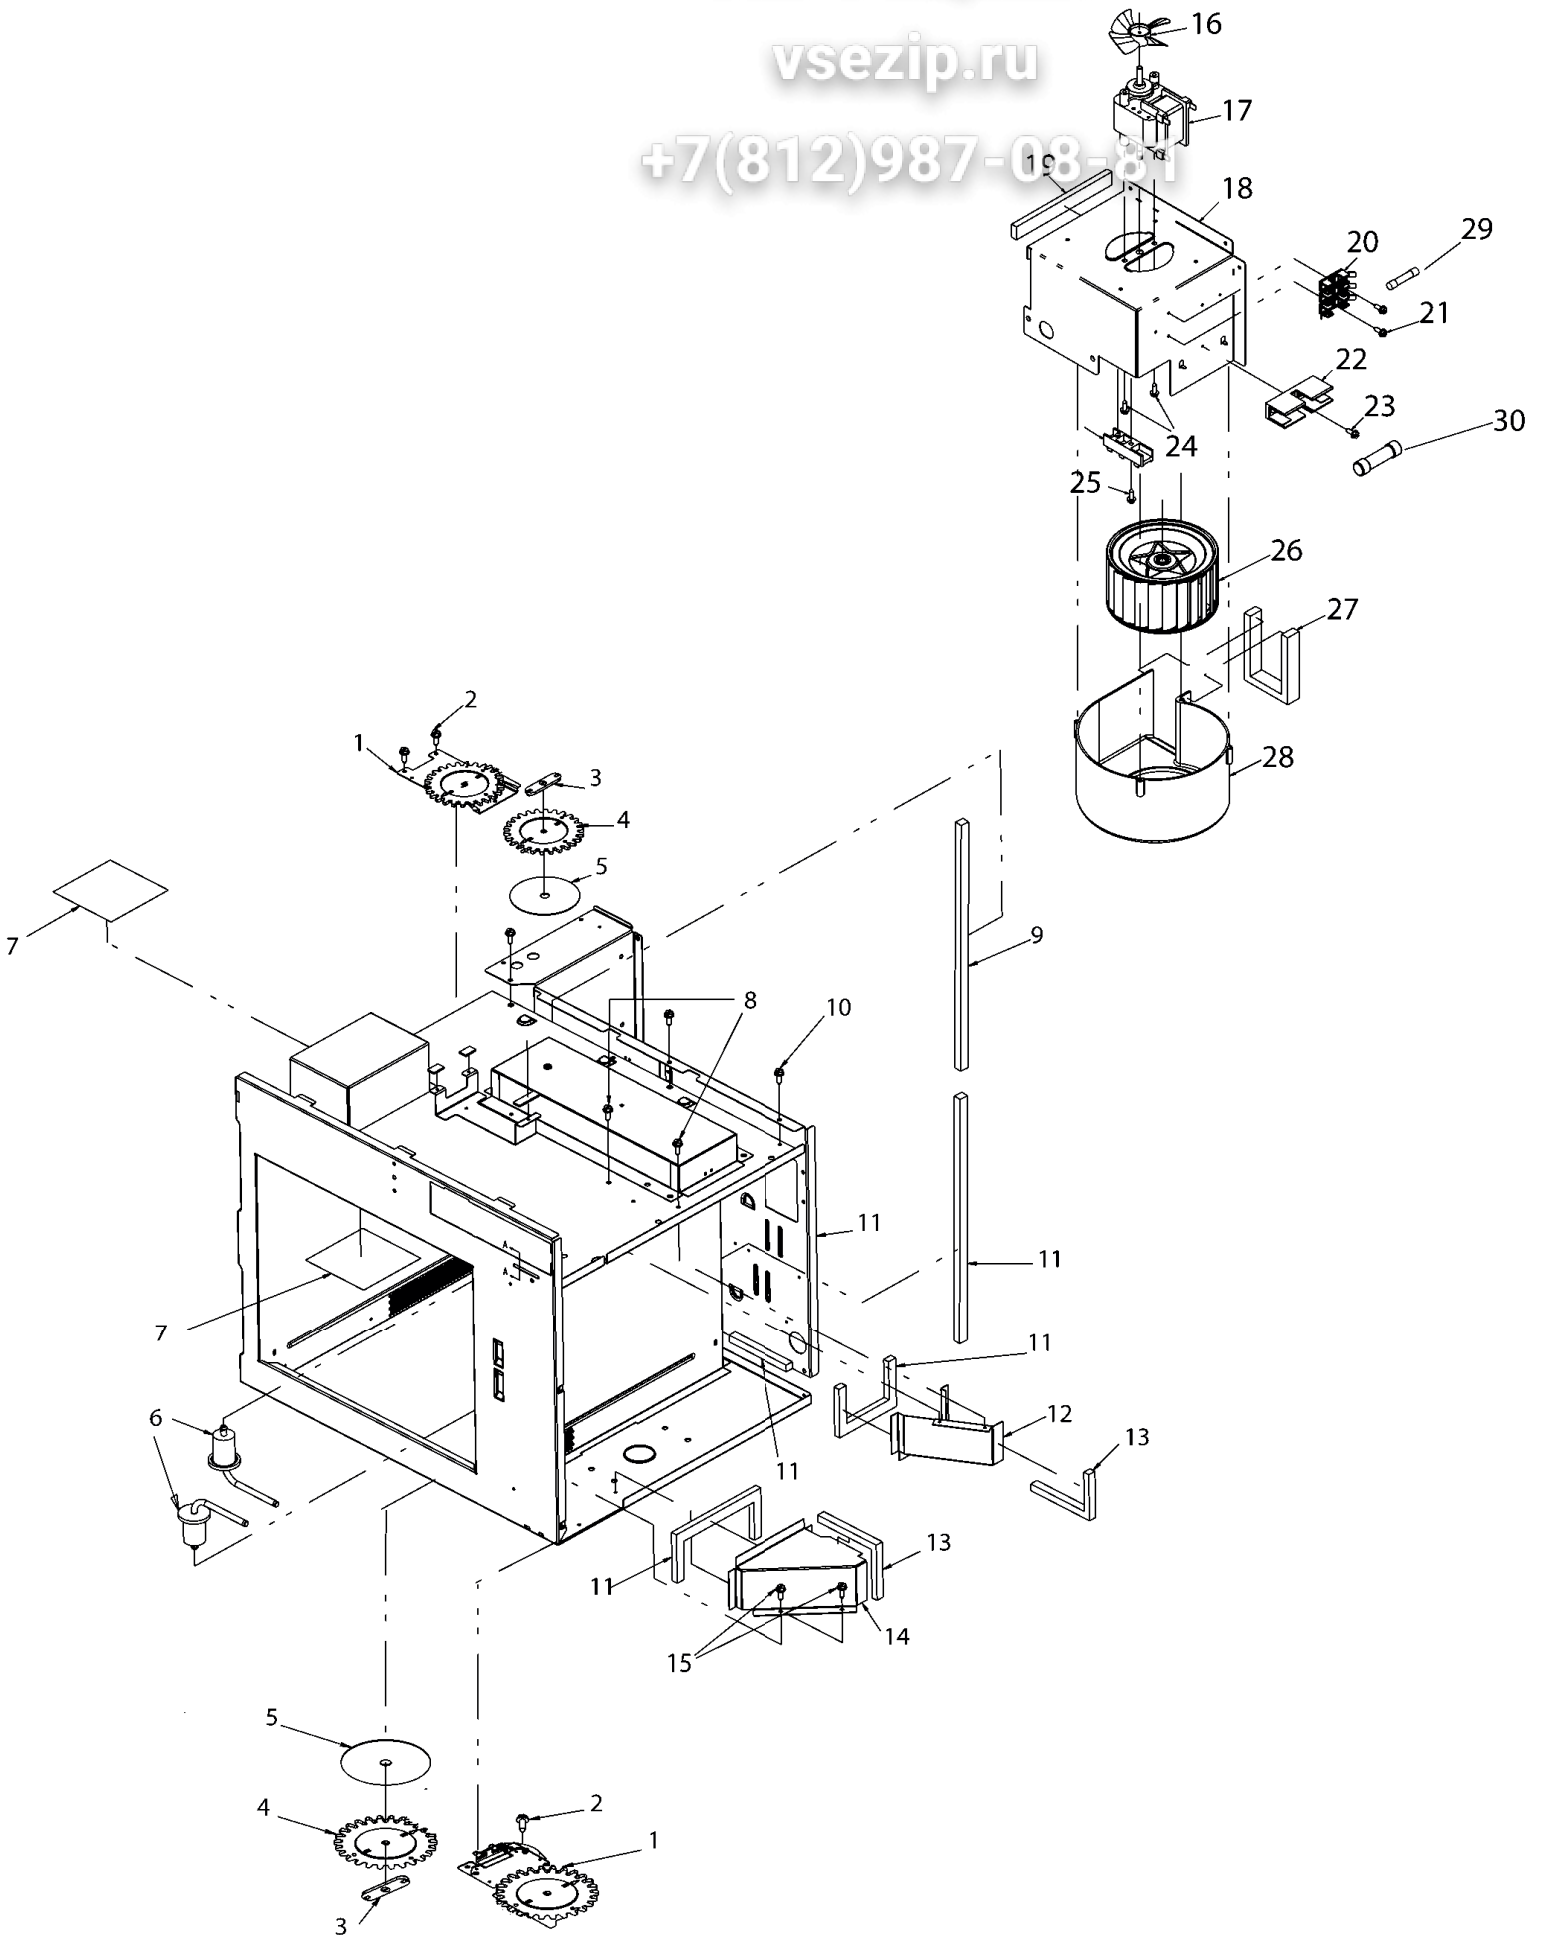

ANTENNAS / BLOWER / FUSE BLOCK / DUCTS

Всёzip.com

vsezip.ru

+7(812)987-08-81