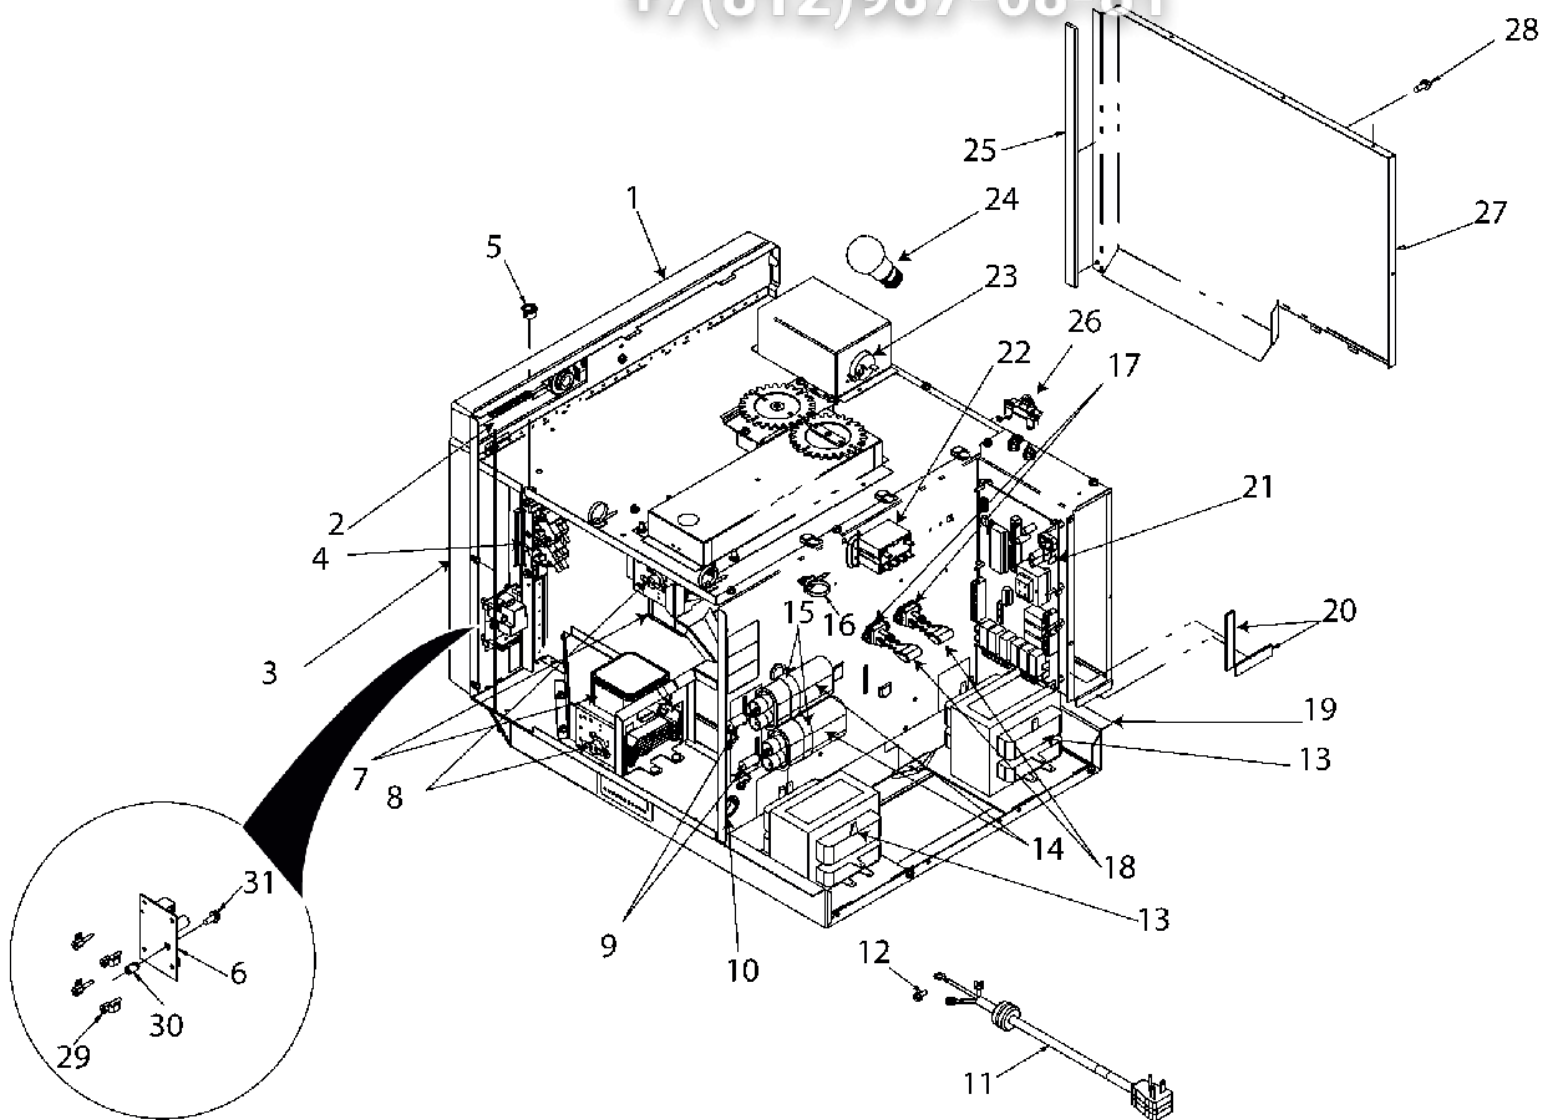

WIRING INFORMATION

Сип Общени

vsezip.ru

208/230V 60Hz 3-WIRE

SCHEMATIC CONDITION: DOOR OPEN

Seite	Pos	Kreditor Artikel Nr.	GB
001	001	59004008	ANTENNA SHIELD
001	002	M0325401	BUSHING-TERMINAL
001	003	M0322202	TIE-WIRE
001	004	12990522	SCREW-SM/HEX RoHS
001	005	59004077	GASKET, PER FT
001	006	10989501	DIVIDER-REAR FLOW
001	007	B5684130	THERMAL CUTOUT
001	008	12990522	SCREW-SM/HEX RoHS
001	009	59004077	GASKET, PER FT
001	010	10989401	DIVIDER-BTM FLOW
001	011	59002162	GASKET, PER FT
001	012	M0274066	WASHER-NYLON
001	013	13042901	SCREW-THUMB RoHS
001	014	10853102	GRILLE-AIR INLET
001	015	3010003001	STANDOFF-POLY
001	016	R0156942	KIT, CERAMIC TRAY W/SEALER
001	017	M0308801	CAP-SCREW
001	018	12990523	SCREW-SM/HEX RoHS
001	019	10908901Q	WRAPPER- STAINLESS
001	020	12990525	SCREW-SM/HEX RoHS
001	021	R0156970	PANEL, ACCESS- REAR
001	022	12990526	SCREW-SM/HEX RoHS
001	023	10909001	TRIM
001	024	13042002	SCREW-TF/OVAL RoHS
001	025	13042002	SCREW-TF/OVAL RoHS
001	026	59002162	GASKET, PER FT
001	027	13042002	SCREW-TF/OVAL RoHS
001	028	10785608	COVER-LIGHT
001	029	M0288213	CLIP
002	001	R0130263	MOTOR, ANTENNA (230V)
002	002	M0231704	SCREW, TF
002	003	12570202	RETAINER, GEAR SHAFT
002	004	12570101	GEAR-SPUR
002	005	10903002	WASHER-SPUR GEAR
002	006	R0130262	KIT, ANTENNA
002	007	B8367701	WINDOW-OVEN LIGHT
002	008	M0200316	SCREW
002	009	10966601	GASKET-NEOPRENE
002	010	M0200316	SCREW
002	011	59002162	GASKET, PER FT
002	012	10989201	DUCT-TOP EXHAUST
002	013	59002162	GASKET, PER FT
002	014	10989401	DIVIDER-BTM FLOW
002	015	12990525	SCREW-SM/HEX RoHS
002	016	B5706704	BLADE, FAN
002	017	59114158	MOTOR, BLOWER
002	018	12567707	BRACKET, BLOWER
002	019	59002162	GASKET, PER FT
002	020	59001682	BLOCK, FUSE- 3 POLE
002	021	12990523	SCREW-SM/HEX RoHS
002	022	10091101	BLOCK-FUSE
002	023	M0234117	SCREW
002	024	M0234117	SCREW
002	025	M0234117	SCREW
002	026	C3670809	WHEEL-BLOWER
002	027	59002162	GASKET, PER FT
002	028	12552001	SCROLL, BLOWER
002	029	M0805102	FUSE-15A
002	030	14119056	KIT, FUSE & RELAY BOARD
002	030	M0805205	FUSE-30A
003	001	12990525	SCREW-SM/HEX RoHS
003	002	59002013	WELD, DOOR RING
003	003	59002015	INNER DOOR ASSY (NO SCREWS)
003	004	M1260218	SCREW - HI LO Y DRIVE
003	005	A4539601	RIVET, POP
003	006	12002757	KIT, LATCH- RC CHASSIS
003	007	12992304	SCREW-TF/HEX RoHS
003	008	12992302	SCREW-TF/HEX RoHS
003	009	C8893506	SPRING-DOOR LATCH