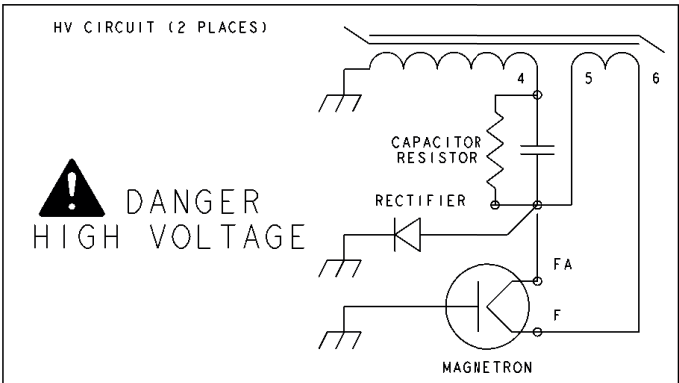

WIRING INFORMATION

Сип Общени

vsezip.ru

208/230V 60Hz 3-WIRE

SCHEMATIC CONDITION: DOOR OPEN

Seite	Pos	Kreditor Artikel Nr.	GB
001	001	59004008	ANTENNA SHIELD
001	002	M0325401	BUSHING-TERMINAL
001	003	M0322202	TIE-WIRE
001	004	12990522	SCREW-SM/HEX RoHS
001	005	59004077	GASKET, PER FT
001	006	10989501	DIVIDER-REAR FLOW
001	007	B5684130	THERMAL CUTOUT
001	008	12990522	SCREW-SM/HEX RoHS
001	009	59004077	GASKET, PER FT
001	010	10989401	DIVIDER-BTM FLOW
001	011	59002162	GASKET, PER FT
001	012	M0274066	WASHER-NYLON
001	013	13042901	SCREW-THUMB RoHS
001	014	10853102	GRILLE-AIR INLET
001	015	3010003001	STANDOFF-POLY
001	016	R0156942	KIT, CERAMIC TRAY W/SEALER
001	017	M0308801	CAP-SCREW
001	018	12990523	SCREW-SM/HEX RoHS
001	019	10908901Q	WRAPPER- STAINLESS
001	020	12990525	SCREW-SM/HEX RoHS
001	021	R0156970	PANEL, ACCESS- REAR
001	022	12990526	SCREW-SM/HEX RoHS
001	023	10909001	TRIM
001	024	13042002	SCREW-TF/OVAL RoHS
001	025	13042002	SCREW-TF/OVAL RoHS
001	026	59002162	GASKET, PER FT
001	027	13042002	SCREW-TF/OVAL RoHS
001	028	10785608	COVER-LIGHT
001	029	M0288213	CLIP
002	001	R0130263	MOTOR, ANTENNA (230V)
002	002	M0231704	SCREW, TF
002	003	12570202	RETAINER, GEAR SHAFT
002	004	12570101	GEAR-SPUR
002	005	10903002	WASHER-SPUR GEAR
002	006	R0130262	KIT, ANTENNA
002	007	B8367701	WINDOW-OVEN LIGHT
002	008	M0200316	SCREW
002	009	10966601	GASKET-NEOPRENE
002	010	M0200316	SCREW
002	011	59002162	GASKET, PER FT
002	012	10989201	DUCT-TOP EXHAUST
002	013	59002162	GASKET, PER FT
002	014	10989401	DIVIDER-BTM FLOW
002	015	12990525	SCREW-SM/HEX RoHS
002	016	B5706704	BLADE, FAN
002	017	59114158	MOTOR, BLOWER
002	018	12567707	BRACKET, BLOWER
002	019	59002162	GASKET, PER FT
002	020	59001682	BLOCK, FUSE- 3 POLE
002	021	12990523	SCREW-SM/HEX RoHS
002	022	10091101	BLOCK-FUSE
002	023	M0234117	SCREW
002	024	M0234117	SCREW
002	025	M0234117	SCREW
002	026	C3670809	WHEEL-BLOWER
002	027	59002162	GASKET, PER FT
002	028	12552001	SCROLL, BLOWER
002	029	M0805102	FUSE-15A
002	030	14119056	KIT, FUSE & RELAY BOARD
002	030	M0805205	FUSE-30A
003	001	12990525	SCREW-SM/HEX RoHS
003	002	59002013	WELD, DOOR RING
003	003	59002015	INNER DOOR ASSY (NO SCREWS)
003	004	M1260218	SCREW - HI LO Y DRIVE
003	005	A4539601	RIVET, POP
003	006	12002757	KIT, LATCH- RC CHASSIS
003	007	12992304	SCREW-TF/HEX RoHS
003	008	12992302	SCREW-TF/HEX RoHS
003	009	C8893506	SPRING-DOOR LATCH