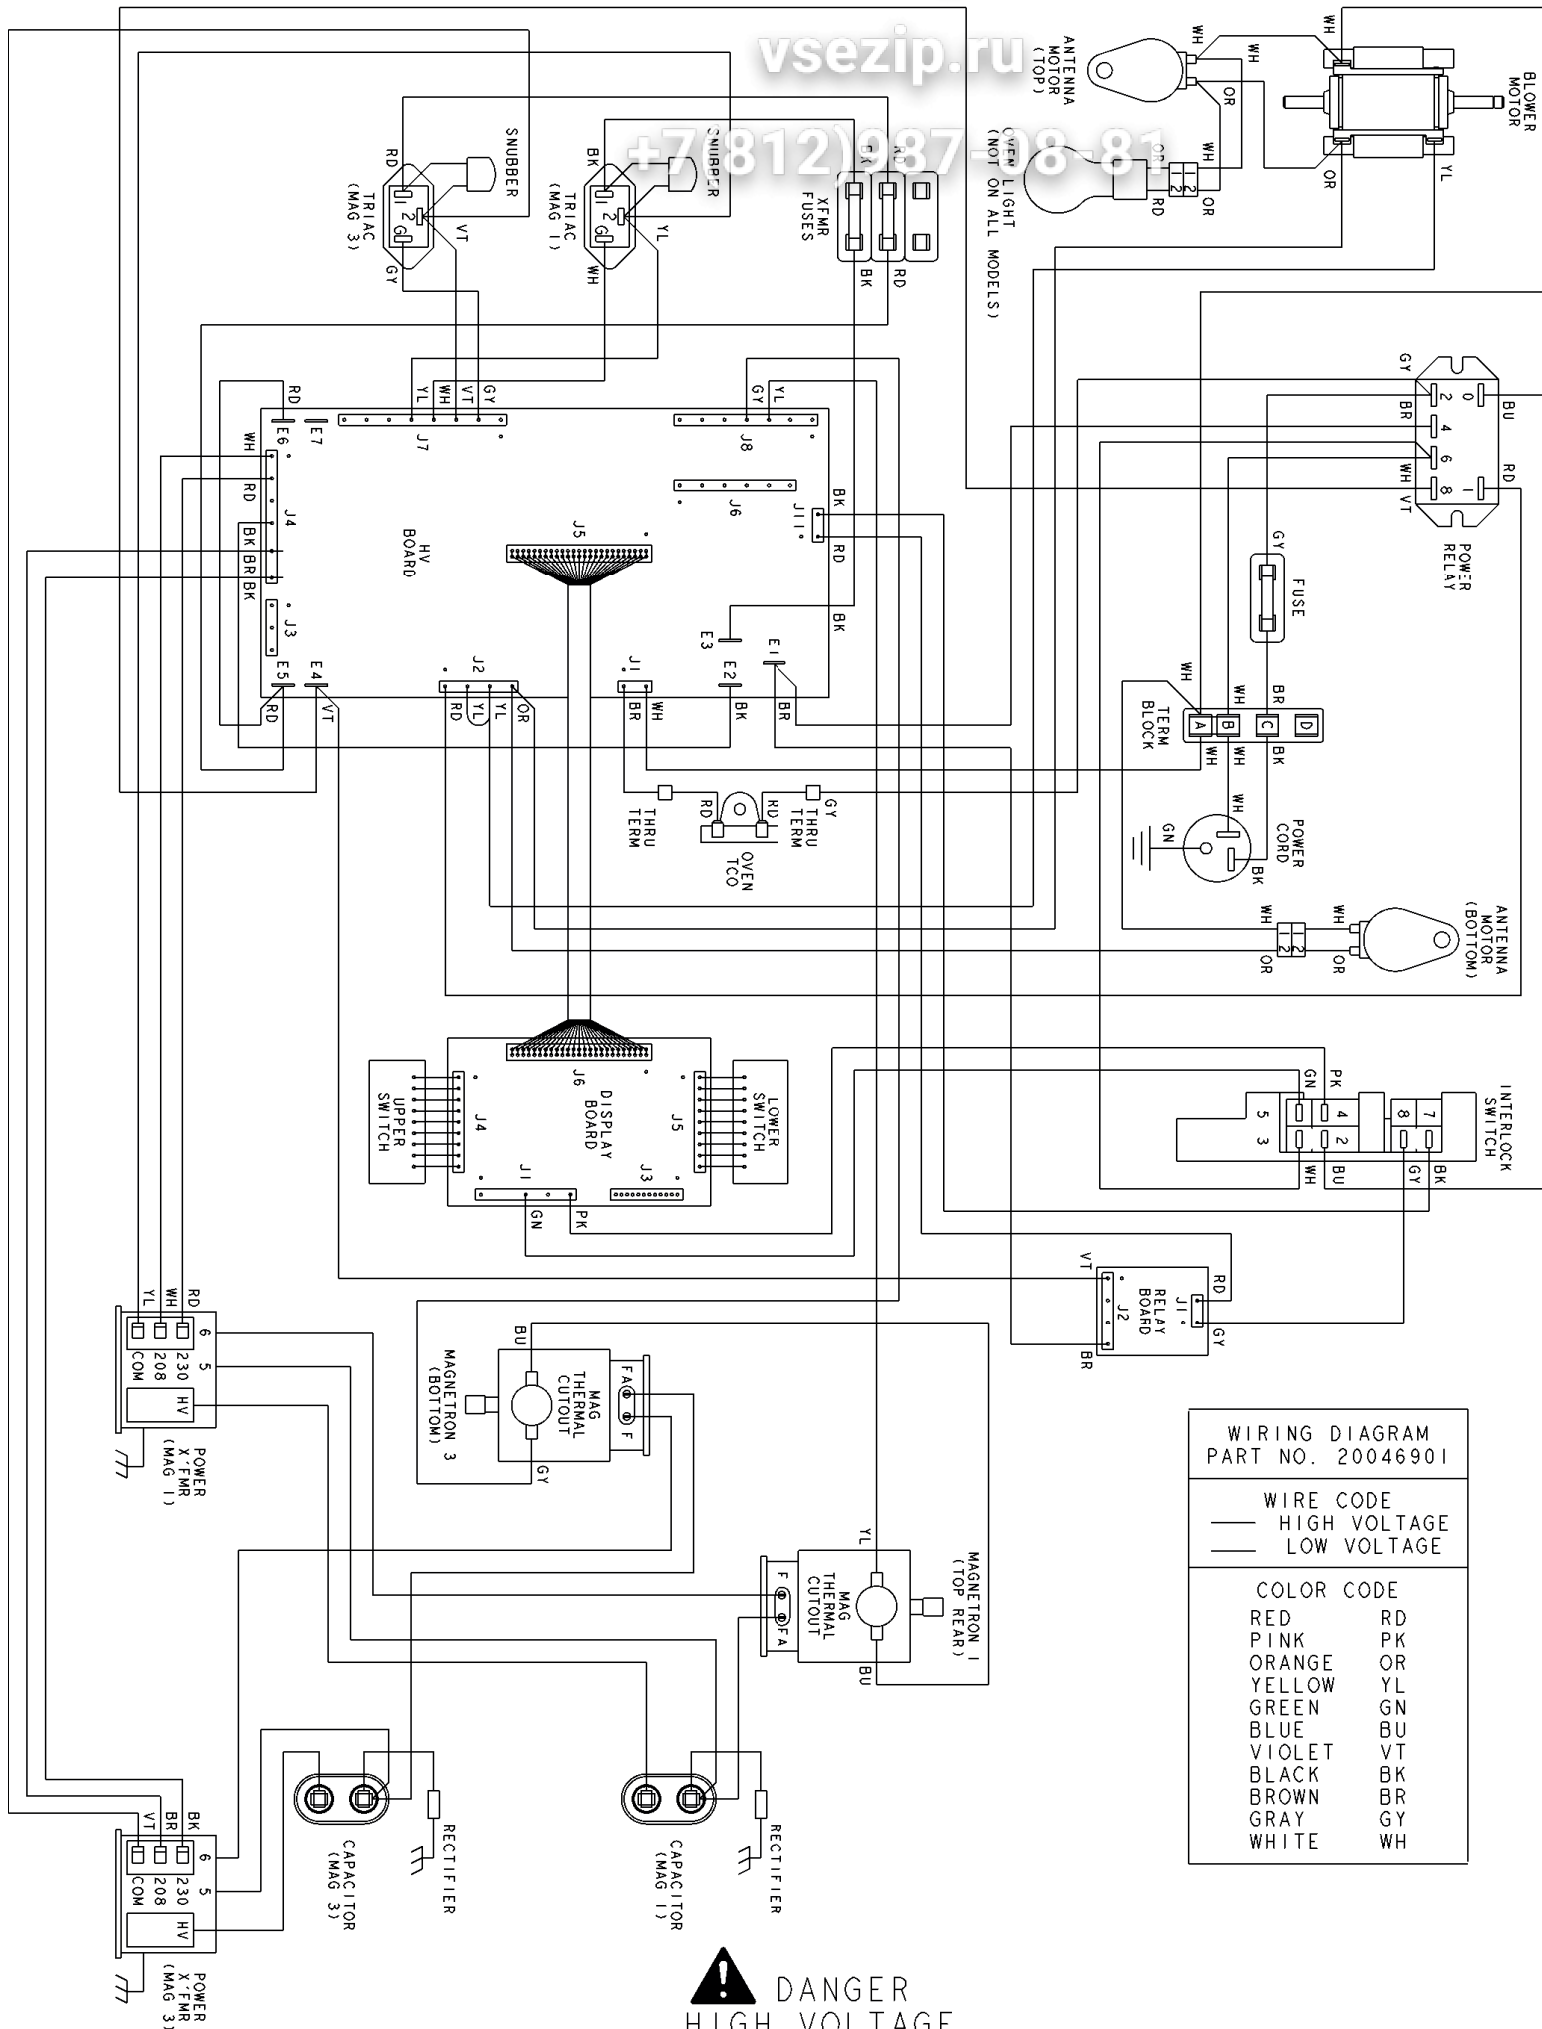

WIRING INFORMATION

Эл. Общ. Центр
vsezip.ru
+7 812 987 98 81

WIRING DIAGRAM
PART NO. 20046901

WIRE CODE	
—	HIGH VOLTAGE
—	LOW VOLTAGE
COLOR CODE	
RED	RD
PINK	PK
ORANGE	OR
YELLOW	YL
GREEN	GN
BLUE	BU
VIOLET	VT
BLACK	BK
BROWN	BR
GRAY	GY
WHITE	WH