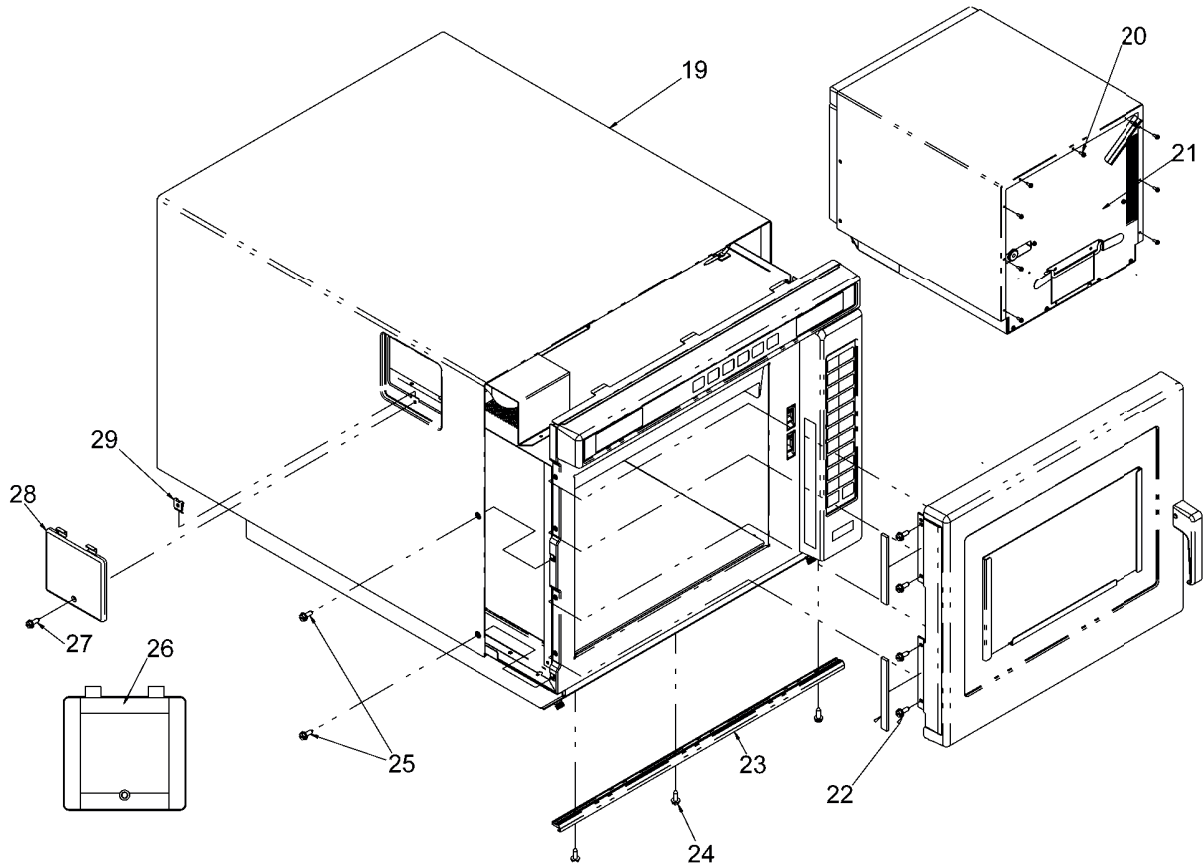

WRAPPER / REAR PANEL