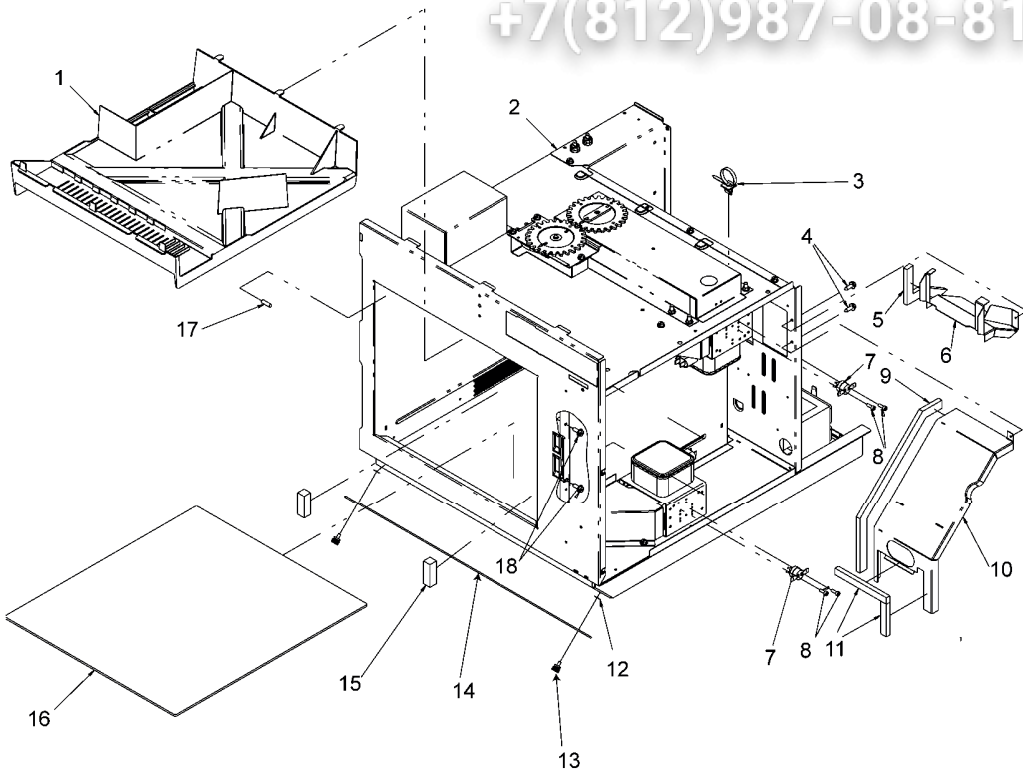

Зип Общепит

vsezip.ru

GREASE SHIELD / AIR FILTER

+7(812)987-08-81