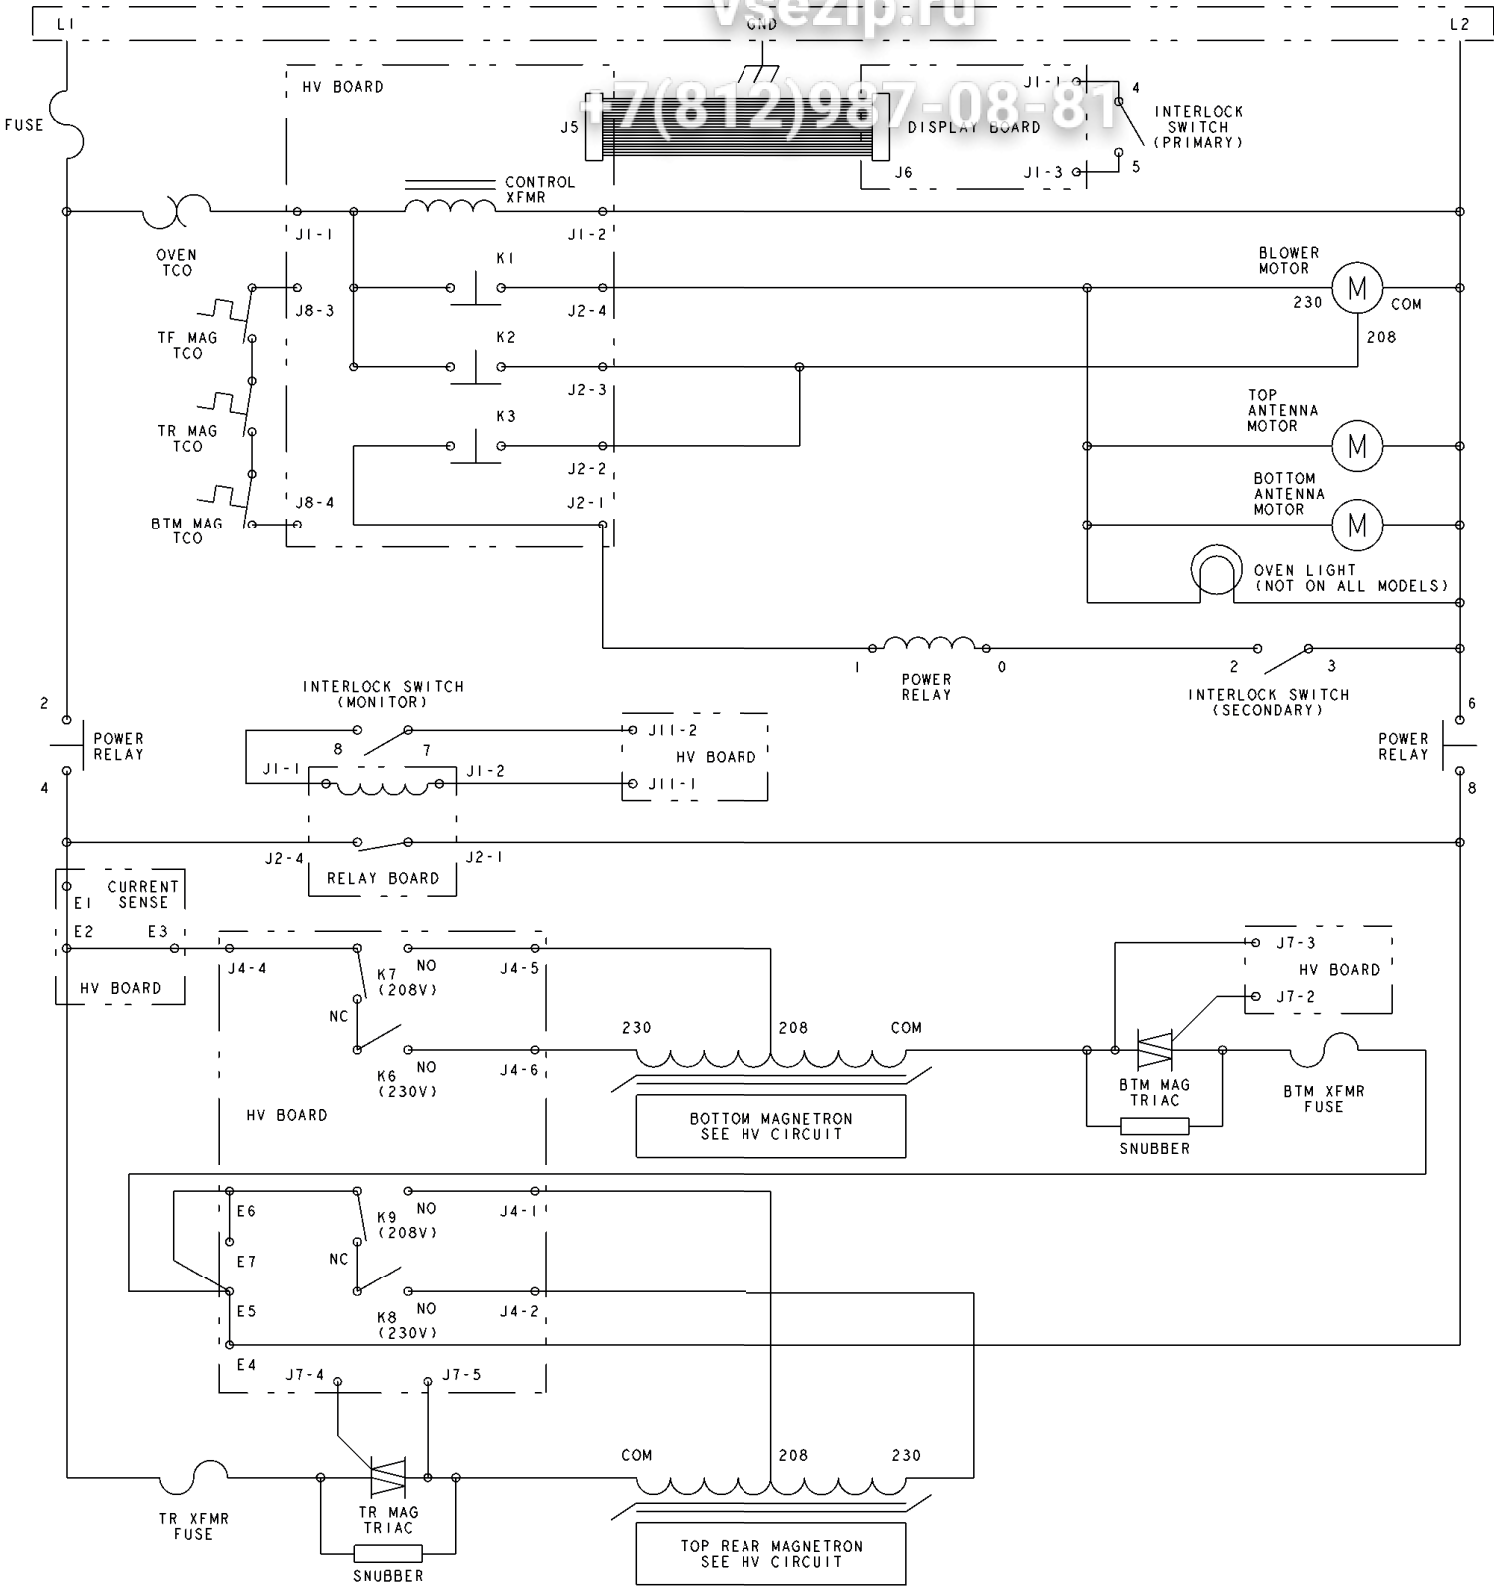

WIRING INFORMATION

Сип Общени

vsezip.ru

208/230V 60Hz 3-WIRE

SCHEMATIC CONDITION: DOOR OPEN

Seite	Pos	Kreditor Artikel Nr.	GB
001	001	59004008	ANTENNA SHIELD
001	002	M0325401	BUSHING-TERMINAL
001	003	M0322202	TIE-WIRE
001	004	12990522	SCREW-SM/HEX RoHS
001	005	59004077	GASKET, PER FT
001	006	10989501	DIVIDER-REAR FLOW
001	007	B5684130	THERMAL CUTOUT
001	008	12990522	SCREW-SM/HEX RoHS
001	009	59004077	GASKET, PER FT
001	010	10989401	DIVIDER-BTM FLOW
001	011	59002162	GASKET, PER FT
001	012	M0274066	WASHER-NYLON
001	013	13042901	SCREW-THUMB RoHS
001	014	10853102	GRILLE-AIR INLET
001	015	3010003001	STANDOFF-POLY
001	016	R0156942	KIT, CERAMIC TRAY W/SEALER
001	017	M0308801	CAP-SCREW
001	018	12990523	SCREW-SM/HEX RoHS
001	019	10908901Q	WRAPPER- STAINLESS
001	020	12990525	SCREW-SM/HEX RoHS
001	021	R0156970	PANEL, ACCESS- REAR
001	022	12990526	SCREW-SM/HEX RoHS
001	023	10909001	TRIM
001	024	13042002	SCREW-TF/OVAL RoHS
001	025	13042002	SCREW-TF/OVAL RoHS
001	026	59002162	GASKET, PER FT
001	027	13042002	SCREW-TF/OVAL RoHS
001	028	10785608	COVER-LIGHT
001	029	M0288213	CLIP
002	001	R0130263	MOTOR, ANTENNA (230V)
002	002	M0231704	SCREW, TF
002	003	12570202	RETAINER, GEAR SHAFT
002	004	12570101	GEAR-SPUR
002	005	10903002	WASHER-SPUR GEAR
002	006	R0130262	KIT, ANTENNA
002	007	B8367701	WINDOW-OVEN LIGHT
002	008	M0200316	SCREW
002	009	10966601	GASKET-NEOPRENE
002	010	M0200316	SCREW
002	011	59002162	GASKET, PER FT
002	012	10989201	DUCT-TOP EXHAUST
002	013	59002162	GASKET, PER FT
002	014	10989401	DIVIDER-BTM FLOW
002	015	12990525	SCREW-SM/HEX RoHS
002	016	B5706704	BLADE, FAN
002	017	59114158	MOTOR, BLOWER
002	018	12567707	BRACKET, BLOWER
002	019	59002162	GASKET, PER FT
002	020	59001682	BLOCK, FUSE- 3 POLE
002	021	12990523	SCREW-SM/HEX RoHS
002	022	10091101	BLOCK-FUSE
002	023	M0234117	SCREW
002	024	M0234117	SCREW
002	025	M0234117	SCREW
002	026	C3670809	WHEEL-BLOWER
002	027	59002162	GASKET, PER FT
002	028	12552001	SCROLL, BLOWER
002	029	M0805102	FUSE-15A
002	030	14119056	KIT, FUSE & RELAY BOARD
002	030	M0805205	FUSE-30A
003	001	12990525	SCREW-SM/HEX RoHS
003	002	59002013	WELD, DOOR RING
003	003	59002015	INNER DOOR ASSY (NO SCREWS)
003	004	M1260218	SCREW - HI LO Y DRIVE
003	005	A4539601	RIVET, POP
003	006	12002757	KIT, LATCH- RC CHASSIS
003	007	12992304	SCREW-TF/HEX RoHS
003	008	12992302	SCREW-TF/HEX RoHS
003	009	C8893506	SPRING-DOOR LATCH