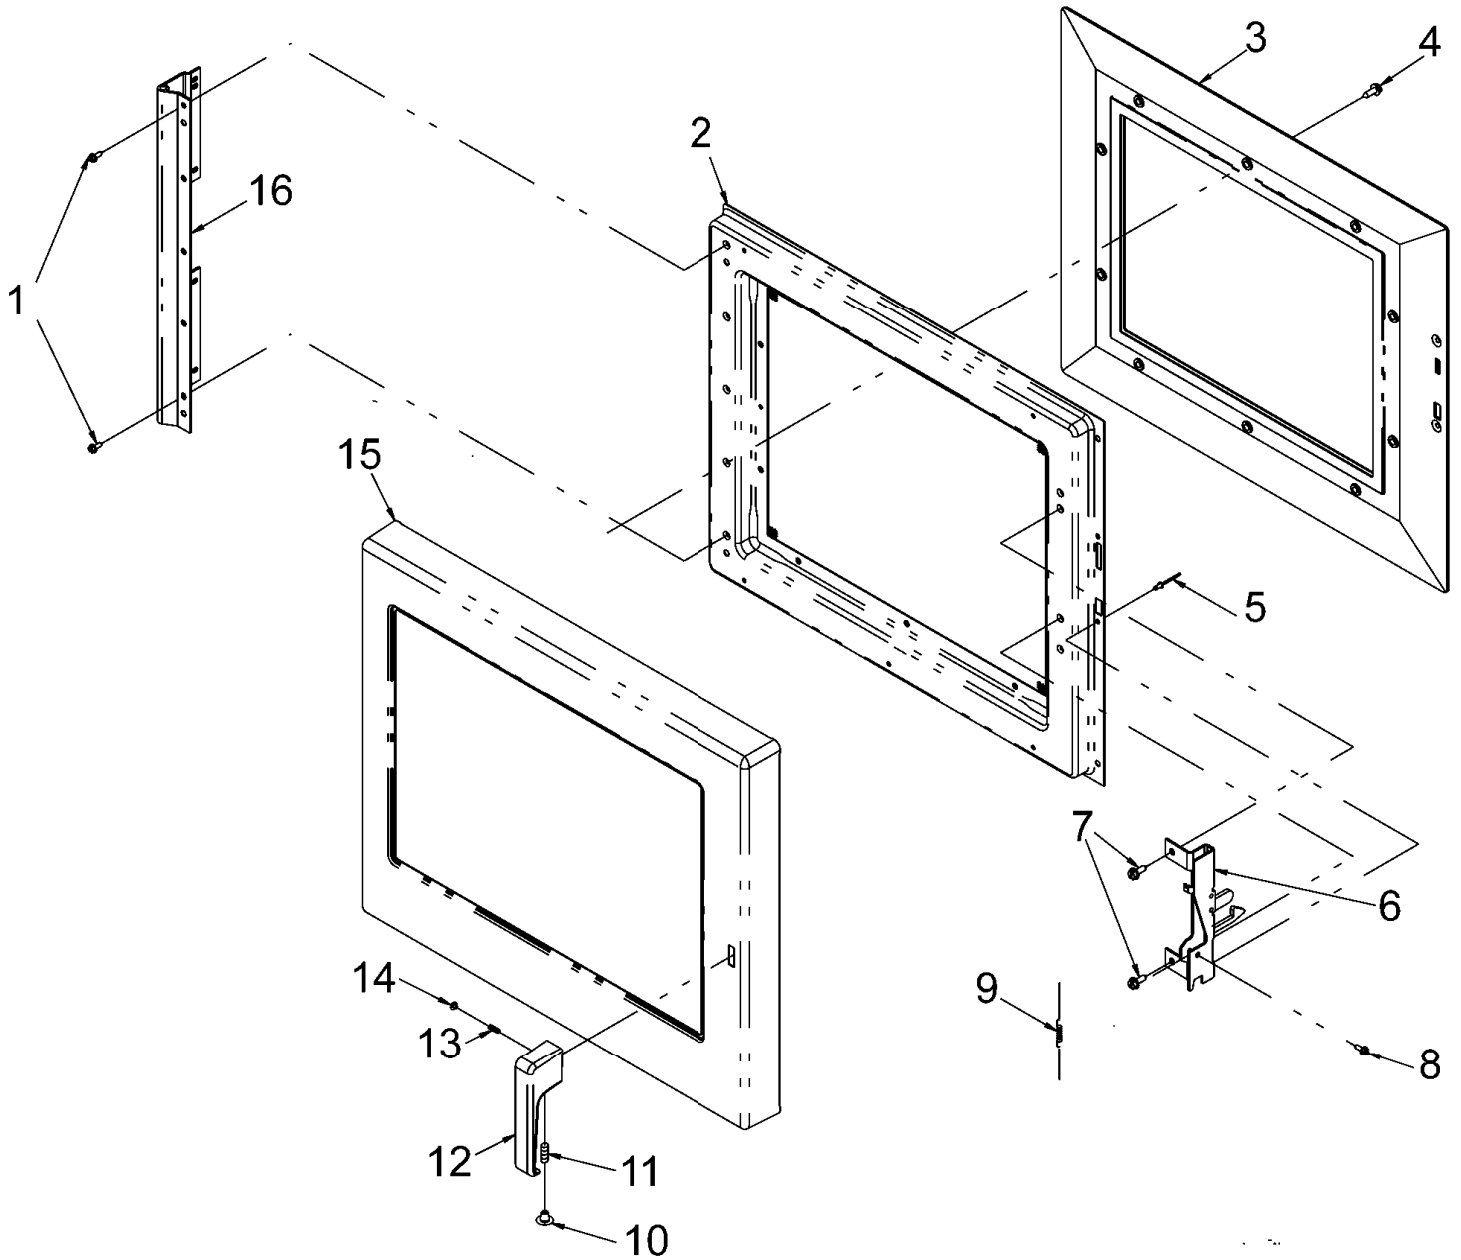

DOOR / DOOR HANDLE

011064001

vsezip.ru

+7(812)987-08-81