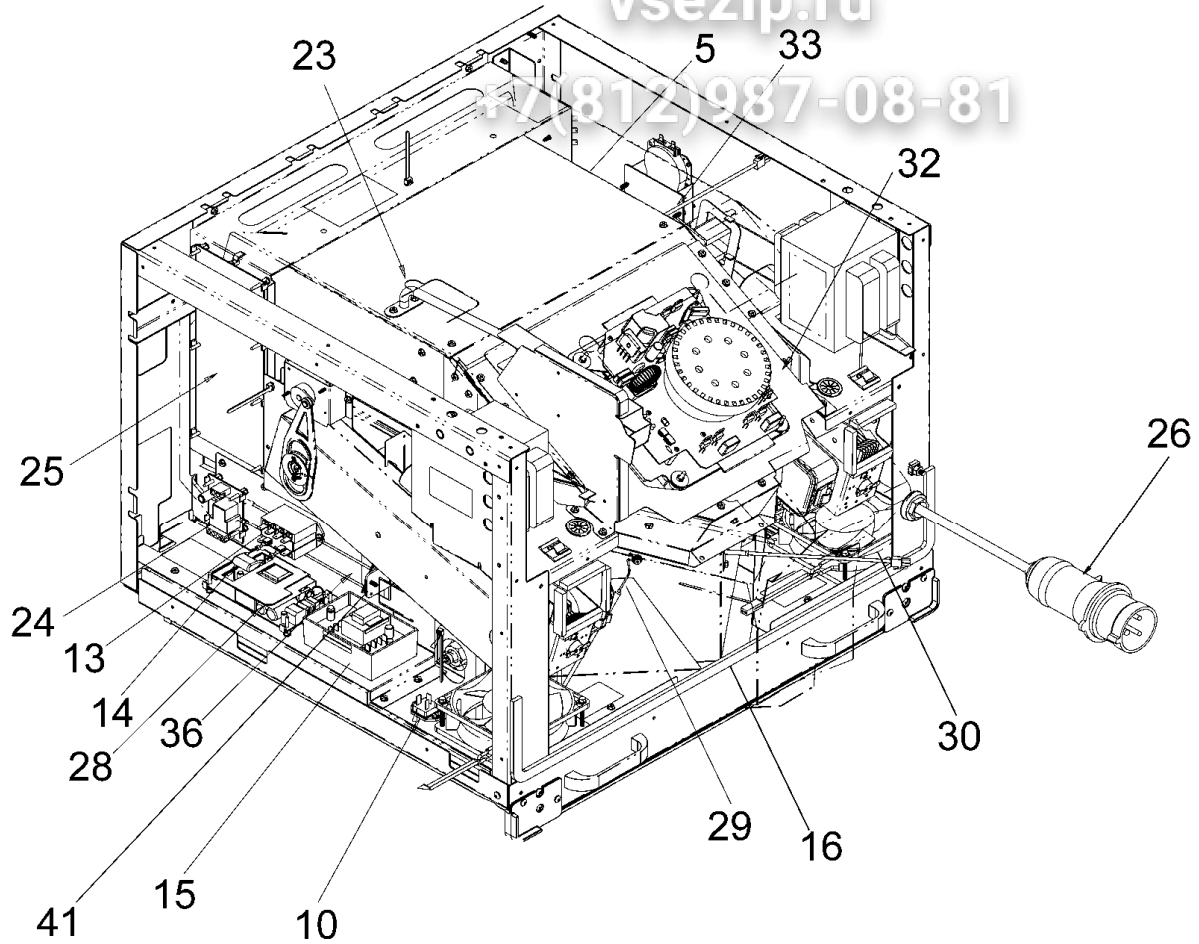

ELECTRICAL, SWITCHES, CONVECTION BLOWER

Эл. Общ. Эл. Эл.

vsezip.ru

+7(812)987-08-81

F1 25 amp fuse
uses F1 Fuse Kit
Part # 14090030