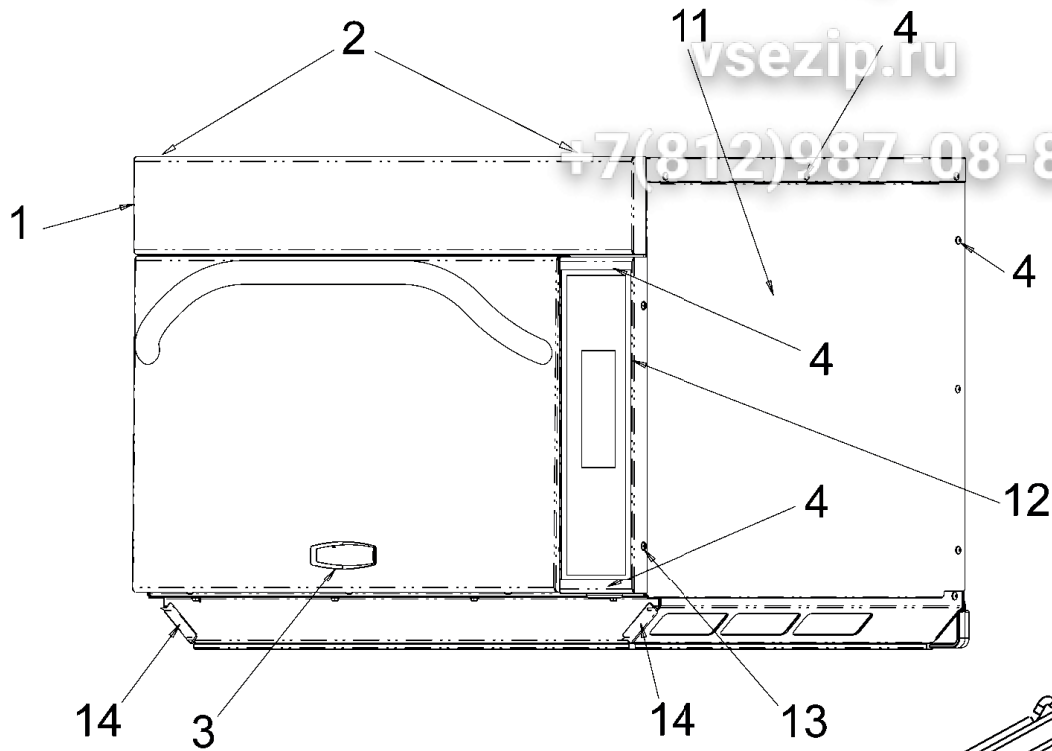

Seite	Pos	Kreditor Artikel Nr.	GB
001	001	14114052	KIT, STIRRER COVER
001	002	13079101	SCREW-MACH/SHLD RoHS
001	003	14114053	KIT, ANTENNA & STIRRER COVER
001	004	12991605	SCREW
001	005	12002872	KIT, CAM (FOR ANTENNA MOTOR)
001	006	13083701	RIVET, NYLON
001	007	12002867	KIT, GEAR & RACK
001	008	14080001	KIT, TUNING STUB - AXP
001	009	12002873	KIT, STIRRER MOTOR
001	010	12991605	SCREW
001	011	R0000413	GASKET, BASEPAN - 90 in (228 cm)
001	012	59004037	BASEPAN & GASKET ASSY
001	013	13097801	INSUL-HINGE
001	014	13072801	KEY-CAVITY EXPANSION
001	015	21006802	BRKT-ANTENNA MOTOR
002	000	13087401	HARNESS-DATA KEY
002	001	59002142	HANDLE, DOOR
002	002	13041503	SCREW-TR/PAN RoHS
002	003	14080015	KIT, OUTER DOOR
002	004	13083601	SCREW-HI LO/FLAT RoHS
002	005	13096101	INSUL-OUTER DOOR
002	006	20025401	INSUL-DOOR
002	007	13094201	INSUL-DOOR CHOKE
002	008	13074201	SPACER-DOOR
002	009	13047403	SCREW-TC/FLAT RoHS
002	010	14080014	KIT, INNER DOOR
002	010	12991602	SCREW-TC/HEX RoHS
002	011	59114152	TOUCH PANEL ASSY
002	012	59114156	BOARD, VFD
002	013	59114161	BOARD, DISPLAY
002	014	20021702	SCREW-SM/FLAT
002	015	20049801	BOARD, USB- SEE BULLETIN TCM-0081-B
002	016	20049901	BRKT-USB COVER
002	017	20070101	PLUG-USB PORT
002	018	13098801	PLUG, HOLE
003	000	M0322202	TIE-WIRE
003	001	M0571003	BUSHING-SNAP
003	002	13095701	HANDLE, BASEPAN
003	002	12991606	SCREW-TC/HEX RoHS
003	003	59002076	CONVECTION MOTOR ASSY
003	003	13077801	GASKET, CONV BLOWER
003	003	12991609	SCREW-TC/HEX
003	004	13074001	SCREW-TC/PAN TORX RoHS
003	004	13086601	BARRIER, RECIRCULATION
003	005	13084601	INSUL-TOP/SIDES CAVITY
003	005	M0275089	TAPE-DUCT
003	006	13042202	SCREW-TR/ROUND RoHS
003	006	59001682	BLOCK, FUSE- 3 POLE
003	007	M0805105	FUSE-12A
003	008	12992302	SCREW-TF/HEX RoHS
003	008	10091101	BLOCK-FUSE
003	009	M0805201	FUSE-25A
003	009	14090030	KIT, F1 FUSE- AXP & MXP
003	010	12992302	SCREW-TF/HEX RoHS
003	010	59002026	TRIAC (40A)
003	011	13042202	SCREW-TR/ROUND RoHS
003	011	B5677215	BLOCK, TERMINAL
003	012	B5677214	BLOCK - TERMINAL
003	012	13042202	SCREW-TR/ROUND RoHS
003	013	13042202	SCREW-TR/ROUND RoHS
003	013	59001981	RELAY
003	014	59002017	SNUBBER ASSY
003	015	59002133	LIMITER, ELECTRONIC
003	015	12990512	SCREW-SM/HEX RoHS
003	016	59004077	GASKET, PER FT
003	017	12991605	SCREW
003	017	59004041	TRANSFORMER, HV
003	018	M0104106	CLIP-CORD
003	019	59002121	SWITCH, PRIMARY INTERLOCK