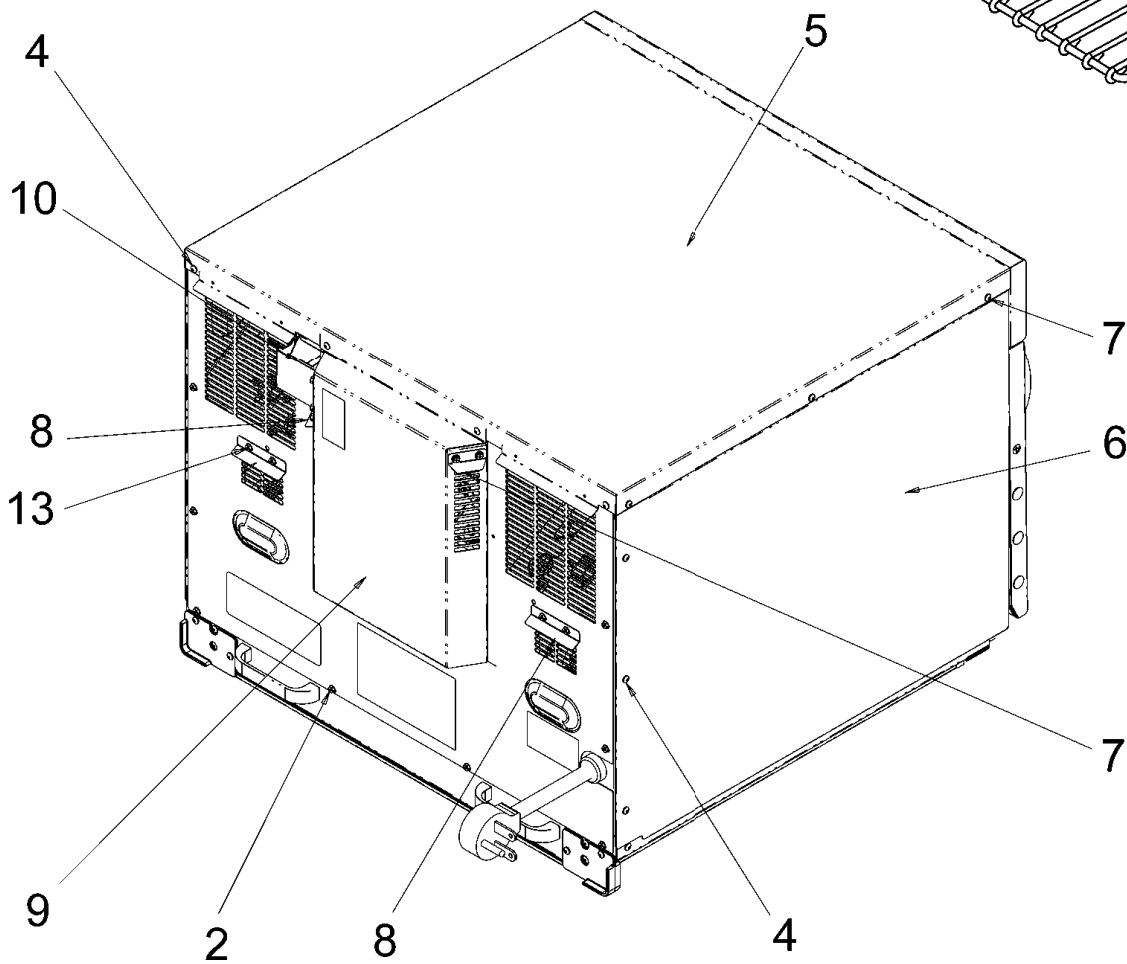

Seite	Pos	Kreditor Artikel Nr.	GB
001	001	14114052	KIT, STIRRER COVER
001	002	13079101	SCREW-MACH/SHLD RoHS
001	003	14114053	KIT, ANTENNA & STIRRER COVER
001	004	12991605	SCREW
001	005	12002872	KIT, CAM (FOR ANTENNA MOTOR)
001	006	13083701	RIVET, NYLON
001	007	12002867	KIT, GEAR & RACK
001	008	14080001	KIT, TUNING STUB - AXP
001	009	12002873	KIT, STIRRER MOTOR
001	010	12991605	SCREW
001	011	R0000413	GASKET, BASEPAN - 90 in (228 cm)
001	012	59004037	BASEPAN & GASKET ASSY
001	013	13097801	INSUL-HINGE
001	014	13072801	KEY-CAVITY EXPANSION
001	015	21006802	BRKT-ANTENNA MOTOR
002	000	13087401	HARNESS-DATA KEY
002	001	59002142	HANDLE, DOOR
002	002	13041503	SCREW-TR/PAN RoHS
002	003	14080015	KIT, OUTER DOOR
002	004	13083601	SCREW-HI LO/FLAT RoHS
002	005	13096101	INSUL-OUTER DOOR
002	006	20025401	INSUL-DOOR
002	007	13094201	INSUL-DOOR CHOKE
002	008	13074201	SPACER-DOOR
002	009	13047403	SCREW-TC/FLAT RoHS
002	010	14080014	KIT, INNER DOOR
002	010	12991602	SCREW-TC/HEX RoHS
002	011	59114152	TOUCH PANEL ASSY
002	012	59114156	BOARD, VFD
002	013	59114161	BOARD, DISPLAY
002	014	20021702	SCREW-SM/FLAT
002	015	20049801	BOARD, USB- SEE BULLETIN TCM-0081-B
002	016	20049901	BRKT-USB COVER
002	017	20070101	PLUG-USB PORT
002	018	13098801	PLUG, HOLE
003	000	M0322202	TIE-WIRE
003	001	M0571003	BUSHING-SNAP
003	002	13095701	HANDLE, BASEPAN
003	002	12991606	SCREW-TC/HEX RoHS
003	003	59002076	CONVECTION MOTOR ASSY
003	003	13077801	GASKET, CONV BLOWER
003	003	12991609	SCREW-TC/HEX
003	004	13074001	SCREW-TC/PAN TORX RoHS
003	004	13086601	BARRIER, RECIRCULATION
003	005	13084601	INSUL-TOP/SIDES CAVITY
003	005	M0275089	TAPE-DUCT
003	006	13042202	SCREW-TR/ROUND RoHS
003	006	59001682	BLOCK, FUSE- 3 POLE
003	007	M0805105	FUSE-12A
003	008	12992302	SCREW-TF/HEX RoHS
003	008	10091101	BLOCK-FUSE
003	009	M0805201	FUSE-25A
003	009	14090030	KIT, F1 FUSE- AXP & MXP
003	010	12992302	SCREW-TF/HEX RoHS
003	010	59002026	TRIAC (40A)
003	011	13042202	SCREW-TR/ROUND RoHS
003	011	B5677215	BLOCK, TERMINAL
003	012	B5677214	BLOCK - TERMINAL
003	012	13042202	SCREW-TR/ROUND RoHS
003	013	13042202	SCREW-TR/ROUND RoHS
003	013	59001981	RELAY
003	014	59002017	SNUBBER ASSY
003	015	59002133	LIMITER, ELECTRONIC
003	015	12990512	SCREW-SM/HEX RoHS
003	016	59004077	GASKET, PER FT
003	017	12991605	SCREW
003	017	59004041	TRANSFORMER, HV
003	018	M0104106	CLIP-CORD
003	019	59002121	SWITCH, PRIMARY INTERLOCK