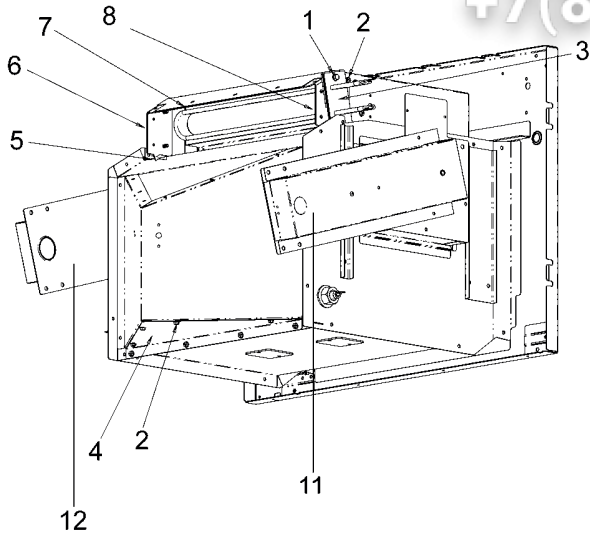

Зип Ощепит

vsezip.ru

HEATERS / WAVEGUIDES

+7(812)987-08-81