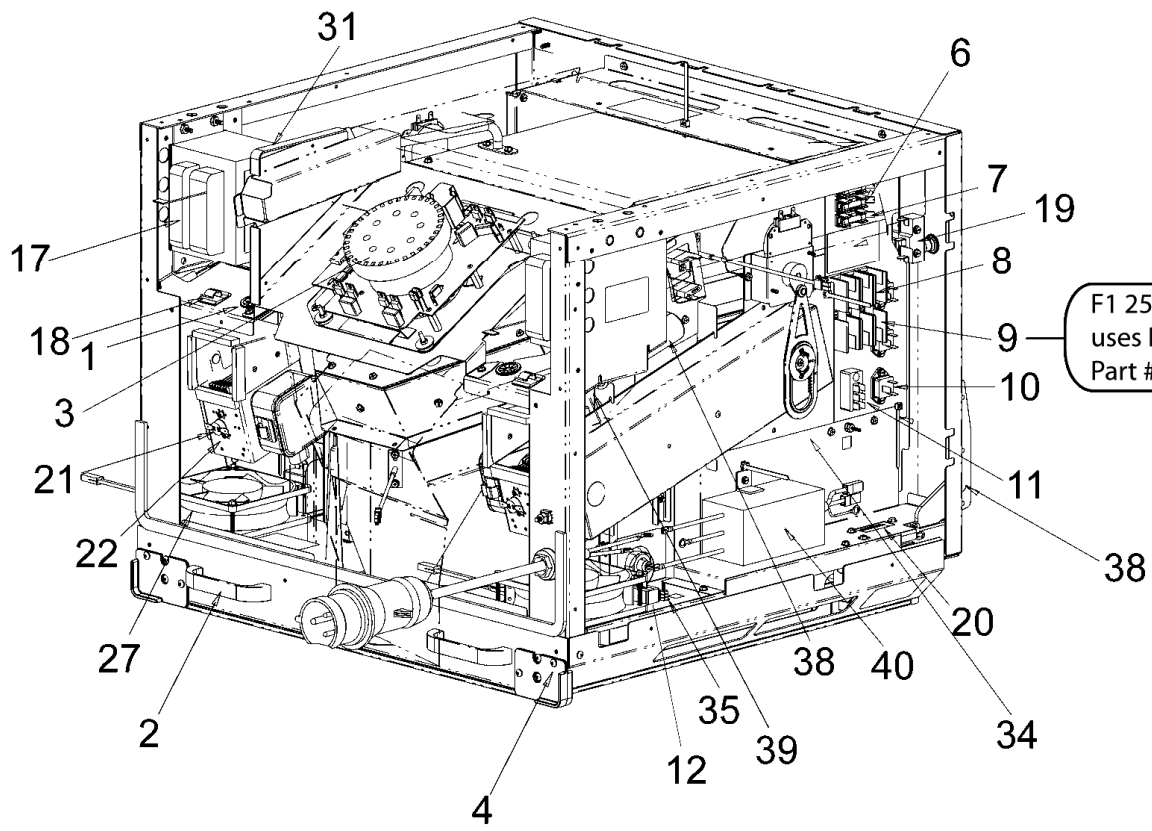

ELECTRICAL, SWITCHES, CONVECTION BLOWER

Эл. Общ. Эл. Эл.

vsezip.ru

+7(812)987-08-81

F1 25 amp fuse
uses F1 Fuse Kit
Part # 14090030