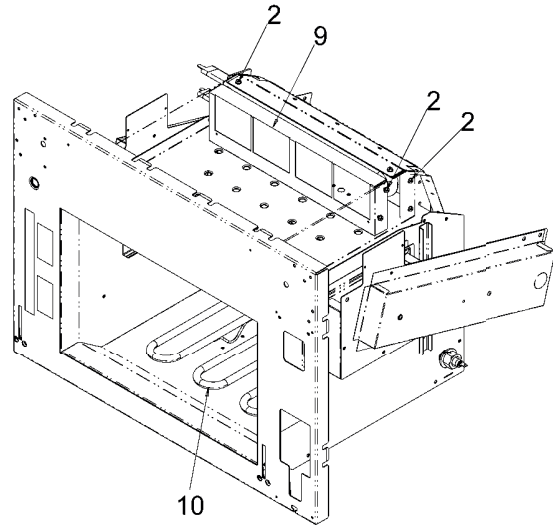

Зип Ощепит

vsezip.ru

HEATERS / WAVEGUIDES

+7(812)987-08-81