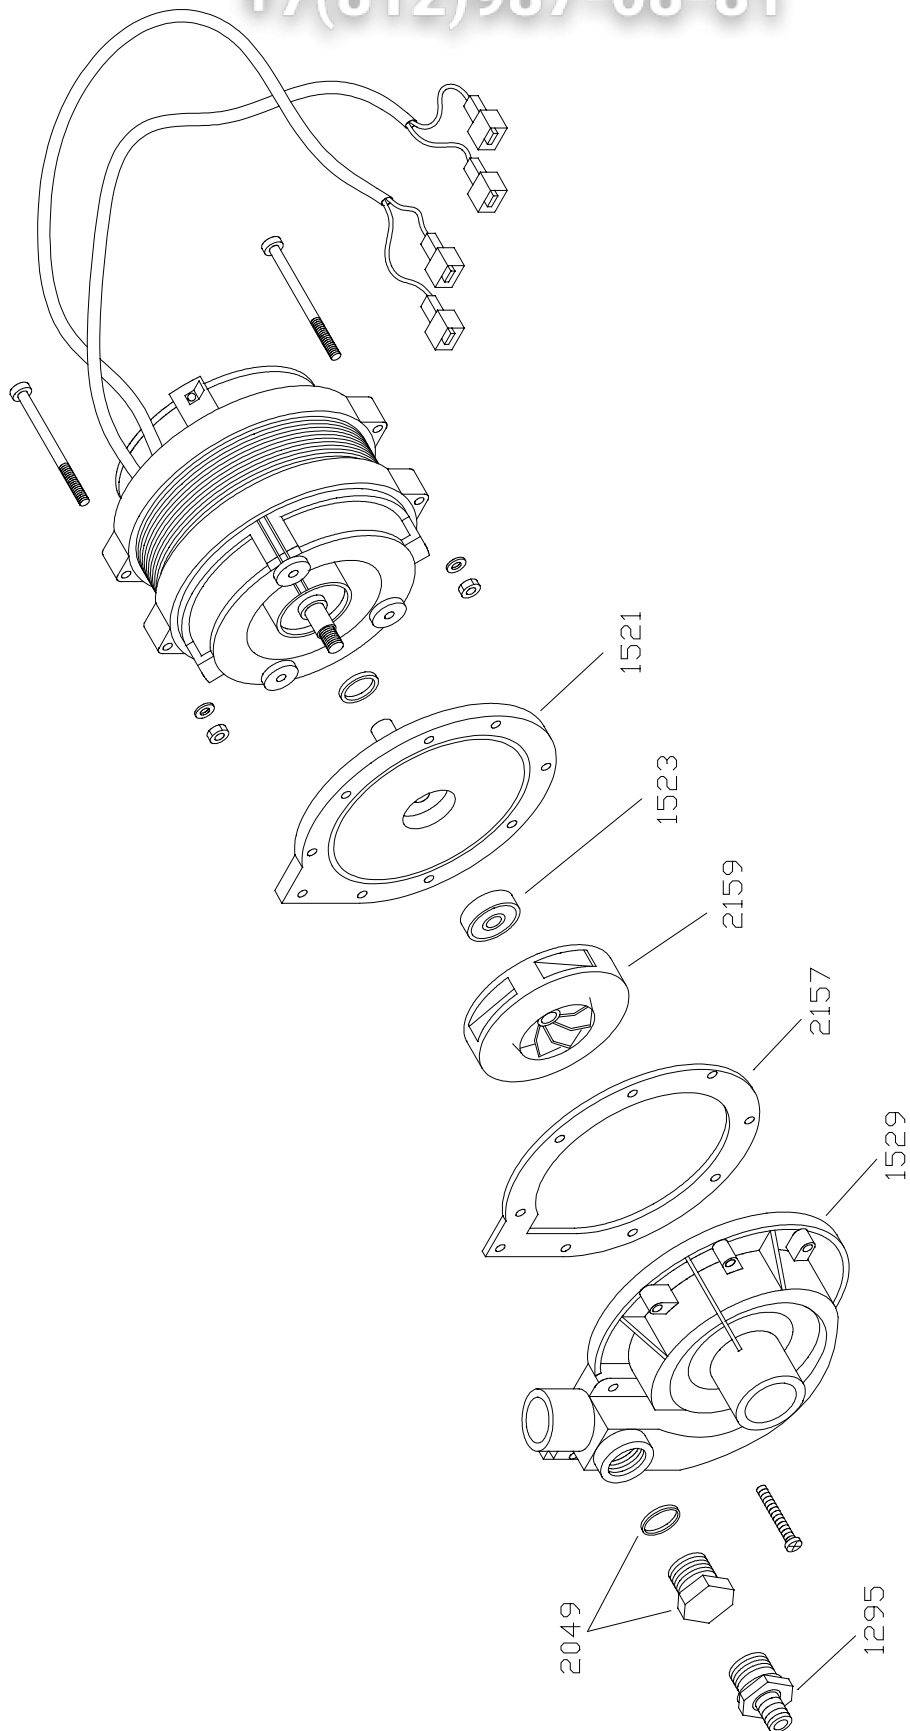

GL220_idraulico

Зип Общепит

ПОМПА HP 0,33 (cod. 1511)

PUMP HP 0,33 (cod. 1511)

+7(812)987-08-81

hp0,33