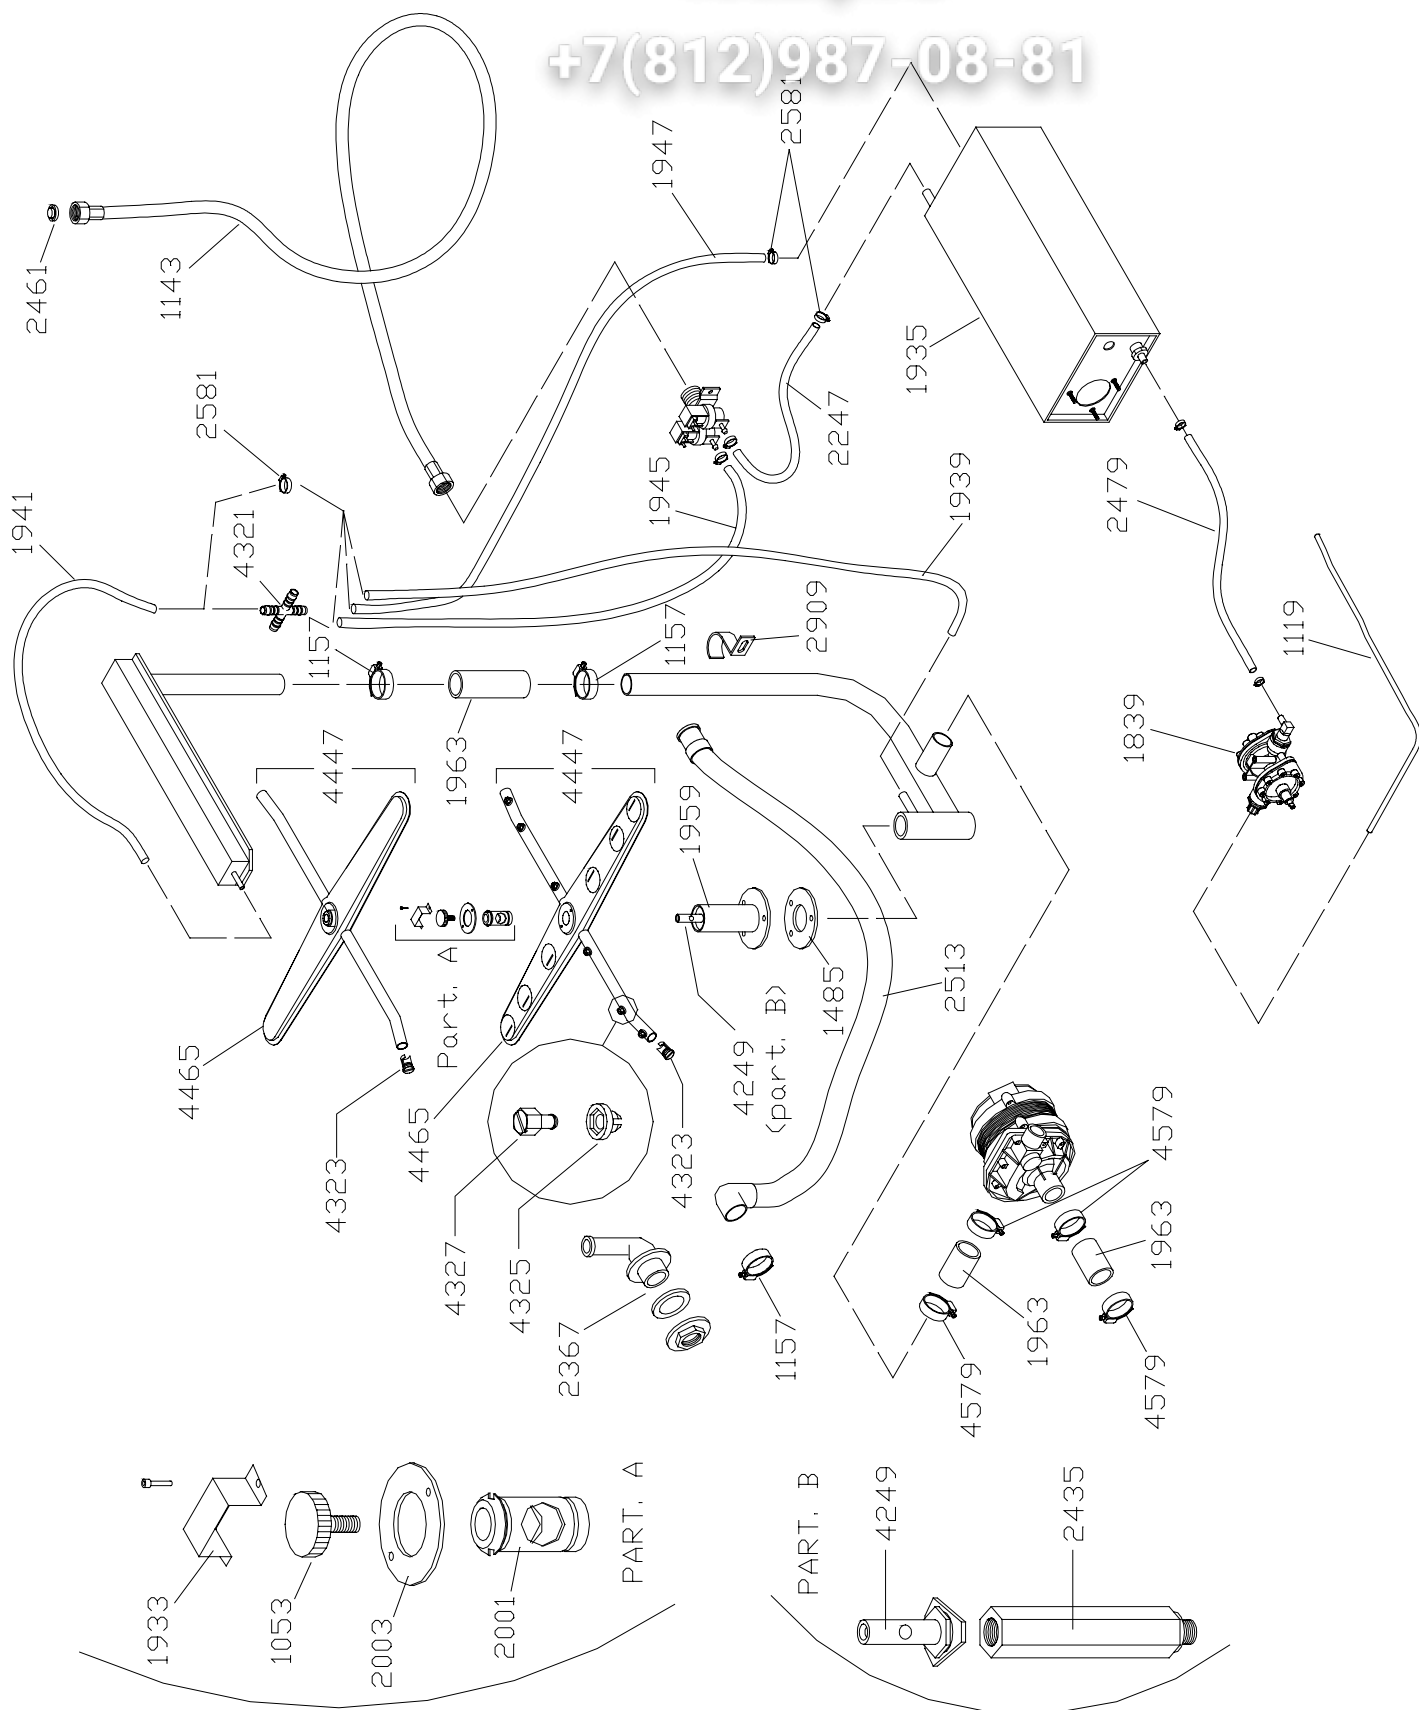

Зип Общепит
Mod. GL 220
vsezip.ru

+7(812)987-08-81

GL220_esterno

Зип Общепит
Mod. GL 220
vsezip.ru

+7(812)987-08-81

GL220_elettrico

Зип Общепит
Mod. GL 220
vsezip.ru

+7(812)987-08-81

GL220_idraulico

Зип Общепит

ПОМПА HP 0,33 (cod. 1511)

PUMP HP 0,33 (cod. 1511)

+7(812)987-08-81

hp0,33