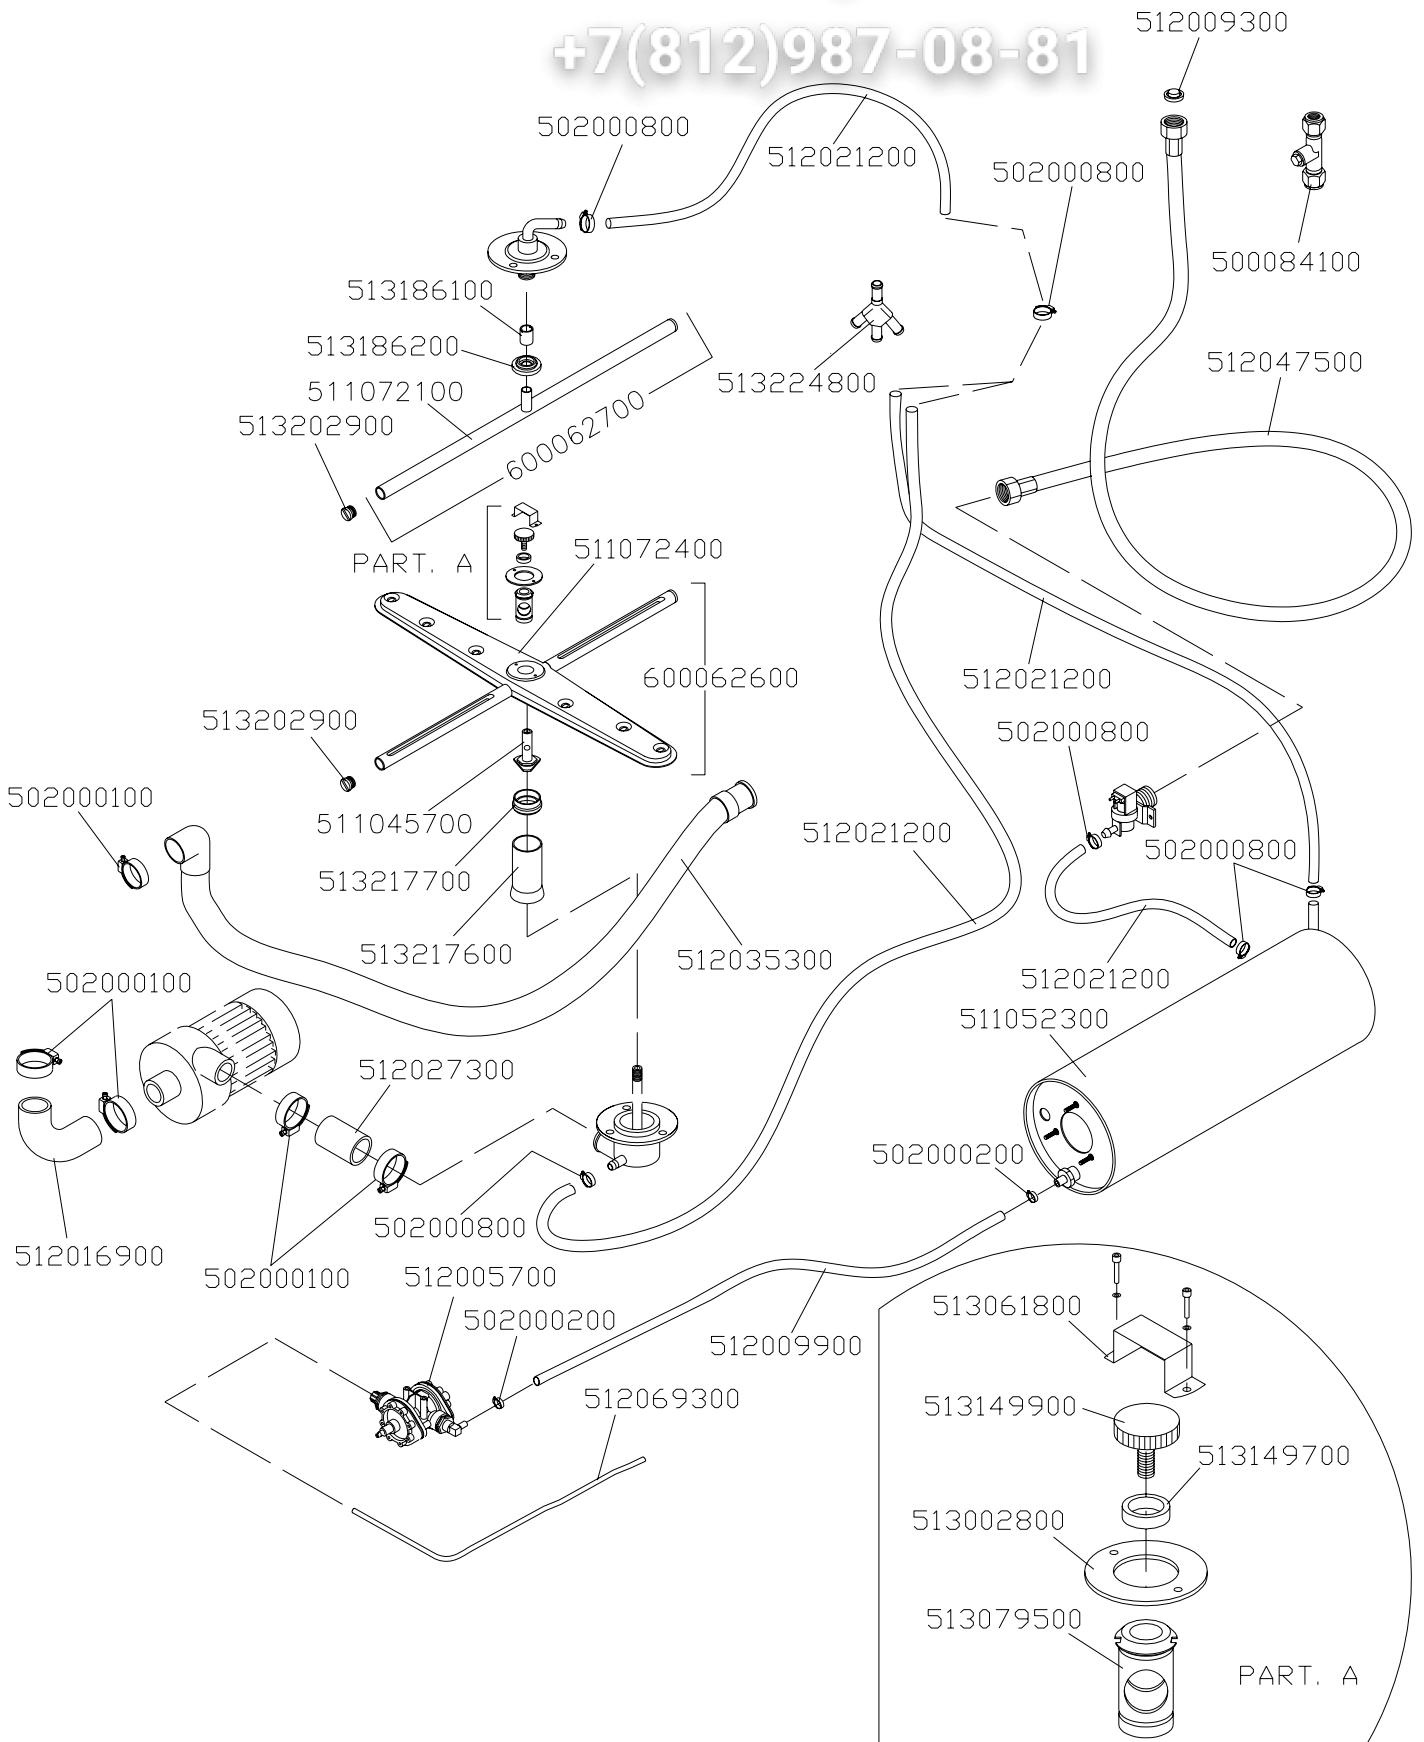

Mod. MB 235LI

vsezip.ru

+7(812)987-08-81

MB235LI_esterno

Mod. MB 235LI

vsezip.ru

+7(812)987-08-81

MB235LI_elettrico

ПОМПА НР 0,28 (cod. 512049600)

vsezip.ru

+7(812)987-08-81