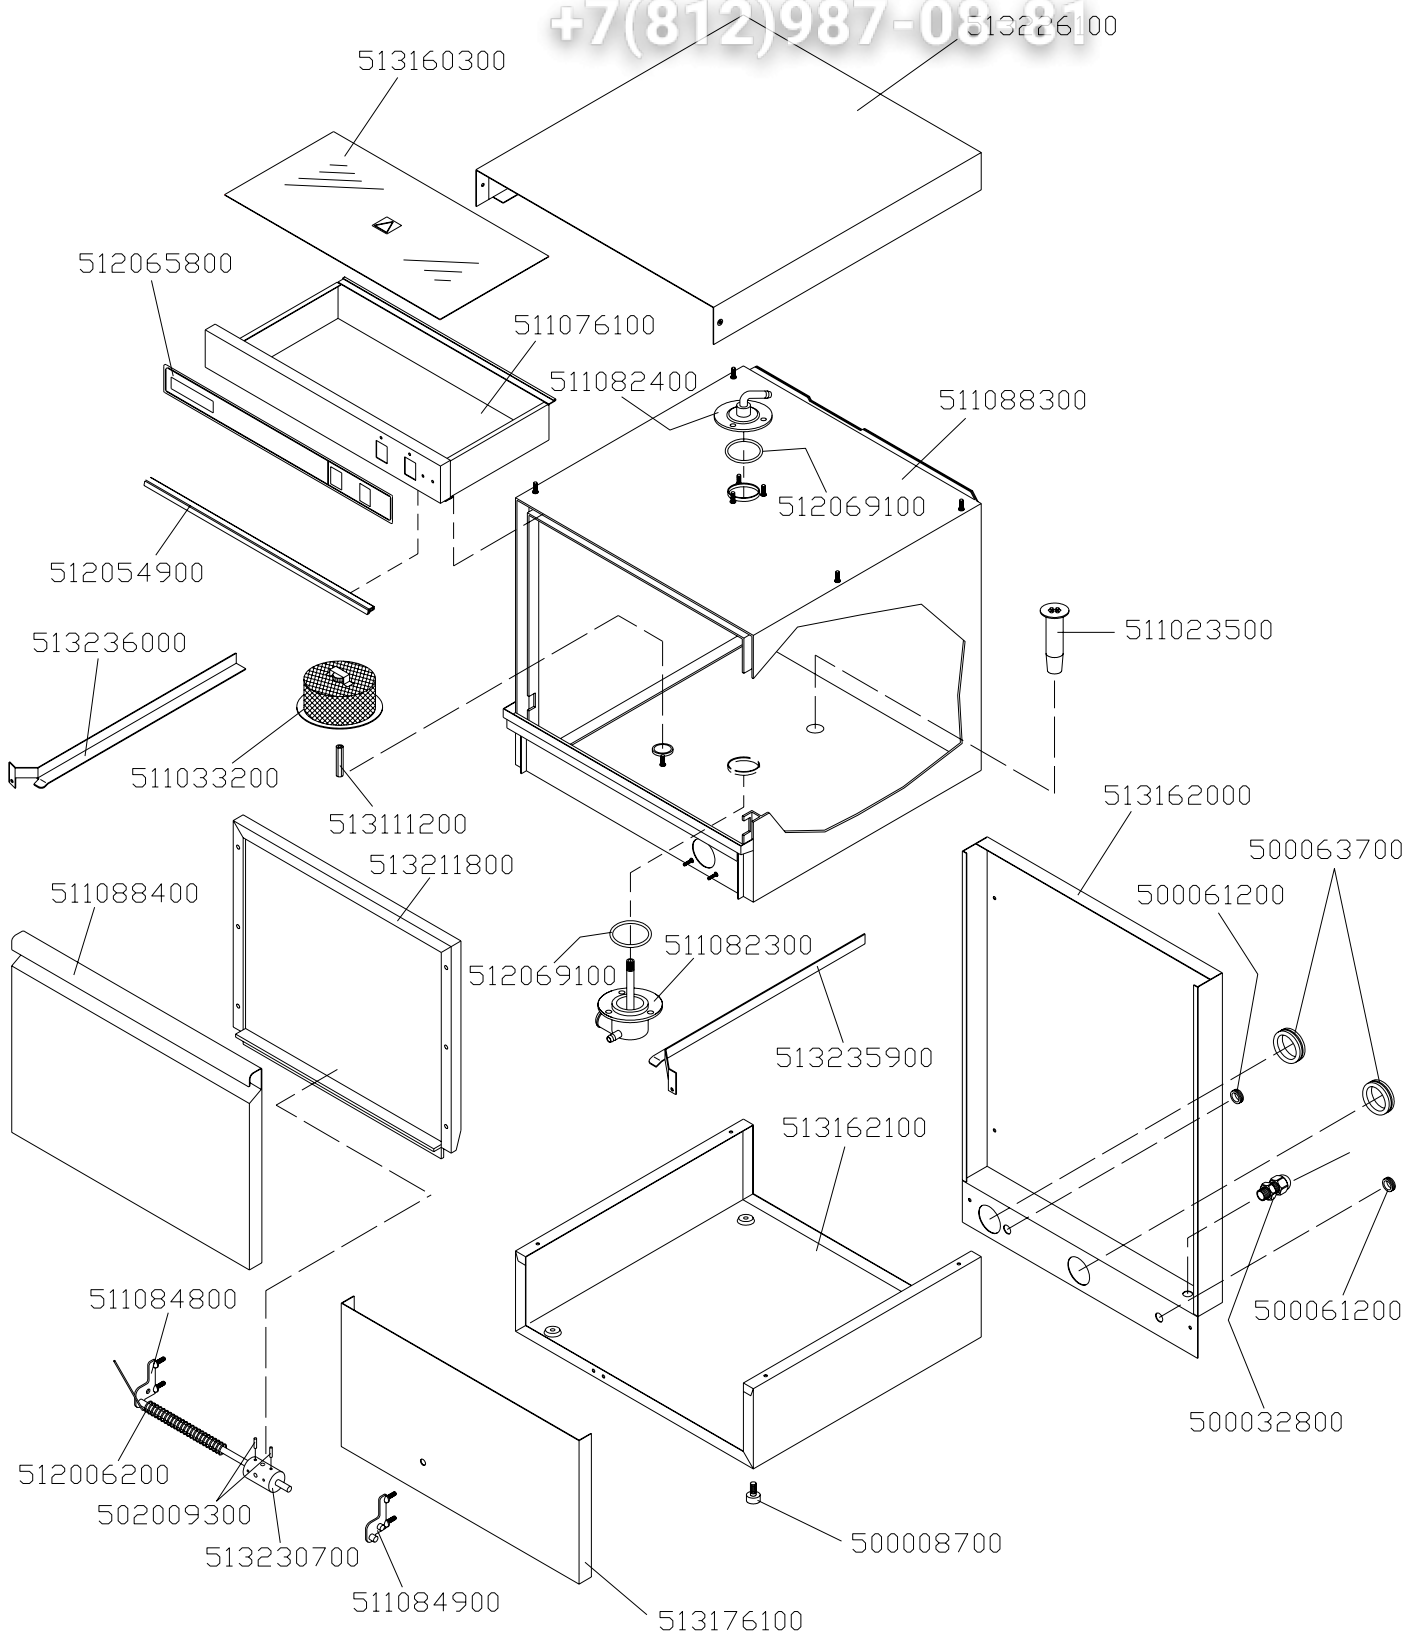

Mod. MB 235LI

vsezip.ru

+7(812)987-08-81

MB235LI_esterno

Mod. MB 235LI

vsezip.ru

+7(812)987-08-81

MB235LI_elettrico

ПОМПА НР 0,28 (cod. 512049600)

vsezip.ru

+7(812)987-08-81