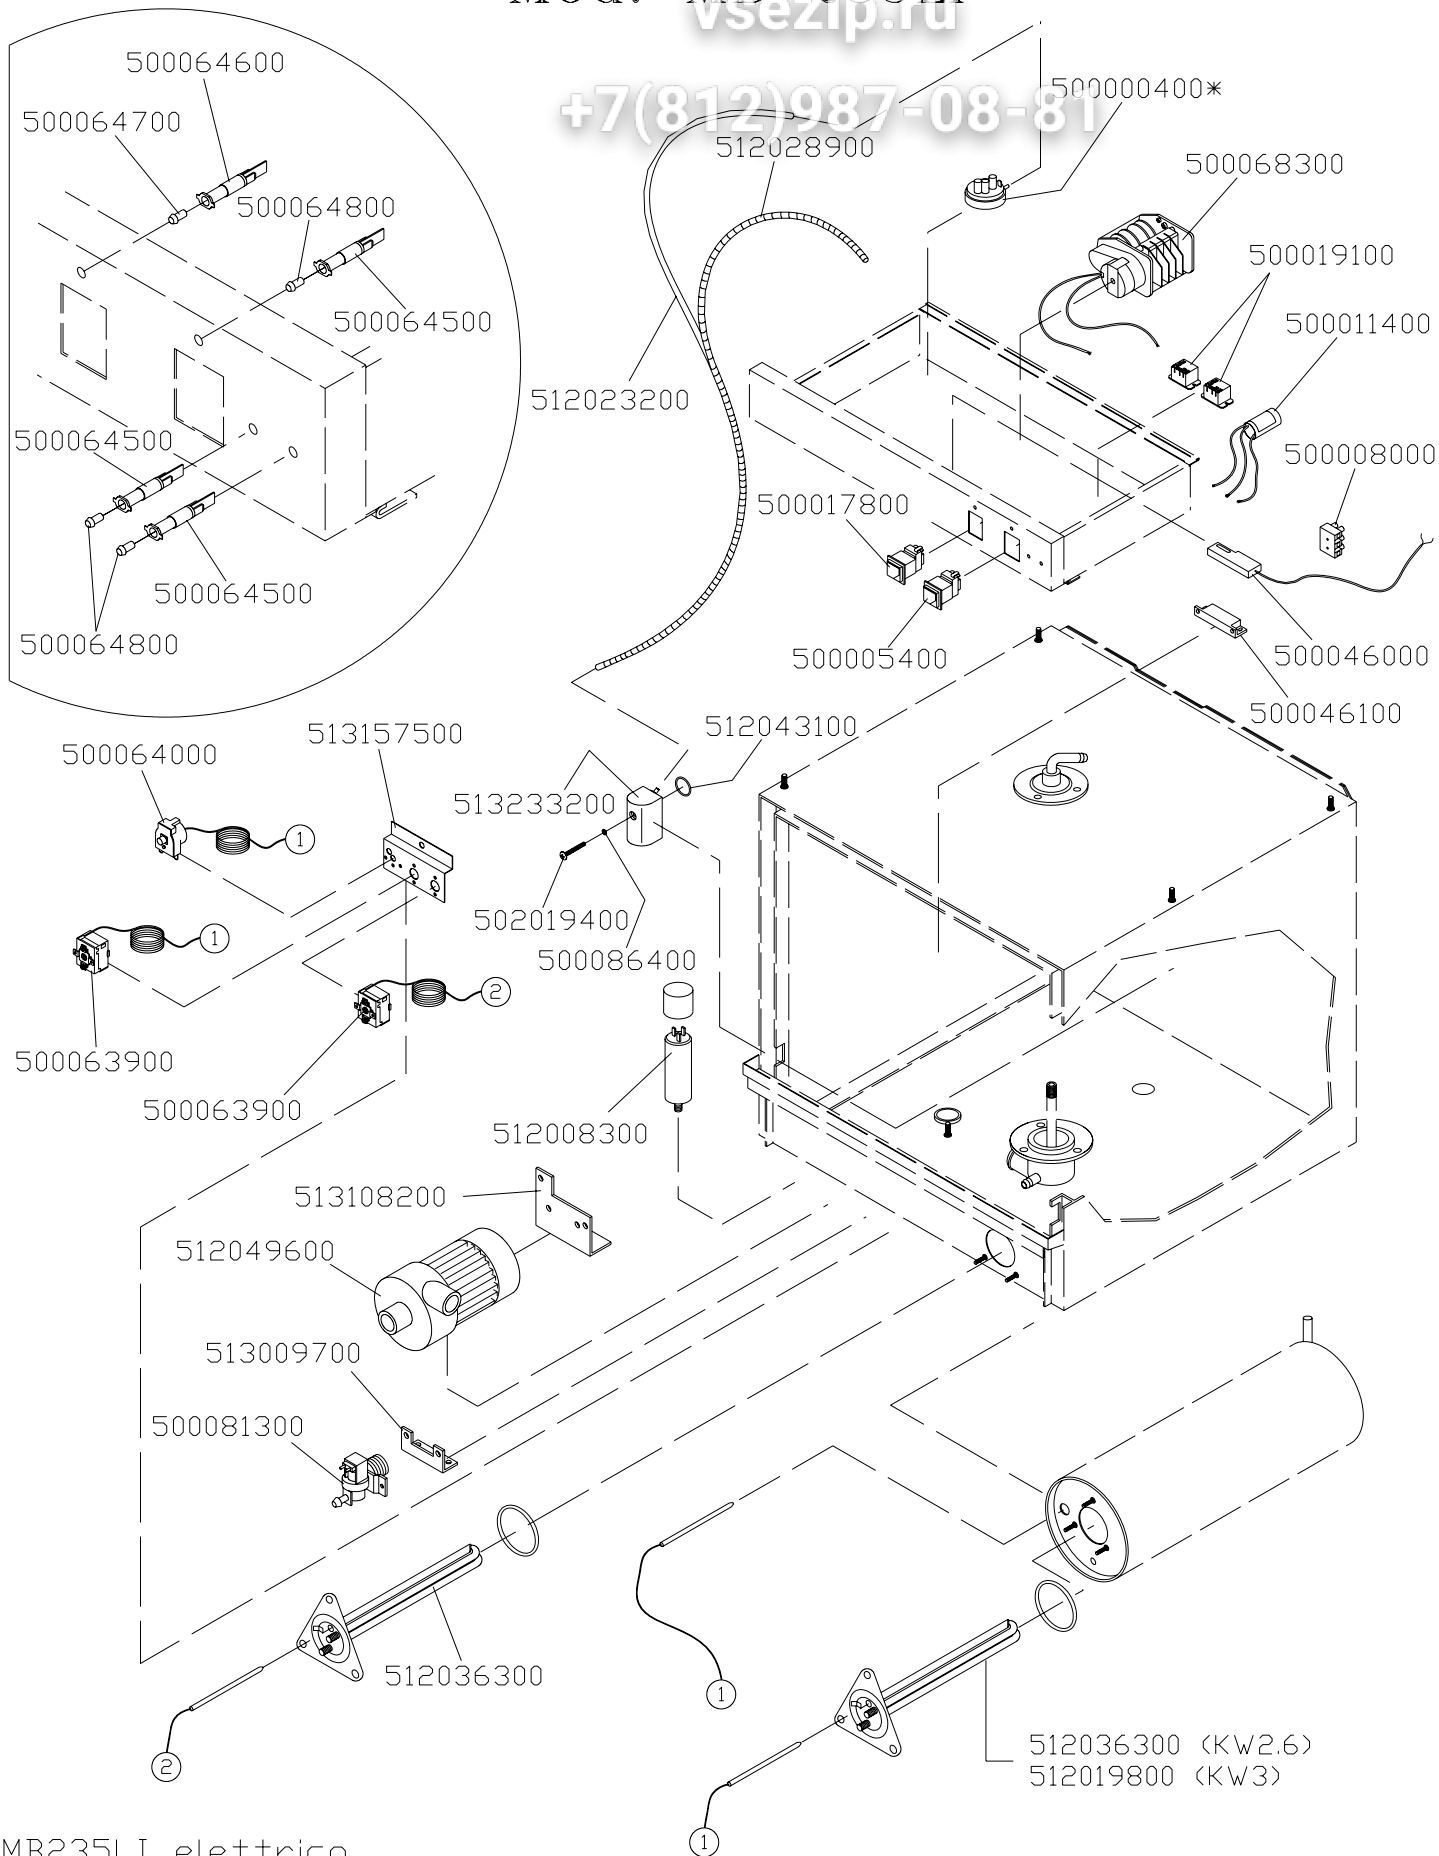

Mod. MB 235LI

vsezip.ru

+7(812)987-08-81

MB235LI_esterno

Mod. MB 235LI

vsezip.ru

+7(812)987-08-81

MB235LI_elettrico

ПОМПА НР 0,28 (cod. 512049600)

vsezip.ru

+7(812)987-08-81