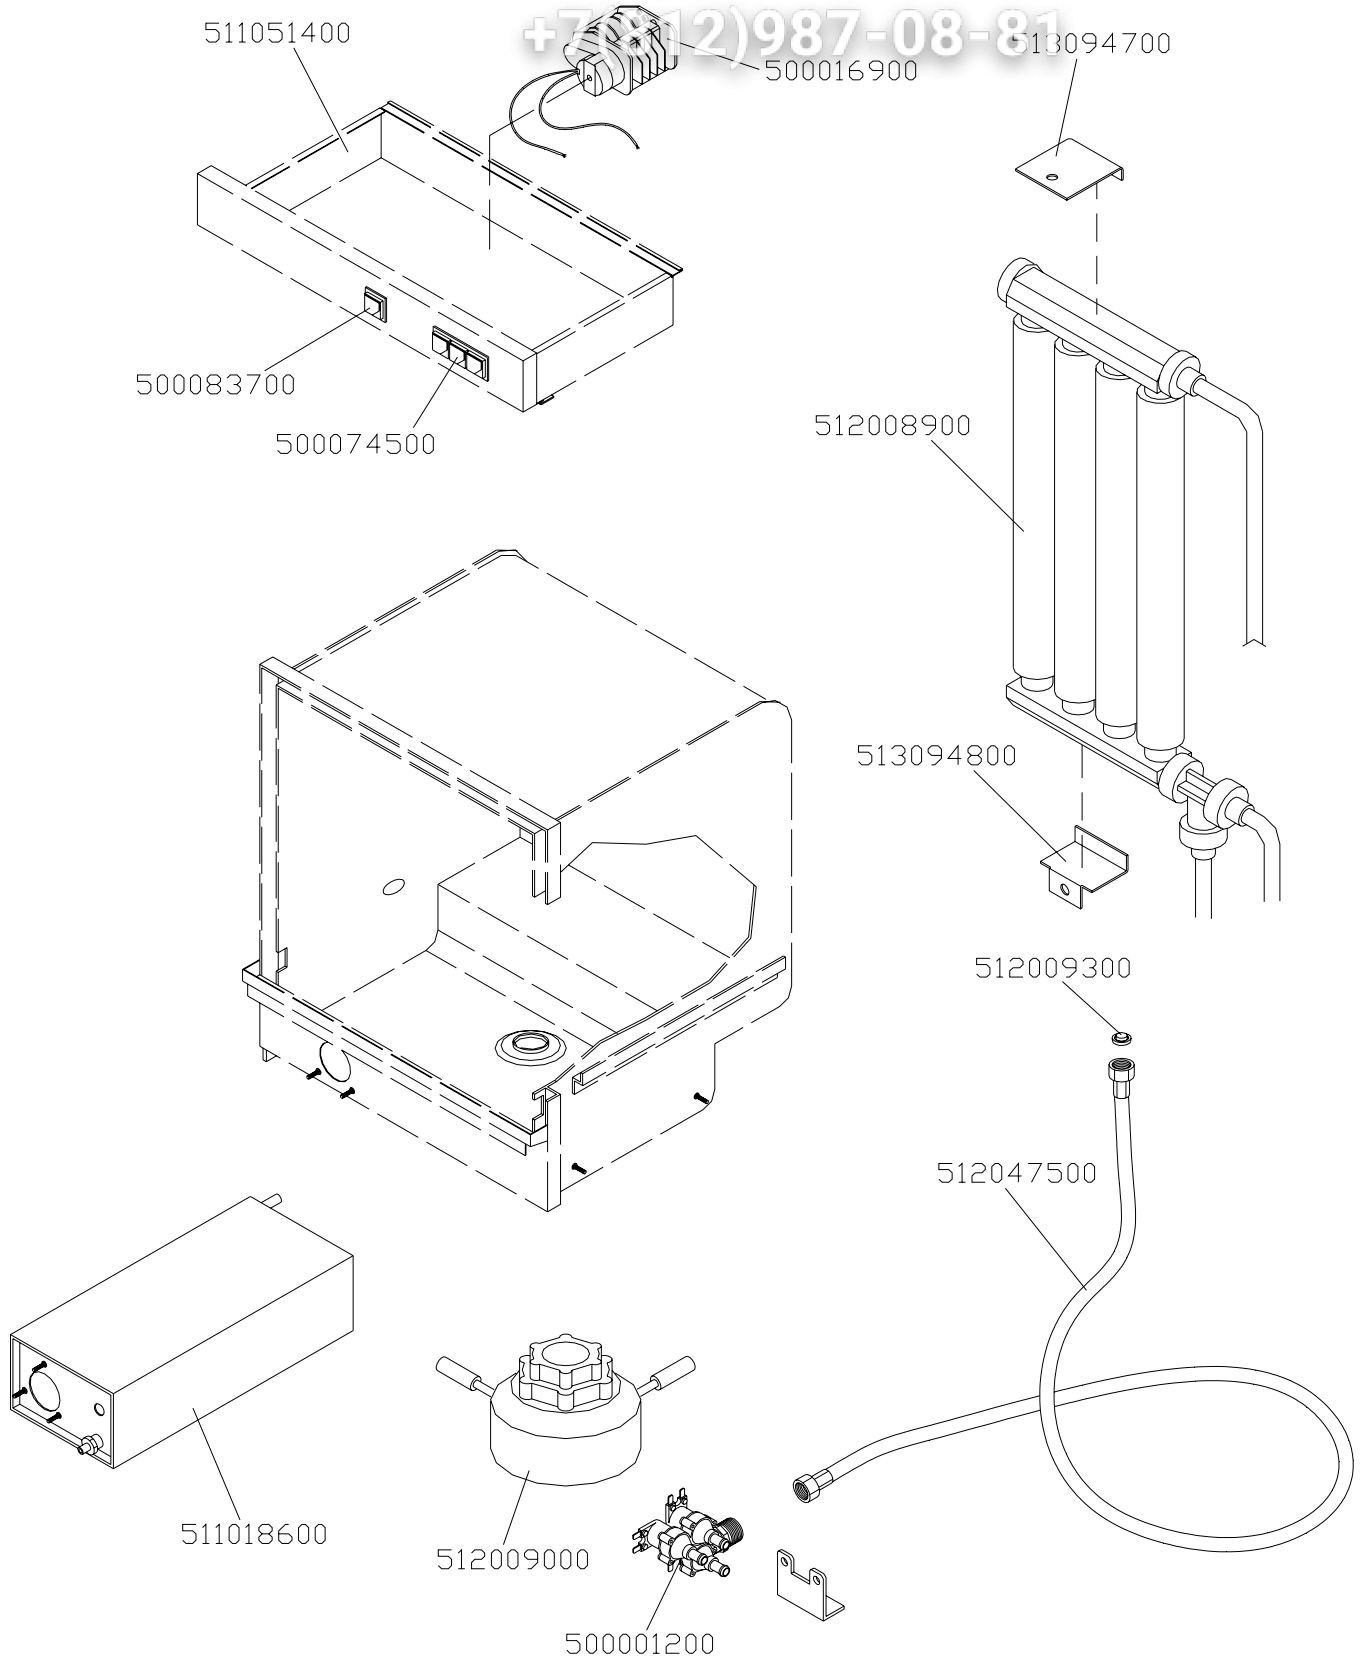

Mod. MB 520K – MB 530K

vsezip.ru

+7(812)987-08-81

con_addolcitore/with_water_softner