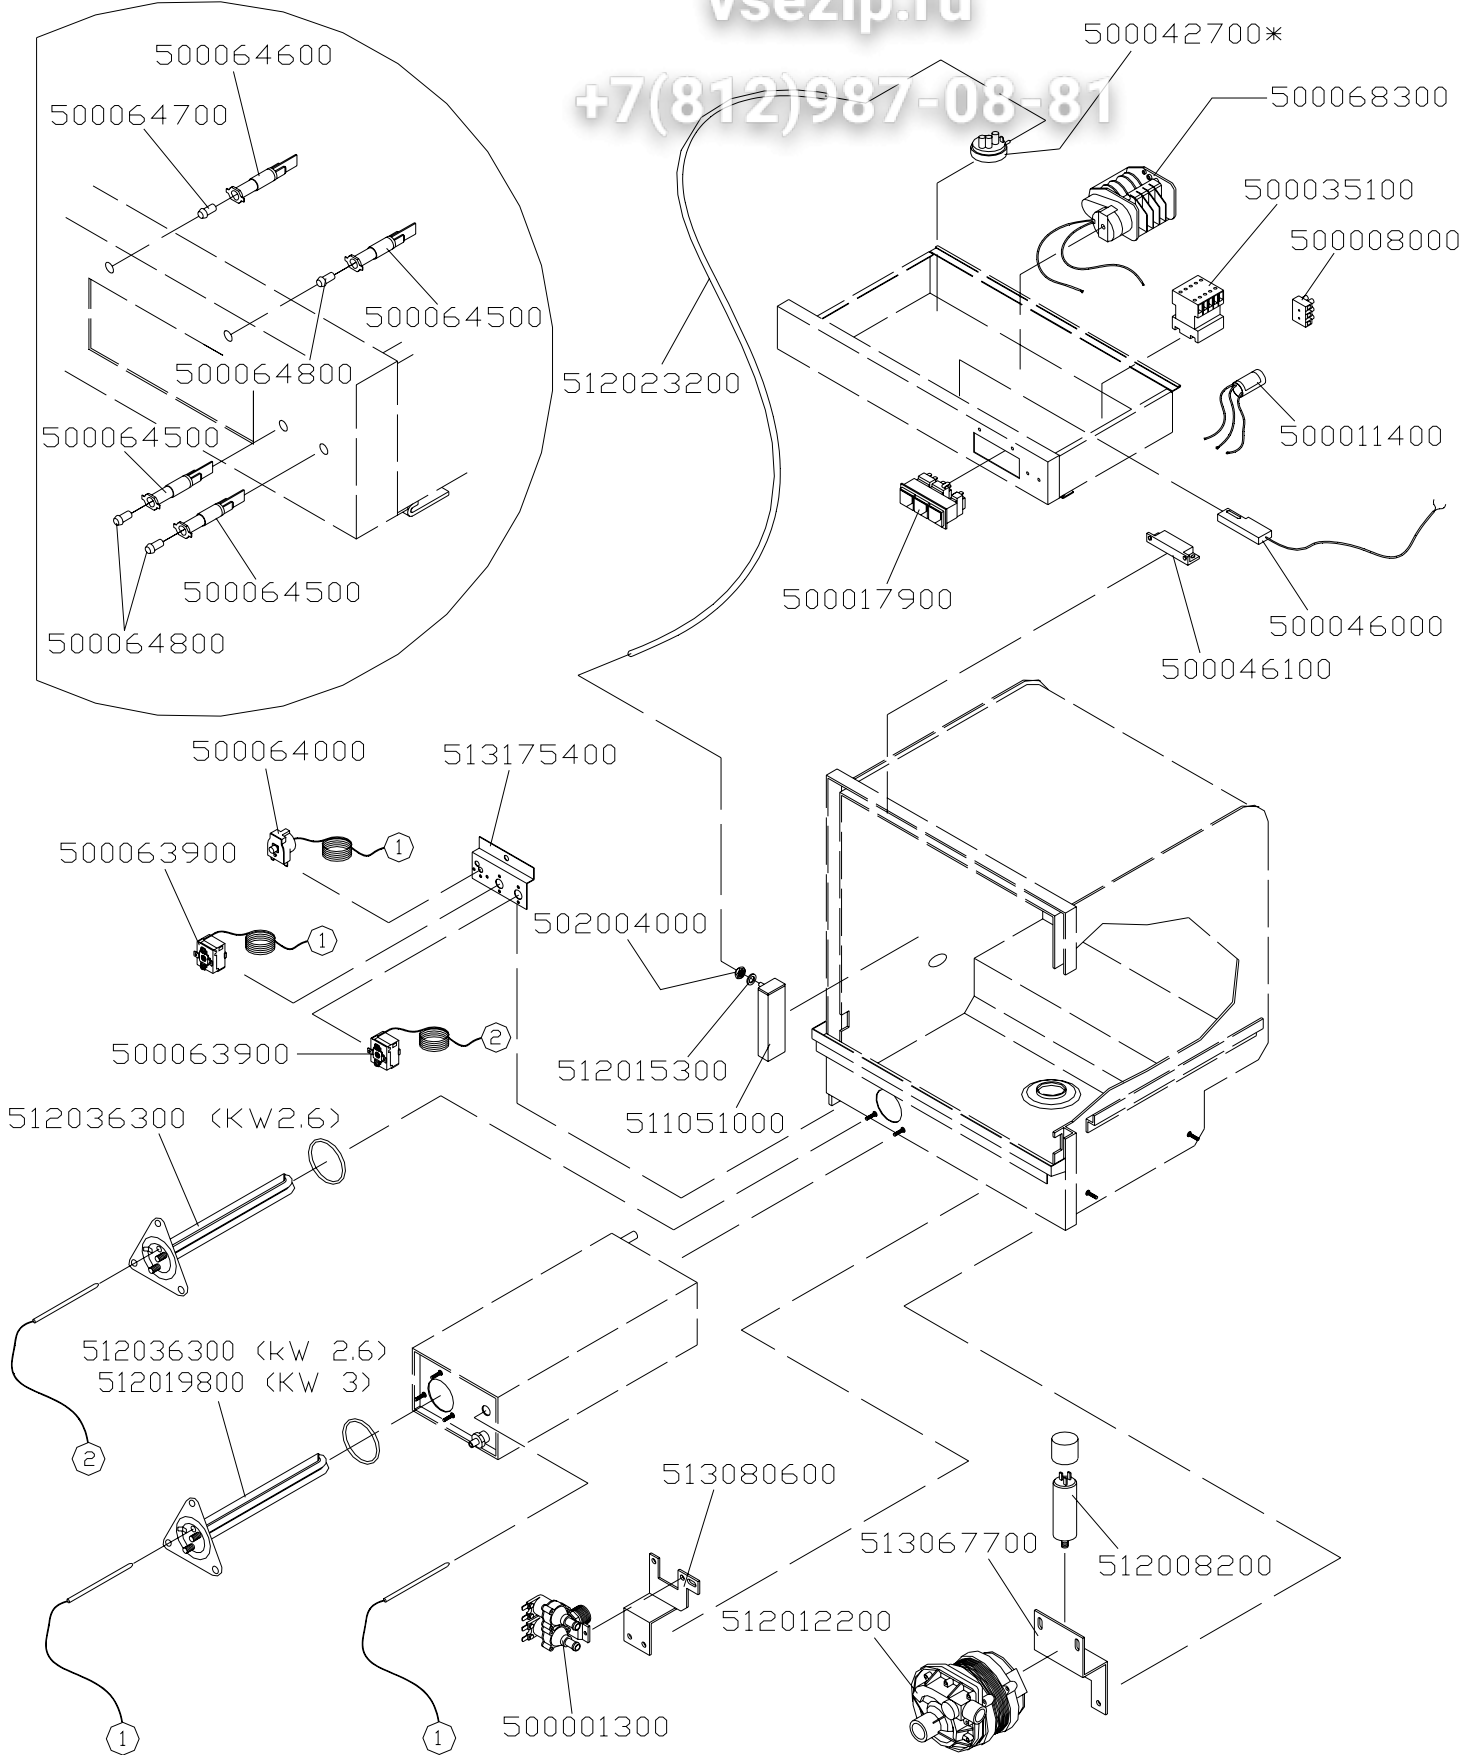

Mod. MB 520 – MB 530

Зип Общепит

vsezip.ru

+7(812)987-08-81

elettrico/alectrical