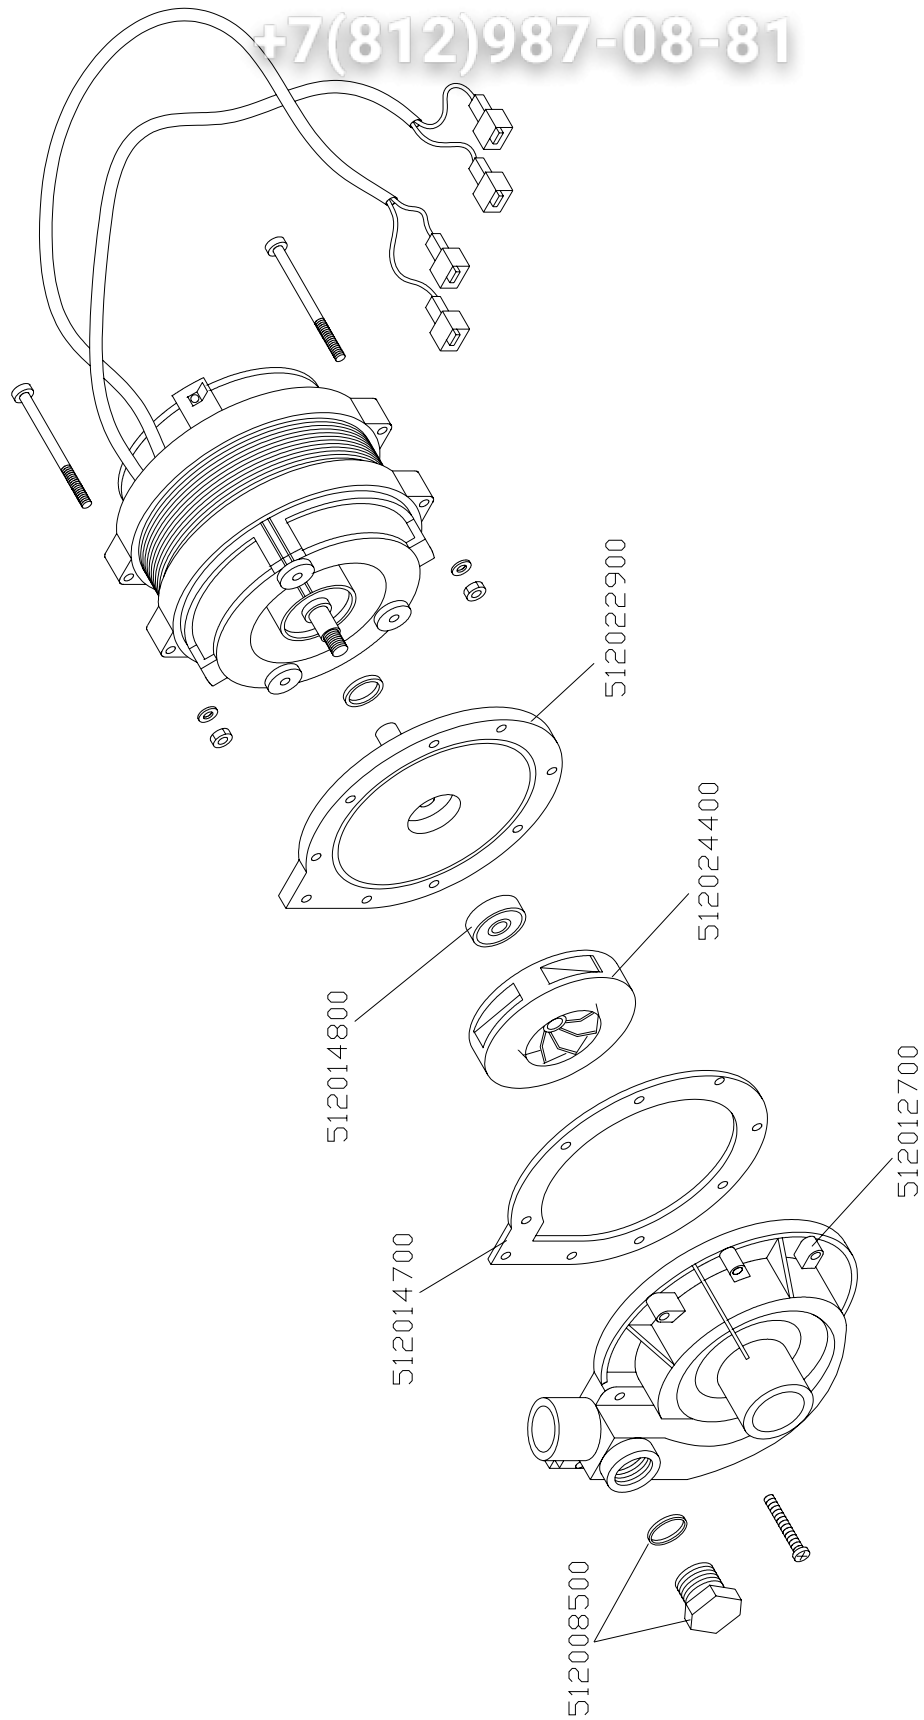

ПОМПА НР 0,33 (код. 512012200)

vsezip.ru

+7(812)987-08-81

hp0,33