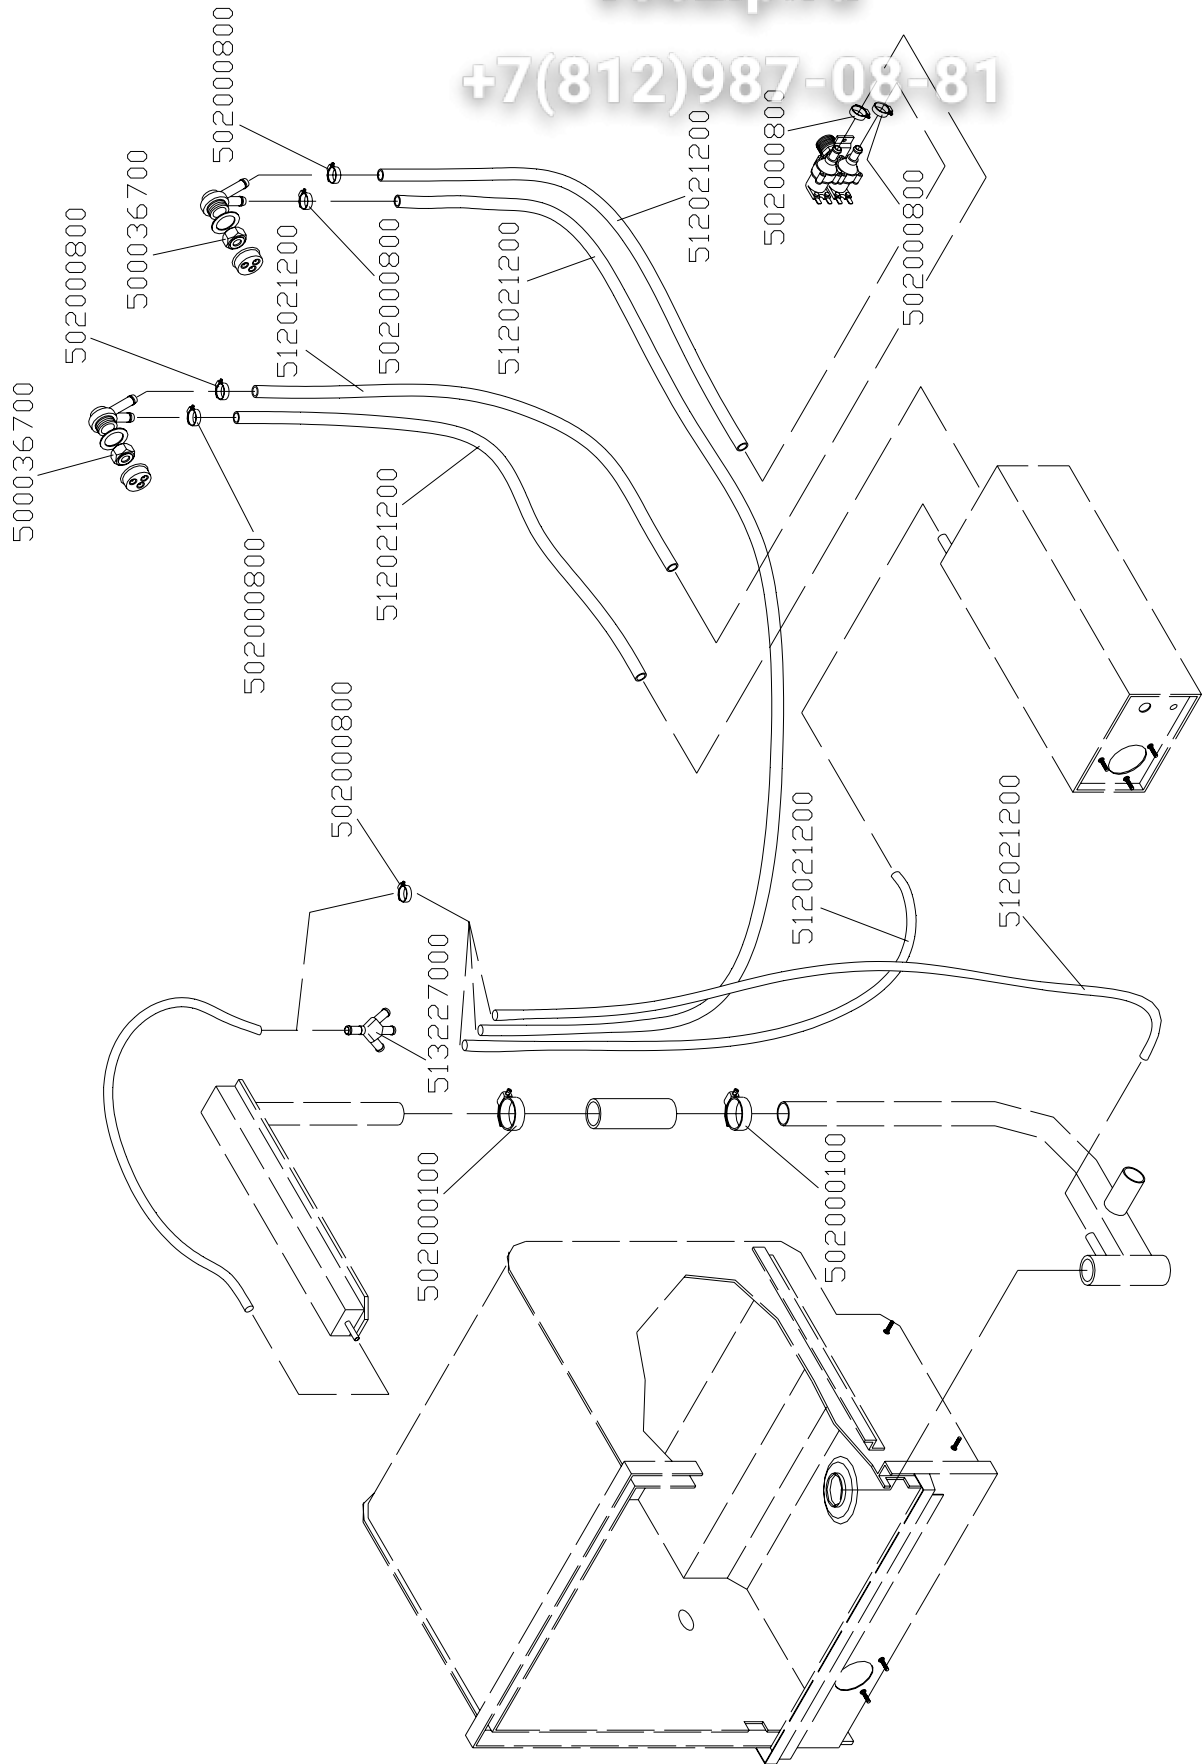

Зип Общепит
Mod. MB 520 – MB 530 – MB 535
vsezip.ru

+7(812)987-08-81