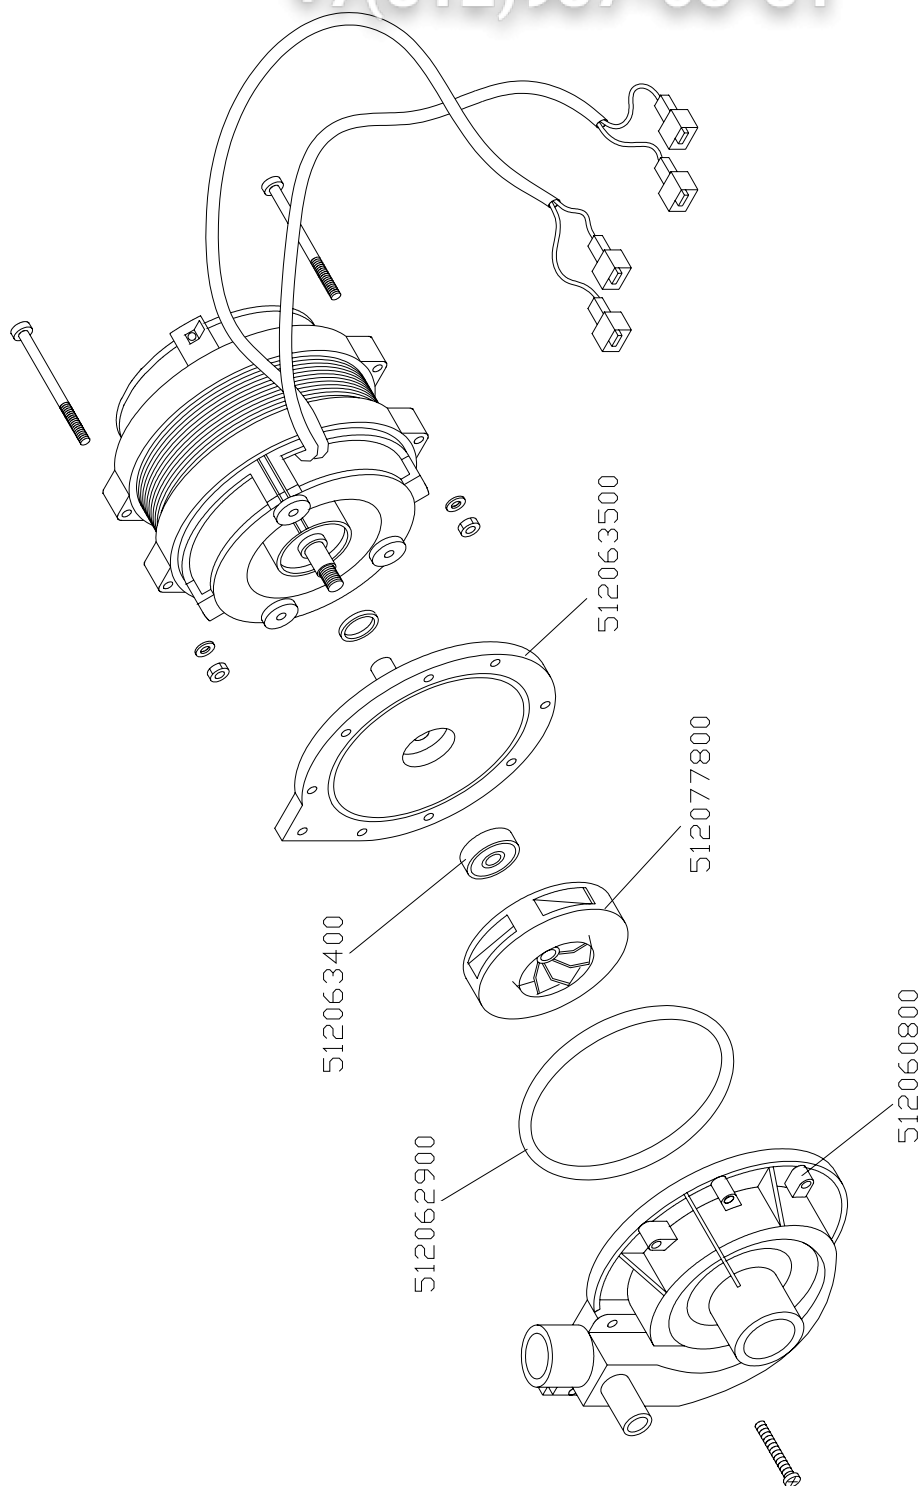

+7(812)987-08-88

elettrico/electrical

Зип Общепит
Mod. МВ 630

vsezip.ru

+7(812)987-98-81

idraulico/hydraulic

MB 630 idraulico/hydraulic

CODICE	DENOMINAZIONE	NOTE
500036700	VALVOLA ANTIRIFLUSSO OMOLATA DVGW	
502000100	FASCETTA INOX Ø 24-44	
502000200	FASCETTA INOX Ø 9-11	
502000800	FASCETTA INOX Ø 12-22	
502009100	BICONO Ø12	
511029600	ATTACCO PER RISCIAQUO INFERIORE	
511069700	BRACCIO RISCIAQUO SUPERIORE	
511090300	LAVAGGIO INFERIORE	
511095100	GIRANTE DI LAVAGGIO	
511095800	BOILER	
512005700	DOSATORE IDRAULICO BRILLANTANTE	
512009300	FILTRO PER GOMMA DI CARICO	
512021200	TUBO GOMMA CASER/15 12x19	
512021700	GUARNIZIONE PER MANDATA MB	
512026800	MANICOTTO DI MANDATA 38x30x43	
512027300	MANICOTTO DI MANDATA 38x30x100	
512035300	TUBO SCARICO mm.24 ATTACCO 90°	
512045300	GUARNIZIONE AMIANTITE 1"	
512047500	TUBO CARICO RINFORZATO NON TRECCIATO 3/4"	
512053100	ANELLO BLOCCAGGIO GHIERA	
512068500	MANICOTTO A "T" MANDATA INFERIORE MB	
512069300	TUBO CRISTAL Ø 4x6 VERDE TRASPARENTE	
512073700	TUBO SILICONE Ø5x10 C/RINF. TESS.	
513000200	DADO ESAGONALE M20x1,5	
513000500	DADO OLANDESE M20x1,5	
513077700	SPIRALE DI LAVAGGIO	
513077800	UGELLO DI LAVAGGIO	
513109100	SQUADRETTA FISSAGGIO COLLETTORE INFERIORE	
513185600	GHIERA DI CONTENIMENTO	
513185900	BRONZINA GIRANTE LAVAGGIO	
513186000	PERNO PER GIRANTI	
513186100	BRONZINA GIRANTE RISCIAQUO	
513186200	GHIERA BLOCCAGGIO GIRANTE RISCIAQUO	
513186900	FLANGIA DI STROZZATURA SUPERIORE	
513202900	TAPPO INOX PER BRACCIO DI RISCIAQUO Ø12	
513211900	TUBO RISCIAQUO INFERIORE	
513227000	COLLETTORE 4 VIE	
513251200	SQUADRETTA FISSAGGIO BOILER MB	
513259600	TUBO MANDATA	
513260700	SQUADRETTA ANTERIORE FISSAGGIO BOILER MB/930	

ПОМПА НР 0,28 (код. 512075900)

vsezip.ru

+7(812)987-08-81

hp0,28