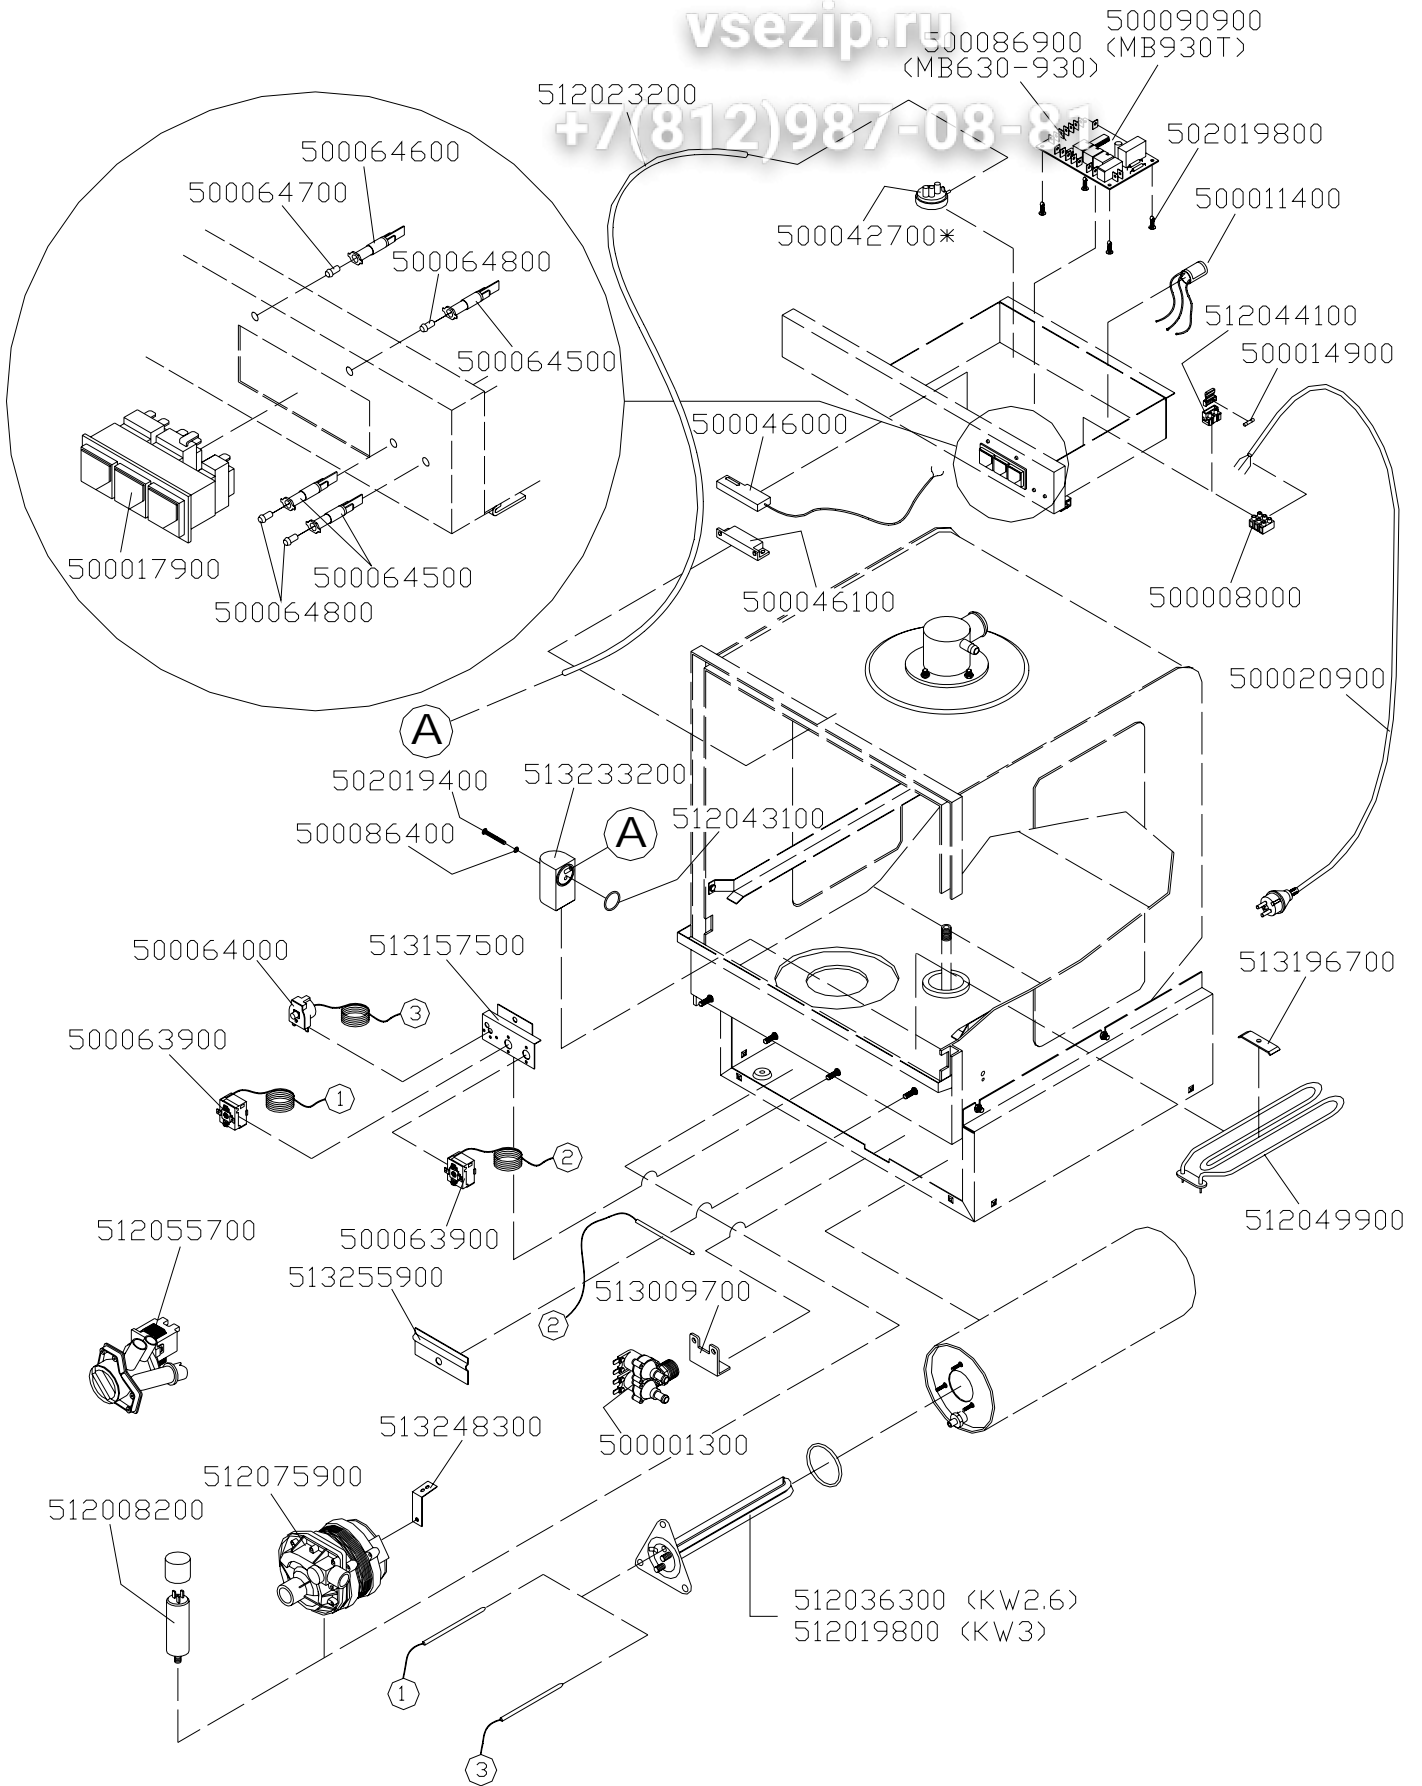

+7(812)987-08-88

elettrico/electrical

Зип Общепит
Mod. МВ 630

vsezip.ru

+7(812)987-98-81

idraulico/hydraulic

MB 630 idraulico/hydraulic

CODICE	DENOMINAZIONE	NOTE
500036700	VALVOLA ANTIRIFLUSSO OMOLATA DVGW	
502000100	FASCETTA INOX Ø 24-44	
502000200	FASCETTA INOX Ø 9-11	
502000800	FASCETTA INOX Ø 12-22	
502009100	BICONO Ø12	
511029600	ATTACCO PER RISCIAQUO INFERIORE	
511069700	BRACCIO RISCIAQUO SUPERIORE	
511090300	LAVAGGIO INFERIORE	
511095100	GIRANTE DI LAVAGGIO	
511095800	BOILER	
512005700	DOSATORE IDRAULICO BRILLANTANTE	
512009300	FILTRO PER GOMMA DI CARICO	
512021200	TUBO GOMMA CASER/15 12x19	
512021700	GUARNIZIONE PER MANDATA MB	
512026800	MANICOTTO DI MANDATA 38x30x43	
512027300	MANICOTTO DI MANDATA 38x30x100	
512035300	TUBO SCARICO mm.24 ATTACCO 90°	
512045300	GUARNIZIONE AMIANTITE 1"	
512047500	TUBO CARICO RINFORZATO NON TRECCIATO 3/4"	
512053100	ANELLO BLOCCAGGIO GHIERA	
512068500	MANICOTTO A "T" MANDATA INFERIORE MB	
512069300	TUBO CRISTAL Ø 4x6 VERDE TRASPARENTE	
512073700	TUBO SILICONE Ø5x10 C/RINF. TESS.	
513000200	DADO ESAGONALE M20x1,5	
513000500	DADO OLANDESE M20x1,5	
513077700	SPIRALE DI LAVAGGIO	
513077800	UGELLO DI LAVAGGIO	
513109100	SQUADRETTA FISSAGGIO COLLETTORE INFERIORE	
513185600	GHIERA DI CONTENIMENTO	
513185900	BRONZINA GIRANTE LAVAGGIO	
513186000	PERNO PER GIRANTI	
513186100	BRONZINA GIRANTE RISCIAQUO	
513186200	GHIERA BLOCCAGGIO GIRANTE RISCIAQUO	
513186900	FLANGIA DI STROZZATURA SUPERIORE	
513202900	TAPPO INOX PER BRACCIO DI RISCIAQUO Ø12	
513211900	TUBO RISCIAQUO INFERIORE	
513227000	COLLETTORE 4 VIE	
513251200	SQUADRETTA FISSAGGIO BOILER MB	
513259600	TUBO MANDATA	
513260700	SQUADRETTA ANTERIORE FISSAGGIO BOILER MB/930	

ПОМПА НР 0,28 (код. 512075900)

vsezip.ru

+7(812)987-08-81

hp0,28