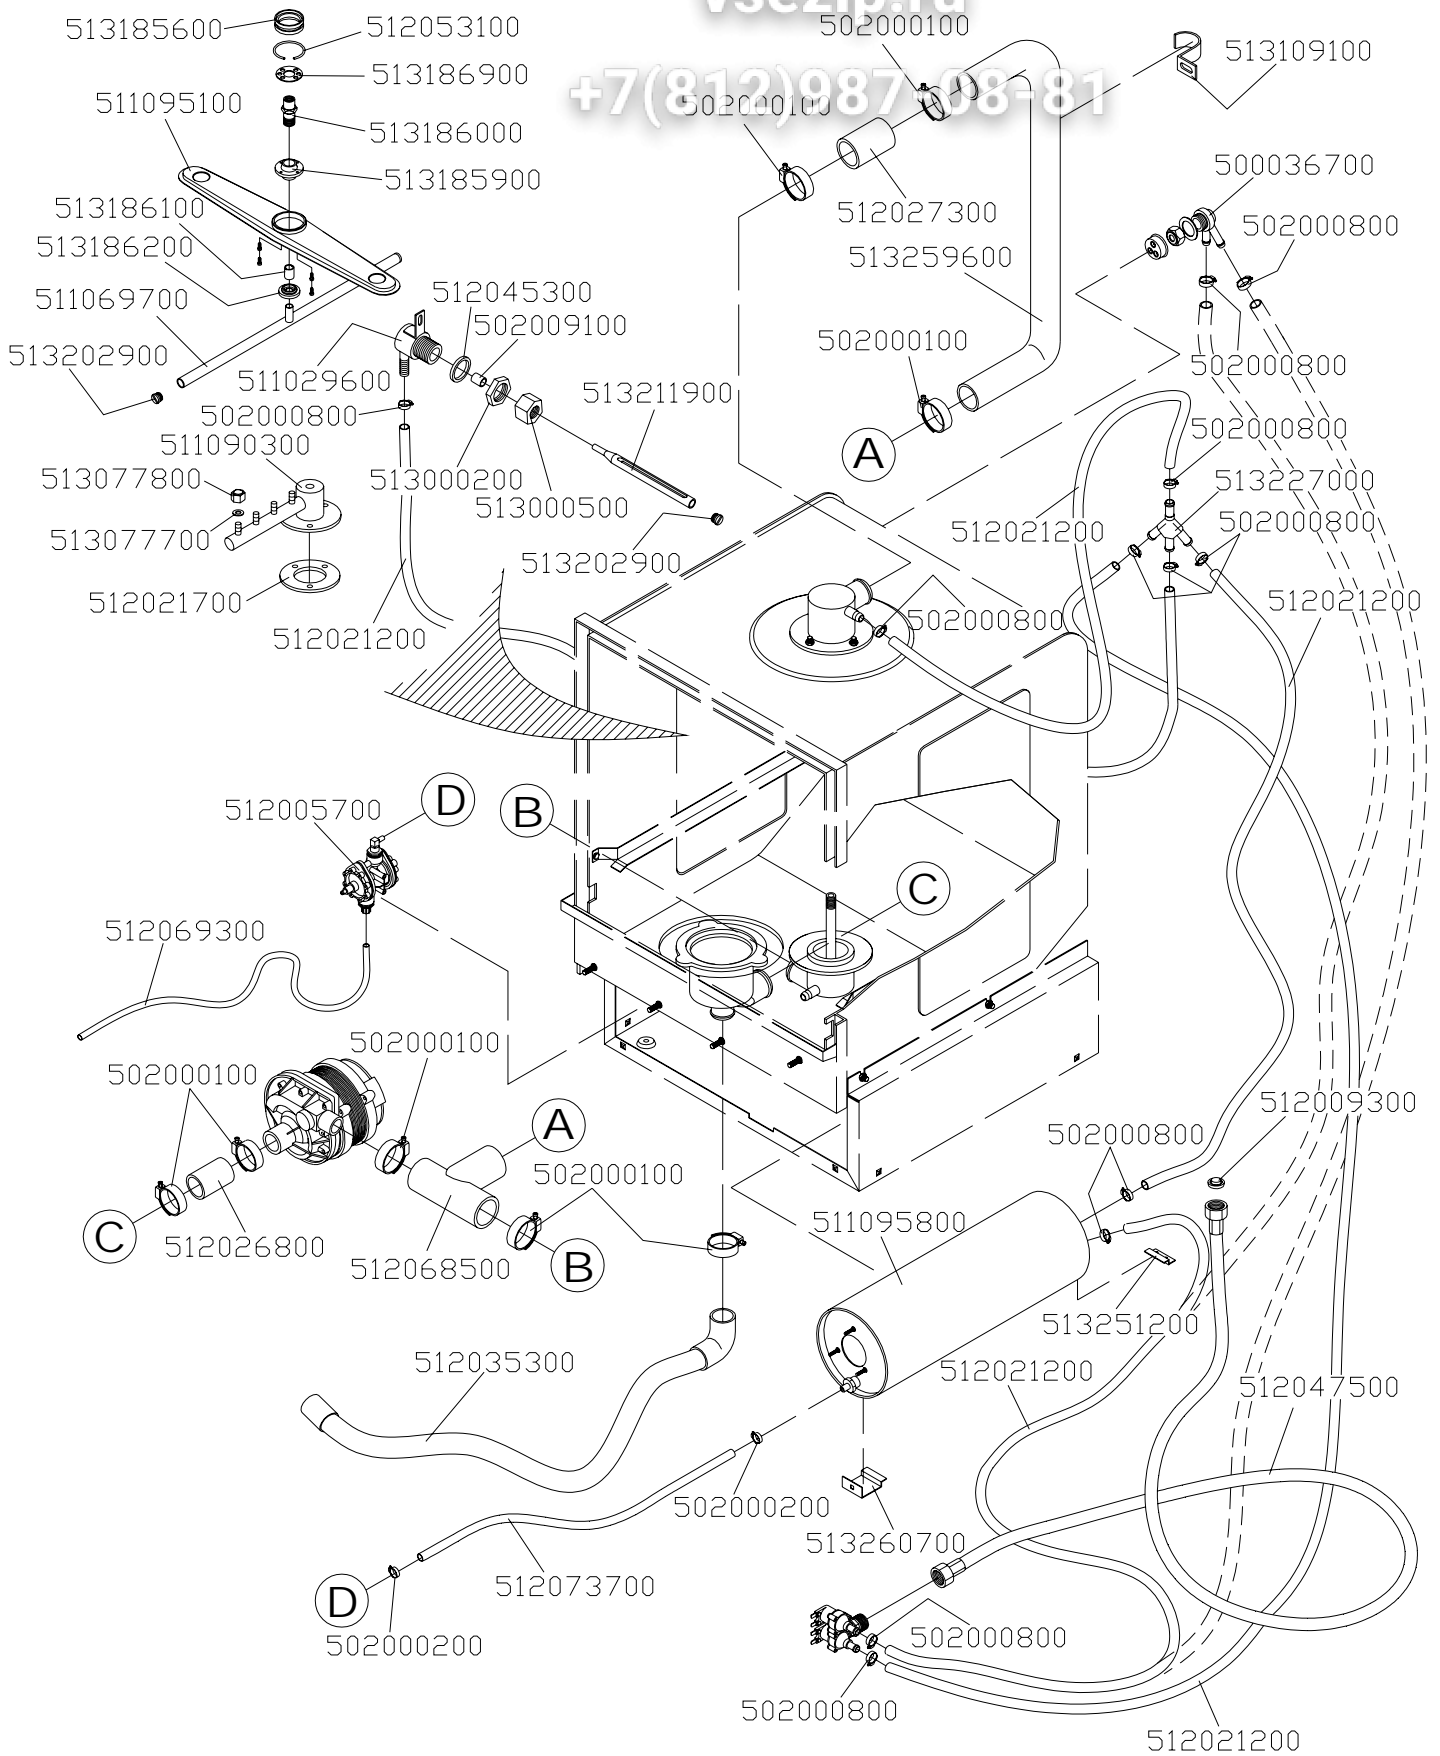

+7(812)987-08-88

elettrico/electrical

Зип Общепит
Mod. МВ 630

vsezip.ru

+7(812)987-98-81

idraulico/hydraulic

MB 630 idraulico/hydraulic

CODICE	DENOMINAZIONE	NOTE
500036700	VALVOLA ANTIRIFLUSSO OMOLATA DVGW	
502000100	FASCETTA INOX Ø 24-44	
502000200	FASCETTA INOX Ø 9-11	
502000800	FASCETTA INOX Ø 12-22	
502009100	BICONO Ø12	
511029600	ATTACCO PER RISCIAQUO INFERIORE	
511069700	BRACCIO RISCIAQUO SUPERIORE	
511090300	LAVAGGIO INFERIORE	
511095100	GIRANTE DI LAVAGGIO	
511095800	BOILER	
512005700	DOSATORE IDRAULICO BRILLANTANTE	
512009300	FILTRO PER GOMMA DI CARICO	
512021200	TUBO GOMMA CASER/15 12x19	
512021700	GUARNIZIONE PER MANDATA MB	
512026800	MANICOTTO DI MANDATA 38x30x43	
512027300	MANICOTTO DI MANDATA 38x30x100	
512035300	TUBO SCARICO mm.24 ATTACCO 90°	
512045300	GUARNIZIONE AMIANTITE 1"	
512047500	TUBO CARICO RINFORZATO NON TRECCIATO 3/4"	
512053100	ANELLO BLOCCAGGIO GHIERA	
512068500	MANICOTTO A "T" MANDATA INFERIORE MB	
512069300	TUBO CRISTAL Ø 4x6 VERDE TRASPARENTE	
512073700	TUBO SILICONE Ø5x10 C/RINF. TESS.	
513000200	DADO ESAGONALE M20x1,5	
513000500	DADO OLANDESE M20x1,5	
513077700	SPIRALE DI LAVAGGIO	
513077800	UGELLO DI LAVAGGIO	
513109100	SQUADRETTA FISSAGGIO COLLETTORE INFERIORE	
513185600	GHIERA DI CONTENIMENTO	
513185900	BRONZINA GIRANTE LAVAGGIO	
513186000	PERNO PER GIRANTI	
513186100	BRONZINA GIRANTE RISCIAQUO	
513186200	GHIERA BLOCCAGGIO GIRANTE RISCIAQUO	
513186900	FLANGIA DI STROZZATURA SUPERIORE	
513202900	TAPPO INOX PER BRACCIO DI RISCIAQUO Ø12	
513211900	TUBO RISCIAQUO INFERIORE	
513227000	COLLETTORE 4 VIE	
513251200	SQUADRETTA FISSAGGIO BOILER MB	
513259600	TUBO MANDATA	
513260700	SQUADRETTA ANTERIORE FISSAGGIO BOILER MB/930	

ПОМПА НР 0,28 (код. 512075900)

vsezip.ru

+7(812)987-08-81

hp0,28