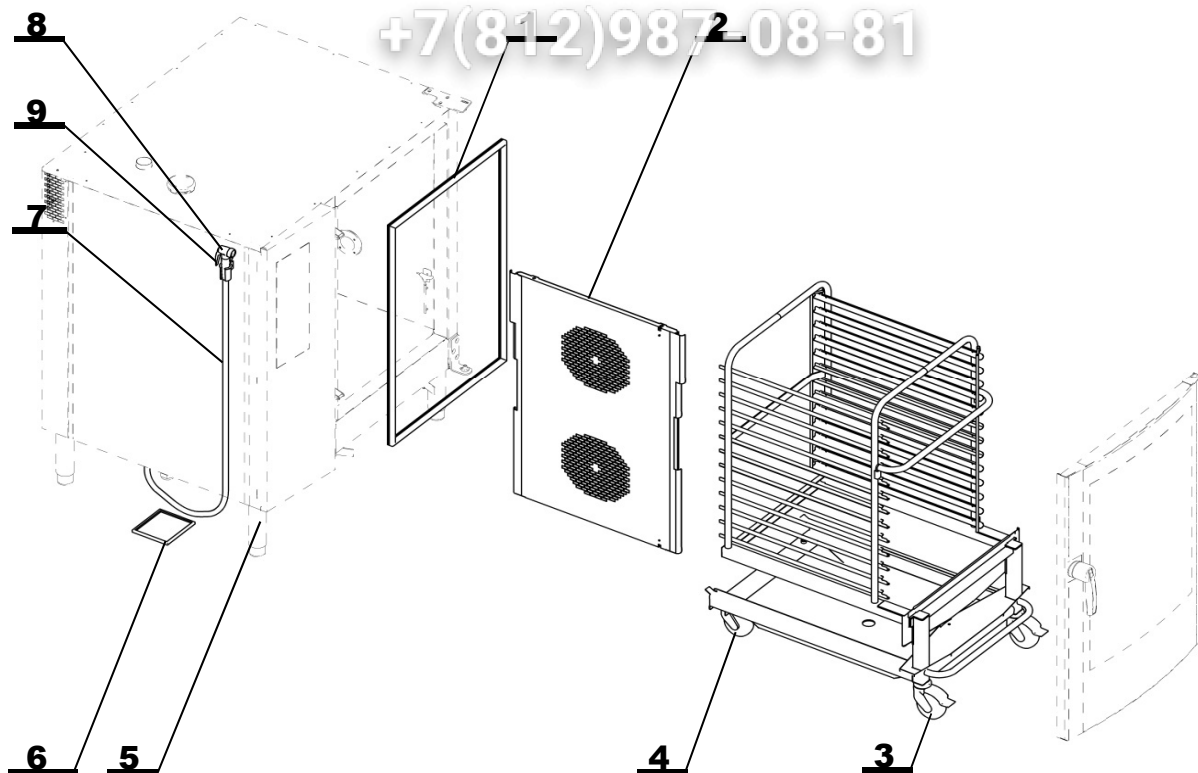

Zip **Общепит**

ACCESSORIES

vsezip.ru

+7(812)987208-81

Position	Code	Name	For type of combi steamer			
			B1221i	B1221b	O1221i	O1221b
1	AX00-0037	DOOR SEAL 1221 VISION	•	•	•	•
2	AC14-2700	INNER WALL 1221 - VISION (SINCE 2012)	•	•	•	•
3	ZA16-0004	WHEEL WITH BRAKE	•	•	•	•
4	ZA16-0003	WHEEL	•	•	•	•
5	ZA15-0008	LEG 20 VISION	•	•	•	•
6	ZA17-0010	AIR FILTER VISION	•	•	•	•
7	ZA11-0904	RUBBER HOSE FOR SHOWER 2,1m	•	•	•	•
8	ZA15-0100	SHOWER KLARCO	•	•	•	•
9	AT00-0002	SHOWER HOLDER KLARCO	•	•	•	•

Note: