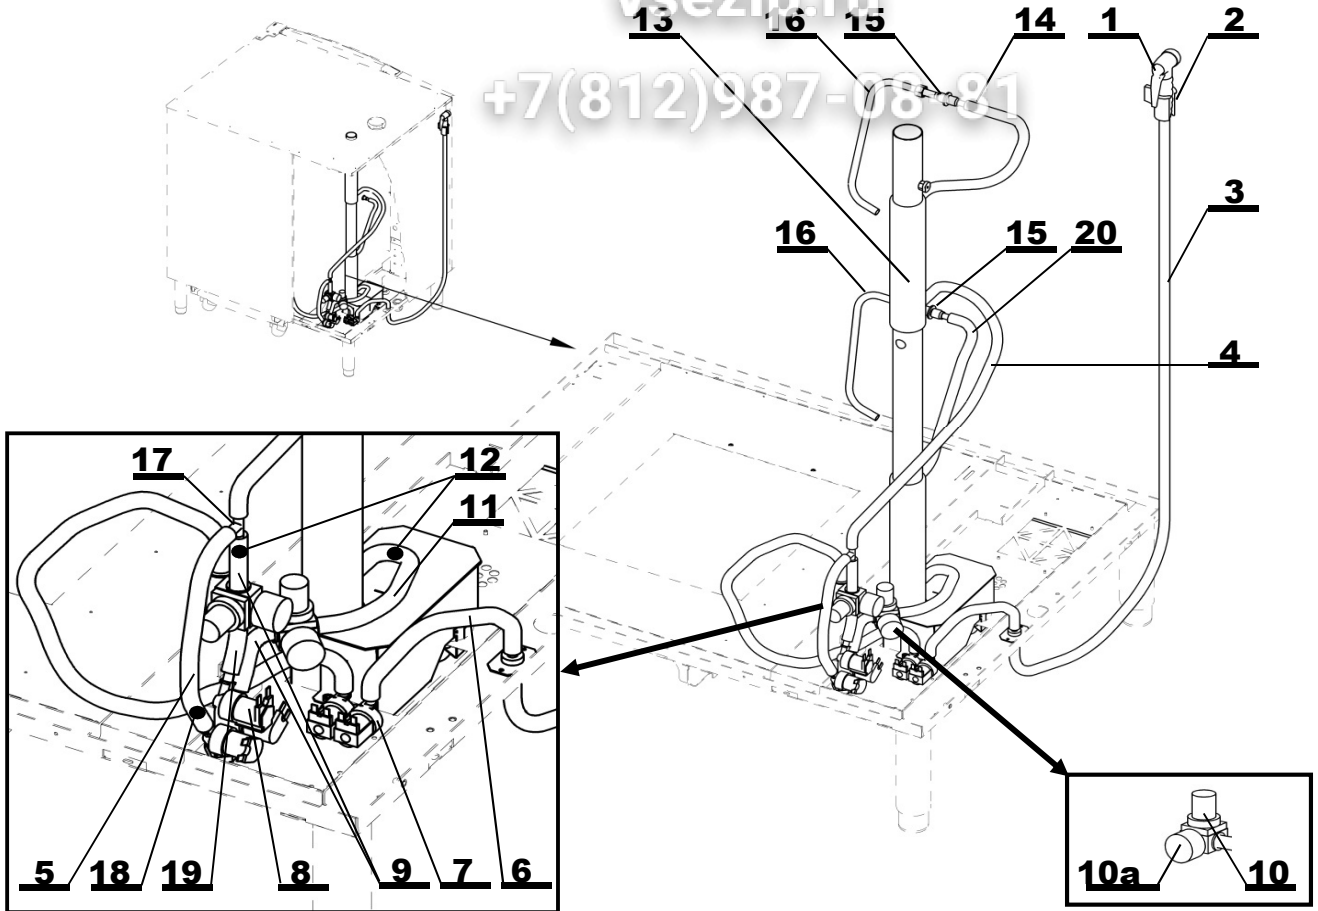

Note:

ЗипОбщепит

vsezip.ru

+7(812)987-08-81

Position	Code	Name	For type of combi steamer			
			B1221i	B1221b	O1221i	O1221b
1	EA01-0052	MIKROSWITCH (until 1.1.2010)	•	•		
2	EA11-0012	MOTOR + SWITCH (since 1. 1. 2010)	•	•		
2	EA11-0005	MOTOR (until 1.1.2010)	•	•		
3	AT00-0006	FLAP VALVE HOSE DA6	•	•	•	•
4	AC25-0105	PLUG	•	•	•	•
1+2+4	AC25-0100	FLAP VALVE COMPLETE	•	•		

Note:

WATER DISTRIBUTION SYSTEM SECTION

Зип Общедит

vsezip.ru

+7(812)987-08-81

Position	Code	Name	For type of combi steamer			
			B1221i	B1221b	O1221i	O1221b
1	ZA15-0100	SHOWER KLARCO	•		•	
2	AT00-0002	SHOWER HOLDER KLARCO	•		•	
3	ZA11-0904	RUBBER HOSE FOR SHOWER 2,1m	•		•	
4	AT26-0014	HOSE VALVE-RED. VALVE	•		•	
5	AA26-0107	HOSE 10x3,6 - 320	•		•	
6	AA26-0101	HOSE 10x3,6 - 350	•		•	
7	EA12-0050	DOUBLE SOLENOID VALVE			•	
7	EA12-0056	TRIPLE SOLENOID VALVE	•			
8	EA12-0056	TRIPLE SOLENOID VALVE	•		•	
9	AA26-0104	HOSE 10x3,6 - 90	•		•	
10	ZA12-0201	WATER REDUCTING VALVE	•		•	
10a	ZA12-0401	MANOMETER 0-1bar, WIKA	•		•	
11	AA26-0101	HOSE 10x3,6 - 350	•		•	
12	AT00-0056	NOZZLE 07	•		•	
13	AC05-2400	CHIMNEY 1221 Vision - inject	•		•	
14	AT24-0021	BOILER HOSE	•		•	
15	AC00-2500	BUSHING	•		•	
16	AC12-0900	INJECTION PIPE VISION 1221	•		•	
17	ZA10-0553	T-FITTING T-TS 10 mm	•		•	
18	EA12-0303	REDUCTION NOZZLE	•		•	
19	AT26-0006	HOSE VALVE-RED. VALVE	•		•	
20	AT26-0001	HOSE VALVE-RED. VALVE	•		•	