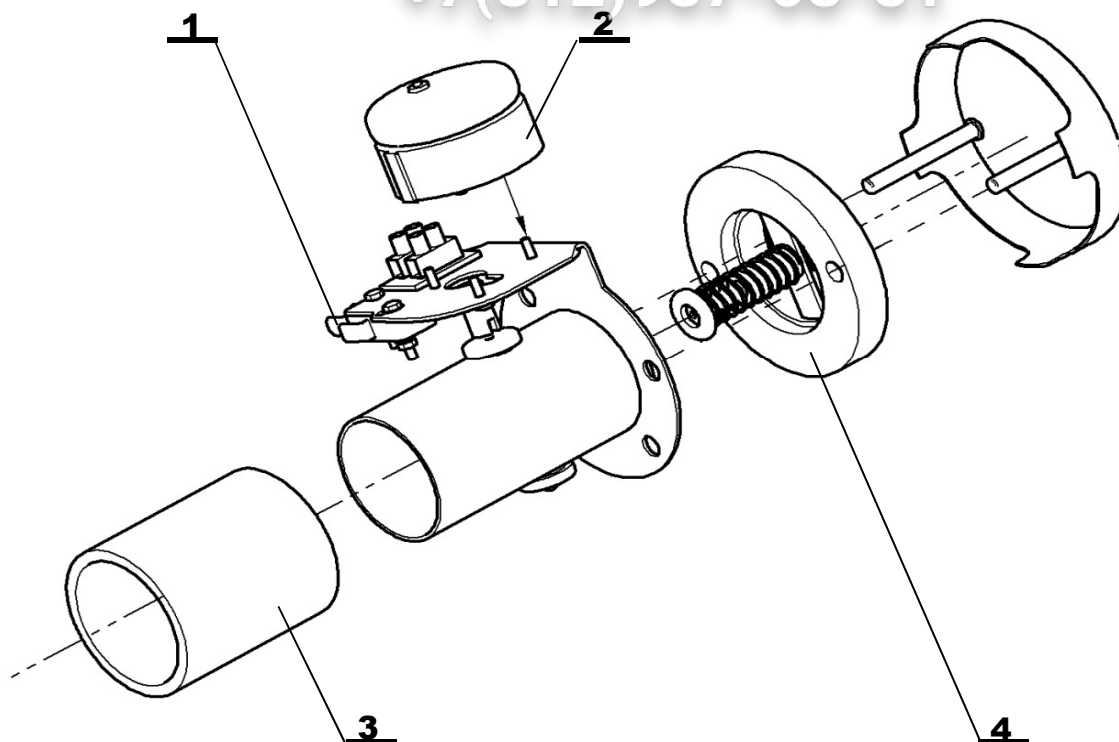

ЗипОбщепит

vsezip.ru

+7(812)987-08-81

Position	Code	Name	For type of combi steamer			
			B2021i	B2021b	O2021i	O2021b
1	EA01-0052	MIKROSWITCH (until 1.1.2010)	•	•		
2	EA11-0012	MOTOR + SWITCH (since 1. 1. 2010)	•	•		
2	EA11-0005	MOTOR (until 1.1.2010)	•	•	•	•
3	AT00-0006	FLAP VALVE HOSE DA6	•	•	•	•
4	AC25-0105	PLUG	•	•	•	•
1+2+4	AC25-0100	FLAP VALVE COMPLETE	•	•		

Note: