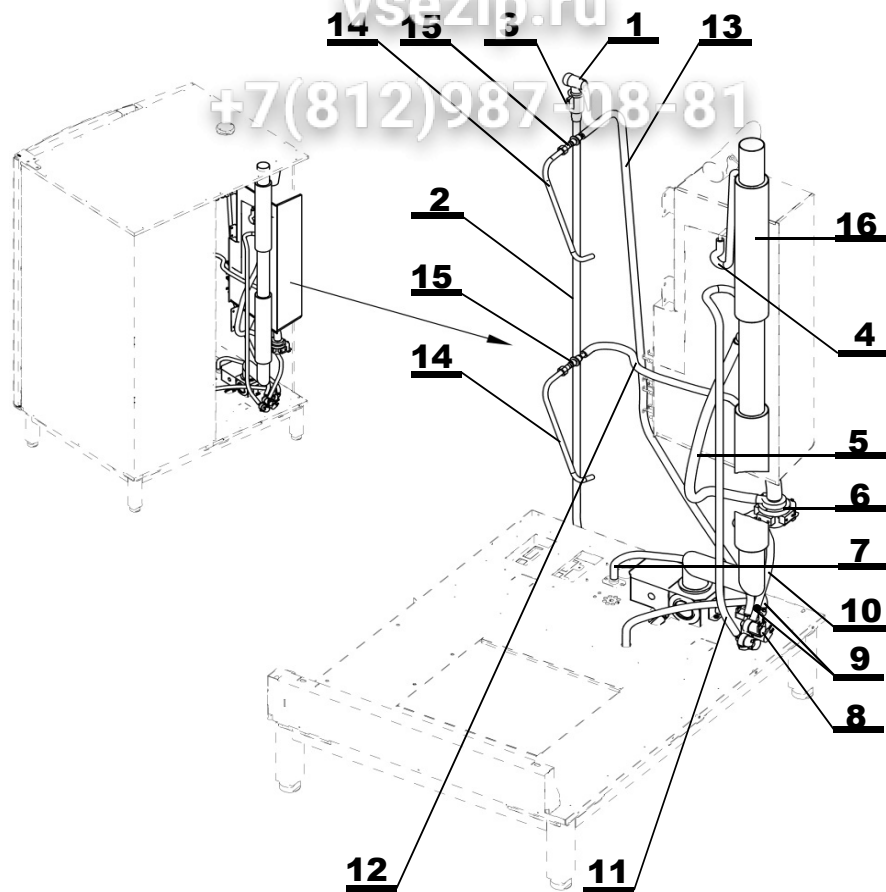

Note:

WATER DISTRIBUTION SYSTEM SECTION

3 ил Общедит

vsezip.ru

+7(812)987-08-87

Position	Code	Name	For type of combi steamer			
			B2021i	B2021b	O2021i	O2021b
1	ZA15-0100	SHOWER KLARCO	•		•	
2	AT00-0002	SHOWER HOLDER KLARCO	•		•	
3	ZA11-0904	RUBBER HOSE FOR SHOWER 2,1m	•		•	
4	AT26-0014	HOSE VALVE-RED. VALVE	•		•	
5	AA26-0107	HOSE 10x3,6 - 320	•		•	
6	AA26-0101	HOSE 10x3,6 - 350	•		•	
7	EA12-0050	DOUBLE SOLENOID VALVE			•	
7	EA12-0056	TRIPLE SOLENOID VALVE	•			
8	EA12-0056	TRIPLE SOLENOID VALVE	•		•	
9	AA26-0104	HOSE 10x3,6 - 90	•		•	
10	ZA12-0201	WATER REDUCTING VALVE	•		•	
10a	ZA12-0401	MANOMETER 0-1bar, WIKA	•		•	
11	AA26-0101	HOSE 10x3,6 - 350	•		•	
12	AT00-0056	NOZZLE 07	•		•	
13	AC05-2600	CHIMNEY 2021 Vision - inject	•		•	
14	AT24-0021	BOILER HOSE	•		•	
15	AC00-2500	BUSHING	•		•	
16	AC12-1000	INJECTION PIPE VISION 2021	•		•	
17	ZA10-0553	T-FITTING T-TS 10 mm	•		•	
18	EA12-0303	REDUCTION NOZZLE	•		•	
19	AT26-0006	HOSE VALVE-RED. VALVE	•		•	
20	AT26-0001	HOSE VALVE-RED. VALVE	•		•	

Note:

WATER DISTRIBUTION SYSTEM FOR BOILER

Position	Code	Name	For type of combi steamer			
			B2021i	B2021b	O2021i	O2021b
1	ZA15-0100	SHOWER KLARCO		•		•
2	ZA11-0904	RUBBER HOSE FOR SHOWER 2,1m		•		•
3	AT00-0002	SHOWER HOLDER KLARCO		•		•
4	AT26-0013	HOSE		•		•
5	AA26-0154	HOSE 16/22 - 600		•		•
6	EA12-0001	PUMP		•		•
7	AA26-0101	HOSE 10x3,6 - 350		•		•
8	EA12-0056	TRIPLE SOLENOID VALVE				•
9	EA12-0303	REDUCTION NOZZLE		•		•
10	AT26-0009	HOSE VALVE-RECUPERATOR		•		•
11	AT26-0012	HOSE VALVE-RED. VALVE		•		•
12	AT32-0017	HOSE ULKA		•		•
13	AA26-0113	HOSE 10x3,6 - 1500		•		•
14	AC12-1000	INJECTION PIPE VISION 2021		•		•
15	AC00-2500	BUSHING		•		•
16	AC05-2500	CHIMNEY 2021 Vision - boiler		•		•