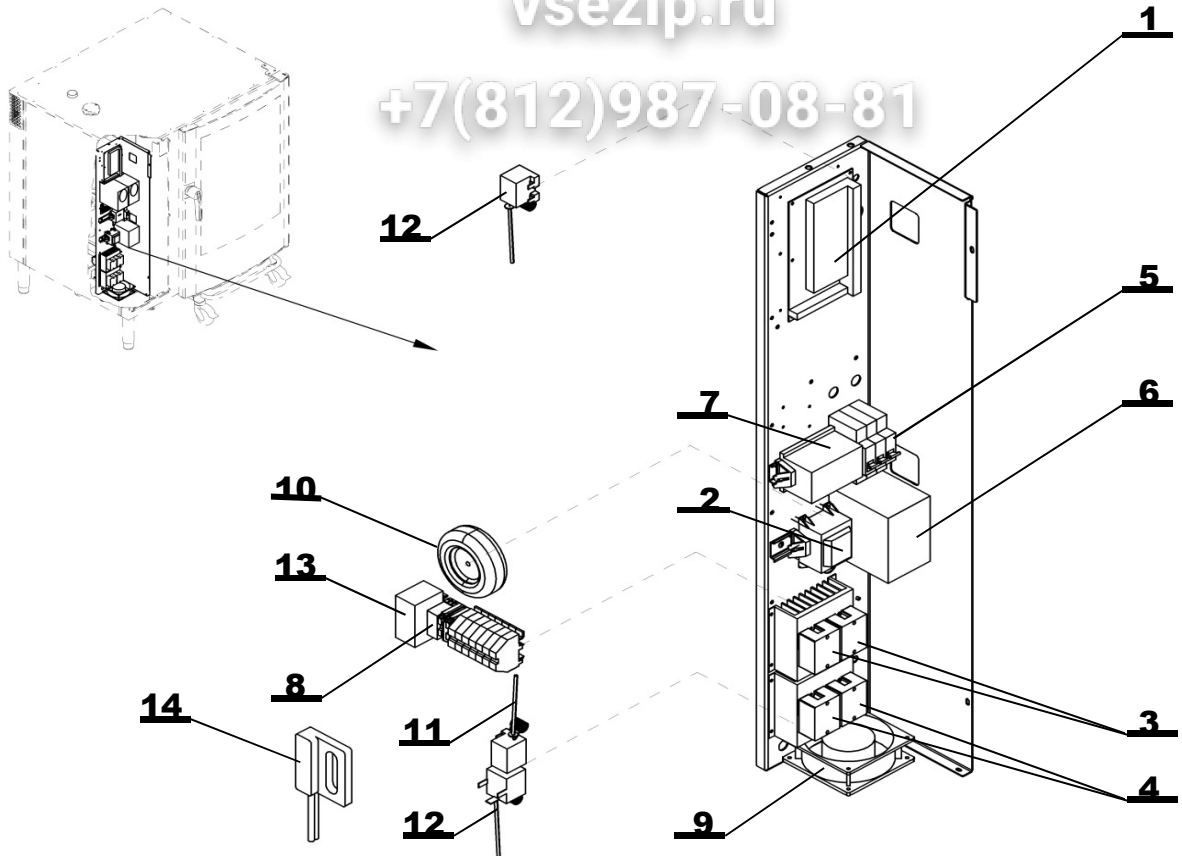

Зип Общежит

POWER PANEL ORANGE

vsezip.ru

+7(812)987-08-81

Position	Code	Name	For type of combi steamer			
			B2021i	B2021b	O2021i	O2021b
1	EA14-0080	POWER SUPPLY BOARD VISION -R04.1			•	•
2	EA13-0008	TRANSFORMER TRONIC 17V			•	•
3	EA02-0203	SOLID STATE RELAY SOB965660			•	•
4	EA02-0203	SOLID STATE RELAY SOB965660			•	•
5	EA03-0018	CIRCUIT BREAKER PEP-10J 3P D 6A			•	•
6	EA02-0006	CONTACTOR (LC1D50P7)			•	•
7	EA02-0002	REVERSIBLE CONTACTOR			•	•
8	EA13-0056	SUPPRESSION COMPONENT TS811 1022B			•	•
9	ZA21-0007	FAN SUNNON			•	•
10	EA13-0009	TRANSFORMER 1TT63P2 230V/11,5V			•	•
11	EA04-0011	THERMAL FUSE BOILER 140 °C			•	•
12	EA04-0012	THERM. FUSE FOR SPACE 360°C			•	•
13	EA13-0057	SUPPRESSION COMPONENT FC611			•	•
14	EA01-0016	DOOR SWITCH 1221, 2011, 2021			•	•

Note: