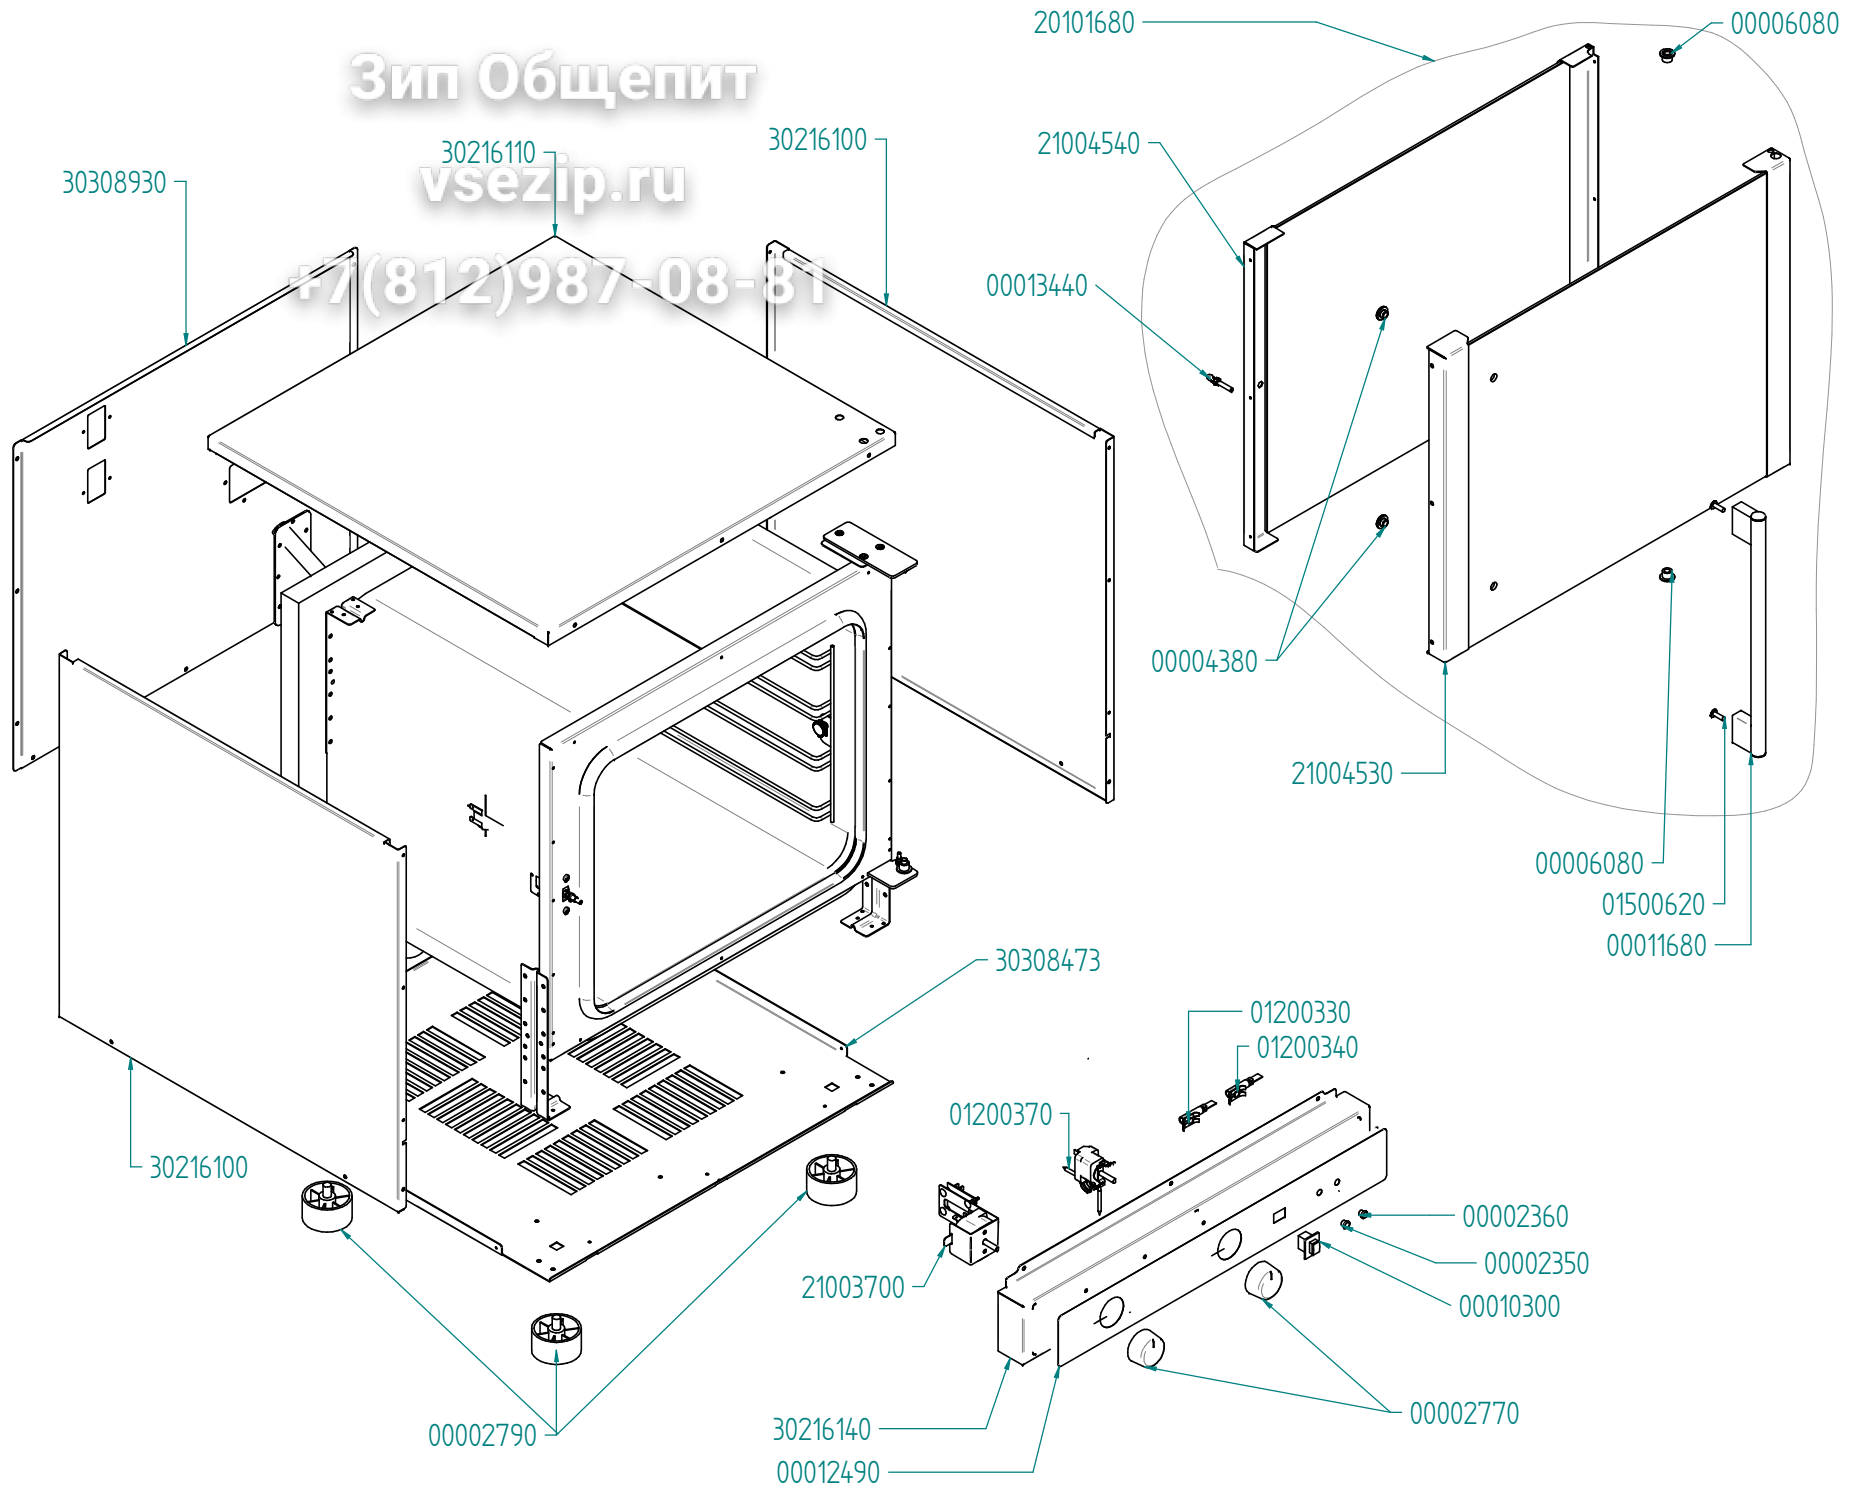

tipo documento:

ESPLOSO - EXPLODED VIEW - VUE ECLATEE - EXPLOSIONSPPLAN -
ESPLOSIONADO - VISTA EXPLODIDA

cod. identificazione:

X:\Sgq\PRODOTTI\Fam. 1 - FORNIFORMO
ELETTRICO\LEka\ESPLOSI - Forno Elettrico 40
60 90 - LEka\Exploded view EK423ALUP
rev.0

titolo documento/identificazione:

EKF 423 AL UP

data

10/12/14

revisione:

Prima emissione - Rev. 0

pag.

1/2

Preparazione: M.F. (DB)

Verifica: S.A. (DB3)

Approvazione: M.G. (RUT)

Зип Общепит

vsezip.ru

+7(812)987-08-81