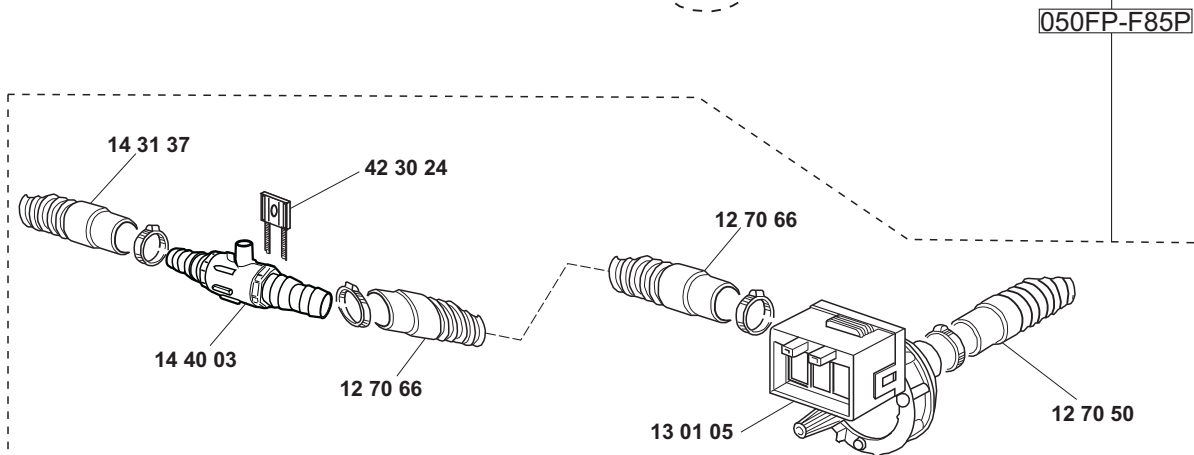

23 00 83 (5500W-220-380V)
(6545W-240-415V)

45 60 02

46 70 02

3 Zip Общепит

vsezip.ru

+7(812)987-08-81

vsezip.ru

+7(812)987-08-81