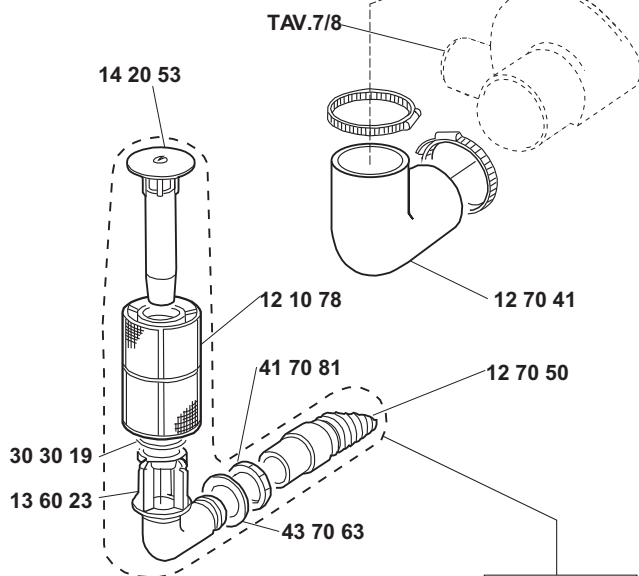

23 00 83 (5500W-220-380V)
(6545W-240-415V)

45 60 02

46 70 02

3 Zip Общепит

vsezip.ru

+7(812)987-08-81

vsezip.ru

+7(812)987-08-81