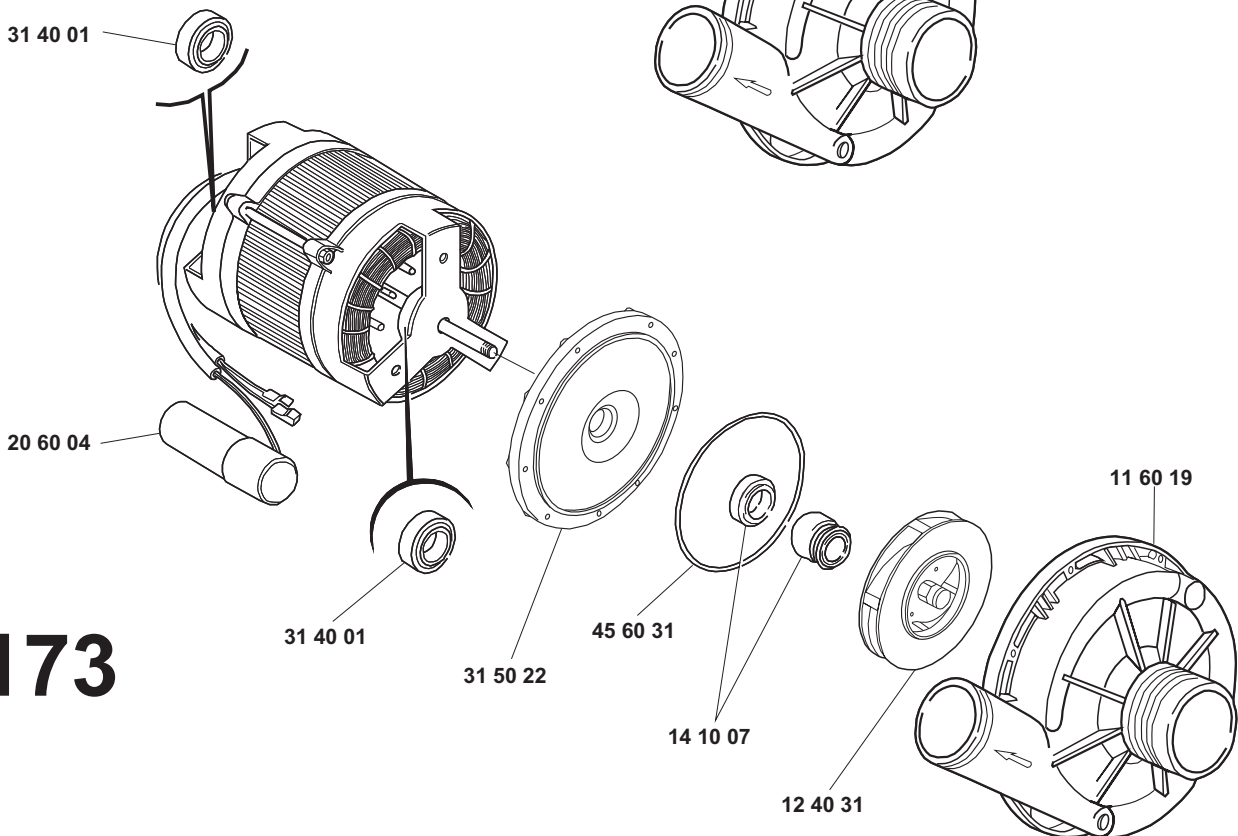

B. 237

13 01 09 (230V- 50Hz)

T. 173