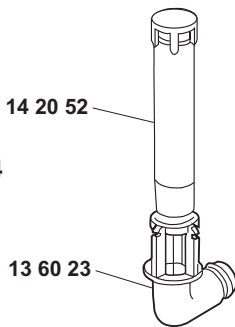

23 00 83 (5500W-220-380V)
(6545W-240-415V)

45 60 02

46 70 02

3 Zip Общепит

vsezip.ru

+7(812)987-08-81

vsezip.ru

+7(812)987-08-81