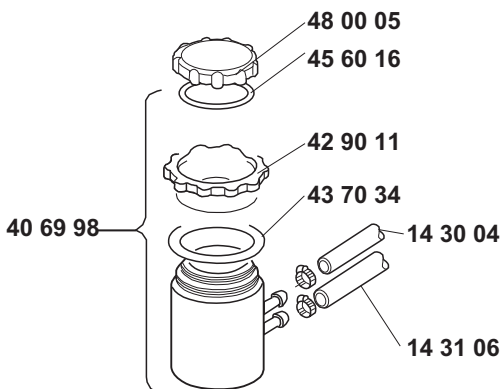

23 00 83 (5500W-220-380V)
(6545W-240-415V)

45 60 02

46 70 02

3 Zip Общепит

vsezip.ru

+7(812)987-08-81

vsezip.ru

+7(812)987-08-81