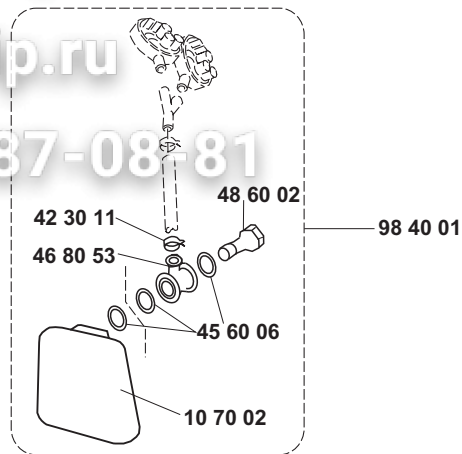

23 00 83 (5500W-220-380V)
(6545W-240-415V)

45 60 02

46 70 02

3 Zip Общепит

vsezip.ru

+7(812)987-08-81

vsezip.ru

+7(812)987-08-81