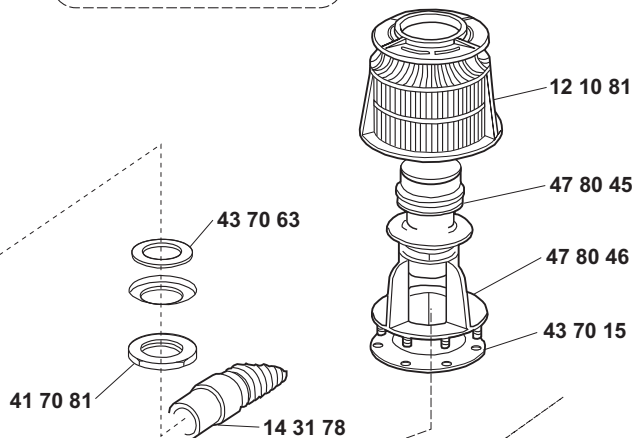

23 00 83 (5500W-220-380V)
(6545W-240-415V)

45 60 02

46 70 02

3 Zip Общепит

vsezip.ru

+7(812)987-08-81

vsezip.ru

+7(812)987-08-81