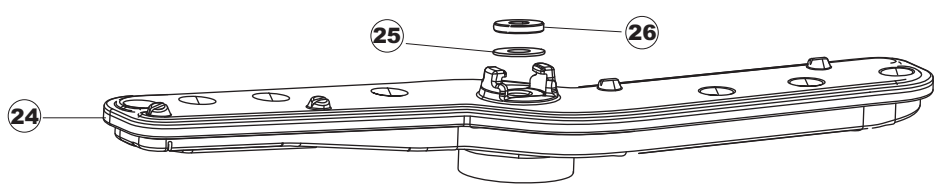

+7(812)987-08-81

5

Зип-Общепит

vsezip.ru

+7(812)987-08-81

Seite	Position	Code	Alter Code	Beschreibung		
1	1	004212		GEHAEUSEDECKEL		
1	2	028078	REB028078	PLATTE, TÜRANSCHLAG 40/403		
1	3	307005	REB307005	TÜRANSCHLAG, STANGE - 40		
1	4	311009	REB311009	SCHARNIER, TÜR LINKS 35/40		
1	5	311008	REB311008	SCHARNIER, TÜR RECHTS 35/40		
1	6	325034	REB325034	ZAPFEN, TÜRSCHARNIER - 40		
1	7	022137		PLATTE, HINTEN E40 HOCH GEBOG.		
1	8	029642		TUER		
1	9	437058	REB437058	DICHTUNG, TÜR - 40		
1	10	033294	REB033294	WINKEL, FEST FÜR TÜRDICHTUNG 40		
1	11	449036	REB449036	FEDER, SCHLOSS 11		
1	12	329012	REB329012	KEIL, TÜRSCHLOSS grossdimens. 11		
1	13	015039	REB015039	FÜHRUNG, KORB LINKS 403/40		
1	14	015038	REB015038	FÜHRUNG, KORB RECHTS 403/40		
1	15	459006	REB459006	KABELDURCHGANG, Di9/De16 22		
1	16	461010	REB461010	STÜTZFUSS, SECHSK. S621-		
1	17	012188	REB012188	FRONTTEIL, AUSS. E40/403		
2	1	211017		FLACHKABEL		
2	2	70703		MASKE POLYESTERE		
2	3	80944		BEDINGUNGEN-TESTENBRETT		
2	4	419036		ABSTANDSSTÜCK, M3		
2	5	417119		SCHRAUBENMUTTER, M3 KUNST. WEISS		
2	8	224004	REB224004	DRUCKSCHALTER - 35/17		
2	9	143013	REB143013	SCHLAUCH PVC GRUEN 4X7		
2	10	459018		KABELKLIPPS, ELEKTRO-TERMINAL KADO		
2	11	299040	REB299040	ANSCHLUSSKABEL SCHUKO 230V		
2	12	80871		TUERKONTAKTSCHALTER		
2	13	984005	REB984005	GRUPPO CAMPANA PRESSOST. 35/40		
2	14	468029	REB468029	VERBINDUNGSSTK. TANKEINLAUF		
2	15	456020	REB456020	O-Ring 3050 R495		
2	16	437019	REB437019	DICHTUNG, GLOCKE DRUCKSCH. V.M.		
2	17	107005	REB107005	GLOCKE, DRUCKSCHALT. EB 35/40		
2	18	230098	REB230098	WIDERSTAND, TANK 600W/230V		
2	19	437086	REB437086	DICHTUNG, TANKWIDERSTAND		
2	22	028105		PLATCHEN		
2	23	236047	REB236047	SICHERHEITSTHERMOSTAT		
2	24	236039	REB236039	THERM.,KONT. /S-110ø+/-5ø		
2	25	456075		TORISCHE DICHTUNG 37,47X5,33 NBR		
2	26	230113		HEIZUNG 2600W/230V FL.PICCOLA P/BULBO		
2	27	229039		RELAIS 62.82.8.230.0300		
2	28	228010		SICHERUNG 5X20 T4A		
2	29	210010		SICHERUNGSHALTER		
2	30	210011		PLAETTCHEN		
2	31	035114		STAFFA PL.FISSA FIANCHI-CAPPELLO LA500		
2	32	215034-1		KARTE		
2	33	214077		EL.SCHUTZ, TRANSP. 44		
2	34	209039		SPÜLMITTELBEHÄLTER		
2	35	468151	DZR150NT	TANKEINLAUF CPL NM*		
2	36	143267		FLASCHEN 6X10		
2	37	143194	REB143194	SCHLAUCH 4X6 CRISTAL, DURCHS.		
2	38	121149		SIEB FUER SPUELMITTELPUMPE		
2	39	127054	REB127054	MUFFE, ABLASSPUMPE E35/40		