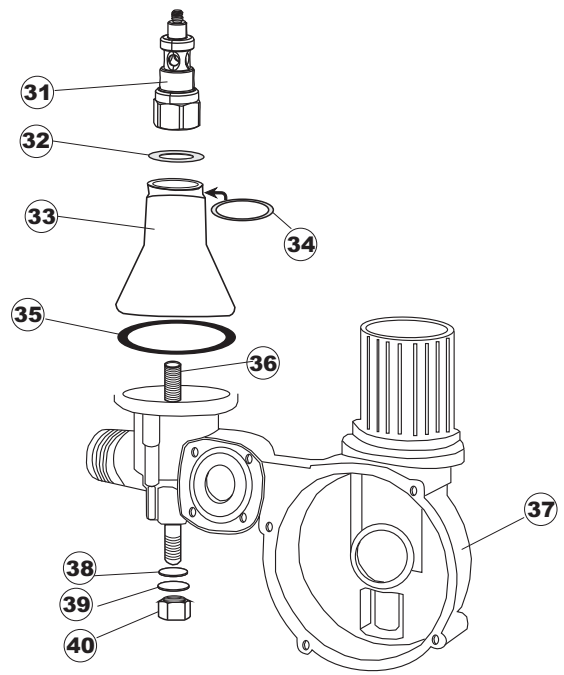

+7(812)987-08-81

5

Зип-Общепит

vsezip.ru

+7(812)987-08-81

Seite	Position	Code	Alter Code	Beschreibung		
1	1	004212		GEHAEUSEDECKEL		
1	2	028078	REB028078	PLATTE, TÜRANSCHLAG 40/403		
1	3	307005	REB307005	TÜRANSCHLAG, STANGE - 40		
1	4	311009	REB311009	SCHARNIER, TÜR LINKS 35/40		
1	5	311008	REB311008	SCHARNIER, TÜR RECHTS 35/40		
1	6	325034	REB325034	ZAPFEN, TÜRSCHARNIER - 40		
1	7	022137		PLATTE, HINTEN E40 HOCH GEBOG.		
1	8	029642		TUER		
1	9	437058	REB437058	DICHTUNG, TÜR - 40		
1	10	033294	REB033294	WINKEL, FEST FÜR TÜRDICHTUNG 40		
1	11	449036	REB449036	FEDER, SCHLOSS 11		
1	12	329012	REB329012	KEIL, TÜRSCHLOSS grossdimens. 11		
1	13	015039	REB015039	FÜHRUNG, KORB LINKS 403/40		
1	14	015038	REB015038	FÜHRUNG, KORB RECHTS 403/40		
1	15	459006	REB459006	KABELDURCHGANG, Di9/De16 22		
1	16	461010	REB461010	STÜTZFUSS, SECHSK. S621-		
1	17	012188	REB012188	FRONTTEIL, AUSS. E40/403		
2	1	211017		FLACHKABEL		
2	2	70703		MASKE POLYESTERE		
2	3	80944		BEDINGUNGEN-TESTENBRETT		
2	4	419036		ABSTANDSSTÜCK, M3		
2	5	417119		SCHRAUBENMUTTER, M3 KUNST. WEISS		
2	8	224004	REB224004	DRUCKSCHALTER - 35/17		
2	9	143013	REB143013	SCHLAUCH PVC GRUEN 4X7		
2	10	459018		KABELKLIPPS, ELEKTRO-TERMINAL KADO		
2	11	299040	REB299040	ANSCHLUSSKABEL SCHUKO 230V		
2	12	80871		TUERKONTAKTSCHALTER		
2	13	984005	REB984005	GRUPPO CAMPANA PRESSOST. 35/40		
2	14	468029	REB468029	VERBINDUNGSSTK. TANKEINLAUF		
2	15	456020	REB456020	O-Ring 3050 R495		
2	16	437019	REB437019	DICHTUNG, GLOCKE DRUCKSCH. V.M.		
2	17	107005	REB107005	GLOCKE, DRUCKSCHALT. EB 35/40		
2	18	230098	REB230098	WIDERSTAND, TANK 600W/230V		
2	19	437086	REB437086	DICHTUNG, TANKWIDERSTAND		
2	22	028105		PLATCHEN		
2	23	236047	REB236047	SICHERHEITSTHERMOSTAT		
2	24	236039	REB236039	THERM.,KONT. /S-110ø+/-5ø		
2	25	456075		TORISCHE DICHTUNG 37,47X5,33 NBR		
2	26	230113		HEIZUNG 2600W/230V FL.PICCOLA P/BULBO		
2	27	229039		RELAIS 62.82.8.230.0300		
2	28	228010		SICHERUNG 5X20 T4A		
2	29	210010		SICHERUNGSHALTER		
2	30	210011		PLAETTCHEN		
2	31	035114		STAFFA PL.FISSA FIANCHI-CAPPELLO LA500		
2	32	215034-1		KARTE		
2	33	214077		EL.SCHUTZ, TRANSP. 44		
2	34	209039		SPÜLMITTELBEHÄLTER		
2	35	468151	DZR150NT	TANKEINLAUF CPL NM*		
2	36	143267		FLASCHEN 6X10		
2	37	143194	REB143194	SCHLAUCH 4X6 CRISTAL, DURCHS.		
2	38	121149		SIEB FUER SPUELMITTELPUMPE		
2	39	127054	REB127054	MUFFE, ABLASSPUMPE E35/40		