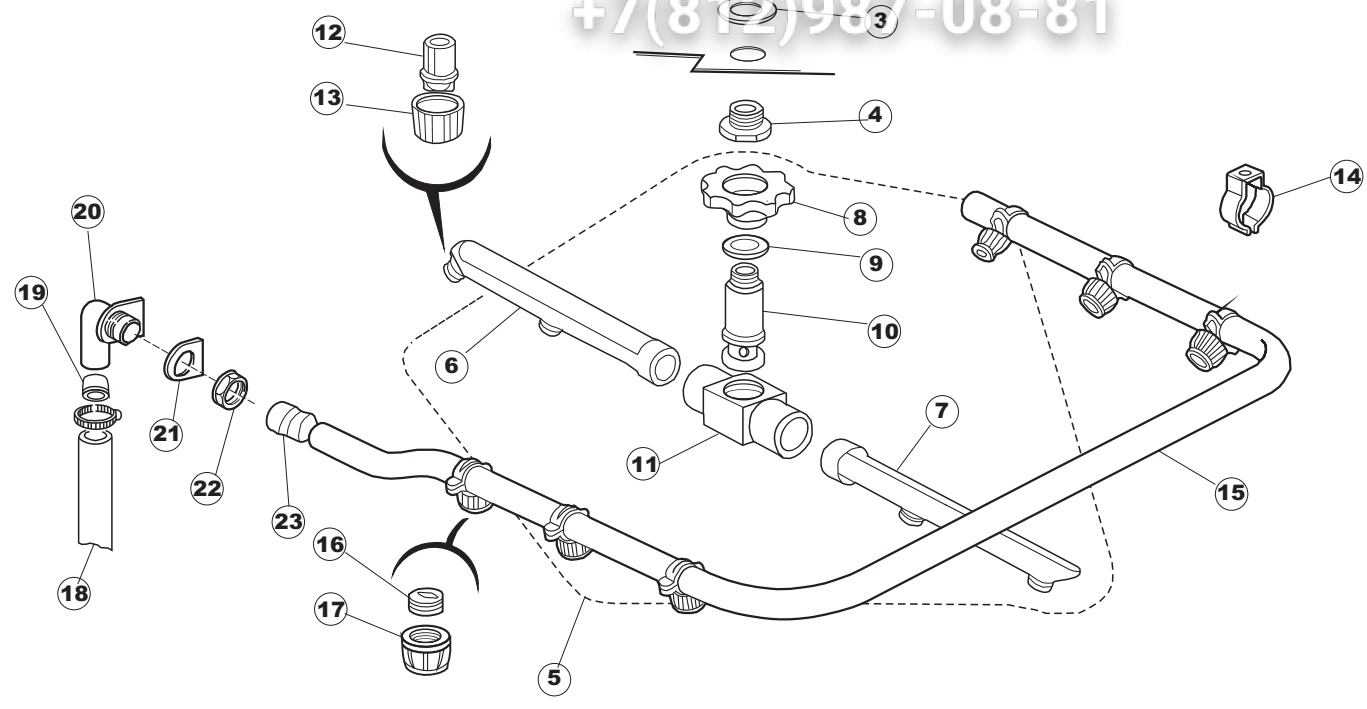

+7(812)987-08-81

5

Зип-Общепит

vsezip.ru

+7(812)987-08-81

Seite	Position	Code	Alter Code	Beschreibung		
1	1	004212		GEHAEUSEDECKEL		
1	2	028078	REB028078	PLATTE, TÜRANSCHLAG 40/403		
1	3	307005	REB307005	TÜRANSCHLAG, STANGE - 40		
1	4	311009	REB311009	SCHARNIER, TÜR LINKS 35/40		
1	5	311008	REB311008	SCHARNIER, TÜR RECHTS 35/40		
1	6	325034	REB325034	ZAPFEN, TÜRSCHARNIER - 40		
1	7	022137		PLATTE, HINTEN E40 HOCH GEBOG.		
1	8	029642		TUER		
1	9	437058	REB437058	DICHTUNG, TÜR - 40		
1	10	033294	REB033294	WINKEL, FEST FÜR TÜRDICHTUNG 40		
1	11	449036	REB449036	FEDER, SCHLOSS 11		
1	12	329012	REB329012	KEIL, TÜRSCHLOSS grossdimens. 11		
1	13	015039	REB015039	FÜHRUNG, KORB LINKS 403/40		
1	14	015038	REB015038	FÜHRUNG, KORB RECHTS 403/40		
1	15	459006	REB459006	KABELDURCHGANG, Di9/De16 22		
1	16	461010	REB461010	STÜTZFUSS, SECHSK. S621-		
1	17	012188	REB012188	FRONTTEIL, AUSS. E40/403		
2	1	211017		FLACHKABEL		
2	2	70703		MASKE POLYESTERE		
2	3	80944		BEDINGUNGEN-TESTENBRETT		
2	4	419036		ABSTANDSSTÜCK, M3		
2	5	417119		SCHRAUBENMUTTER, M3 KUNST. WEISS		
2	8	224004	REB224004	DRUCKSCHALTER - 35/17		
2	9	143013	REB143013	SCHLAUCH PVC GRUEN 4X7		
2	10	459018		KABELKLIPPS, ELEKTRO-TERMINAL KADO		
2	11	299040	REB299040	ANSCHLUSSKABEL SCHUKO 230V		
2	12	80871		TUERKONTAKTSCHALTER		
2	13	984005	REB984005	GRUPPO CAMPANA PRESSOST. 35/40		
2	14	468029	REB468029	VERBINDUNGSSTK. TANKEINLAUF		
2	15	456020	REB456020	O-Ring 3050 R495		
2	16	437019	REB437019	DICHTUNG, GLOCKE DRUCKSCH. V.M.		
2	17	107005	REB107005	GLOCKE, DRUCKSCHALT. EB 35/40		
2	18	230098	REB230098	WIDERSTAND, TANK 600W/230V		
2	19	437086	REB437086	DICHTUNG, TANKWIDERSTAND		
2	22	028105		PLATCHEN		
2	23	236047	REB236047	SICHERHEITSTHERMOSTAT		
2	24	236039	REB236039	THERM.,KONT. /S-110ø+/-5ø		
2	25	456075		TORISCHE DICHTUNG 37,47X5,33 NBR		
2	26	230113		HEIZUNG 2600W/230V FL.PICCOLA P/BULBO		
2	27	229039		RELAIS 62.82.8.230.0300		
2	28	228010		SICHERUNG 5X20 T4A		
2	29	210010		SICHERUNGSHALTER		
2	30	210011		PLAETTCHEN		
2	31	035114		STAFFA PL.FISSA FIANCHI-CAPPELLO LA500		
2	32	215034-1		KARTE		
2	33	214077		EL.SCHUTZ, TRANSP. 44		
2	34	209039		SPÜLMITTELBEHÄLTER		
2	35	468151	DZR150NT	TANKEINLAUF CPL NM*		
2	36	143267		FLASCHEN 6X10		
2	37	143194	REB143194	SCHLAUCH 4X6 CRISTAL, DURCHS.		
2	38	121149		SIEB FUER SPUELMITTELPUMPE		
2	39	127054	REB127054	MUFFE, ABLASSPUMPE E35/40		