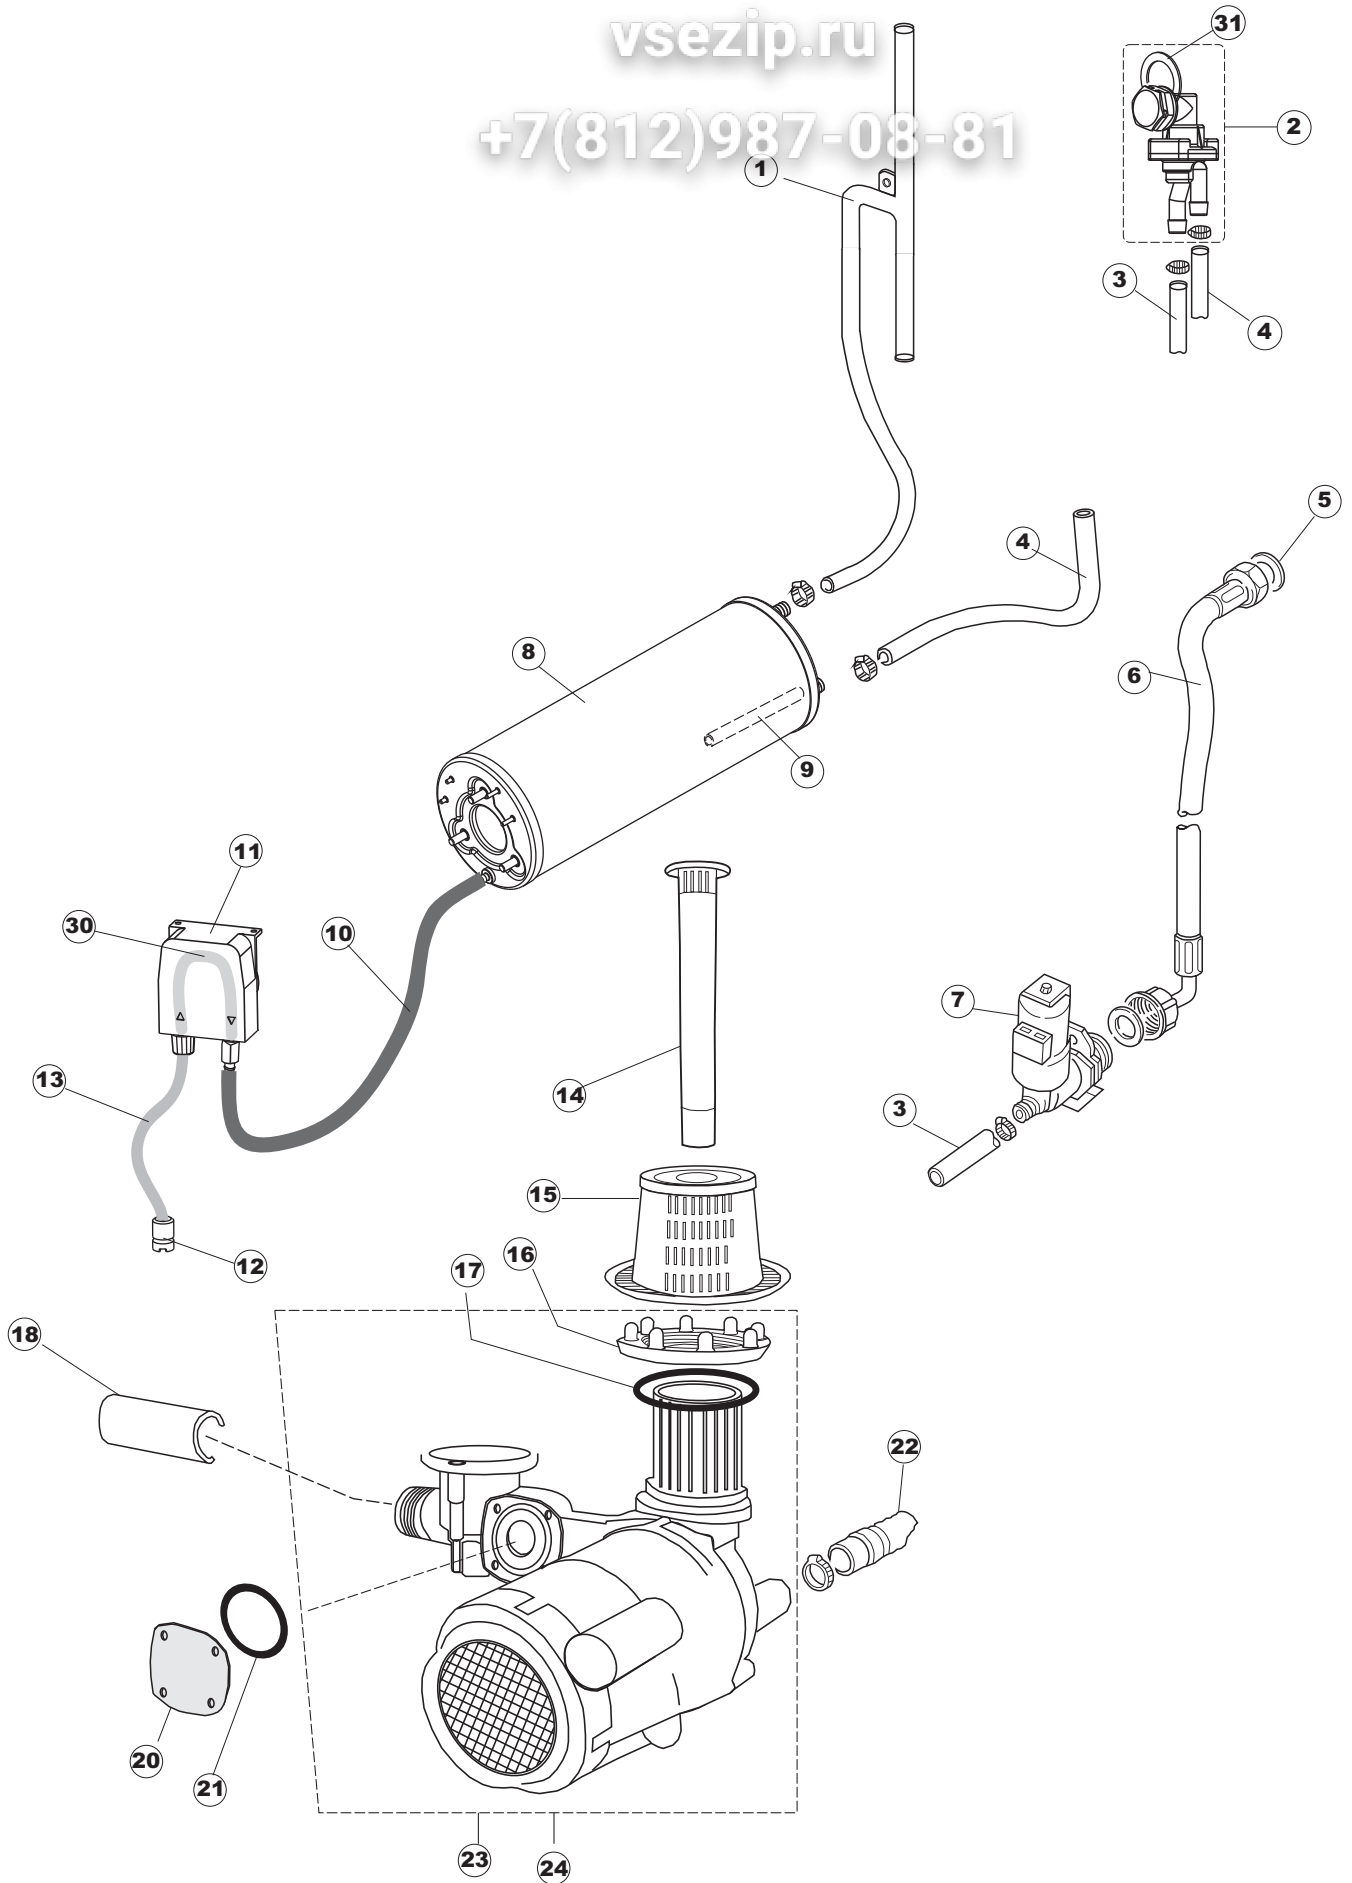

+7(812)987-08-81

5

Зип-Общепит

vsezip.ru

+7(812)987-08-81

Seite	Position	Code	Alter Code	Beschreibung		
1	1	004212		GEHAEUSEDECKEL		
1	2	028078	REB028078	PLATTE, TÜRANSCHLAG 40/403		
1	3	307005	REB307005	TÜRANSCHLAG, STANGE - 40		
1	4	311009	REB311009	SCHARNIER, TÜR LINKS 35/40		
1	5	311008	REB311008	SCHARNIER, TÜR RECHTS 35/40		
1	6	325034	REB325034	ZAPFEN, TÜRSCHARNIER - 40		
1	7	022137		PLATTE, HINTEN E40 HOCH GEBOG.		
1	8	029642		TUER		
1	9	437058	REB437058	DICHTUNG, TÜR - 40		
1	10	033294	REB033294	WINKEL, FEST FÜR TÜRDICHTUNG 40		
1	11	449036	REB449036	FEDER, SCHLOSS 11		
1	12	329012	REB329012	KEIL, TÜRSCHLOSS grossdimens. 11		
1	13	015039	REB015039	FÜHRUNG, KORB LINKS 403/40		
1	14	015038	REB015038	FÜHRUNG, KORB RECHTS 403/40		
1	15	459006	REB459006	KABELDURCHGANG, Di9/De16 22		
1	16	461010	REB461010	STÜTZFUSS, SECHSK. S621-		
1	17	012188	REB012188	FRONTTEIL, AUSS. E40/403		
2	1	211017		FLACHKABEL		
2	2	70703		MASKE POLYESTERE		
2	3	80944		BEDINGUNGEN-TESTENBRETT		
2	4	419036		ABSTANDSSTÜCK, M3		
2	5	417119		SCHRAUBENMUTTER, M3 KUNST. WEISS		
2	8	224004	REB224004	DRUCKSCHALTER - 35/17		
2	9	143013	REB143013	SCHLAUCH PVC GRUEN 4X7		
2	10	459018		KABELKLIPPS, ELEKTRO-TERMINAL KADO		
2	11	299040	REB299040	ANSCHLUSSKABEL SCHUKO 230V		
2	12	80871		TUERKONTAKTSCHALTER		
2	13	984005	REB984005	GRUPPO CAMPANA PRESSOST. 35/40		
2	14	468029	REB468029	VERBINDUNGSSTK. TANKEINLAUF		
2	15	456020	REB456020	O-Ring 3050 R495		
2	16	437019	REB437019	DICHTUNG, GLOCKE DRUCKSCH. V.M.		
2	17	107005	REB107005	GLOCKE, DRUCKSCHALT. EB 35/40		
2	18	230098	REB230098	WIDERSTAND, TANK 600W/230V		
2	19	437086	REB437086	DICHTUNG, TANKWIDERSTAND		
2	22	028105		PLATCHEN		
2	23	236047	REB236047	SICHERHEITSTHERMOSTAT		
2	24	236039	REB236039	THERM.,KONT. /S-110ø+/-5ø		
2	25	456075		TORISCHE DICHTUNG 37,47X5,33 NBR		
2	26	230113		HEIZUNG 2600W/230V FL.PICCOLA P/BULBO		
2	27	229039		RELAIS 62.82.8.230.0300		
2	28	228010		SICHERUNG 5X20 T4A		
2	29	210010		SICHERUNGSHALTER		
2	30	210011		PLAETTCHEN		
2	31	035114		STAFFA PL.FISSA FIANCHI-CAPPELLO LA500		
2	32	215034-1		KARTE		
2	33	214077		EL.SCHUTZ, TRANSP. 44		
2	34	209039		SPÜLMITTELBEHÄLTER		
2	35	468151	DZR150NT	TANKEINLAUF CPL NM*		
2	36	143267		FLASCHEN 6X10		
2	37	143194	REB143194	SCHLAUCH 4X6 CRISTAL, DURCHS.		
2	38	121149		SIEB FUER SPUELMITTELPUMPE		
2	39	127054	REB127054	MUFFE, ABLASSPUMPE E35/40		