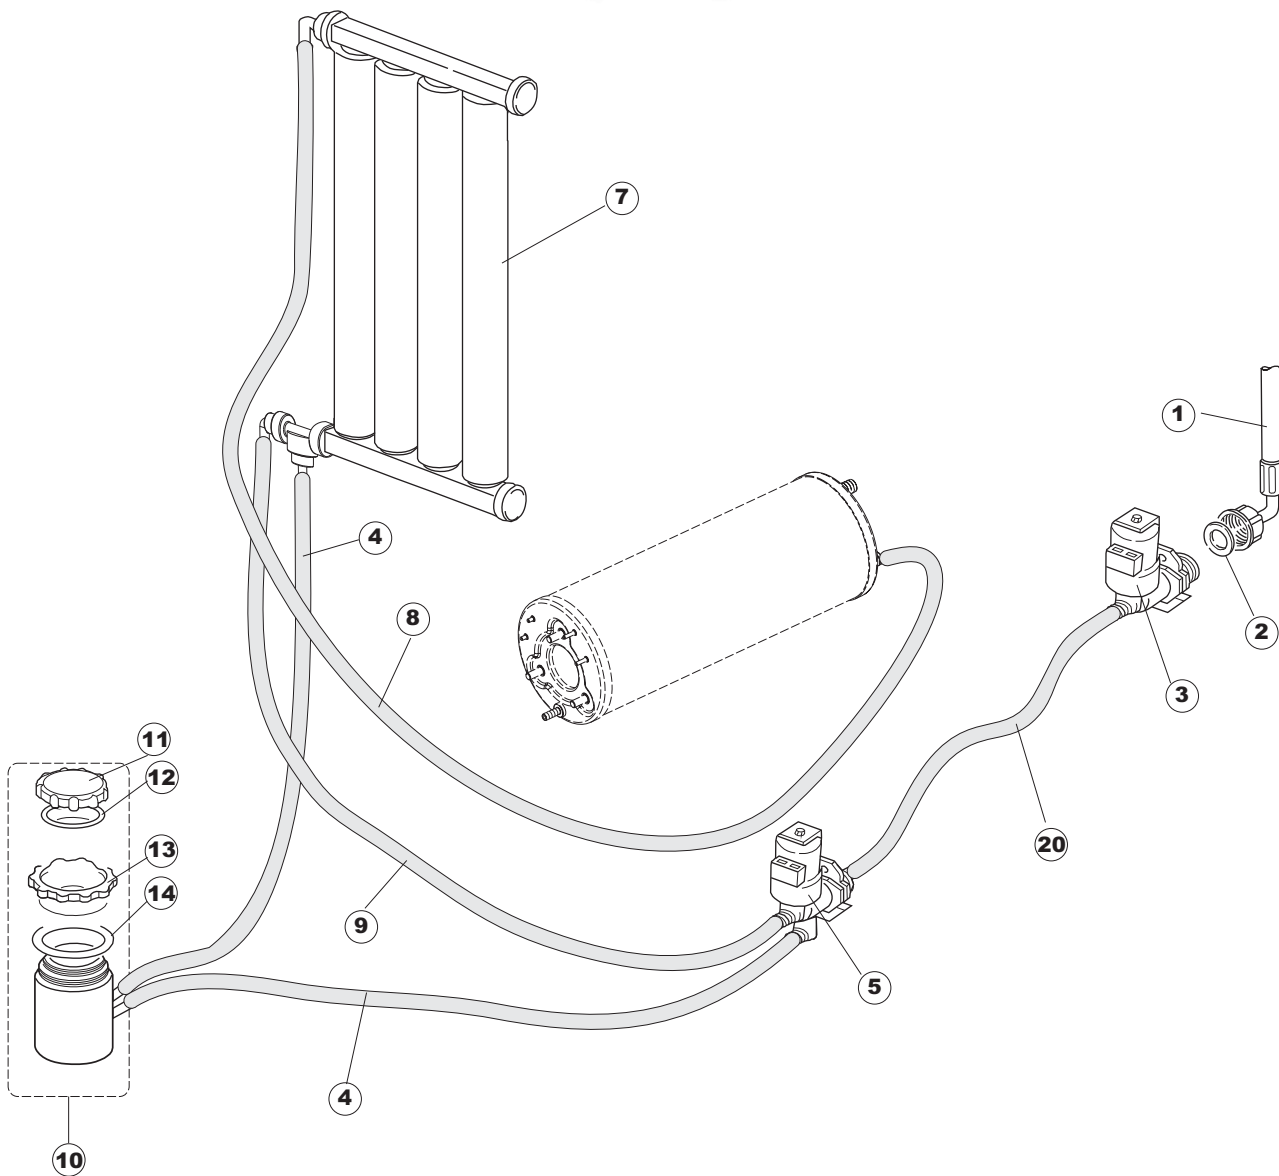

+7(812)987-08-81

5

Зип-Общепит

vsezip.ru

+7(812)987-08-81

Seite	Position	Code	Alter Code	Beschreibung		
1	1	004212		GEHAEUSEDECKEL		
1	2	028078	REB028078	PLATTE, TÜRANSCHLAG 40/403		
1	3	307005	REB307005	TÜRANSCHLAG, STANGE - 40		
1	4	311009	REB311009	SCHARNIER, TÜR LINKS 35/40		
1	5	311008	REB311008	SCHARNIER, TÜR RECHTS 35/40		
1	6	325034	REB325034	ZAPFEN, TÜRSCHARNIER - 40		
1	7	022137		PLATTE, HINTEN E40 HOCH GEBOG.		
1	8	029642		TUER		
1	9	437058	REB437058	DICHTUNG, TÜR - 40		
1	10	033294	REB033294	WINKEL, FEST FÜR TÜRDICHTUNG 40		
1	11	449036	REB449036	FEDER, SCHLOSS 11		
1	12	329012	REB329012	KEIL, TÜRSCHLOSS grossdimens. 11		
1	13	015039	REB015039	FÜHRUNG, KORB LINKS 403/40		
1	14	015038	REB015038	FÜHRUNG, KORB RECHTS 403/40		
1	15	459006	REB459006	KABELDURCHGANG, Di9/De16 22		
1	16	461010	REB461010	STÜTZFUSS, SECHSK. S621-		
1	17	012188	REB012188	FRONTTEIL, AUSS. E40/403		
2	1	211017		FLACHKABEL		
2	2	70703		MASKE POLYESTERE		
2	3	80944		BEDINGUNGEN-TESTENBRETT		
2	4	419036		ABSTANDSSTÜCK, M3		
2	5	417119		SCHRAUBENMUTTER, M3 KUNST. WEISS		
2	8	224004	REB224004	DRUCKSCHALTER - 35/17		
2	9	143013	REB143013	SCHLAUCH PVC GRUEN 4X7		
2	10	459018		KABELKLIPPS, ELEKTRO-TERMINAL KADO		
2	11	299040	REB299040	ANSCHLUSSKABEL SCHUKO 230V		
2	12	80871		TUERKONTAKTSCHALTER		
2	13	984005	REB984005	GRUPPO CAMPANA PRESSOST. 35/40		
2	14	468029	REB468029	VERBINDUNGSSTK. TANKEINLAUF		
2	15	456020	REB456020	O-Ring 3050 R495		
2	16	437019	REB437019	DICHTUNG, GLOCKE DRUCKSCH. V.M.		
2	17	107005	REB107005	GLOCKE, DRUCKSCHALT. EB 35/40		
2	18	230098	REB230098	WIDERSTAND, TANK 600W/230V		
2	19	437086	REB437086	DICHTUNG, TANKWIDERSTAND		
2	22	028105		PLATCHEN		
2	23	236047	REB236047	SICHERHEITSTHERMOSTAT		
2	24	236039	REB236039	THERM.,KONT. /S-110ø+/-5ø		
2	25	456075		TORISCHE DICHTUNG 37,47X5,33 NBR		
2	26	230113		HEIZUNG 2600W/230V FL.PICCOLA P/BULBO		
2	27	229039		RELAIS 62.82.8.230.0300		
2	28	228010		SICHERUNG 5X20 T4A		
2	29	210010		SICHERUNGSHALTER		
2	30	210011		PLAETTCHEN		
2	31	035114		STAFFA PL.FISSA FIANCHI-CAPPELLO LA500		
2	32	215034-1		KARTE		
2	33	214077		EL.SCHUTZ, TRANSP. 44		
2	34	209039		SPÜLMITTELBEHÄLTER		
2	35	468151	DZR150NT	TANKEINLAUF CPL NM*		
2	36	143267		FLASCHEN 6X10		
2	37	143194	REB143194	SCHLAUCH 4X6 CRISTAL, DURCHS.		
2	38	121149		SIEB FUER SPUELMITTELPUMPE		
2	39	127054	REB127054	MUFFE, ABLASSPUMPE E35/40		