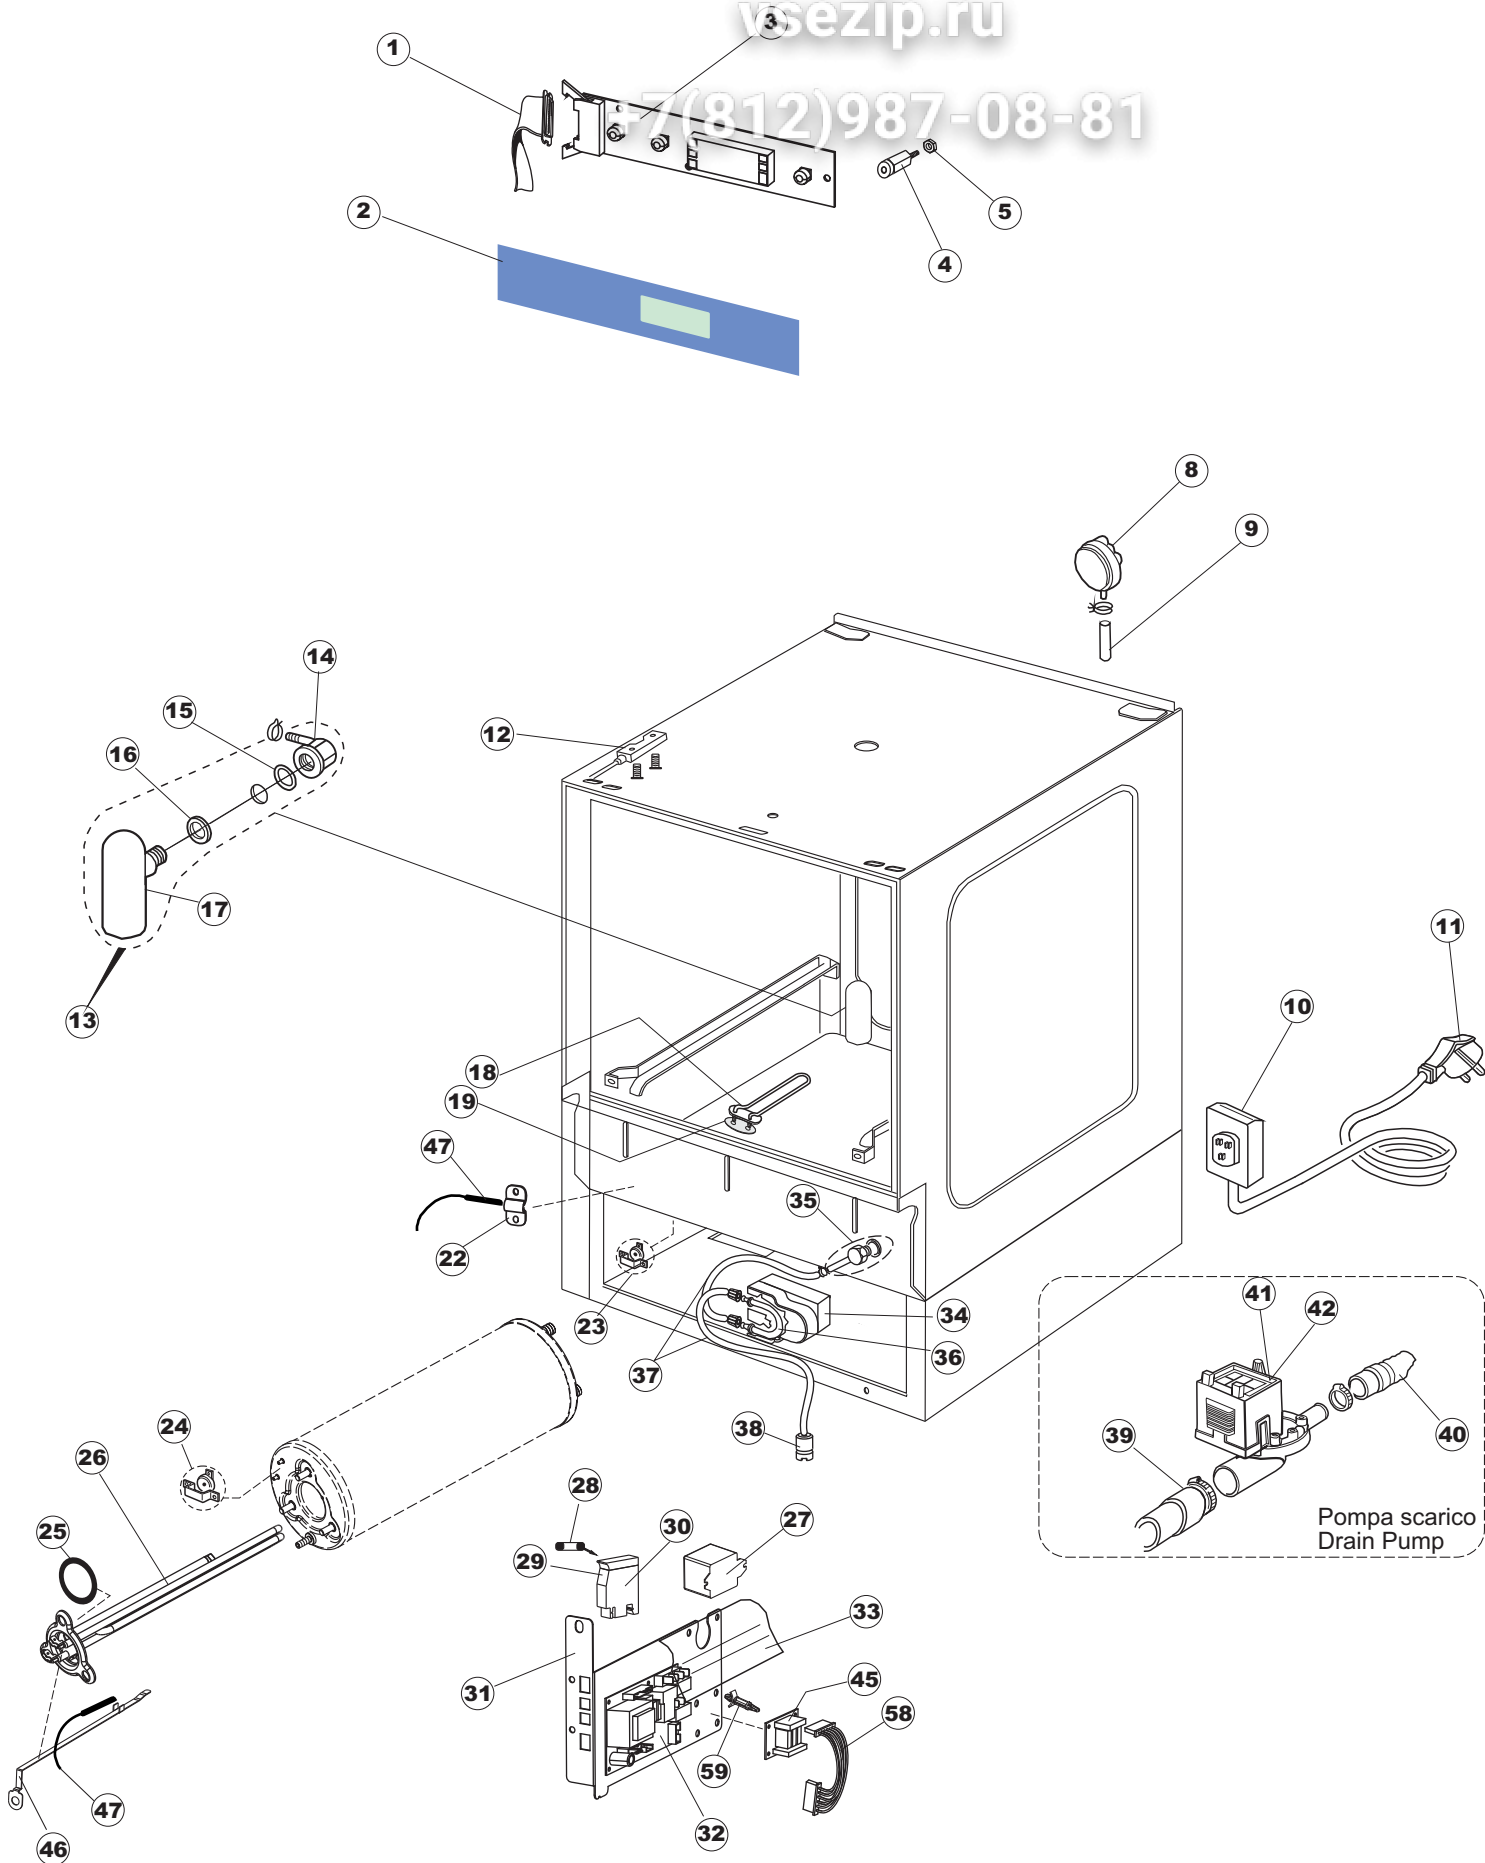

2 Zip Общепит

vsezip.ru

7(812)987-08-81