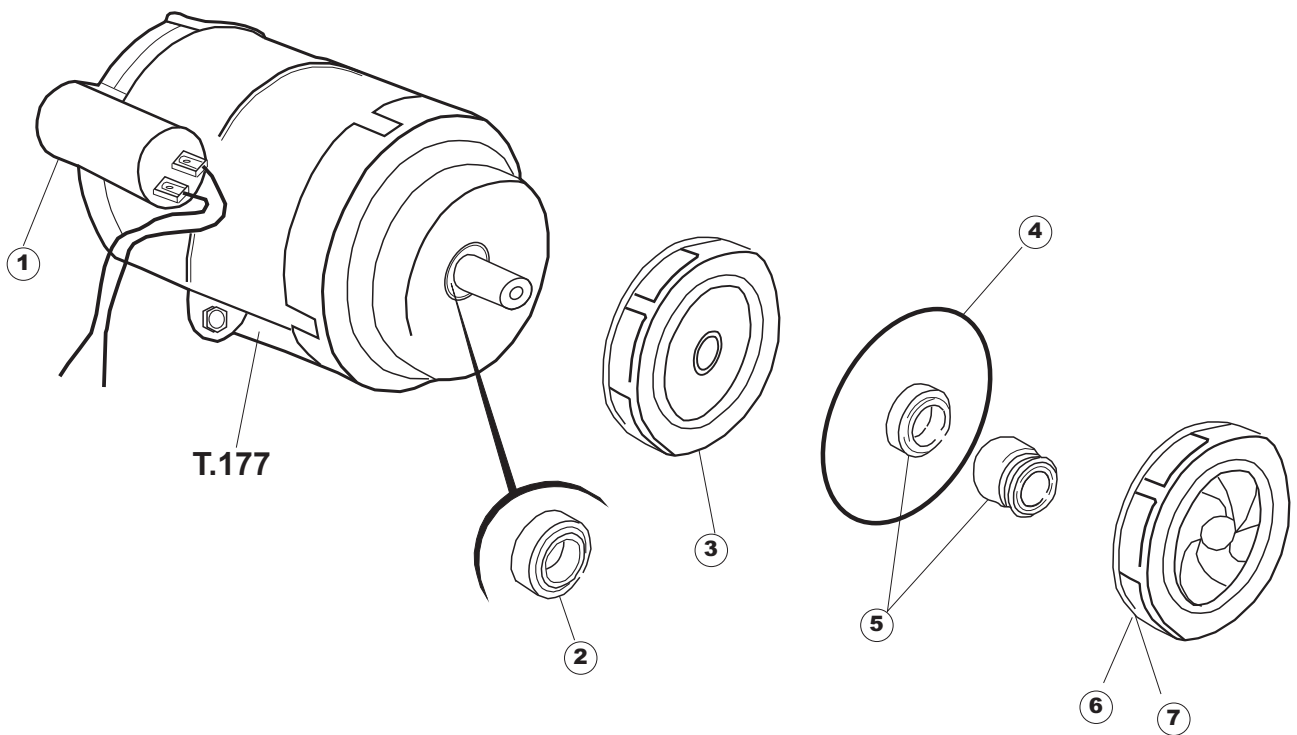

+7(812)987-08-81

5

Зип-Общепит

vsezip.ru

+7(812)987-08-81

Seite	Position	Code	Alter Code	Beschreibung		
1	1	004212		GEHAEUSEDECKEL		
1	2	028078	REB028078	PLATTE, TÜRANSCHLAG 40/403		
1	3	307005	REB307005	TÜRANSCHLAG, STANGE - 40		
1	4	311009	REB311009	SCHARNIER, TÜR LINKS 35/40		
1	5	311008	REB311008	SCHARNIER, TÜR RECHTS 35/40		
1	6	325034	REB325034	ZAPFEN, TÜRSCHARNIER - 40		
1	7	022137		PLATTE, HINTEN E40 HOCH GEBOG.		
1	8	029642		TUER		
1	9	437058	REB437058	DICHTUNG, TÜR - 40		
1	10	033294	REB033294	WINKEL, FEST FÜR TÜRDICHTUNG 40		
1	11	449036	REB449036	FEDER, SCHLOSS 11		
1	12	329012	REB329012	KEIL, TÜRSCHLOSS grossdimens. 11		
1	13	015039	REB015039	FÜHRUNG, KORB LINKS 403/40		
1	14	015038	REB015038	FÜHRUNG, KORB RECHTS 403/40		
1	15	459006	REB459006	KABELDURCHGANG, Di9/De16 22		
1	16	461010	REB461010	STÜTZFUSS, SECHSK. S621-		
1	17	012188	REB012188	FRONTTEIL, AUSS. E40/403		
2	1	211017		FLACHKABEL		
2	2	70703		MASKE POLYESTERE		
2	3	80944		BEDINGUNGEN-TESTENBRETT		
2	4	419036		ABSTANDSSTÜCK, M3		
2	5	417119		SCHRAUBENMUTTER, M3 KUNST. WEISS		
2	8	224004	REB224004	DRUCKSCHALTER - 35/17		
2	9	143013	REB143013	SCHLAUCH PVC GRUEN 4X7		
2	10	459018		KABELKLIPPS, ELEKTRO-TERMINAL KADO		
2	11	299040	REB299040	ANSCHLUSSKABEL SCHUKO 230V		
2	12	80871		TUERKONTAKTSCHALTER		
2	13	984005	REB984005	GRUPPO CAMPANA PRESSOST. 35/40		
2	14	468029	REB468029	VERBINDUNGSSTK. TANKEINLAUF		
2	15	456020	REB456020	O-Ring 3050 R495		
2	16	437019	REB437019	DICHTUNG, GLOCKE DRUCKSCH. V.M.		
2	17	107005	REB107005	GLOCKE, DRUCKSCHALT. EB 35/40		
2	18	230098	REB230098	WIDERSTAND, TANK 600W/230V		
2	19	437086	REB437086	DICHTUNG, TANKWIDERSTAND		
2	22	028105		PLATCHEN		
2	23	236047	REB236047	SICHERHEITSTHERMOSTAT		
2	24	236039	REB236039	THERM.,KONT. /S-110ø+/-5ø		
2	25	456075		TORISCHE DICHTUNG 37,47X5,33 NBR		
2	26	230113		HEIZUNG 2600W/230V FL.PICCOLA P/BULBO		
2	27	229039		RELAIS 62.82.8.230.0300		
2	28	228010		SICHERUNG 5X20 T4A		
2	29	210010		SICHERUNGSHALTER		
2	30	210011		PLAETTCHEN		
2	31	035114		STAFFA PL.FISSA FIANCHI-CAPPELLO LA500		
2	32	215034-1		KARTE		
2	33	214077		EL.SCHUTZ, TRANSP. 44		
2	34	209039		SPÜLMITTELBEHÄLTER		
2	35	468151	DZR150NT	TANKEINLAUF CPL NM*		
2	36	143267		FLASCHEN 6X10		
2	37	143194	REB143194	SCHLAUCH 4X6 CRISTAL, DURCHS.		
2	38	121149		SIEB FUER SPUELMITTELPUMPE		
2	39	127054	REB127054	MUFFE, ABLASSPUMPE E35/40		