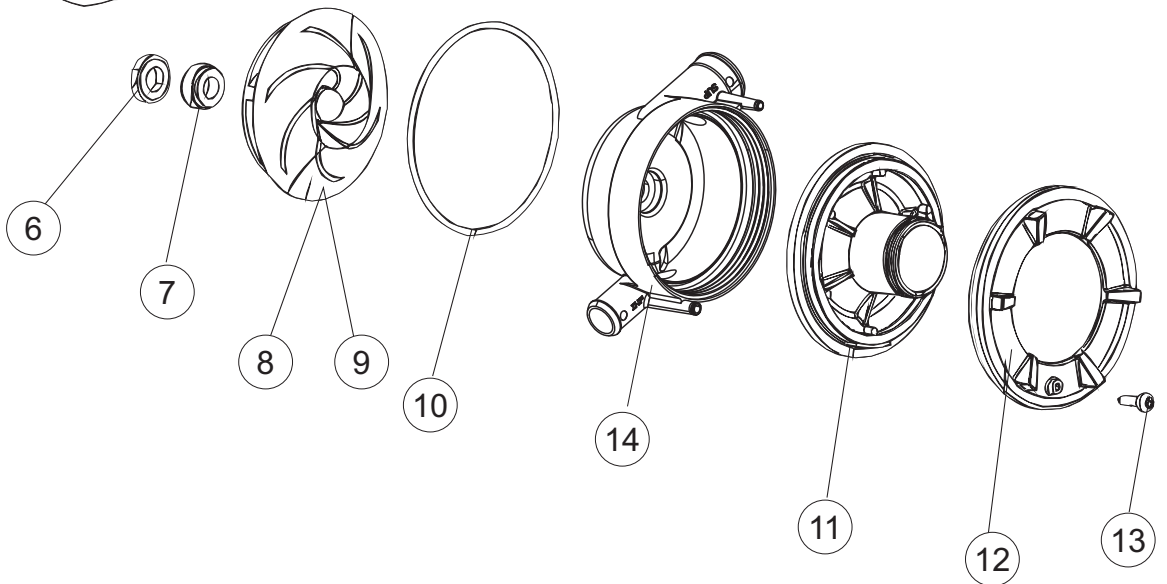

Seite	Position	Code	Alter Code	Beschreibung		
1	1	004258		GEHAEUSEDECKEL		
1	2	022159		HINTERPANEEL		
1	3	035113		BEFESTIGT BÜGEL		
1	4	437081	REB437081	DICHTUNG, TÜR 50/503		
1	5	994012	DWS30	GRUPPO SERRATURA EB/F 22/44		
1	6	417041	REB417041	SCHRAUBENMUTTER, TÜRANSCHLAG		
1	7	307003	REB307003	ANSCHLAG, SCHRAUBENMUTTER FÜR STAB		
1	8	029685		TUER		
1	9	325066	REB325066	PFLOCK, SCHLOSS BETA 246/250		
1	10	311019	REB311019	SCHARNIER, TÜR 45/46/50..		
1	11	325036	REB325036	ZAPFEN, TÜRSCHARNIER 50		
1	12	304021	REB304021	STANGE, TÜRSCHIENE 50/500/453/463/503		
1	13	035112		BEF.WINKEL		
1	14	012338		FRONTPANEEL		
1	15	030195		UNTERSCHUETZ DES FUESSES		
1	16	040123		MONTIERT SOCKEL		
1	17	461019	REB461019	VERSTELLFUSS D30 M8		
1	18	480057	REB480057	GUMMISTÖPSEL D.14		
1	19	459006	REB459006	KABELDURCHGANG, Di9/De16 22		
1	20	459004	REB459004	ROHRDURCHGANG, GUMMI DI.34		
2	1	224004	REB224004	DRUCKSCHALTER - 35/17		
2	2	224029		ARBEITSDRUCKWAECHTER 90-60		
2	3	035031	REB035031	Y-VERBINDUNGSST., DRUCKSCHALTER 760		
2	4	143013	REB143013	SCHLAUCH PVC GRUEN 4X7		
2	5	220011	REB220011	* KLEMMENBRETT, 5-POLIG + ERDUNG FV.122		
2	6	H.374339-2		MASCHINE KABERL HO7RN-F 5X2.5X3.0MT		
2	7	459005	REB459005	KABELKLIPPS, STEAB Art.5024		
2	8	230118		ELEKTRISCHER WIDERSTAND 2100W-230V LA50		
2	9	437086	REB437086	DICHTUNG, TANKWIDERSTAND		
2	10	236047	REB236047	SICHERHEITSTHERMOSTAT		
2	11	236052		THERM.,KONT. BOILER/L.90ø+/-3ø(2611576)		
2	12	456002	REB456002	O-Ring 48x6,2		
2	13	230111		WIDERS.B.4900W/230-400V		
2	14	69870		HEIZUNGSHUETZ DES WARMWASSERBEREITERS		
2	15	69871		SONDENHALTER		
2	16	028105		PLATCHEN		
2	17	231016		TEMPERATURSONDE		
2	18	80871		TUERKONTAKTSCHALTER		
2	19	214114		DURCHSICHTIGER SCHUETZ FUER ELEKTRISCHE ANLAGE DES GESCHIRRSPUELERS		
2	20	121149		SIEB FUER SPUELMITTELPUMPE		
2	21	143194	REB143194	SCHLAUCH 4X6 CRISTAL, DURCHS.		
2	22	143267		FLASCHEN 6X10		
2	23	209039		SPÜLMITTELBEHÄLTER		
2	24	468151	DZR150NT	TANKEINLAUF CPL NM*		
2	25	984007		GRUPPO CAMPANA PRESSOST.LA500		
2	26	437019	REB437019	DICHTUNG, GLOCKE DRUCKSCH. V.M.		
2	27	456020	REB456020	O-Ring 3050 R495		
2	28	468029	REB468029	VERBINDUNGSSTK. TANKEINLAUF		
2	30	70703		MASKE POLYESTERE		
2	31	211013		FLACHKABEL		
2	32	80944		BEDINGUNGEN-TESTENBRETT		