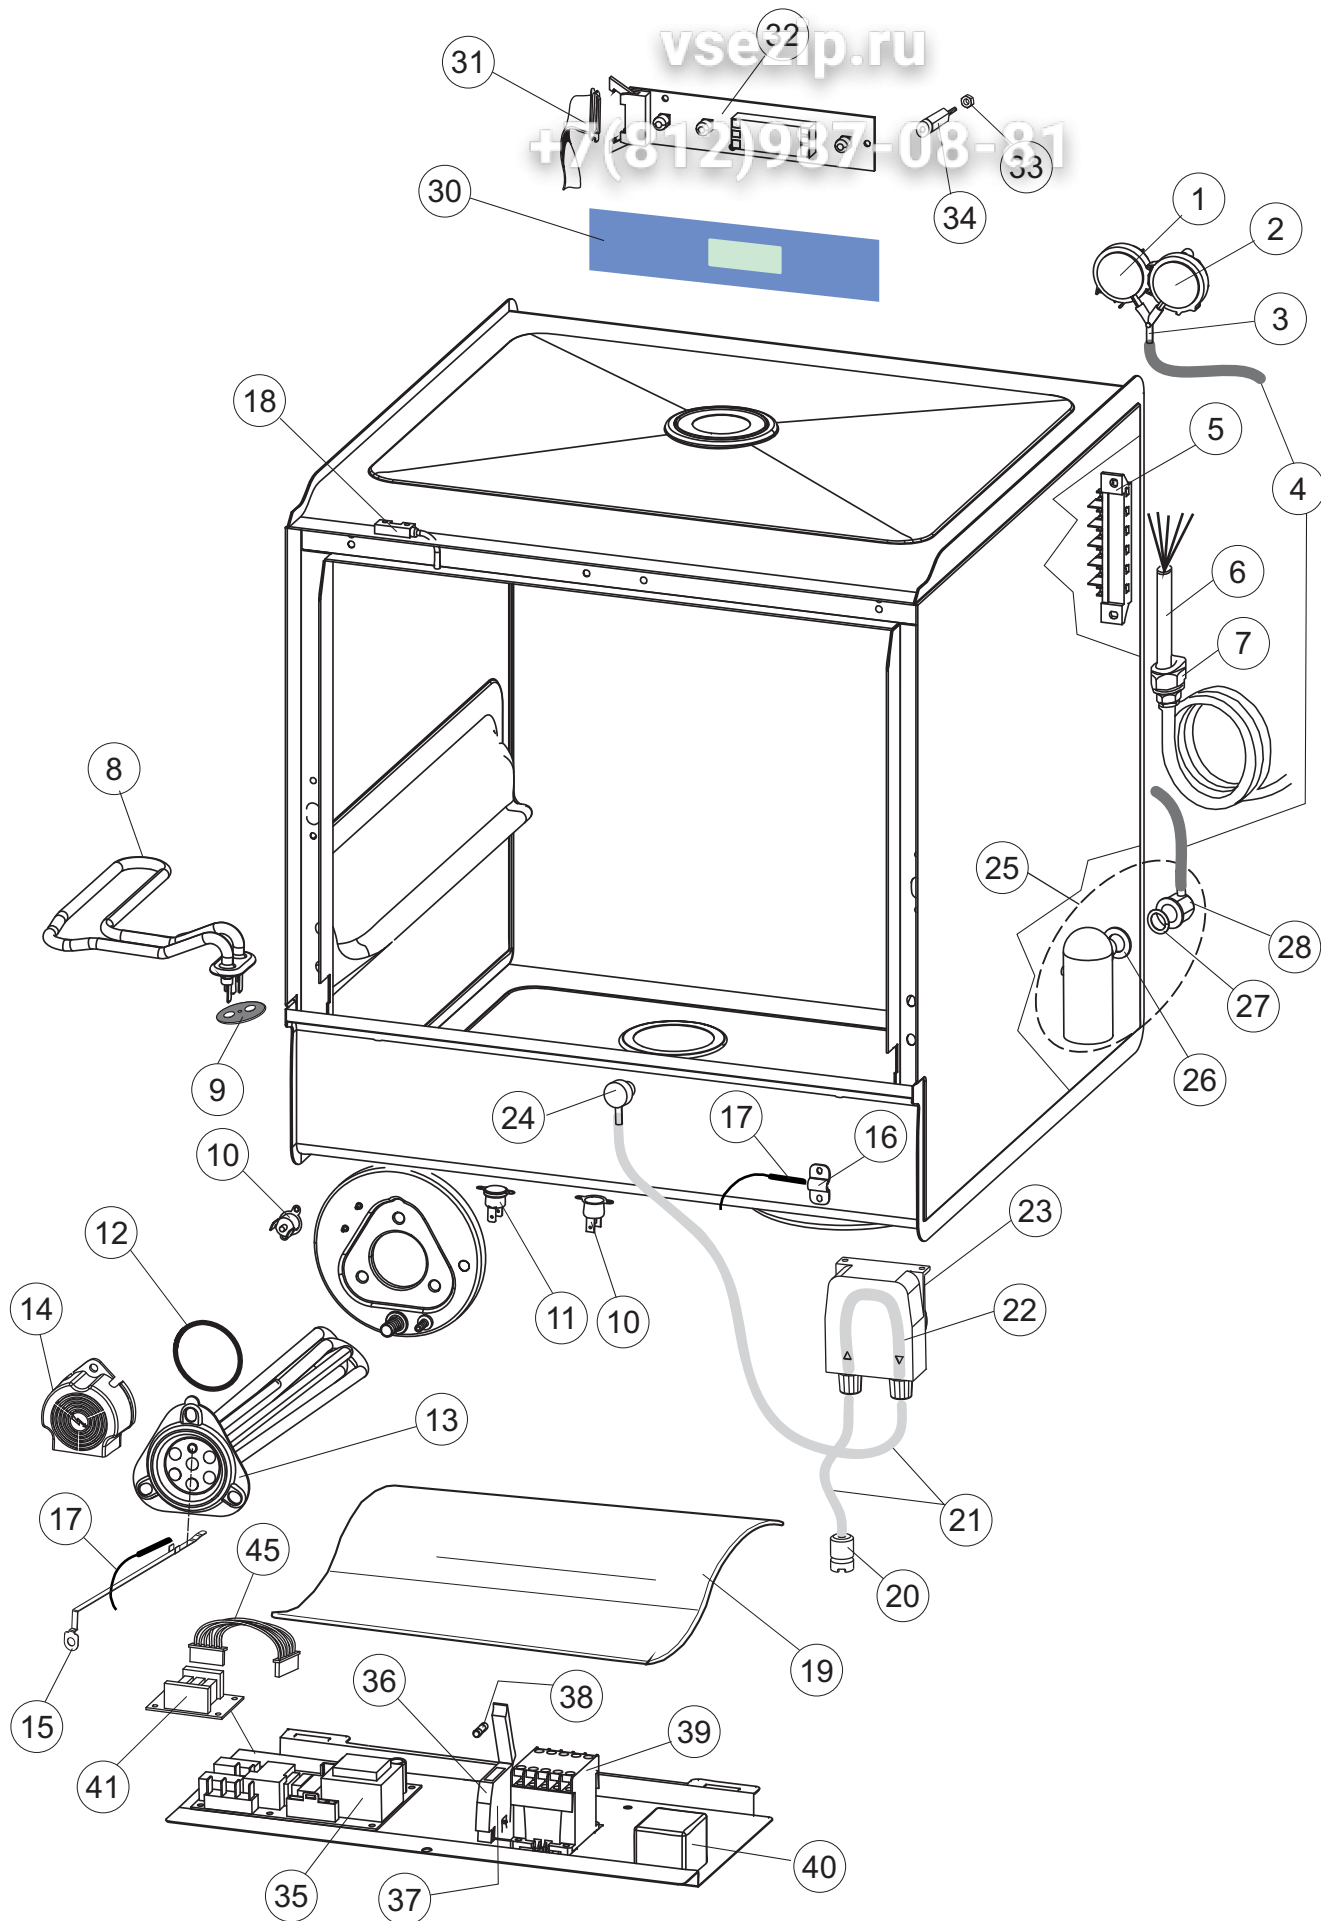

2 Зип-Общепит

vsezip.ru

+7(812)987-08-81