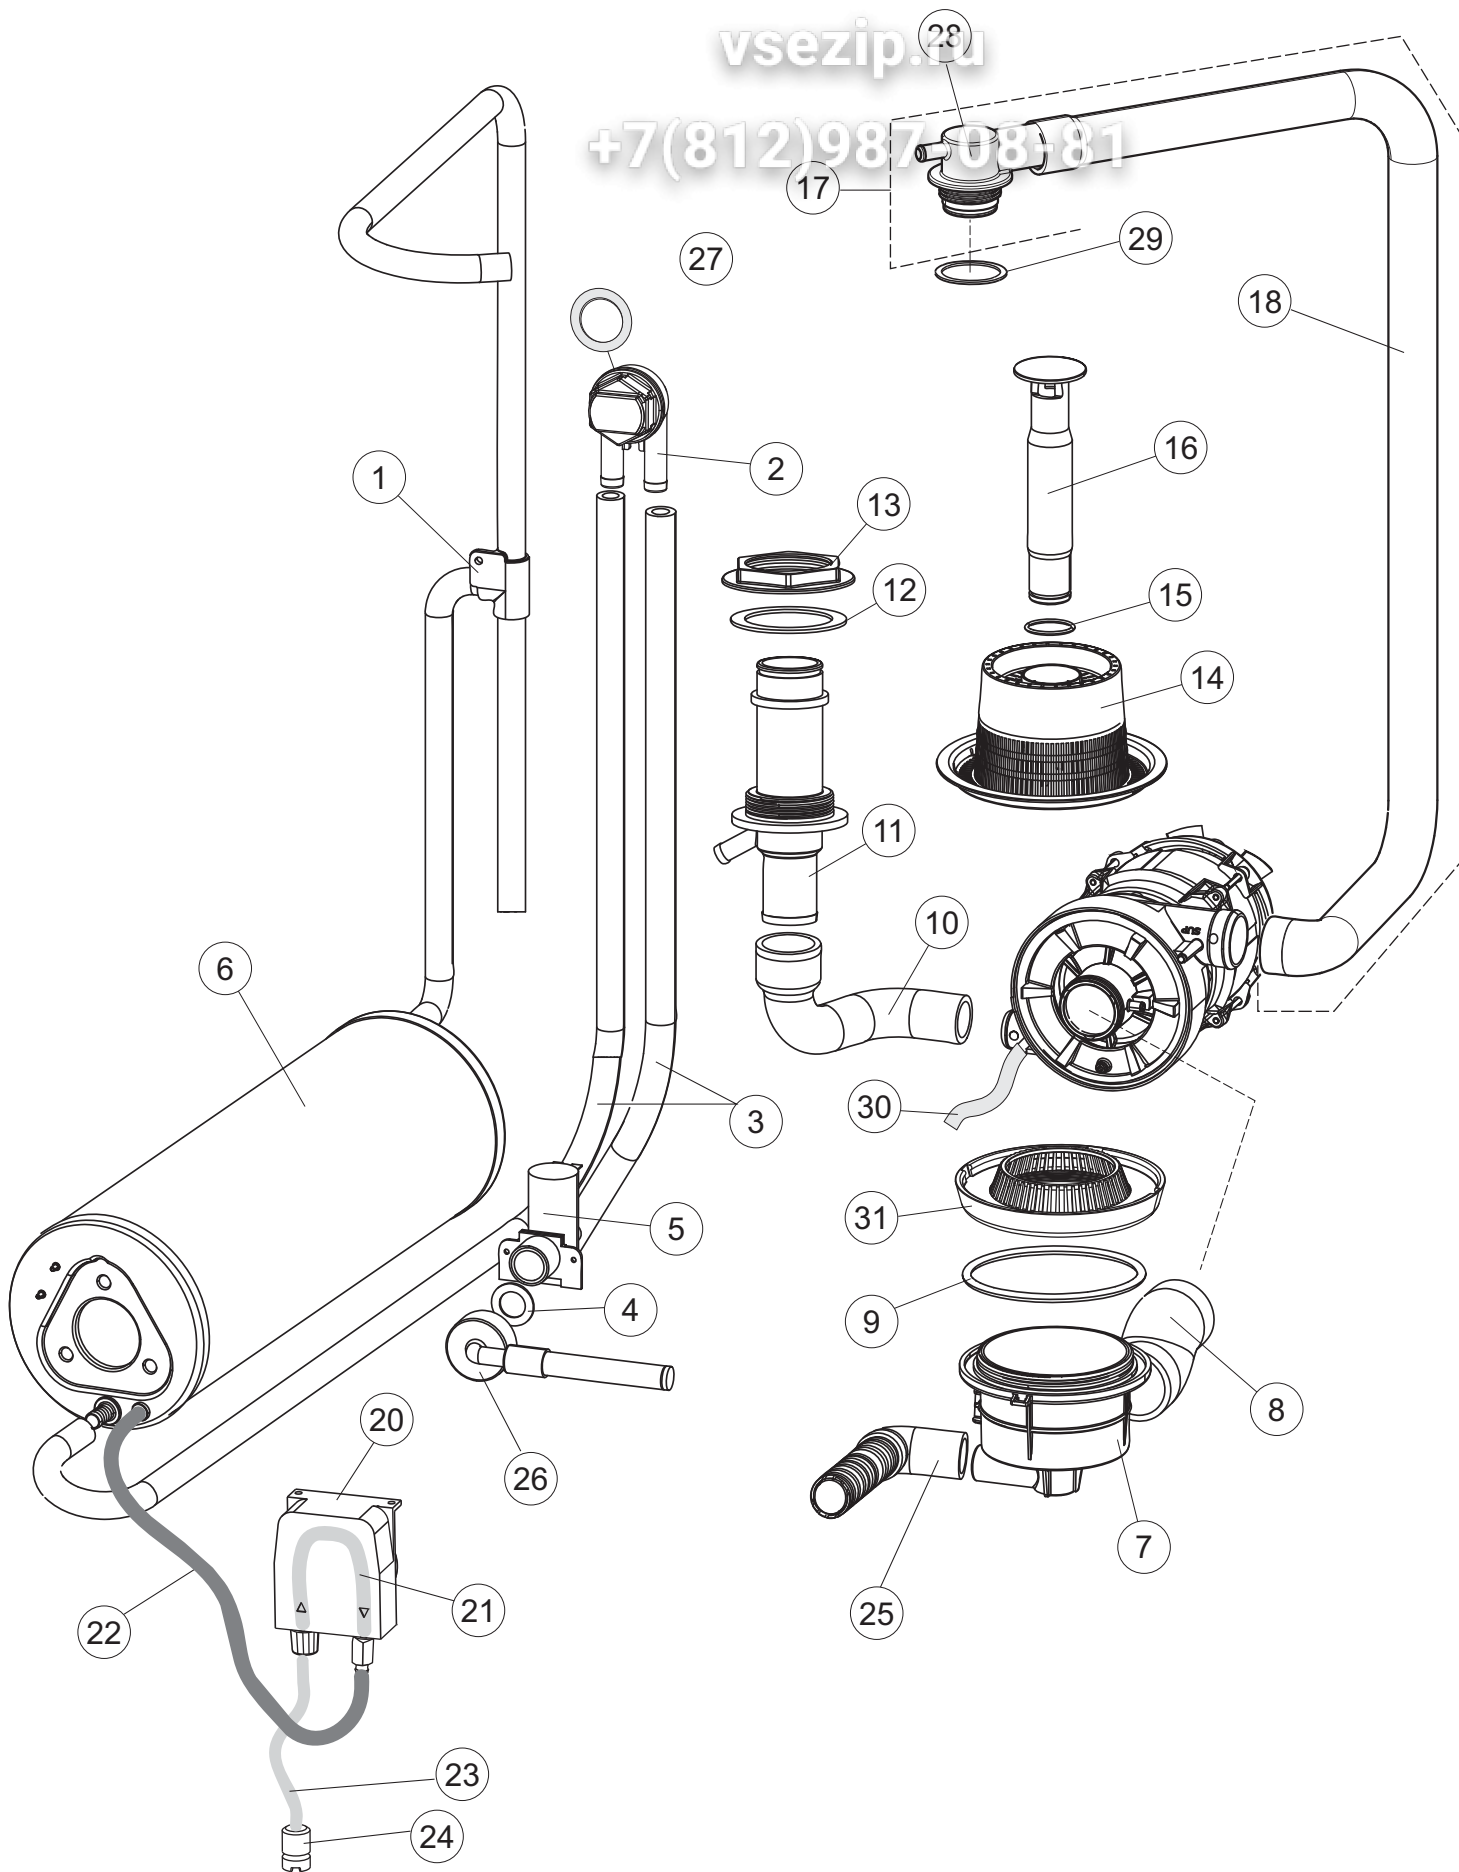

3 Zip Общепит

vsezip.ru

+7(812)987-08-81