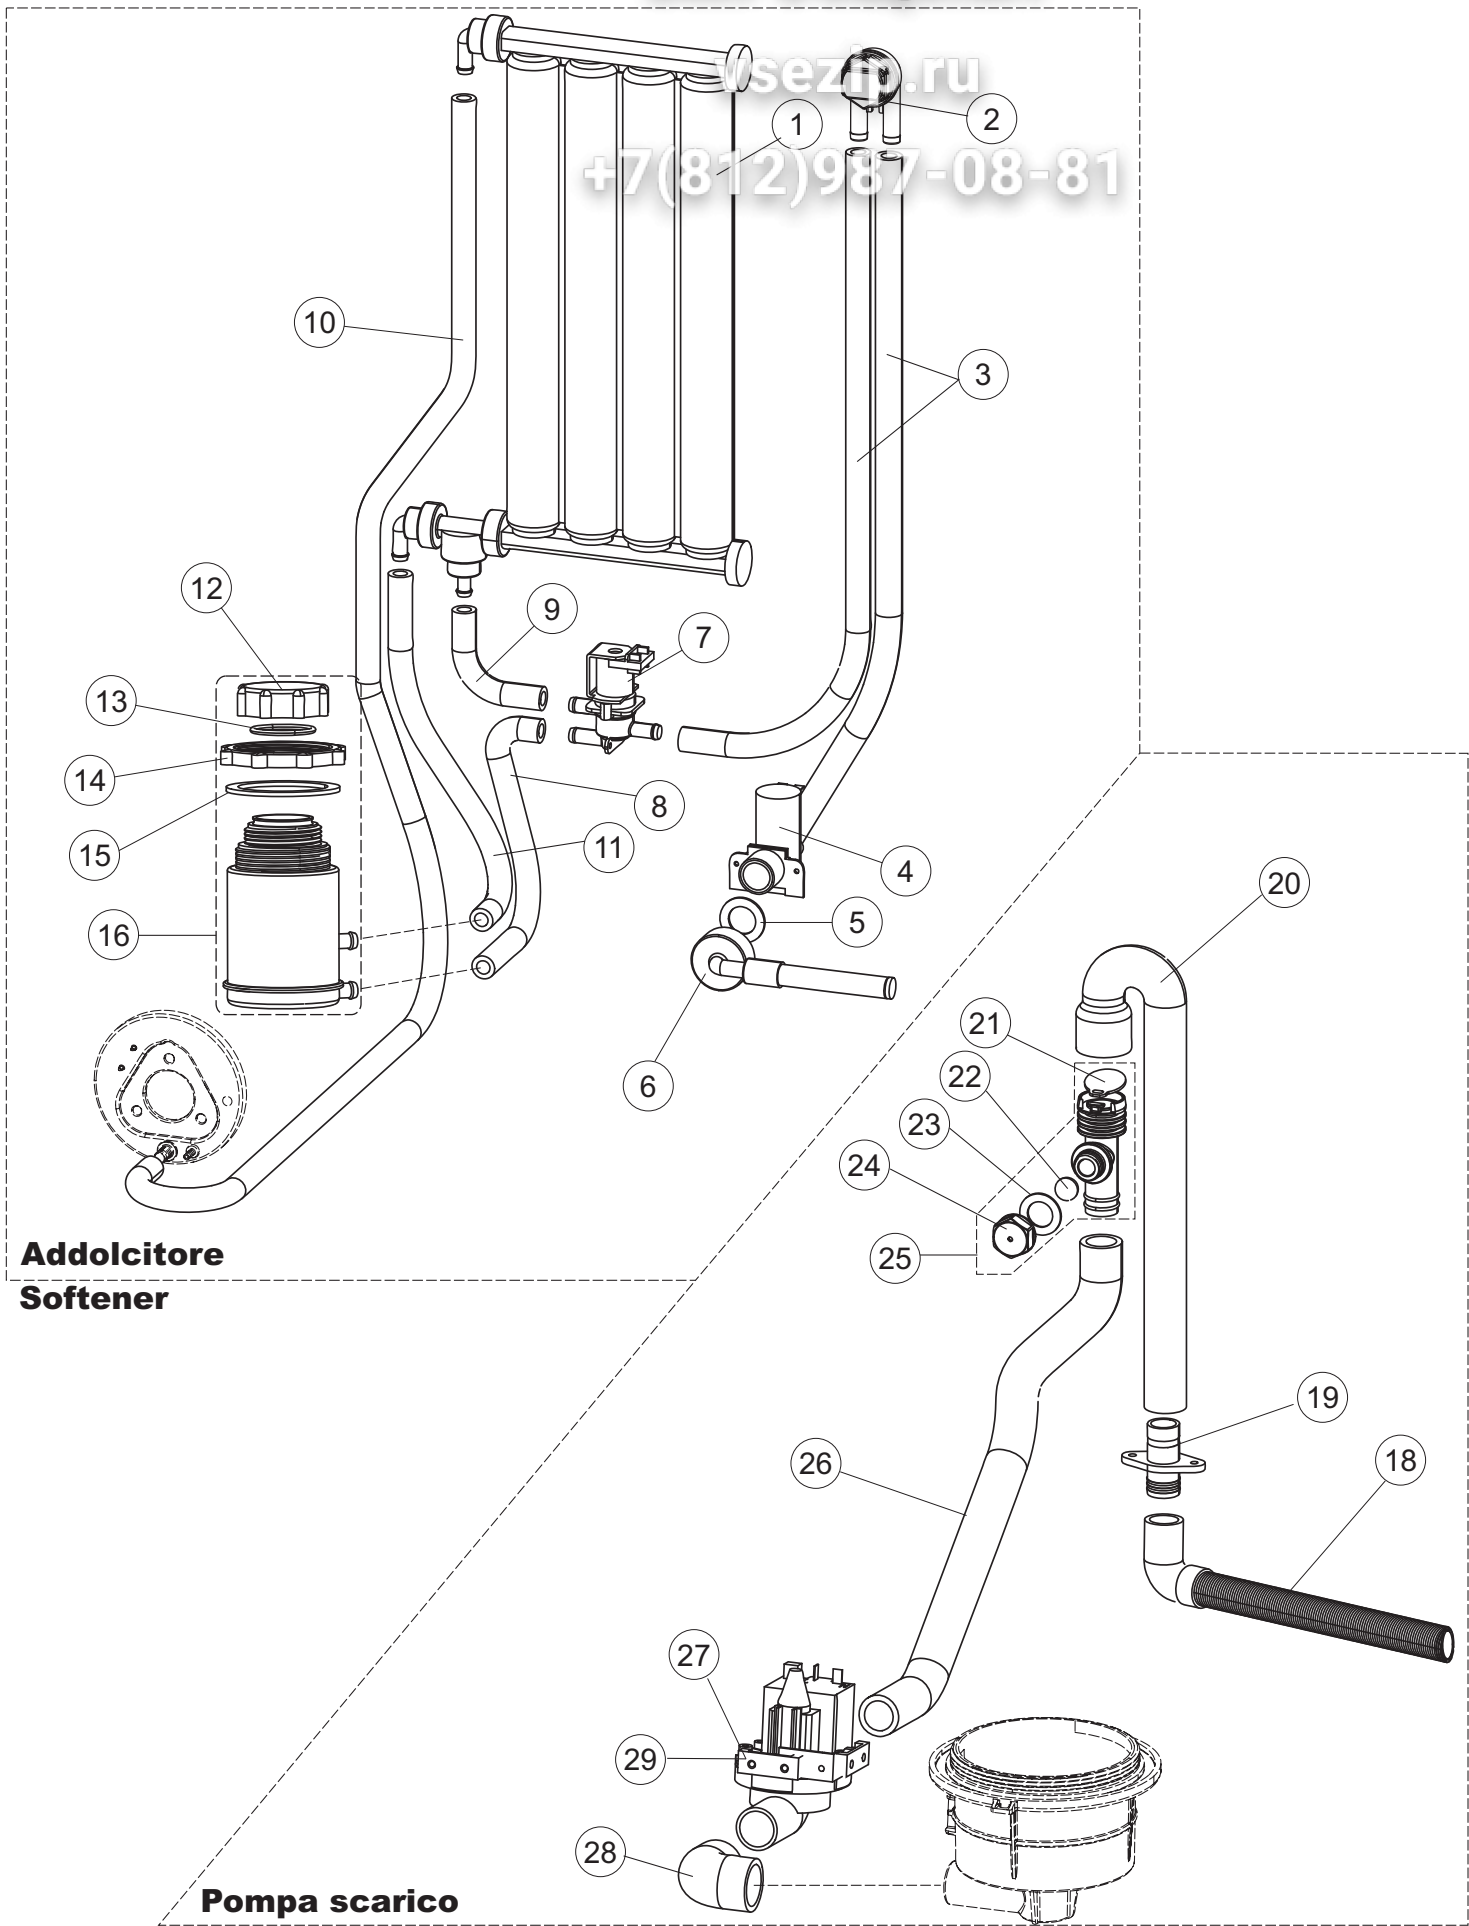

www.sezip.ru
+7(812)987-08-81

Addolcitore
Softener

Pompa scarico
Drain pump