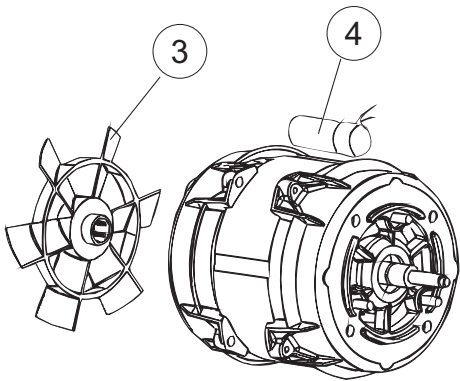

Seite	Position	Code	Alter Code	Beschreibung		
1	1	004258		GEHAEUSEDECKEL		
1	2	022159		HINTERPANEEL		
1	3	035113		BEFESTIGT BÜGEL		
1	4	437081	REB437081	DICHTUNG, TÜR 50/503		
1	5	994012	DWS30	GRUPPO SERRATURA EB/F 22/44		
1	6	417041	REB417041	SCHRAUBENMUTTER, TÜRANSCHLAG		
1	7	307003	REB307003	ANSCHLAG, SCHRAUBENMUTTER FÜR STAB		
1	8	029685		TUER		
1	9	325066	REB325066	PFLOCK, SCHLOSS BETA 246/250		
1	10	311019	REB311019	SCHARNIER, TÜR 45/46/50..		
1	11	325036	REB325036	ZAPFEN, TÜRSCHARNIER 50		
1	12	304021	REB304021	STANGE, TÜRSCHIENE 50/500/453/463/503		
1	13	035112		BEF.WINKEL		
1	14	012338		FRONTPANEEL		
1	15	030195		UNTERSCHUETZ DES FUESSES		
1	16	040123		MONTIERT SOCKEL		
1	17	461019	REB461019	VERSTELLFUSS D30 M8		
1	18	480057	REB480057	GUMMISTÖPSEL D.14		
1	19	459006	REB459006	KABELDURCHGANG, Di9/De16 22		
1	20	459004	REB459004	ROHRDURCHGANG, GUMMI DI.34		
2	1	224004	REB224004	DRUCKSCHALTER - 35/17		
2	2	224029		ARBEITSDRUCKWAECHTER 90-60		
2	3	035031	REB035031	Y-VERBINDUNGSST., DRUCKSCHALTER 760		
2	4	143013	REB143013	SCHLAUCH PVC GRUEN 4X7		
2	5	220011	REB220011	* KLEMMENBRETT, 5-POLIG + ERDUNG FV.122		
2	6	H.374339-2		MASCHINE KABERL HO7RN-F 5X2.5X3.0MT		
2	7	459005	REB459005	KABELKLIPPS, STEAB Art.5024		
2	8	230118		ELEKTRISCHER WIDERSTAND 2100W-230V LA50		
2	9	437086	REB437086	DICHTUNG, TANKWIDERSTAND		
2	10	236047	REB236047	SICHERHEITSTHERMOSTAT		
2	11	236052		THERM.,KONT. BOILER/L.90ø+/-3ø(2611576)		
2	12	456002	REB456002	O-Ring 48x6,2		
2	13	230111		WIDERS.B.4900W/230-400V		
2	14	69870		HEIZUNGSHUETZ DES WARMWASSERBEREITERS		
2	15	69871		SONDENHALTER		
2	16	028105		PLATCHEN		
2	17	231016		TEMPERATURSONDE		
2	18	80871		TUERKONTAKTSCHALTER		
2	19	214114		DURCHSICHTIGER SCHUETZ FUER ELEKTRISCHE ANLAGE DES GESCHIRRSPUELERS		
2	20	121149		SIEB FUER SPUELMITTELPUMPE		
2	21	143194	REB143194	SCHLAUCH 4X6 CRISTAL, DURCHS.		
2	22	143267		FLASCHEN 6X10		
2	23	209039		SPÜLMITTELBEHÄLTER		
2	24	468151	DZR150NT	TANKEINLAUF CPL NM*		
2	25	984007		GRUPPO CAMPANA PRESSOST.LA500		
2	26	437019	REB437019	DICHTUNG, GLOCKE DRUCKSCH. V.M.		
2	27	456020	REB456020	O-Ring 3050 R495		
2	28	468029	REB468029	VERBINDUNGSSTK. TANKEINLAUF		
2	30	70703		MASKE POLYESTERE		
2	31	211013		FLACHKABEL		
2	32	80944		BEDINGUNGEN-TESTENBRETT		