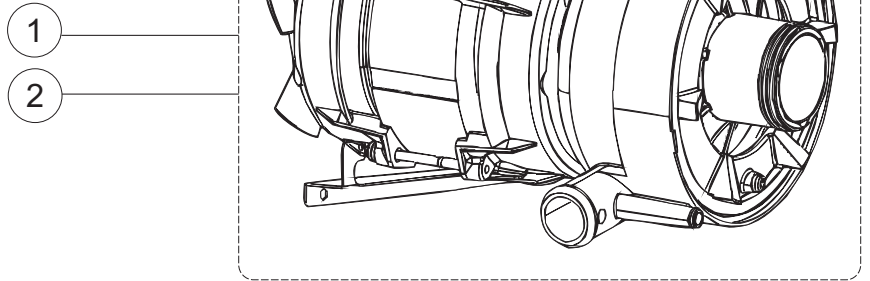

Seite	Position	Code	Alter Code	Beschreibung		
1	1	004258		GEHAEUSEDECKEL		
1	2	022159		HINTERPANEEL		
1	3	035113		BEFESTIGT BÜGEL		
1	4	437081	REB437081	DICHTUNG, TÜR 50/503		
1	5	994012	DWS30	GRUPPO SERRATURA EB/F 22/44		
1	6	417041	REB417041	SCHRAUBENMUTTER, TÜRANSCHLAG		
1	7	307003	REB307003	ANSCHLAG, SCHRAUBENMUTTER FÜR STAB		
1	8	029685		TUER		
1	9	325066	REB325066	PFLOCK, SCHLOSS BETA 246/250		
1	10	311019	REB311019	SCHARNIER, TÜR 45/46/50..		
1	11	325036	REB325036	ZAPFEN, TÜRSCHARNIER 50		
1	12	304021	REB304021	STANGE, TÜRSCHIENE 50/500/453/463/503		
1	13	035112		BEF.WINKEL		
1	14	012338		FRONTPANEEL		
1	15	030195		UNTERSCHUETZ DES FUESSES		
1	16	040123		MONTIERT SOCKEL		
1	17	461019	REB461019	VERSTELLFUSS D30 M8		
1	18	480057	REB480057	GUMMISTÖPSEL D.14		
1	19	459006	REB459006	KABELDURCHGANG, Di9/De16 22		
1	20	459004	REB459004	ROHRDURCHGANG, GUMMI DI.34		
2	1	224004	REB224004	DRUCKSCHALTER - 35/17		
2	2	224029		ARBEITSDRUCKWAECHTER 90-60		
2	3	035031	REB035031	Y-VERBINDUNGSST., DRUCKSCHALTER 760		
2	4	143013	REB143013	SCHLAUCH PVC GRUEN 4X7		
2	5	220011	REB220011	* KLEMMENBRETT, 5-POLIG + ERDUNG FV.122		
2	6	H.374339-2		MASCHINE KABERL HO7RN-F 5X2.5X3.0MT		
2	7	459005	REB459005	KABELKLIPPS, STEAB Art.5024		
2	8	230118		ELEKTRISCHER WIDERSTAND 2100W-230V LA50		
2	9	437086	REB437086	DICHTUNG, TANKWIDERSTAND		
2	10	236047	REB236047	SICHERHEITSTHERMOSTAT		
2	11	236052		THERM.,KONT. BOILER/L.90ø+/-3ø(2611576)		
2	12	456002	REB456002	O-Ring 48x6,2		
2	13	230111		WIDERS.B.4900W/230-400V		
2	14	69870		HEIZUNGSHUETZ DES WARMWASSERBEREITERS		
2	15	69871		SONDENHALTER		
2	16	028105		PLATCHEN		
2	17	231016		TEMPERATURSONDE		
2	18	80871		TUERKONTAKTSCHALTER		
2	19	214114		DURCHSICHTIGER SCHUETZ FUER ELEKTRISCHE ANLAGE DES GESCHIRRSPUELERS		
2	20	121149		SIEB FUER SPUELMITTELPUMPE		
2	21	143194	REB143194	SCHLAUCH 4X6 CRISTAL, DURCHS.		
2	22	143267		FLASCHEN 6X10		
2	23	209039		SPÜLMITTELBEHÄLTER		
2	24	468151	DZR150NT	TANKEINLAUF CPL NM*		
2	25	984007		GRUPPO CAMPANA PRESSOST.LA500		
2	26	437019	REB437019	DICHTUNG, GLOCKE DRUCKSCH. V.M.		
2	27	456020	REB456020	O-Ring 3050 R495		
2	28	468029	REB468029	VERBINDUNGSSTK. TANKEINLAUF		
2	30	70703		MASKE POLYESTERE		
2	31	211013		FLACHKABEL		
2	32	80944		BEDINGUNGEN-TESTENBRETT		