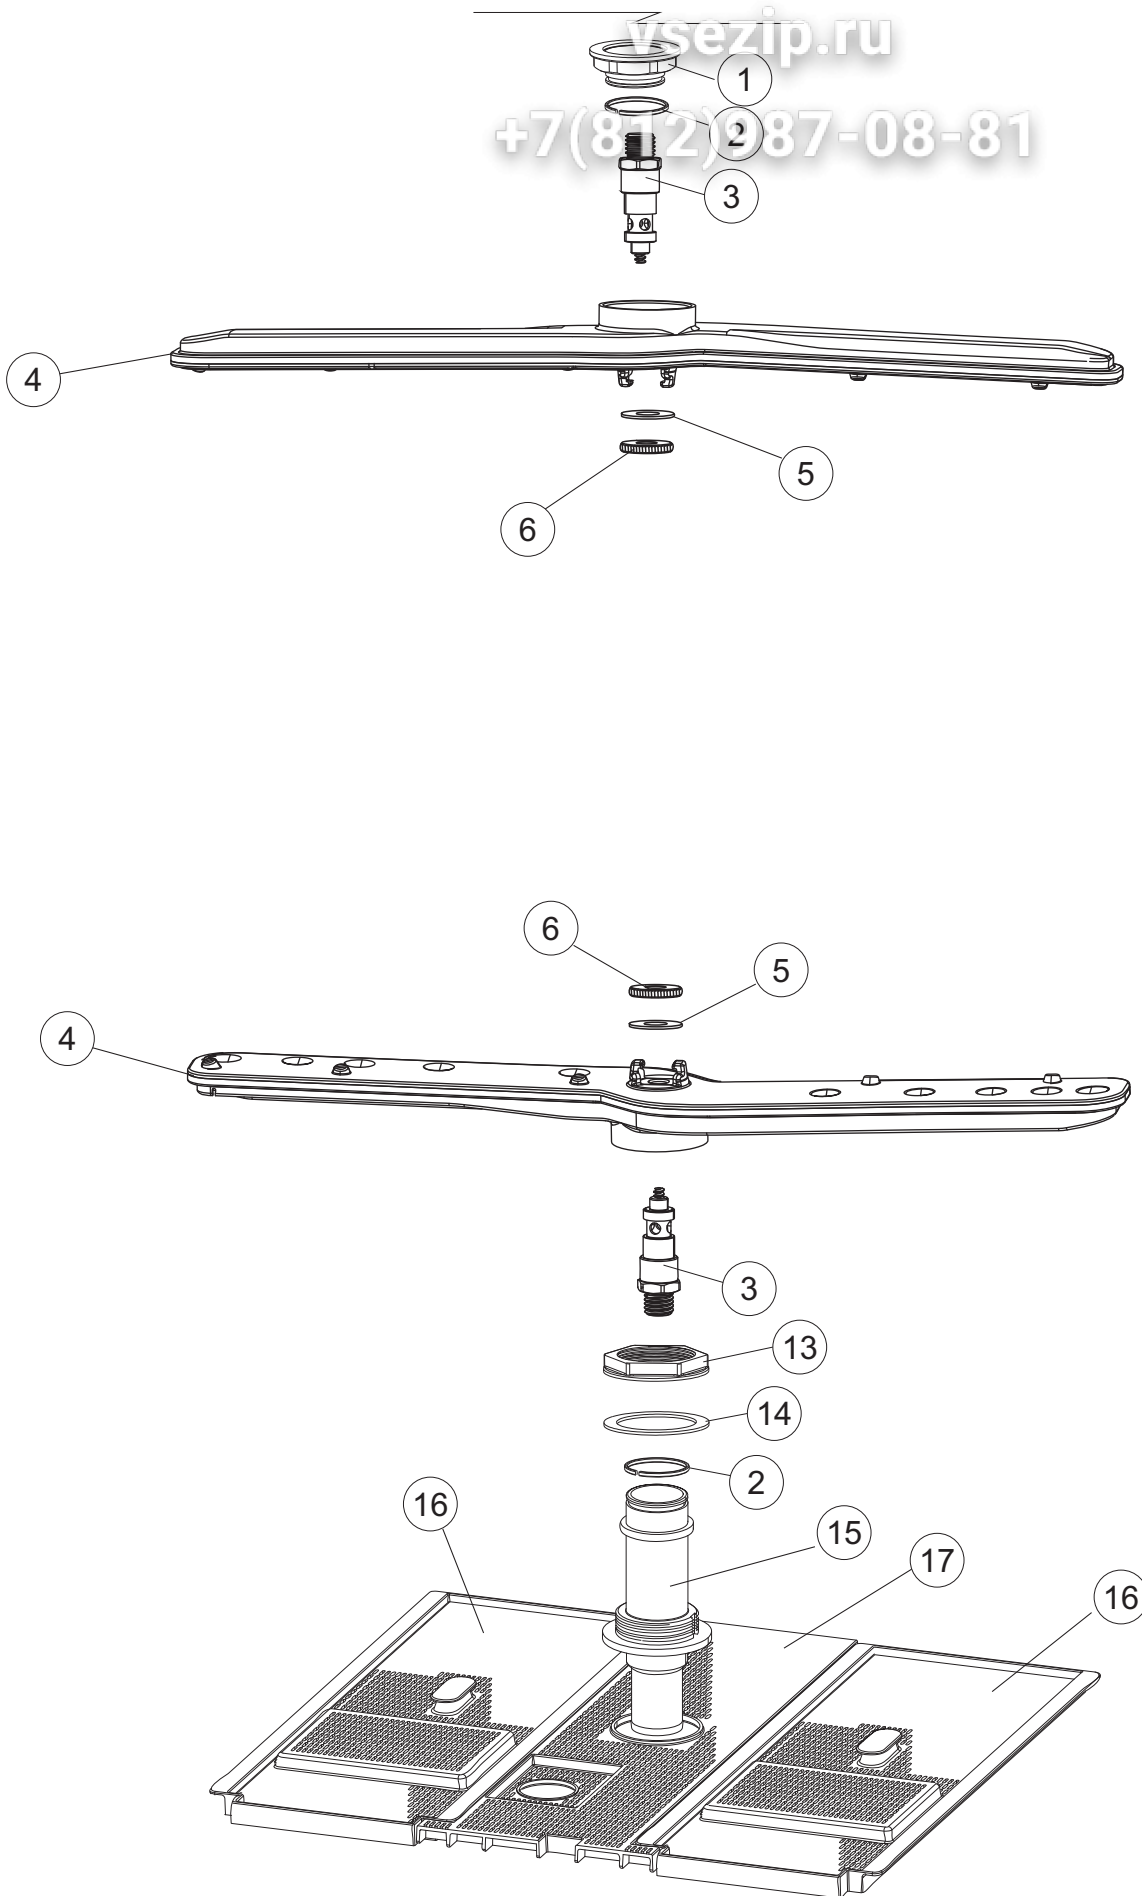

5 Зип-Общепит

vsezip.ru

+7(812)987-08-81