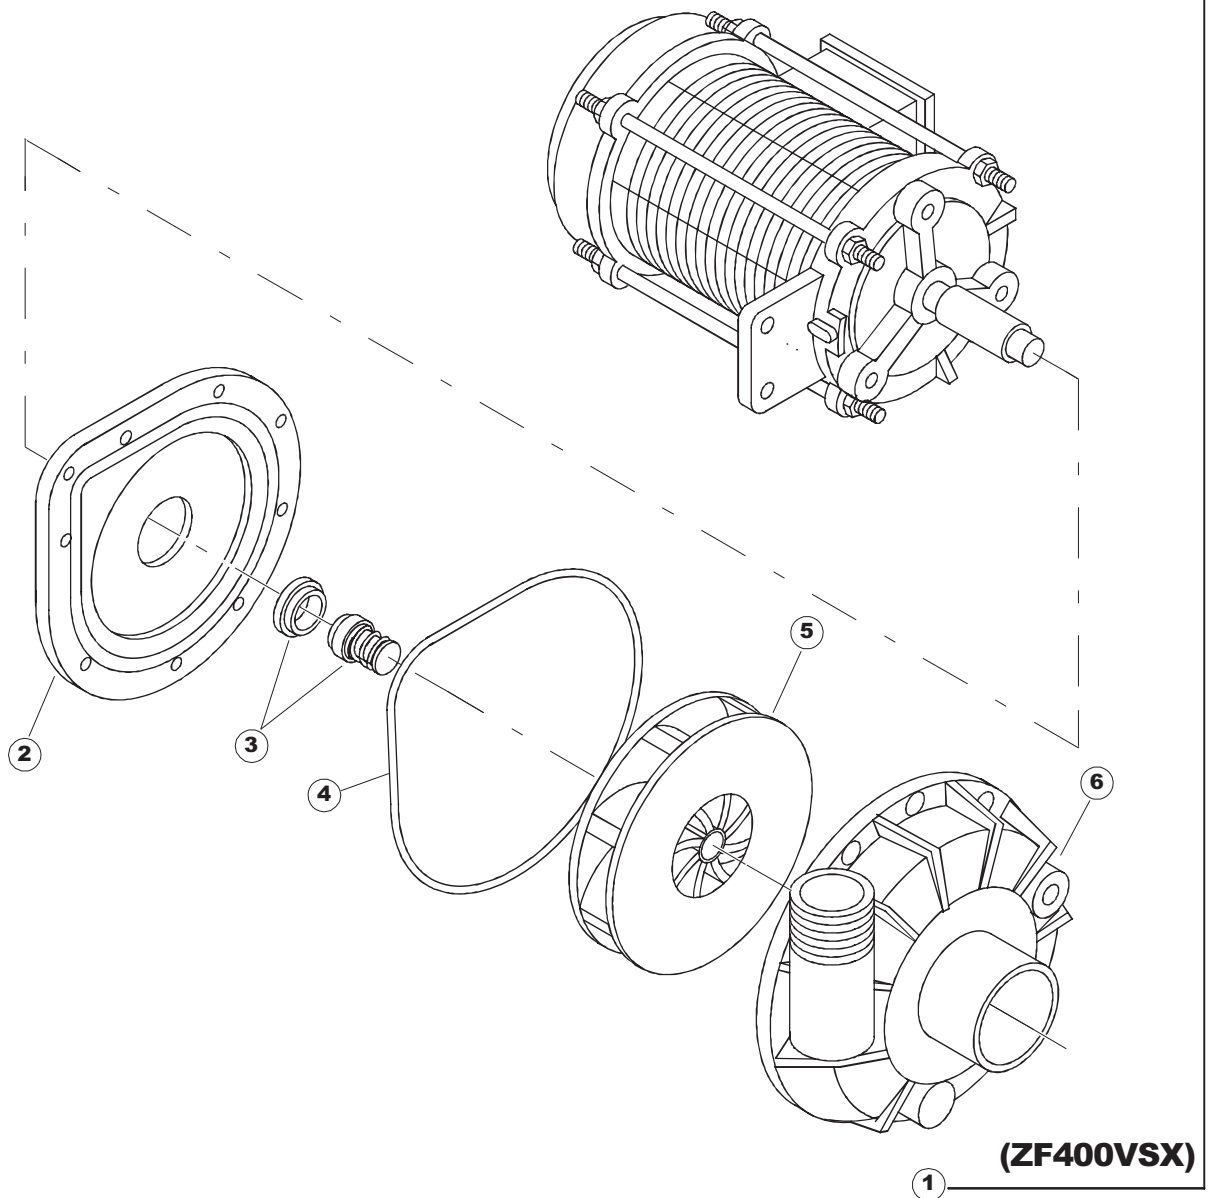

Seite	Position	Code	Alter Code	Beschreibung		
1	1	77534		SPORTELLO PRELAVAGGIO COMPLETO		
1	2	77560		FEDER KIT		
1	3	75225		BOX STÜTZFEDERN TÜP		
1	4	75226		FEDER-HAKEN		
1	5	77539		RUECKWANDVERKLEIDUNG		
1	6	77541		SUPPORT-CENTER RÜCKSEITE		
1	7	77542		OBERPANEEL		
1	8	75327		AUSSENENLINKKANAL MIT ECK-DICHTIGKEIT		
1	9	75121		STAB, STÜTZE FÜR VORHANG		
1	10	75120		VORHANG, EINTRITT/AUSTRITT		
1	11	75586		BEFESTIGUNGSWINKEL FUER VORHANG - FERTIGTEIL		
1	12	75328		AUSSENENLINKKANAL MIT ECK-DICHTIGKEIT		
1	13	75308		INNEREUNTERE VORDERPLATTE PG-FERTIGTEIL		
1	14	75307		AEUSSERE VORDERPLATTE UNTEN PG FERTIFTEIL		
1	15	77526		HOSE		
1	16	75647		NICHT IN DER PREIS LISTE		
1	17	75064		SICHEREITSHAKEN		
1	18	77531		GUIDA CESTELLO PRELAVAGGIO PG FINITA		
1	19	77543		PANEEL		
1	20	926049	DEP45	DRUCKSCHALTER 761999 180-70		
1	21	143005	SPG10	SCHLAUCH TP 5X11 (CASER/15/NL C4N)		
1	22	984005	REB984005	GRUPPO CAMPANA PRESSOST.35/40		
1	23	73100		FUESS		
1	24	77567		MONTANTE CENTRALE COMPLETO		
1	25	77527		COLLEG. INFERIORE PRELAVAGGIO PG. FINITO		
1	26	70159		CESTELLO VASCA (PLASTICA)		
1	27	77846		ÜBERLAUF		
1	28	77546		ABSAUG SIEB DER PUMPE		
1	29	CGR4131NT		O-RING 4131 SCHWARZE SCHRAUBE SH.70		
1	30	77842		FILTRO PRELAVAGGIO TRAINO CPL (PLASTICA)		
1	31	80871		TUERKONTAKTSCHALTER		
1	32	77544		ROHRE		
1	33	77524		NUT		
1	34	77525		GEBOEGENS		
1	35	75105		BEF. WINKEL		
1	36	77528		PARETE DIVISORIA PG.FINITO		
1	37	77830		CARRELLO TRAINO PRELAVAGGIO COMPLETO		
1	38	77529		STAFFA COLLEGAMENTO MODULI PG.FINITO		
1	55	75871		ABLAUFGARNITUR		
1	56	75873		DICHTUNG		
1	57	75872		KUNSTSTOFFMUTTER		
2	1	77701		TELAIO PREL-ANGOLO DX		
2	2	77793		MONTANTE ANTERIORE DX COMPLETO		
2	3	77761		CAPPETTA PRELAVAGGIO ANGOLO COMPLETA		
2	4	77794		WAGEN		
2	5	77120		VORHANG EINLAUF/AUSLAUF KORBTR.		
2	6	75380		STEIGBUEGEL		
2	7	77121		LAGER FUER VORHAN		
2	8	70159		CESTELLO VASCA (PLASTICA)		
2	9	77136		STAFFA SOTTOPIANO PG.F		
2	10	77842		FILTRO PRELAVAGGIO TRAINO CPL (PLASTICA)		
2	11	77774		PANNELLO ANTERIORE COMPLETO