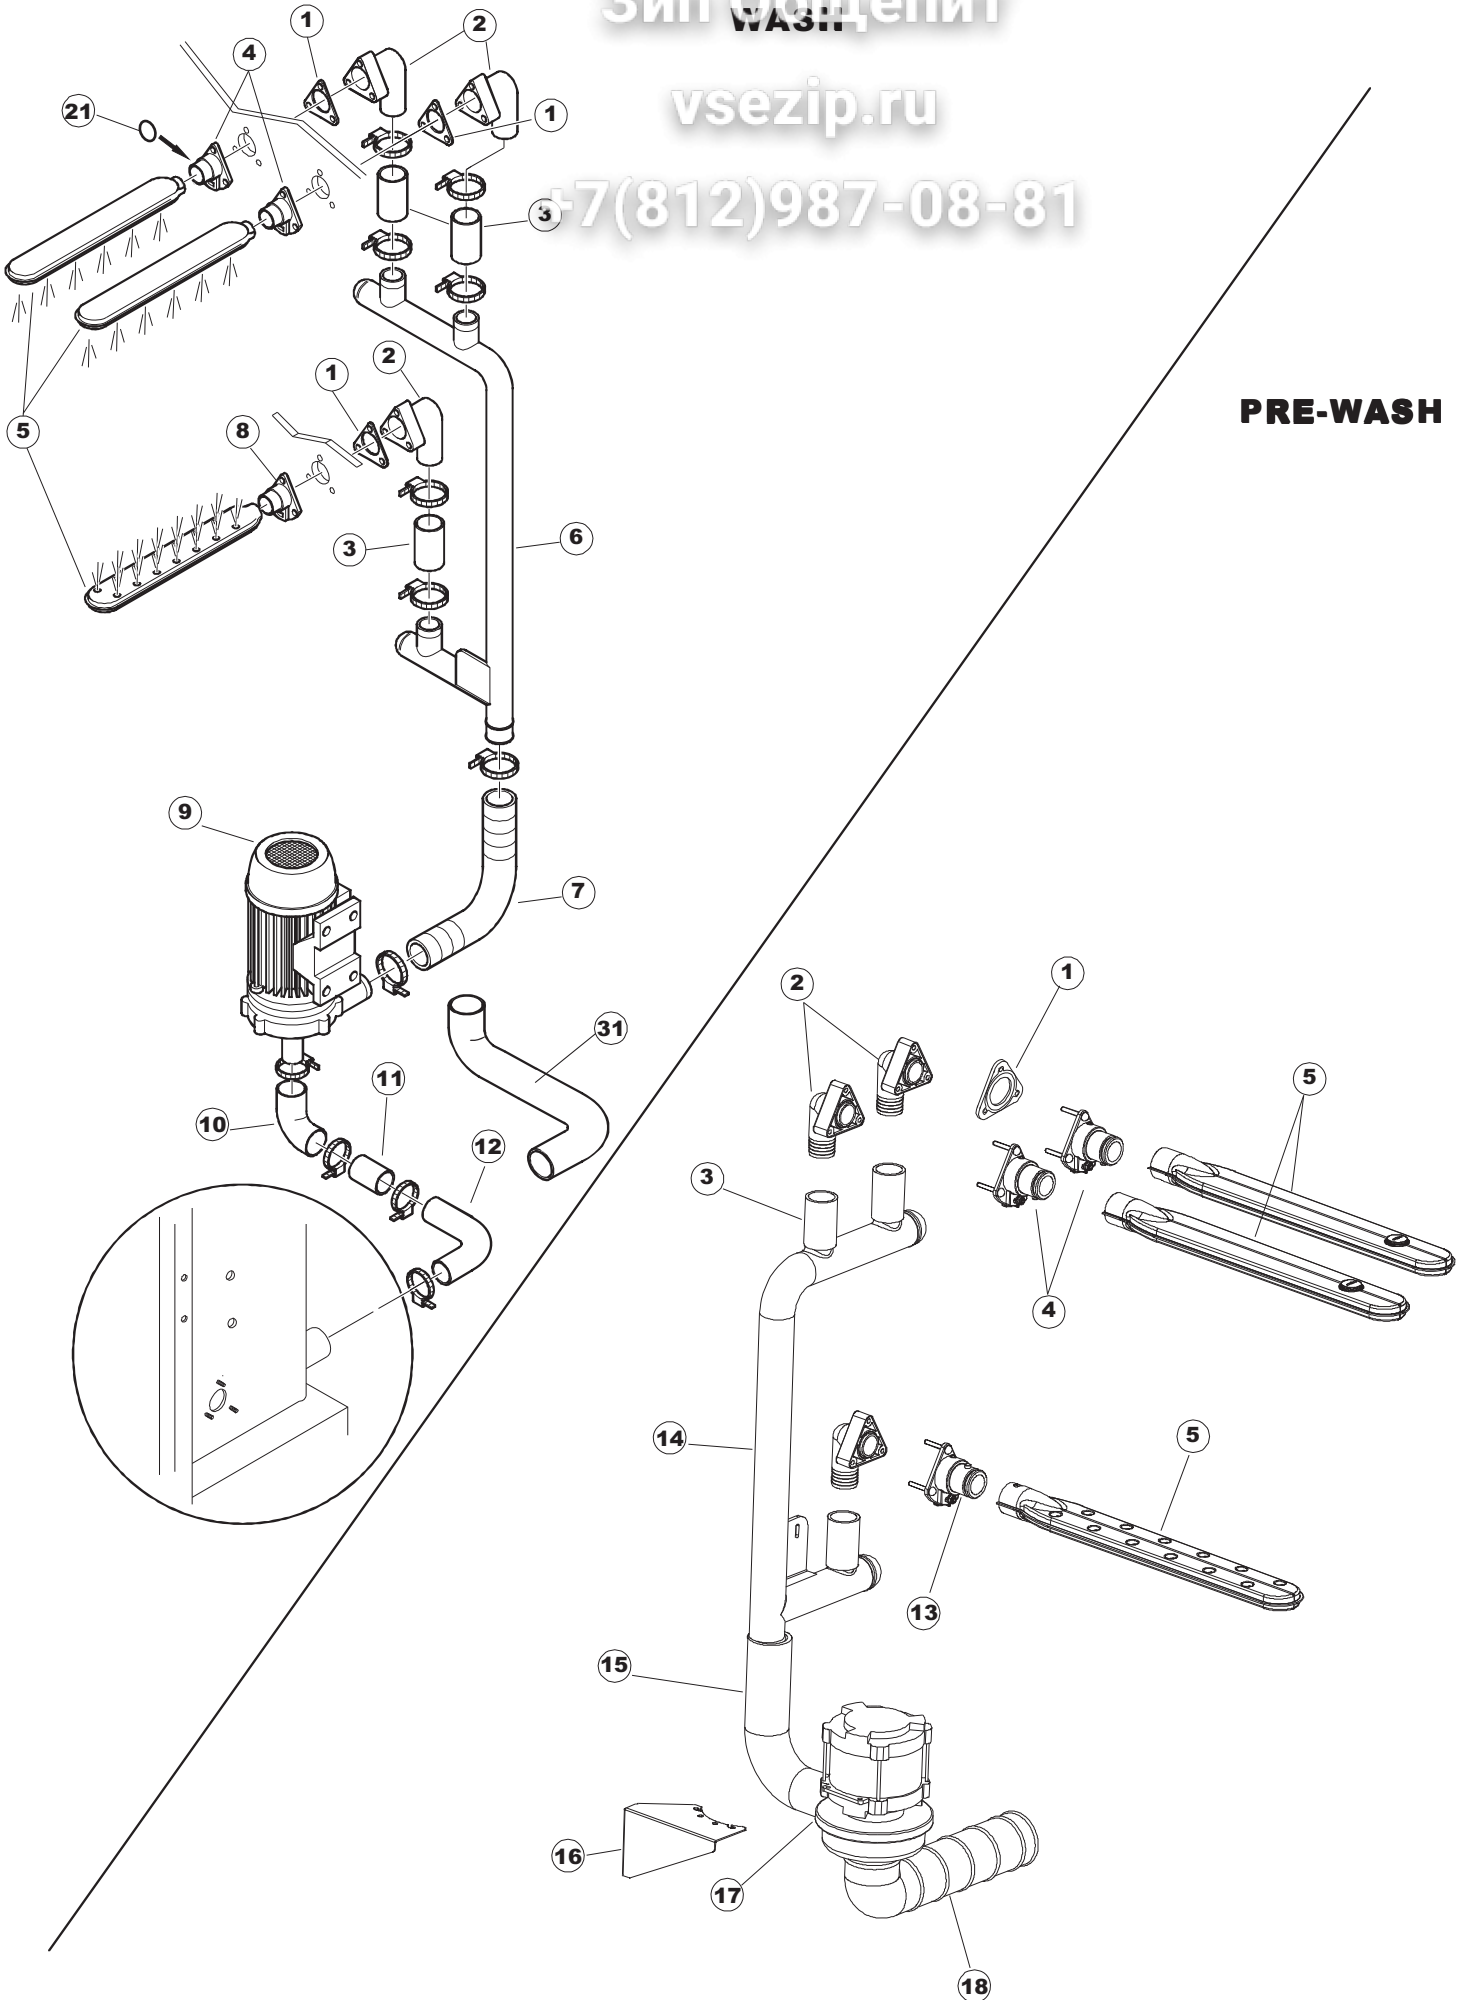

Зип Общепит

WASH

vsezip.ru

+7(812)987-08-81