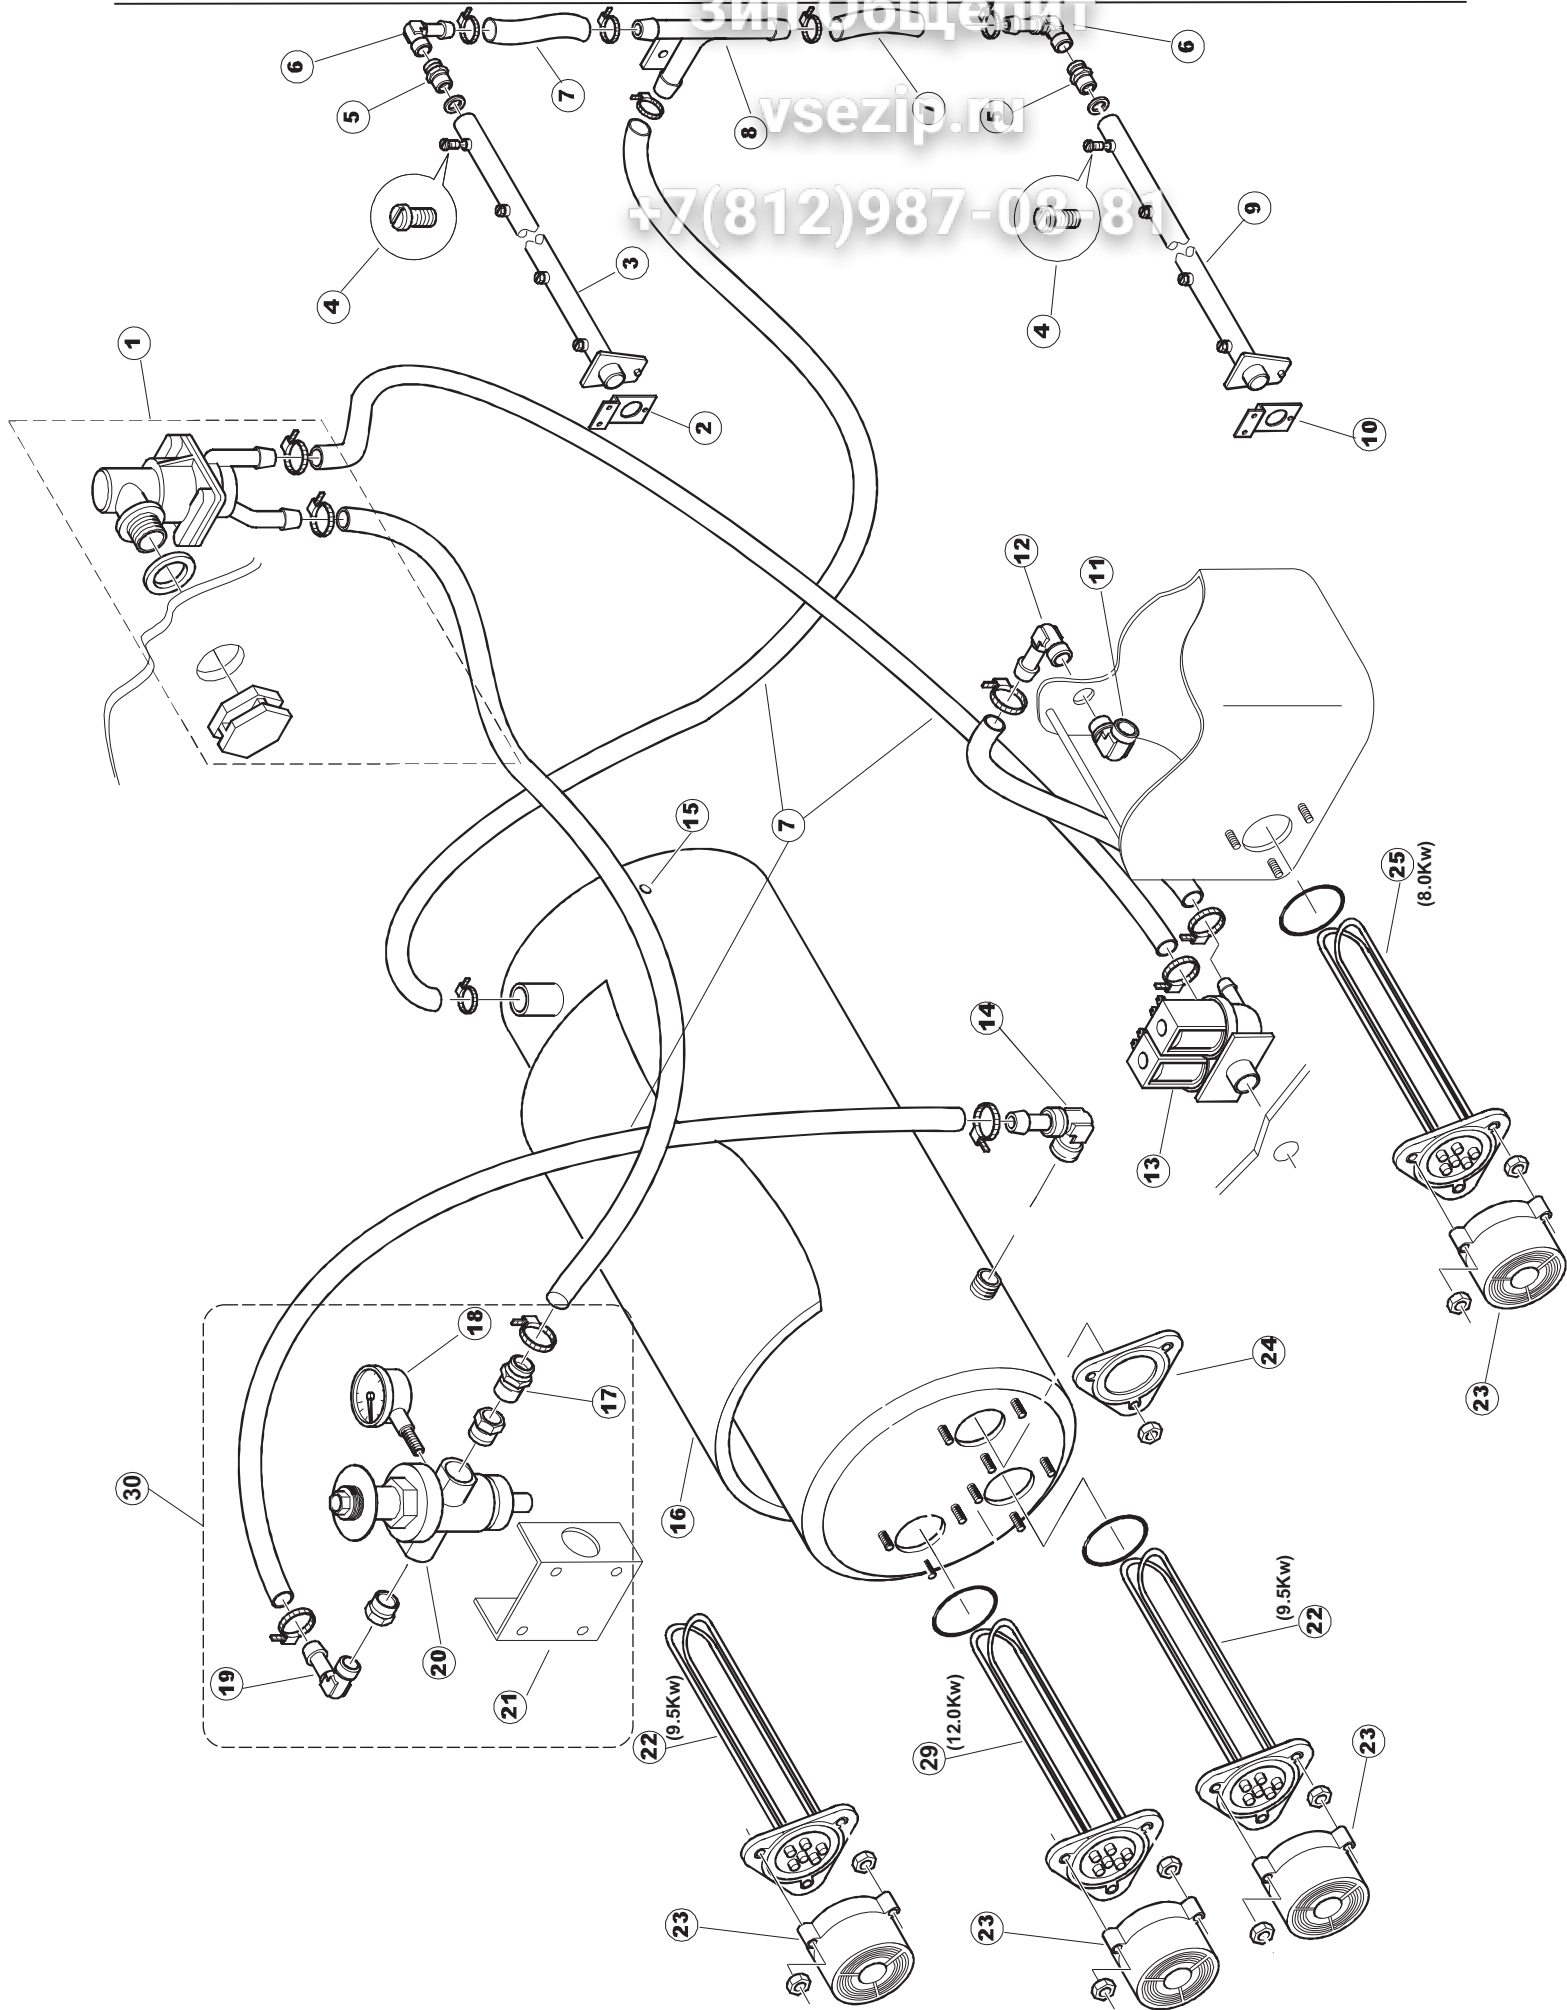

Зип-Общедит

vsezip.ru

+7(812)987-08-84