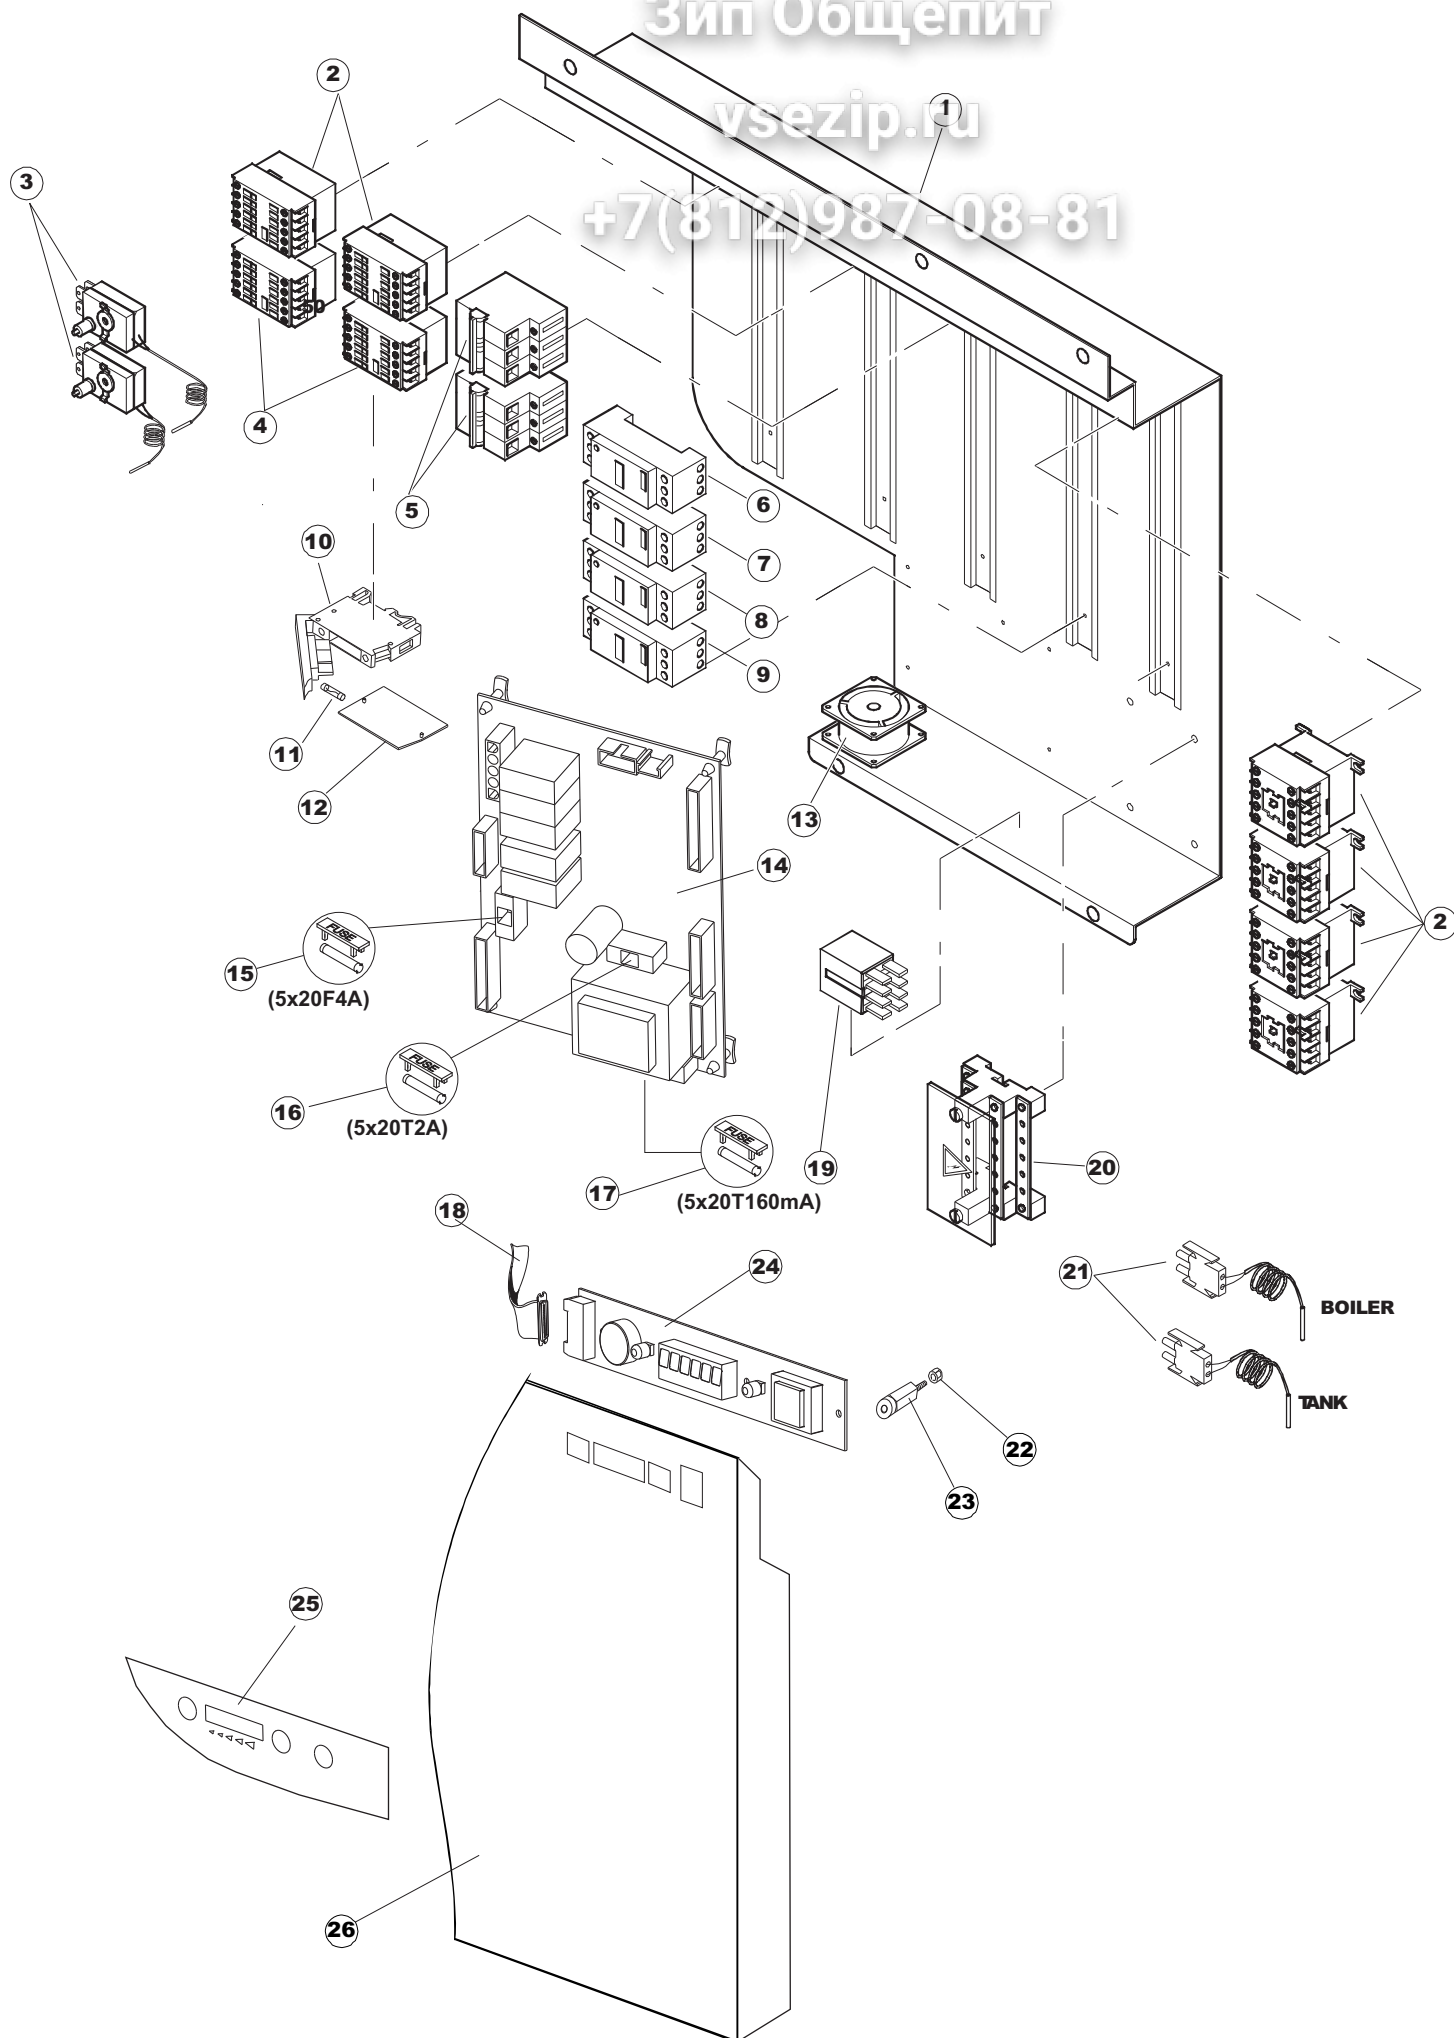

Зип Общепит

ysezip.ru

+7(812)987-08-81