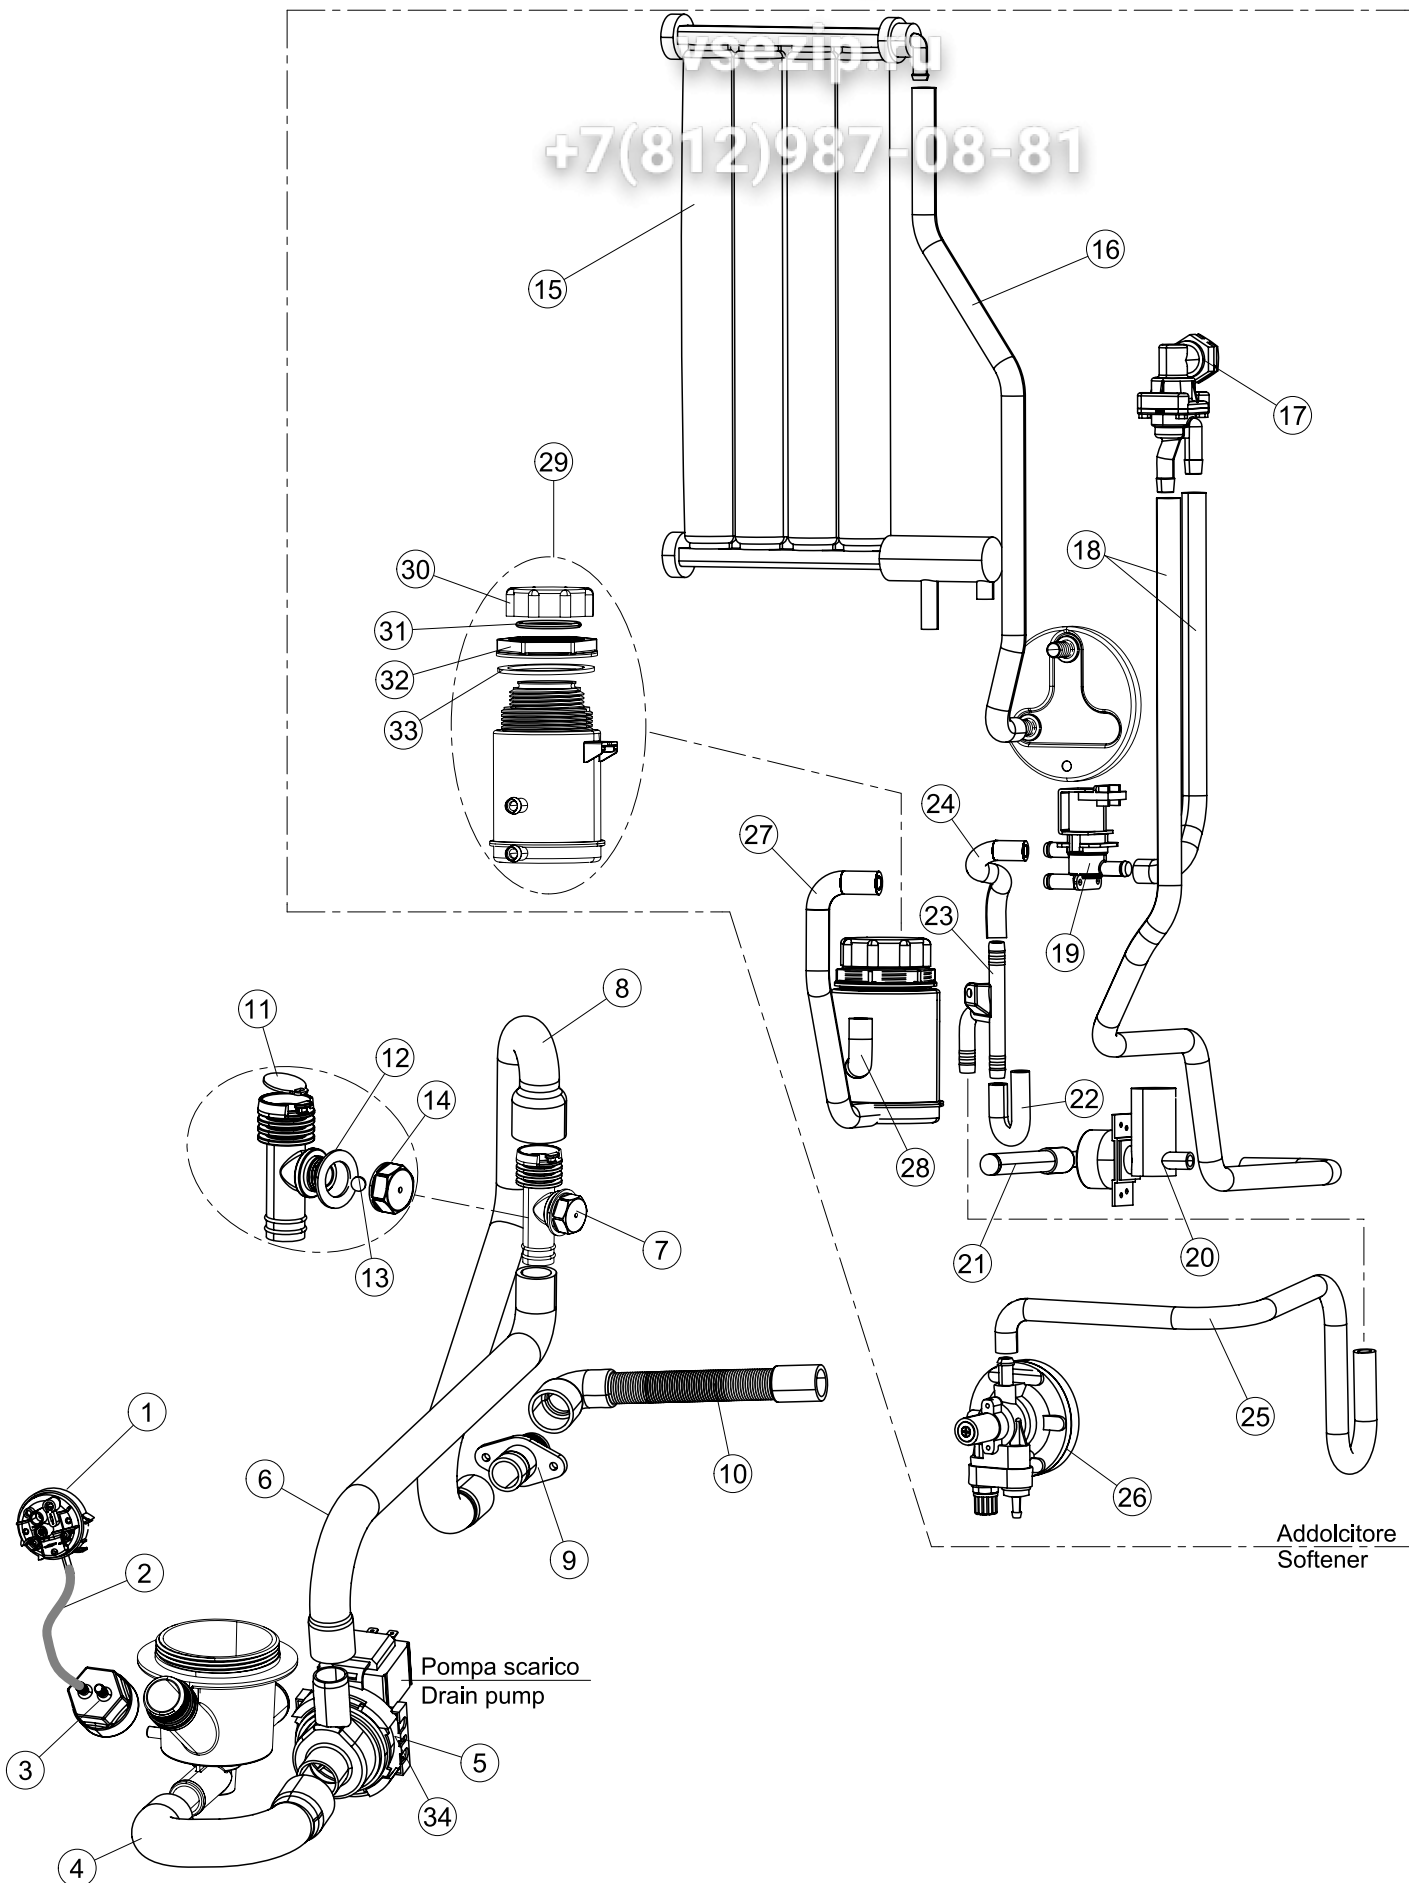

7sezip.ru
+7(812)987-08-81

5

Зип-Общепит

vsezip.ru

+7(812)987-08-81

Seite	Position	Code	Alter Code	Beschreibung	ME
1	1	004200		GEHAEUSEBERTEIL	NR
1	4	449036	REB449036	FEDER, SCHLOSS 11	NR
1	5	329012	REB329012	KEIL, TÜRSCHLOSS grossdimens 11	NR
1	7	307016		BUEGELLAGER F. TÜRSCHLANGE	NR
1	12	461010	REB461010	STÜTZFUSS, SECHSK. S621-	NR
1	15	459006	REB459006	KABELDURCHGANG, Di9/De16 22	NR
1	16	325034	REB325034	ZAPFEN, TÜRSCHARNIER - 40	NR
2	1	026135		FRONTBLENDE	NR
2	2	211017		CABEL	NR
2	3	419036		ABSTANDSSTÜCK, M3	NR
2	4	417119		SCHRAUBENMUTTER, M3 KUNST. WEISS	NR
2	5	227074		TASTENFELD	NR
2	6	211002	REB211002	KONTAKT, MAGNET. + KABEL 302N.Ocm25	NR
2	7	230098	REB230098	WIDERSTAND, TANK 600W/230V	NR
2	9	236047	REB236047	THERM.,KONT. TANK/S.95ø+/-3ø	NR
2	10	456075		TORISCHE DICHTUNG 37,47X5,33 NBR	NR
2	11	69871		SONDENHALTER	NR
2	12	231016		KUGEL	NR
2	13	230113		HEIZUNG 2600W/230V FL.PICCOLA P/BULBO	NR
2	14	459005	REB459005	KABELKLIPPS, STEAB Art.5024	NR
2	15	236048	REB236048	THERM.,KONT. BOILER/L.80ø+/-3ø(2611354)	NR
2	16	236047	REB236047	THERM.,KONT. TANK/S.95ø+/-3ø	NR
2	17	220010	REB220010	KLEMMENB. FV 110 50f	NR
2	18	224026		ARBEITSDRUCKWAECHTER 120/95	NR
2	19	143235		ROHR 4x7 SILICON, DURCHSICHT. CRP	MT
2	20	107013		LUFT-GLOCKE DES DRUCKSCHALTERS	NR
2	21	456073		O-RING	NR
2	22	028105		PLATCHEN	NR
2	23	437086	REB437086	DICHTUNG, TANKWIDERSTAND	NR
2	24	468151	DZR150NT	VERBINDUNGSST., SEIFENEINTRITT CPL NM * GESCHW.	NR
2	25	209029		DOSAT.PERIST.DETERGENTE P/REGOLABILE	NR
2	26	143258		FLASCHEN 6X10	NR
2	27	143194	REB143194	ROHR 4x6 CRISTAL, DURCHS.	MT
2	28	121143		SIEB FUER SPUELMITTELPUMPE	NR
2	29	228004		SICHERUNG, 5X20 4A FAST	NR
2	30	210010		SICHERUNGSHALTER	NR
2	31	215027		KARTE	NR
2	32	229029	REB229029	RELAIS FINDER 65.31 230/50	NR
2	33	229039		RELAIS 62.82.8.230.0300	NR
2	34	210011		PLAETTCHEN	NR
2	35	299040	REB299040	STECKER, SCHUKO 90^ VERKAB. l=2.5mt	NR
3	1	142059		UEBERLAUFROHR LA40	NR
3	2	456080		OR	NR
3	3	121136		FILTER	NR
3	6	136029		ABSAUG/ABFLUSSKOERPER	NR
3	7	144010	REB144010	RÜCKSCHLAGVORR.(EB) MIT ENTLÜFTUNG	NR
3	8	143004	REB143004	ROHR, DRUCKSCHALTER TP 10X17 (CASER/15NL C4N)	MT
3	10	240011	REB240011	ZUFLUSSVENTIL 1-WEG	NR
3	11	143170	REB143170	ROHR, EINLASS 60.10.02.15 DVGW	NR
3	12	104056		WARMWASSERBEREITER	NR
3	13	143228		ROHR, BOILERWASSEREINLASS 8X9XL250	NR