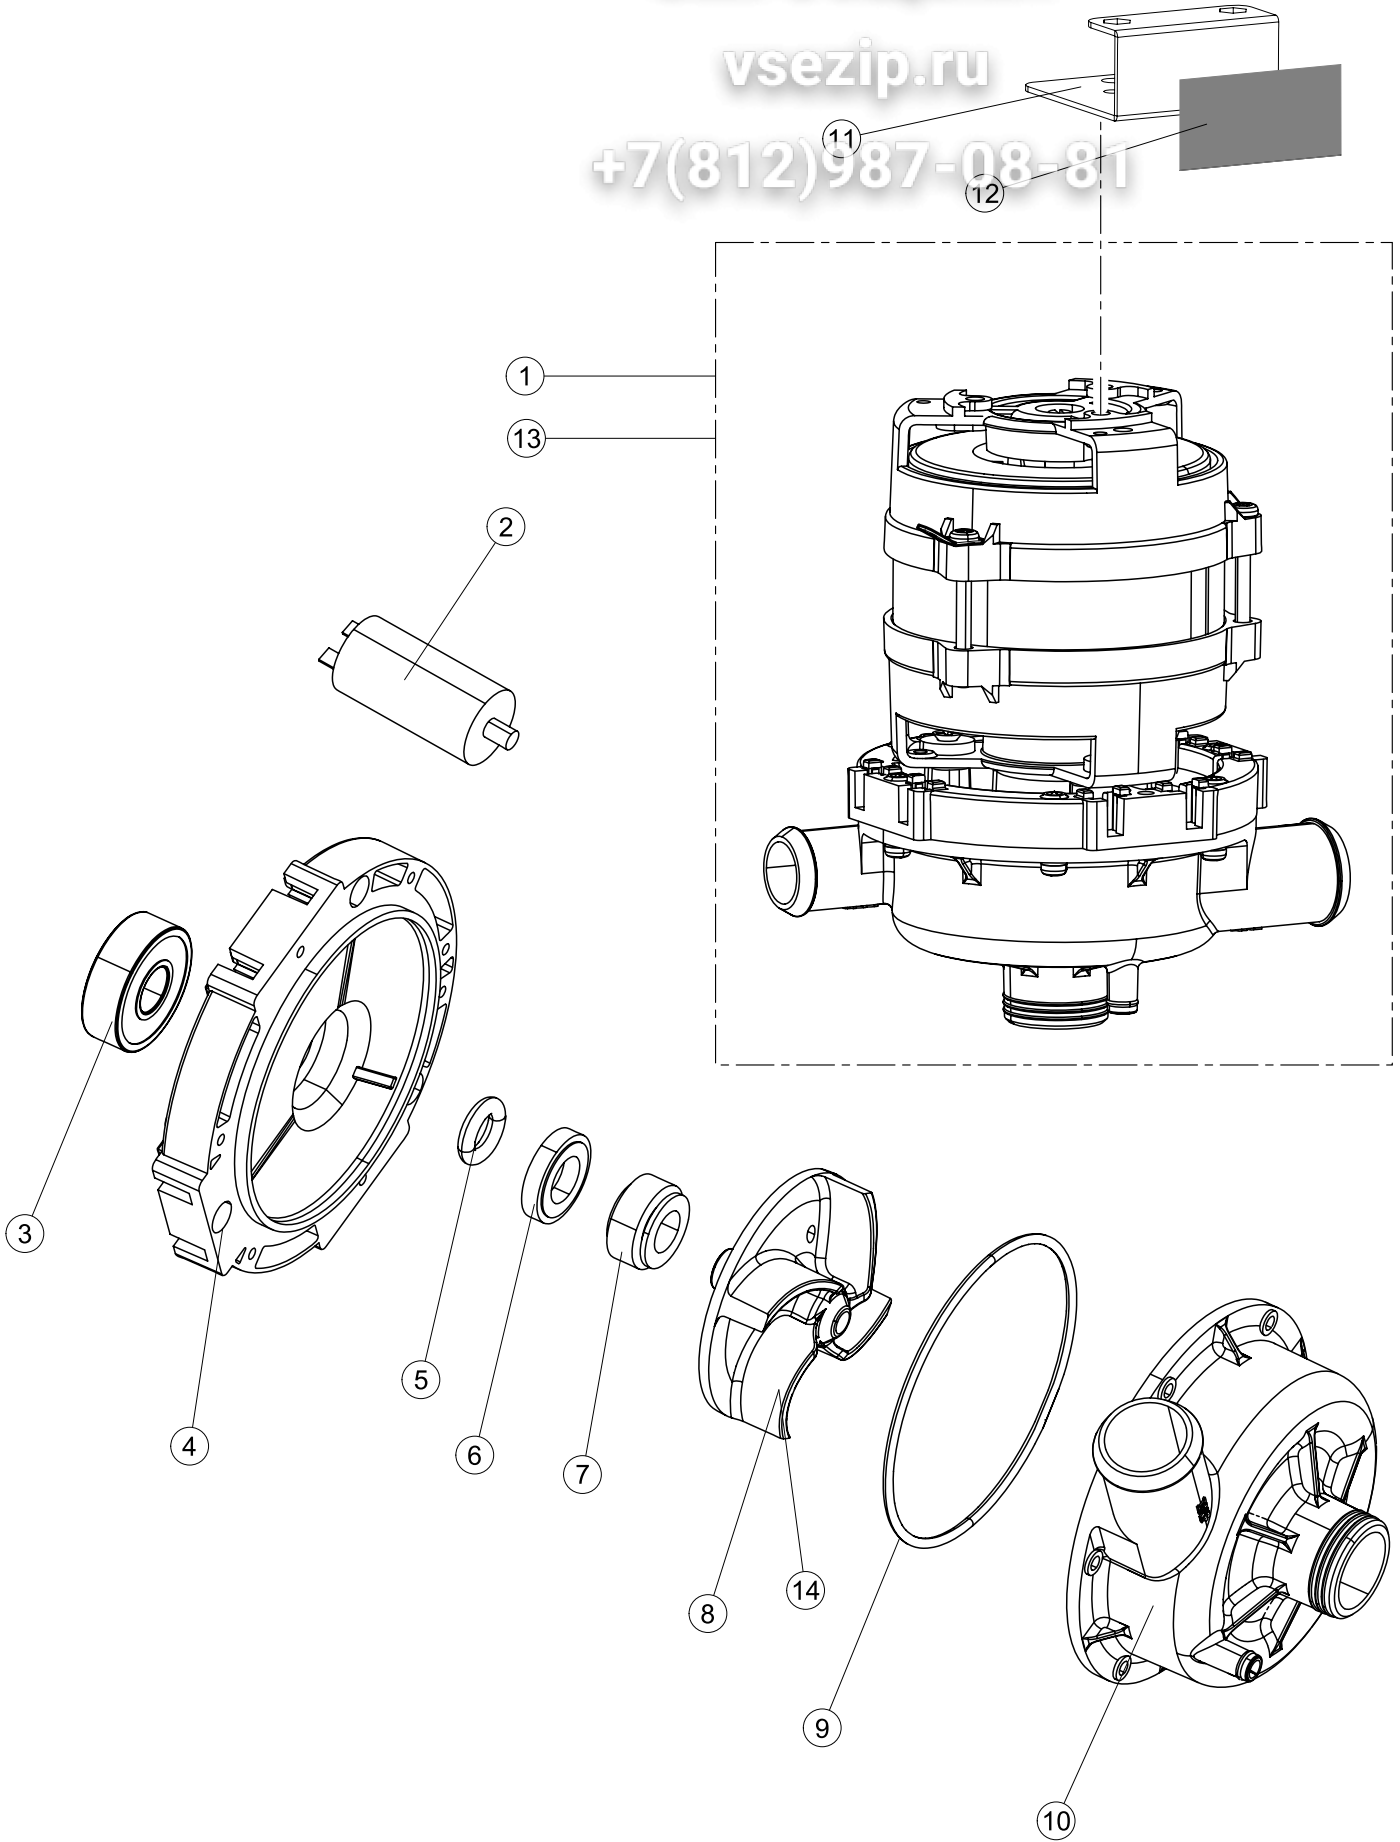

7sezip.ru
+7(812)987-08-81

5

Зип-Общепит

vsezip.ru

+7(812)987-08-81

Seite	Position	Code	Alter Code	Beschreibung	ME
1	1	004200		GEHAEUSEBERTEIL	NR
1	4	449036	REB449036	FEDER, SCHLOSS 11	NR
1	5	329012	REB329012	KEIL, TÜRSCHLOSS grossdimens 11	NR
1	7	307016		BUEGELLAGER F. TÜRSCHLANGE	NR
1	12	461010	REB461010	STÜTZFUSS, SECHSK. S621-	NR
1	15	459006	REB459006	KABELDURCHGANG, Di9/De16 22	NR
1	16	325034	REB325034	ZAPFEN, TÜRSCHARNIER - 40	NR
2	1	026135		FRONTBLENDE	NR
2	2	211017		CABEL	NR
2	3	419036		ABSTANDSSTÜCK, M3	NR
2	4	417119		SCHRAUBENMUTTER, M3 KUNST. WEISS	NR
2	5	227074		TASTENFELD	NR
2	6	211002	REB211002	KONTAKT, MAGNET. + KABEL 302N.Ocm25	NR
2	7	230098	REB230098	WIDERSTAND, TANK 600W/230V	NR
2	9	236047	REB236047	THERM.,KONT. TANK/S.95ø+/-3ø	NR
2	10	456075		TORISCHE DICHTUNG 37,47X5,33 NBR	NR
2	11	69871		SONDENHALTER	NR
2	12	231016		KUGEL	NR
2	13	230113		HEIZUNG 2600W/230V FL.PICCOLA P/BULBO	NR
2	14	459005	REB459005	KABELKLIPPS, STEAB Art.5024	NR
2	15	236048	REB236048	THERM.,KONT. BOILER/L.80ø+/-3ø(2611354)	NR
2	16	236047	REB236047	THERM.,KONT. TANK/S.95ø+/-3ø	NR
2	17	220010	REB220010	KLEMMENB. FV 110 50f	NR
2	18	224026		ARBEITSDRUCKWAECHTER 120/95	NR
2	19	143235		ROHR 4x7 SILICON, DURCHSICHT. CRP	MT
2	20	107013		LUFT-GLOCKE DES DRUCKSCHALTERS	NR
2	21	456073		O-RING	NR
2	22	028105		PLATCHEN	NR
2	23	437086	REB437086	DICHTUNG, TANKWIDERSTAND	NR
2	24	468151	DZR150NT	VERBINDUNGSST., SEIFENEINTRITT CPL NM * GESCHW.	NR
2	25	209029		DOSAT.PERIST.DETERGENTE P/REGOLABILE	NR
2	26	143258		FLASCHEN 6X10	NR
2	27	143194	REB143194	ROHR 4x6 CRISTAL, DURCHS.	MT
2	28	121143		SIEB FUER SPUELMITTELPUMPE	NR
2	29	228004		SICHERUNG, 5X20 4A FAST	NR
2	30	210010		SICHERUNGSHALTER	NR
2	31	215027		KARTE	NR
2	32	229029	REB229029	RELAIS FINDER 65.31 230/50	NR
2	33	229039		RELAIS 62.82.8.230.0300	NR
2	34	210011		PLAETTCHEN	NR
2	35	299040	REB299040	STECKER, SCHUKO 90^ VERKAB. l=2.5mt	NR
3	1	142059		UEBERLAUFROHR LA40	NR
3	2	456080		OR	NR
3	3	121136		FILTER	NR
3	6	136029		ABSAUG/ABFLUSSKOERPER	NR
3	7	144010	REB144010	RÜCKSCHLAGVORR.(EB) MIT ENTLÜFTUNG	NR
3	8	143004	REB143004	ROHR, DRUCKSCHALTER TP 10X17 (CASER/15NL C4N)	MT
3	10	240011	REB240011	ZUFLUSSVENTIL 1-WEG	NR
3	11	143170	REB143170	ROHR, EINLASS 60.10.02.15 DVGW	NR
3	12	104056		WARMWASSERBEREITER	NR
3	13	143228		ROHR, BOILERWASSEREINLASS 8X9XL250	NR