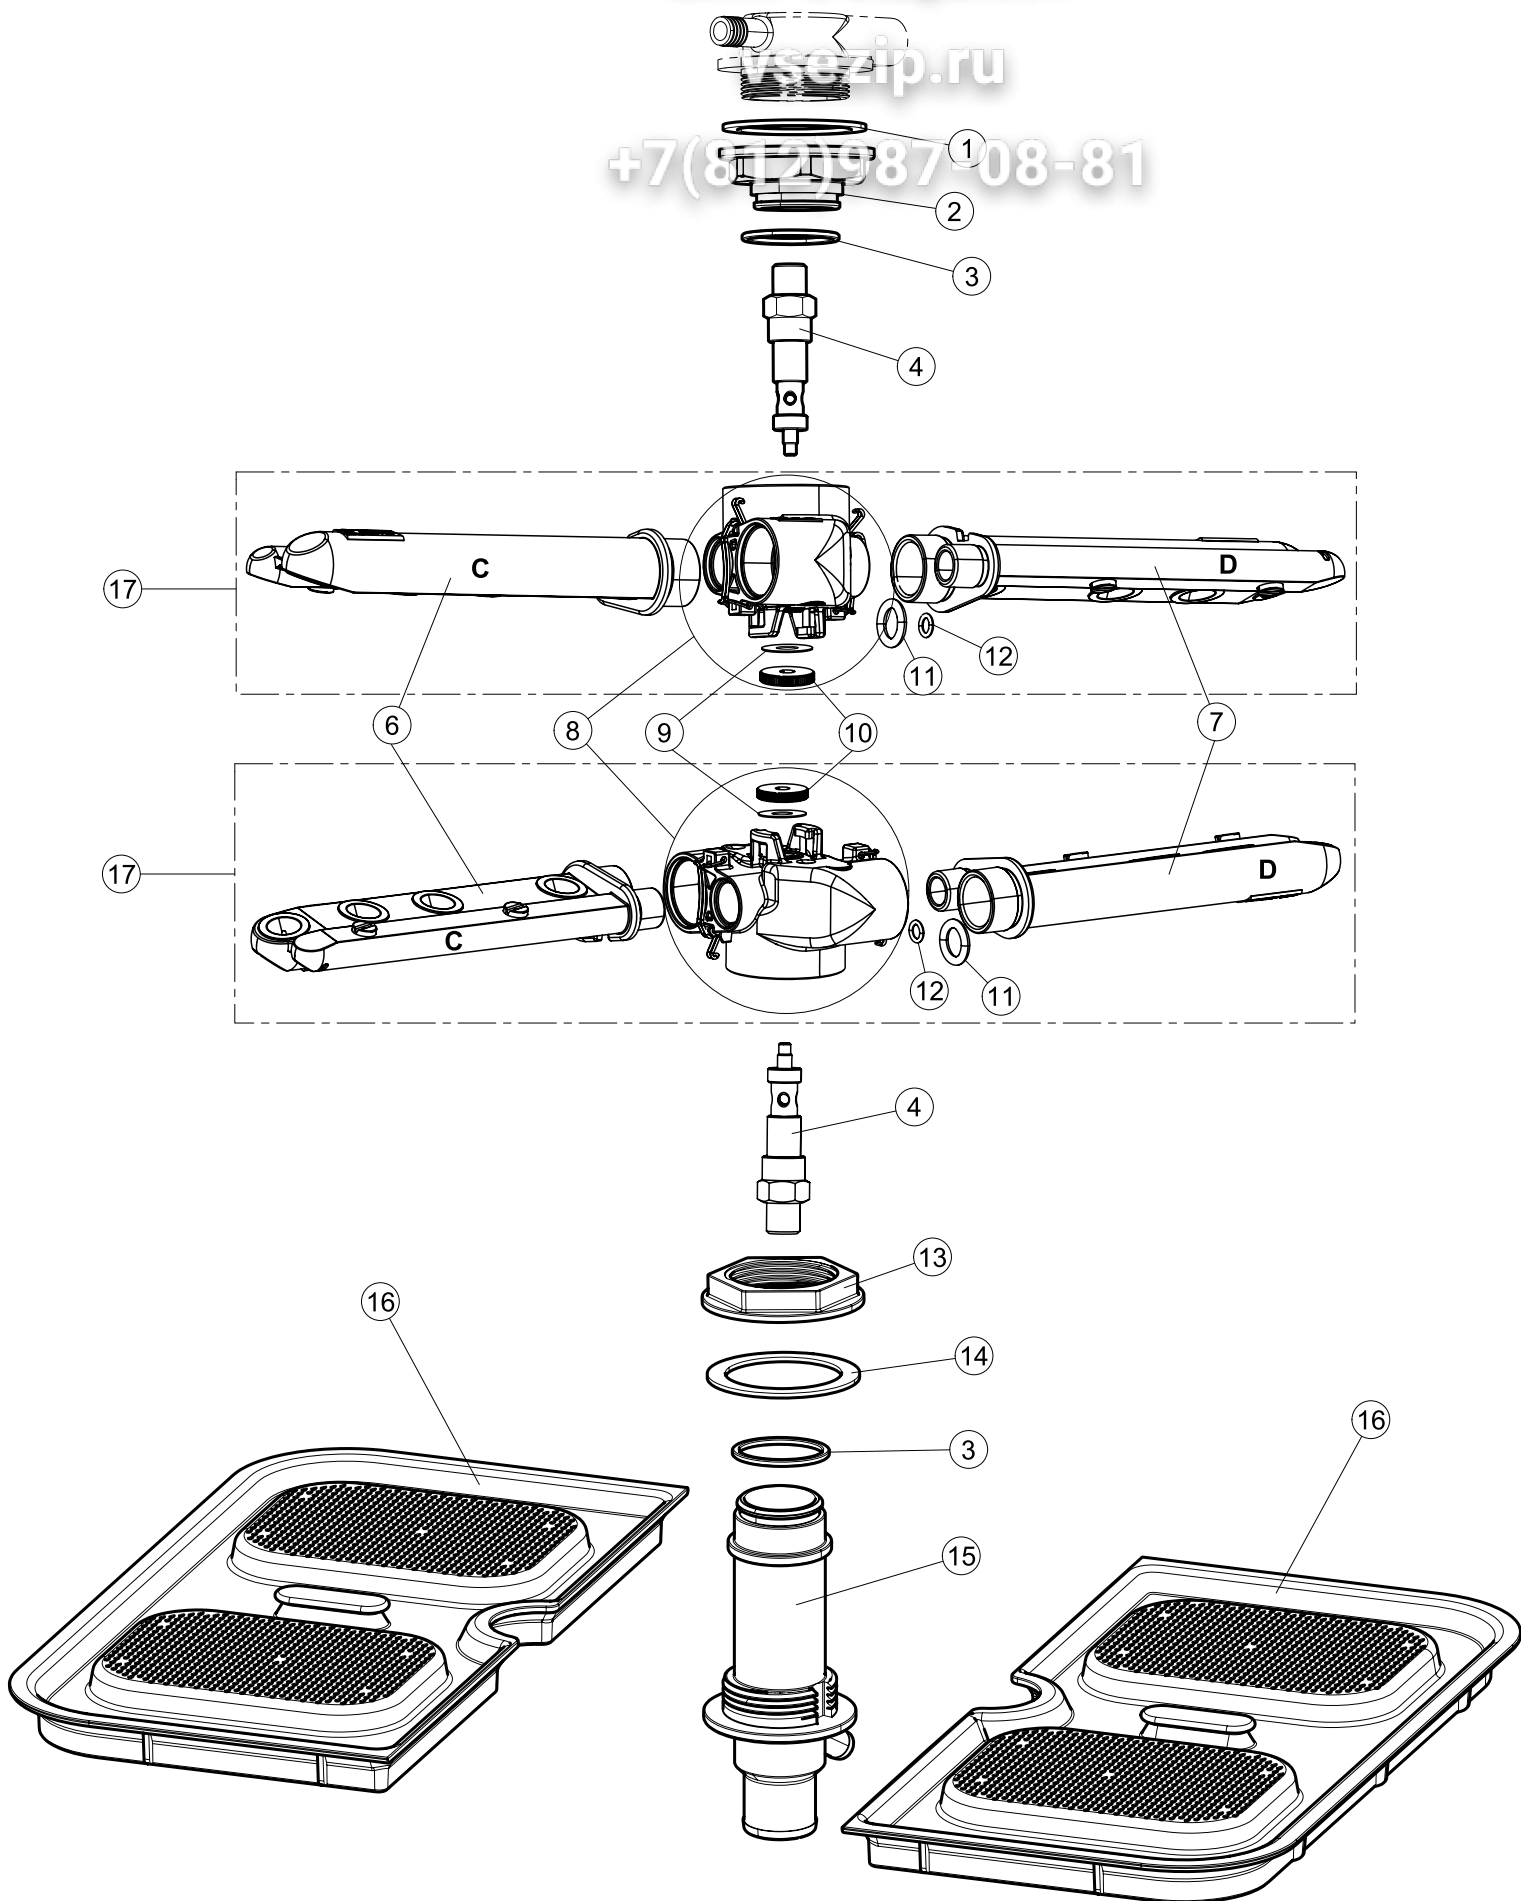

7sezip.ru
+7(812)987-08-81

5

Зип-Общепит

vsezip.ru

+7(812)987-08-81

Seite	Position	Code	Alter Code	Beschreibung	ME
1	1	004200		GEHAEUSEBERTEIL	NR
1	4	449036	REB449036	FEDER, SCHLOSS 11	NR
1	5	329012	REB329012	KEIL, TÜRSCHLOSS grossdimens 11	NR
1	7	307016		BUEGELLAGER F. TÜRSCHLANGE	NR
1	12	461010	REB461010	STÜTZFUSS, SECHSK. S621-	NR
1	15	459006	REB459006	KABELDURCHGANG, Di9/De16 22	NR
1	16	325034	REB325034	ZAPFEN, TÜRSCHARNIER - 40	NR
2	1	026135		FRONTBLENDE	NR
2	2	211017		CABEL	NR
2	3	419036		ABSTANDSSTÜCK, M3	NR
2	4	417119		SCHRAUBENMUTTER, M3 KUNST. WEISS	NR
2	5	227074		TASTENFELD	NR
2	6	211002	REB211002	KONTAKT, MAGNET. + KABEL 302N.Ocm25	NR
2	7	230098	REB230098	WIDERSTAND, TANK 600W/230V	NR
2	9	236047	REB236047	THERM.,KONT. TANK/S.95ø+/-3ø	NR
2	10	456075		TORISCHE DICHTUNG 37,47X5,33 NBR	NR
2	11	69871		SONDENHALTER	NR
2	12	231016		KUGEL	NR
2	13	230113		HEIZUNG 2600W/230V FL.PICCOLA P/BULBO	NR
2	14	459005	REB459005	KABELKLIPPS, STEAB Art.5024	NR
2	15	236048	REB236048	THERM.,KONT. BOILER/L.80ø+/-3ø(2611354)	NR
2	16	236047	REB236047	THERM.,KONT. TANK/S.95ø+/-3ø	NR
2	17	220010	REB220010	KLEMMENB. FV 110 50f	NR
2	18	224026		ARBEITSDRUCKWAECHTER 120/95	NR
2	19	143235		ROHR 4x7 SILICON, DURCHSICHT. CRP	MT
2	20	107013		LUFT-GLOCKE DES DRUCKSCHALTERS	NR
2	21	456073		O-RING	NR
2	22	028105		PLATCHEN	NR
2	23	437086	REB437086	DICHTUNG, TANKWIDERSTAND	NR
2	24	468151	DZR150NT	VERBINDUNGSST., SEIFENEINTRITT CPL NM * GESCHW.	NR
2	25	209029		DOSAT.PERIST.DETERGENTE P/REGOLABILE	NR
2	26	143258		FLASCHEN 6X10	NR
2	27	143194	REB143194	ROHR 4x6 CRISTAL, DURCHS.	MT
2	28	121143		SIEB FUER SPUELMITTELPUMPE	NR
2	29	228004		SICHERUNG, 5X20 4A FAST	NR
2	30	210010		SICHERUNGSHALTER	NR
2	31	215027		KARTE	NR
2	32	229029	REB229029	RELAIS FINDER 65.31 230/50	NR
2	33	229039		RELAIS 62.82.8.230.0300	NR
2	34	210011		PLAETTCHEN	NR
2	35	299040	REB299040	STECKER, SCHUKO 90^ VERKAB. l=2.5mt	NR
3	1	142059		UEBERLAUFROHR LA40	NR
3	2	456080		OR	NR
3	3	121136		FILTER	NR
3	6	136029		ABSAUG/ABFLUSSKOERPER	NR
3	7	144010	REB144010	RÜCKSCHLAGVORR.(EB) MIT ENTLÜFTUNG	NR
3	8	143004	REB143004	ROHR, DRUCKSCHALTER TP 10X17 (CASER/15NL C4N)	MT
3	10	240011	REB240011	ZUFLUSSVENTIL 1-WEG	NR
3	11	143170	REB143170	ROHR, EINLASS 60.10.02.15 DVGW	NR
3	12	104056		WARMWASSERBEREITER	NR
3	13	143228		ROHR, BOILERWASSEREINLASS 8X9XL250	NR