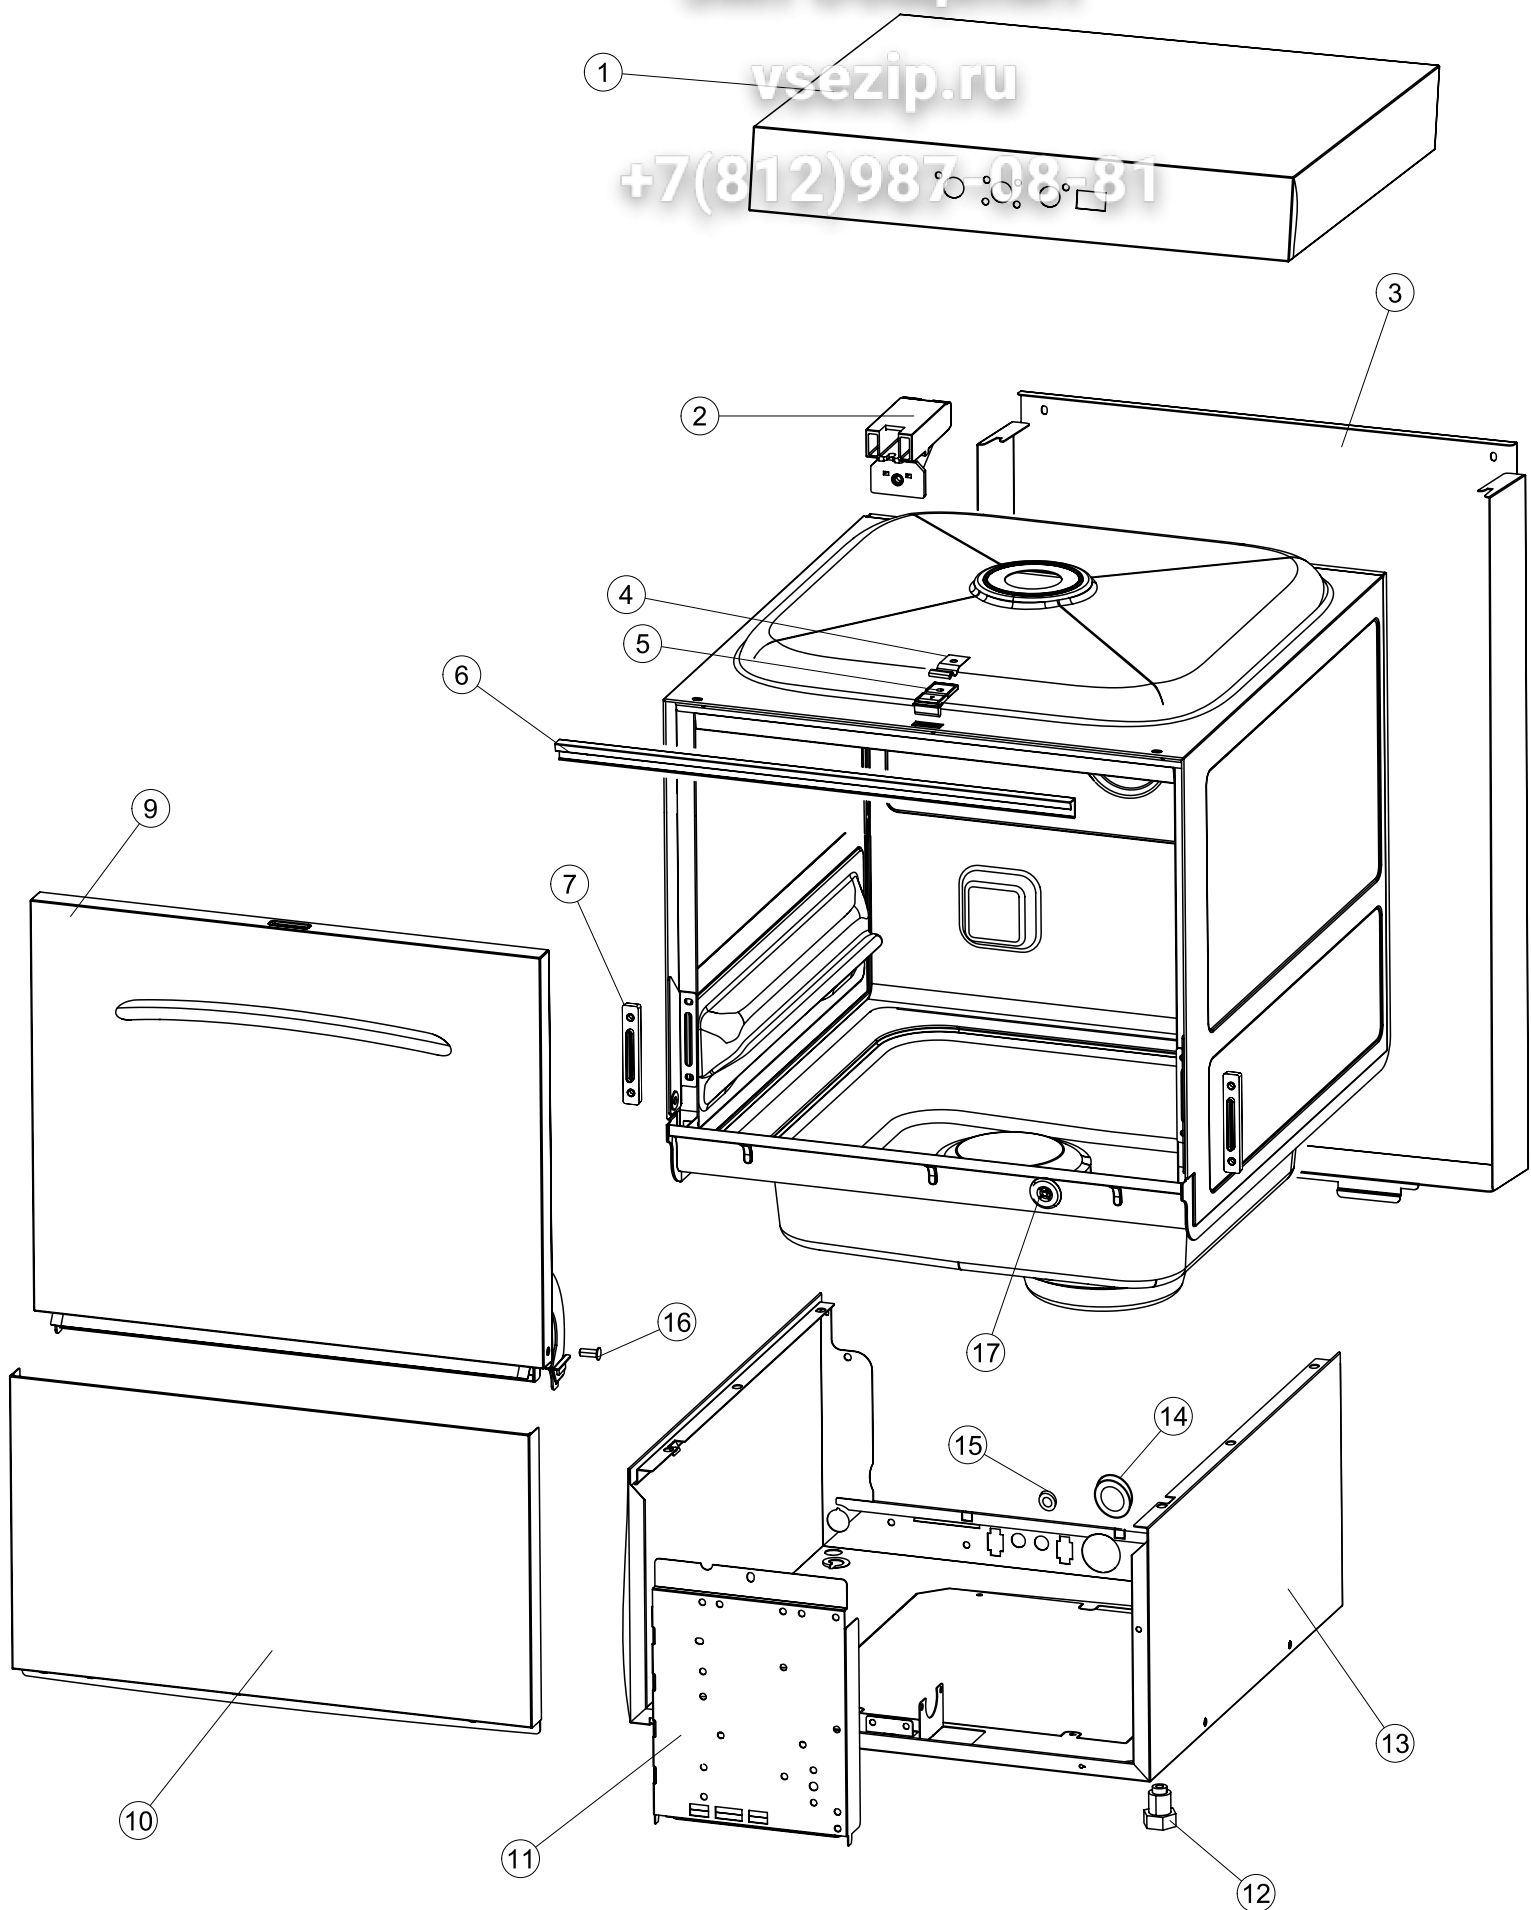

7sezip.ru
+7(812)987-08-81

5

Зип-Общепит

vsezip.ru

+7(812)987-08-81

Seite	Position	Code	Alter Code	Beschreibung	ME
1	1	004200		GEHAEUSEBERTEIL	NR
1	4	449036	REB449036	FEDER, SCHLOSS 11	NR
1	5	329012	REB329012	KEIL, TÜRSCHLOSS grossdimens 11	NR
1	7	307016		BUEGELLAGER F. TÜRSCHLANGE	NR
1	12	461010	REB461010	STÜTZFUSS, SECHSK. S621-	NR
1	15	459006	REB459006	KABELDURCHGANG, Di9/De16 22	NR
1	16	325034	REB325034	ZAPFEN, TÜRSCHARNIER - 40	NR
2	1	026135		FRONTBLENDE	NR
2	2	211017		CABEL	NR
2	3	419036		ABSTANDSSTÜCK, M3	NR
2	4	417119		SCHRAUBENMUTTER, M3 KUNST. WEISS	NR
2	5	227074		TASTENFELD	NR
2	6	211002	REB211002	KONTAKT, MAGNET. + KABEL 302N.Ocm25	NR
2	7	230098	REB230098	WIDERSTAND, TANK 600W/230V	NR
2	9	236047	REB236047	THERM.,KONT. TANK/S.95ø+/-3ø	NR
2	10	456075		TORISCHE DICHTUNG 37,47X5,33 NBR	NR
2	11	69871		SONDENHALTER	NR
2	12	231016		KUGEL	NR
2	13	230113		HEIZUNG 2600W/230V FL.PICCOLA P/BULBO	NR
2	14	459005	REB459005	KABELKLIPPS, STEAB Art.5024	NR
2	15	236048	REB236048	THERM.,KONT. BOILER/L.80ø+/-3ø(2611354)	NR
2	16	236047	REB236047	THERM.,KONT. TANK/S.95ø+/-3ø	NR
2	17	220010	REB220010	KLEMMENB. FV 110 50f	NR
2	18	224026		ARBEITSDRUCKWAECHTER 120/95	NR
2	19	143235		ROHR 4x7 SILICON, DURCHSICHT. CRP	MT
2	20	107013		LUFT-GLOCKE DES DRUCKSCHALTERS	NR
2	21	456073		O-RING	NR
2	22	028105		PLATCHEN	NR
2	23	437086	REB437086	DICHTUNG, TANKWIDERSTAND	NR
2	24	468151	DZR150NT	VERBINDUNGSST., SEIFENEINTRITT CPL NM * GESCHW.	NR
2	25	209029		DOSAT.PERIST.DETERGENTE P/REGOLABILE	NR
2	26	143258		FLASCHEN 6X10	NR
2	27	143194	REB143194	ROHR 4x6 CRISTAL, DURCHS.	MT
2	28	121143		SIEB FUER SPUELMITTELPUMPE	NR
2	29	228004		SICHERUNG, 5X20 4A FAST	NR
2	30	210010		SICHERUNGSHALTER	NR
2	31	215027		KARTE	NR
2	32	229029	REB229029	RELAIS FINDER 65.31 230/50	NR
2	33	229039		RELAIS 62.82.8.230.0300	NR
2	34	210011		PLAETTCHEN	NR
2	35	299040	REB299040	STECKER, SCHUKO 90^ VERKAB. l=2.5mt	NR
3	1	142059		UEBERLAUFROHR LA40	NR
3	2	456080		OR	NR
3	3	121136		FILTER	NR
3	6	136029		ABSAUG/ABFLUSSKOERPER	NR
3	7	144010	REB144010	RÜCKSCHLAGVORR.(EB) MIT ENTLÜFTUNG	NR
3	8	143004	REB143004	ROHR, DRUCKSCHALTER TP 10X17 (CASER/15NL C4N)	MT
3	10	240011	REB240011	ZUFLUSSVENTIL 1-WEG	NR
3	11	143170	REB143170	ROHR, EINLASS 60.10.02.15 DVGW	NR
3	12	104056		WARMWASSERBEREITER	NR
3	13	143228		ROHR, BOILERWASSEREINLASS 8X9XL250	NR