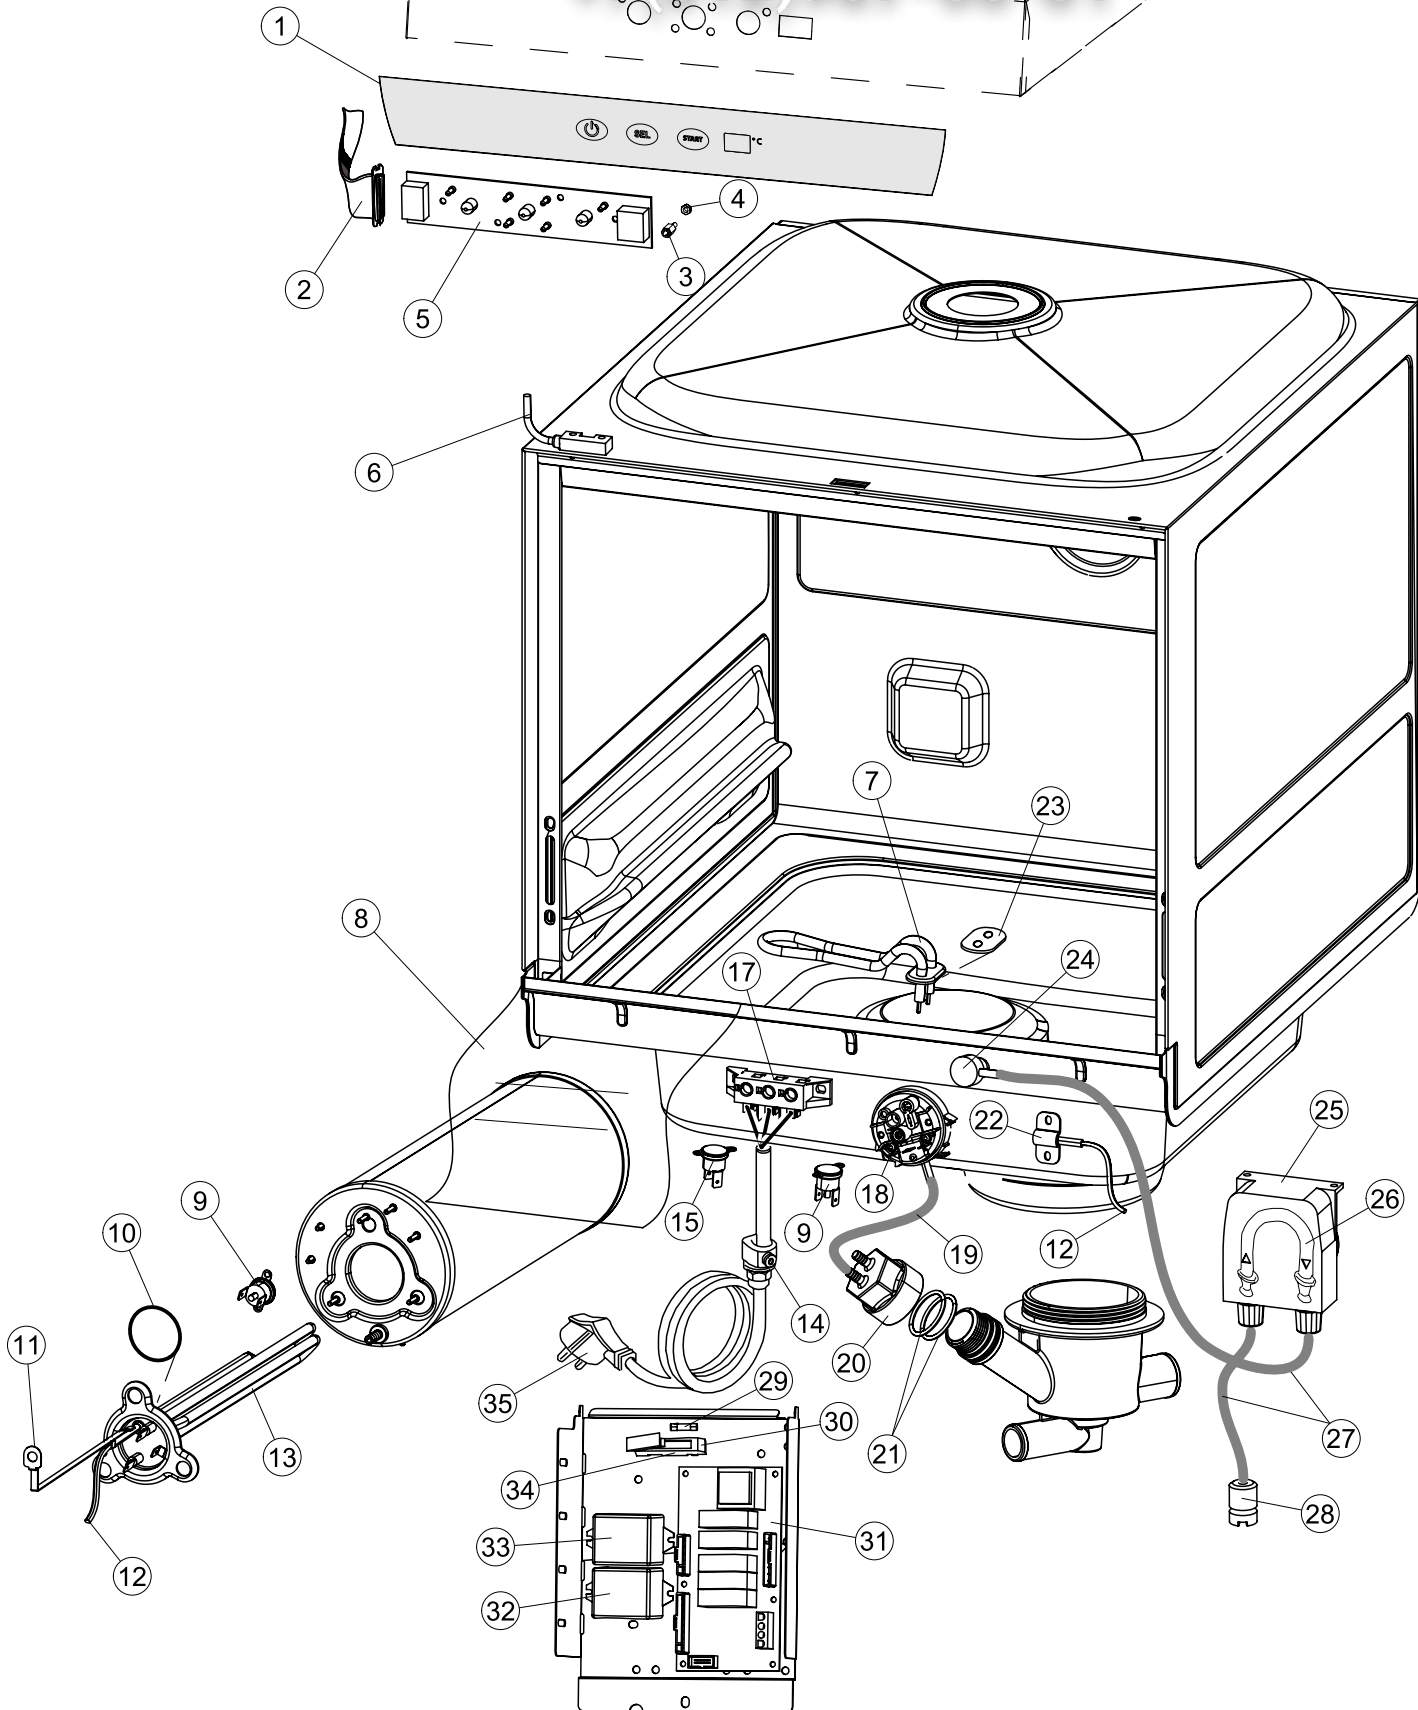

7sezip.ru
+7(812)987-08-81

5

Зип-Общепит

vsezip.ru

+7(812)987-08-81

Seite	Position	Code	Alter Code	Beschreibung	ME
1	1	004200		GEHAEUSEBERTEIL	NR
1	4	449036	REB449036	FEDER, SCHLOSS 11	NR
1	5	329012	REB329012	KEIL, TÜRSCHLOSS grossdimens 11	NR
1	7	307016		BUEGELLAGER F. TÜRSCHLANGE	NR
1	12	461010	REB461010	STÜTZFUSS, SECHSK. S621-	NR
1	15	459006	REB459006	KABELDURCHGANG, Di9/De16 22	NR
1	16	325034	REB325034	ZAPFEN, TÜRSCHARNIER - 40	NR
2	1	026135		FRONTBLENDE	NR
2	2	211017		CABEL	NR
2	3	419036		ABSTANDSSTÜCK, M3	NR
2	4	417119		SCHRAUBENMUTTER, M3 KUNST. WEISS	NR
2	5	227074		TASTENFELD	NR
2	6	211002	REB211002	KONTAKT, MAGNET. + KABEL 302N.Ocm25	NR
2	7	230098	REB230098	WIDERSTAND, TANK 600W/230V	NR
2	9	236047	REB236047	THERM.,KONT. TANK/S.95ø+/-3ø	NR
2	10	456075		TORISCHE DICHTUNG 37,47X5,33 NBR	NR
2	11	69871		SONDENHALTER	NR
2	12	231016		KUGEL	NR
2	13	230113		HEIZUNG 2600W/230V FL.PICCOLA P/BULBO	NR
2	14	459005	REB459005	KABELKLIPPS, STEAB Art.5024	NR
2	15	236048	REB236048	THERM.,KONT. BOILER/L.80ø+/-3ø(2611354)	NR
2	16	236047	REB236047	THERM.,KONT. TANK/S.95ø+/-3ø	NR
2	17	220010	REB220010	KLEMMENB. FV 110 50f	NR
2	18	224026		ARBEITSDRUCKWAECHTER 120/95	NR
2	19	143235		ROHR 4x7 SILICON, DURCHSICHT. CRP	MT
2	20	107013		LUFT-GLOCKE DES DRUCKSCHALTERS	NR
2	21	456073		O-RING	NR
2	22	028105		PLATCHEN	NR
2	23	437086	REB437086	DICHTUNG, TANKWIDERSTAND	NR
2	24	468151	DZR150NT	VERBINDUNGSST., SEIFENEINTRITT CPL NM * GESCHW.	NR
2	25	209029		DOSAT.PERIST.DETERGENTE P/REGOLABILE	NR
2	26	143258		FLASCHEN 6X10	NR
2	27	143194	REB143194	ROHR 4x6 CRISTAL, DURCHS.	MT
2	28	121143		SIEB FUER SPUELMITTELPUMPE	NR
2	29	228004		SICHERUNG, 5X20 4A FAST	NR
2	30	210010		SICHERUNGSHALTER	NR
2	31	215027		KARTE	NR
2	32	229029	REB229029	RELAIS FINDER 65.31 230/50	NR
2	33	229039		RELAIS 62.82.8.230.0300	NR
2	34	210011		PLAETTCHEN	NR
2	35	299040	REB299040	STECKER, SCHUKO 90^ VERKAB. l=2.5mt	NR
3	1	142059		UEBERLAUFROHR LA40	NR
3	2	456080		OR	NR
3	3	121136		FILTER	NR
3	6	136029		ABSAUG/ABFLUSSKOERPER	NR
3	7	144010	REB144010	RÜCKSCHLAGVORR.(EB) MIT ENTLÜFTUNG	NR
3	8	143004	REB143004	ROHR, DRUCKSCHALTER TP 10X17 (CASER/15NL C4N)	MT
3	10	240011	REB240011	ZUFLUSSVENTIL 1-WEG	NR
3	11	143170	REB143170	ROHR, EINLASS 60.10.02.15 DVGW	NR
3	12	104056		WARMWASSERBEREITER	NR
3	13	143228		ROHR, BOILERWASSEREINLASS 8X9XL250	NR