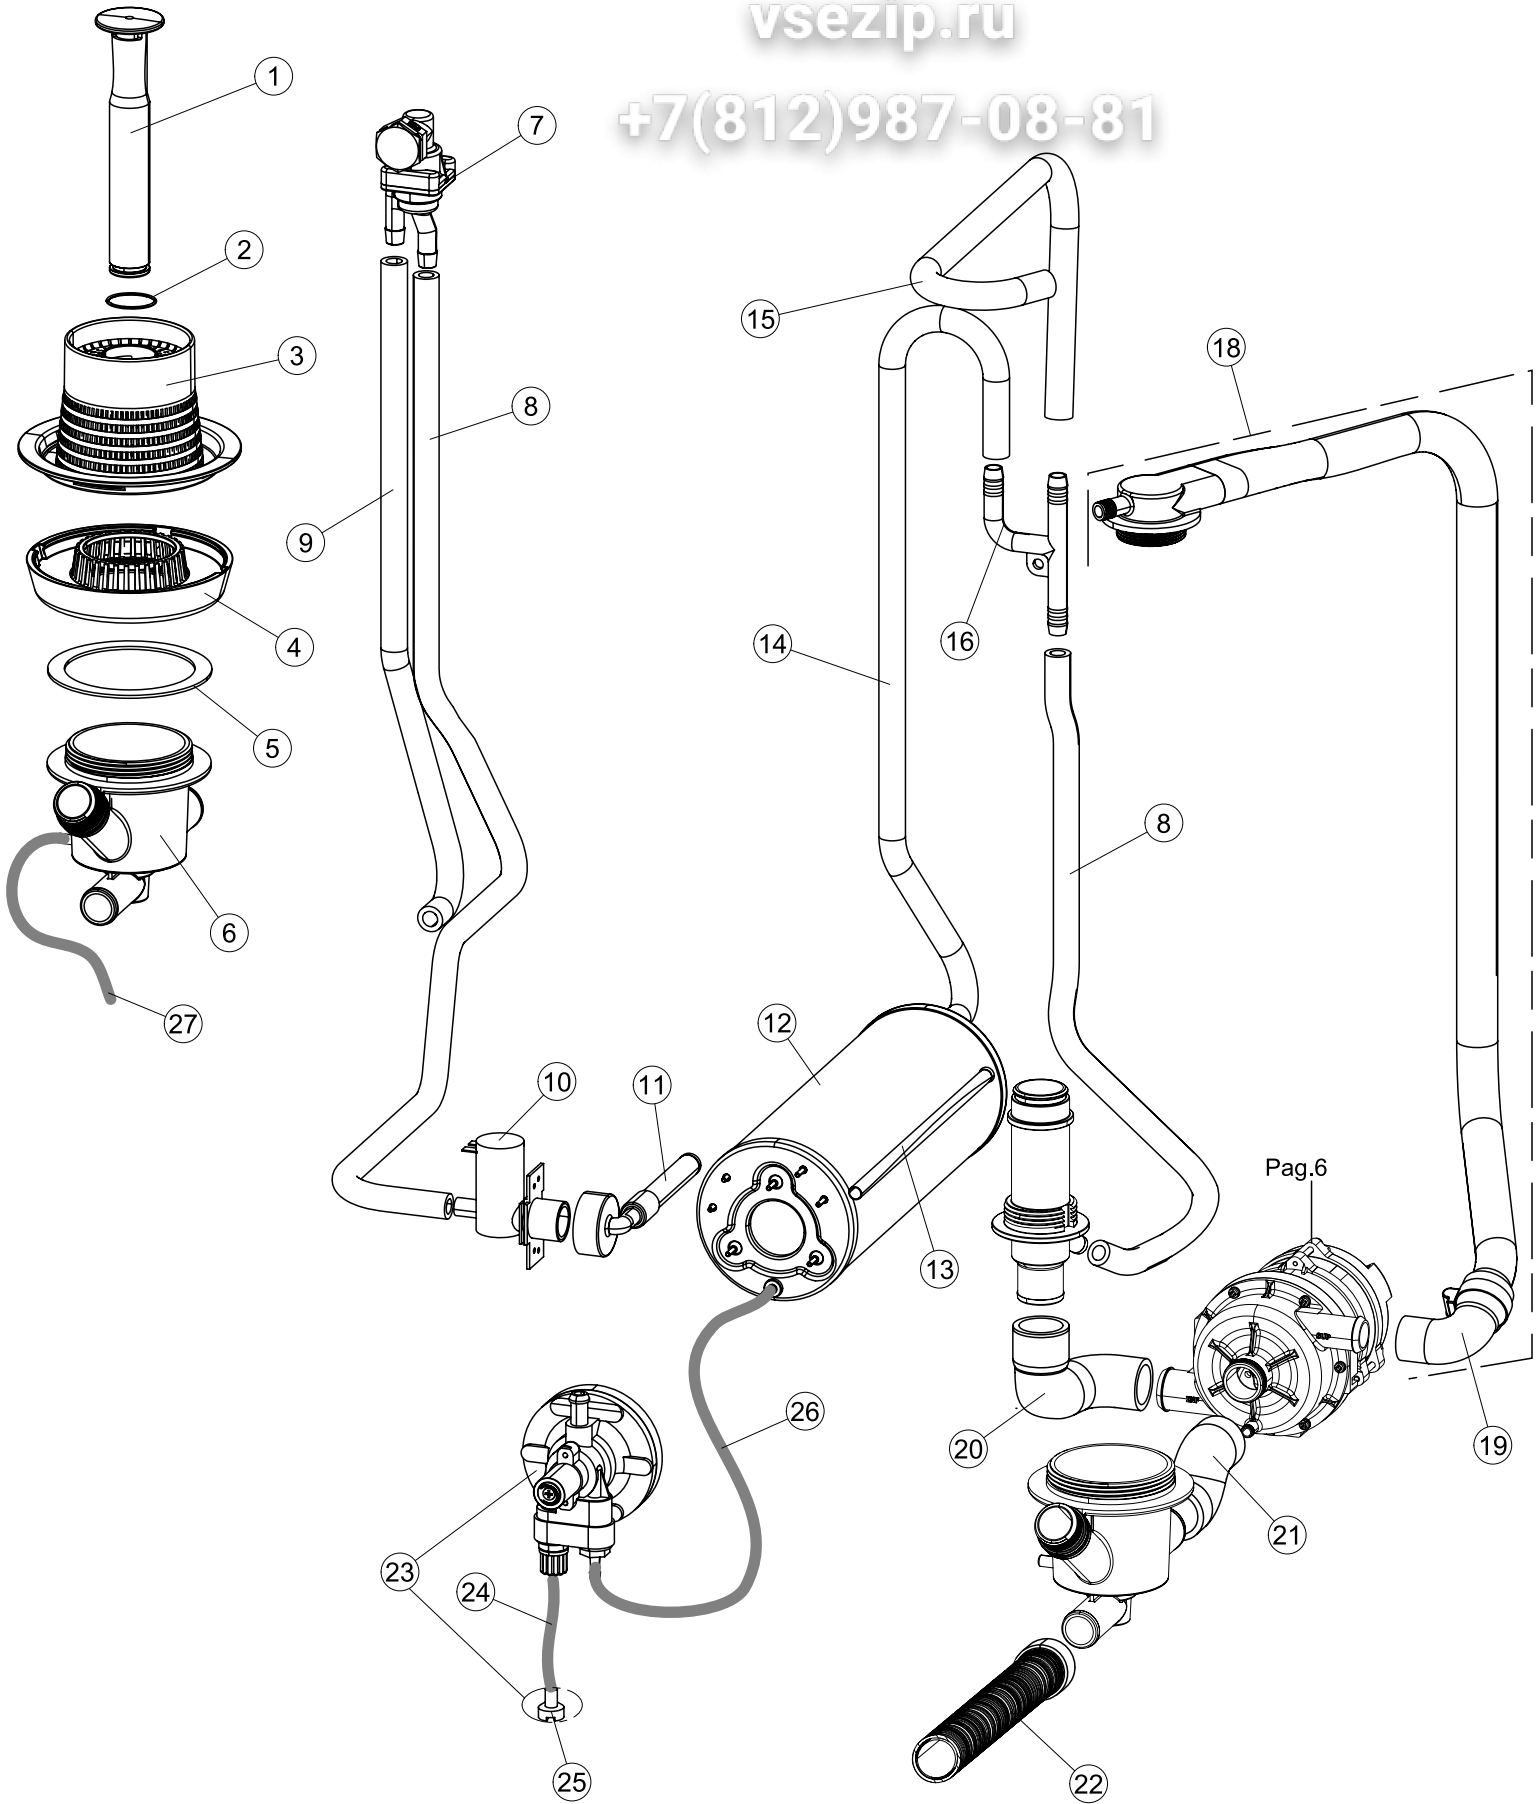

7sezip.ru
+7(812)987-08-81

5

Зип-Общепит

vsezip.ru

+7(812)987-08-81

Seite	Position	Code	Alter Code	Beschreibung	ME
1	1	004200		GEHAEUSEBERTEIL	NR
1	4	449036	REB449036	FEDER, SCHLOSS 11	NR
1	5	329012	REB329012	KEIL, TÜRSCHLOSS grossdimens 11	NR
1	7	307016		BUEGELLAGER F. TÜRSCHLANGE	NR
1	12	461010	REB461010	STÜTZFUSS, SECHSK. S621-	NR
1	15	459006	REB459006	KABELDURCHGANG, Di9/De16 22	NR
1	16	325034	REB325034	ZAPFEN, TÜRSCHARNIER - 40	NR
2	1	026135		FRONTBLENDE	NR
2	2	211017		CABEL	NR
2	3	419036		ABSTANDSSTÜCK, M3	NR
2	4	417119		SCHRAUBENMUTTER, M3 KUNST. WEISS	NR
2	5	227074		TASTENFELD	NR
2	6	211002	REB211002	KONTAKT, MAGNET. + KABEL 302N.Ocm25	NR
2	7	230098	REB230098	WIDERSTAND, TANK 600W/230V	NR
2	9	236047	REB236047	THERM.,KONT. TANK/S.95ø+/-3ø	NR
2	10	456075		TORISCHE DICHTUNG 37,47X5,33 NBR	NR
2	11	69871		SONDENHALTER	NR
2	12	231016		KUGEL	NR
2	13	230113		HEIZUNG 2600W/230V FL.PICCOLA P/BULBO	NR
2	14	459005	REB459005	KABELKLIPPS, STEAB Art.5024	NR
2	15	236048	REB236048	THERM.,KONT. BOILER/L.80ø+/-3ø(2611354)	NR
2	16	236047	REB236047	THERM.,KONT. TANK/S.95ø+/-3ø	NR
2	17	220010	REB220010	KLEMMENB. FV 110 50f	NR
2	18	224026		ARBEITSDRUCKWAECHTER 120/95	NR
2	19	143235		ROHR 4x7 SILICON, DURCHSICHT. CRP	MT
2	20	107013		LUFT-GLOCKE DES DRUCKSCHALTERS	NR
2	21	456073		O-RING	NR
2	22	028105		PLATCHEN	NR
2	23	437086	REB437086	DICHTUNG, TANKWIDERSTAND	NR
2	24	468151	DZR150NT	VERBINDUNGSST., SEIFENEINTRITT CPL NM * GESCHW.	NR
2	25	209029		DOSAT.PERIST.DETERGENTE P/REGOLABILE	NR
2	26	143258		FLASCHEN 6X10	NR
2	27	143194	REB143194	ROHR 4x6 CRISTAL, DURCHS.	MT
2	28	121143		SIEB FUER SPUELMITTELPUMPE	NR
2	29	228004		SICHERUNG, 5X20 4A FAST	NR
2	30	210010		SICHERUNGSHALTER	NR
2	31	215027		KARTE	NR
2	32	229029	REB229029	RELAIS FINDER 65.31 230/50	NR
2	33	229039		RELAIS 62.82.8.230.0300	NR
2	34	210011		PLAETTCHEN	NR
2	35	299040	REB299040	STECKER, SCHUKO 90^ VERKAB. l=2.5mt	NR
3	1	142059		UEBERLAUFROHR LA40	NR
3	2	456080		OR	NR
3	3	121136		FILTER	NR
3	6	136029		ABSAUG/ABFLUSSKOERPER	NR
3	7	144010	REB144010	RÜCKSCHLAGVORR.(EB) MIT ENTLÜFTUNG	NR
3	8	143004	REB143004	ROHR, DRUCKSCHALTER TP 10X17 (CASER/15NL C4N)	MT
3	10	240011	REB240011	ZUFLUSSVENTIL 1-WEG	NR
3	11	143170	REB143170	ROHR, EINLASS 60.10.02.15 DVGW	NR
3	12	104056		WARMWASSERBEREITER	NR
3	13	143228		ROHR, BOILERWASSEREINLASS 8X9XL250	NR