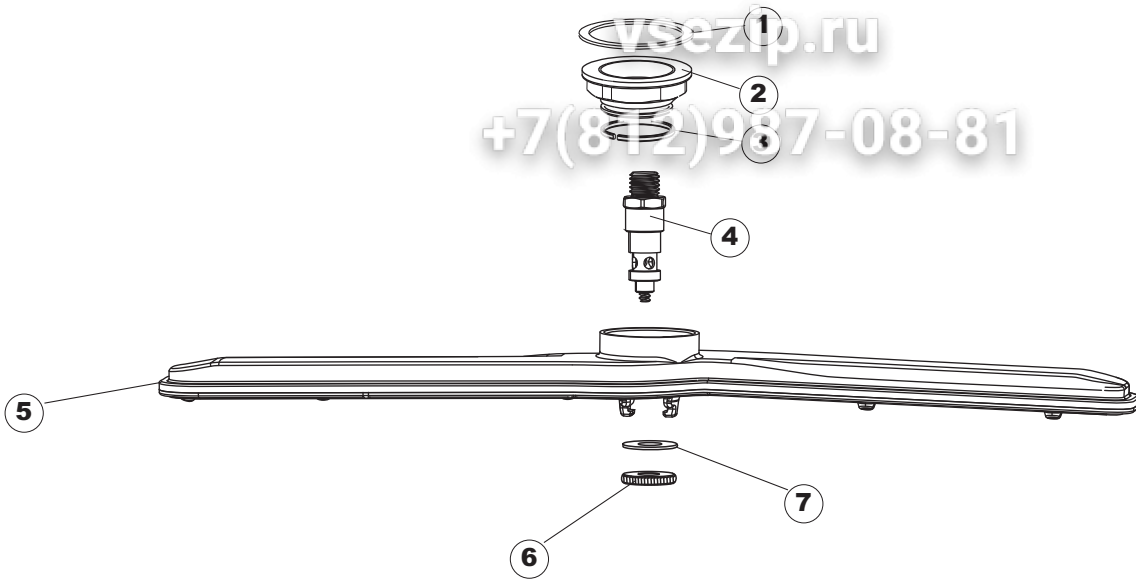

+7(812)987-08-81

6 Зип-Общепит

vsezip.ru

+7(812)987-08-81

Seite	Position	Code	Alter Code	Beschreibung		
1	1	004285		NICHT IN DER PREIS LISTE		
1	2	021120		SEITENWAND		
1	3	021119		SEITENWAND		
1	4	022146		RUECKWAND LA50		
1	5	022147		RUECKWANDVERKLEIDUNG LA50		
1	6	035083		BUEGEL LA50		
1	8	029510		TUER KOMPLETT LA50		
1	9	310013		ZENTRIERBLOCK SCHARN-BOLZEN LA50		
1	10	012323		FRONTALINO LUNGO LA50		
1	11	449063		FEDER		
1	12	307014		ANSCHLAG X AUSGL. UND SCHLISSFEDER		
1	13	035081		BEF.WINKEL		
1	14	437103		TUERDICHTUNG		
1	15	999259		GRUPPO STAFFA+MOLLA SAGOM.DX.PORTA LA50		
1	16	999260		GRUPPO STAFFA+MOLLA SAGOM.SX.PORTA LA50		
1	17	449058		FEDER		
1	18	307015		BUEGELLAGER F. TUERSTANGE LA50		
1	19	461029		NICHT IN DER PREIS LISTE		
1	20	040118		ZOCCOLO SUPPL.LUNGO LA50		
1	21	040119		SOCKEL		
1	22	459006	REB459006	KABELDURCHGANG, Di9/De16 22		
1	23	459004	REB459004	ROHRDURCHGANG, GUMMI DI.34		
1	27	304028		SPUEL LA50		
2	1	211013		FLACHKABEL		
2	2	417119		SCHRAUBENMUTTER, M3 KUNST. WEISS		
2	3	419036		ABSTANDSSTÜCK, M3		
2	4	80944		BEDINGUNGEN-TESTENBRETT		
2	5	80871		TUERKONTAKTSCHALTER		
2	6	70704		MASKE POLYESTERE		
2	7	230118		ELEKTRISCHER WIDERSTAND 2100W-230V LA50		
2	8	437086	REB437086	DICHTUNG, TANKWIDERSTAND		
2	9	214088		EL.SCHUTZ,TRANSP.KL.3		
2	10	220011	REB220011	* KLEMMENBRETT, 5-POLIG + ERDUNG FV.122		
2	11	459005	REB459005	KABELKLIPPS, STEAB Art.5024		
2	12	H.374339-2		MASCHINE KABERL H07RN-F 5X2.5X3.0MT		
2	13	236047	REB236047	SICHERHEITSTHERMOSTAT		
2	14	236052		THERM.,KONT. BOILER/L.90ø+/-3ø(2611576)		
2	16	456002	REB456002	O-Ring 48x6,2		
2	17	231016		TEMPERATURSONDE		
2	18	69871		SONDENHALTER		
2	19	69870		HEIZUNGSHÜTZ DES WARMWASSERBEREITERS		
2	20	230117		HEIZUNG 7600W/400V		
2	21	104060		BOILER		
2	22	214090		EL.SCHUTZ,TRANSP.453		
2	23	229042		SCHALTSCHÜTZ		
2	24	203424		ZUSATZKABEL		
2	25	210011		PLAETTCHEN		
2	26	210010		SICHERUNGSHALTER		
2	27	228010		SICHERUNG 5X20 T4A		
2	29	215034-1		KARTE		
2	30	456073		O-RING		
2	31	107013		LUFT-GLOCKE DES DRUCKSCHALTERS		