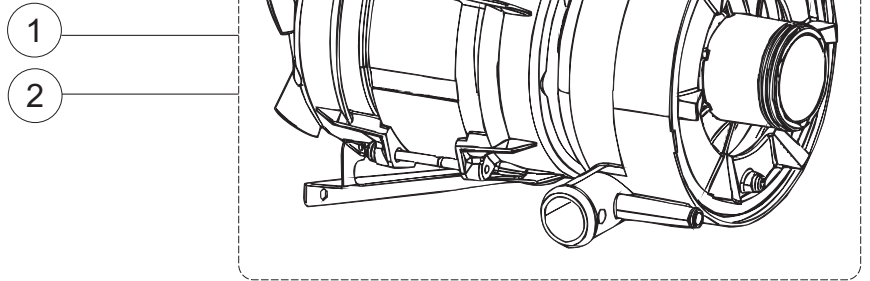

+7(812)987-08-81

6 Зип-Общепит

vsezip.ru

+7(812)987-08-81

Seite	Position	Code	Alter Code	Beschreibung		
1	1	004285		NICHT IN DER PREIS LISTE		
1	2	021120		SEITENWAND		
1	3	021119		SEITENWAND		
1	4	022146		RUECKWAND LA50		
1	5	022147		RUECKWANDVERKLEIDUNG LA50		
1	6	035083		BUEGEL LA50		
1	8	029510		TUER KOMPLETT LA50		
1	9	310013		ZENTRIERBLOCK SCHARN-BOLZEN LA50		
1	10	012323		FRONTALINO LUNGO LA50		
1	11	449063		FEDER		
1	12	307014		ANSCHLAG X AUSGL. UND SCHLISSFEDER		
1	13	035081		BEF.WINKEL		
1	14	437103		TUERDICHTUNG		
1	15	999259		GRUPPO STAFFA+MOLLA SAGOM.DX.PORTA LA50		
1	16	999260		GRUPPO STAFFA+MOLLA SAGOM.SX.PORTA LA50		
1	17	449058		FEDER		
1	18	307015		BUEGELLAGER F. TUERSTANGE LA50		
1	19	461029		NICHT IN DER PREIS LISTE		
1	20	040118		ZOCCOLO SUPPL.LUNGO LA50		
1	21	040119		SOCKEL		
1	22	459006	REB459006	KABELDURCHGANG, Di9/De16 22		
1	23	459004	REB459004	ROHRDURCHGANG, GUMMI DI.34		
1	27	304028		SPUEL LA50		
2	1	211013		FLACHKABEL		
2	2	417119		SCHRAUBENMUTTER, M3 KUNST. WEISS		
2	3	419036		ABSTANDSSTÜCK, M3		
2	4	80944		BEDINGUNGEN-TESTENBRETT		
2	5	80871		TUERKONTAKTSCHALTER		
2	6	70704		MASKE POLYESTERE		
2	7	230118		ELEKTRISCHER WIDERSTAND 2100W-230V LA50		
2	8	437086	REB437086	DICHTUNG, TANKWIDERSTAND		
2	9	214088		EL.SCHUTZ,TRANSP.KL.3		
2	10	220011	REB220011	* KLEMMENBRETT, 5-POLIG + ERDUNG FV.122		
2	11	459005	REB459005	KABELKLIPPS, STEAB Art.5024		
2	12	H.374339-2		MASCHINE KABERL H07RN-F 5X2.5X3.0MT		
2	13	236047	REB236047	SICHERHEITSTHERMOSTAT		
2	14	236052		THERM.,KONT. BOILER/L.90ø+/-3ø(2611576)		
2	16	456002	REB456002	O-Ring 48x6,2		
2	17	231016		TEMPERATURSONDE		
2	18	69871		SONDENHALTER		
2	19	69870		HEIZUNGSHÜTZ DES WARMWASSERBEREITERS		
2	20	230117		HEIZUNG 7600W/400V		
2	21	104060		BOILER		
2	22	214090		EL.SCHUTZ,TRANSP.453		
2	23	229042		SCHALTSCHÜTZ		
2	24	203424		ZUSATZKABEL		
2	25	210011		PLAETTCHEN		
2	26	210010		SICHERUNGSHALTER		
2	27	228010		SICHERUNG 5X20 T4A		
2	29	215034-1		KARTE		
2	30	456073		O-RING		
2	31	107013		LUFT-GLOCKE DES DRUCKSCHALTERS		