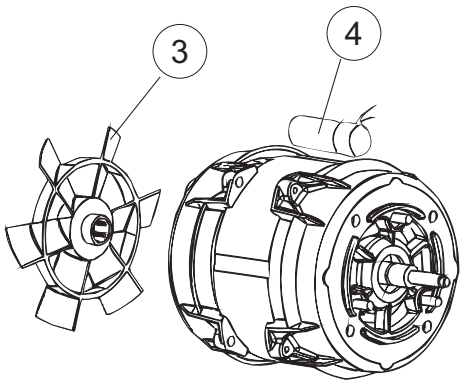

+7(812)987-08-81

6 Зип-Общепит

vsezip.ru

+7(812)987-08-81

Seite	Position	Code	Alter Code	Beschreibung		
1	1	004285		NICHT IN DER PREIS LISTE		
1	2	021120		SEITENWAND		
1	3	021119		SEITENWAND		
1	4	022146		RUECKWAND LA50		
1	5	022147		RUECKWANDVERKLEIDUNG LA50		
1	6	035083		BUEGEL LA50		
1	8	029510		TUER KOMPLETT LA50		
1	9	310013		ZENTRIERBLOCK SCHARN-BOLZEN LA50		
1	10	012323		FRONTALINO LUNGO LA50		
1	11	449063		FEDER		
1	12	307014		ANSCHLAG X AUSGL. UND SCHLISSFEDER		
1	13	035081		BEF.WINKEL		
1	14	437103		TUERDICHTUNG		
1	15	999259		GRUPPO STAFFA+MOLLA SAGOM.DX.PORTA LA50		
1	16	999260		GRUPPO STAFFA+MOLLA SAGOM.SX.PORTA LA50		
1	17	449058		FEDER		
1	18	307015		BUEGELLAGER F. TUERSTANGE LA50		
1	19	461029		NICHT IN DER PREIS LISTE		
1	20	040118		ZOCCOLO SUPPL.LUNGO LA50		
1	21	040119		SOCKEL		
1	22	459006	REB459006	KABELDURCHGANG, Di9/De16 22		
1	23	459004	REB459004	ROHRDURCHGANG, GUMMI DI.34		
1	27	304028		SPUEL LA50		
2	1	211013		FLACHKABEL		
2	2	417119		SCHRAUBENMUTTER, M3 KUNST. WEISS		
2	3	419036		ABSTANDSSTÜCK, M3		
2	4	80944		BEDINGUNGEN-TESTENBRETT		
2	5	80871		TUERKONTAKTSCHALTER		
2	6	70704		MASKE POLYESTERE		
2	7	230118		ELEKTRISCHER WIDERSTAND 2100W-230V LA50		
2	8	437086	REB437086	DICHTUNG, TANKWIDERSTAND		
2	9	214088		EL.SCHUTZ,TRANSP.KL.3		
2	10	220011	REB220011	* KLEMMENBRETT, 5-POLIG + ERDUNG FV.122		
2	11	459005	REB459005	KABELKLIPPS, STEAB Art.5024		
2	12	H.374339-2		MASCHINE KABERL H07RN-F 5X2.5X3.0MT		
2	13	236047	REB236047	SICHERHEITSTHERMOSTAT		
2	14	236052		THERM.,KONT. BOILER/L.90ø+/-3ø(2611576)		
2	16	456002	REB456002	O-Ring 48x6,2		
2	17	231016		TEMPERATURSONDE		
2	18	69871		SONDENHALTER		
2	19	69870		HEIZUNGSHÜTZ DES WARMWASSERBEREITERS		
2	20	230117		HEIZUNG 7600W/400V		
2	21	104060		BOILER		
2	22	214090		EL.SCHUTZ,TRANSP.453		
2	23	229042		SCHALTSCHÜTZ		
2	24	203424		ZUSATZKABEL		
2	25	210011		PLAETTCHEN		
2	26	210010		SICHERUNGSHALTER		
2	27	228010		SICHERUNG 5X20 T4A		
2	29	215034-1		KARTE		
2	30	456073		O-RING		
2	31	107013		LUFT-GLOCKE DES DRUCKSCHALTERS		