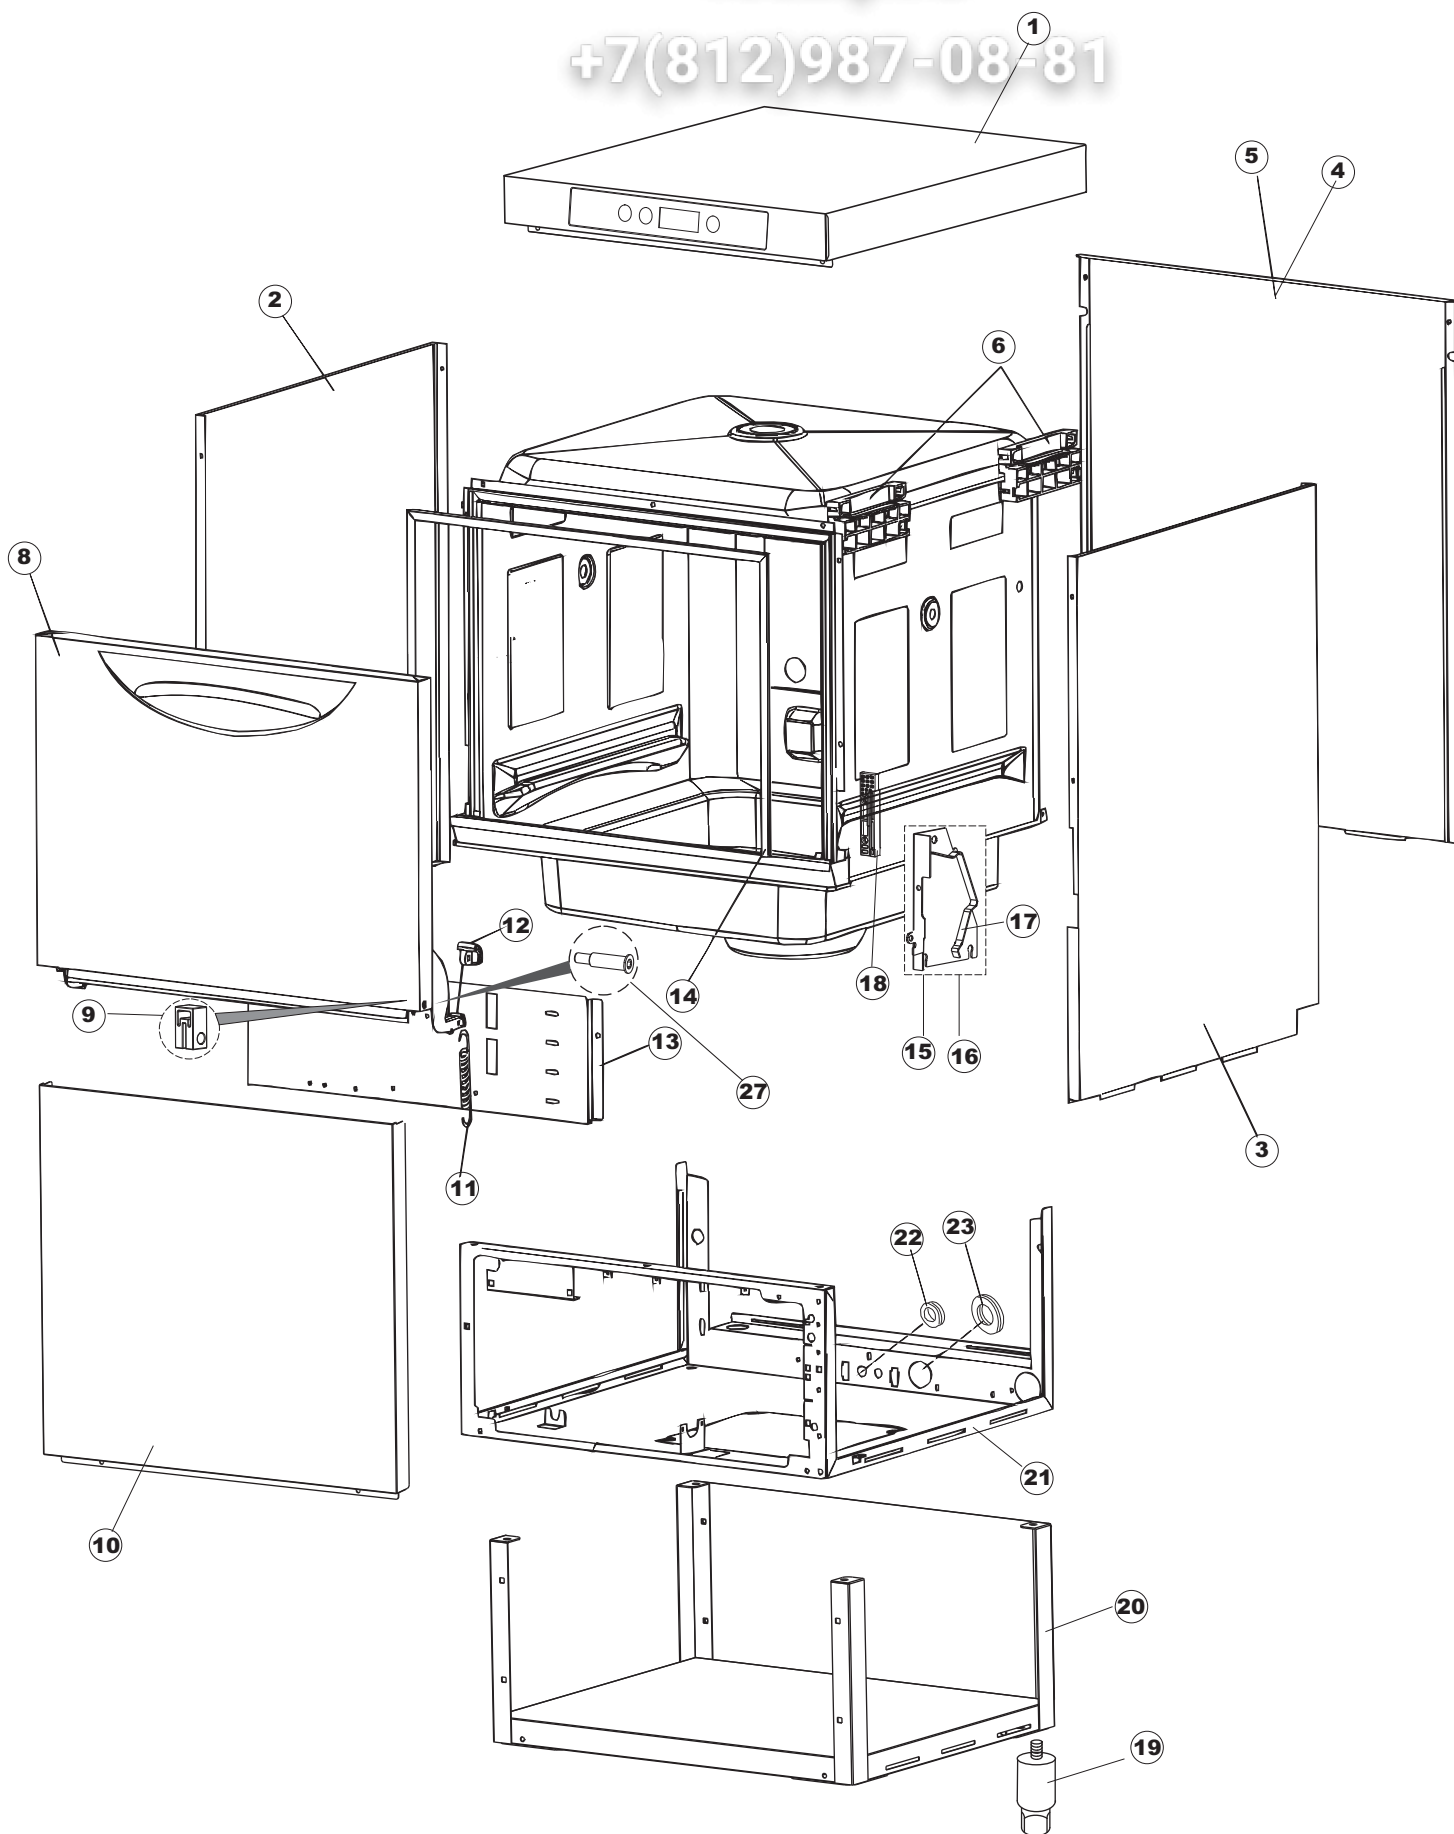

1
Зип-Общепит

vsezip.ru

+7(812)987-08-81