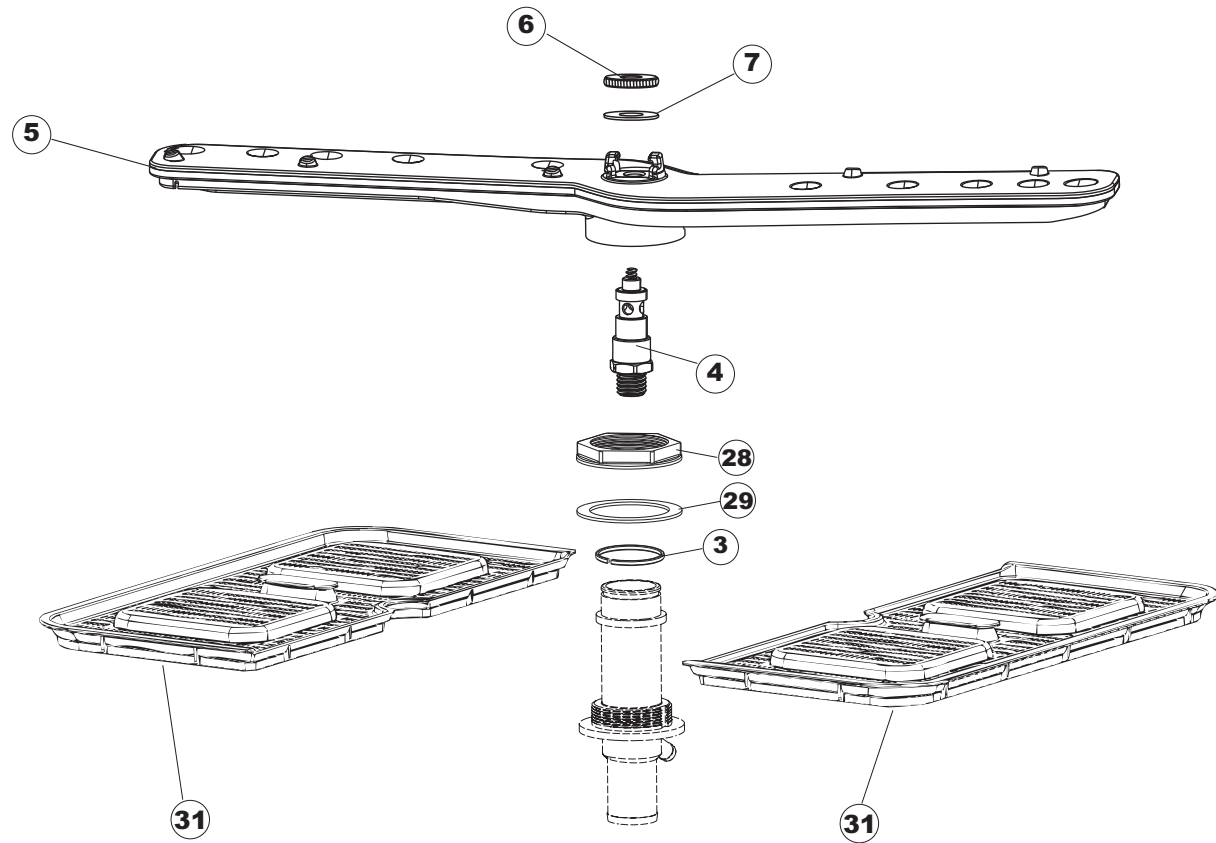

6 Зип-Общепит

vsezip.ru

+7(812)987-08-81

Seite	Position	Code	Alter Code	Beschreibung		
1	1	004285		NICHT IN DER PREIS LISTE		
1	2	021120		SEITENWAND		
1	3	021119		SEITENWAND		
1	4	022146		RUECKWAND LA50		
1	5	022147		RUECKWANDVERKLEIDUNG LA50		
1	6	035083		BUEGEL LA50		
1	8	029510		TUER KOMPLETT LA50		
1	9	310013		ZENTRIERBLOCK SCHARN-BOLZEN LA50		
1	10	012323		FRONTALINO LUNGO LA50		
1	11	449063		FEDER		
1	12	307014		ANSCHLAG X AUSGL. UND SCHLISSFEDER		
1	13	035081		BEF.WINKEL		
1	14	437103		TUERDICHTUNG		
1	15	999259		GRUPPO STAFFA+MOLLA SAGOM.DX.PORTA LA50		
1	16	999260		GRUPPO STAFFA+MOLLA SAGOM.SX.PORTA LA50		
1	17	449058		FEDER		
1	18	307015		BUEGELLAGER F. TUERSTANGE LA50		
1	19	461029		NICHT IN DER PREIS LISTE		
1	20	040118		ZOCCOLO SUPPL.LUNGO LA50		
1	21	040119		SOCKEL		
1	22	459006	REB459006	KABELDURCHGANG, Di9/De16 22		
1	23	459004	REB459004	ROHRDURCHGANG, GUMMI DI.34		
1	27	304028		SPUEL LA50		
2	1	211013		FLACHKABEL		
2	2	417119		SCHRAUBENMUTTER, M3 KUNST. WEISS		
2	3	419036		ABSTANDSSTÜCK, M3		
2	4	80944		BEDINGUNGEN-TESTENBRETT		
2	5	80871		TUERKONTAKTSCHALTER		
2	6	70704		MASKE POLYESTERE		
2	7	230118		ELEKTRISCHER WIDERSTAND 2100W-230V LA50		
2	8	437086	REB437086	DICHTUNG, TANKWIDERSTAND		
2	9	214088		EL.SCHUTZ,TRANSP.KL.3		
2	10	220011	REB220011	* KLEMMENBRETT, 5-POLIG + ERDUNG FV.122		
2	11	459005	REB459005	KABELKLIPPS, STEAB Art.5024		
2	12	H.374339-2		MASCHINE KABERL H07RN-F 5X2.5X3.0MT		
2	13	236047	REB236047	SICHERHEITSTHERMOSTAT		
2	14	236052		THERM.,KONT. BOILER/L.90ø+/-3ø(2611576)		
2	16	456002	REB456002	O-Ring 48x6,2		
2	17	231016		TEMPERATURSONDE		
2	18	69871		SONDENHALTER		
2	19	69870		HEIZUNGSHÜTZ DES WARMWASSERBEREITERS		
2	20	230117		HEIZUNG 7600W/400V		
2	21	104060		BOILER		
2	22	214090		EL.SCHUTZ,TRANSP.453		
2	23	229042		SCHALTSCHÜTZ		
2	24	203424		ZUSATZKABEL		
2	25	210011		PLAETTCHEN		
2	26	210010		SICHERUNGSHALTER		
2	27	228010		SICHERUNG 5X20 T4A		
2	29	215034-1		KARTE		
2	30	456073		O-RING		
2	31	107013		LUFT-GLOCKE DES DRUCKSCHALTERS		