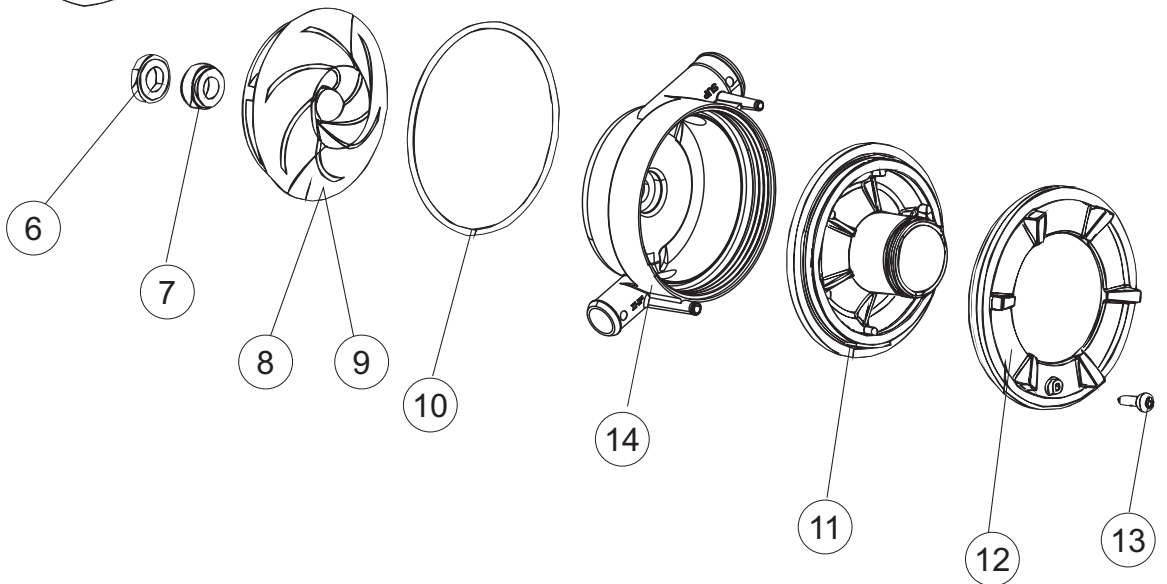

+7(812)987-08-81

6 Зип-Общепит

vsezip.ru

+7(812)987-08-81

Seite	Position	Code	Alter Code	Beschreibung		
1	1	004285		NICHT IN DER PREIS LISTE		
1	2	021120		SEITENWAND		
1	3	021119		SEITENWAND		
1	4	022146		RUECKWAND LA50		
1	5	022147		RUECKWANDVERKLEIDUNG LA50		
1	6	035083		BUEGEL LA50		
1	8	029510		TUER KOMPLETT LA50		
1	9	310013		ZENTRIERBLOCK SCHARN-BOLZEN LA50		
1	10	012323		FRONTALINO LUNGO LA50		
1	11	449063		FEDER		
1	12	307014		ANSCHLAG X AUSGL. UND SCHLISSFEDER		
1	13	035081		BEF.WINKEL		
1	14	437103		TUERDICHTUNG		
1	15	999259		GRUPPO STAFFA+MOLLA SAGOM.DX.PORTA LA50		
1	16	999260		GRUPPO STAFFA+MOLLA SAGOM.SX.PORTA LA50		
1	17	449058		FEDER		
1	18	307015		BUEGELLAGER F. TUERSTANGE LA50		
1	19	461029		NICHT IN DER PREIS LISTE		
1	20	040118		ZOCCOLO SUPPL.LUNGO LA50		
1	21	040119		SOCKEL		
1	22	459006	REB459006	KABELDURCHGANG, Di9/De16 22		
1	23	459004	REB459004	ROHRDURCHGANG, GUMMI DI.34		
1	27	304028		SPUEL LA50		
2	1	211013		FLACHKABEL		
2	2	417119		SCHRAUBENMUTTER, M3 KUNST. WEISS		
2	3	419036		ABSTANDSSTÜCK, M3		
2	4	80944		BEDINGUNGEN-TESTENBRETT		
2	5	80871		TUERKONTAKTSCHALTER		
2	6	70704		MASKE POLYESTERE		
2	7	230118		ELEKTRISCHER WIDERSTAND 2100W-230V LA50		
2	8	437086	REB437086	DICHTUNG, TANKWIDERSTAND		
2	9	214088		EL.SCHUTZ,TRANSP.KL.3		
2	10	220011	REB220011	* KLEMMENBRETT, 5-POLIG + ERDUNG FV.122		
2	11	459005	REB459005	KABELKLIPPS, STEAB Art.5024		
2	12	H.374339-2		MASCHINE KABERL H07RN-F 5X2.5X3.0MT		
2	13	236047	REB236047	SICHERHEITSTHERMOSTAT		
2	14	236052		THERM.,KONT. BOILER/L.90ø+/-3ø(2611576)		
2	16	456002	REB456002	O-Ring 48x6,2		
2	17	231016		TEMPERATURSONDE		
2	18	69871		SONDENHALTER		
2	19	69870		HEIZUNGSHÜTZ DES WARMWASSERBEREITERS		
2	20	230117		HEIZUNG 7600W/400V		
2	21	104060		BOILER		
2	22	214090		EL.SCHUTZ,TRANSP.453		
2	23	229042		SCHALTSCHÜTZ		
2	24	203424		ZUSATZKABEL		
2	25	210011		PLAETTCHEN		
2	26	210010		SICHERUNGSHALTER		
2	27	228010		SICHERUNG 5X20 T4A		
2	29	215034-1		KARTE		
2	30	456073		O-RING		
2	31	107013		LUFT-GLOCKE DES DRUCKSCHALTERS		