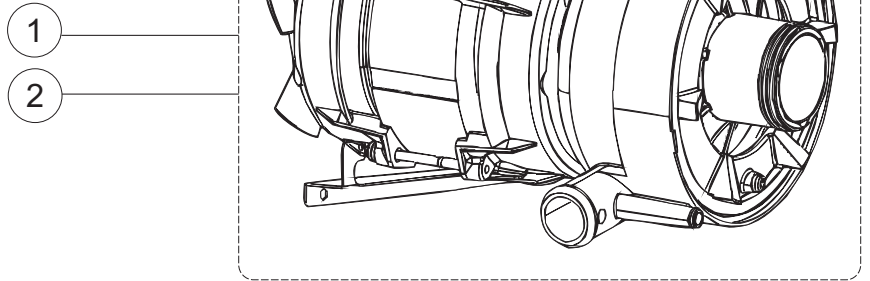

6 Зип-Общепит

vsezip.ru

+7(812)987-08-81

Seite	Position	Code	Alter Code	Beschreibung		
1	1	004285		NICHT IN DER PREIS LISTE		
1	2	021120		SEITENWAND		
1	3	021119		SEITENWAND		
1	4	022146		RUECKWAND LA50		
1	5	022147		RUECKWANDVERKLEIDUNG LA50		
1	6	035083		BUEGEL LA50		
1	8	029510		TUER KOMPLETT LA50		
1	9	310013		ZENTRIERBLOCK SCHARN-BOLZEN LA50		
1	10	012323		FRONTALINO LUNGO LA50		
1	11	449063		FEDER		
1	12	307014		ANSCHLAG X AUSGL. UND SCHLISSFEDER		
1	13	035081		BEF.WINKEL		
1	14	437103		TUERDICHTUNG		
1	15	999259		GRUPPO STAFFA+MOLLA SAGOM.DX.PORTA LA50		
1	16	999260		GRUPPO STAFFA+MOLLA SAGOM.SX.PORTA LA50		
1	17	449058		FEDER		
1	18	307015		BUEGELLAGER F. TUERSTANGE LA50		
1	19	461029		NICHT IN DER PREIS LISTE		
1	20	040118		ZOCCOLO SUPPL.LUNGO LA50		
1	21	040119		SOCKEL		
1	22	459006	REB459006	KABELDURCHGANG, Di9/De16 22		
1	23	459004	REB459004	ROHRDURCHGANG, GUMMI DI.34		
1	27	304028		SPUEL LA50		
2	1	211013		FLACHKABEL		
2	2	417119		SCHRAUBENMUTTER, M3 KUNST. WEISS		
2	3	419036		ABSTANDSSTÜCK, M3		
2	4	80944		BEDINGUNGEN-TESTENBRETT		
2	5	80871		TUERKONTAKTSCHALTER		
2	6	70704		MASKE POLYESTERE		
2	7	230118		ELEKTRISCHER WIDERSTAND 2100W-230V LA50		
2	8	437086	REB437086	DICHTUNG, TANKWIDERSTAND		
2	9	214088		EL.SCHUTZ,TRANSP.KL.3		
2	10	220011	REB220011	* KLEMMENBRETT, 5-POLIG + ERDUNG FV.122		
2	11	459005	REB459005	KABELKLIPPS, STEAB Art.5024		
2	12	H.374339-2		MASCHINE KABERL H07RN-F 5X2.5X3.0MT		
2	13	236047	REB236047	SICHERHEITSTHERMOSTAT		
2	14	236052		THERM.,KONT. BOILER/L.90ø+/-3ø(2611576)		
2	16	456002	REB456002	O-Ring 48x6,2		
2	17	231016		TEMPERATURSONDE		
2	18	69871		SONDENHALTER		
2	19	69870		HEIZUNGSHÜTZ DES WARMWASSERBEREITERS		
2	20	230117		HEIZUNG 7600W/400V		
2	21	104060		BOILER		
2	22	214090		EL.SCHUTZ,TRANSP.453		
2	23	229042		SCHALTSCHÜTZ		
2	24	203424		ZUSATZKABEL		
2	25	210011		PLAETTCHEN		
2	26	210010		SICHERUNGSHALTER		
2	27	228010		SICHERUNG 5X20 T4A		
2	29	215034-1		KARTE		
2	30	456073		O-RING		
2	31	107013		LUFT-GLOCKE DES DRUCKSCHALTERS		