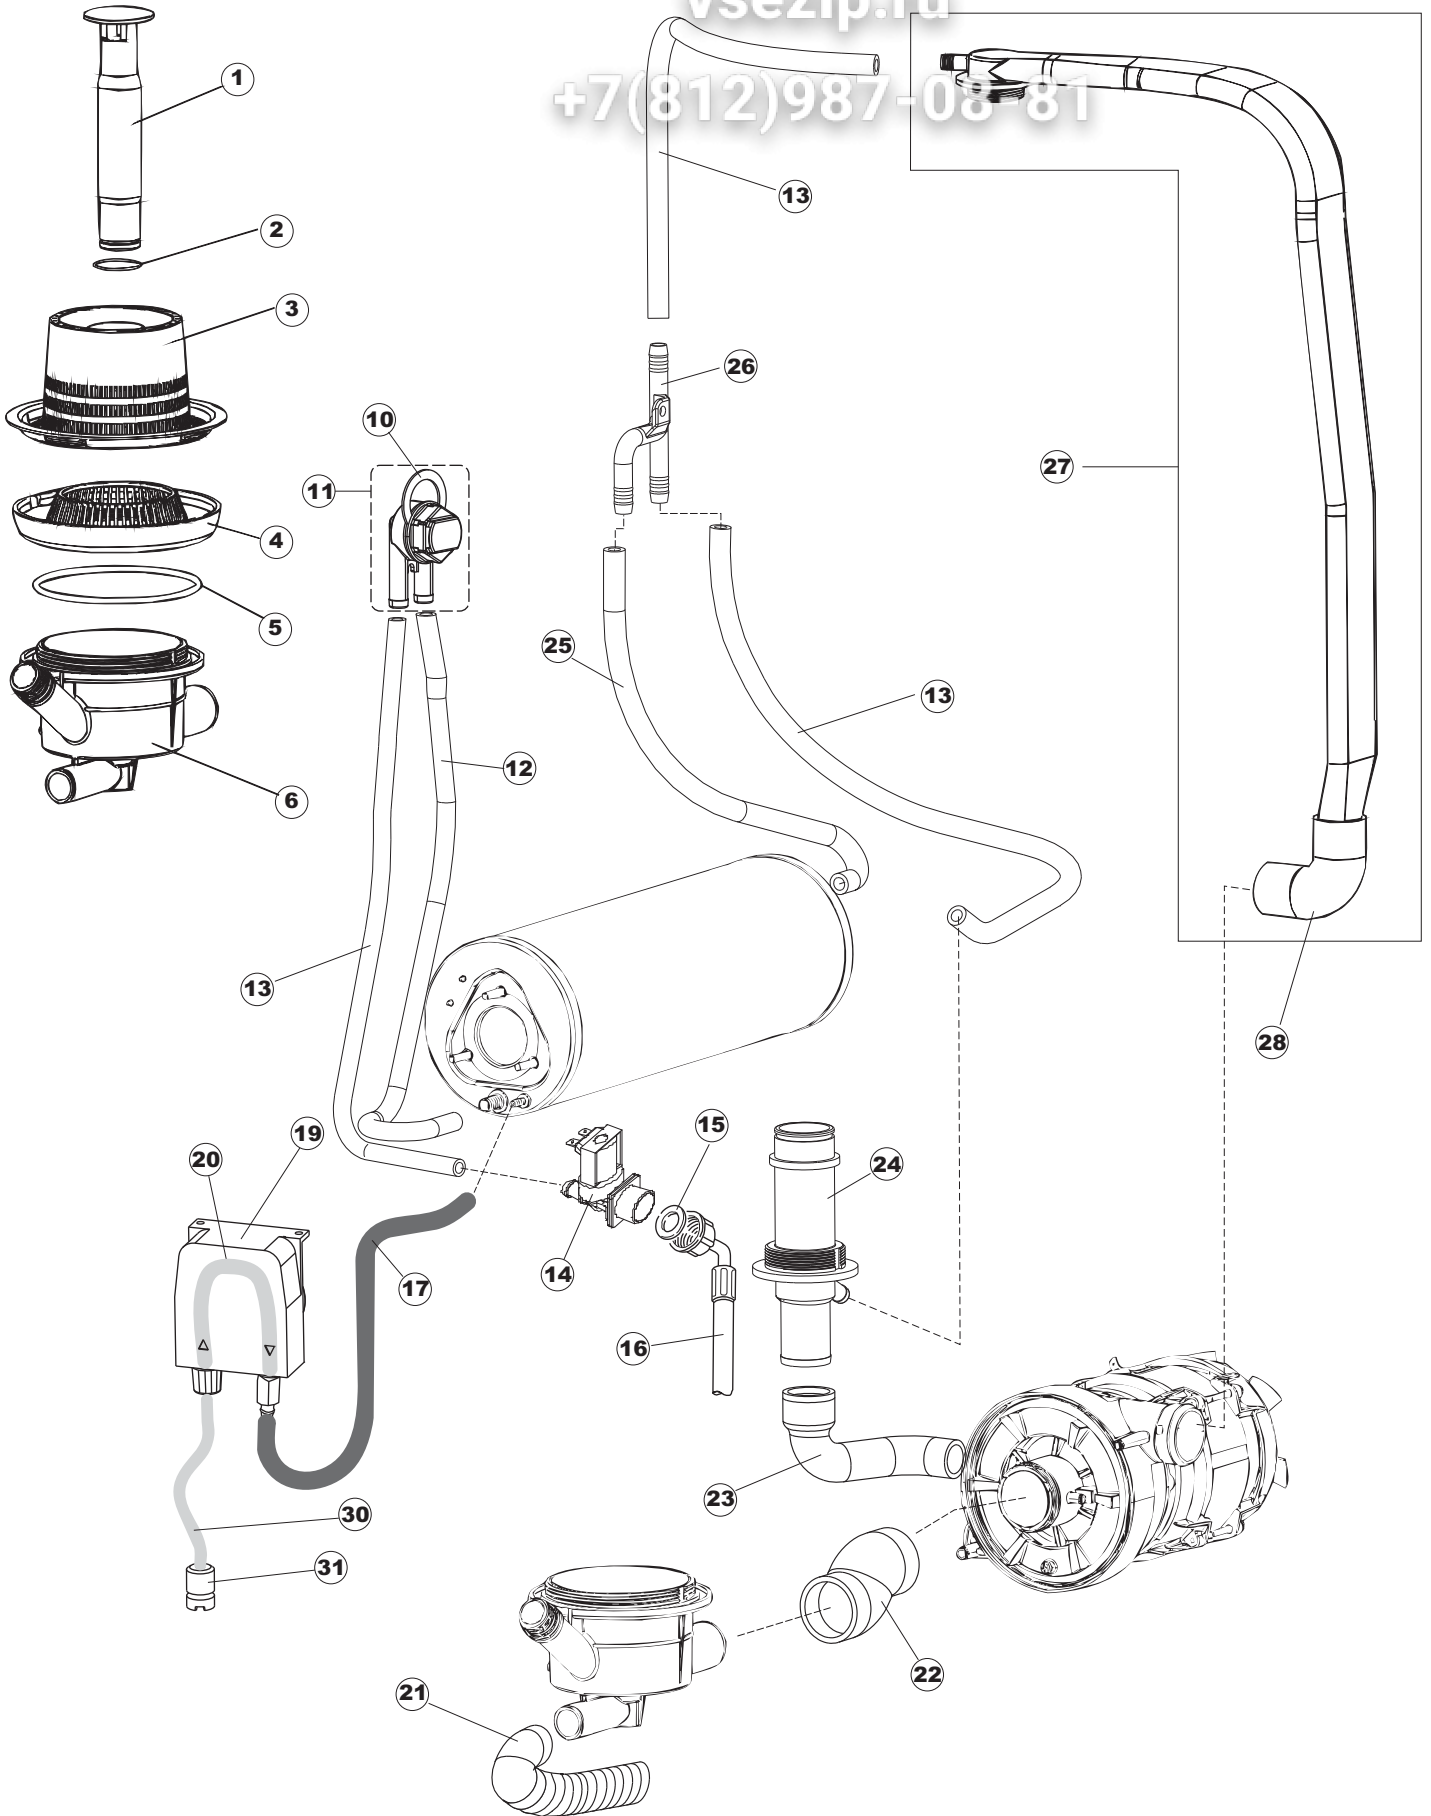

3 Zip Ощепит

vsezip.ru

+7(812)987-08-81