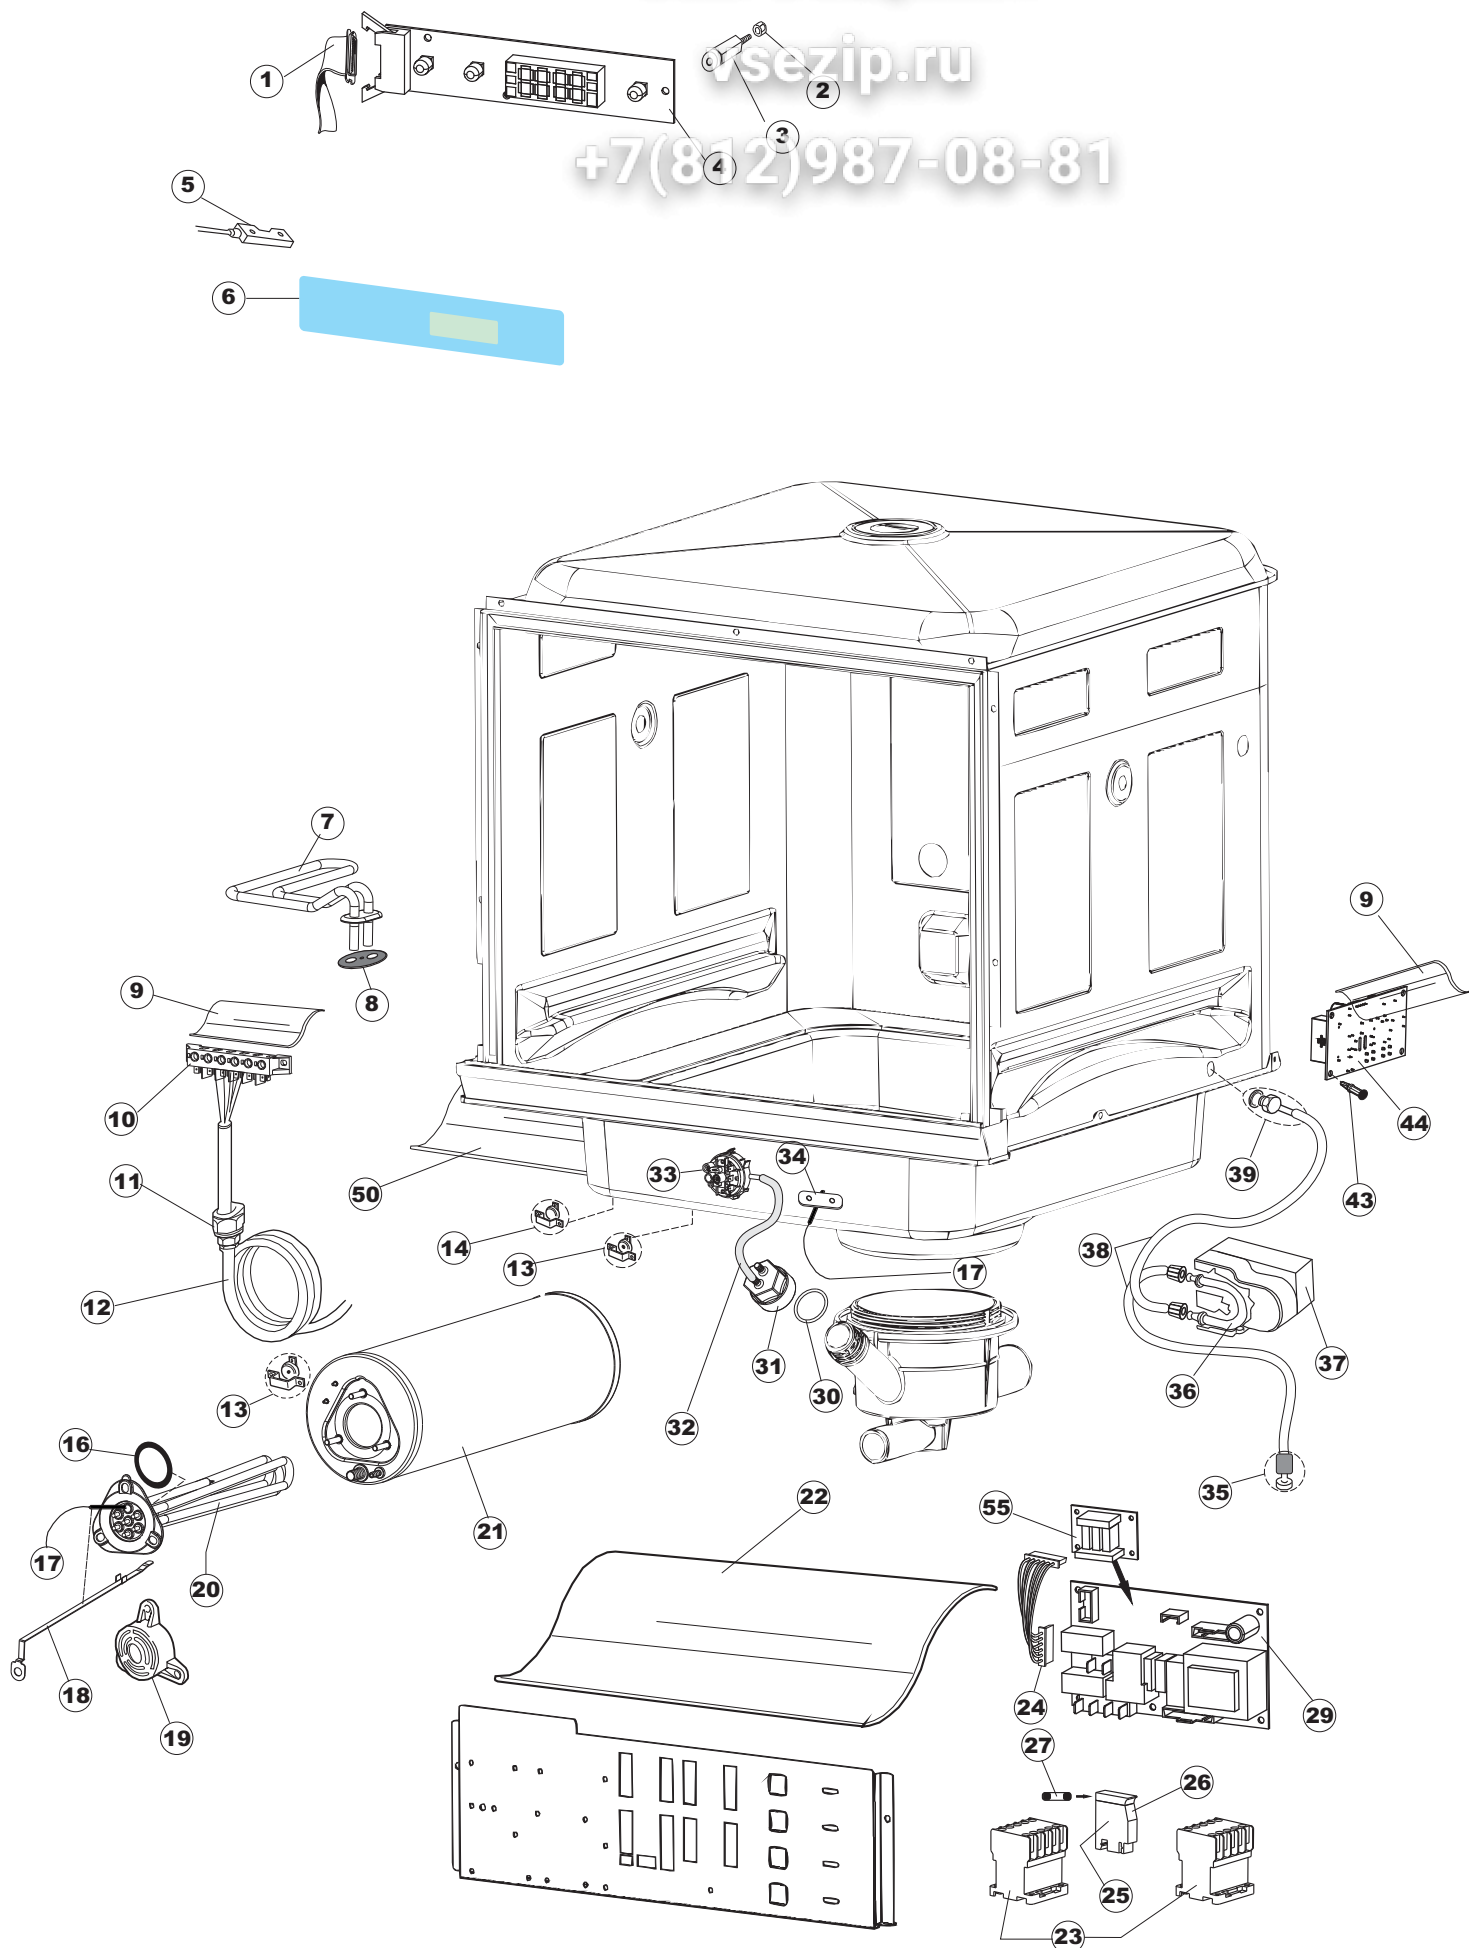

2 Зип-Общепит

sezip.ru

+7(812)987-08-81