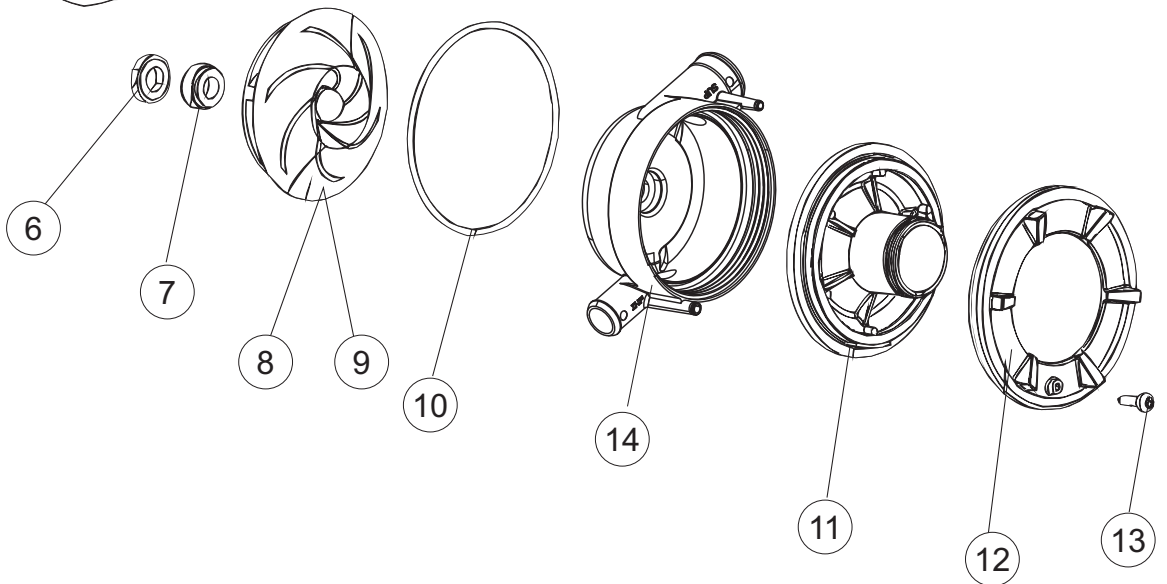

6 Зип-Общепит

vsezip.ru

+7(812)987-08-81

Seite	Position	Code	Alter Code	Beschreibung		
1	1	004285		NICHT IN DER PREIS LISTE		
1	2	021120		SEITENWAND		
1	3	021119		SEITENWAND		
1	4	022146		RUECKWAND LA50		
1	5	022147		RUECKWANDVERKLEIDUNG LA50		
1	6	035083		BUEGEL LA50		
1	8	029510		TUER KOMPLETT LA50		
1	9	310013		ZENTRIERBLOCK SCHARN-BOLZEN LA50		
1	10	012323		FRONTALINO LUNGO LA50		
1	11	449063		FEDER		
1	12	307014		ANSCHLAG X AUSGL. UND SCHLISSFEDER		
1	13	035081		BEF.WINKEL		
1	14	437103		TUERDICHTUNG		
1	15	999259		GRUPPO STAFFA+MOLLA SAGOM.DX.PORTA LA50		
1	16	999260		GRUPPO STAFFA+MOLLA SAGOM.SX.PORTA LA50		
1	17	449058		FEDER		
1	18	307015		BUEGELLAGER F. TUERSTANGE LA50		
1	19	461029		NICHT IN DER PREIS LISTE		
1	20	040118		ZOCCOLO SUPPL.LUNGO LA50		
1	21	040119		SOCKEL		
1	22	459006	REB459006	KABELDURCHGANG, Di9/De16 22		
1	23	459004	REB459004	ROHRDURCHGANG, GUMMI DI.34		
1	27	304028		SPUEL LA50		
2	1	211013		FLACHKABEL		
2	2	417119		SCHRAUBENMUTTER, M3 KUNST. WEISS		
2	3	419036		ABSTANDSSTÜCK, M3		
2	4	80944		BEDINGUNGEN-TESTENBRETT		
2	5	80871		TUERKONTAKTSCHALTER		
2	6	70704		MASKE POLYESTERE		
2	7	230118		ELEKTRISCHER WIDERSTAND 2100W-230V LA50		
2	8	437086	REB437086	DICHTUNG, TANKWIDERSTAND		
2	9	214088		EL.SCHUTZ,TRANSP.KL.3		
2	10	220011	REB220011	* KLEMMENBRETT, 5-POLIG + ERDUNG FV.122		
2	11	459005	REB459005	KABELKLIPPS, STEAB Art.5024		
2	12	H.374339-2		MASCHINE KABERL H07RN-F 5X2.5X3.0MT		
2	13	236047	REB236047	SICHERHEITSTHERMOSTAT		
2	14	236052		THERM.,KONT. BOILER/L.90ø+/-3ø(2611576)		
2	16	456002	REB456002	O-Ring 48x6,2		
2	17	231016		TEMPERATURSONDE		
2	18	69871		SONDENHALTER		
2	19	69870		HEIZUNGSHÜTZ DES WARMWASSERBEREITERS		
2	20	230117		HEIZUNG 7600W/400V		
2	21	104060		BOILER		
2	22	214090		EL.SCHUTZ,TRANSP.453		
2	23	229042		SCHALTSCHÜTZ		
2	24	203424		ZUSATZKABEL		
2	25	210011		PLAETTCHEN		
2	26	210010		SICHERUNGSHALTER		
2	27	228010		SICHERUNG 5X20 T4A		
2	29	215034-1		KARTE		
2	30	456073		O-RING		
2	31	107013		LUFT-GLOCKE DES DRUCKSCHALTERS		