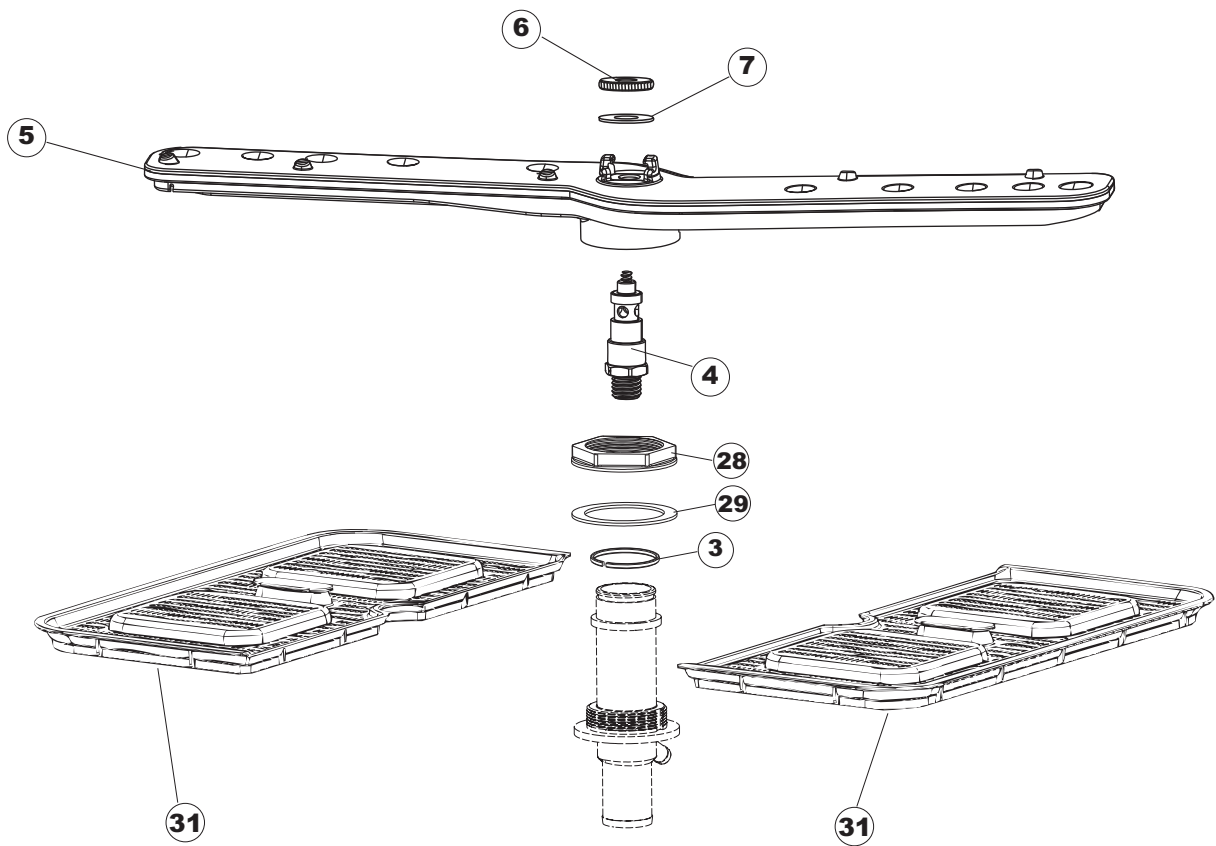

+7(812)987-08-81

6 Зип-Общепит

vsezip.ru

+7(812)987-08-81

Seite	Position	Code	Alter Code	Beschreibung		
1	1	004285		NICHT IN DER PREIS LISTE		
1	2	021120		SEITENWAND		
1	3	021119		SEITENWAND		
1	4	022146		RUECKWAND LA50		
1	5	022147		RUECKWANDVERKLEIDUNG LA50		
1	6	035083		BUEGEL LA50		
1	8	029510		TUER KOMPLETT LA50		
1	9	310013		ZENTRIERBLOCK SCHARN-BOLZEN LA50		
1	10	012323		FRONTALINO LUNGO LA50		
1	11	449063		FEDER		
1	12	307014		ANSCHLAG X AUSGL. UND SCHLISSFEDER		
1	13	035081		BEF.WINKEL		
1	14	437103		TUERDICHTUNG		
1	15	999259		GRUPPO STAFFA+MOLLA SAGOM.DX.PORTA LA50		
1	16	999260		GRUPPO STAFFA+MOLLA SAGOM.SX.PORTA LA50		
1	17	449058		FEDER		
1	18	307015		BUEGELLAGER F. TUERSTANGE LA50		
1	19	461029		NICHT IN DER PREIS LISTE		
1	20	040118		ZOCCOLO SUPPL.LUNGO LA50		
1	21	040119		SOCKEL		
1	22	459006	REB459006	KABELDURCHGANG, Di9/De16 22		
1	23	459004	REB459004	ROHRDURCHGANG, GUMMI DI.34		
1	27	304028		SPUEL LA50		
2	1	211013		FLACHKABEL		
2	2	417119		SCHRAUBENMUTTER, M3 KUNST. WEISS		
2	3	419036		ABSTANDSSTÜCK, M3		
2	4	80944		BEDINGUNGEN-TESTENBRETT		
2	5	80871		TUERKONTAKTSCHALTER		
2	6	70704		MASKE POLYESTERE		
2	7	230118		ELEKTRISCHER WIDERSTAND 2100W-230V LA50		
2	8	437086	REB437086	DICHTUNG, TANKWIDERSTAND		
2	9	214088		EL.SCHUTZ,TRANSP.KL.3		
2	10	220011	REB220011	* KLEMMENBRETT, 5-POLIG + ERDUNG FV.122		
2	11	459005	REB459005	KABELKLIPPS, STEAB Art.5024		
2	12	H.374339-2		MASCHINE KABERL H07RN-F 5X2.5X3.0MT		
2	13	236047	REB236047	SICHERHEITSTHERMOSTAT		
2	14	236052		THERM.,KONT. BOILER/L.90ø+/-3ø(2611576)		
2	16	456002	REB456002	O-Ring 48x6,2		
2	17	231016		TEMPERATURSONDE		
2	18	69871		SONDENHALTER		
2	19	69870		HEIZUNGSHÜTZ DES WARMWASSERBEREITERS		
2	20	230117		HEIZUNG 7600W/400V		
2	21	104060		BOILER		
2	22	214090		EL.SCHUTZ,TRANSP.453		
2	23	229042		SCHALTSCHÜTZ		
2	24	203424		ZUSATZKABEL		
2	25	210011		PLAETTCHEN		
2	26	210010		SICHERUNGSHALTER		
2	27	228010		SICHERUNG 5X20 T4A		
2	29	215034-1		KARTE		
2	30	456073		O-RING		
2	31	107013		LUFT-GLOCKE DES DRUCKSCHALTERS		