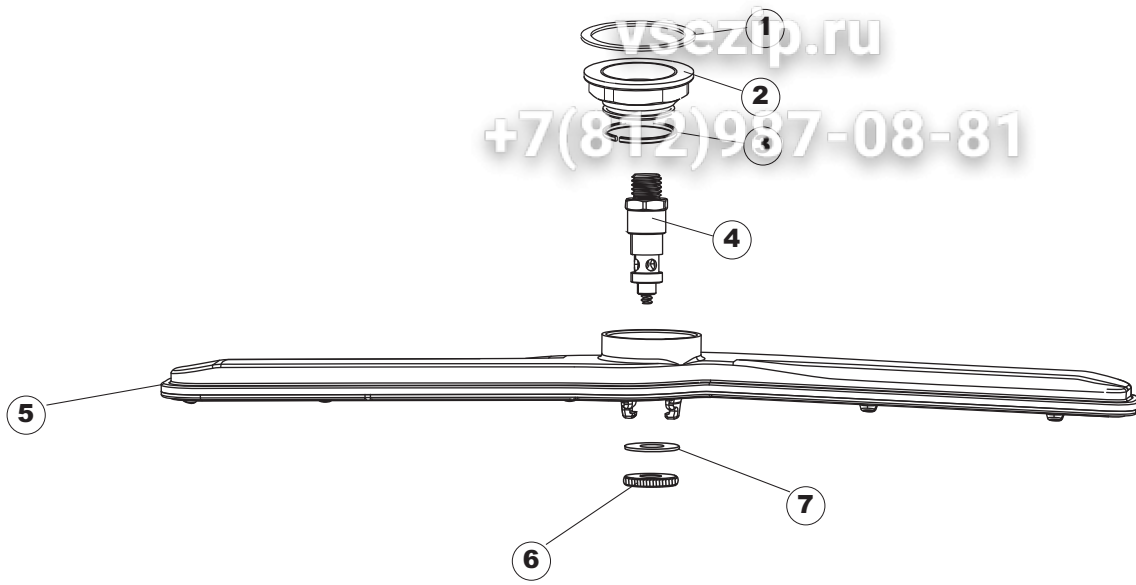

6 Зип-Общепит

vsezip.ru

+7(812)987-08-81

Seite	Position	Code	Alter Code	Beschreibung		
1	1	004285		NICHT IN DER PREIS LISTE		
1	2	021120		SEITENWAND		
1	3	021119		SEITENWAND		
1	4	022146		RUECKWAND LA50		
1	5	022147		RUECKWANDVERKLEIDUNG LA50		
1	6	035083		BUEGEL LA50		
1	8	029510		TUER KOMPLETT LA50		
1	9	310013		ZENTRIERBLOCK SCHARN-BOLZEN LA50		
1	10	012323		FRONTALINO LUNGO LA50		
1	11	449063		FEDER		
1	12	307014		ANSCHLAG X AUSGL. UND SCHLISSFEDER		
1	13	035081		BEF.WINKEL		
1	14	437103		TUERDICHTUNG		
1	15	999259		GRUPPO STAFFA+MOLLA SAGOM.DX.PORTA LA50		
1	16	999260		GRUPPO STAFFA+MOLLA SAGOM.SX.PORTA LA50		
1	17	449058		FEDER		
1	18	307015		BUEGELLAGER F. TUERSTANGE LA50		
1	19	461029		NICHT IN DER PREIS LISTE		
1	20	040118		ZOCCOLO SUPPL.LUNGO LA50		
1	21	040119		SOCKEL		
1	22	459006	REB459006	KABELDURCHGANG, Di9/De16 22		
1	23	459004	REB459004	ROHRDURCHGANG, GUMMI DI.34		
1	27	304028		SPUEL LA50		
2	1	211013		FLACHKABEL		
2	2	417119		SCHRAUBENMUTTER, M3 KUNST. WEISS		
2	3	419036		ABSTANDSSTÜCK, M3		
2	4	80944		BEDINGUNGEN-TESTENBRETT		
2	5	80871		TUERKONTAKTSCHALTER		
2	6	70704		MASKE POLYESTERE		
2	7	230118		ELEKTRISCHER WIDERSTAND 2100W-230V LA50		
2	8	437086	REB437086	DICHTUNG, TANKWIDERSTAND		
2	9	214088		EL.SCHUTZ,TRANSP.KL.3		
2	10	220011	REB220011	* KLEMMENBRETT, 5-POLIG + ERDUNG FV.122		
2	11	459005	REB459005	KABELKLIPPS, STEAB Art.5024		
2	12	H.374339-2		MASCHINE KABERL H07RN-F 5X2.5X3.0MT		
2	13	236047	REB236047	SICHERHEITSTHERMOSTAT		
2	14	236052		THERM.,KONT. BOILER/L.90ø+/-3ø(2611576)		
2	16	456002	REB456002	O-Ring 48x6,2		
2	17	231016		TEMPERATURSONDE		
2	18	69871		SONDENHALTER		
2	19	69870		HEIZUNGSHÜTZ DES WARMWASSERBEREITERS		
2	20	230117		HEIZUNG 7600W/400V		
2	21	104060		BOILER		
2	22	214090		EL.SCHUTZ,TRANSP.453		
2	23	229042		SCHALTSCHÜTZ		
2	24	203424		ZUSATZKABEL		
2	25	210011		PLAETTCHEN		
2	26	210010		SICHERUNGSHALTER		
2	27	228010		SICHERUNG 5X20 T4A		
2	29	215034-1		KARTE		
2	30	456073		O-RING		
2	31	107013		LUFT-GLOCKE DES DRUCKSCHALTERS		