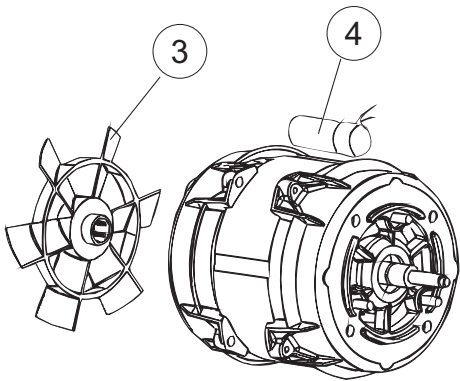

6 Зип-Общепит

vsezip.ru

+7(812)987-08-81

Seite	Position	Code	Alter Code	Beschreibung		
1	1	004285		NICHT IN DER PREIS LISTE		
1	2	021120		SEITENWAND		
1	3	021119		SEITENWAND		
1	4	022146		RUECKWAND LA50		
1	5	022147		RUECKWANDVERKLEIDUNG LA50		
1	6	035083		BUEGEL LA50		
1	8	029510		TUER KOMPLETT LA50		
1	9	310013		ZENTRIERBLOCK SCHARN-BOLZEN LA50		
1	10	012323		FRONTALINO LUNGO LA50		
1	11	449063		FEDER		
1	12	307014		ANSCHLAG X AUSGL. UND SCHLISSFEDER		
1	13	035081		BEF.WINKEL		
1	14	437103		TUERDICHTUNG		
1	15	999259		GRUPPO STAFFA+MOLLA SAGOM.DX.PORTA LA50		
1	16	999260		GRUPPO STAFFA+MOLLA SAGOM.SX.PORTA LA50		
1	17	449058		FEDER		
1	18	307015		BUEGELLAGER F. TUERSTANGE LA50		
1	19	461029		NICHT IN DER PREIS LISTE		
1	20	040118		ZOCCOLO SUPPL.LUNGO LA50		
1	21	040119		SOCKEL		
1	22	459006	REB459006	KABELDURCHGANG, Di9/De16 22		
1	23	459004	REB459004	ROHRDURCHGANG, GUMMI DI.34		
1	27	304028		SPUEL LA50		
2	1	211013		FLACHKABEL		
2	2	417119		SCHRAUBENMUTTER, M3 KUNST. WEISS		
2	3	419036		ABSTANDSSTÜCK, M3		
2	4	80944		BEDINGUNGEN-TESTENBRETT		
2	5	80871		TUERKONTAKTSCHALTER		
2	6	70704		MASKE POLYESTERE		
2	7	230118		ELEKTRISCHER WIDERSTAND 2100W-230V LA50		
2	8	437086	REB437086	DICHTUNG, TANKWIDERSTAND		
2	9	214088		EL.SCHUTZ,TRANSP.KL.3		
2	10	220011	REB220011	* KLEMMENBRETT, 5-POLIG + ERDUNG FV.122		
2	11	459005	REB459005	KABELKLIPPS, STEAB Art.5024		
2	12	H.374339-2		MASCHINE KABERL H07RN-F 5X2.5X3.0MT		
2	13	236047	REB236047	SICHERHEITSTHERMOSTAT		
2	14	236052		THERM.,KONT. BOILER/L.90ø+/-3ø(2611576)		
2	16	456002	REB456002	O-Ring 48x6,2		
2	17	231016		TEMPERATURSONDE		
2	18	69871		SONDENHALTER		
2	19	69870		HEIZUNGSHÜTZ DES WARMWASSERBEREITERS		
2	20	230117		HEIZUNG 7600W/400V		
2	21	104060		BOILER		
2	22	214090		EL.SCHUTZ,TRANSP.453		
2	23	229042		SCHALTSCHÜTZ		
2	24	203424		ZUSATZKABEL		
2	25	210011		PLAETTCHEN		
2	26	210010		SICHERUNGSHALTER		
2	27	228010		SICHERUNG 5X20 T4A		
2	29	215034-1		KARTE		
2	30	456073		O-RING		
2	31	107013		LUFT-GLOCKE DES DRUCKSCHALTERS		