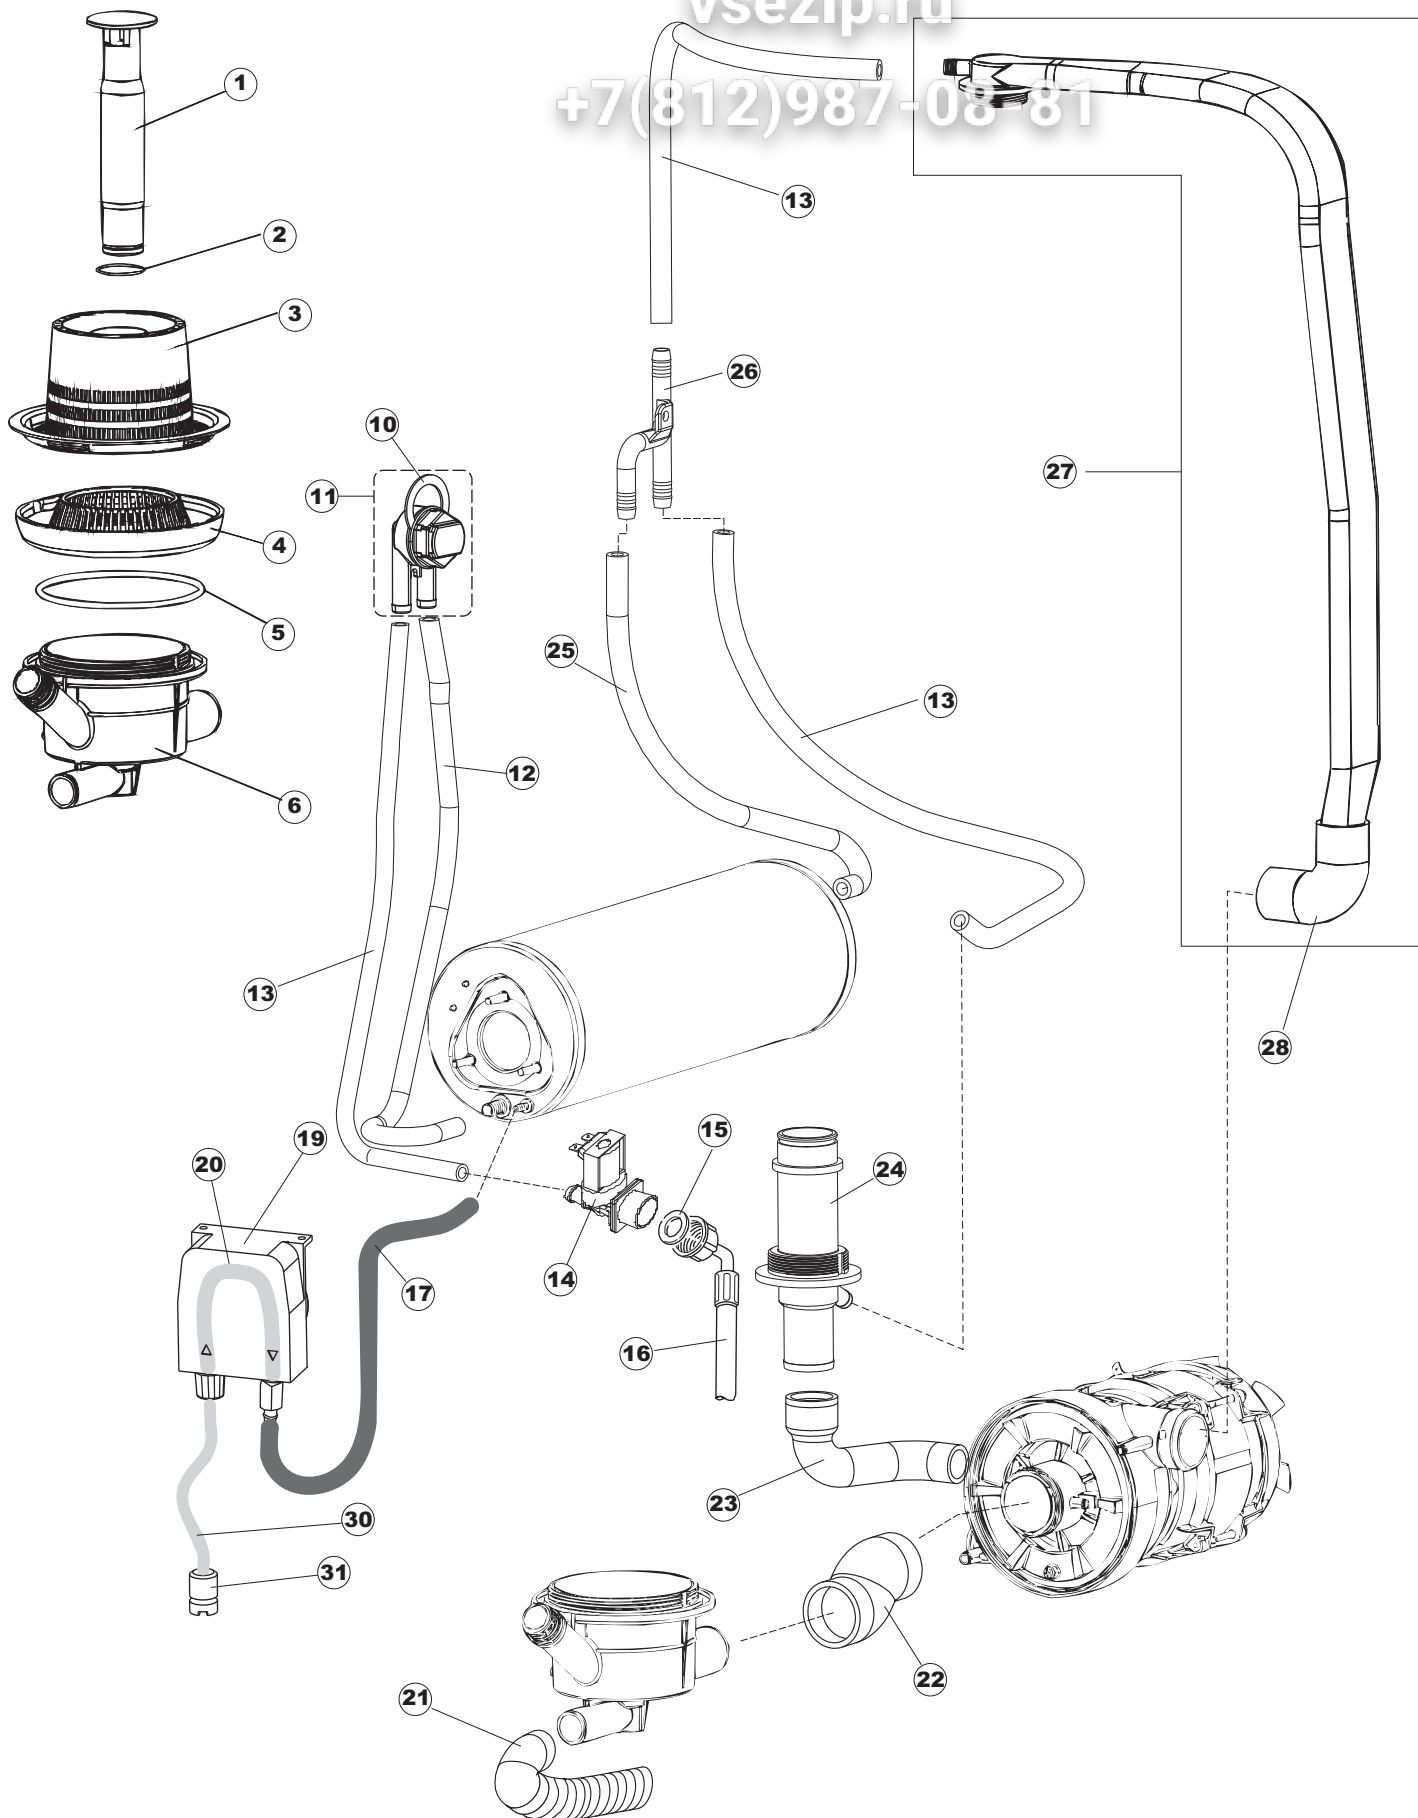

3 Zip Общепит

vsezip.ru

+7(812)987-08-81