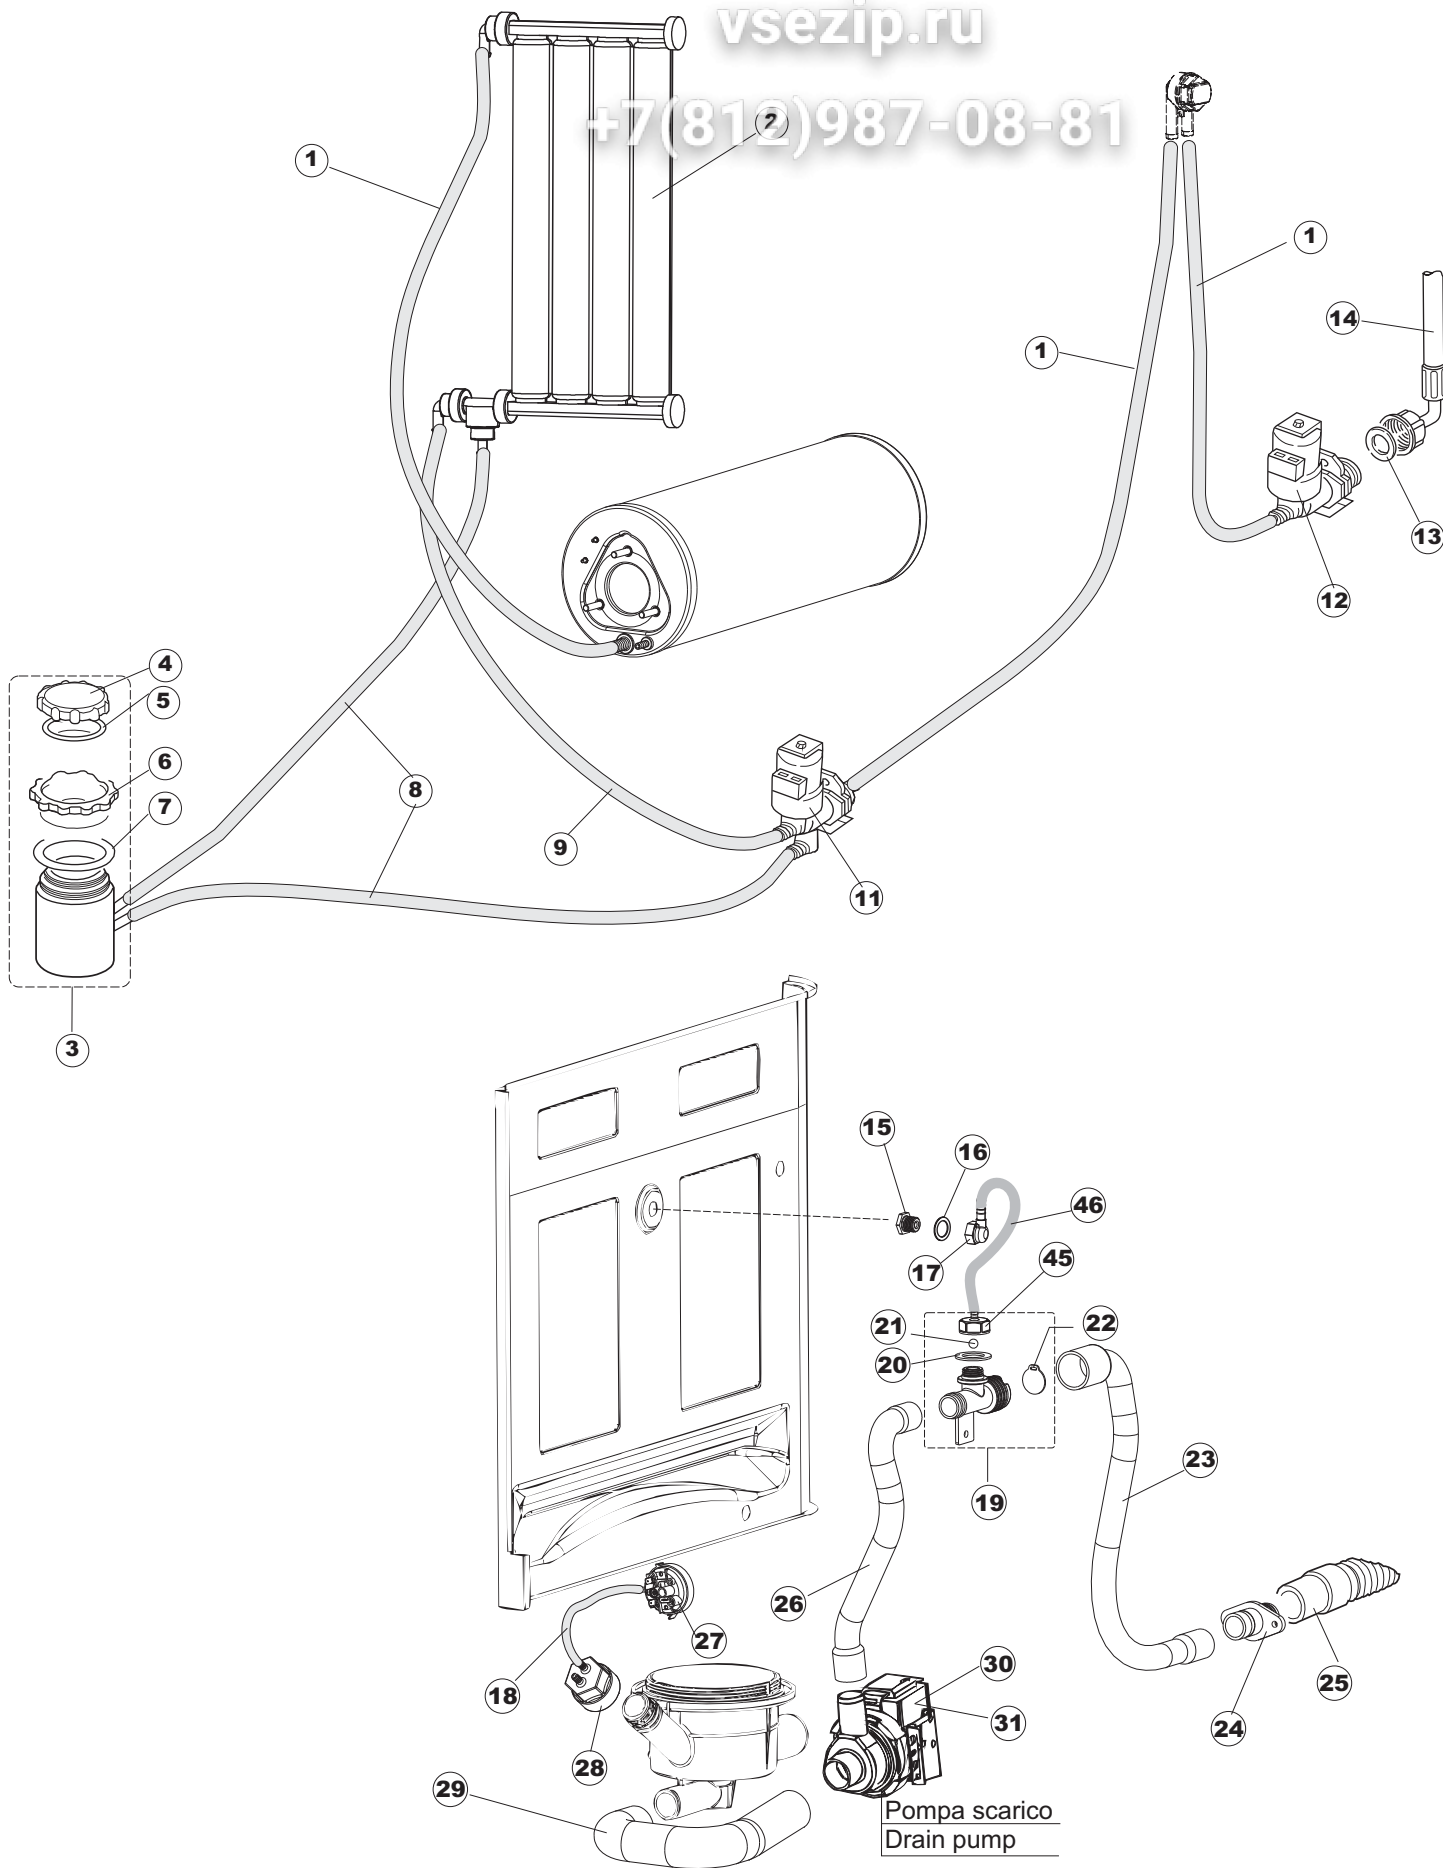

4 Zip Общепит

vsezip.ru

+7(812)987-08-81